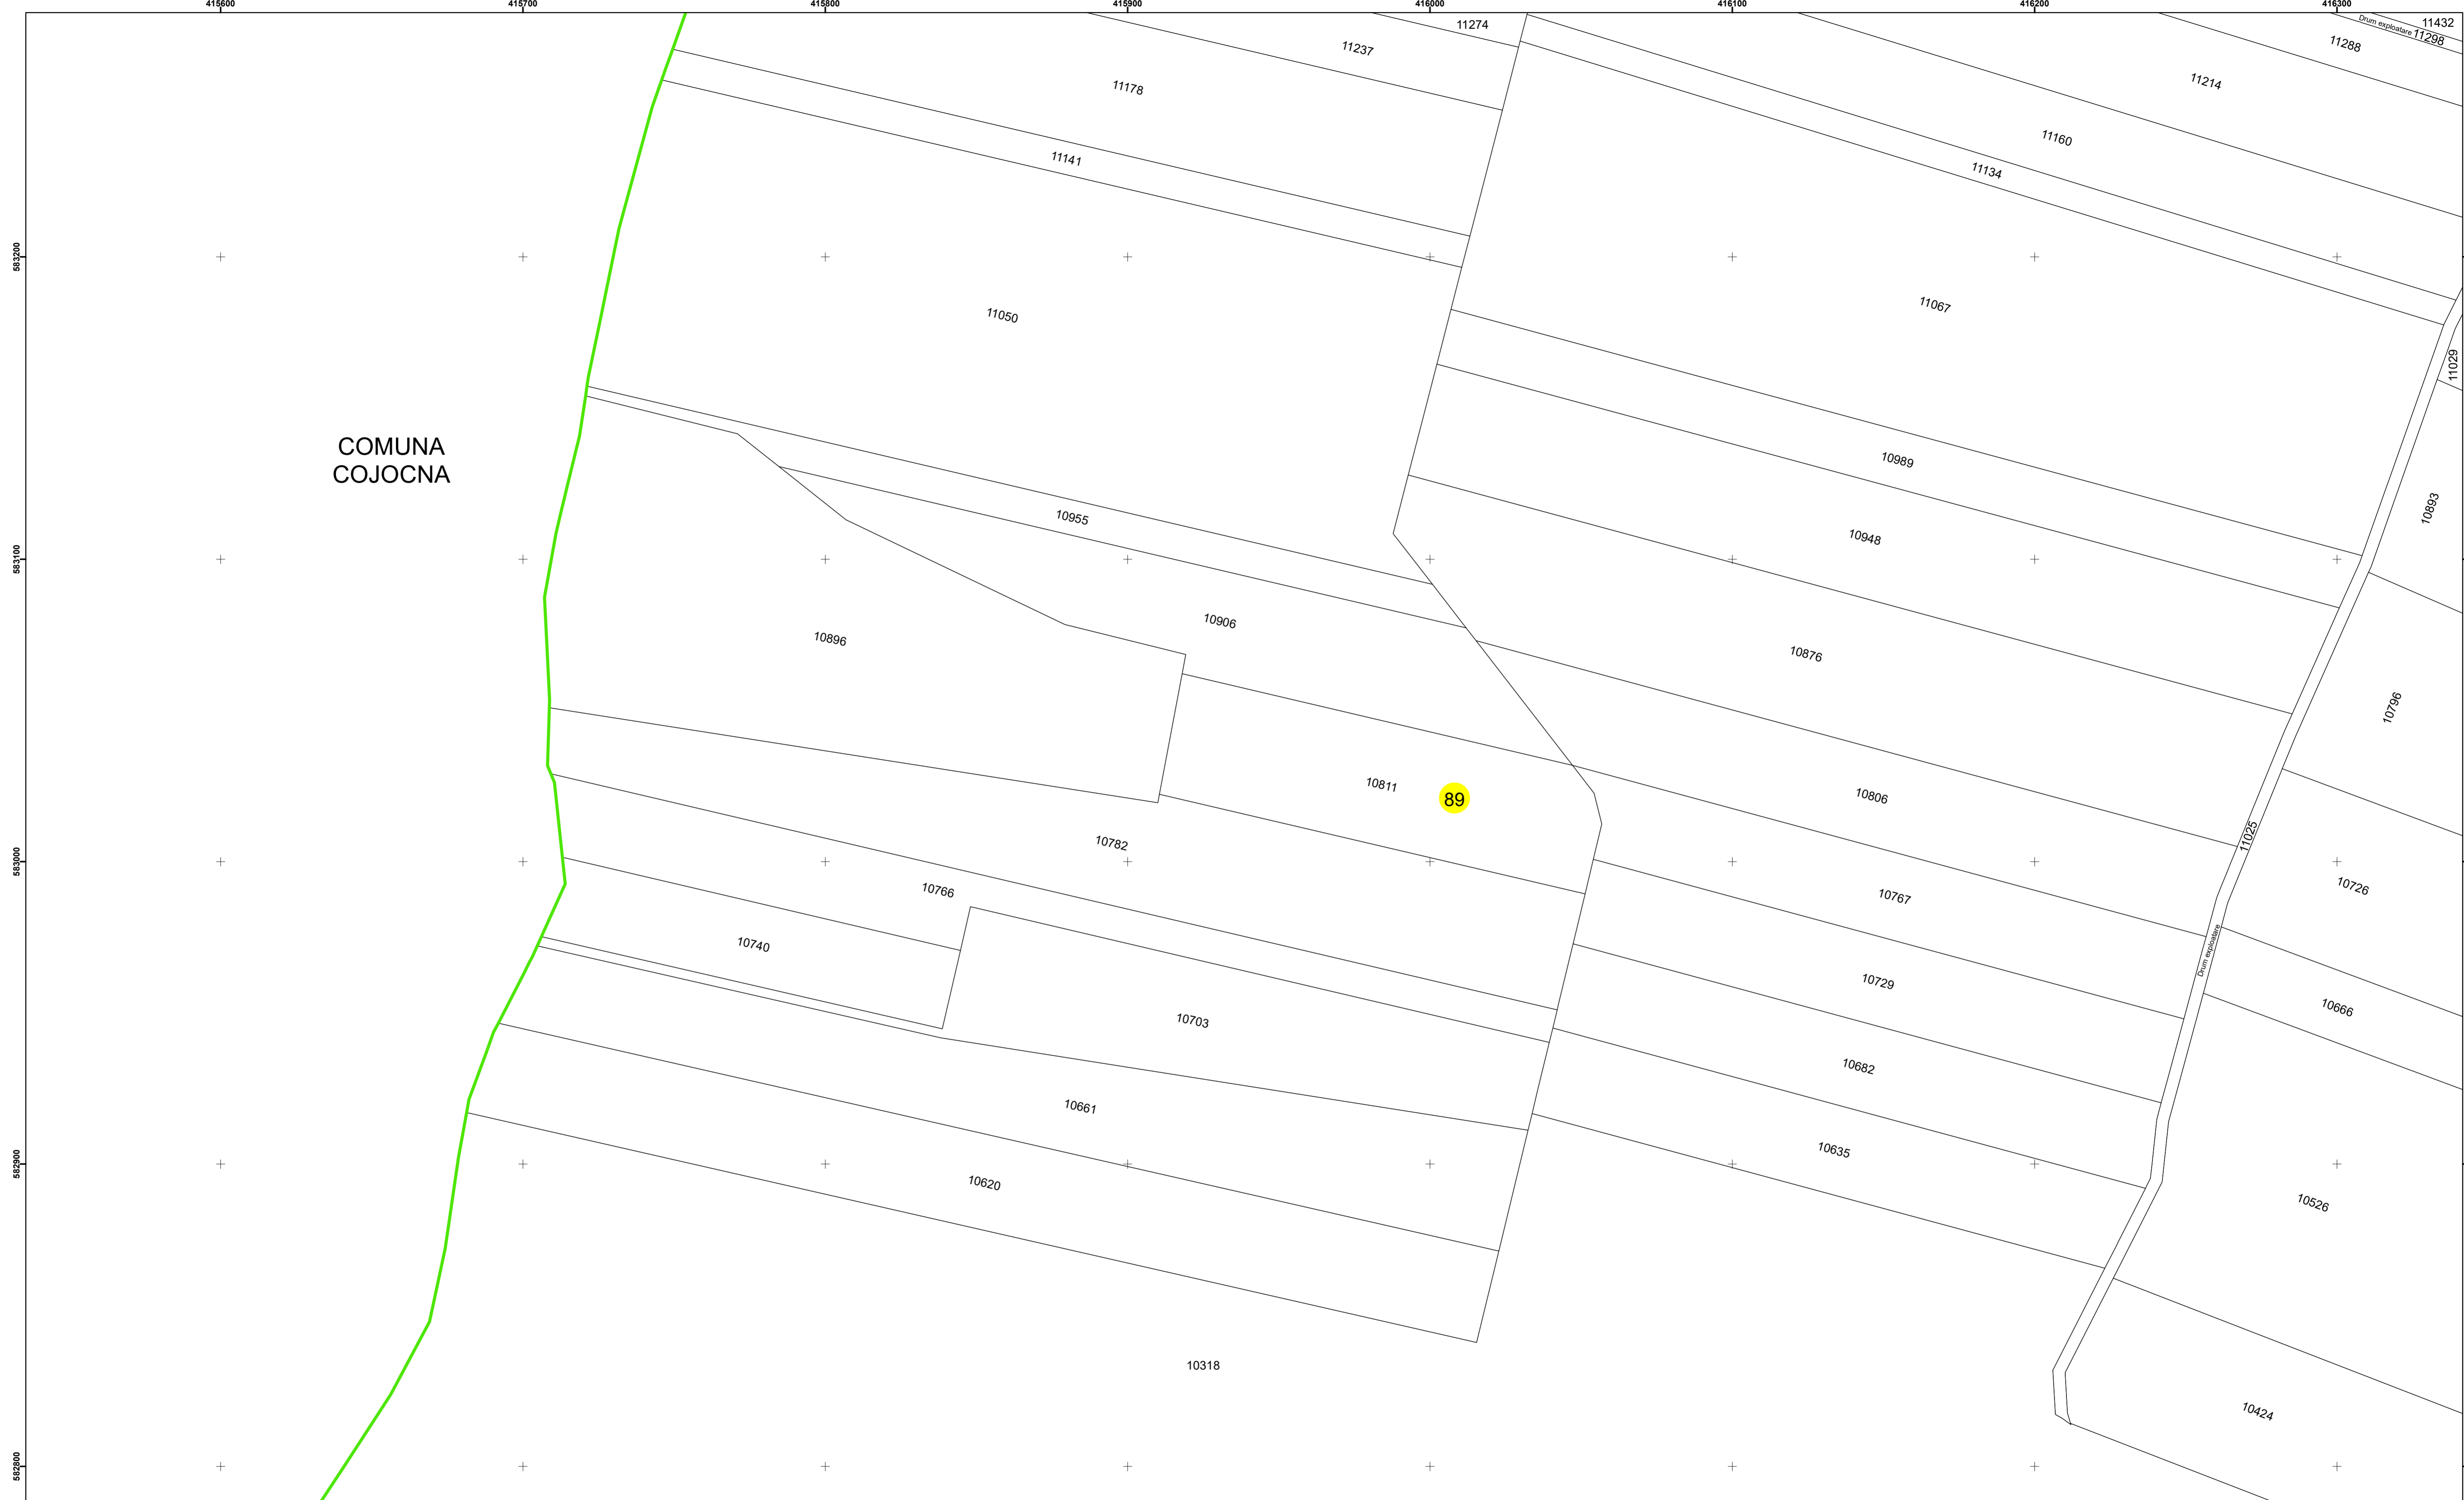

Comuna Cojocna  
Județul Cluj  
Sector Cadastral 89

Scara 1:1000, sistem de proiecție STEREO 70

COMUNA  
COJOCNA

COMUNA SUATU

**Legendă**

	Limită UAT		Număr Sector Cadastral
	Limită Intravilan	458	Identificator Teren
	Sector Cadastral		Institutii
	Limită Imobil		

Executant: SC MEGAGIS SRL

Spre publicare

Data: noiembrie 2023

**PLAN CADASTRAL**

Comuna Cojocna  
Județul Cluj  
Sector Cadastral 89

Scara 1:1000, sistem de proiecție STEREO 70

**Legendă**

	Limită UAT		Număr Sector Cadastral
	Limită Intravilan	458	Identificator Teren
	Sector Cadastral		Institutii
	Limită Imobil		