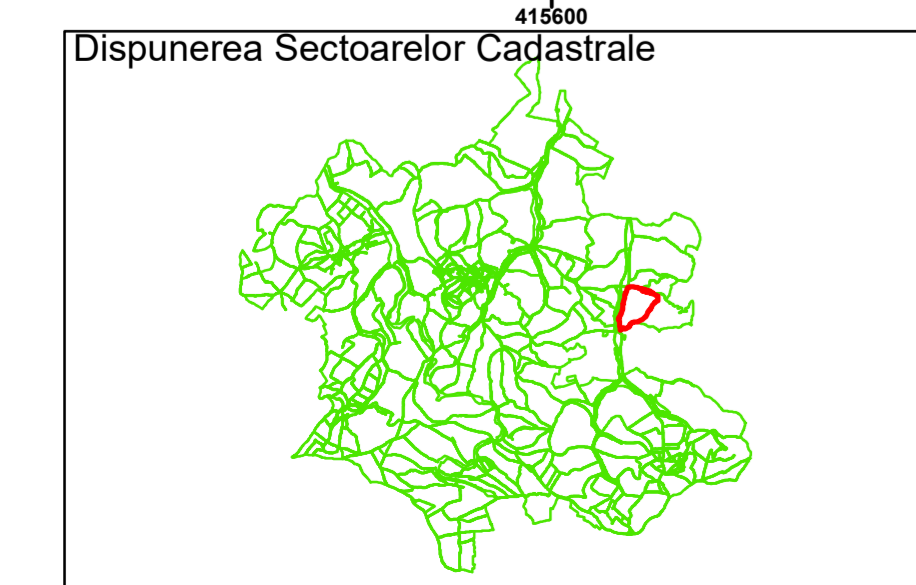

Comuna Cojocna  
Județul Cluj  
Sector Cadastral 89

Scara 1:1000, sistem de proiecție STEREO 70

COMUNA  
COJOCNA

COMUNA SUATU

**Legendă**

	Limită UAT		Număr Sector Cadastral
	Limită Intravilan	458	Identificator Teren
	Sector Cadastral		Institutii
	Limită Imobil		

Executant: SC MEGAGIS SRL

Spre publicare

Data: noiembrie 2023

**PLAN CADASTRAL**

Comuna Cojocna  
Județul Cluj  
Sector Cadastral 89

Scara 1:1000, sistem de proiecție STEREO 70

**Legendă**

	Limită UAT		Număr Sector Cadastral
	Limită Intravilan	458	Identificator Teren
	Sector Cadastral		Institutii
	Limită Imobil		

Executant: SC MEGAGIS SRL

Spre publicare

Data: noiembrie 2023

**PLAN CADASTRAL**

Comuna Cojocna  
Județul Cluj  
Sector Cadastral 89

Scara 1:1000, sistem de proiecție STEREO 70