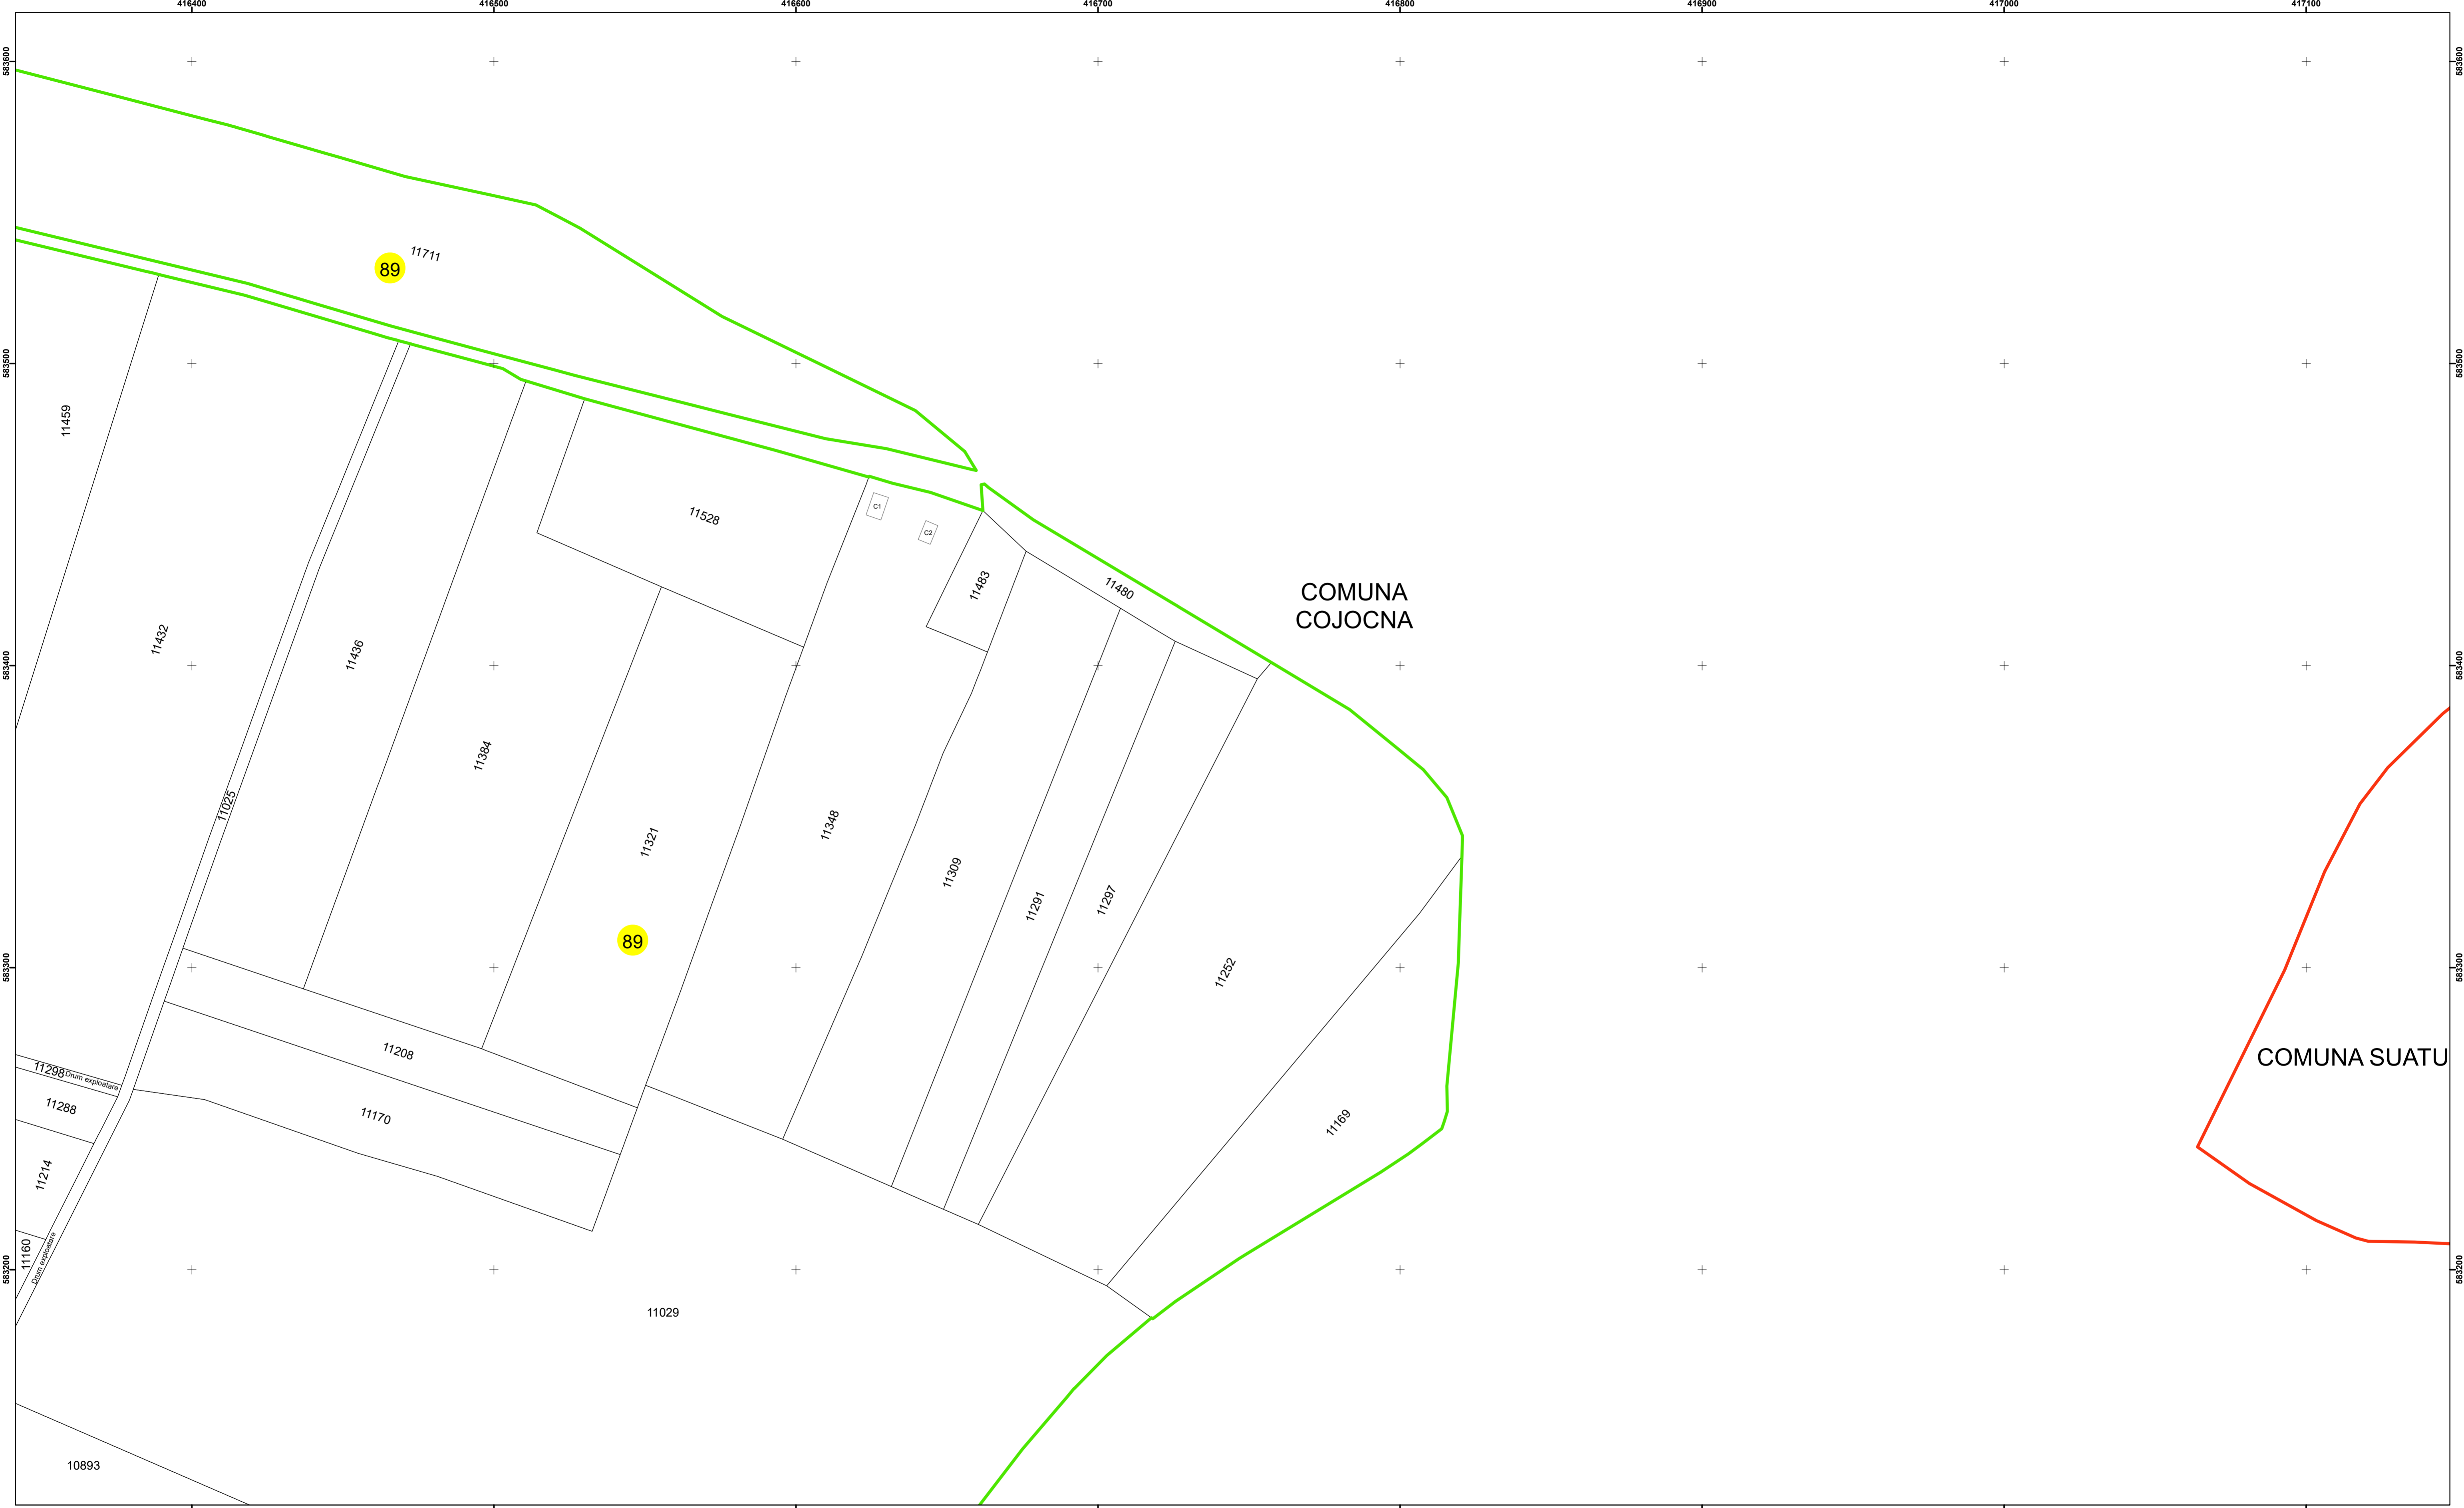

**Legendă**

	Limită UAT		Număr Sector Cadastral
	Limită Intravilan	458	Identificator Teren
	Sector Cadastral		Institutii
	Limită Imobil		

Executant: SC MEGAGIS SRL

Spre publicare

Data: noiembrie 2023

**PLAN CADASTRAL**

Comuna Cojocna  
Județul Cluj  
Sector Cadastral 89

Scara 1:1000, sistem de proiecție STEREO 70

COMUNA  
COJOCNA

COMUNA SUATU

**Legendă**

	Limită UAT		Număr Sector Cadastral
	Limită Intravilan	458	Identificator Teren
	Sector Cadastral		Institutii
	Limită Imobil		

Executant: SC MEGAGIS SRL

Spre publicare

Data: noiembrie 2023

**PLAN CADASTRAL**

Comuna Cojocna  
Județul Cluj  
Sector Cadastral 89

Scara 1:1000, sistem de proiecție STEREO 70

**Legendă**

	Limită UAT		Număr Sector Cadastral
	Limită Intravilan	458	Identificator Teren
	Sector Cadastral		Institutii
	Limită Imobil		