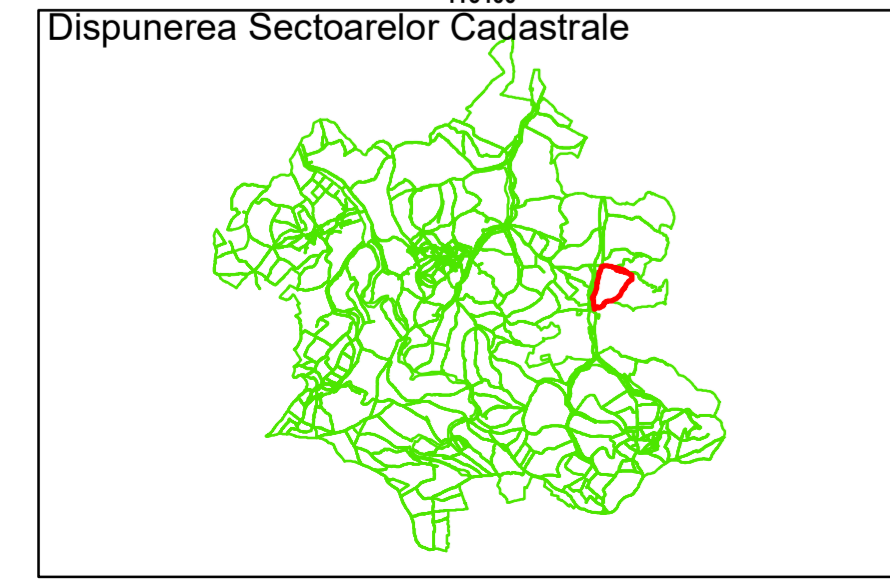

**Legendă**

	Limită UAT		Număr Sector Cadastral
	Limită Intravilan	458	Identificator Teren
	Sector Cadastral		Institutii
	Limită Imobil		

Executant: SC MEGAGIS SRL

Spre publicare

Data: noiembrie 2023

**PLAN CADASTRAL**

Comuna Cojocna  
Județul Cluj  
Sector Cadastral 89

Scara 1:1000, sistem de proiecție STEREO 70

COMUNA  
COJOCNA

COMUNA SUATU

**Legendă**

	Limită UAT		Număr Sector Cadastral
	Limită Intravilan	458	Identificator Teren
	Sector Cadastral		Institutii
	Limită Imobil		

Executant: SC MEGAGIS SRL

Spre publicare

Data: noiembrie 2023

**PLAN CADASTRAL**

Comuna Cojocna  
Județul Cluj  
Sector Cadastral 89

Scara 1:1000, sistem de proiecție STEREO 70

**Legendă**

	Limită UAT		Număr Sector Cadastral
	Limită Intravilan	458	Identificator Teren
	Sector Cadastral		Institutii
	Limită Imobil		

Executant: SC MEGAGIS SRL

Spre publicare

Data: noiembrie 2023

**PLAN CADASTRAL**

Comuna Cojocna  
Județul Cluj  
Sector Cadastral 89

Scara 1:1000, sistem de proiecție STEREO 70