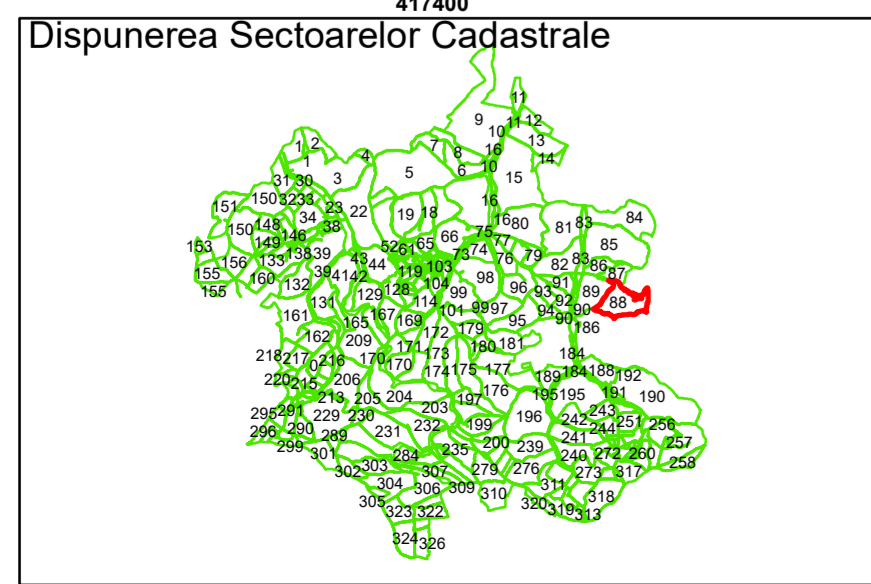

**Legendă**

	Limită UAT		Limită Imobil
	Limită Intravilan		Număr Sector Cadastral
	Sector Cadastral	458	Identificator Teren

Executant: SC MEGAGIS SRL

Spre publicare

Data: noiembrie 2023

**PLAN CADASTRAL**

Comuna Cojocna  
Județul Cluj  
Sector Cadastral 88

Scara 1:2000, sistem de proiecție STEREO 70

COMUNA SUATU

COMUNA COJOCNA

**Legendă**

- Limită UAT
- Limită Intravilan
- Sector Cadastral
- Limită Imobil
- 3 Număr Sector Cadastral
- 458 Identificator Teren

Executant: SC MEGAGIS SRL

Spre publicare

Data: noiembrie 2023

**PLAN CADASTRAL**

Comuna Cojocna  
Județul Cluj  
Sector Cadastral 88

Scara 1:2000, sistem de proiecție STEREO 70

COMUNA  
COJOCNA

**Legendă**

	Limită UAT		Limită Imobil
	Limită Intravilan		Număr Sector Cadastral
	Sector Cadastral	458	Identificator Teren

Executant: SC MEGAGIS SRL

Spre publicare

Data: noiembrie 2023

**PLAN CADASTRAL**

Comuna Cojocna  
Județul Cluj  
Sector Cadastral 88