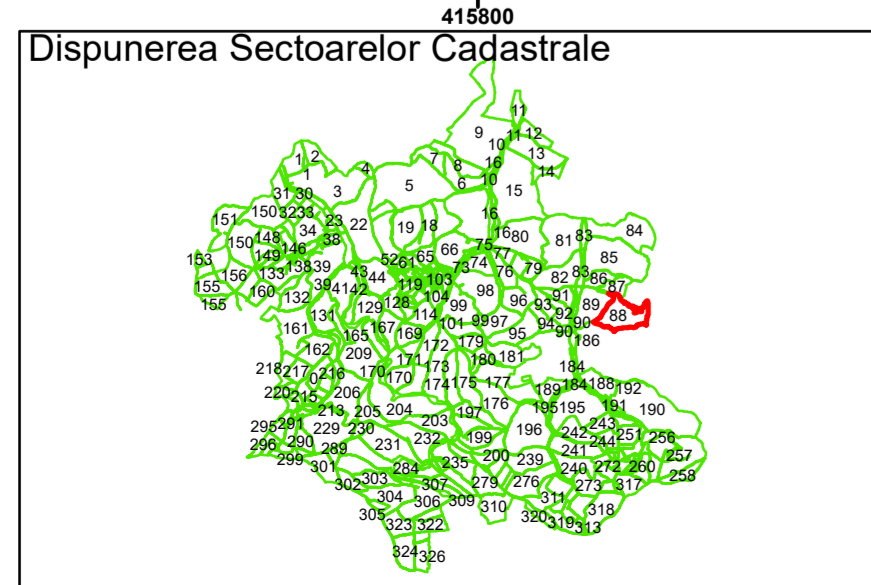

**Legendă**

	Limită UAT		Limită Imobil
	Limită Intravilan		Număr Sector Cadastral
	Sector Cadastral	458	Identificator Teren

Executant: SC MEGAGIS SRL

Spre publicare

Data: noiembrie 2023

**PLAN CADASTRAL**

Comuna Cojocna  
Județul Cluj  
Sector Cadastral 88

Scara 1:2000, sistem de proiecție STEREO 70

COMUNA SUATU

COMUNA COJOCNA

**Legendă**

- Limită UAT
- Limită Intravilan
- Sector Cadastral
- Limită Imobil
- 3 Număr Sector Cadastral
- 458 Identificator Teren

Executant: SC MEGAGIS SRL

Spre publicare

Data: noiembrie 2023

**PLAN CADASTRAL**

Comuna Cojocna  
Județul Cluj  
Sector Cadastral 88

Scara 1:2000, sistem de proiecție STEREO 70

COMUNA  
COJOCNA

**Legendă**

	Limită UAT		Limită Imobil
	Limită Intravilan		Număr Sector Cadastral
	Sector Cadastral	458	Identificator Teren

Executant: SC MEGAGIS SRL

Spre publicare

Data: noiembrie 2023

**PLAN CADASTRAL**

Comuna Cojocna  
Județul Cluj  
Sector Cadastral 88