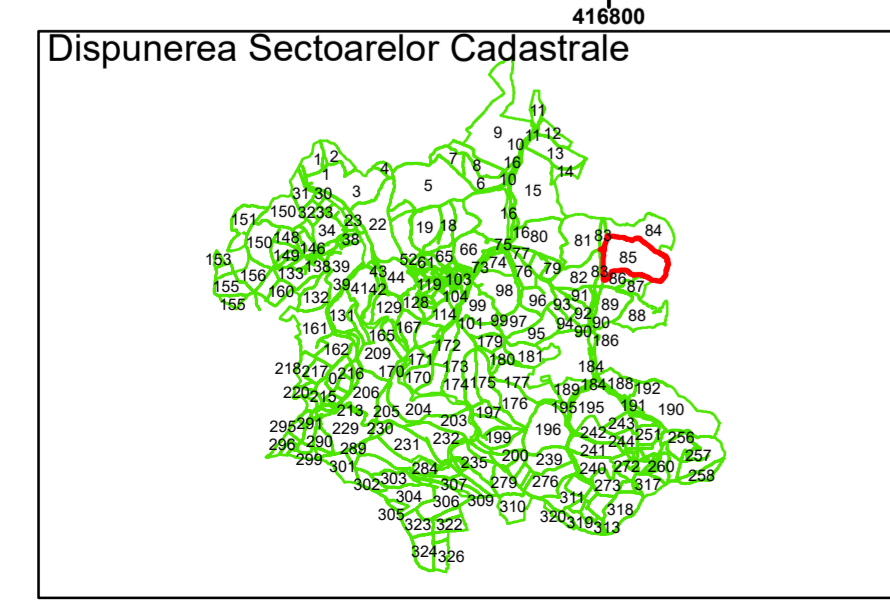

**Legendă**

	Limită UAT		Limită Imobil
	Limită Intravilan		Număr Sector Cadastral
	Sector Cadastral	458	Identificator Teren

Executant: SC MEGAGIS SRL

Spre publicare

Data: ianuarie 2024

**PLAN CADASTRAL**

Comuna Cojocna  
Județul Cluj  
Sector Cadastral 85

Scara 1:2000, sistem de proiecție STEREO 70

COMUNA COJOCNA

COMUNA SUATU

**Legendă**

	Limită UAT		Limită Imobil
	Limită Intravilan		Număr Sector Cadastral
	Sector Cadastral	458	Identificator Teren

Executant: SC MEGAGIS SRL

Spre publicare

Data: ianuarie 2024

**PLAN CADASTRAL**

Comuna Cojocna  
Județul Cluj  
Sector Cadastral 85

Scara 1:2000, sistem de proiecție STEREO 70