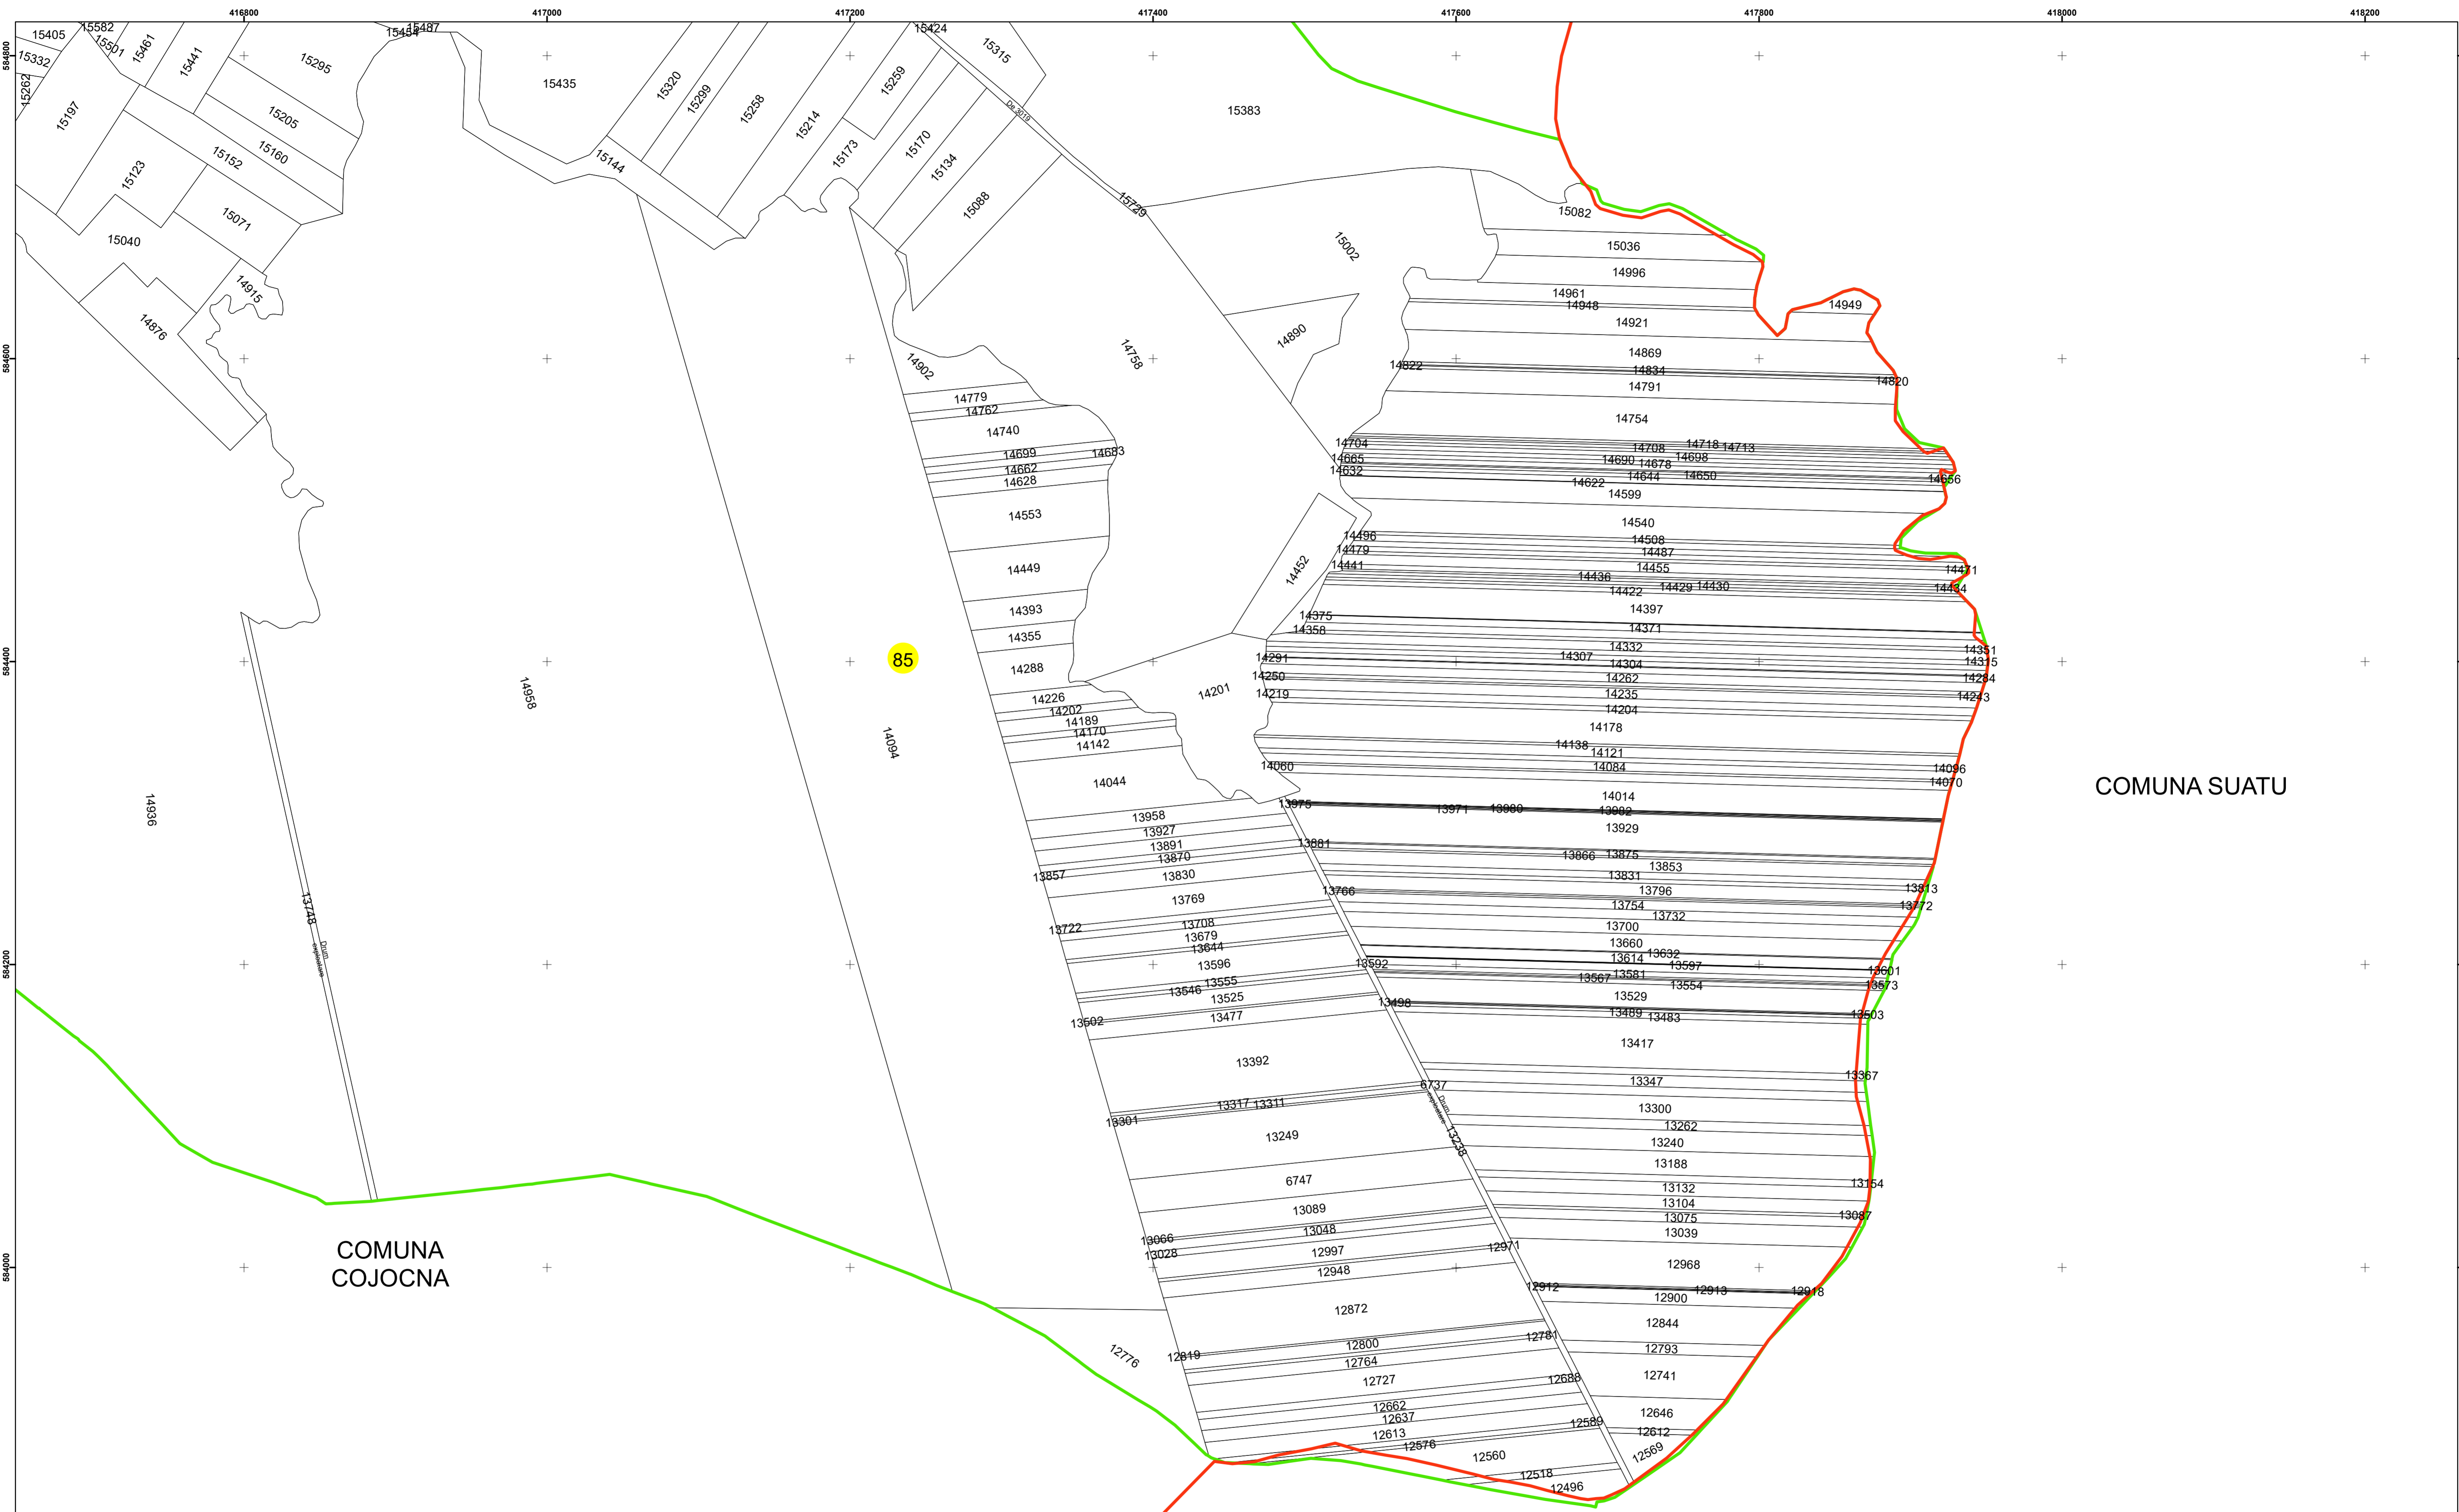

**Legendă**

	Limită UAT		Limită Imobil
	Limită Intravilan		Număr Sector Cadastral
	Sector Cadastral	458	Identificator Teren

Executant: SC MEGAGIS SRL

Spre publicare

Data: ianuarie 2024

**PLAN CADASTRAL**

Comuna Cojocna  
Județul Cluj  
Sector Cadastral 85

Scara 1:2000, sistem de proiecție STEREO 70

COMUNA COJOCNA

COMUNA SUATU

**Legendă**

	Limită UAT		Limită Imobil
	Limită Intravilan		Număr Sector Cadastral
	Sector Cadastral	458	Identificator Teren

Executant: SC MEGAGIS SRL

Spre publicare

Data: ianuarie 2024

**PLAN CADASTRAL**

Comuna Cojocna  
Județul Cluj  
Sector Cadastral 85

Scara 1:2000, sistem de proiecție STEREO 70