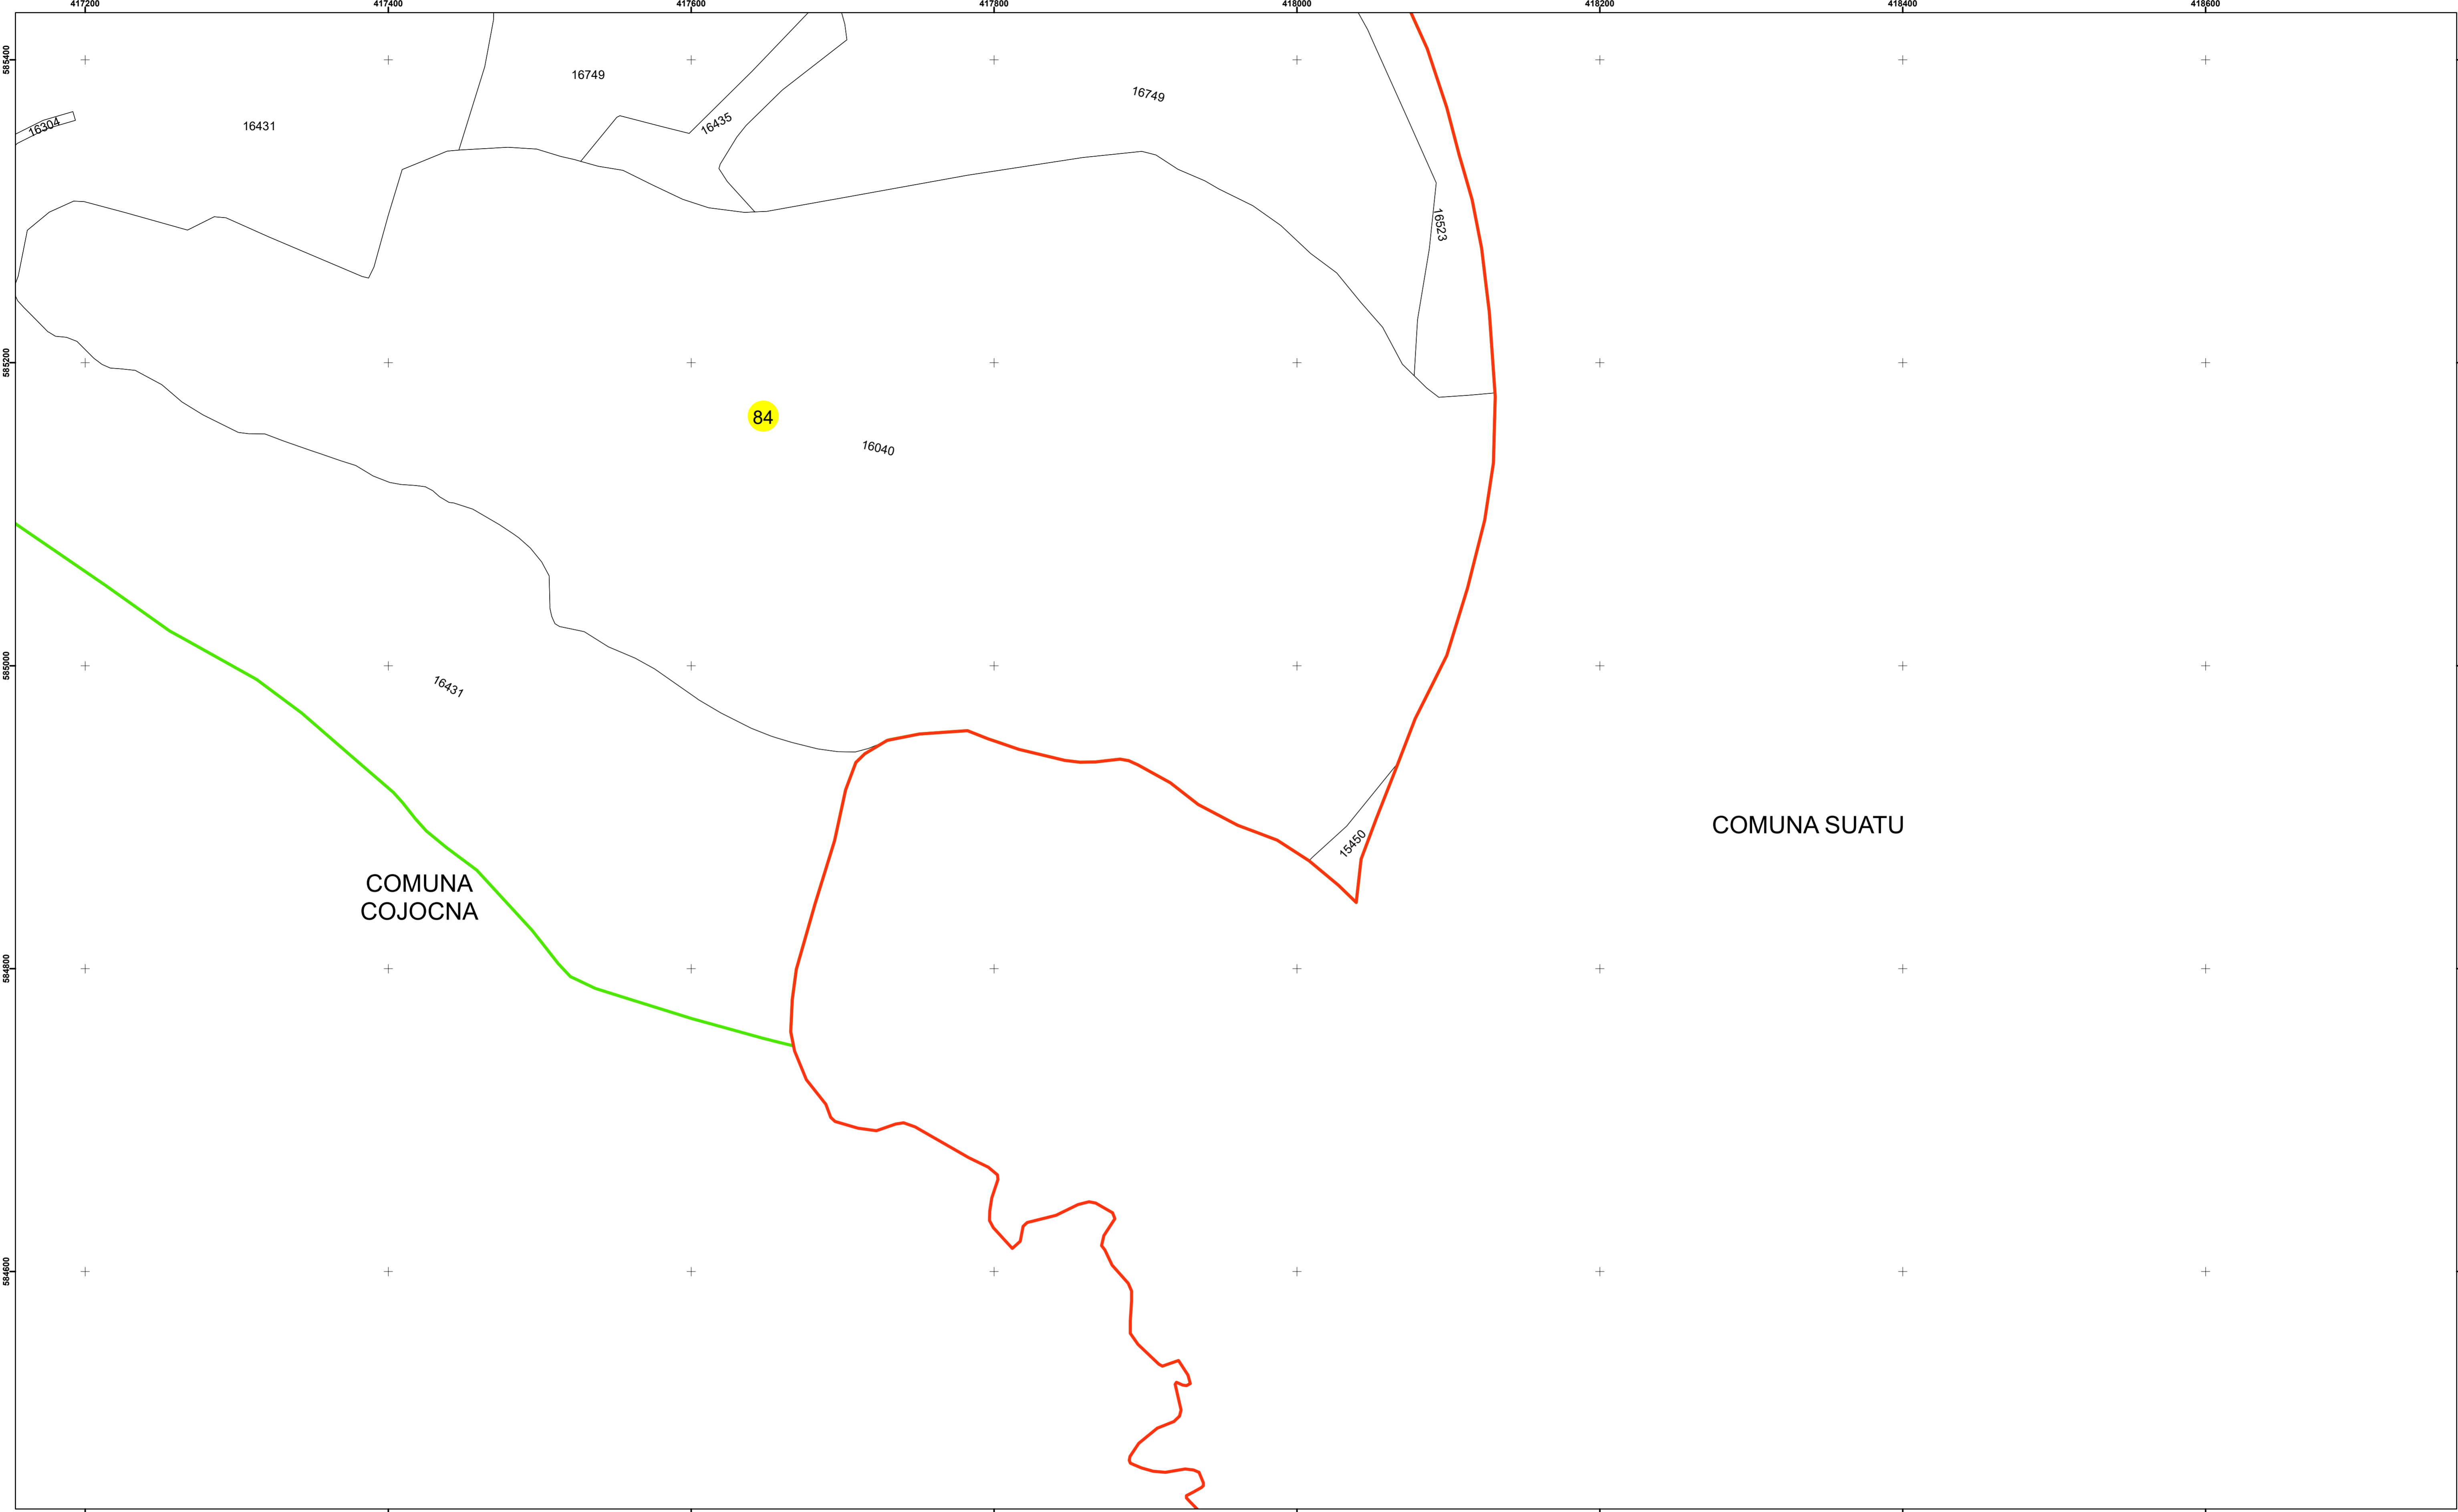

**Legendă**

	Limită UAT		Limită Imobil
	Limită Intravilan		Număr Sector Cadastral
	Sector Cadastral	458	Identificator Teren

Executant: SC MEGAGIS SRL

Spre publicare

Data: noiembrie 2023

**PLAN CADASTRAL**

Comuna Cojocna  
Județul Cluj  
Sector Cadastral 84

Scara 1:2000, sistem de proiecție STEREO 70

84

**Legendă**

	Limită UAT		Limită Imobil
	Limită Intravilan		Număr Sector Cadastral
	Sector Cadastral	458	Identificator Teren

Executant: SC MEGAGIS SRL

Spre publicare

Data: noiembrie 2023

**PLAN CADASTRAL**

Comuna Cojocna  
Județul Cluj  
Sector Cadastral 84

Scara 1:2000, sistem de proiecție STEREO 70

**Legendă**

	Limită UAT		Limită Imobil
	Limită Intravilan		Număr Sector Cadastral
	Sector Cadastral	458	Identificator Teren

Executant: SC MEGAGIS SRL

Spre publicare

Data: noiembrie 2023

**PLAN CADASTRAL**

Comuna Cojocna  
Județul Cluj  
Sector Cadastral 84

Scara 1:2000, sistem de proiecție STEREO 70