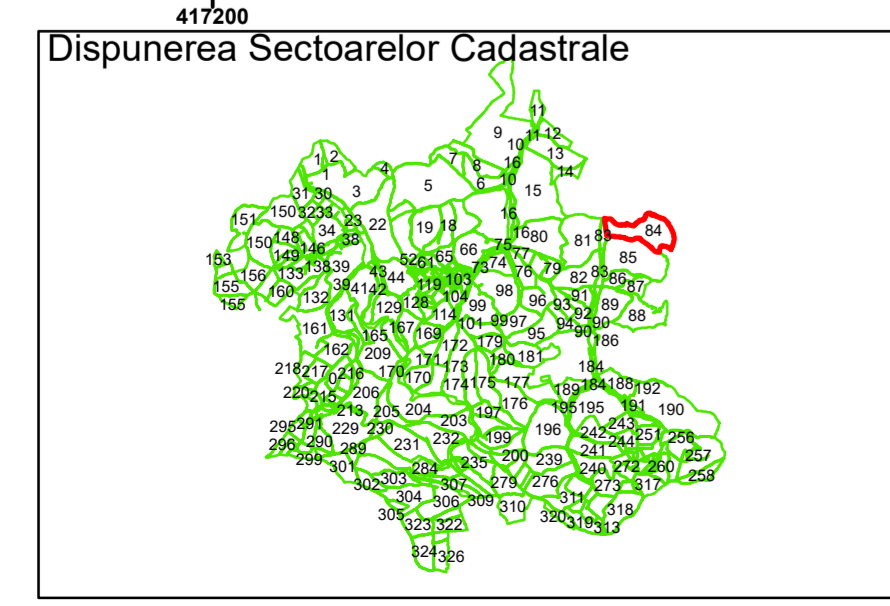

**Legendă**

	Limită UAT		Limită Imobil
	Limită Intravilan		Număr Sector Cadastral
	Sector Cadastral	458	Identificator Teren

Executant: SC MEGAGIS SRL

Spre publicare

Data: noiembrie 2023

**PLAN CADASTRAL**

Comuna Cojocna  
Județul Cluj  
Sector Cadastral 84

Scara 1:2000, sistem de proiecție STEREO 70

84

**Legendă**

	Limită UAT		Limită Imobil
	Limită Intravilan		Număr Sector Cadastral
	Sector Cadastral	458	Identificator Teren

Executant: SC MEGAGIS SRL

Spre publicare

Data: noiembrie 2023

**PLAN CADASTRAL**

Comuna Cojocna  
Județul Cluj  
Sector Cadastral 84

Scara 1:2000, sistem de proiecție STEREO 70

**Legendă**

	Limită UAT		Limită Imobil
	Limită Intravilan		Număr Sector Cadastral
	Sector Cadastral	458	Identificator Teren

Executant: SC MEGAGIS SRL

Spre publicare

Data: noiembrie 2023

**PLAN CADASTRAL**

Comuna Cojocna  
Județul Cluj  
Sector Cadastral 84

Scara 1:2000, sistem de proiecție STEREO 70