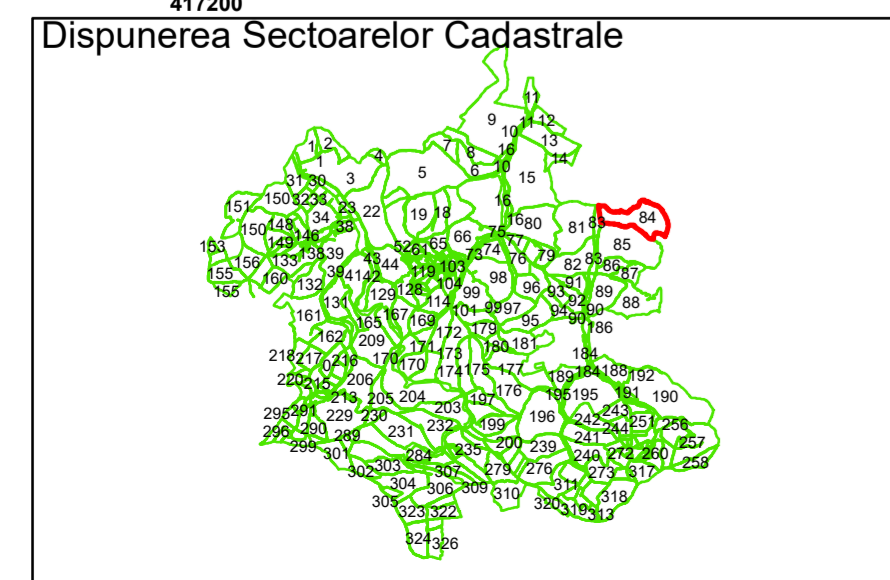

**Legendă**

	Limită UAT		Limită Imobil
	Limită Intravilan		Număr Sector Cadastral
	Sector Cadastral	458	Identificator Teren

Executant: SC MEGAGIS SRL

Spre publicare

Data: noiembrie 2023

**PLAN CADASTRAL**

Comuna Cojocna  
Județul Cluj  
Sector Cadastral 84

Scara 1:2000, sistem de proiecție STEREO 70

84

**Legendă**

	Limită UAT		Limită Imobil
	Limită Intravilan		Număr Sector Cadastral
	Sector Cadastral	458	Identificator Teren

Executant: SC MEGAGIS SRL

Spre publicare

Data: noiembrie 2023

**PLAN CADASTRAL**

Comuna Cojocna  
Județul Cluj  
Sector Cadastral 84

Scara 1:2000, sistem de proiecție STEREO 70

**Legendă**

	Limită UAT		Limită Imobil
	Limită Intravilan		Număr Sector Cadastral
	Sector Cadastral	458	Identificator Teren

Executant: SC MEGAGIS SRL

Spre publicare

Data: noiembrie 2023

**PLAN CADASTRAL**

Comuna Cojocna  
Județul Cluj  
Sector Cadastral 84

Scara 1:2000, sistem de proiecție STEREO 70