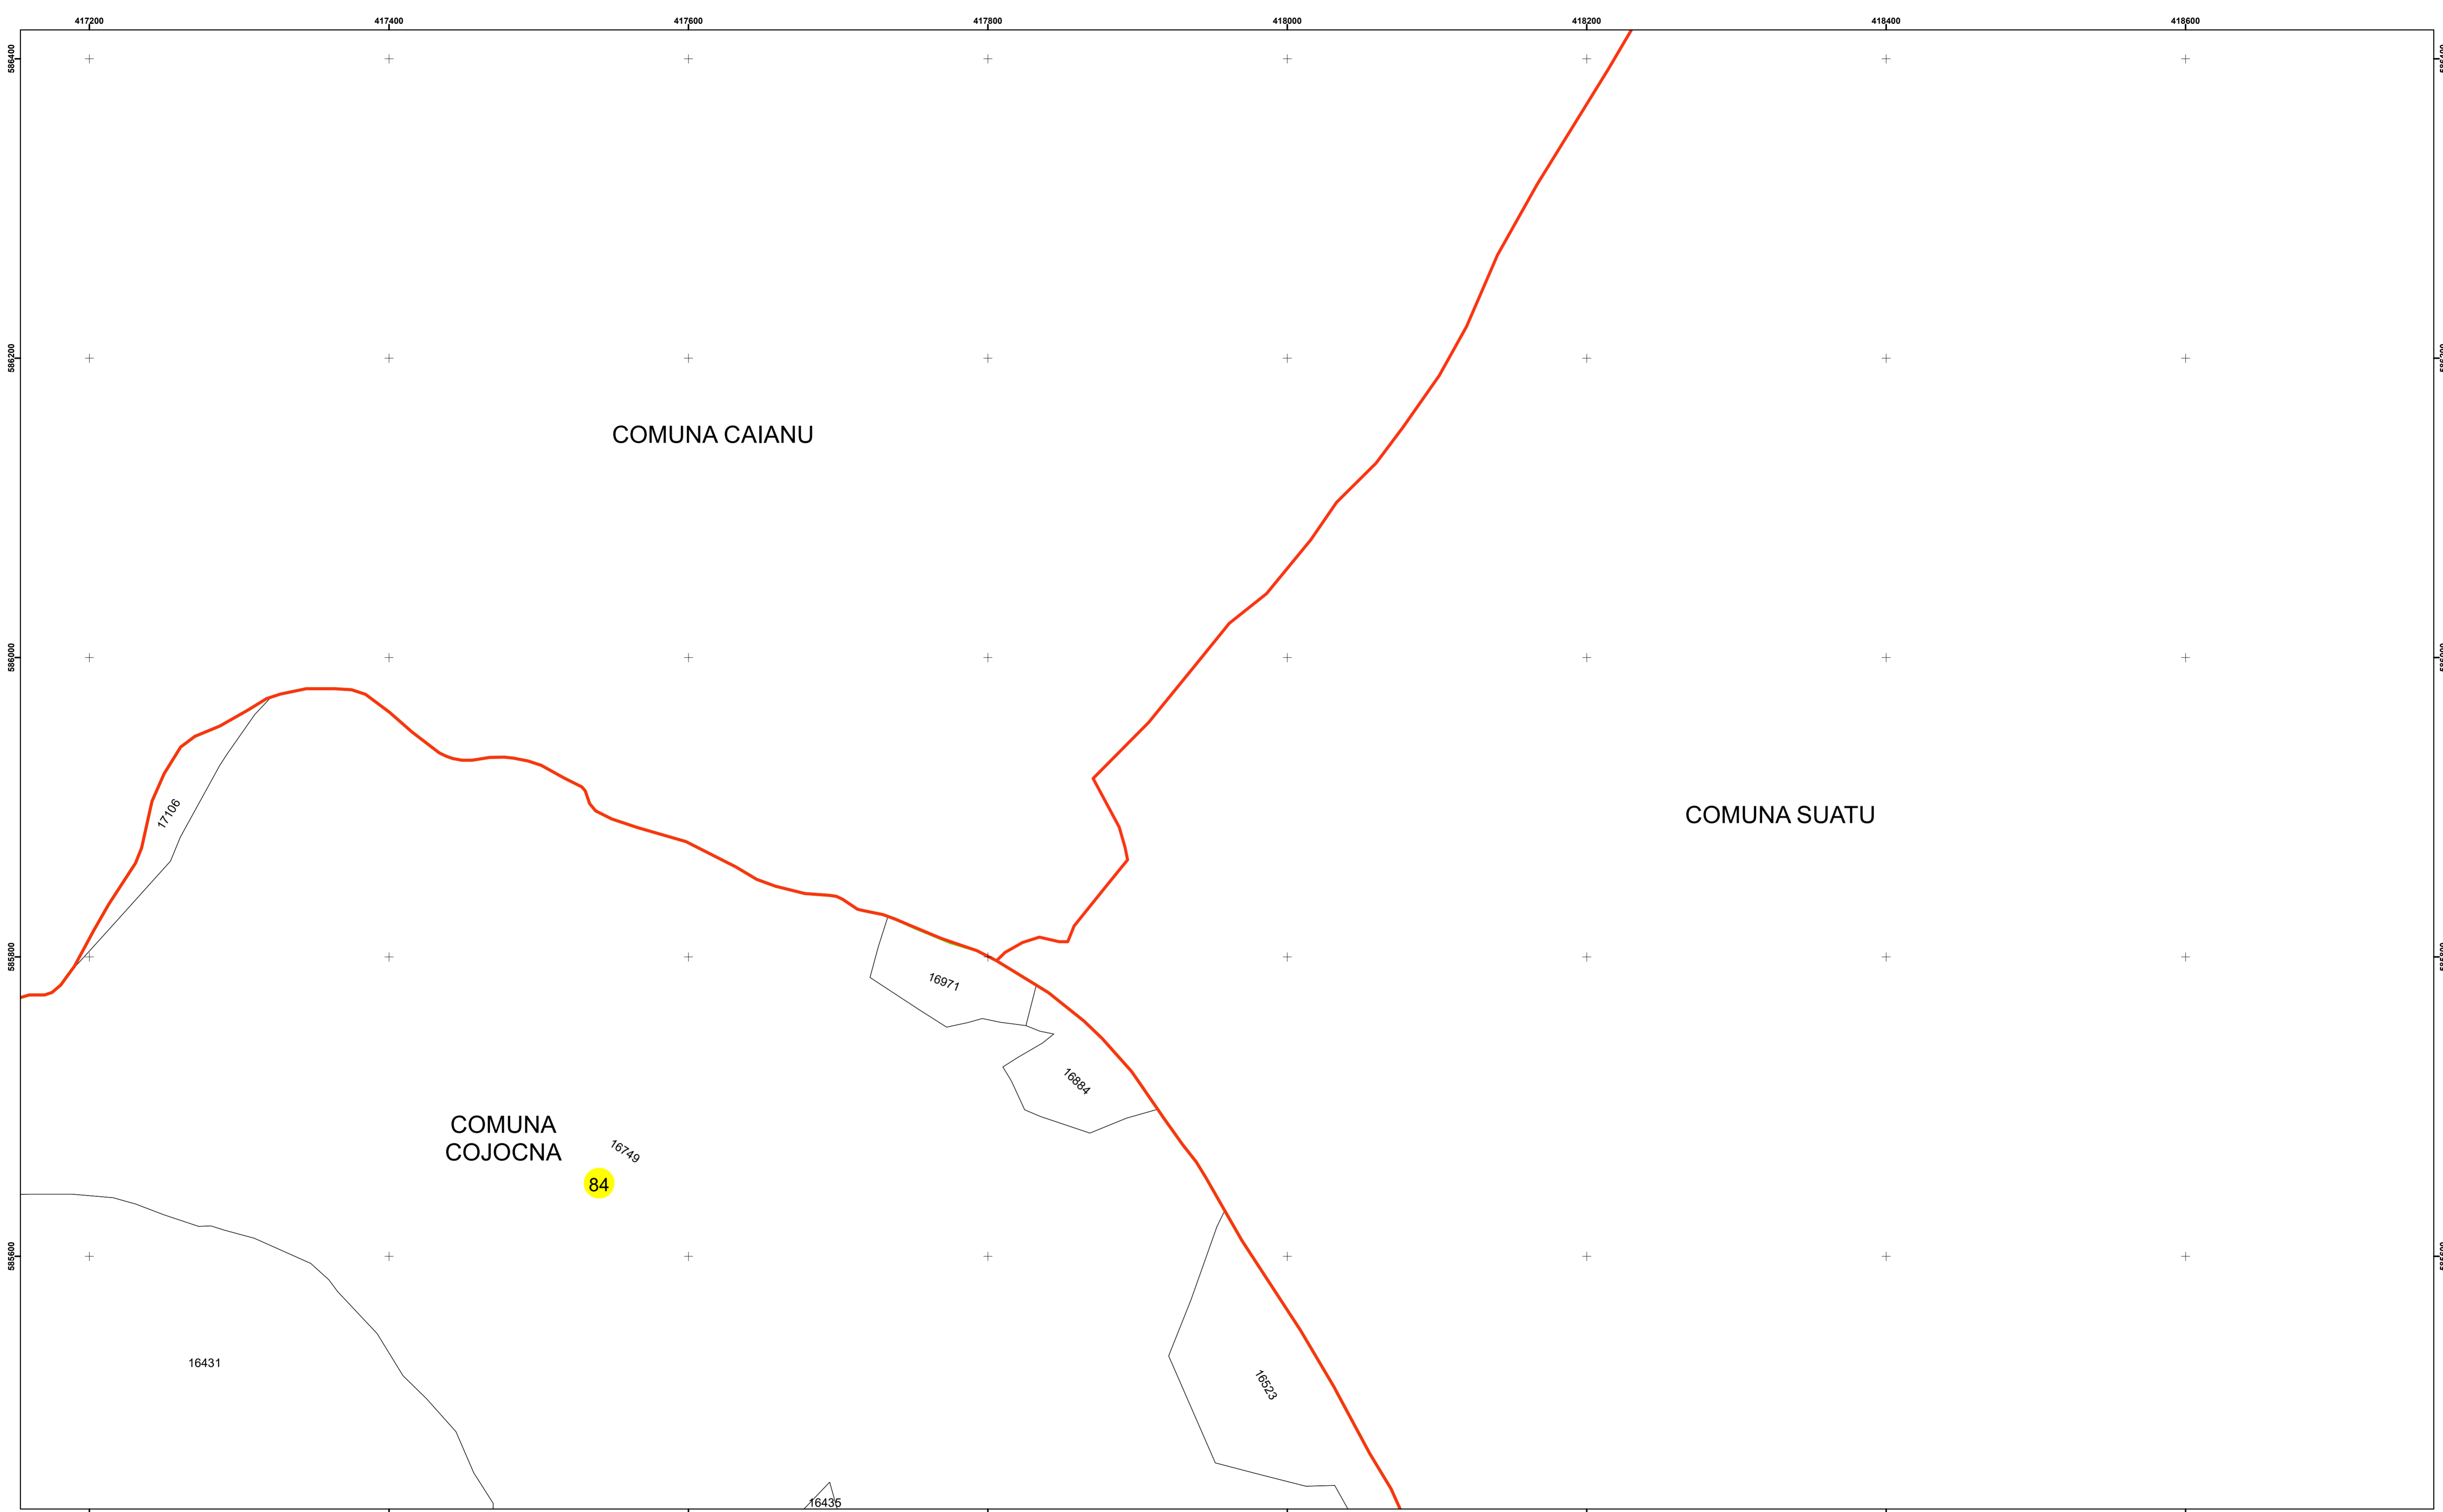

**Legendă**

	Limită UAT		Limită Imobil
	Limită Intravilan		Număr Sector Cadastral
	Sector Cadastral	458	Identificator Teren

Executant: SC MEGAGIS SRL

Spre publicare

Data: noiembrie 2023

**PLAN CADASTRAL**

Comuna Cojocna  
Județul Cluj  
Sector Cadastral 84

Scara 1:2000, sistem de proiecție STEREO 70

84

**Legendă**

	Limită UAT		Limită Imobil
	Limită Intravilan		Număr Sector Cadastral
	Sector Cadastral	458	Identificator Teren

Executant: SC MEGAGIS SRL

Spre publicare

Data: noiembrie 2023

**PLAN CADASTRAL**

Comuna Cojocna  
Județul Cluj  
Sector Cadastral 84

Scara 1:2000, sistem de proiecție STEREO 70

**Legendă**

	Limită UAT		Limită Imobil
	Limită Intravilan		Număr Sector Cadastral
	Sector Cadastral	458	Identificator Teren

Executant: SC MEGAGIS SRL

Spre publicare

Data: noiembrie 2023

**PLAN CADASTRAL**

Comuna Cojocna  
Județul Cluj  
Sector Cadastral 84

Scara 1:2000, sistem de proiecție STEREO 70