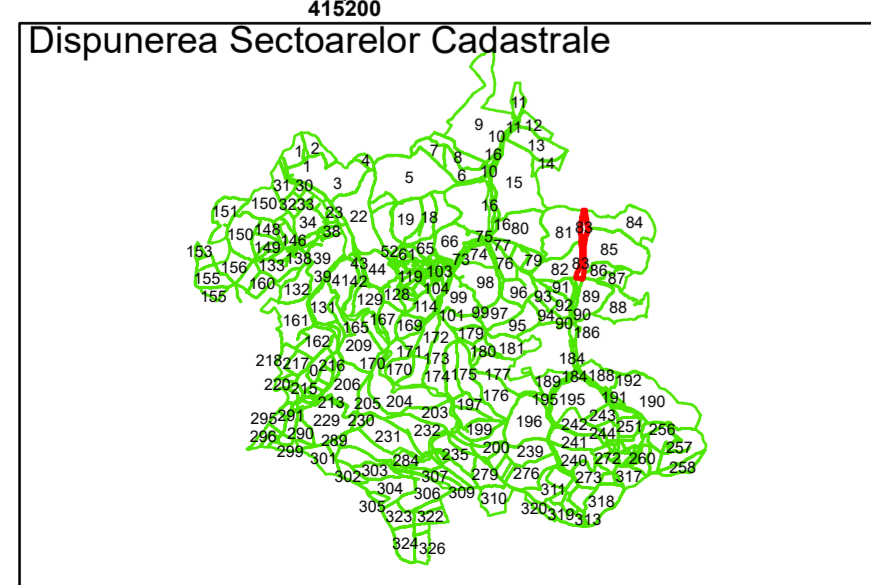

Executant: SC MEGAGIS SRL

Spre publicare

Data: noiembrie 2023

PLAN CADASTRAL

Comuna Cojocna
Județul Cluj
Sector Cadastral 83

Scara 1:2000, sistem de proiecție STEREO 70

COMUNA
COJOCNA

Legendă

Spre publicare

Data: noiembrie 2023

PLAN CADASTRAL

Comuna Cojocna
Județul Cluj
Sector Cadastral 83

Scara 1:2000, sistem de proiecție STEREO 70

Legendă

| | | | |
|--|-------------------|-----|------------------------|
| | Limită UAT | | Limită Imobil |
| | Limită Intravilan | | Număr Sector Cadastral |
| | Sector Cadastral | 458 | Identificator Teren |

Executant: SC MEGAGIS SRL

Spre publicare

Data: noiembrie 2023

PLAN CADASTRAL

Comuna Cojocna
Județul Cluj
Sector Cadastral 83

Scara 1:2000, sistem de proiecție STEREO 70