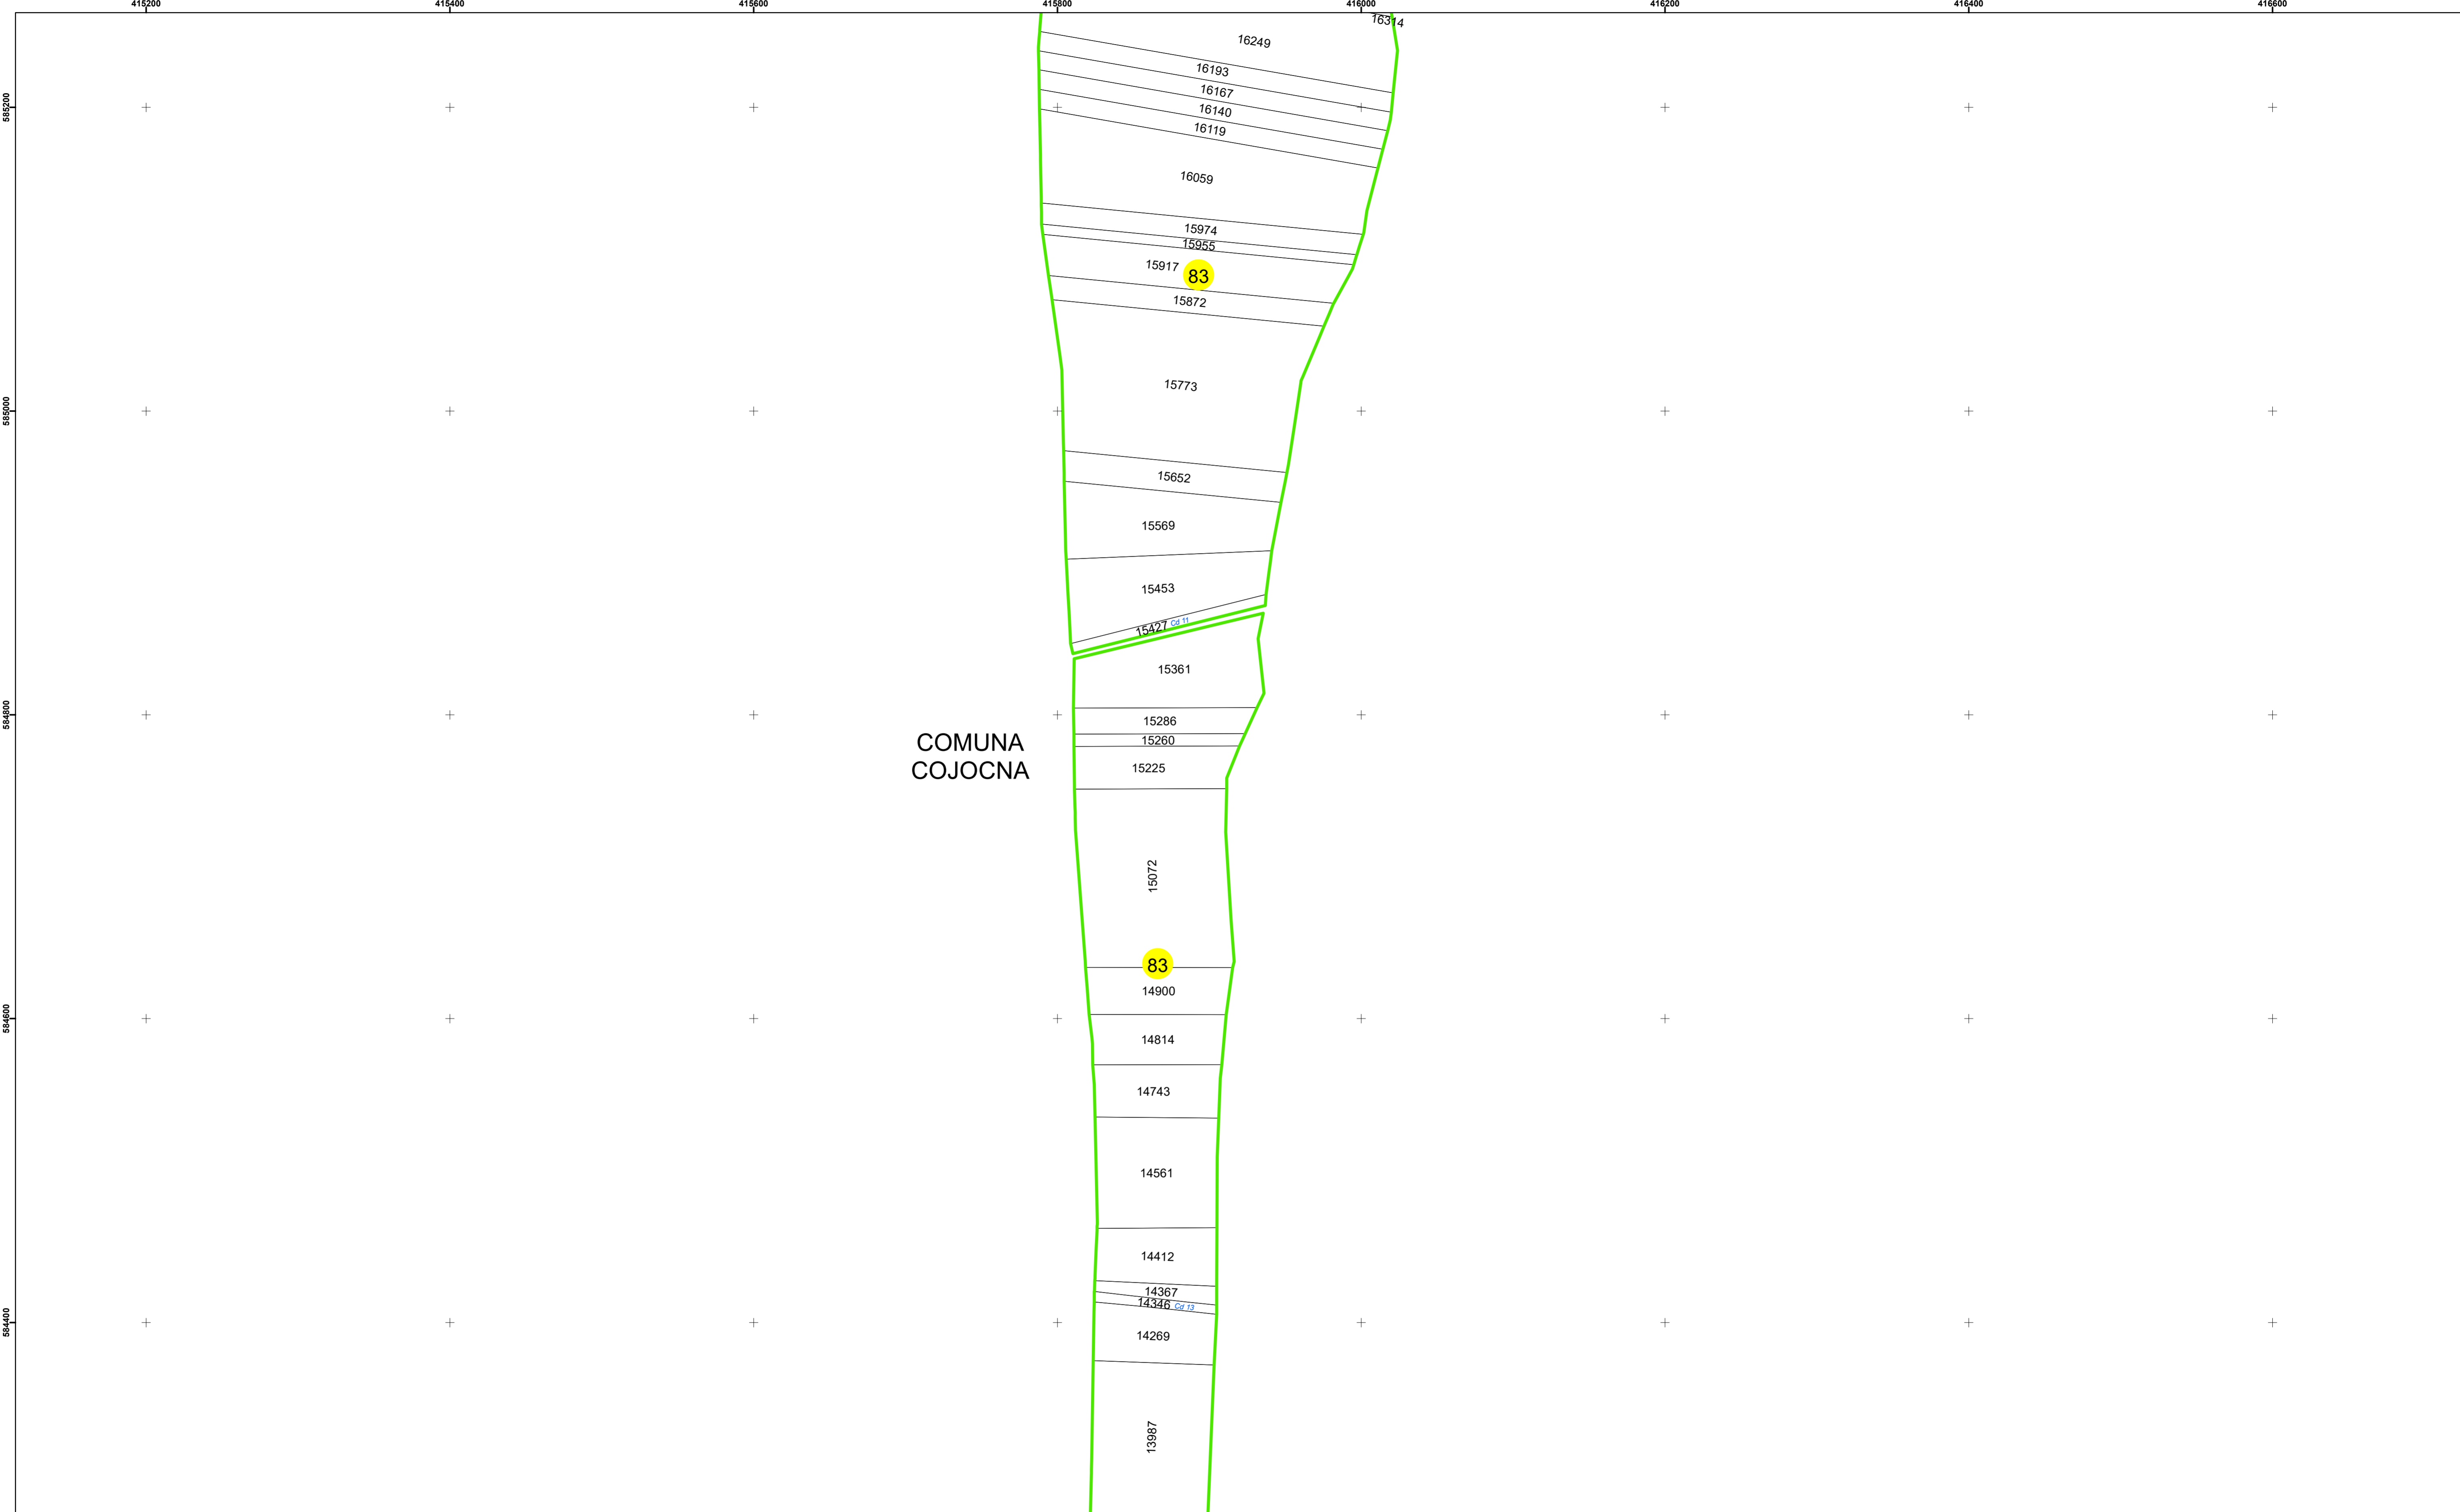

Legendă

| | | | |
|--|-------------------|-----|------------------------|
| | Limită UAT | | Limită Imobil |
| | Limită Intravilan | | Număr Sector Cadastral |
| | Sector Cadastral | 458 | Identificator Teren |

Executant: SC MEGAGIS SRL

Spre publicare

Data: noiembrie 2023

PLAN CADASTRAL

Comuna Cojocna
Județul Cluj
Sector Cadastral 83

Scara 1:2000, sistem de proiecție STEREO 70

COMUNA
COJOCNA

Legendă

| | |
|-------------------|-------------------------|
| Limită UAT | Limită Imobil |
| Limită Intravilan | Număr Sector Cadastral |
| Sector Cadastral | 458 Identificator Teren |

Executant: SC MEGAGIS SRL

Spre publicare

Data: noiembrie 2023

PLAN CADASTRAL

Comuna Cojocna
Județul Cluj
Sector Cadastral 83

Scara 1:2000, sistem de proiecție STEREO 70

Legendă

| | | | |
|--|-------------------|-----|------------------------|
| | Limită UAT | | Limită Imobil |
| | Limită Intravilan | | Număr Sector Cadastral |
| | Sector Cadastral | 458 | Identificator Teren |