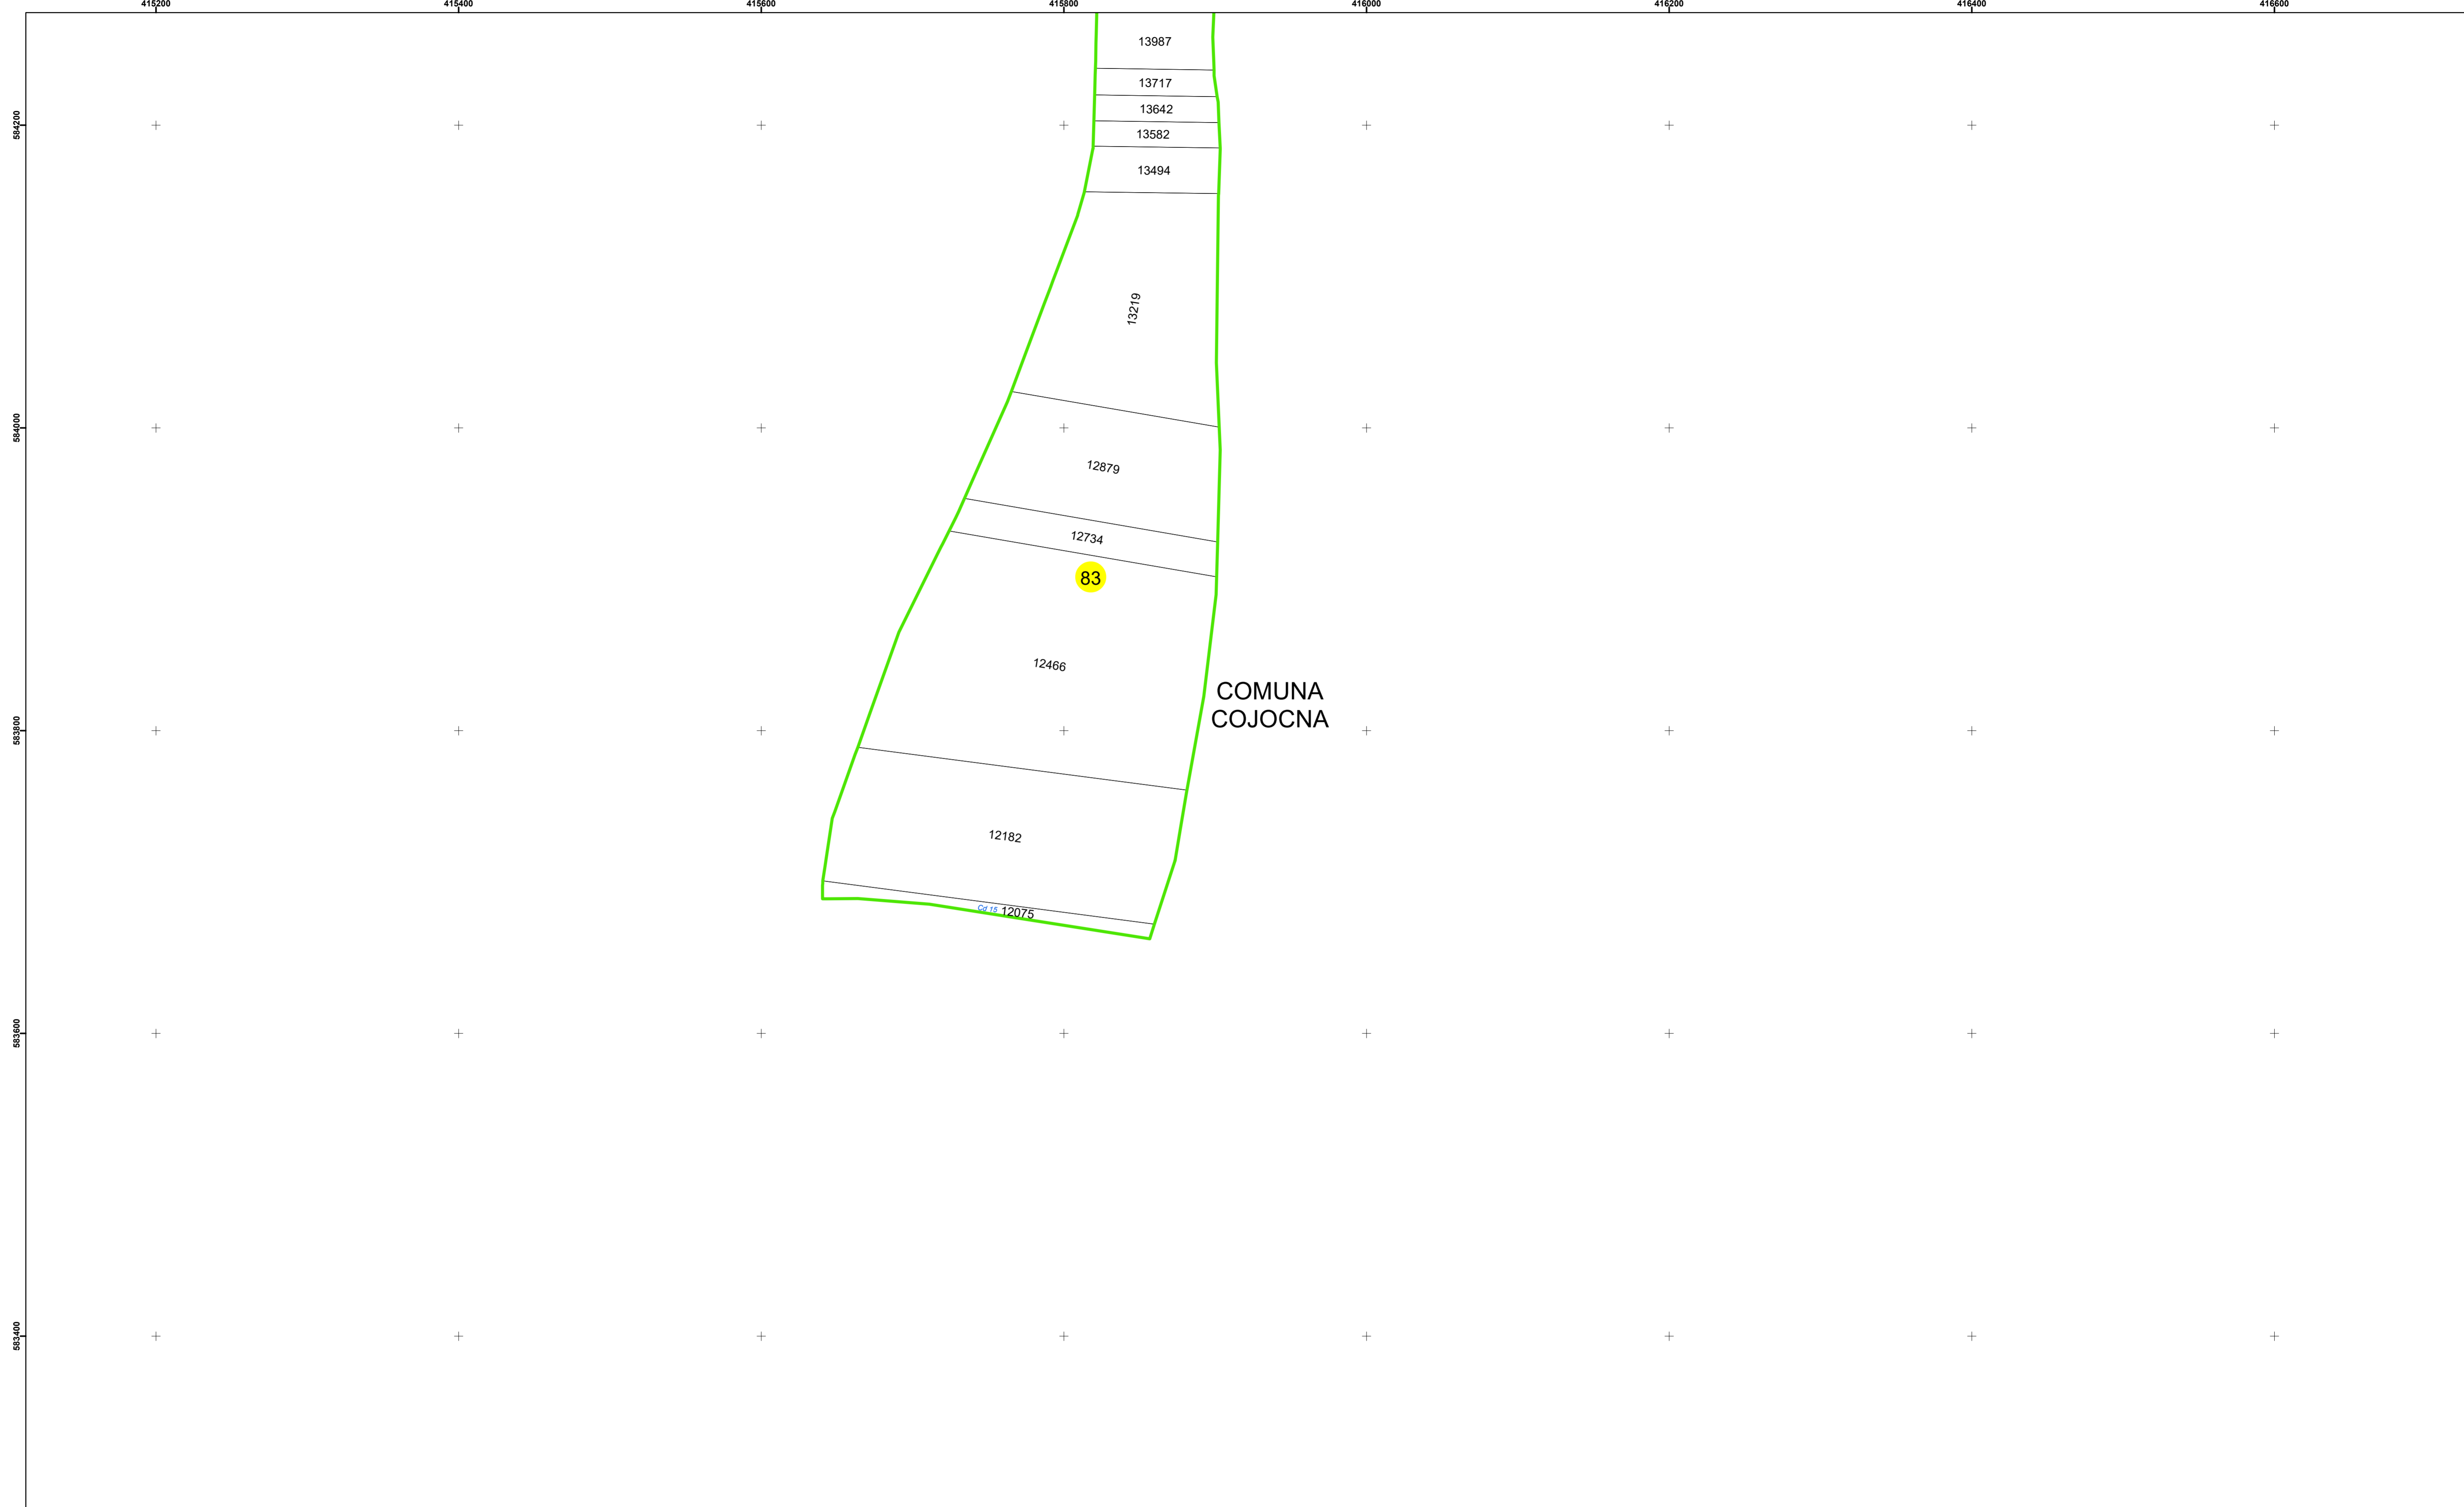

Executant: SC MEGAGIS SRL

Spre publicare

Data: noiembrie 2023

PLAN CADASTRAL

Comuna Cojocna
Județul Cluj
Sector Cadastral 83

Scara 1:2000, sistem de proiecție STEREO 70

COMUNA
COJOCNA

Legendă

Spre publicare

Data: noiembrie 2023

PLAN CADASTRAL

Comuna Cojocna
Județul Cluj
Sector Cadastral 83

Scara 1:2000, sistem de proiecție STEREO 70

Legendă

| | | | |
|--|-------------------|-----|------------------------|
| | Limită UAT | | Limită Imobil |
| | Limită Intravilan | | Număr Sector Cadastral |
| | Sector Cadastral | 458 | Identificator Teren |