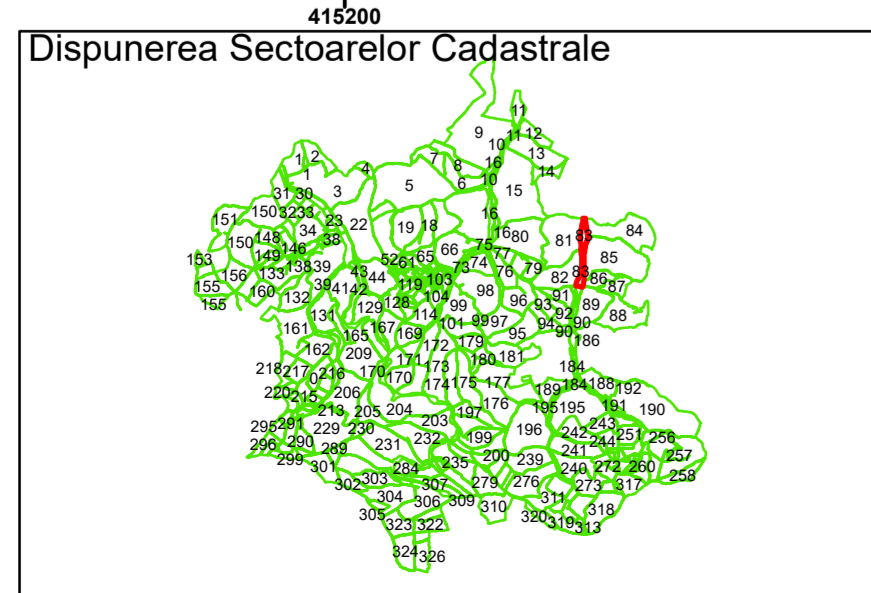

Executant: SC MEGAGIS SRL

Spre publicare

Data: noiembrie 2023

PLAN CADASTRAL

Comuna Cojocna
Județul Cluj
Sector Cadastral 83

Scara 1:2000, sistem de proiecție STEREO 70

COMUNA
COJOCNA

Legendă

Spre publicare

Data: noiembrie 2023

PLAN CADASTRAL

Comuna Cojocna
Județul Cluj
Sector Cadastral 83

Scara 1:2000, sistem de proiecție STEREO 70

Legendă

| | | | |
|--|-------------------|-----|------------------------|
| | Limită UAT | | Limită Imobil |
| | Limită Intravilan | | Număr Sector Cadastral |
| | Sector Cadastral | 458 | Identificator Teren |

Executant: SC MEGAGIS SRL

Spre publicare

Data: noiembrie 2023

PLAN CADASTRAL

Comuna Cojocna
Județul Cluj
Sector Cadastral 83

Scara 1:2000, sistem de proiecție STEREO 70