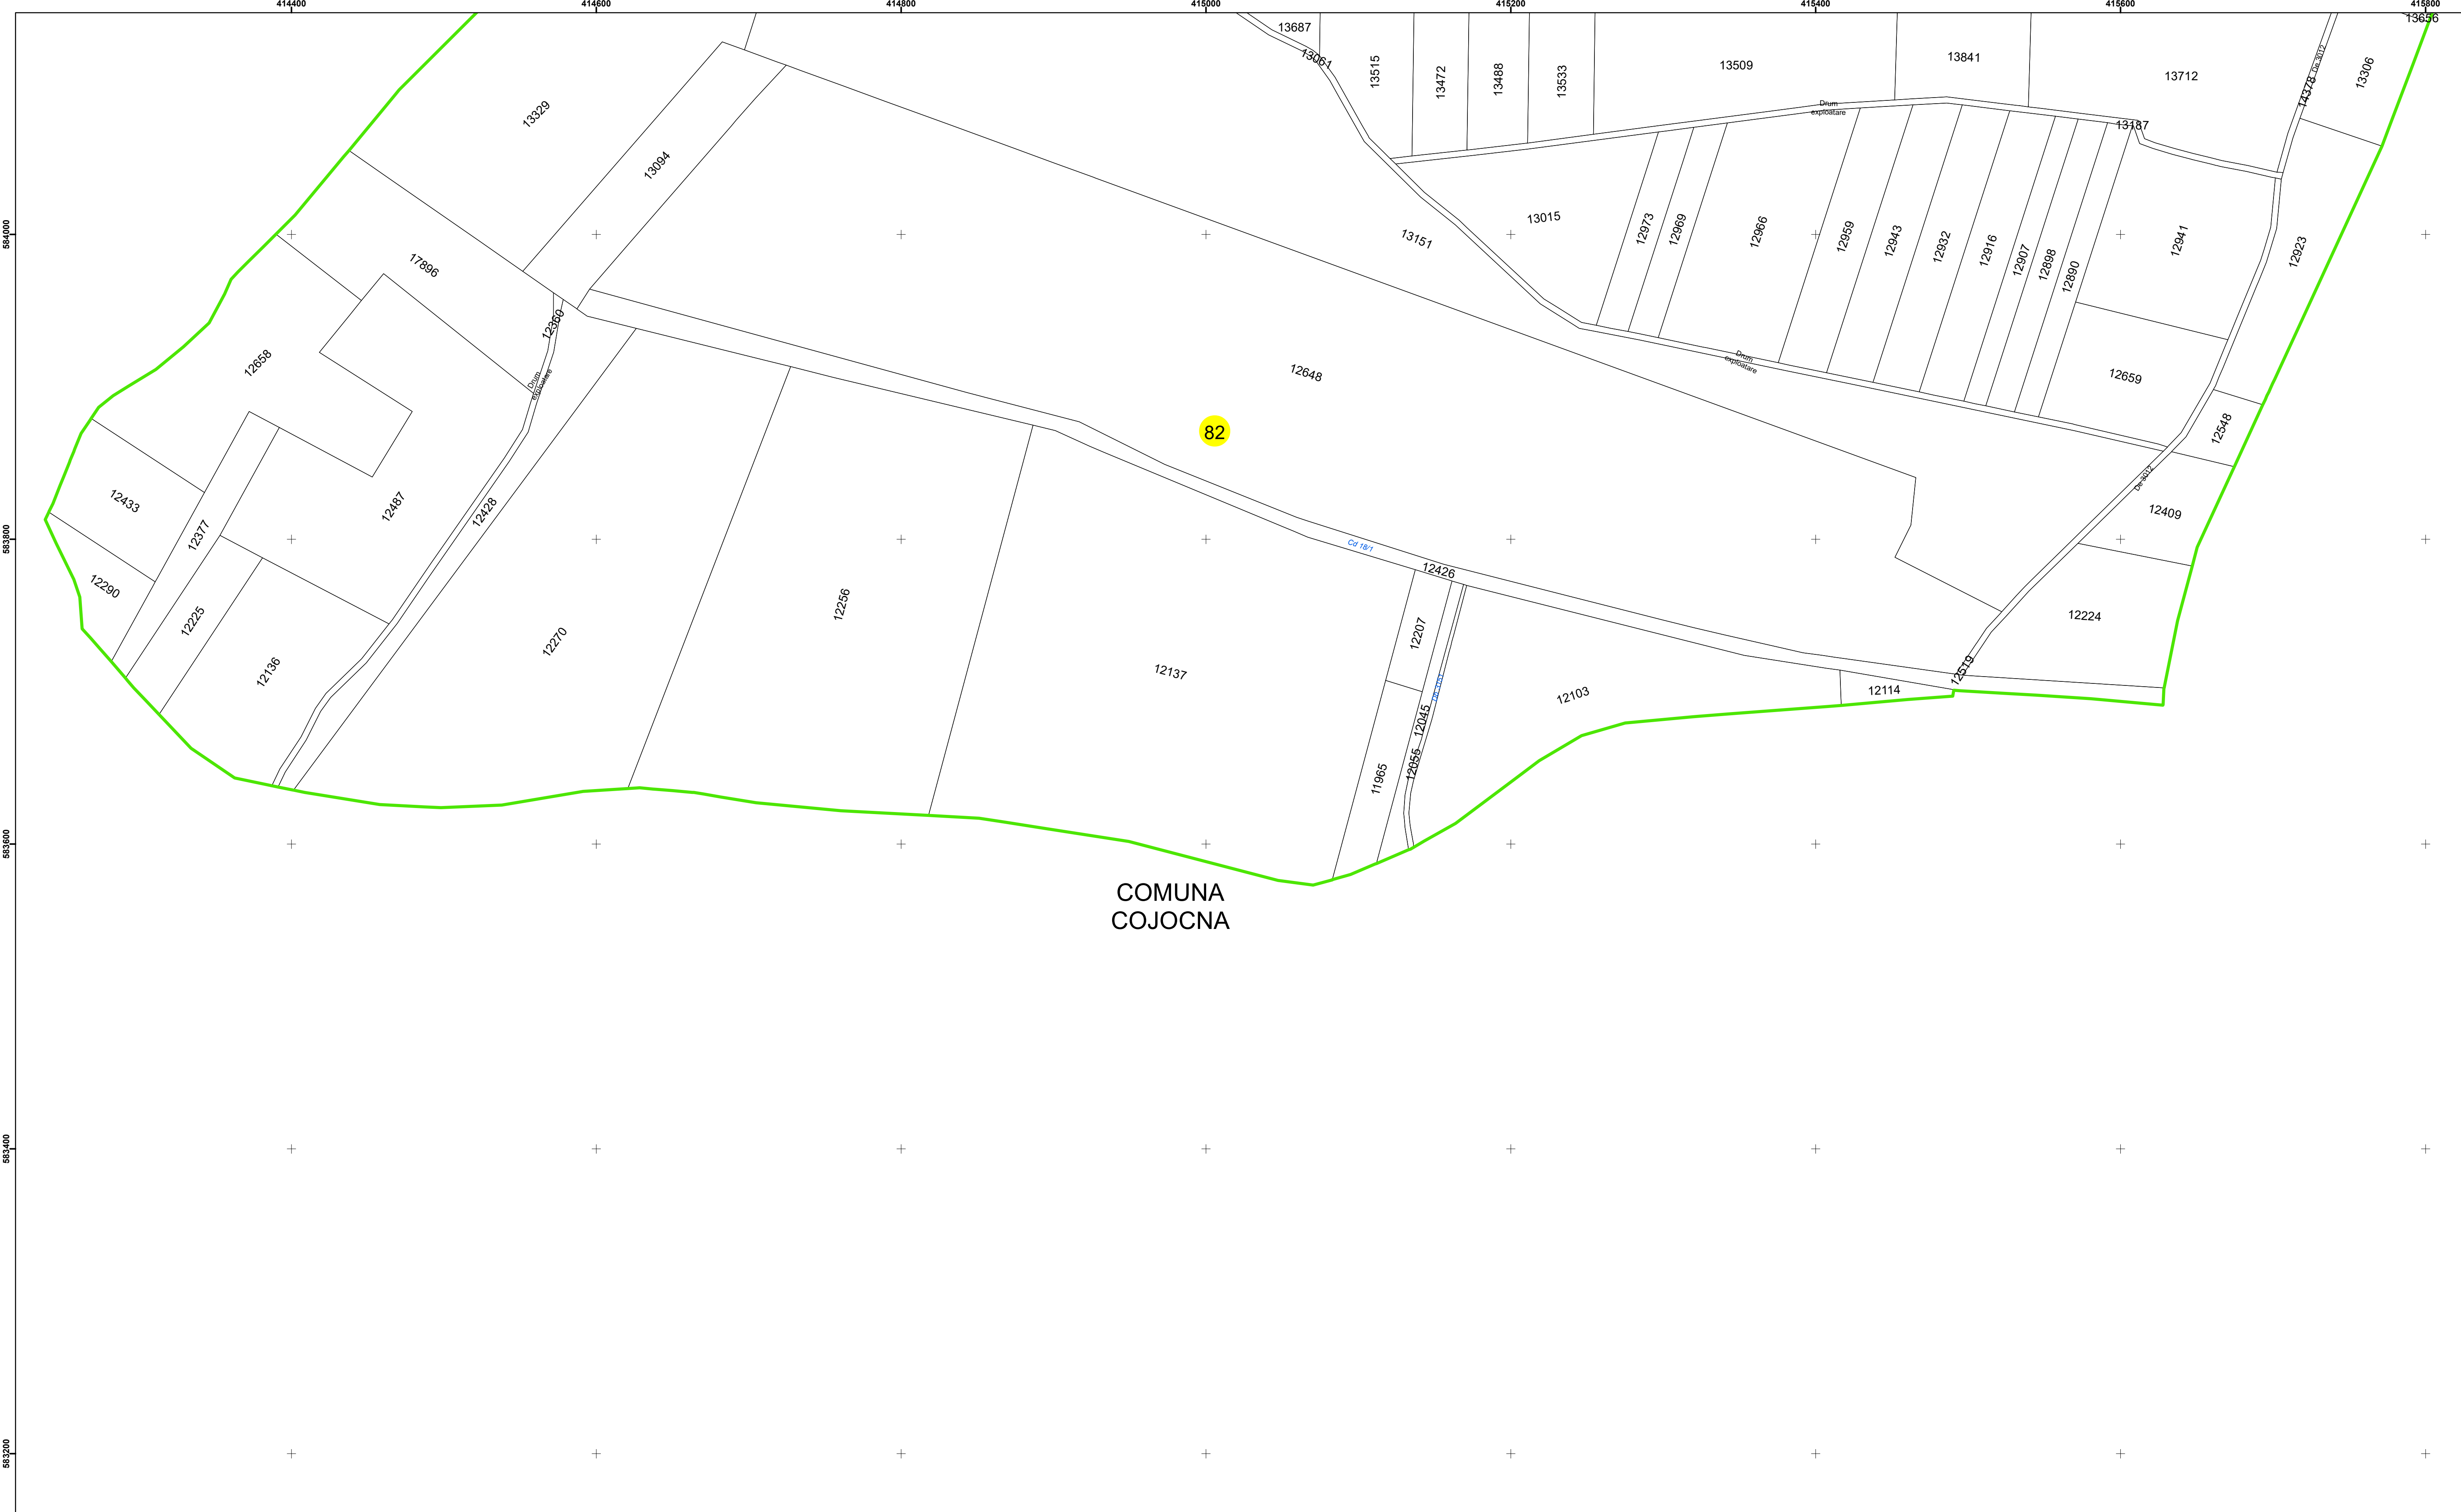

COMUNA
COJOCNA

82

Legendă

	Limită UAT		Limită Imobil
	Limită Intravilan		Număr Sector Cadastral
	Sector Cadastral	458	Identificator Teren

Executant: SC MEGAGIS SRL

Spre publicare

Data: noiembrie 2023

PLAN CADASTRAL

Comuna Cojocna
Județul Cluj
Sector Cadastral 82

Scara 1:2000, sistem de proiecție STEREO 70

Legendă

	Limită UAT		Limită Imobil
	Limită Intravilan		Număr Sector Cadastral
	Sector Cadastral	458	Identificator Teren

Executant: SC MEGAGIS SRL

Spre publicare

Data: noiembrie 2023

PLAN CADASTRAL

Comuna Cojocna
Județul Cluj
Sector Cadastral 82

Scara 1:2000, sistem de proiecție STEREO 70