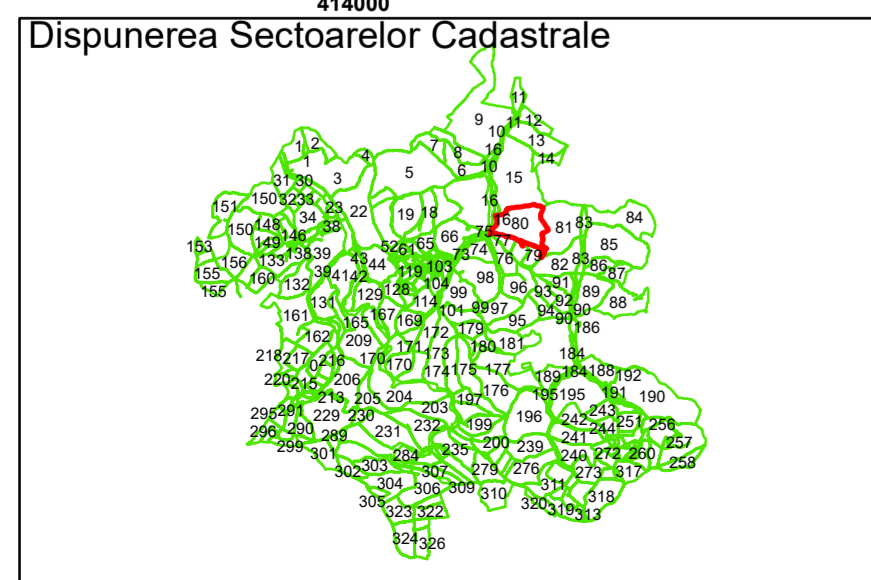

Legendă

	Limită UAT		Limită Imobil
	Limită Intravilan		Număr Sector Cadastral
	Sector Cadastral	458	Identificator Teren

Executant: SC MEGAGIS SRL

Spre publicare

Data: noiembrie 2023

PLAN CADASTRAL

Comuna Cojocna
Județul Cluj
Sector Cadastral 80

Scara 1:2000, sistem de proiecție STEREO 70

COMUNA
COJOCNA

Legendă

	Limită UAT		Limită Imobil
	Limită Intravilan		Număr Sector Cadastral
	Sector Cadastral	458	Identificator Teren

Executant: SC MEGAGIS SRL

Spre publicare

Data: noiembrie 2023

PLAN CADASTRAL

Comuna Cojocna
Județul Cluj
Sector Cadastral 80

Scara 1:2000, sistem de proiecție STEREO 70

Legendă

	Limită UAT		Limită Imobil
	Limită Intravilan		Număr Sector Cadastral
	Sector Cadastral		Identificator Teren

Executant: SC MEGAGIS SRL

Spre publicare

Data: noiembrie 2023

PLAN CADASTRAL

Comuna Cojocna
Județul Cluj
Sector Cadastral 80

Scara 1:2000, sistem de proiecție STEREO 70