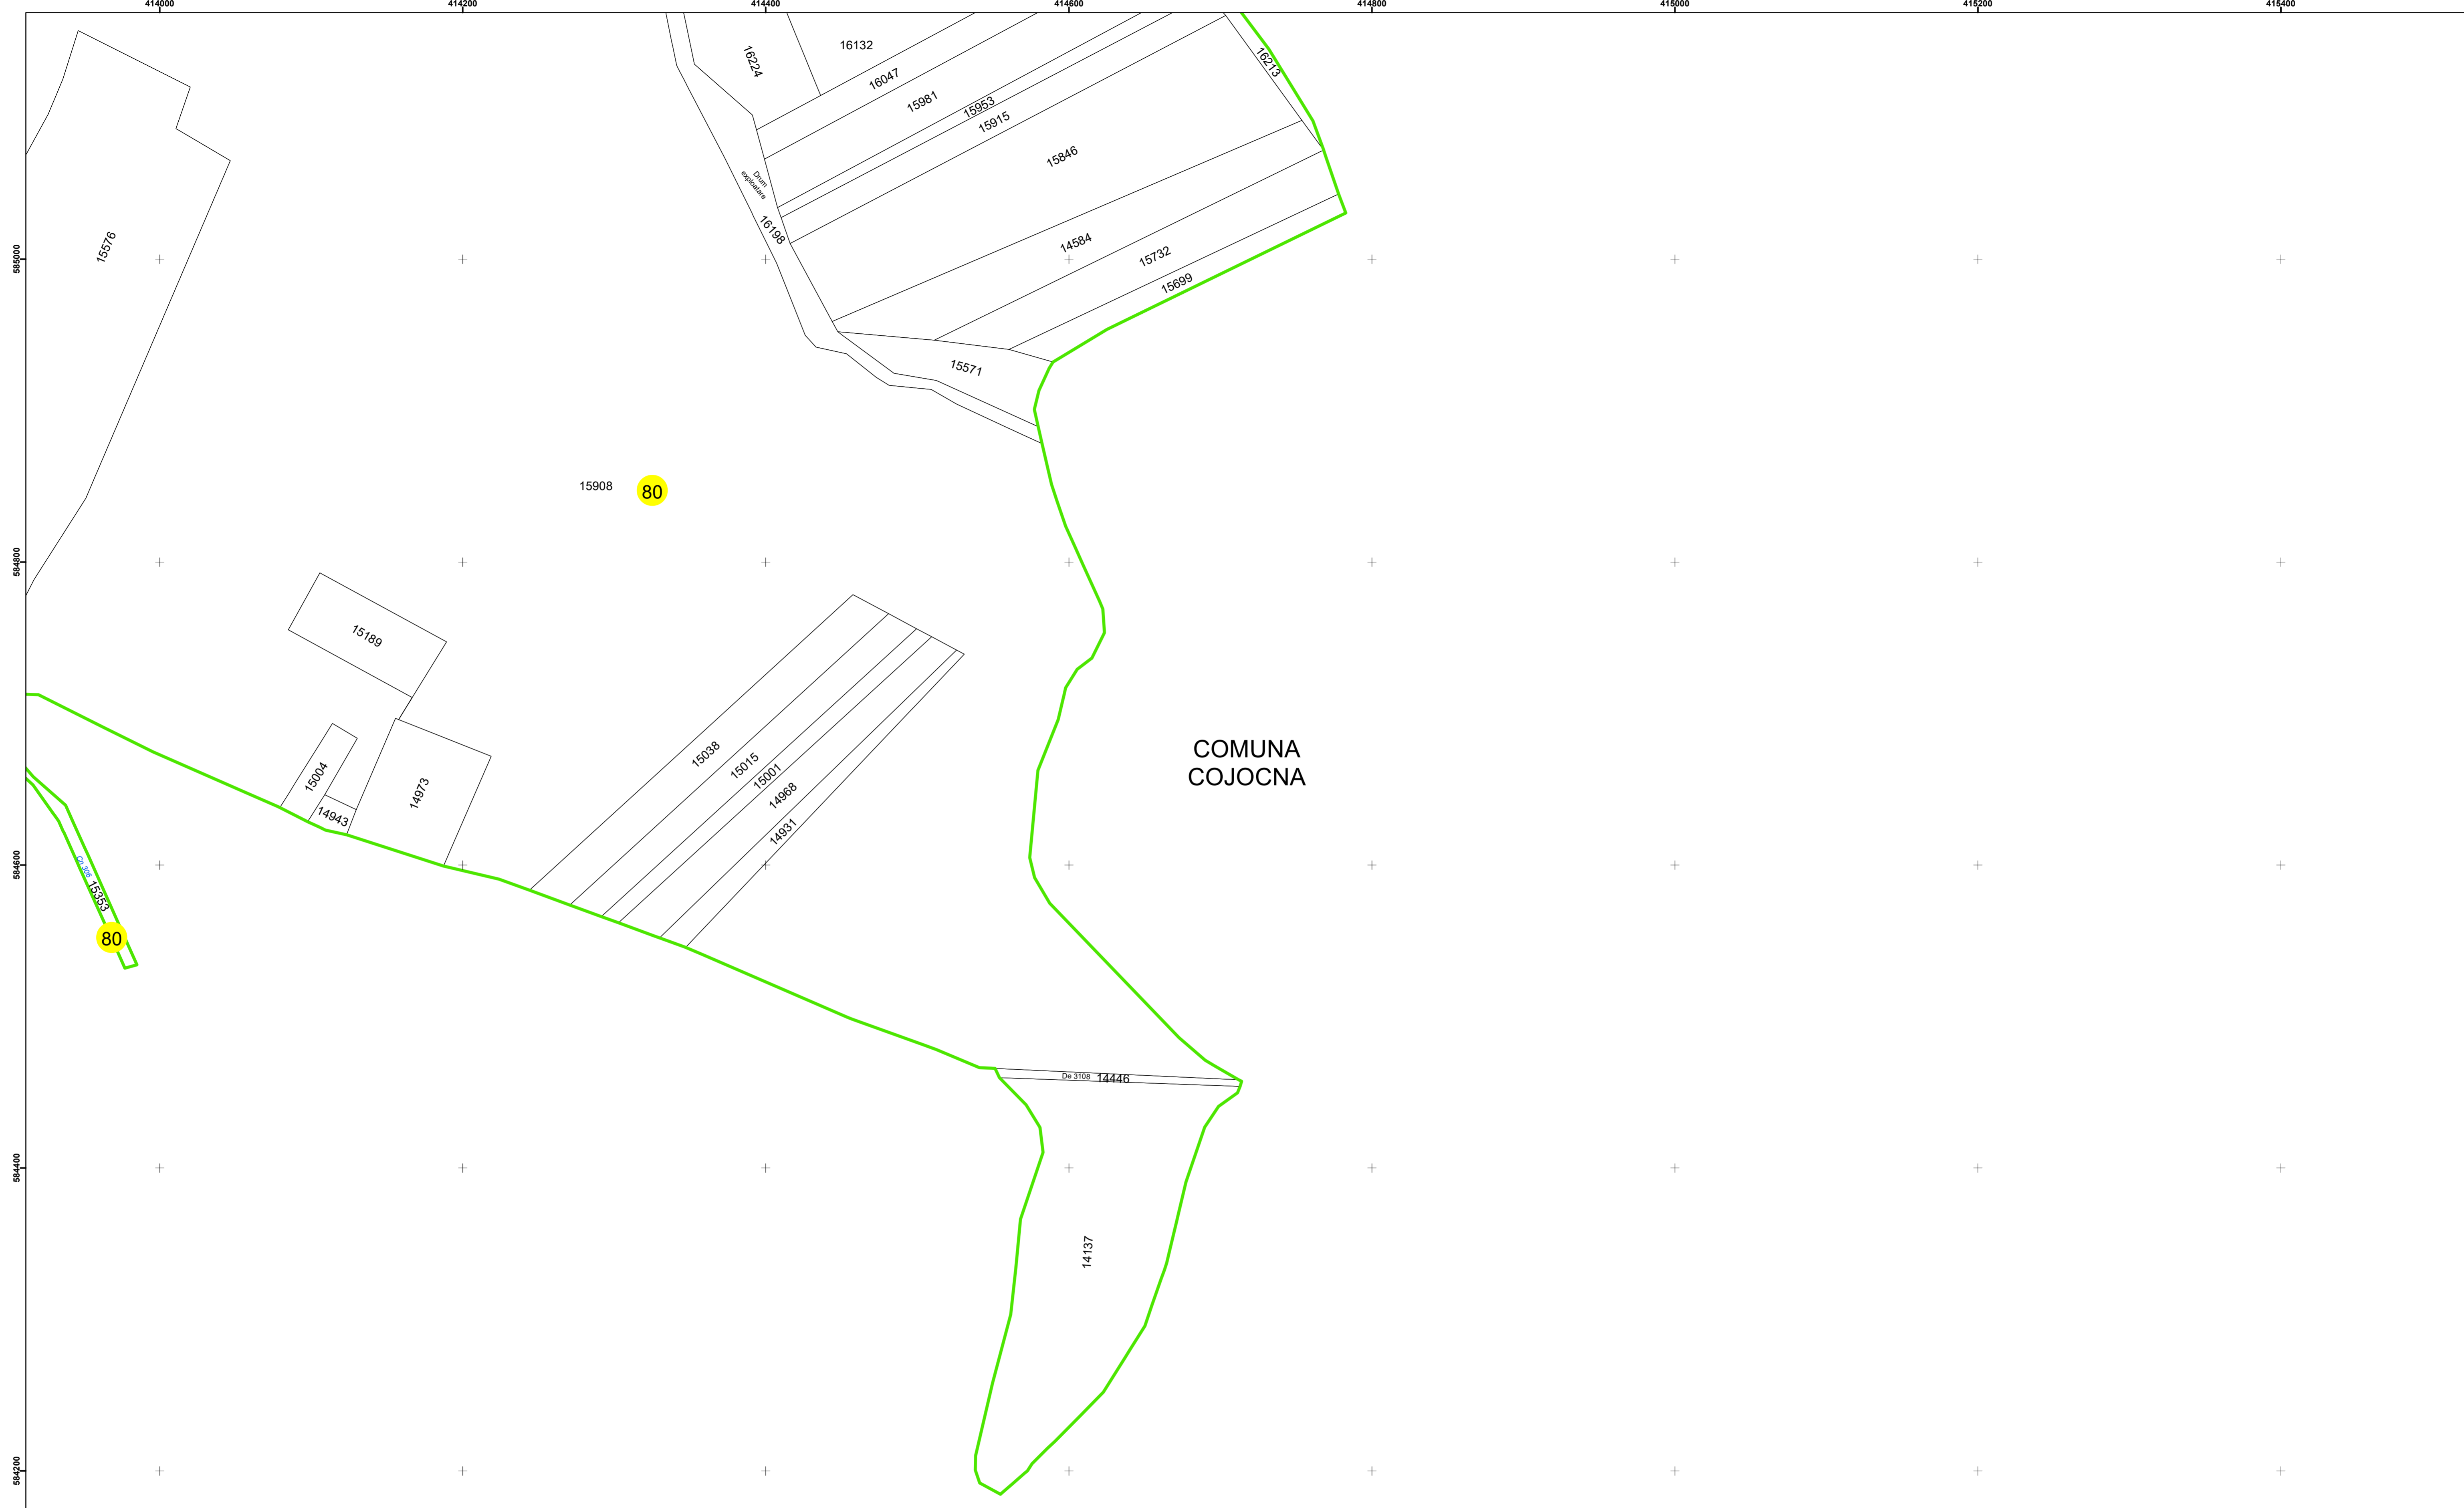

Legendă

	Limită UAT		Limită Imobil
	Limită Intravilan		Număr Sector Cadastral
	Sector Cadastral	458	Identificator Teren

Executant: SC MEGAGIS SRL

Spre publicare

Data: noiembrie 2023

PLAN CADASTRAL

Comuna Cojocna
Județul Cluj
Sector Cadastral 80

Scara 1:2000, sistem de proiecție STEREO 70

COMUNA
COJOCNA

Legendă

	Limită UAT		Limită Imobil
	Limită Intravilan		Număr Sector Cadastral
	Sector Cadastral	458	Identificator Teren

Executant: SC MEGAGIS SRL

Spre publicare

Data: noiembrie 2023

PLAN CADASTRAL

Comuna Cojocna
Județul Cluj
Sector Cadastral 80

Scara 1:2000, sistem de proiecție STEREO 70

Legendă

	Limită UAT		Limită Imobil
	Limită Intravilan		Număr Sector Cadastral
	Sector Cadastral		Identificator Teren

Executant: SC MEGAGIS SRL

Spre publicare

Data: noiembrie 2023

PLAN CADASTRAL

Comuna Cojocna
Județul Cluj
Sector Cadastral 80

Scara 1:2000, sistem de proiecție STEREO 70