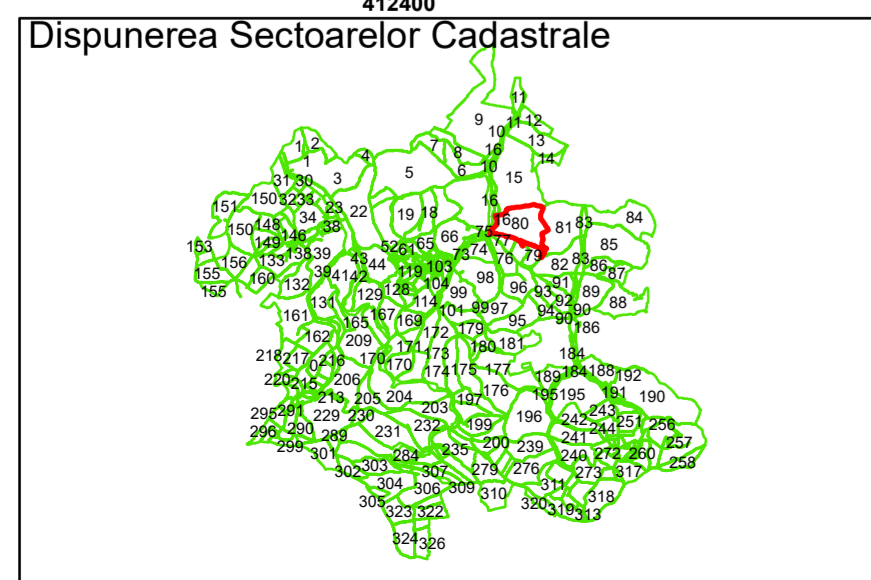

Legendă

	Limită UAT		Limită Imobil
	Limită Intravilan		Număr Sector Cadastral
	Sector Cadastral	458	Identificator Teren

Executant: SC MEGAGIS SRL

Spre publicare

Data: noiembrie 2023

PLAN CADASTRAL

Comuna Cojocna
Județul Cluj
Sector Cadastral 80

Scara 1:2000, sistem de proiecție STEREO 70

COMUNA
COJOCNA

Legendă

	Limită UAT		Limită Imobil
	Limită Intravilan		Număr Sector Cadastral
	Sector Cadastral	458	Identificator Teren

Executant: SC MEGAGIS SRL

Spre publicare

Data: noiembrie 2023

PLAN CADASTRAL

Comuna Cojocna
Județul Cluj
Sector Cadastral 80

Scara 1:2000, sistem de proiecție STEREO 70

Legendă

	Limită UAT		Limită Imobil
	Limită Intravilan		Număr Sector Cadastral
	Sector Cadastral		Identificator Teren

Executant: SC MEGAGIS SRL

Spre publicare

Data: noiembrie 2023

PLAN CADASTRAL

Comuna Cojocna
Județul Cluj
Sector Cadastral 80

Scara 1:2000, sistem de proiecție STEREO 70