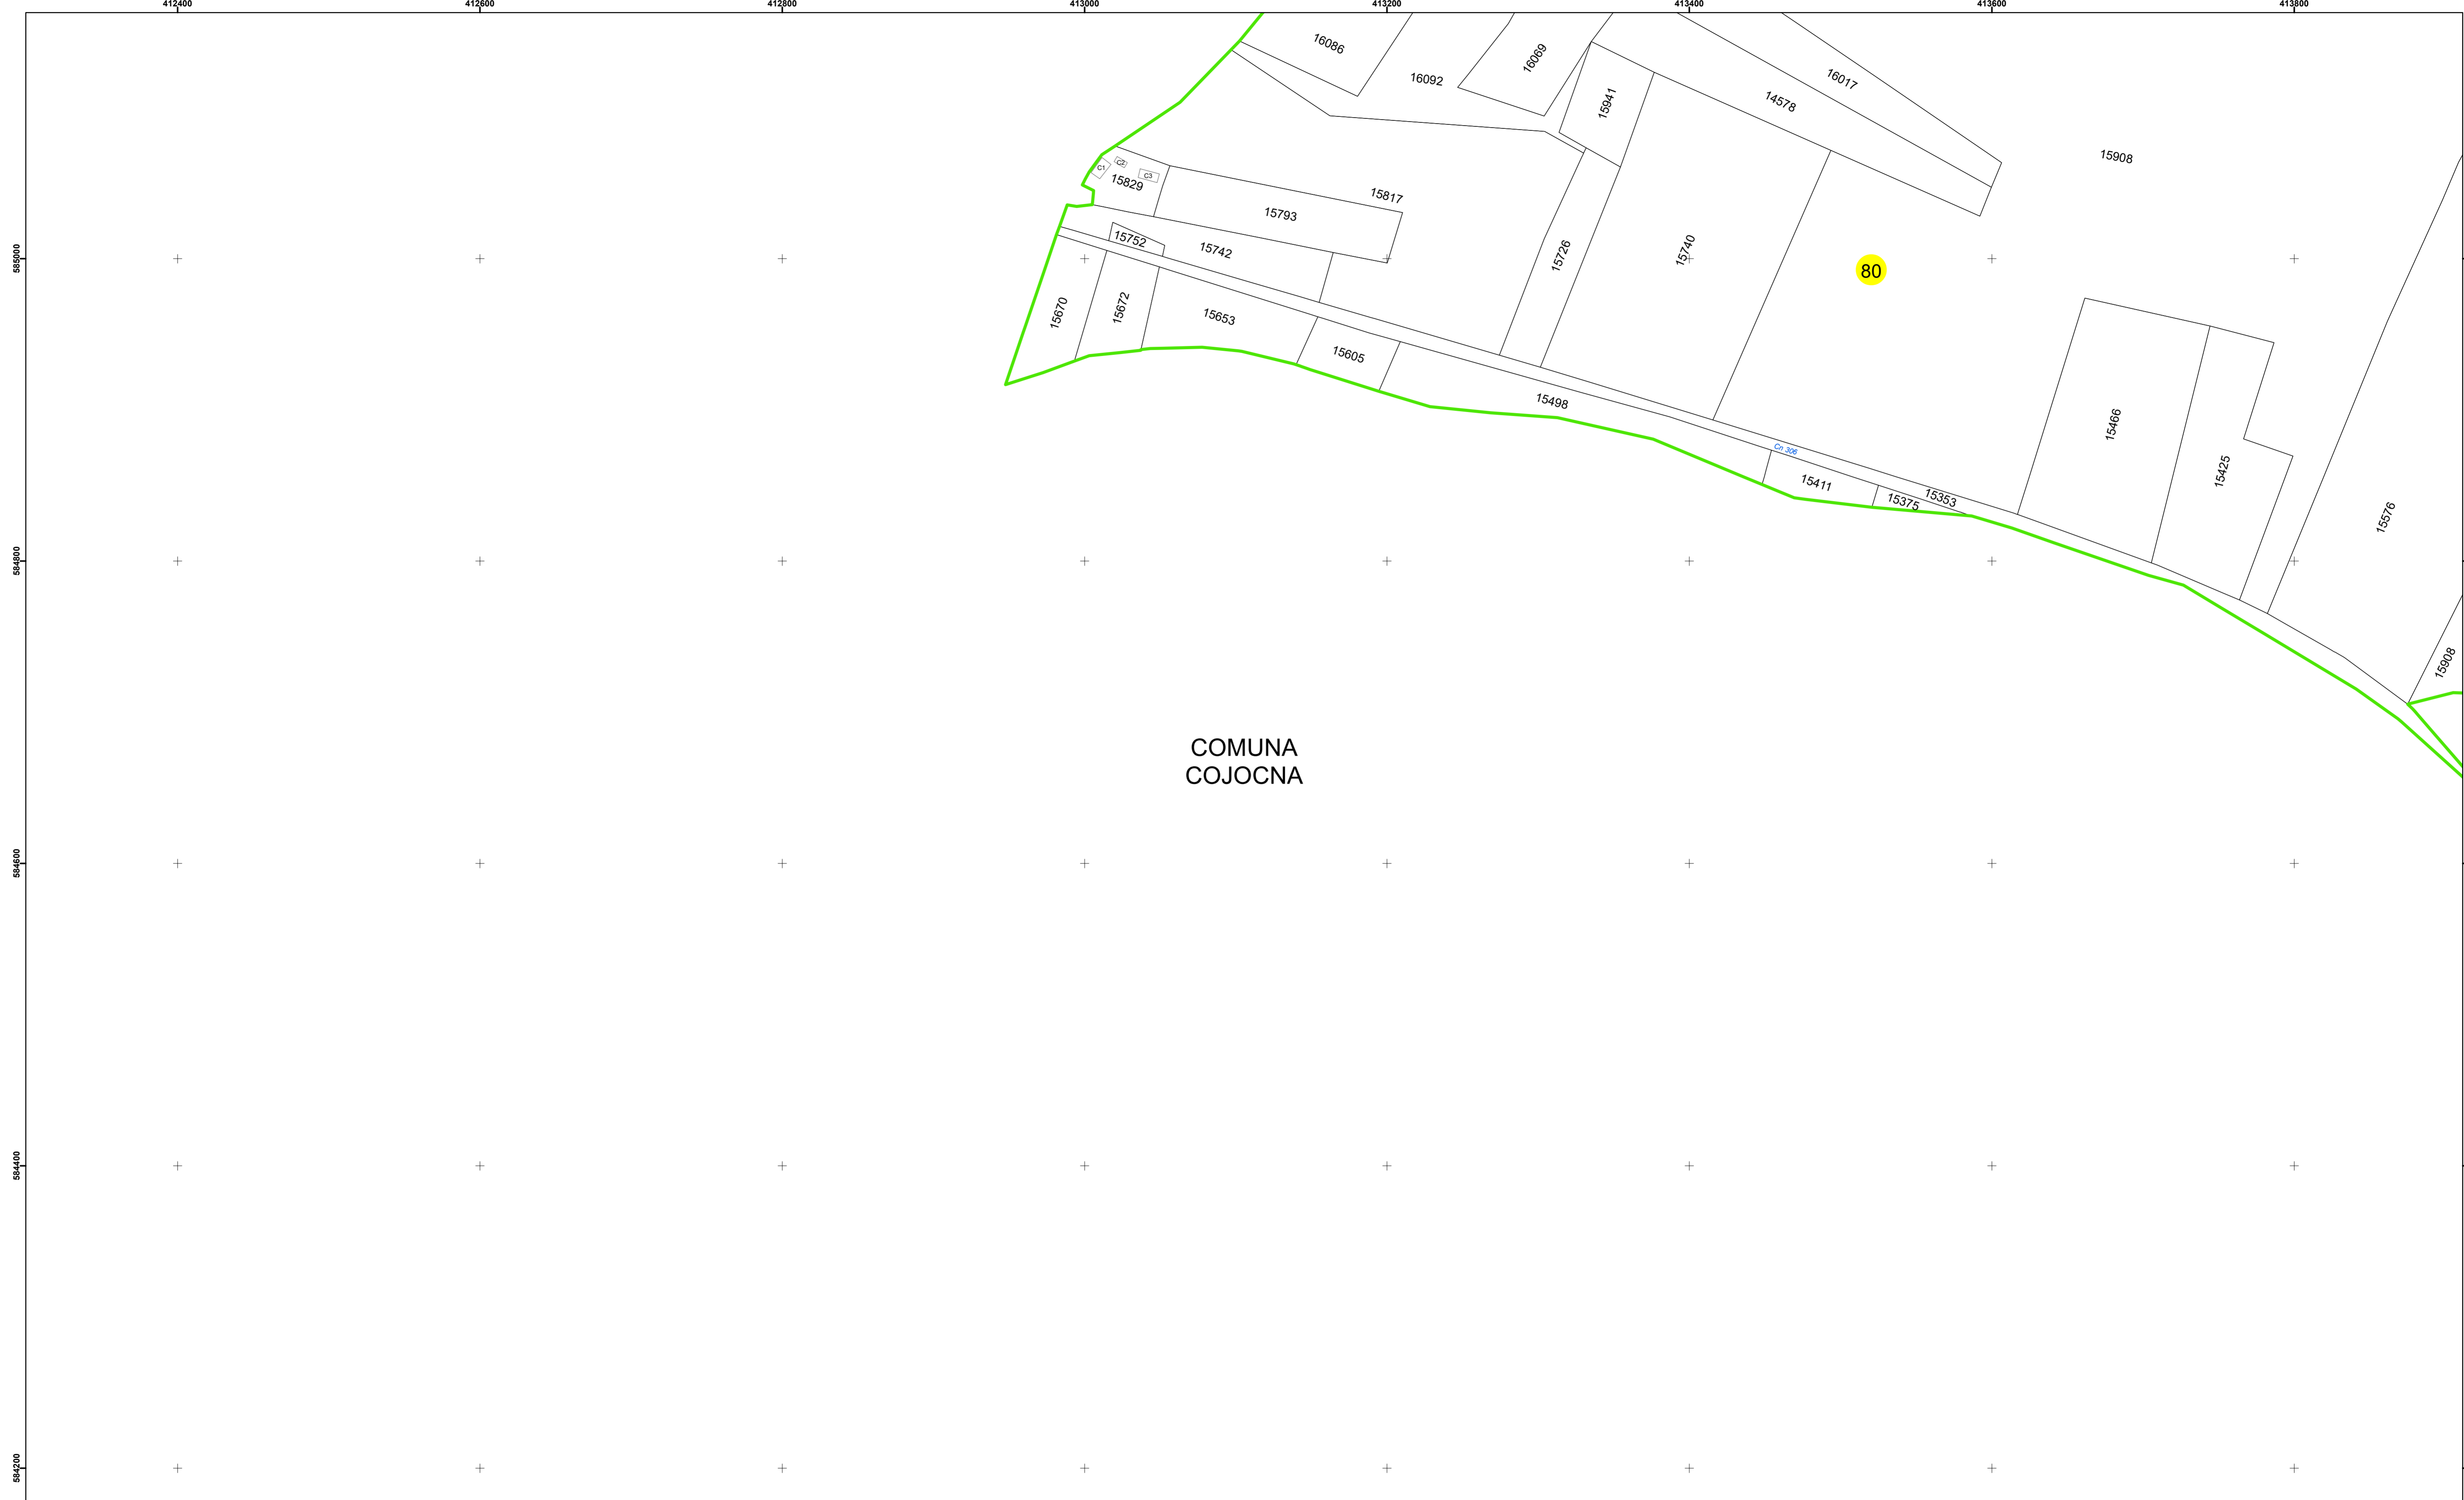

Legendă

	Limită UAT		Limită Imobil
	Limită Intravilan		Număr Sector Cadastral
	Sector Cadastral	458	Identificator Teren

Executant: SC MEGAGIS SRL

Spre publicare

Data: noiembrie 2023

PLAN CADASTRAL

Comuna Cojocna
Județul Cluj
Sector Cadastral 80

Scara 1:2000, sistem de proiecție STEREO 70

COMUNA
COJOCNA

Legendă

	Limită UAT		Limită Imobil
	Limită Intravilan		Număr Sector Cadastral
	Sector Cadastral	458	Identificator Teren

Executant: SC MEGAGIS SRL

Spre publicare

Data: noiembrie 2023

PLAN CADASTRAL

Comuna Cojocna
Județul Cluj
Sector Cadastral 80

Scara 1:2000, sistem de proiecție STEREO 70

Legendă

	Limită UAT		Limită Imobil
	Limită Intravilan		Număr Sector Cadastral
	Sector Cadastral		Identificator Teren

Executant: SC MEGAGIS SRL

Spre publicare

Data: noiembrie 2023

PLAN CADASTRAL

Comuna Cojocna
Județul Cluj
Sector Cadastral 80

Scara 1:2000, sistem de proiecție STEREO 70