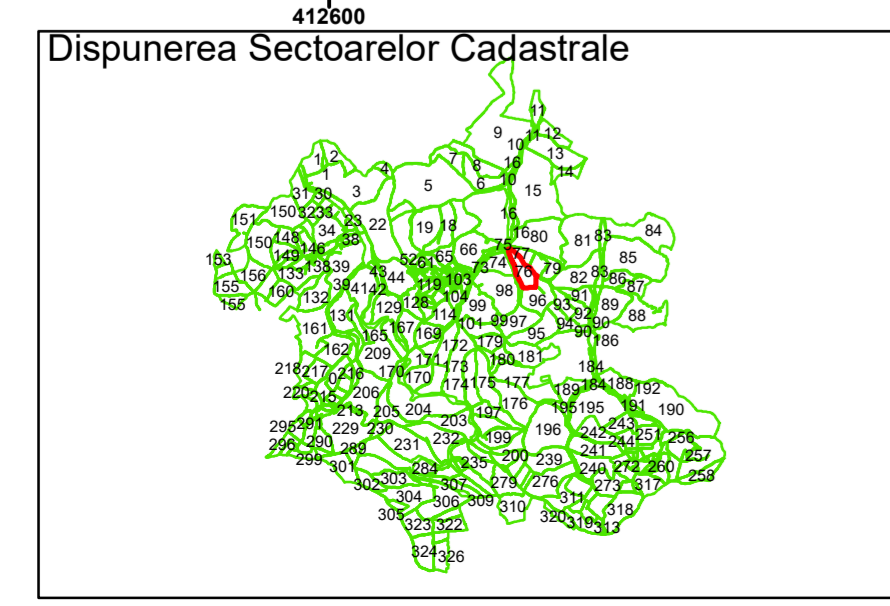

Legendă

Limită UAT	Limită Imobil
Limită Intravilan	Număr Sector Cadastral
Sector Cadastral	458 Identificator Teren

Executant: SC MEGAGIS SRL

Spre publicare

Data: noiembrie 2023

PLAN CADASTRAL

Comuna Cojocna
Județul Cluj
Sector Cadastral 76

Scara 1:2000, sistem de proiecție STEREO 70

Legendă

Limită UAT	Limită Imobil
Limită Intravilan	Număr Sector Cadastral
Sector Cadastral	458 Identificator Teren

Executant: SC MEGAGIS SRL

Spre publicare

Data: noiembrie 2023

PLAN CADASTRAL

Comuna Cojocna
Județul Cluj
Sector Cadastral 76

Scara 1:2000, sistem de proiecție STEREO 70