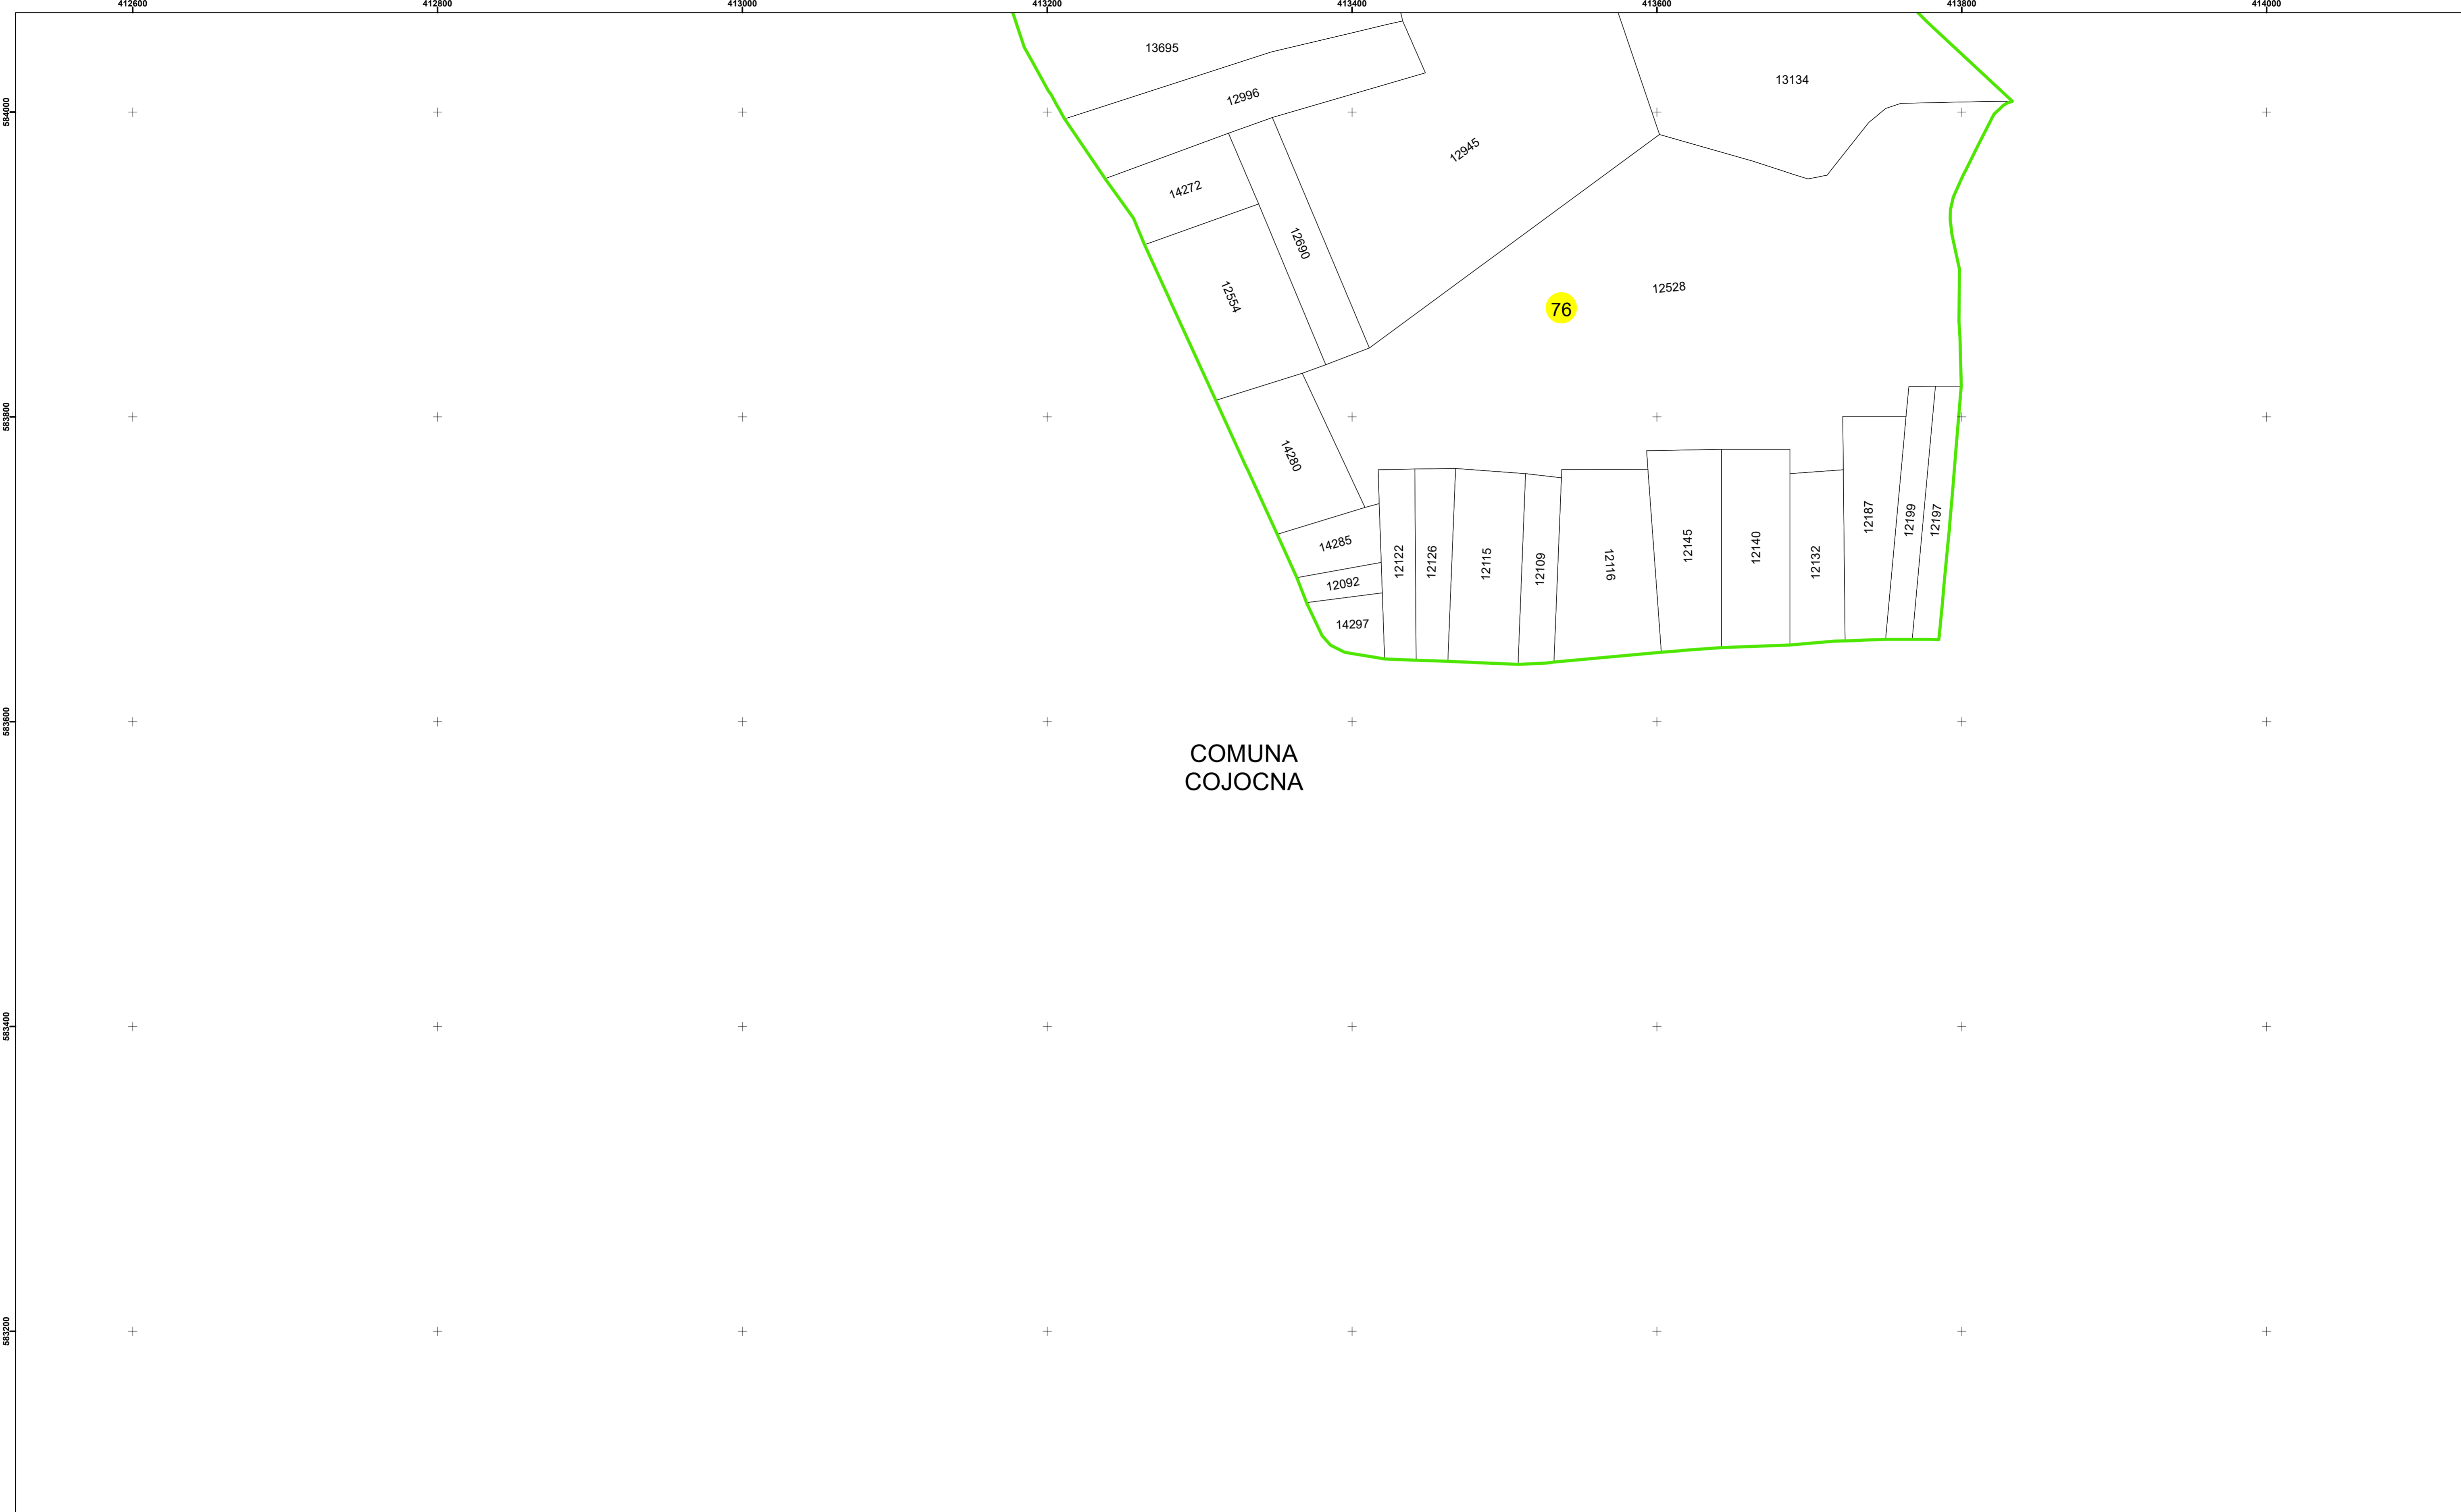

Legendă

Limită UAT	Limită Imobil
Limită Intravilan	Număr Sector Cadastral
Sector Cadastral	458 Identificator Teren

Executant: SC MEGAGIS SRL

Spre publicare

Data: noiembrie 2023

PLAN CADASTRAL

Comuna Cojocna
Județul Cluj
Sector Cadastral 76

Scara 1:2000, sistem de proiecție STEREO 70

Legendă

Limită UAT	Limită Imobil
Limită Intravilan	Număr Sector Cadastral
Sector Cadastral	458 Identificator Teren

Executant: SC MEGAGIS SRL

Spre publicare

Data: noiembrie 2023

PLAN CADASTRAL

Comuna Cojocna
Județul Cluj
Sector Cadastral 76

Scara 1:2000, sistem de proiecție STEREO 70