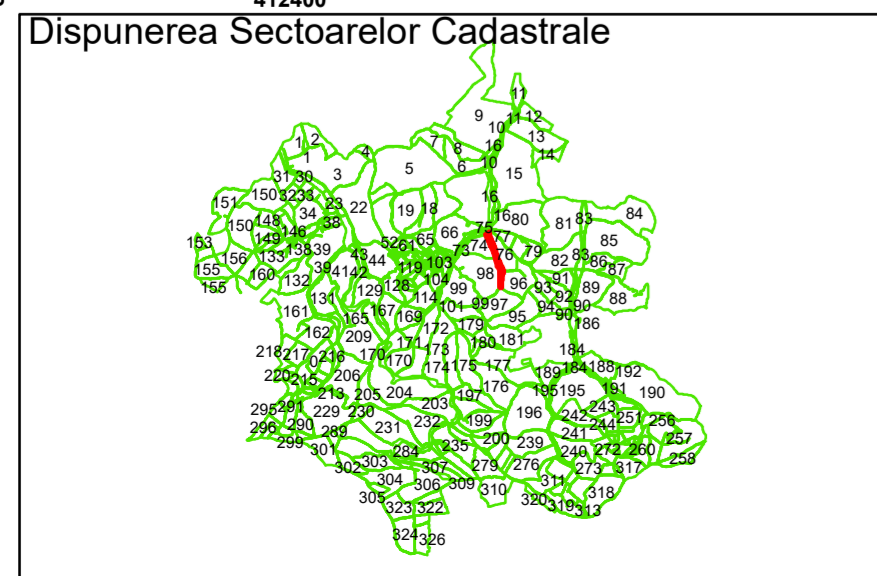

Legendă

Limită UAT	Limită Imobil
Limită Intravilan	Număr Sector Cadastral
Sector Cadastral	458 Identificator Teren

Executant: SC MEGAGIS SRL

Spre publicare

Data: noiembrie 2023

PLAN CADASTRAL

Comuna Cojocna
Județul Cluj
Sector Cadastral 75

Scara 1:2000, sistem de proiecție STEREO 70

Legendă

	Limită UAT		Limită Imobil
	Limită Intravilan		Număr Sector Cadastral
	Sector Cadastral	458	Identificator Teren

Executant: SC MEGAGIS SRL

Spre publicare

Data: noiembrie 2023

PLAN CADASTRAL

Comuna Cojocna
Județul Cluj
Sector Cadastral 75

Scara 1:2000, sistem de proiecție STEREO 70