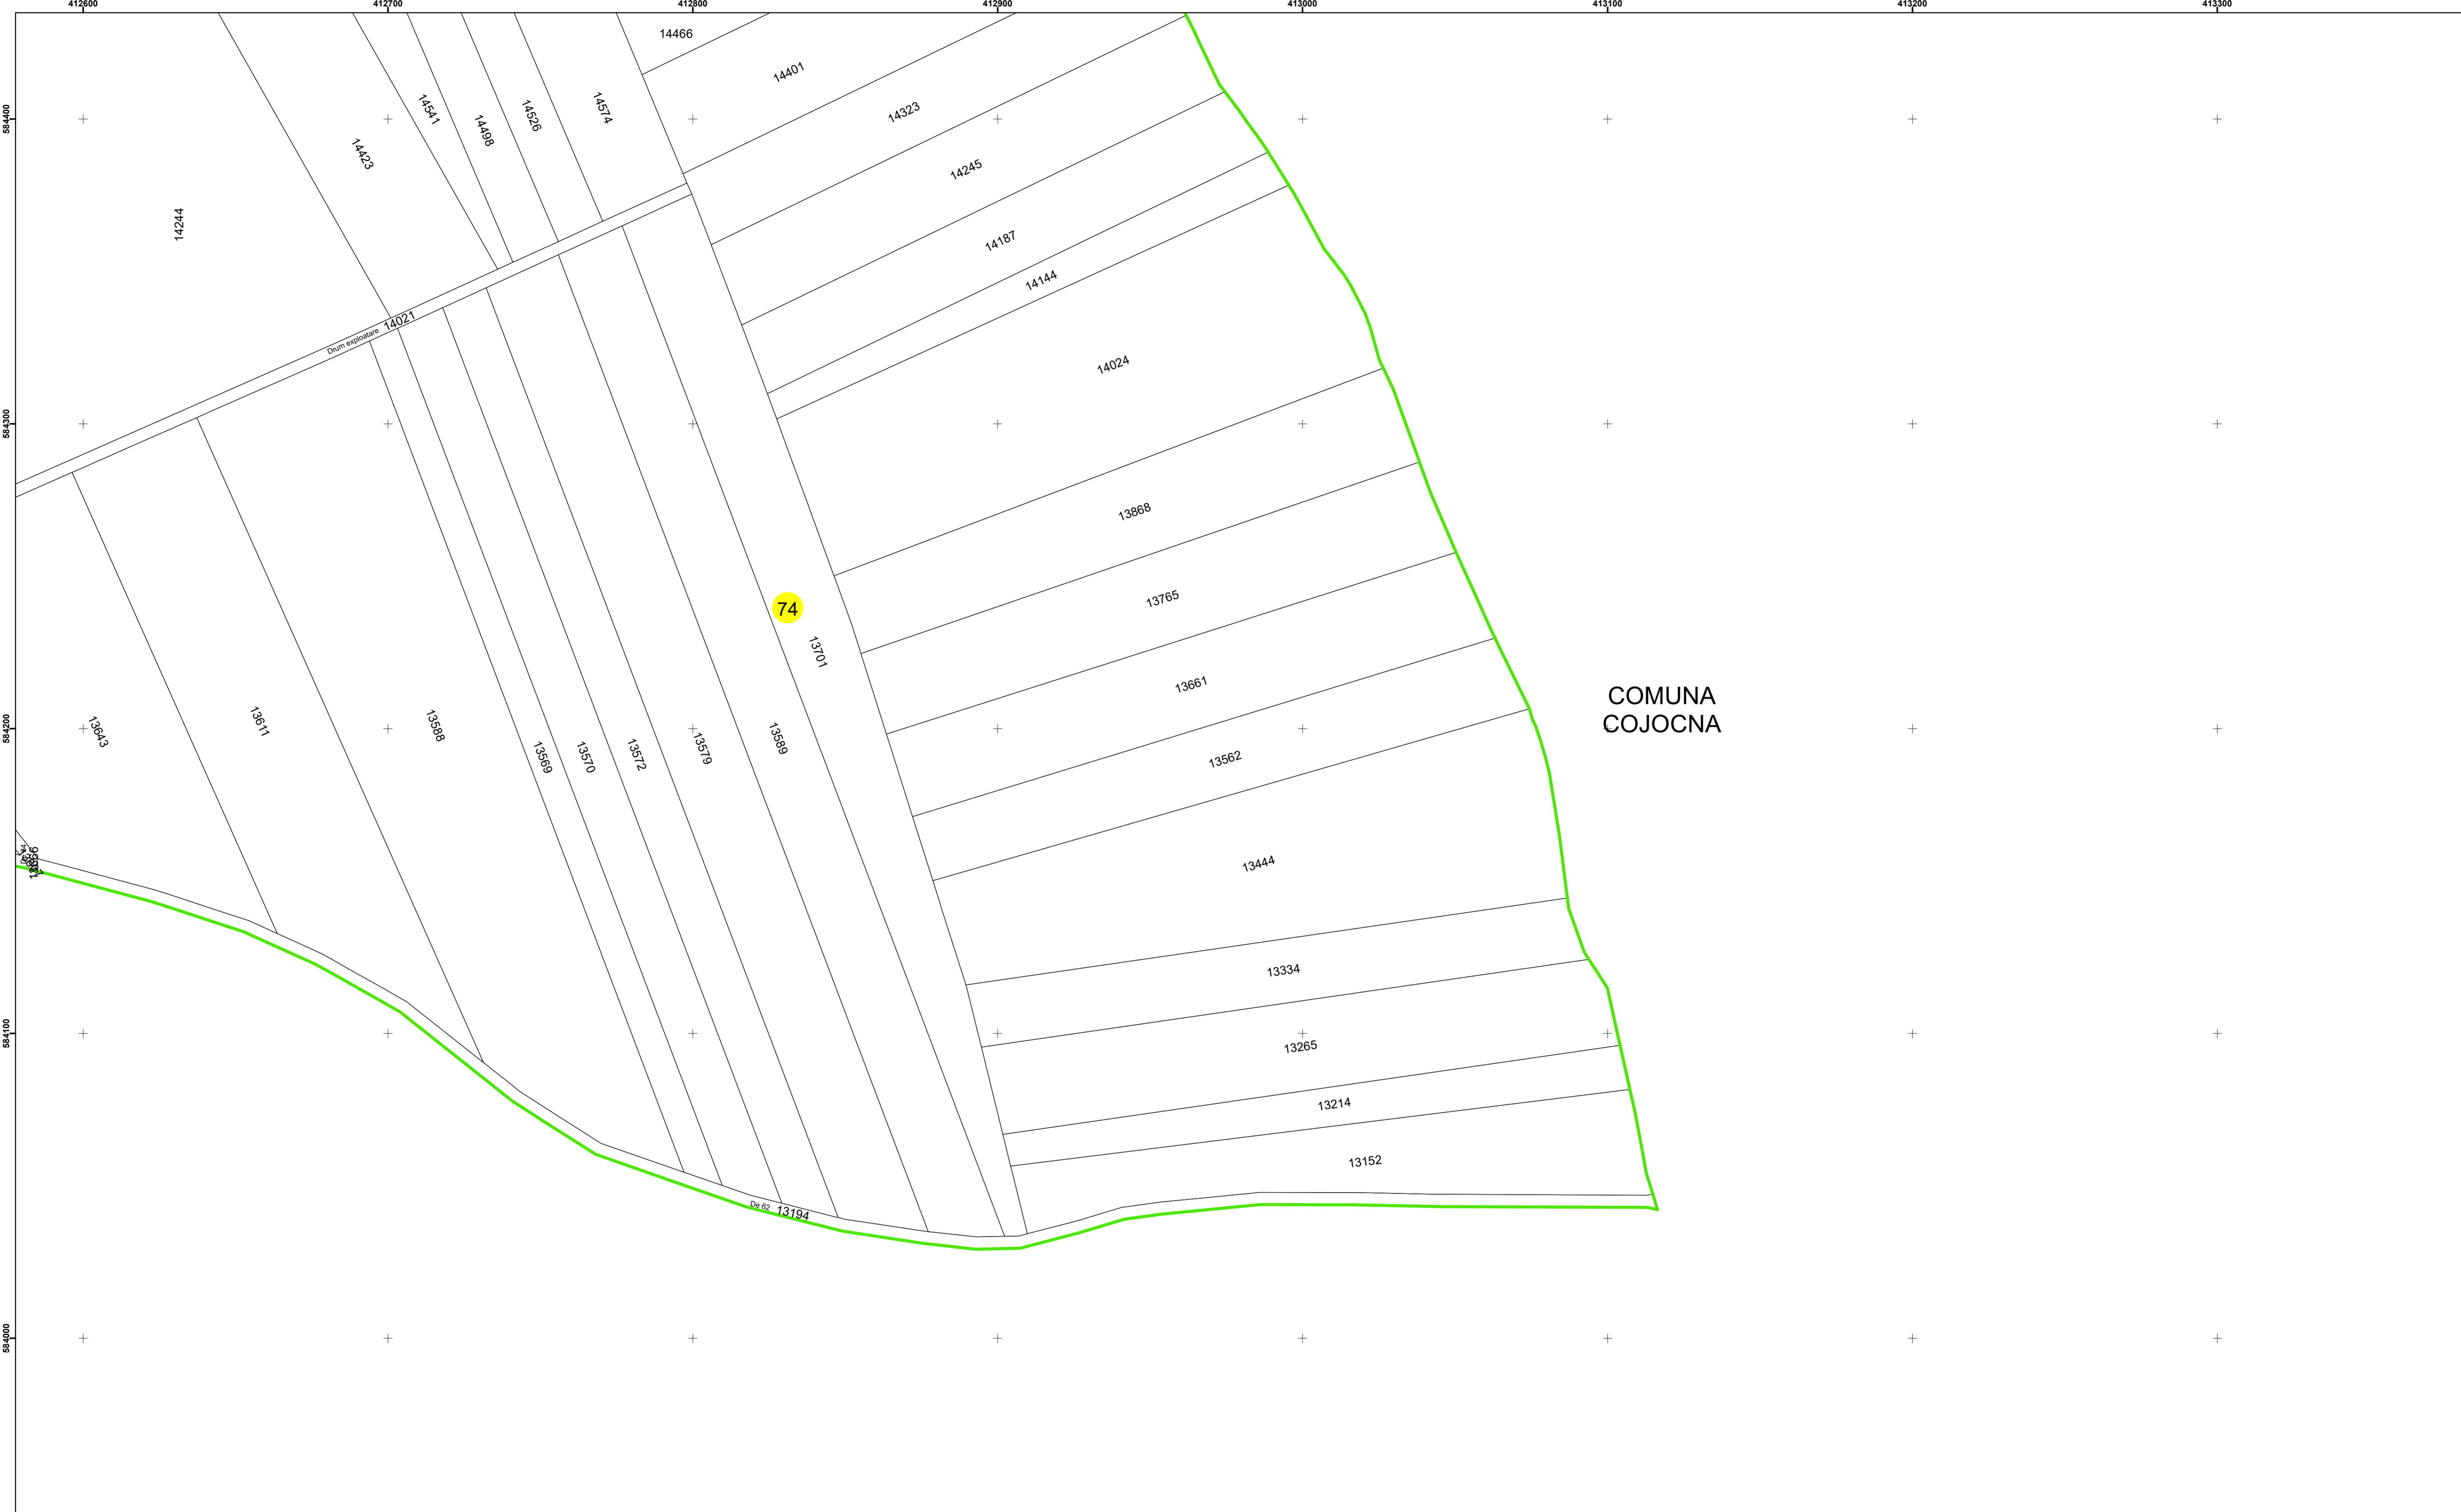

COMUNA
COJOCNA

Legendă

	Limită UAT		Număr Sector Cadastral
	Limită Intravilan	458	Identificator Teren
	Sector Cadastral		Institutii
	Limită Imobil		

Executant: SC MEGAGIS SRL

Spre publicare

Data: noiembrie 2023

PLAN CADASTRAL

Comuna Cojocna
Județul Cluj
Sector Cadastral 74

Scara 1:1000, sistem de proiecție STEREO 70

Legendă

	Limită UAT		Număr Sector Cadastral
	Limită Intravilan	458	Identificator Teren
	Sector Cadastral		Institutii
	Limită Imobil		

Executant: SC MEGAGIS SRL

Spre publicare

Data: noiembrie 2023

PLAN CADASTRAL

Comuna Cojocna
Județul Cluj
Sector Cadastral 74

Scara 1:1000, sistem de proiecție STEREO 70

Legendă

	Limită UAT		Număr Sector Cadastral
	Limită Intravilan	458	Identificator Teren
	Sector Cadastral		Institutii
	Limită Imobil		

Executant: SC MEGAGIS SRL

Spre publicare

Data: noiembrie 2023

PLAN CADASTRAL

Comuna Cojocna
Județul Cluj
Sector Cadastral 74

Scara 1:1000, sistem de proiecție STEREO 70