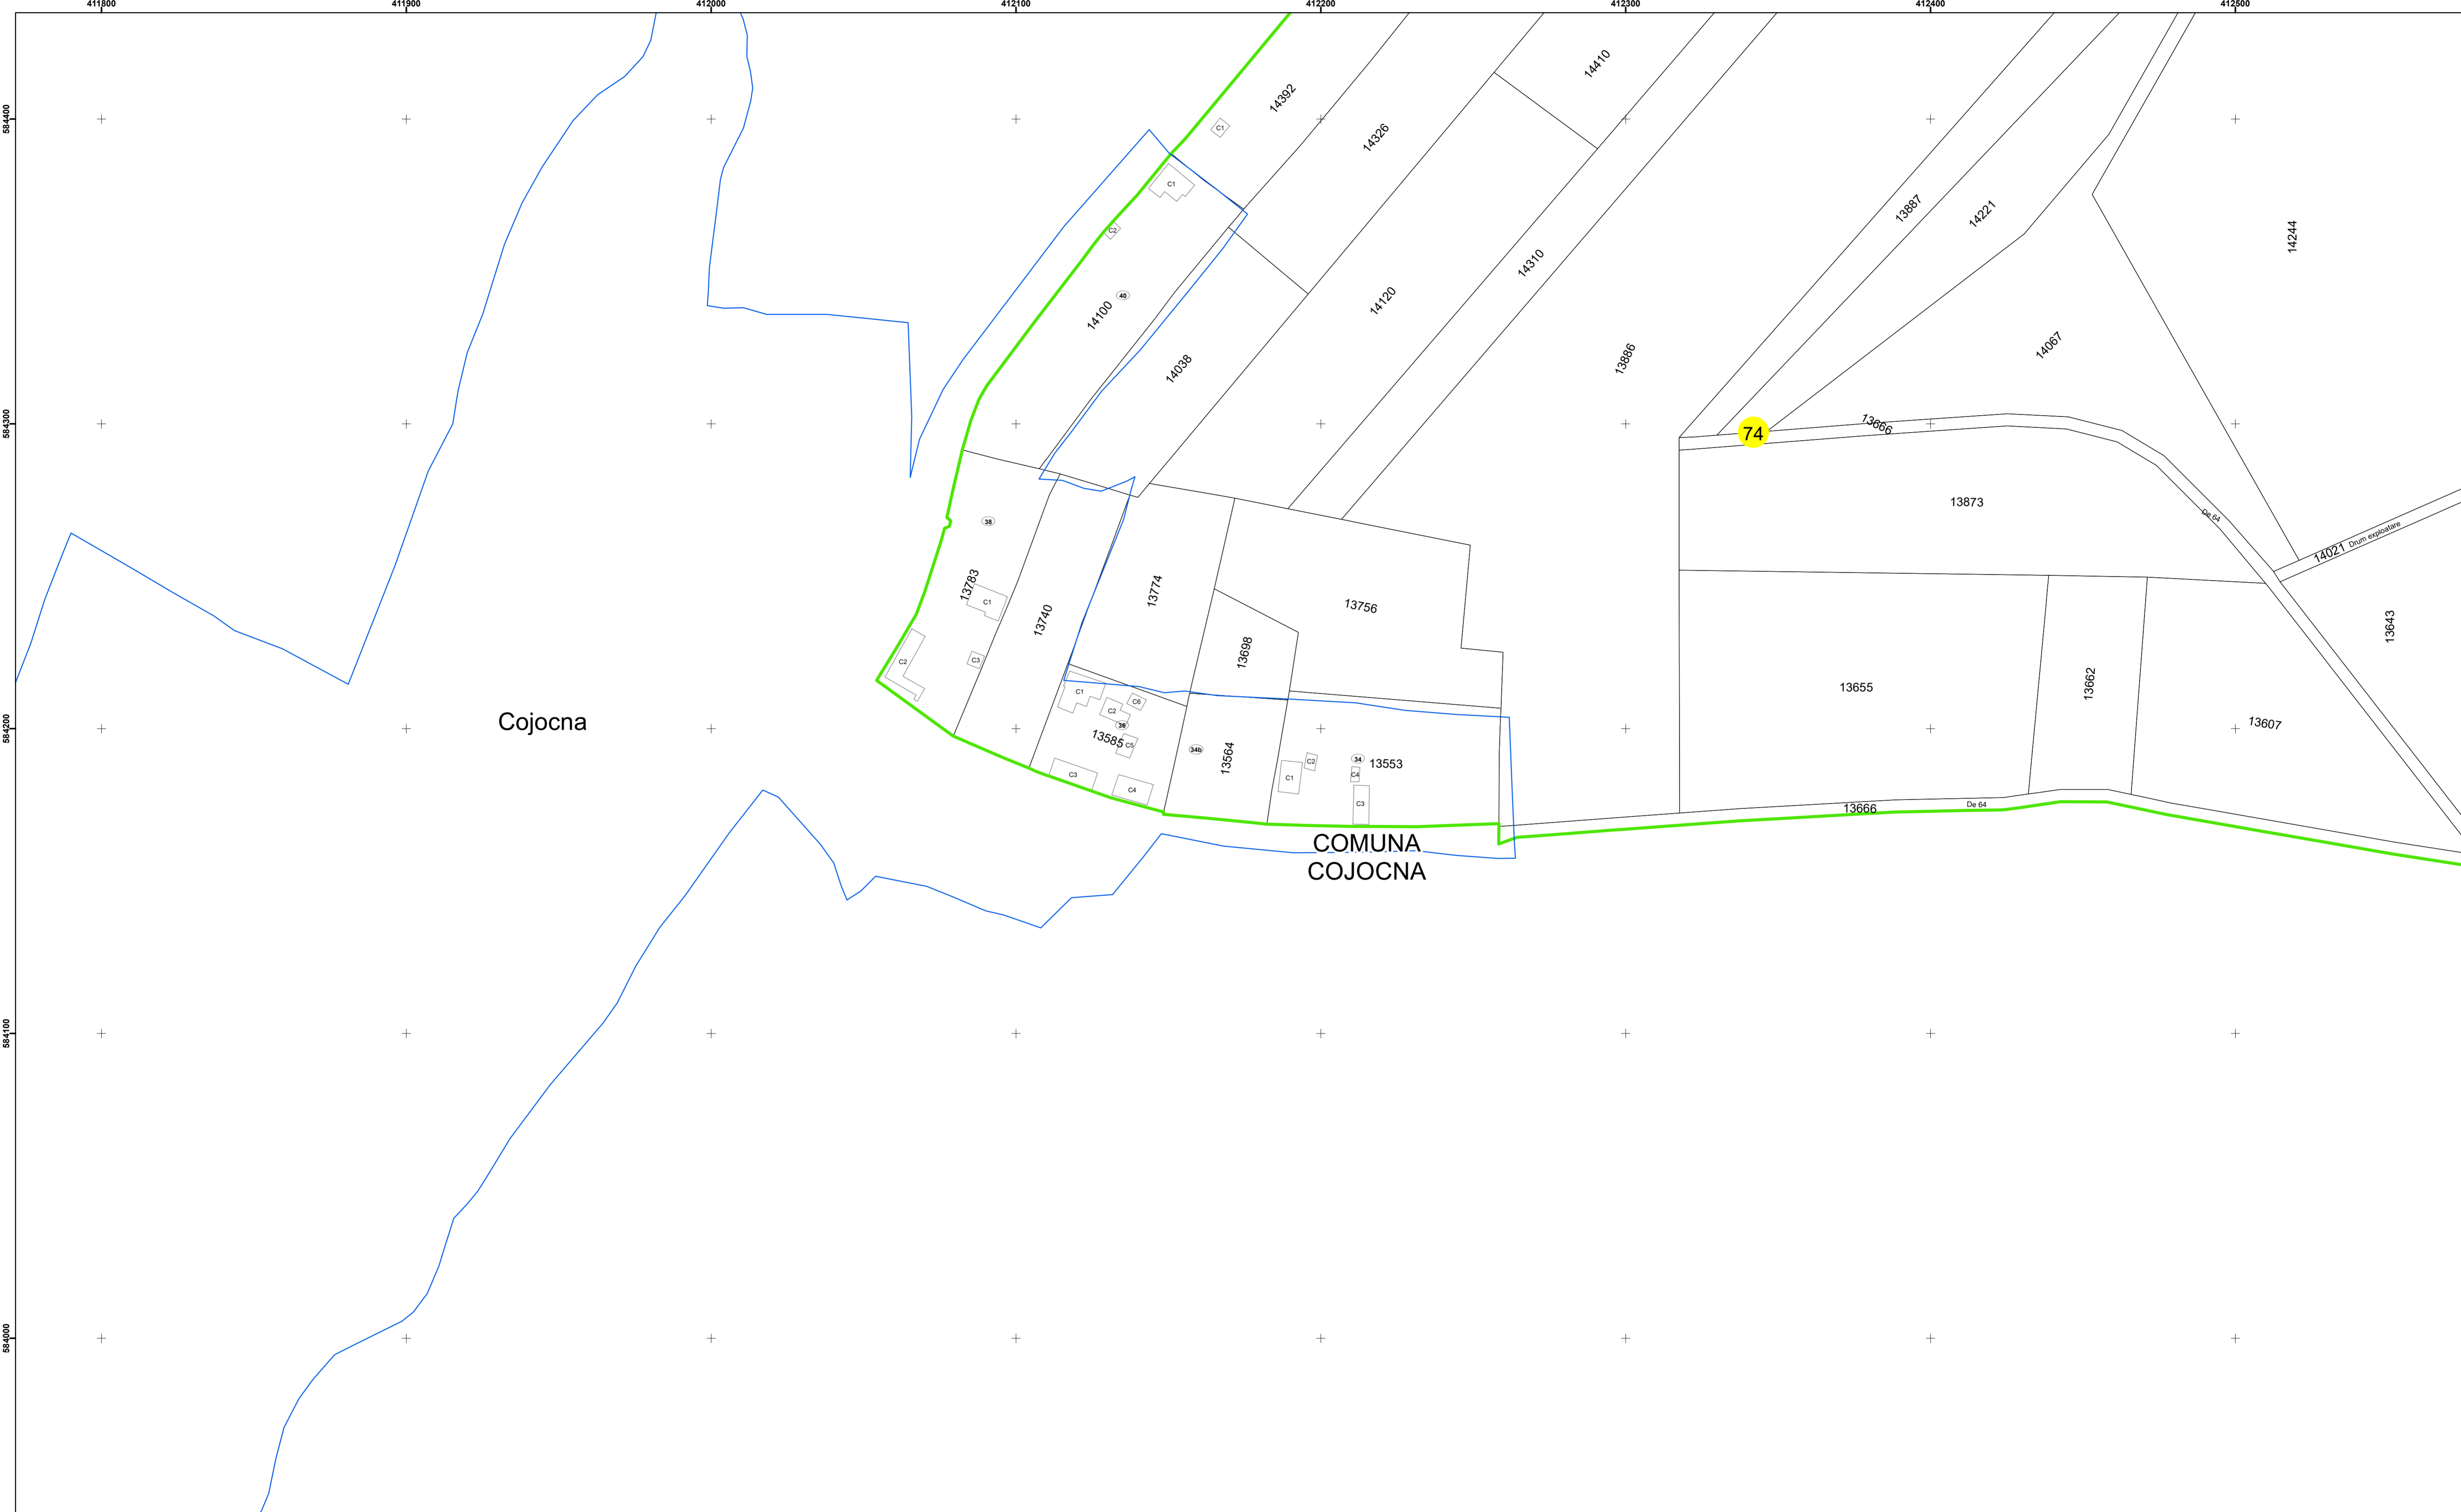

COMUNA
COJOCNA

Legendă

	Limită UAT		Număr Sector Cadastral
	Limită Intravilan	458	Identificator Teren
	Sector Cadastral		Institutii
	Limită Imobil		

Executant: SC MEGAGIS SRL

Spre publicare

Data: noiembrie 2023

PLAN CADASTRAL

Comuna Cojocna
Județul Cluj
Sector Cadastral 74

Scara 1:1000, sistem de proiecție STEREO 70

Legendă

	Limită UAT		Număr Sector Cadastral
	Limită Intravilan	458	Identificator Teren
	Sector Cadastral		Institutii
	Limită Imobil		

Executant: SC MEGAGIS SRL

Spre publicare

Data: noiembrie 2023

PLAN CADASTRAL

Comuna Cojocna
Județul Cluj
Sector Cadastral 74

Scara 1:1000, sistem de proiecție STEREO 70

Legendă

	Limită UAT		Număr Sector Cadastral
	Limită Intravilan	458	Identificator Teren
	Sector Cadastral		Institutii
	Limită Imobil		

Executant: SC MEGAGIS SRL

Spre publicare

Data: noiembrie 2023

PLAN CADASTRAL

Comuna Cojocna
Județul Cluj
Sector Cadastral 74

Scara 1:1000, sistem de proiecție STEREO 70