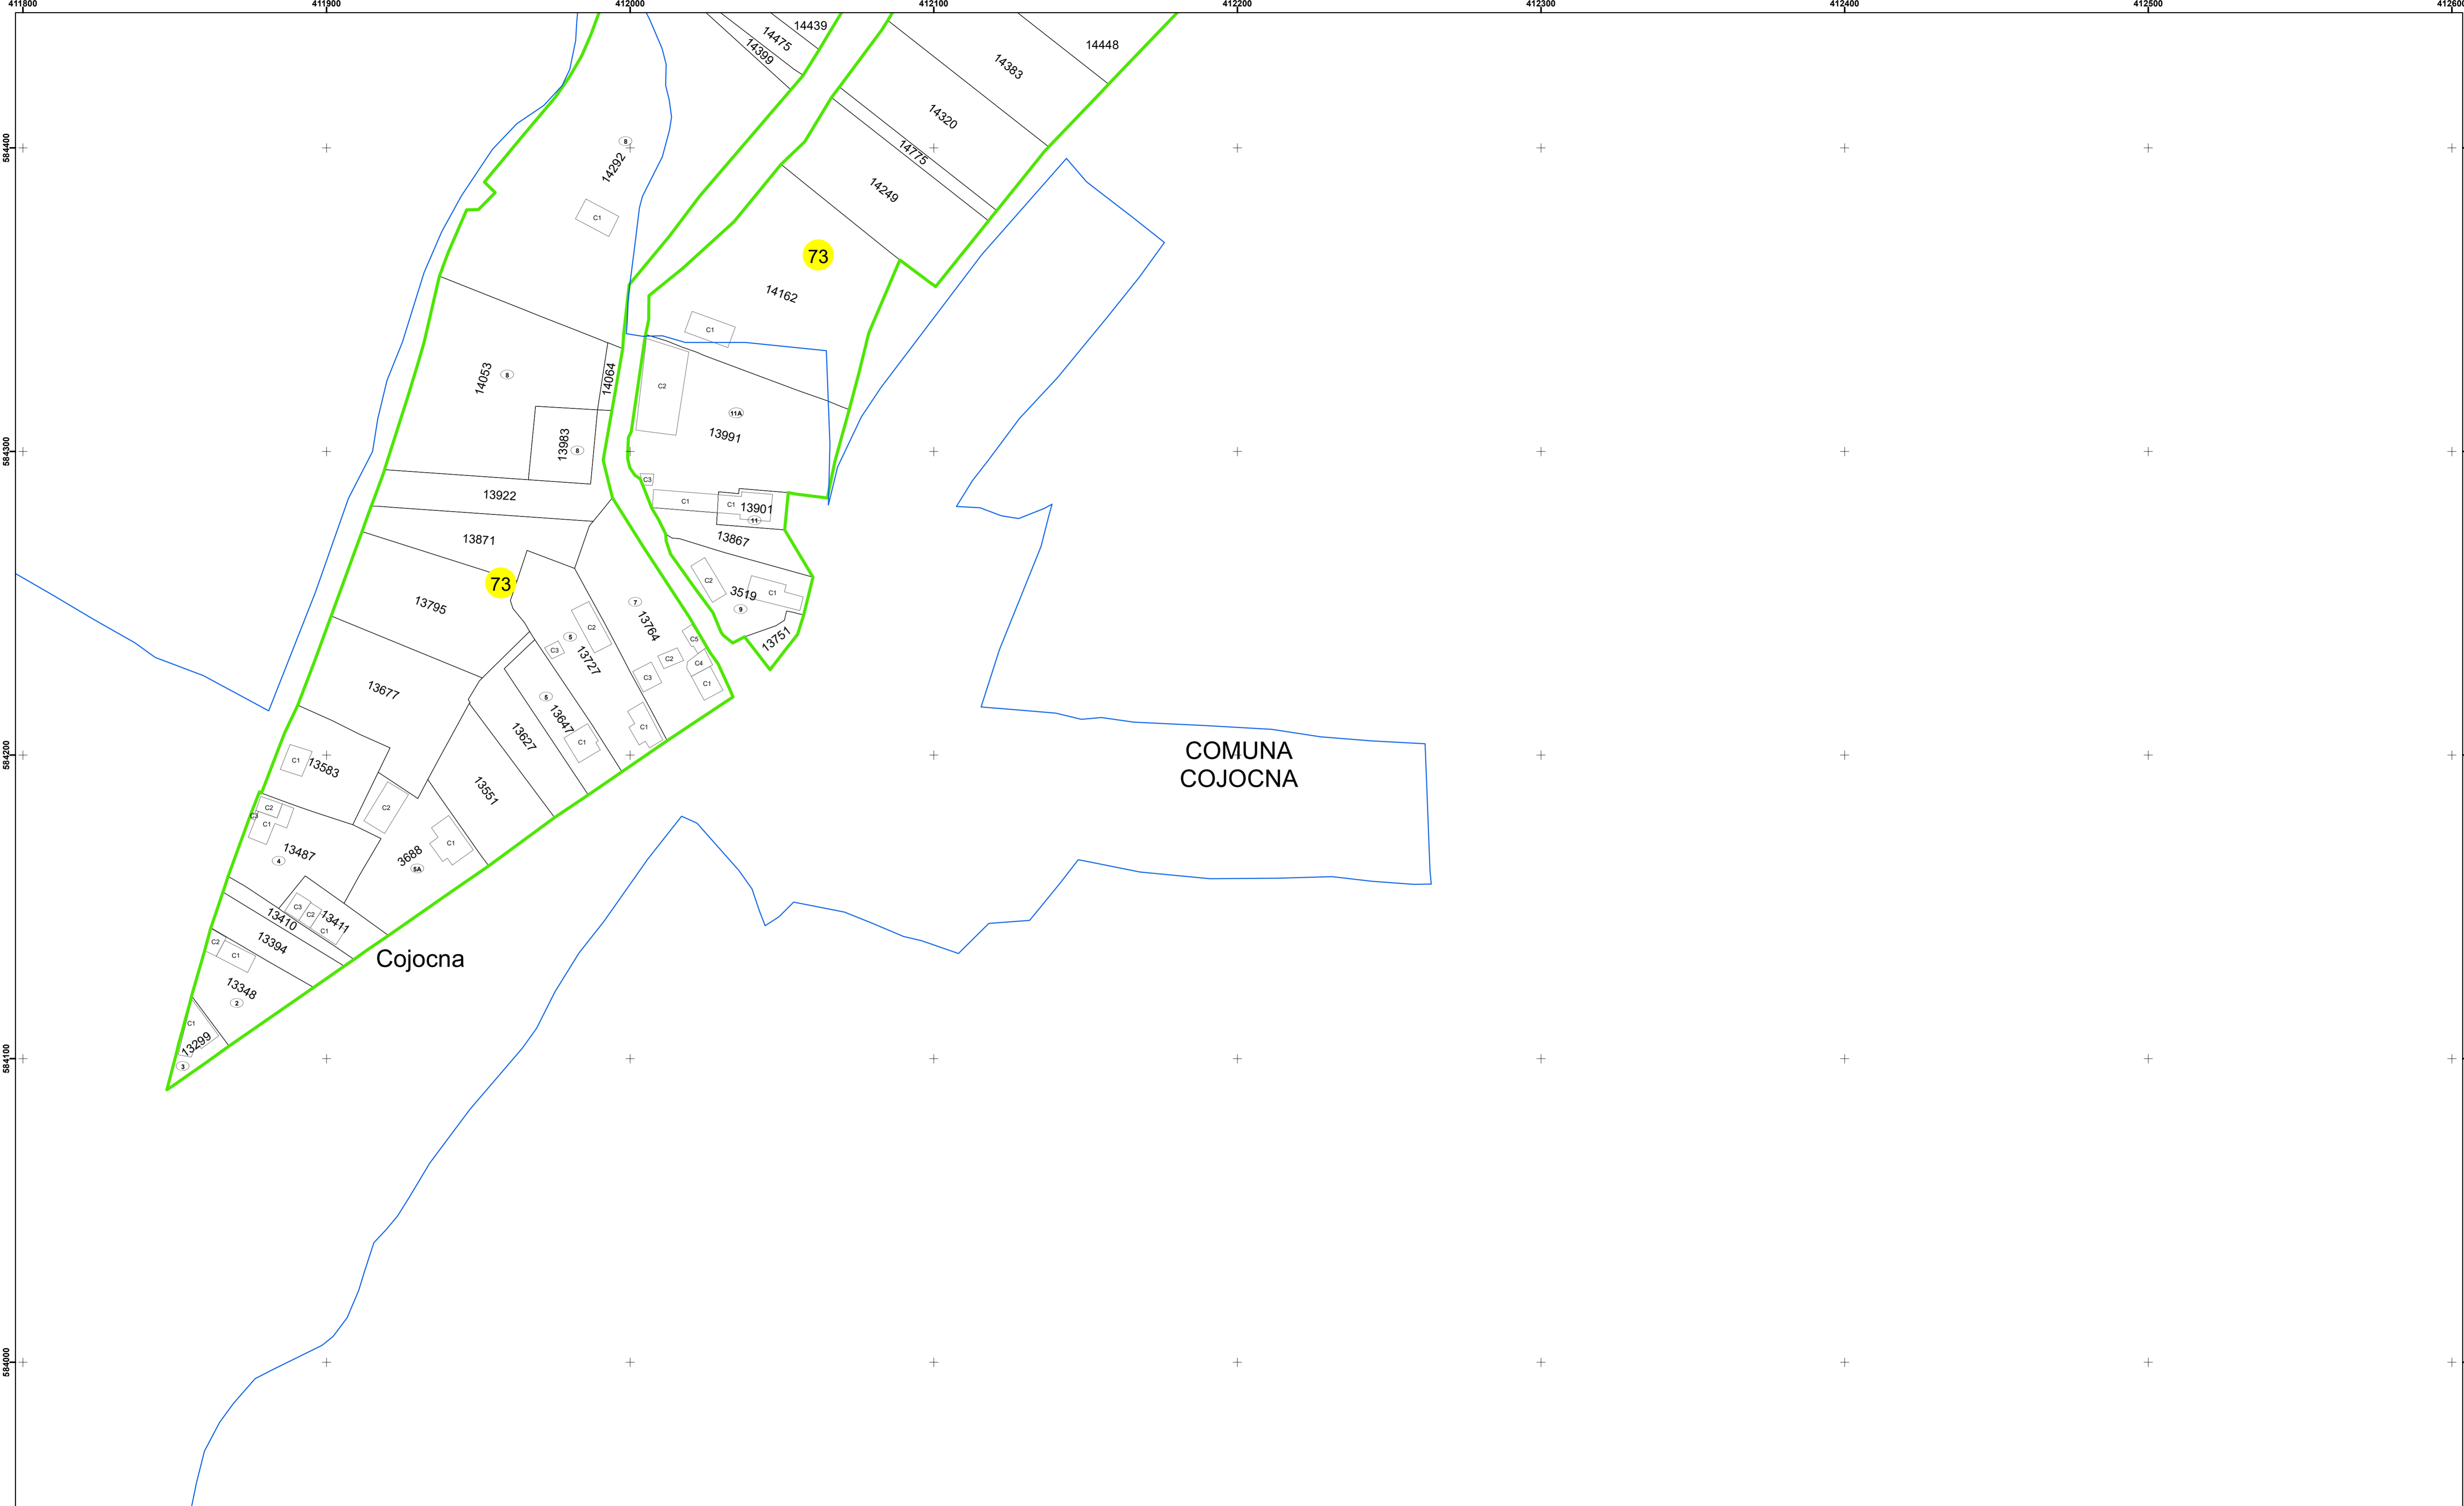

COMUNA
COJOCNA

Legendă

	Limită UAT		Număr Sector Cadastral
	Limită Intravilan	458	Identificator Teren
	Sector Cadastral		Institutii
	Limită Imobil		

Executant: SC MEGAGIS SRL

Spre publicare

Data: noiembrie 2023

PLAN CADASTRAL

Comuna Cojocna
Județul Cluj
Sector Cadastral 73

Scara 1:1000, sistem de proiecție STEREO 70

Legendă

	Limită UAT		Număr Sector Cadastral
	Limită Intravilan	458	Identificator Teren
	Sector Cadastral		Institutii
	Limită Imobil		

Executant: SC MEGAGIS SRL

Spre publicare

Data: noiembrie 2023

PLAN CADASTRAL

Comuna Cojocna
Județul Cluj
Sector Cadastral 73

Scara 1:1000, sistem de proiecție STEREO 70

Legendă

	Limită UAT		Număr Sector Cadastral
	Limită Intravilan	458	Identificator Teren
	Sector Cadastral		Institutii
	Limită Imobil		