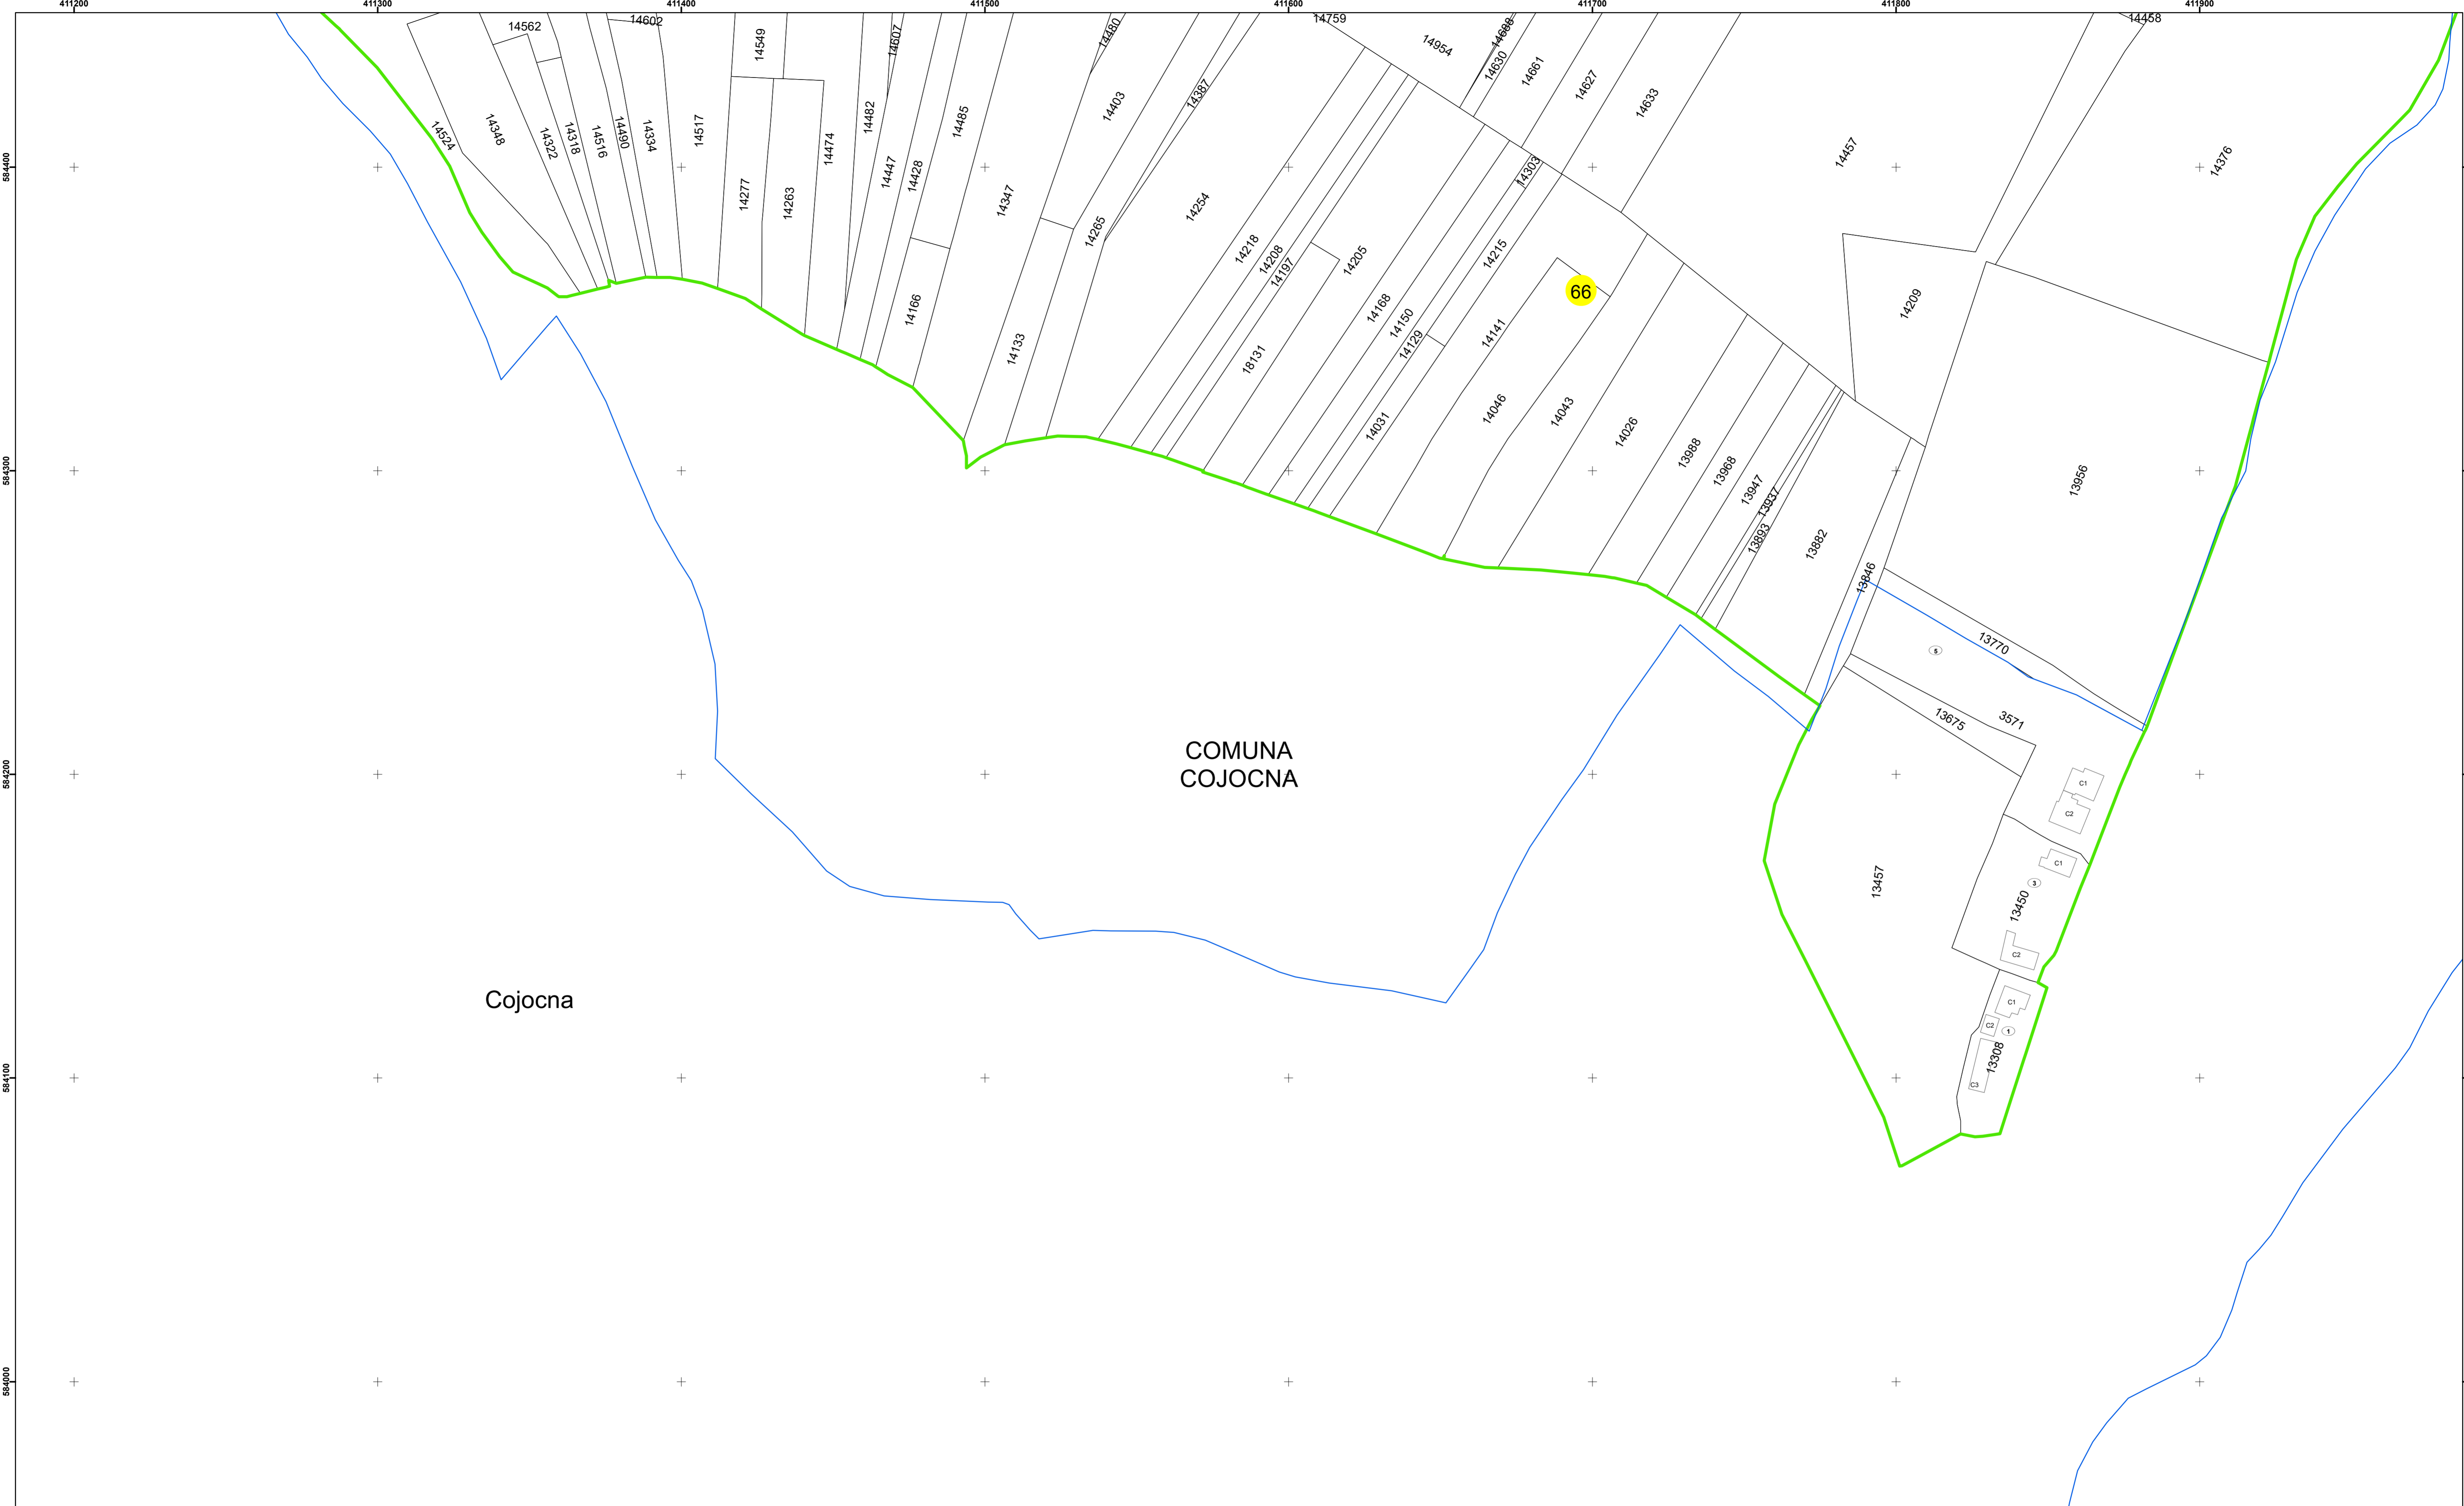

COMUNA
COJOCNA

66

Legendă

	Limită UAT		Număr Sector Cadastral
	Limită Intravilan	458	Identificator Teren
	Sector Cadastral		Institutii
	Limită Imobil		

Executant: SC MEGAGIS SRL

Spre publicare

Data: noiembrie 2023

PLAN CADASTRAL

Comuna Cojocna
Județul Cluj
Sector Cadastral 66

Scara 1:1000, sistem de proiecție STEREO 70

Legendă

	Limită UAT		Număr Sector Cadastral
	Limită Intravilan	458	Identificator Teren
	Sector Cadastral		Institutii
	Limită Imobil		

Executant: SC MEGAGIS SRL

Spre publicare

Data: noiembrie 2023

PLAN CADASTRAL

Comuna Cojocna
Județul Cluj
Sector Cadastral 66

Scara 1:1000, sistem de proiecție STEREO 70

Legendă

	Limită UAT		Număr Sector Cadastral
	Limită Intravilan	458	Identificator Teren
	Sector Cadastral		Institutii
	Limită Imobil		