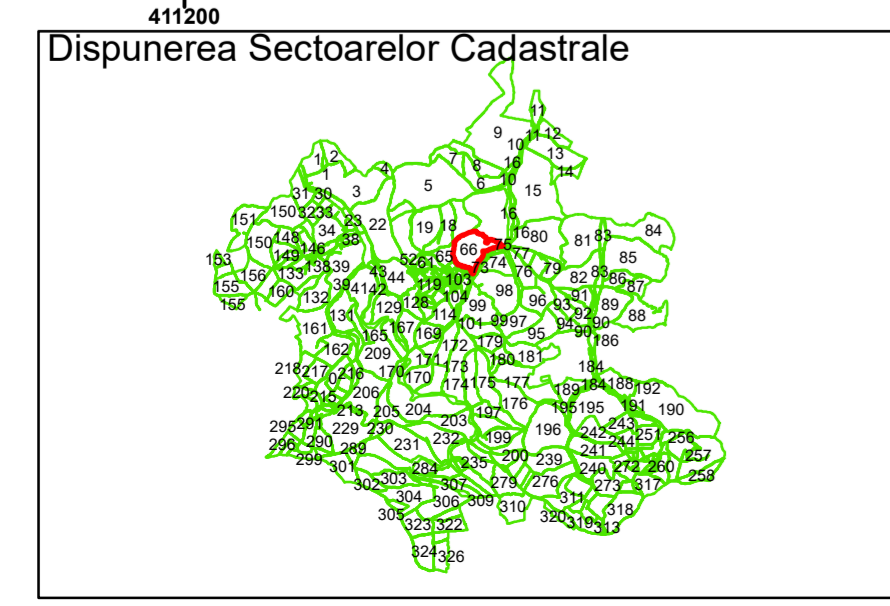

PLAN CADASTRAL

Comuna Cojocna
Județul Cluj
Sector Cadastral 66

Scara 1:1000, sistem de proiecție STEREO 70

Legendă

	Limită UAT		Număr Sector Cadastral
	Limită Intravilan	458	Identificator Teren
	Sector Cadastral		Institutii
	Limită Imobil		

Executant: SC MEGAGIS SRL

Spre publicare

Data: noiembrie 2023

PLAN CADASTRAL

Comuna Cojocna
Județul Cluj
Sector Cadastral 66

Scara 1:1000, sistem de proiecție STEREO 70

Legendă

	Limită UAT		Număr Sector Cadastral
	Limită Intravilan	458	Identificator Teren
	Sector Cadastral		Institutii
	Limită Imobil		

Executant: SC MEGAGIS SRL

Spre publicare

Data: noiembrie 2023

PLAN CADASTRAL

Comuna Cojocna
Județul Cluj
Sector Cadastral 66

Scara 1:1000, sistem de proiecție STEREO 70