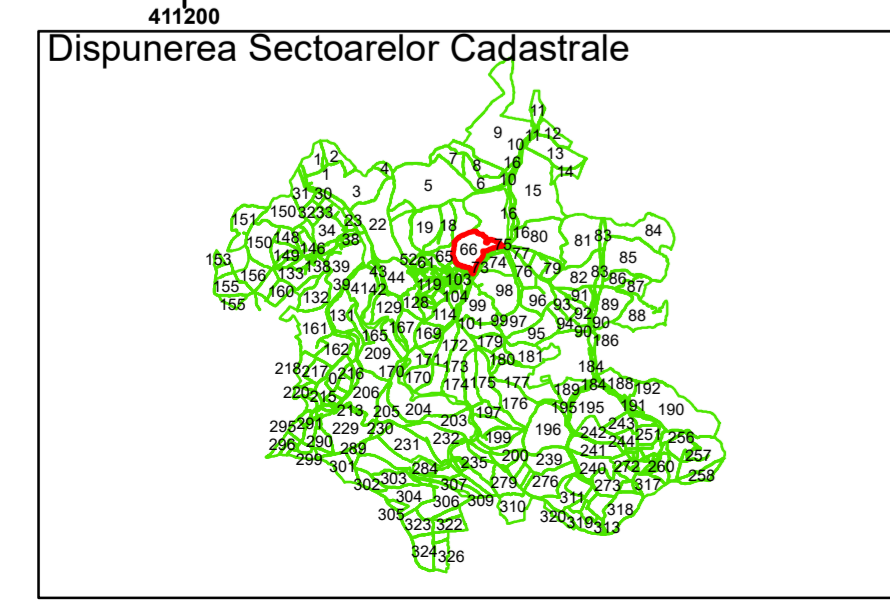

COMUNA
COJOCNA

66

Legendă

	Limită UAT		Număr Sector Cadastral
	Limită Intravilan	458	Identificator Teren
	Sector Cadastral		Institutii
	Limită Imobil		

Executant: SC MEGAGIS SRL

Spre publicare

Data: noiembrie 2023

PLAN CADASTRAL

Comuna Cojocna
Județul Cluj
Sector Cadastral 66

Scara 1:1000, sistem de proiecție STEREO 70

Legendă

	Limită UAT		Număr Sector Cadastral
	Limită Intravilan	458	Identificator Teren
	Sector Cadastral		Institutii
	Limită Imobil		

Executant: SC MEGAGIS SRL

Spre publicare

Data: noiembrie 2023

PLAN CADASTRAL

Comuna Cojocna
Județul Cluj
Sector Cadastral 66

Scara 1:1000, sistem de proiecție STEREO 70

Legendă

	Limită UAT		Număr Sector Cadastral
	Limită Intravilan	458	Identificator Teren
	Sector Cadastral		Institutii
	Limită Imobil		

Executant: SC MEGAGIS SRL

Spre publicare

Data: noiembrie 2023

PLAN CADASTRAL

Comuna Cojocna
Județul Cluj
Sector Cadastral 66

Scara 1:1000, sistem de proiecție STEREO 70