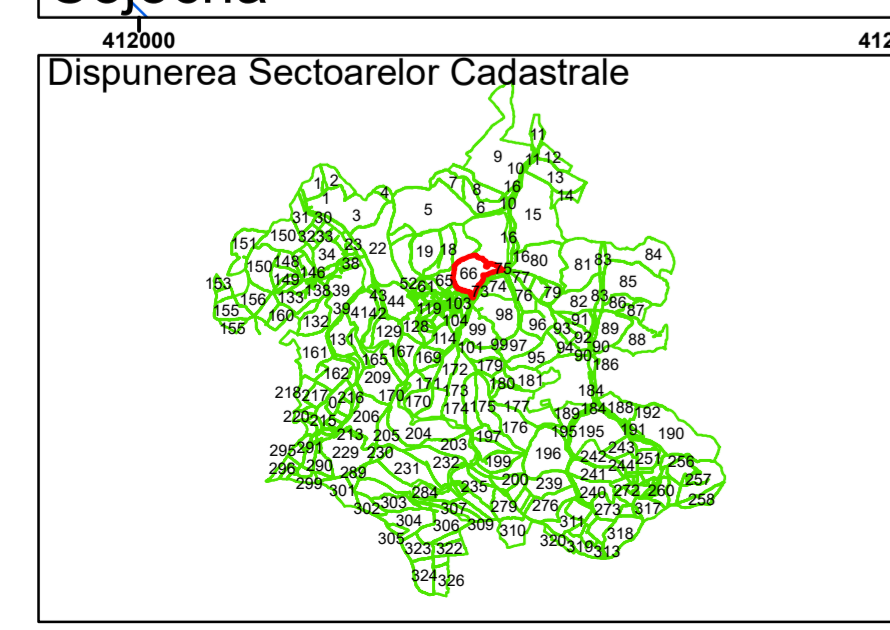

COMUNA
COJOCNA

66

Legendă

	Limită UAT		Număr Sector Cadastral
	Limită Intravilan	458	Identificator Teren
	Sector Cadastral		Institutii
	Limită Imobil		

Executant: SC MEGAGIS SRL

Spre publicare

Data: noiembrie 2023

PLAN CADASTRAL

Comuna Cojocna
Județul Cluj
Sector Cadastral 66

Scara 1:1000, sistem de proiecție STEREO 70

Legendă

	Limită UAT		Număr Sector Cadastral
	Limită Intravilan	458	Identificator Teren
	Sector Cadastral		Institutii
	Limită Imobil		

Executant: SC MEGAGIS SRL

Spre publicare

Data: noiembrie 2023

PLAN CADASTRAL

Comuna Cojocna
Județul Cluj
Sector Cadastral 66

Scara 1:1000, sistem de proiecție STEREO 70

Legendă

	Limită UAT		Număr Sector Cadastral
	Limită Intravilan	458	Identificator Teren
	Sector Cadastral		Institutii
	Limită Imobil		