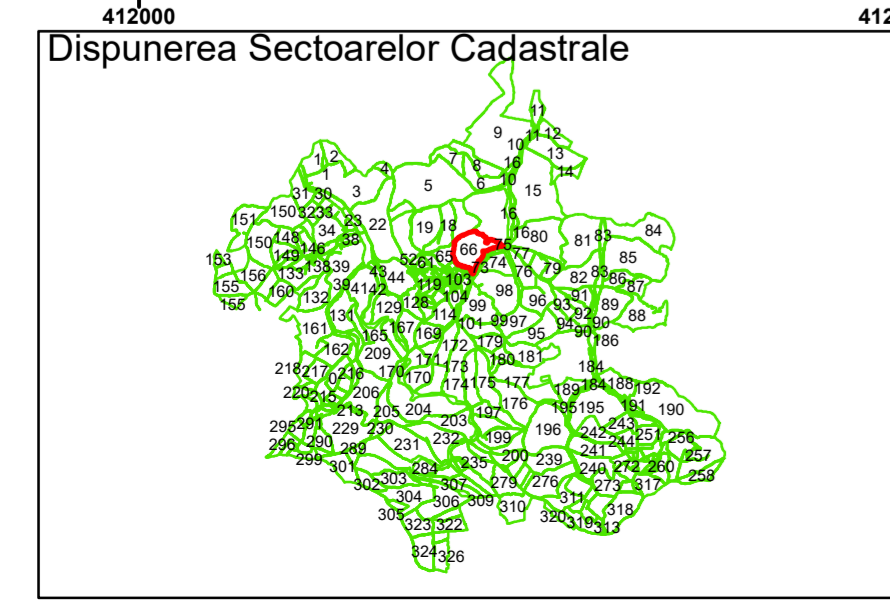

COMUNA
COJOCNA

66

Legendă

	Limită UAT		Număr Sector Cadastral
	Limită Intravilan	458	Identificator Teren
	Sector Cadastral		Institutii
	Limită Imobil		

Executant: SC MEGAGIS SRL

Spre publicare

Data: noiembrie 2023

PLAN CADASTRAL

Comuna Cojocna
Județul Cluj
Sector Cadastral 66

Scara 1:1000, sistem de proiecție STEREO 70

Legendă

	Limită UAT		Număr Sector Cadastral
	Limită Intravilan	458	Identificator Teren
	Sector Cadastral		Institutii
	Limită Imobil		

Executant: SC MEGAGIS SRL

Spre publicare

Data: noiembrie 2023

PLAN CADASTRAL

Comuna Cojocna
Județul Cluj
Sector Cadastral 66

Scara 1:1000, sistem de proiecție STEREO 70

Legendă

	Limită UAT		Număr Sector Cadastral
	Limită Intravilan	458	Identificator Teren
	Sector Cadastral		Institutii
	Limită Imobil		

Executant: SC MEGAGIS SRL

Spre publicare

Data: noiembrie 2023

PLAN CADASTRAL

Comuna Cojocna
Județul Cluj
Sector Cadastral 66

Scara 1:1000, sistem de proiecție STEREO 70