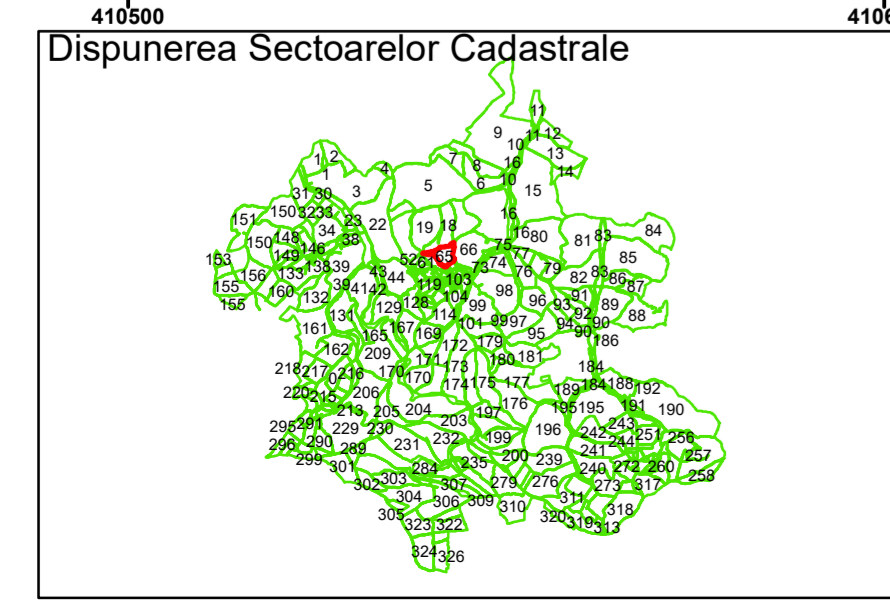

Comuna Cojocna
Județul Cluj
Sector Cadastral 65

Scara 1:1000, sistem de proiecție STEREO 70

COMUNA
COJOCNA

65

15172

15330

15397

15413

15028

15051

15055

15178

15075

15086

15102

15128

Legendă

	Limită UAT		Număr Sector Cadastral
	Limită Intravilan	458	Identificator Teren
	Sector Cadastral		Institutii
	Limită Imobil		

Executant: SC MEGAGIS SRL

Spre publicare

Data: noiembrie 2023

PLAN CADASTRAL

Comuna Cojocna
Județul Cluj
Sector Cadastral 65

Scara 1:1000, sistem de proiecție STEREO 70

Legendă

	Limită UAT		Număr Sector Cadastral
	Limită Intravilan	458	Identificator Teren
	Sector Cadastral		Institutii
	Limită Imobil		