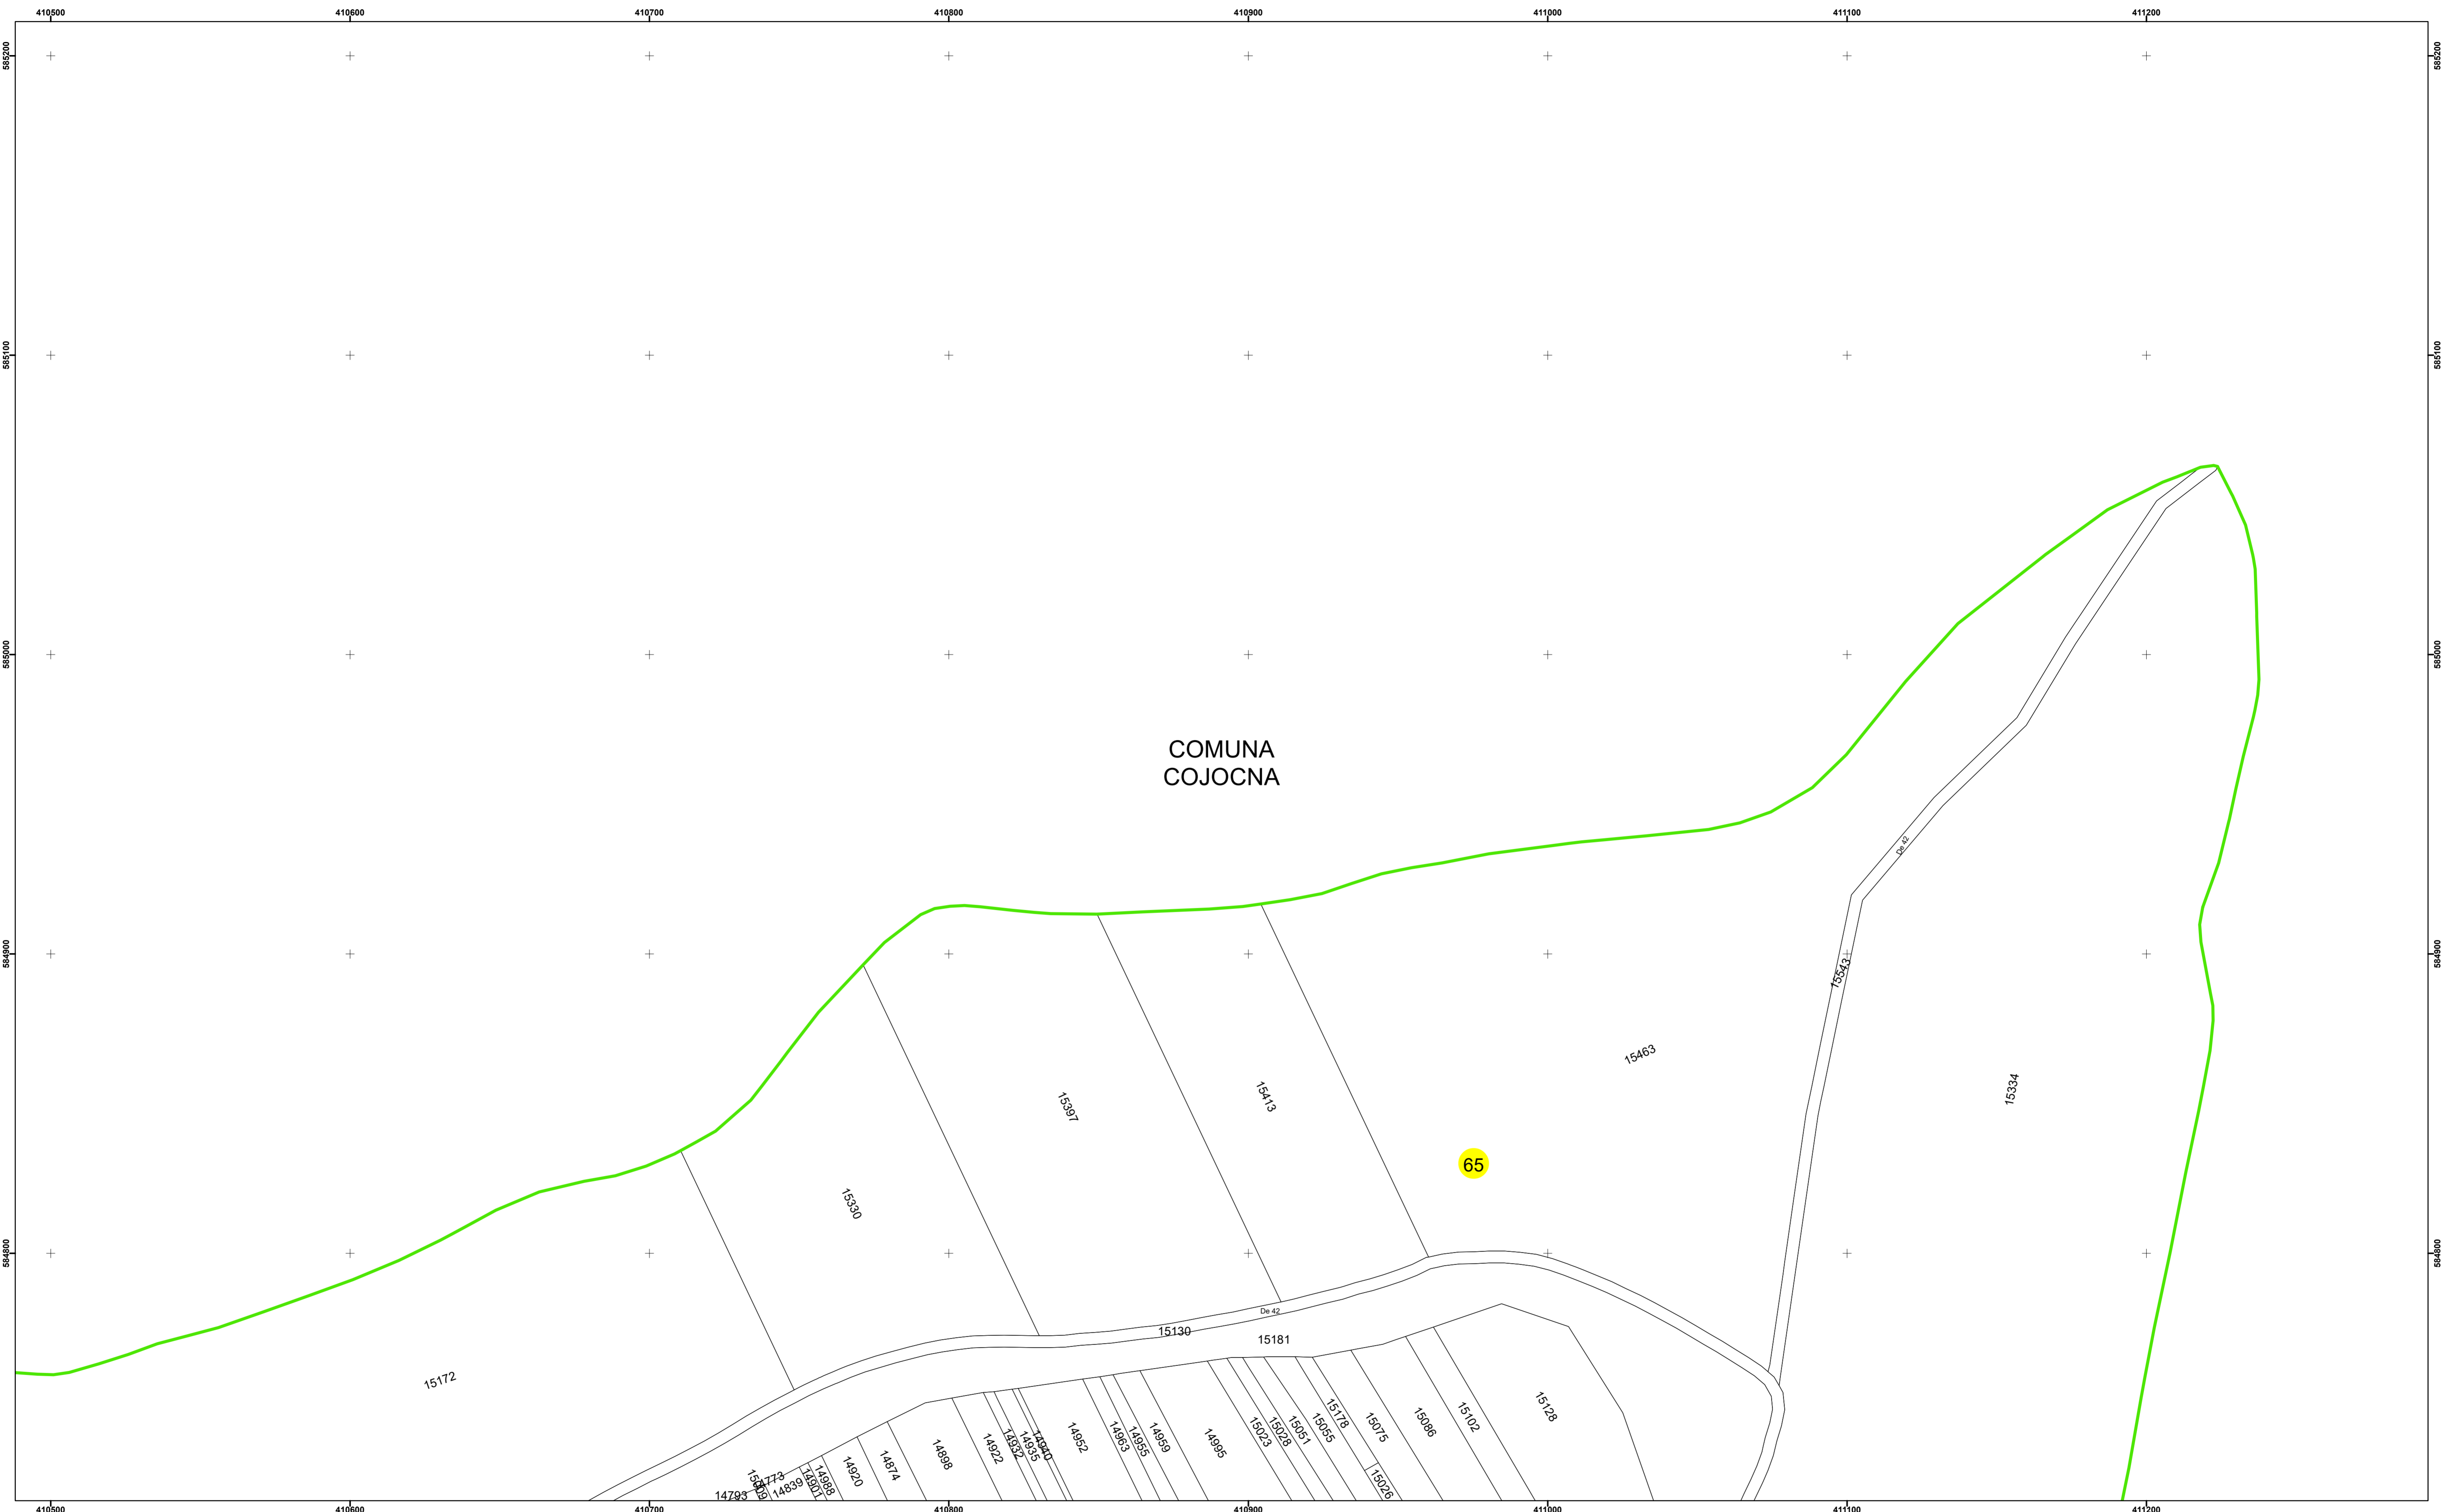

Legendă

	Limită UAT		Număr Sector Cadastral
	Limită Intravilan	458	Identificator Teren
	Sector Cadastral		Institutii
	Limită Imobil		

Executant: SC MEGAGIS SRL

Spre publicare

Data: noiembrie 2023

PLAN CADASTRAL

Comuna Cojocna
Județul Cluj
Sector Cadastral 65

Scara 1:1000, sistem de proiecție STEREO 70

COMUNA
COJOCNA

65

15172

15330

15397

15413

15463

15334

15130

15181

14793
14812
14839

14820

14874

14888

Comuna Cojocna
Județul Cluj
Sector Cadastral 65

Scara 1:1000, sistem de proiecție STEREO 70

Legendă

	Limită UAT		Număr Sector Cadastral
	Limită Intravilan	458	Identificator Teren
	Sector Cadastral		Institutii
	Limită Imobil		