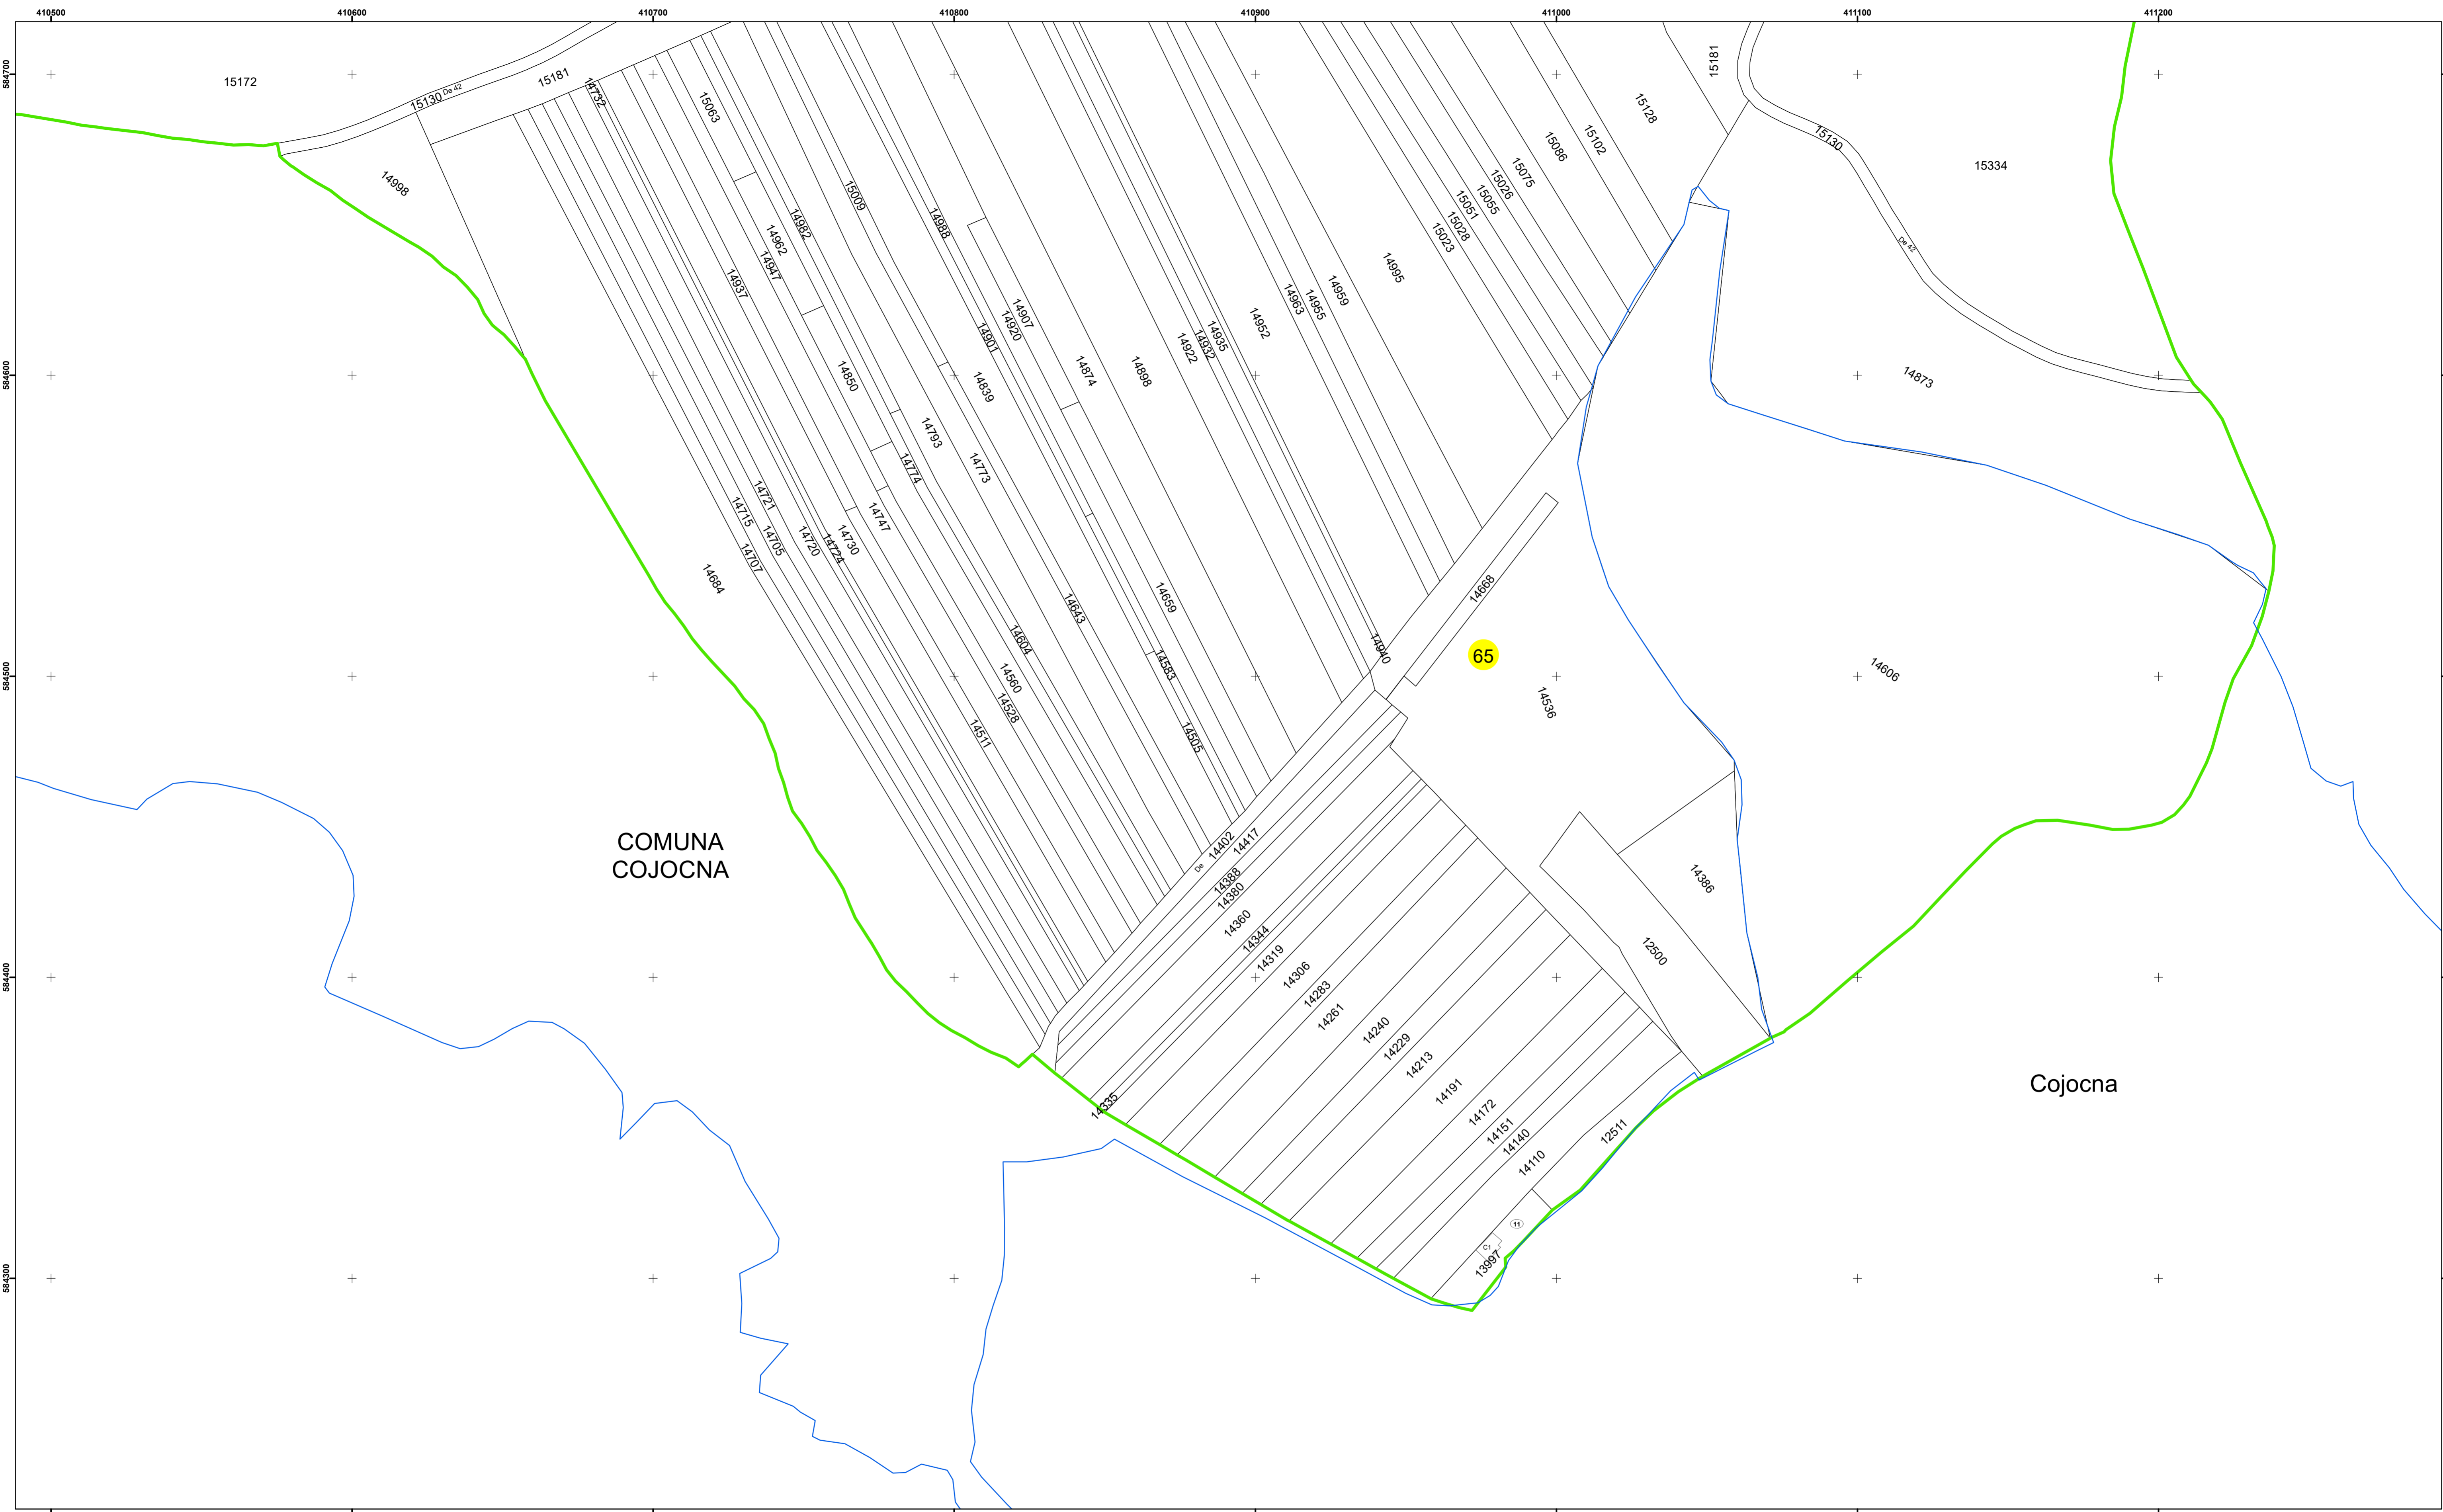

Legendă

	Limită UAT		Număr Sector Cadastral
	Limită Intravilan	458	Identificator Teren
	Sector Cadastral		Institutii
	Limită Imobil		

Executant: SC MEGAGIS SRL

Spre publicare

Data: noiembrie 2023

PLAN CADASTRAL

Comuna Cojocna
Județul Cluj
Sector Cadastral 65

Scara 1:1000, sistem de proiecție STEREO 70