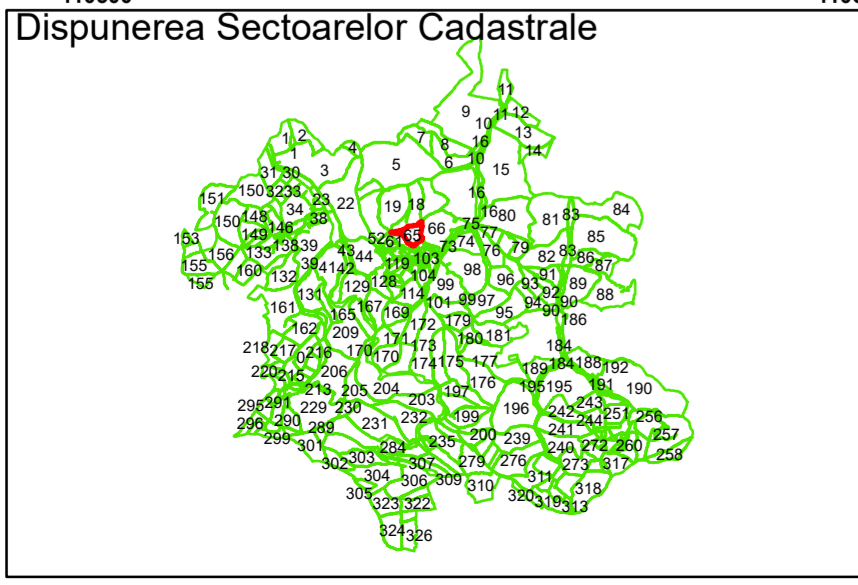

Comuna Cojocna
Județul Cluj
Sector Cadastral 65

Scara 1:1000, sistem de proiecție STEREO 70

COMUNA
COJOCNA

65

15172

15330

15397

15413

14922

14932

14935

14963

14955

14959

1495

15023

15028

15051

15055

15178

15075

15086

15102

15128

Comuna Cojocna
Județul Cluj
Sector Cadastral 65

Scara 1:1000, sistem de proiecție STEREO 70

Legendă

	Limită UAT		Număr Sector Cadastral
	Limită Intravilan	458	Identificator Teren
	Sector Cadastral		Institutii
	Limită Imobil		