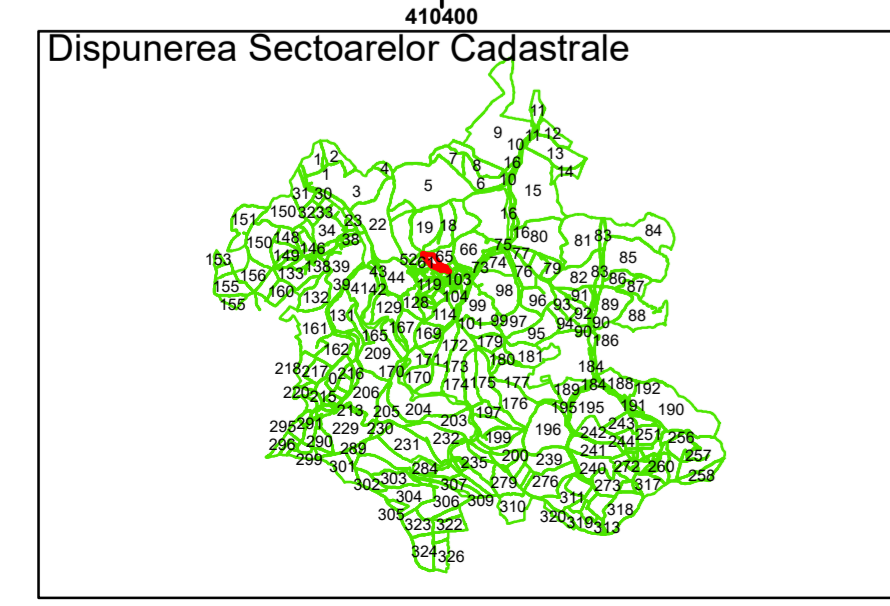

Legendă

	Limită UAT		Număr Sector Cadastral
	Limită Intravilan	458	Identificator Teren
	Sector Cadastral		Institutii
	Limită Imobil		

Executant: SC MEGAGIS SRL

Spre publicare

Data: noiembrie 2023

PLAN CADASTRAL

Comuna Cojocna
Județul Cluj
Sector Cadastral 61

Scara 1:1000, sistem de proiecție STEREO 70

Cojocna COMUNA
COJOCNA

Legendă

	Limită UAT		Număr Sector Cadastral
	Limită Intravilan	458	Identificator Teren
	Sector Cadastral		Institutii
	Limită Imobil		

Executant: SC MEGAGIS SRL

Spre publicare

Data: noiembrie 2023

PLAN CADASTRAL

Comuna Cojocna
Județul Cluj
Sector Cadastral 61

Scara 1:1000, sistem de proiecție STEREO 70