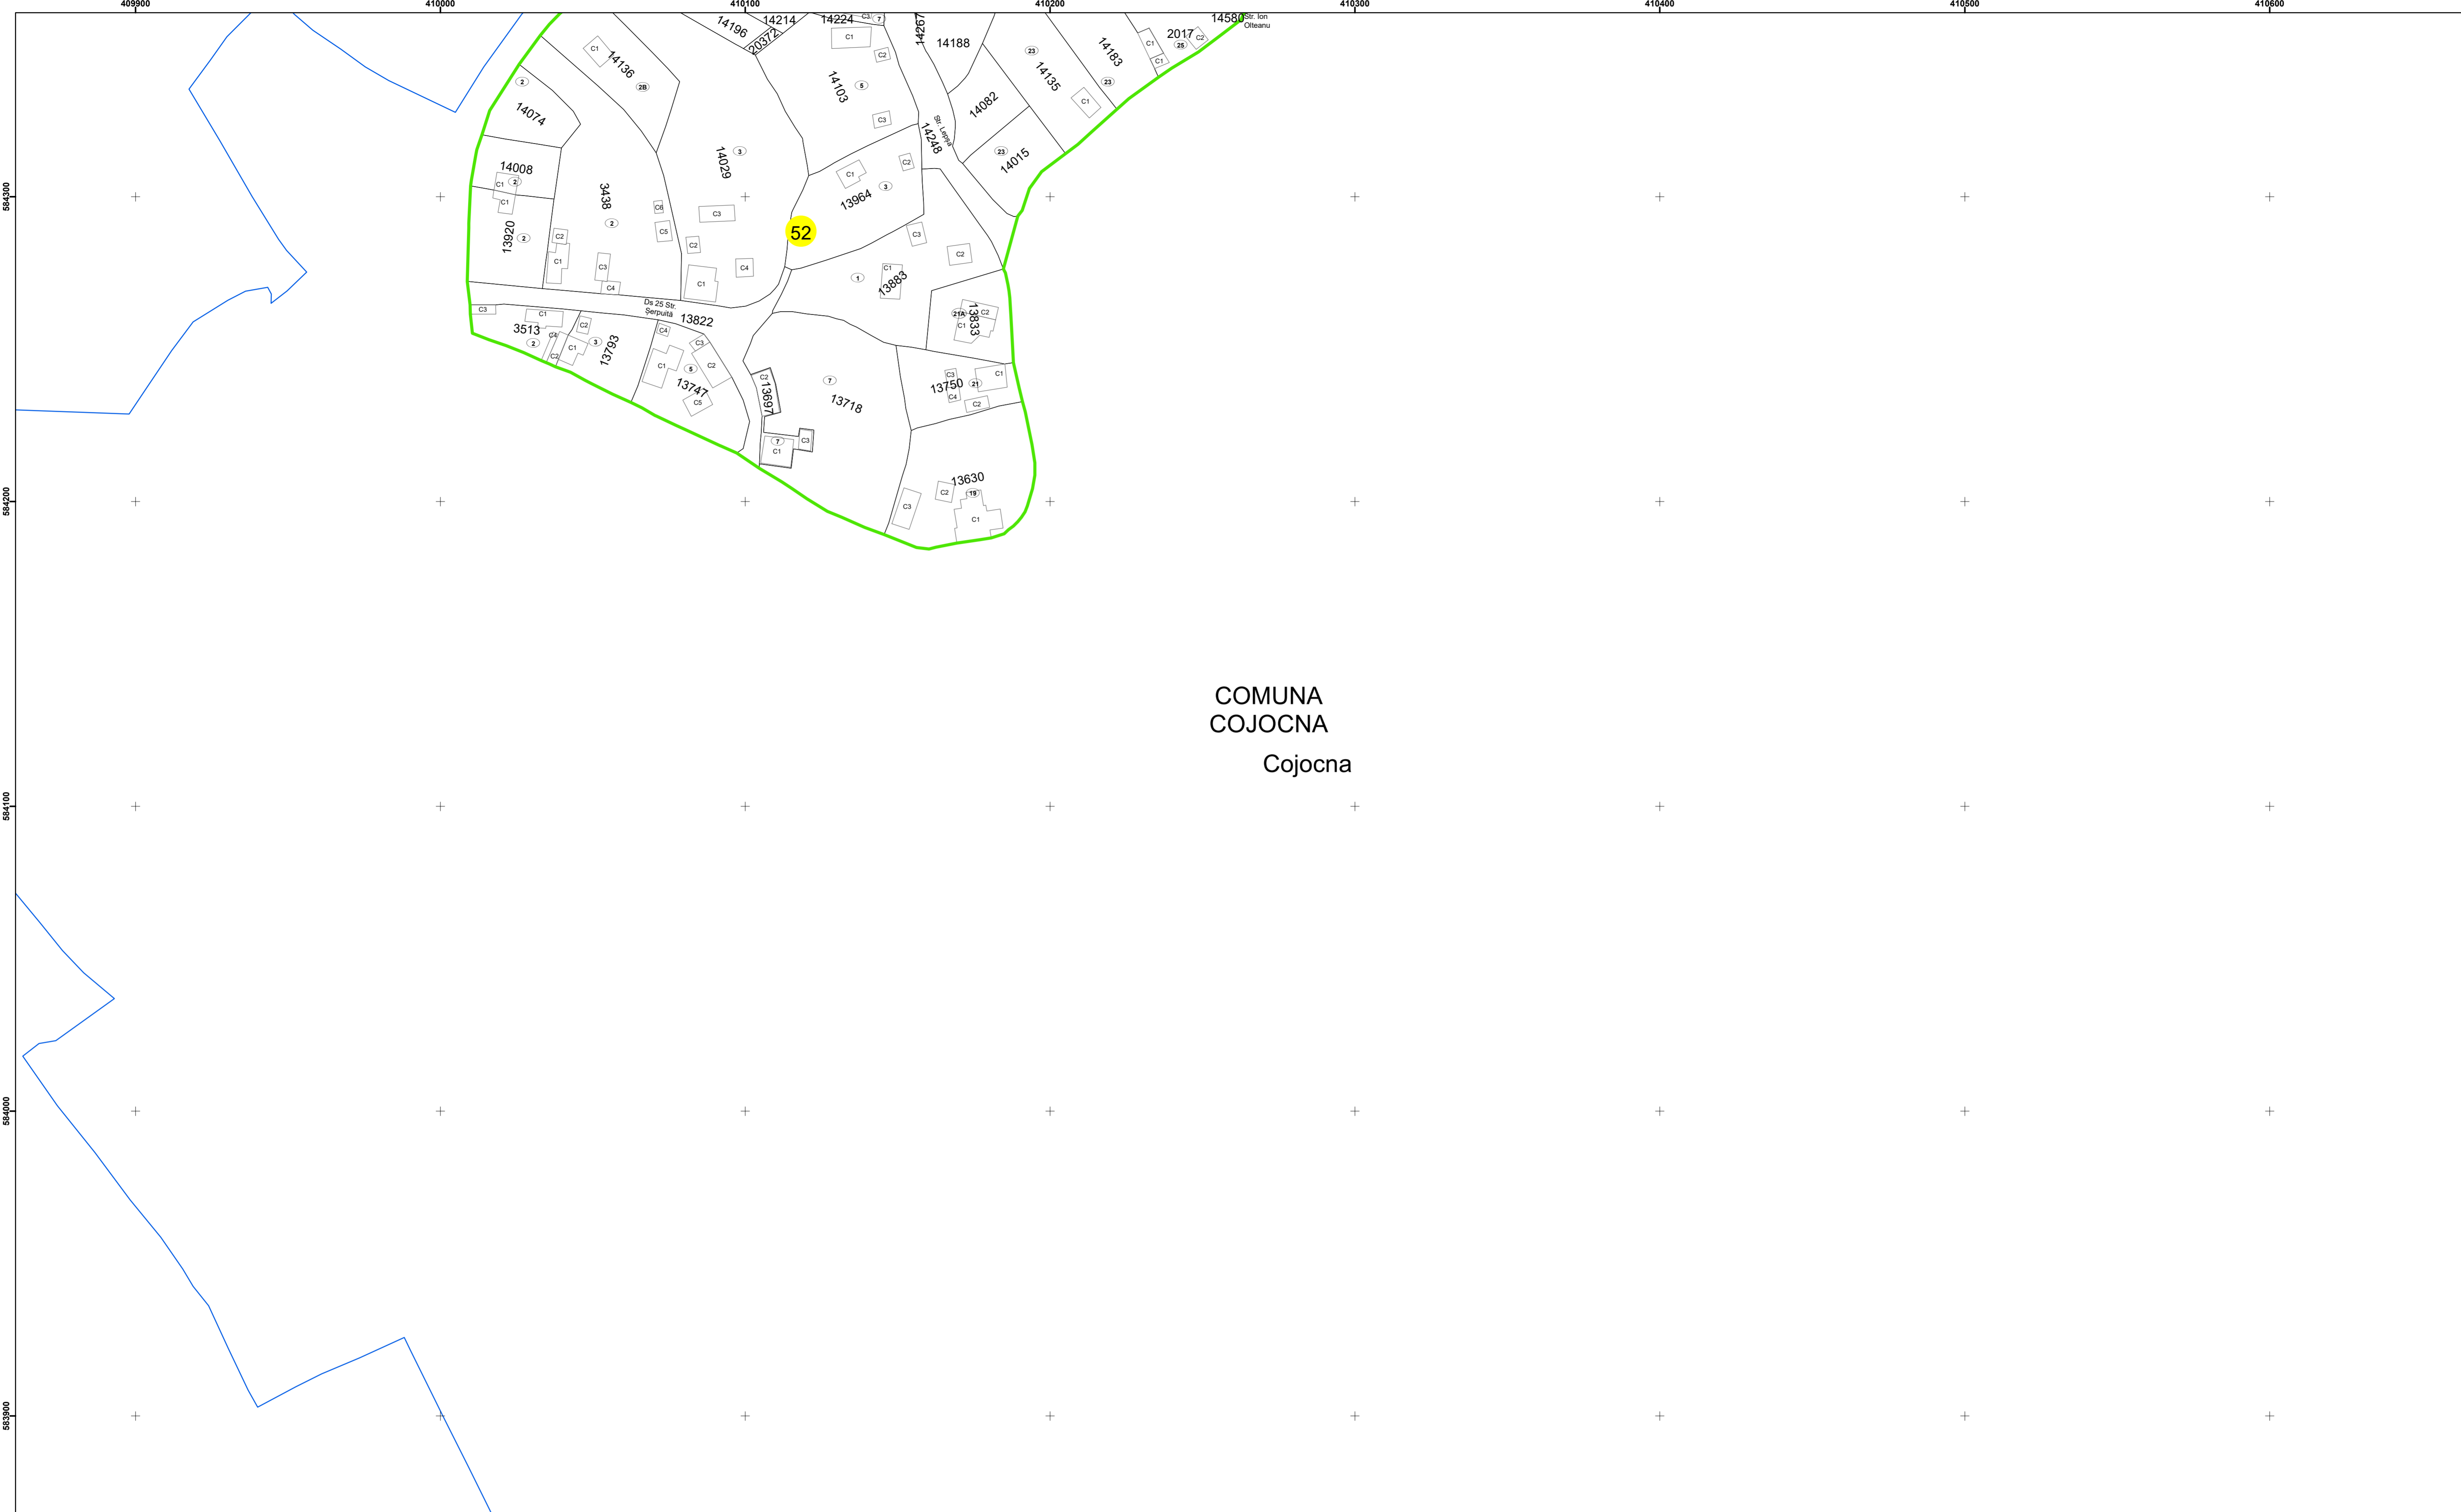

Legendă

	Limită UAT		Număr Sector Cadastral
	Limită Intravilan	458	Identificator Teren
	Sector Cadastral		Institutii
	Limită Imobil		

Executant: SC MEGAGIS SRL

Spre publicare

Data: ianuarie 2024

PLAN CADASTRAL

Comuna Cojocna
Județul Cluj
Sector Cadastral 52

Scara 1:1000, sistem de proiecție STEREO 70

COMUNA
COJOCNA
Cojocna

Legendă

	Limită UAT		Număr Sector Cadastral
	Limită Intravilan	458	Identificator Teren
	Sector Cadastral		Institutii
	Limită Imobil		

Executant: SC MEGAGIS SRL

Spre publicare

Data: ianuarie 2024

PLAN CADASTRAL

Comuna Cojocna
Județul Cluj
Sector Cadastral 52

Scara 1:1000, sistem de proiecție STEREO 70