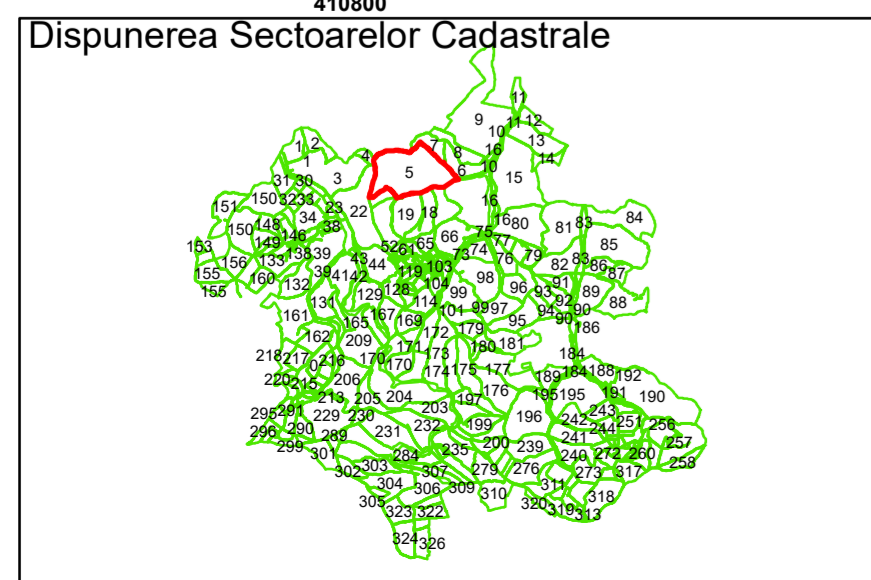

**Legendă**

	Limită UAT		Limită Imobil
	Limită Intravilan		Număr Sector Cadastral
	Sector Cadastral	458	Identificator Teren

Executant: SC MEGAGIS SRL

Spre publicare

Data: noiembrie 2023

**PLAN CADASTRAL**

Comuna Cojocna  
Județul Cluj  
Sector Cadastral 5

Data: noiembrie 2023

**PLAN CADASTRAL**

Comuna Cojocna  
Județul Cluj  
Sector Cadastral 5

Scara 1:2000, sistem de proiecție STEREO 70

Legendă

	Limită UAT		Limită Imobil
	Limită Intravilan		Număr Sector Cadastral
	Sector Cadastral	458	Identificator Teren

Executant: SC MEGAGIS SRL

Spre publicare

Data: noiembrie 2023

**PLAN CADASTRAL**

Comuna Cojocna  
Județul Cluj  
Sector Cadastral 5

Scara 1:2000, sistem de proiecție STEREO 70