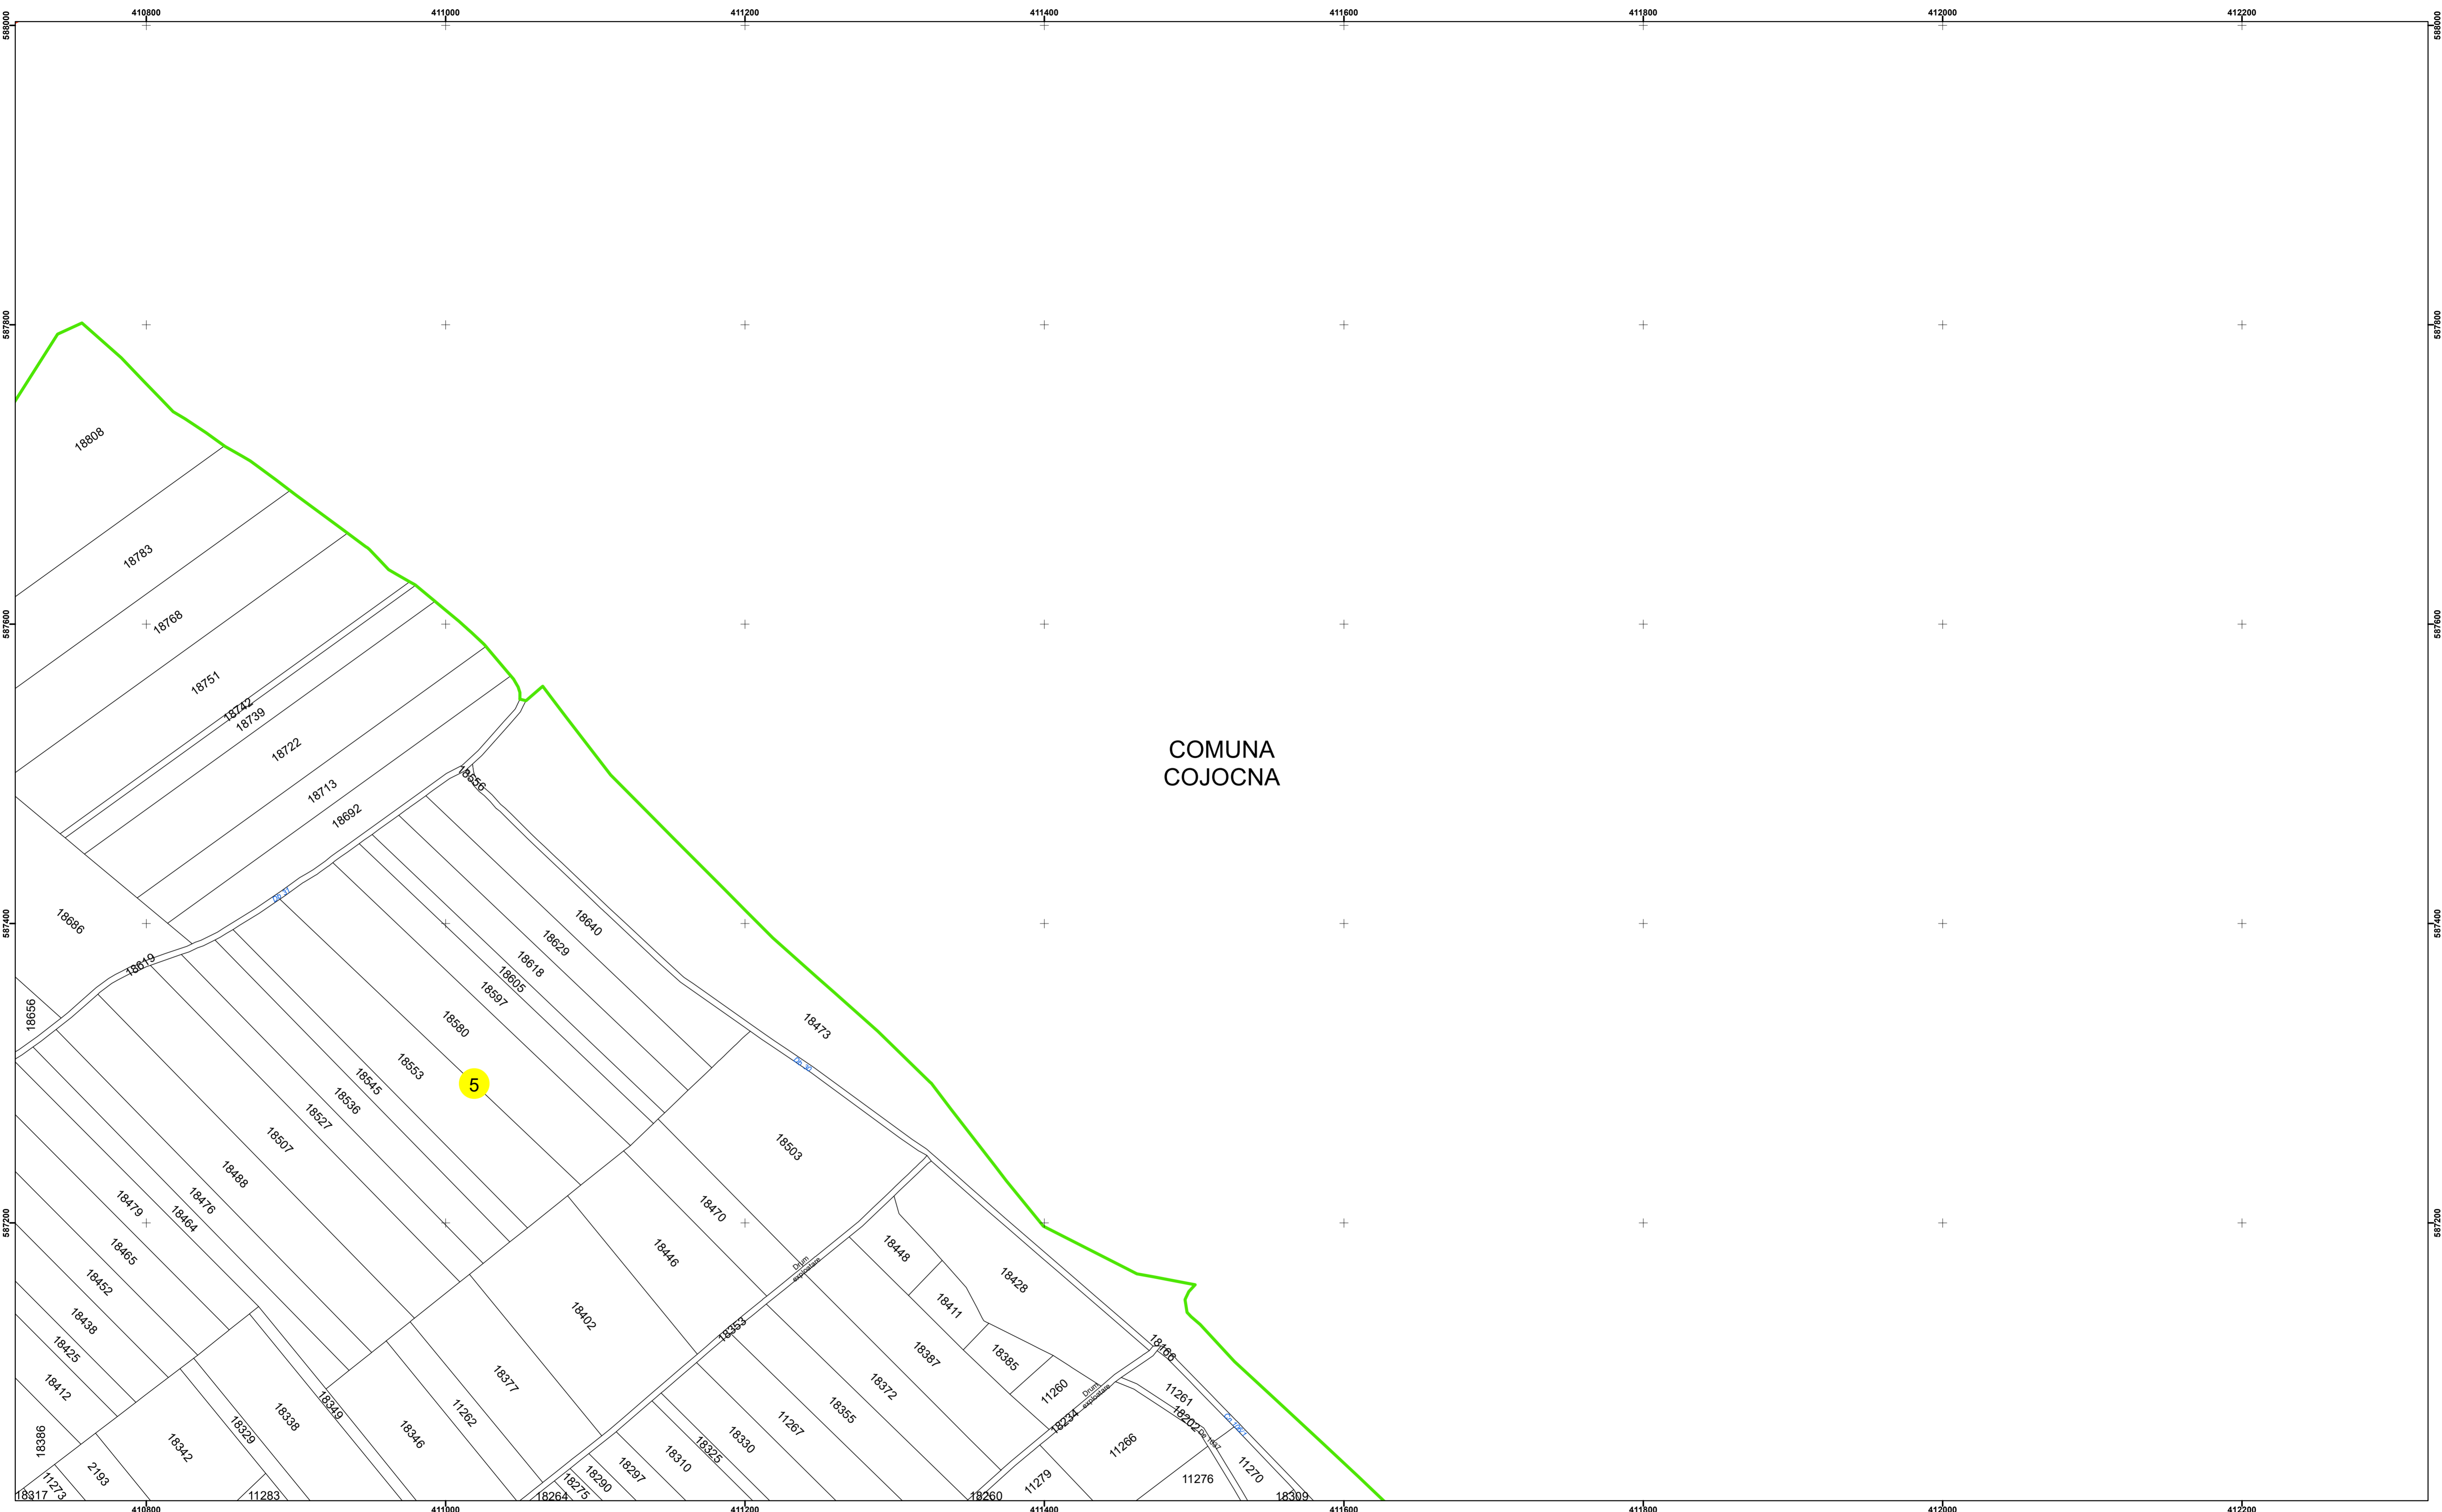

**Legendă**

	Limită UAT		Limită Imobil
	Limită Intravilan		Număr Sector Cadastral
	Sector Cadastral	458	Identificator Teren

Executant: SC MEGAGIS SRL

Spre publicare

Data: noiembrie 2023

**PLAN CADASTRAL**

Comuna Cojocna  
Județul Cluj  
Sector Cadastral 5

Scara 1:2000, sistem de proiecție STEREO 70

**Legendă**

	Limită UAT		Limită Imobil
	Limită Intravilan		Număr Sector Cadastral
	Sector Cadastral	458	Identificator Teren

Executant: SC MEGAGIS SRL

Spre publicare

Data: noiembrie 2023

**PLAN CADASTRAL**

Comuna Cojocna  
Județul Cluj  
Sector Cadastral 5

Scara 1:2000, sistem de proiecție STEREO 70

Legendă

	Limită UAT		Limită Imobil
	Limită Intravilan		Număr Sector Cadastral
	Sector Cadastral	458	Identificator Teren

Executant: SC MEGAGIS SRL

Spre publicare

Data: noiembrie 2023

**PLAN CADASTRAL**

Comuna Cojocna  
Județul Cluj  
Sector Cadastral 5

Scara 1:2000, sistem de proiecție STEREO 70