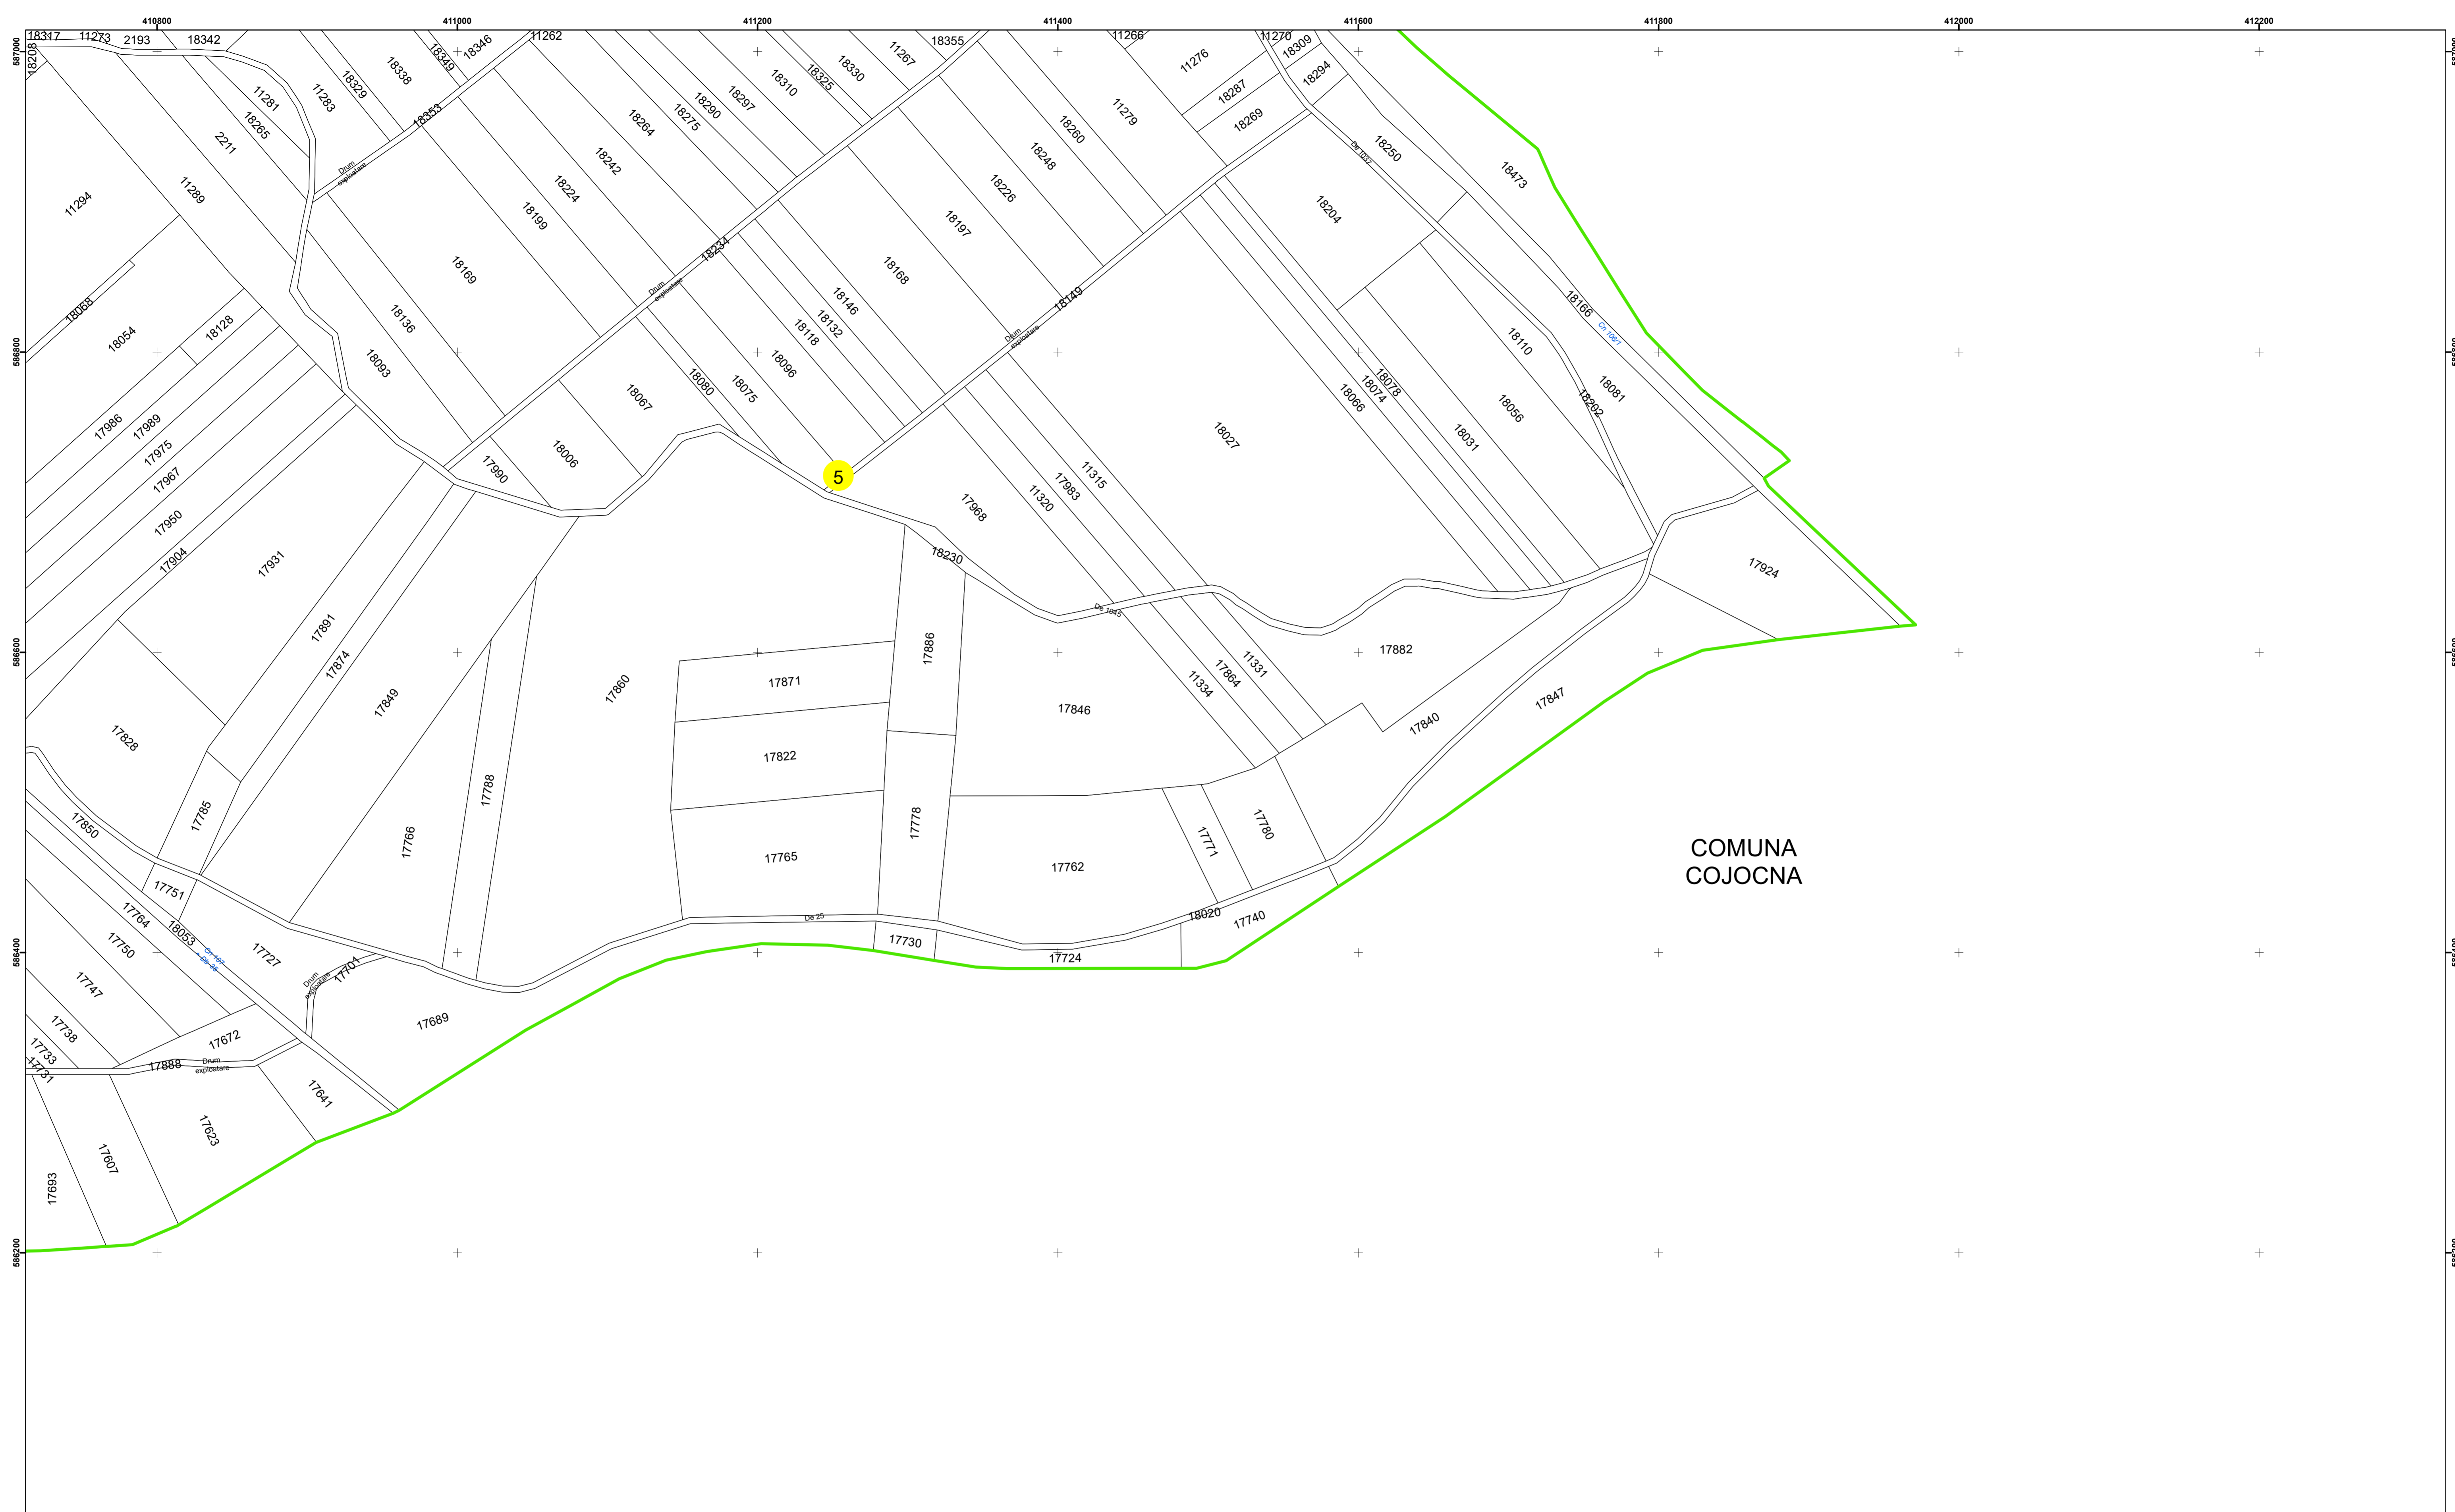

**Legendă**

	Limită UAT		Limită Imobil
	Limită Intravilan		Număr Sector Cadastral
	Sector Cadastral	458	Identificator Teren

Executant: SC MEGAGIS SRL

Spre publicare

Data: noiembrie 2023

**PLAN CADASTRAL**

Comuna Cojocna  
Județul Cluj  
Sector Cadastral 5

Data: noiembrie 2023

**PLAN CADASTRAL**

Comuna Cojocna  
Județul Cluj  
Sector Cadastral 5

Scara 1:2000, sistem de proiecție STEREO 70

Legendă

	Limită UAT		Limită Imobil
	Limită Intravilan		Număr Sector Cadastral
	Sector Cadastral	458	Identificator Teren

Executant: SC MEGAGIS SRL

Spre publicare

Data: noiembrie 2023

**PLAN CADASTRAL**

Comuna Cojocna  
Județul Cluj  
Sector Cadastral 5

Scara 1:2000, sistem de proiecție STEREO 70