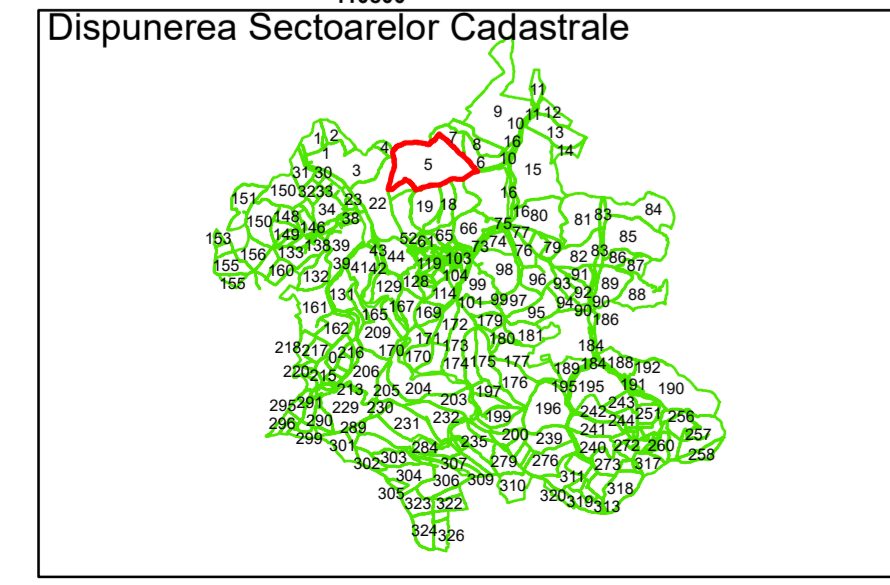

**Legendă**

	Limită UAT		Limită Imobil
	Limită Intravilan		Număr Sector Cadastral
	Sector Cadastral	458	Identificator Teren

Executant: SC MEGAGIS SRL

Spre publicare

Data: noiembrie 2023

**PLAN CADASTRAL**

Comuna Cojocna  
Județul Cluj  
Sector Cadastral 5

Scara 1:2000, sistem de proiecție STEREO 70

**Legendă**

	Limită UAT		Limită Imobil
	Limită Intravilan		Număr Sector Cadastral
	Sector Cadastral	458	Identificator Teren

Executant: SC MEGAGIS SRL

Spre publicare

Data: noiembrie 2023

**PLAN CADASTRAL**

Comuna Cojocna  
Județul Cluj  
Sector Cadastral 5

Scara 1:2000, sistem de proiecție STEREO 70

Legendă

	Limită UAT		Limită Imobil
	Limită Intravilan		Număr Sector Cadastral
	Sector Cadastral	458	Identificator Teren

Executant: SC MEGAGIS SRL

Spre publicare

Data: noiembrie 2023

**PLAN CADASTRAL**

Comuna Cojocna  
Județul Cluj  
Sector Cadastral 5

Scara 1:2000, sistem de proiecție STEREO 70