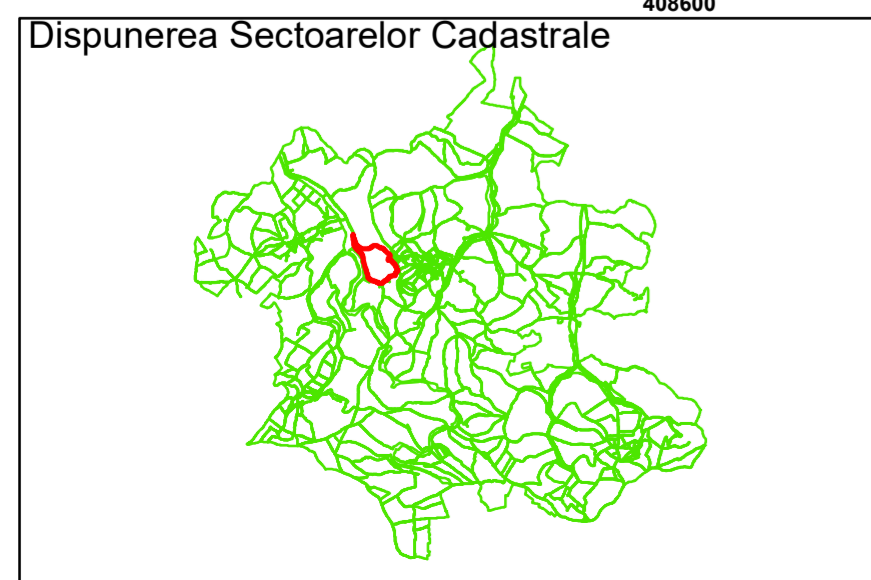

COMUNA
COJOCNA

Legendă

	Limită UAT		Număr Sector Cadastral
	Limită Intravilan	458	Identificator Teren
	Sector Cadastral		Institutii
	Limită Imobil		

Executant: SC MEGAGIS SRL

Spre publicare

Data: noiembrie 2023

PLAN CADASTRAL

Comuna Cojocna
Județul Cluj
Sector Cadastral 44

Scara 1:1000, sistem de proiecție STEREO 70

Disponerea Sectoarelor Cadastrale

Racordare planșe

Planșa 2 din 6

Legendă

- Limită UAT
- Limită Intravilan
- Sector Cadastral
- Limită Imobil
- 3 Număr Sector Cadastral
- 458 Identificator Teren
- Institutii

Executant: SC MEGAGIS SRL

Spre publicare

Data: noiembrie 2023

PLAN CADASTRAL

Comuna Cojocna
Județul Cluj
Sector Cadastral 44

Scara 1:1000, sistem de proiecție STEREO 70

Legendă

	Limită UAT		Număr Sector Cadastral
	Limită Intravilan	458	Identificator Teren
	Sector Cadastral		Institutii
	Limită Imobil		