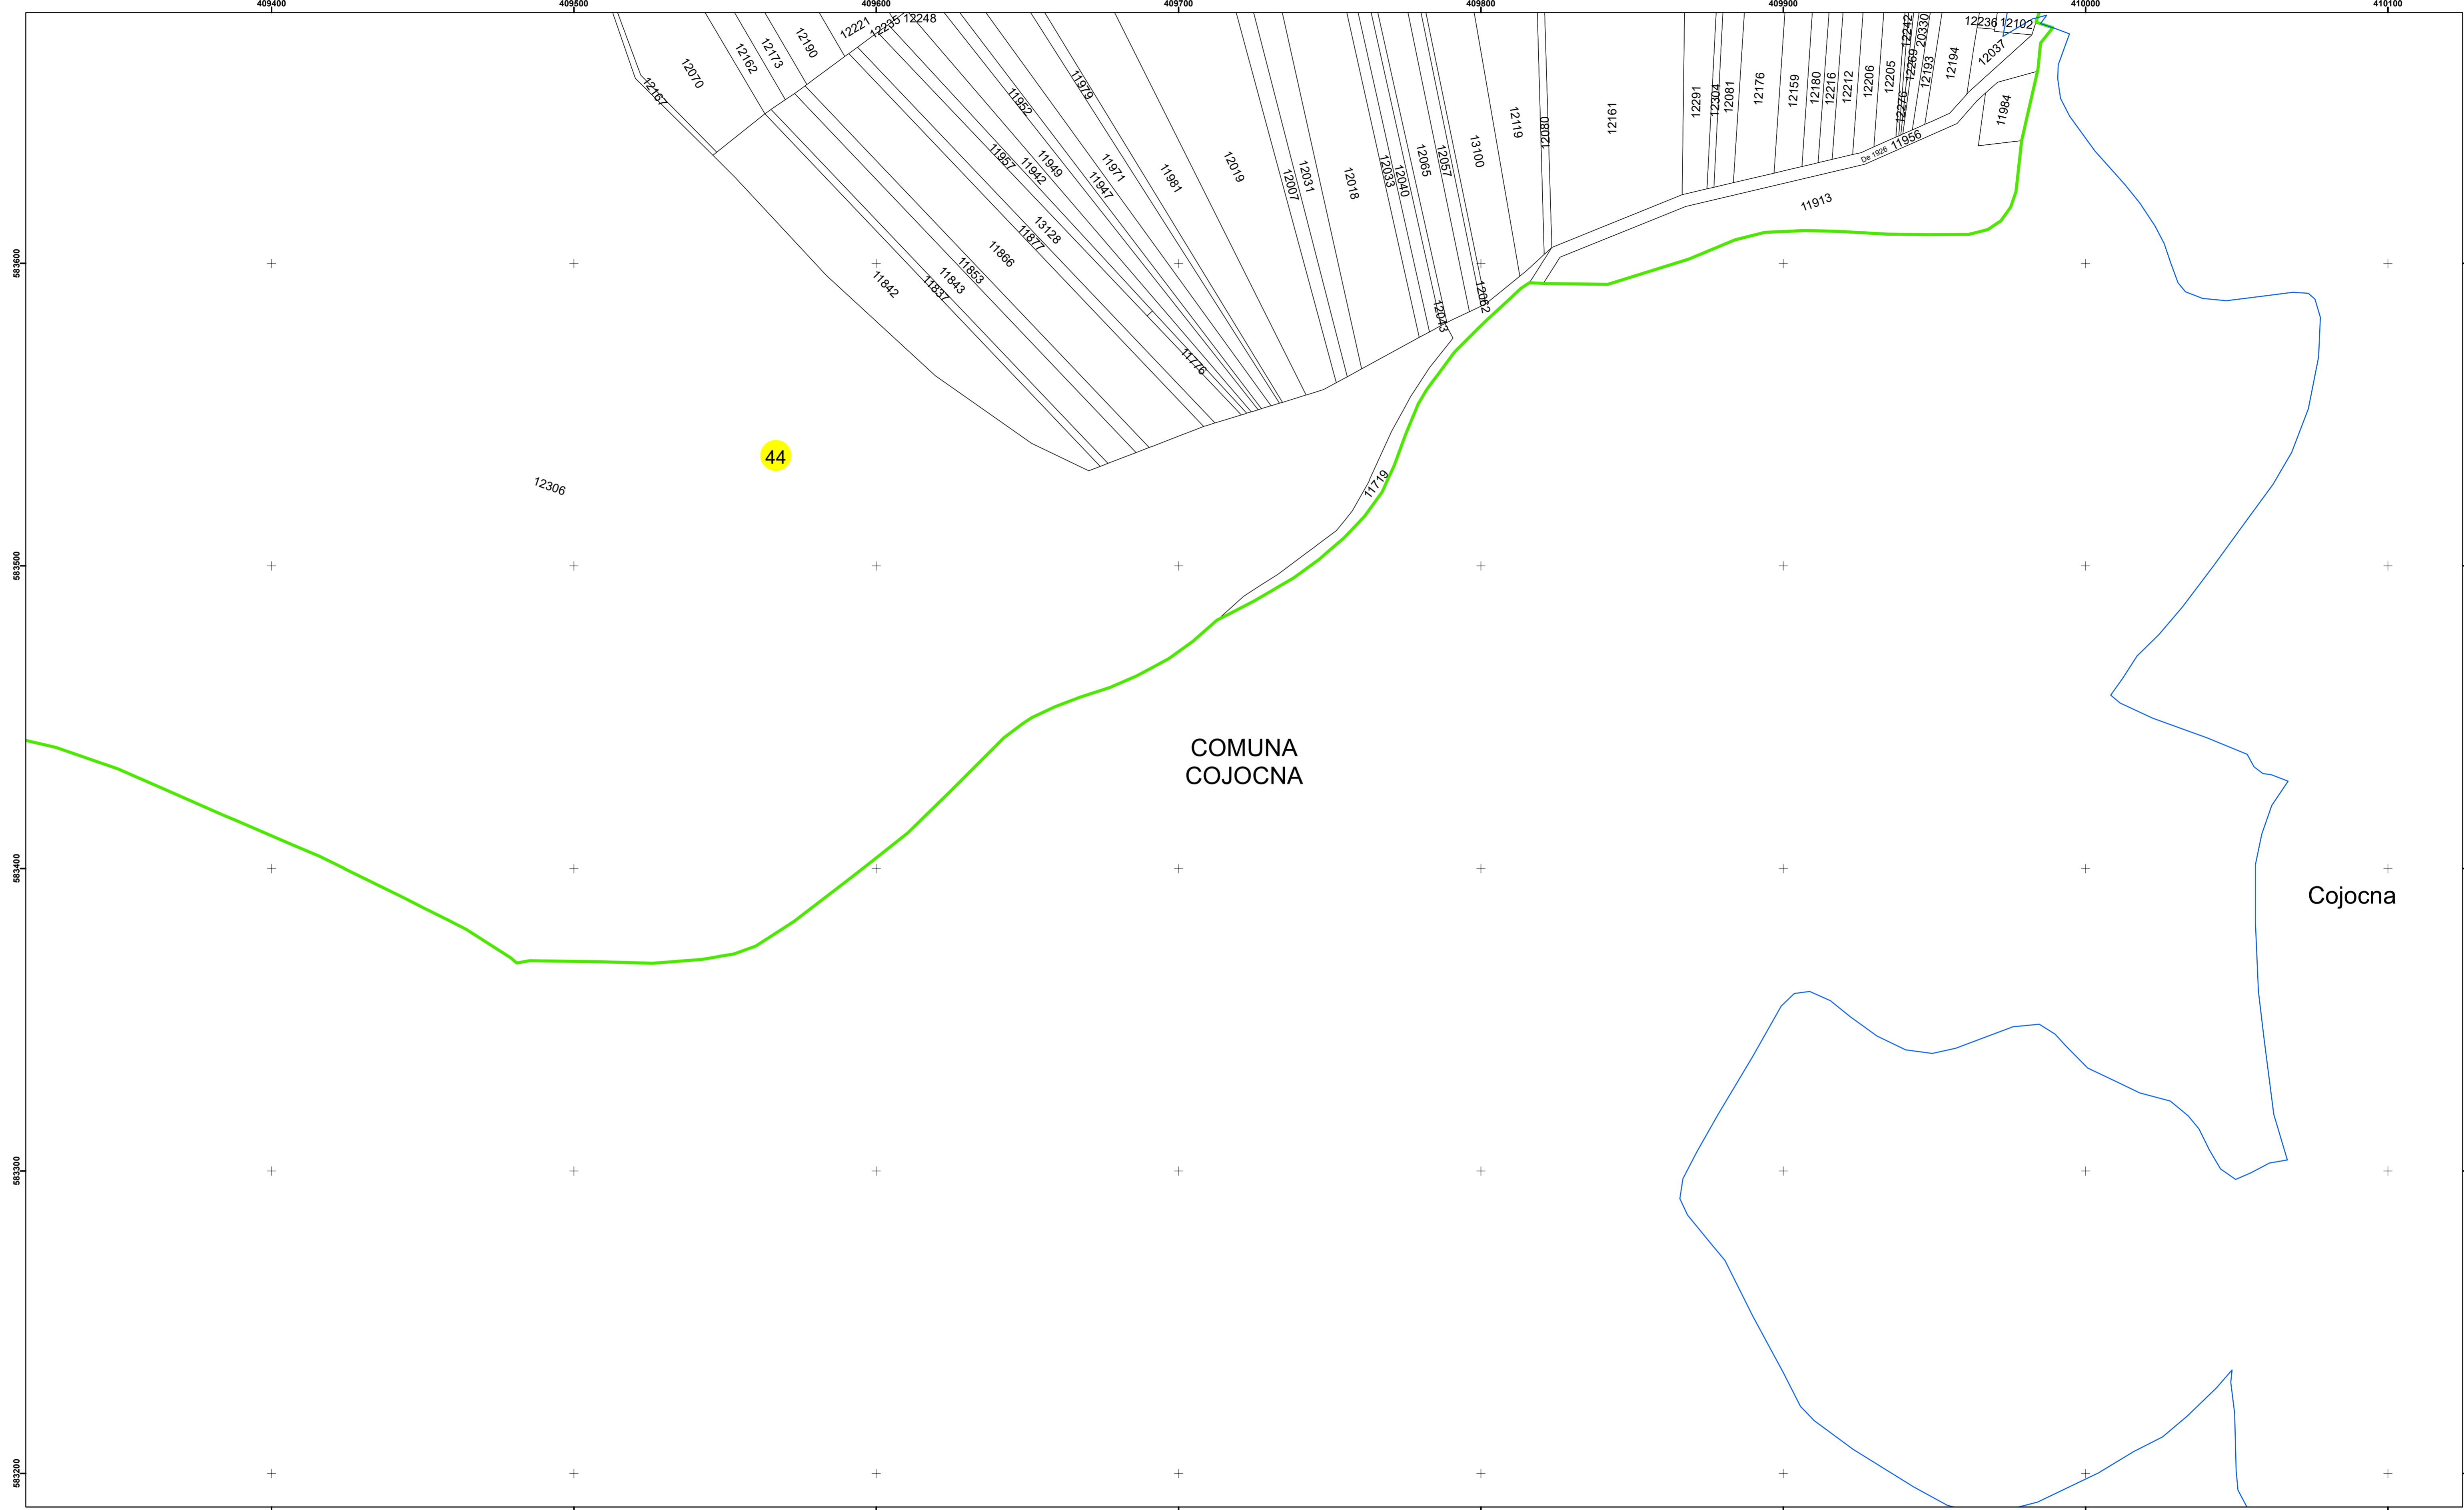

COMUNA
COJOCNA

Legendă

	Limită UAT		Număr Sector Cadastral
	Limită Intravilan	458	Identificator Teren
	Sector Cadastral		Institutii
	Limită Imobil		

Executant: SC MEGAGIS SRL

Spre publicare

Data: noiembrie 2023

PLAN CADASTRAL

Comuna Cojocna
Județul Cluj
Sector Cadastral 44

Scara 1:1000, sistem de proiecție STEREO 70

Disponerea Sectoarelor Cadastrale

Racordare planșe

Planșa 2 din 6

Legendă

- Limită UAT
- Limită Intravilan
- Sector Cadastral
- Limită Imobil
- 3 Număr Sector Cadastral
- 458 Identificator Teren
- Institutii

Executant: SC MEGAGIS SRL

Spre publicare

Data: noiembrie 2023

PLAN CADASTRAL

Comuna Cojocna
Județul Cluj
Sector Cadastral 44

Scara 1:1000, sistem de proiecție STEREO 70

Legendă

	Limită UAT		Număr Sector Cadastral
	Limită Intravilan	458	Identificator Teren
	Sector Cadastral		Institutii
	Limită Imobil		