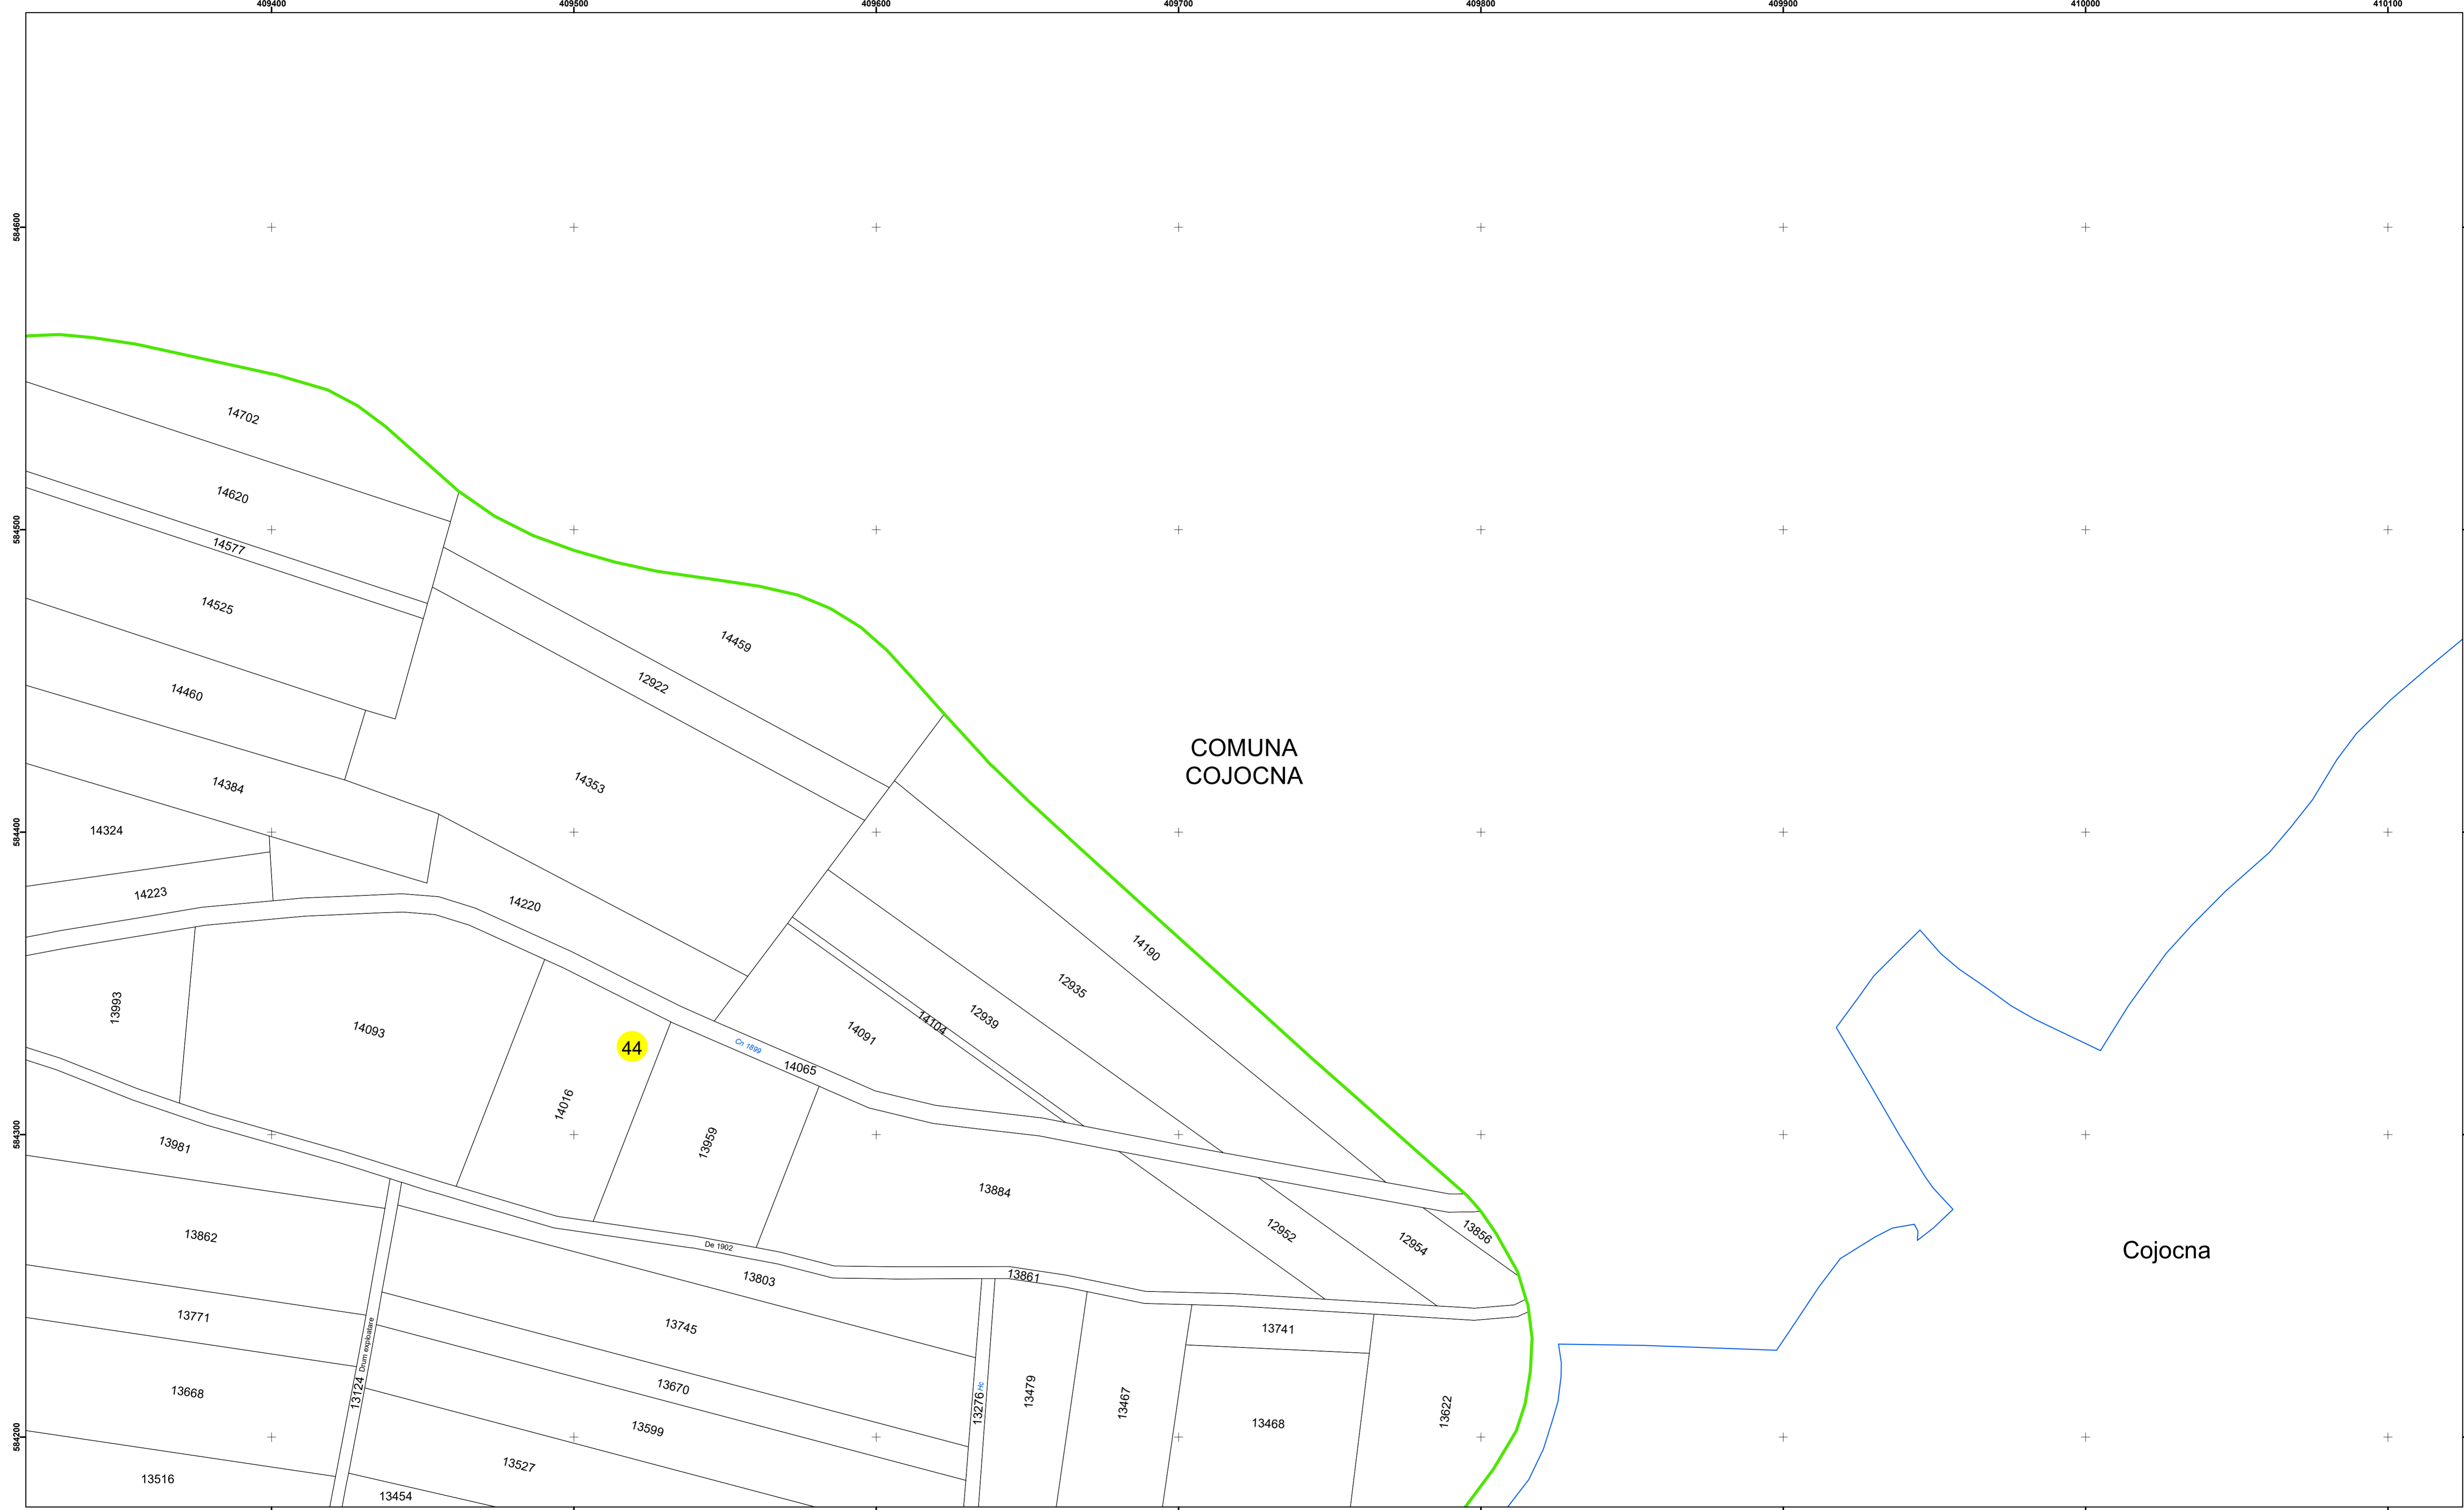

COMUNA
COJOCNA

Legendă

	Limită UAT		Număr Sector Cadastral
	Limită Intravilan	458	Identificator Teren
	Sector Cadastral		Institutii
	Limită Imobil		

Executant: SC MEGAGIS SRL

Spre publicare

Data: noiembrie 2023

PLAN CADASTRAL

Comuna Cojocna
Județul Cluj
Sector Cadastral 44

Scara 1:1000, sistem de proiecție STEREO 70

Disponerea Sectoarelor Cadastrale

Racordare planșe

Planșa 2 din 6

Legendă

- Limită UAT
- Limită Intravilan
- Sector Cadastral
- Limită Imobil
- 3 Număr Sector Cadastral
- 458 Identificator Teren
- Institutii

Executant: SC MEGAGIS SRL

Spre publicare

Data: noiembrie 2023

PLAN CADASTRAL

Comuna Cojocna
Județul Cluj
Sector Cadastral 44

Scara 1:1000, sistem de proiecție STEREO 70

Legendă

	Limită UAT		Număr Sector Cadastral
	Limită Intravilan	458	Identificator Teren
	Sector Cadastral		Institutii
	Limită Imobil		