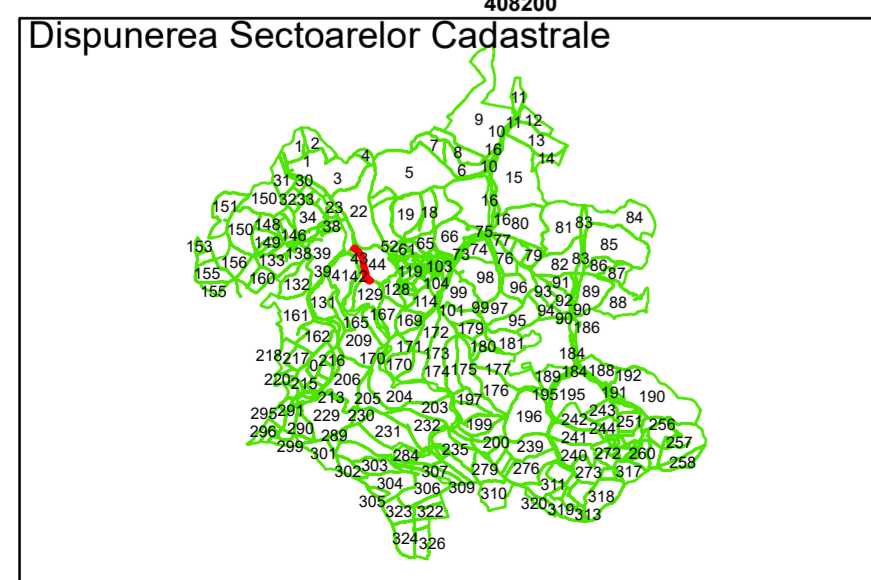

Legendă

Limită UAT	Limită Imobil
Limită Intravilan	Număr Sector Cadastral
Sector Cadastral	458 Identificator Teren

Executant: SC MEGAGIS SRL

Spre publicare

Data: noiembrie 2023

PLAN CADASTRAL

Comuna Cojocna
Județul Cluj
Sector Cadastral 43

Scara 1:2000, sistem de proiecție STEREO 70

Legendă

	Limită UAT		Limită Imobil
	Limită Intravilan		Număr Sector Cadastral
	Sector Cadastral	458	Identificator Teren

Executant: SC MEGAGIS SRL

Spre publicare

Data: noiembrie 2023

PLAN CADASTRAL

Comuna Cojocna
Județul Cluj
Sector Cadastral 43

Scara 1:2000, sistem de proiecție STEREO 70