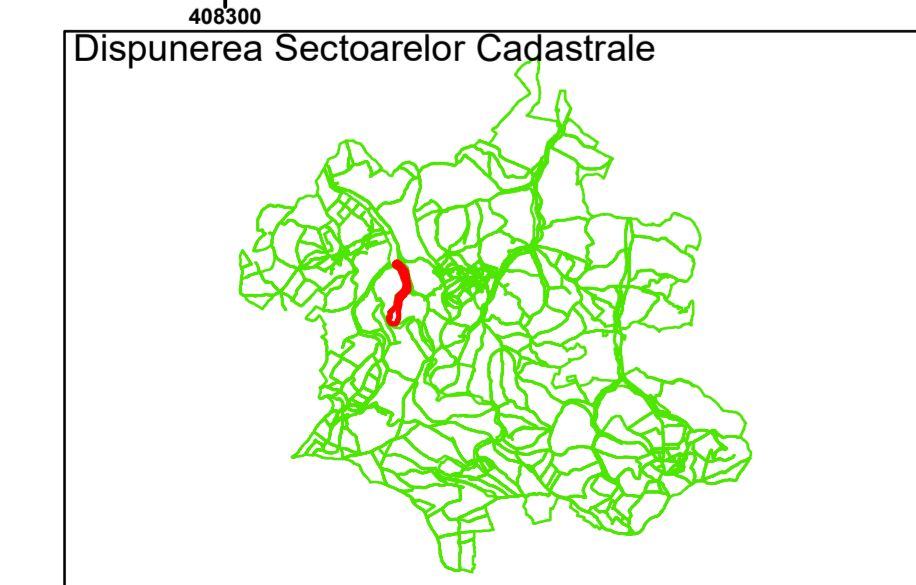

Executant: SC MEGAGIS SRL

Spre publicare

Data: noiembrie 2023

PLAN CADASTRAL

Comuna Cojocna
Județul Cluj
Sector Cadastral 42

Scara 1:1000, sistem de proiecție STEREO 70

Legendă

	Limită UAT		Număr Sector Cadastral
	Limită Intravilan	458	Identificator Teren
	Sector Cadastral		Institutii
	Limită Imobil		