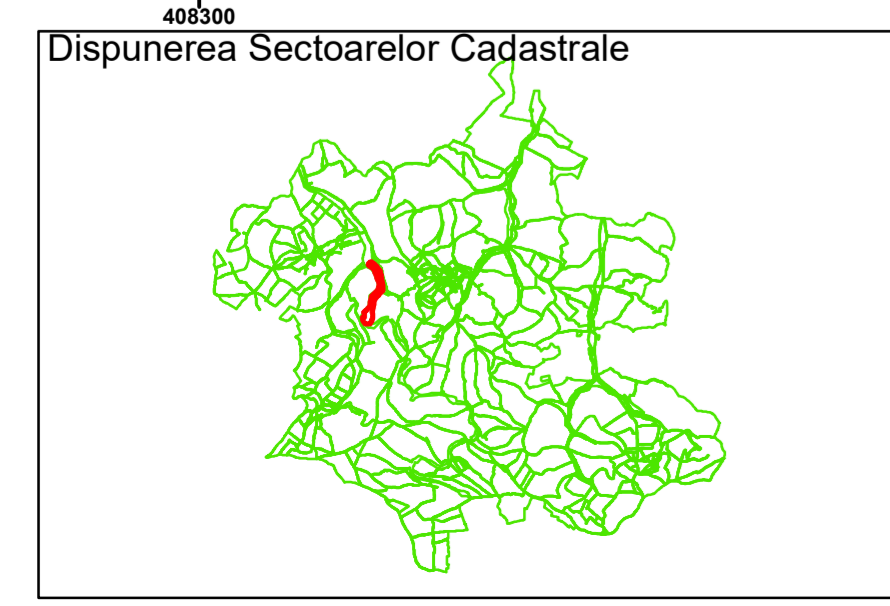

Legendă

	Limită UAT		Număr Sector Cadastral
	Limită Intravilan	458	Identificator Teren
	Sector Cadastral		Institutii
	Limită Imobil		

Executant: SC MEGAGIS SRL

Spre publicare

Data: noiembrie 2023

PLAN CADASTRAL

Comuna Cojocna
Județul Cluj
Sector Cadastral 42

Scara 1:1000, sistem de proiecție STEREO 70

Legendă

	Limită UAT		Număr Sector Cadastral
	Limită Intravilan	458	Identificator Teren
	Sector Cadastral		Institutii
	Limită Imobil		

Executant: SC MEGAGIS SRL

Spre publicare

Data: noiembrie 2023

PLAN CADASTRAL

Comuna Cojocna
Județul Cluj
Sector Cadastral 42

Scara 1:1000, sistem de proiecție STEREO 70

Legendă

	Limită UAT		Număr Sector Cadastral
	Limită Intravilan	458	Identificator Teren
	Sector Cadastral		Institutii
	Limită Imobil		