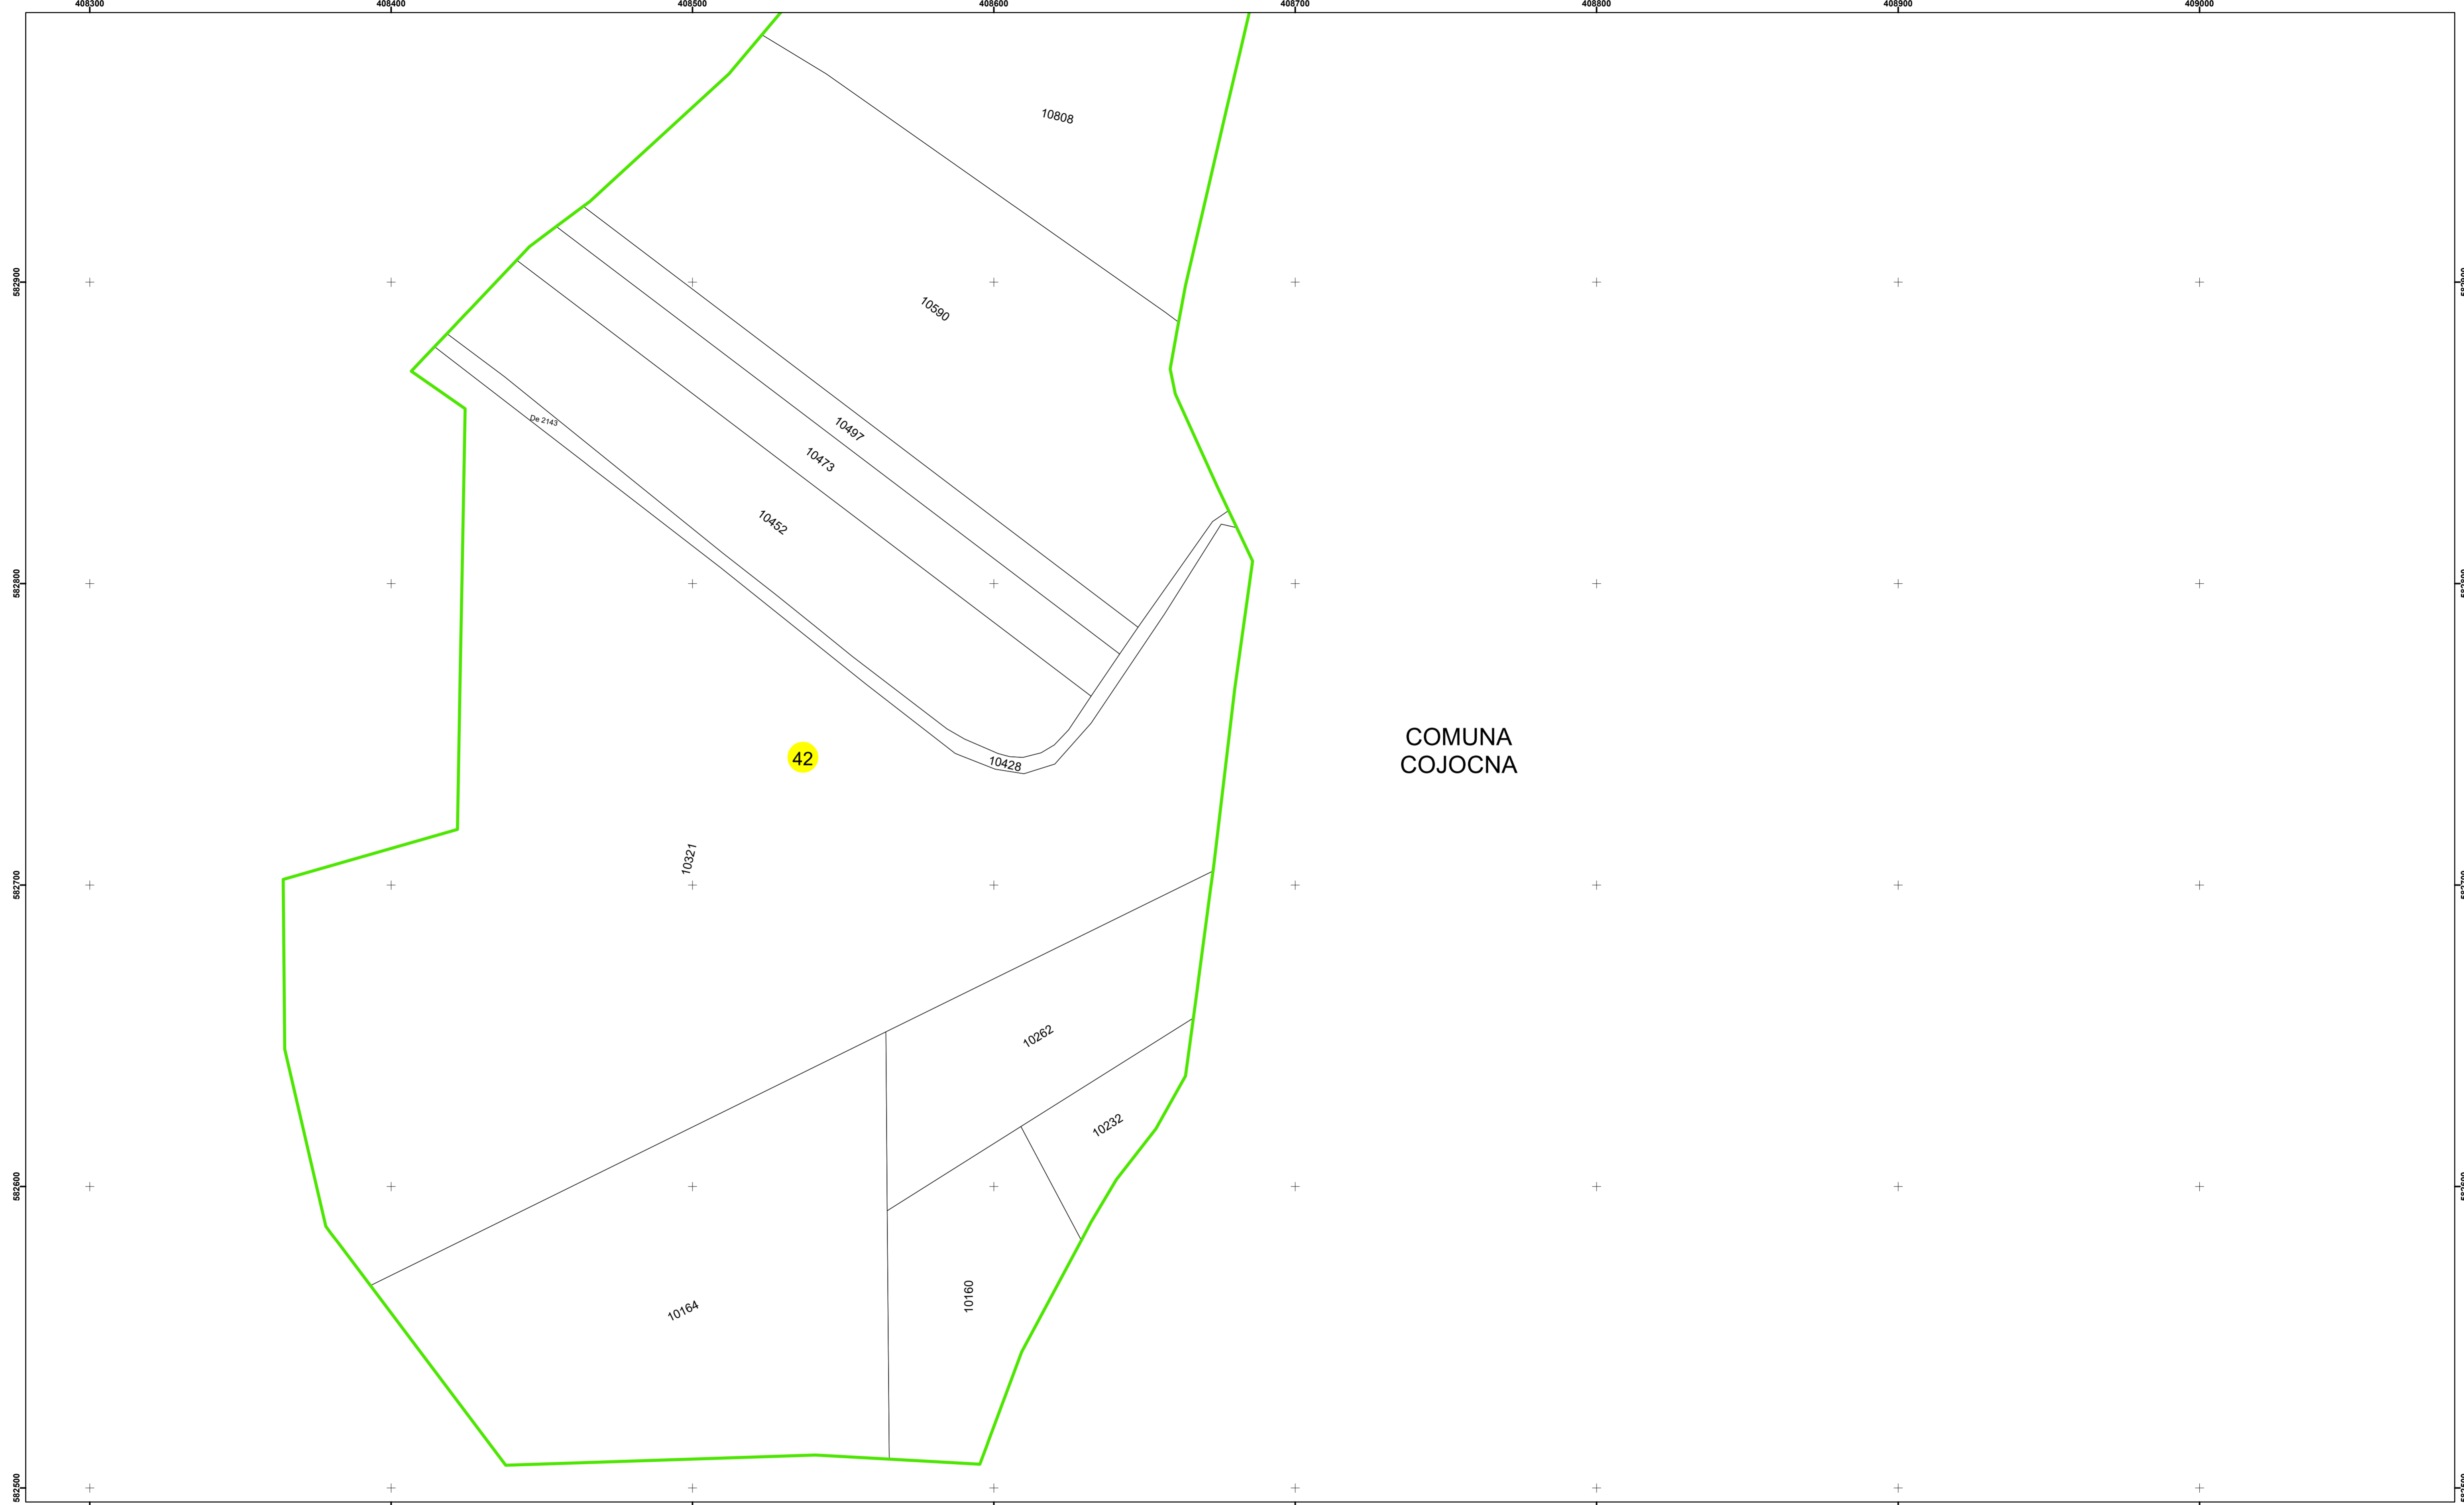

Legendă

	Limită UAT		Număr Sector Cadastral
	Limită Intravilan	458	Identificator Teren
	Sector Cadastral		Institutii
	Limită Imobil		

Executant: SC MEGAGIS SRL

Spre publicare

Data: noiembrie 2023

PLAN CADASTRAL

Comuna Cojocna
Județul Cluj
Sector Cadastral 42

Scara 1:1000, sistem de proiecție STEREO 70

Legendă

	Limită UAT		Număr Sector Cadastral
	Limită Intravilan	458	Identificator Teren
	Sector Cadastral		Institutii
	Limită Imobil		

Executant: SC MEGAGIS SRL

Spre publicare

Data: noiembrie 2023

PLAN CADASTRAL

Comuna Cojocna
Județul Cluj
Sector Cadastral 42

Scara 1:1000, sistem de proiecție STEREO 70

Legendă

	Limită UAT		Număr Sector Cadastral
	Limită Intravilan	458	Identificator Teren
	Sector Cadastral		Institutii
	Limită Imobil		