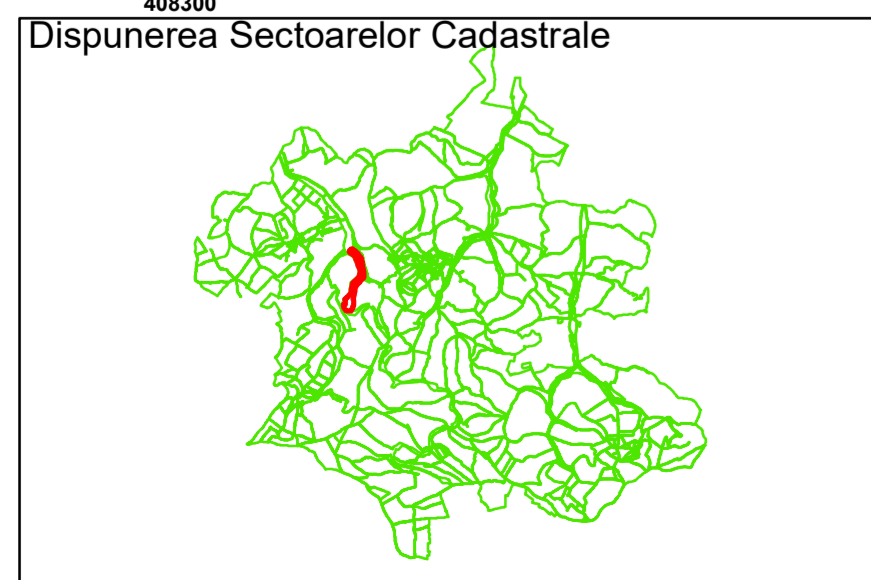

Comuna Cojocna
Județul Cluj
Sector Cadastral 42

Scara 1:1000, sistem de proiecție STEREO 70

Legendă

	Limită UAT		Număr Sector Cadastral
	Limită Intravilan	458	Identificator Teren
	Sector Cadastral		Institutii
	Limită Imobil		

Executant: SC MEGAGIS SRL

Spre publicare

Data: noiembrie 2023

PLAN CADASTRAL

Comuna Cojocna
Județul Cluj
Sector Cadastral 42

Scara 1:1000, sistem de proiecție STEREO 70

Legendă

	Limită UAT		Număr Sector Cadastral
	Limită Intravilan	458	Identificator Teren
	Sector Cadastral		Institutii
	Limită Imobil		