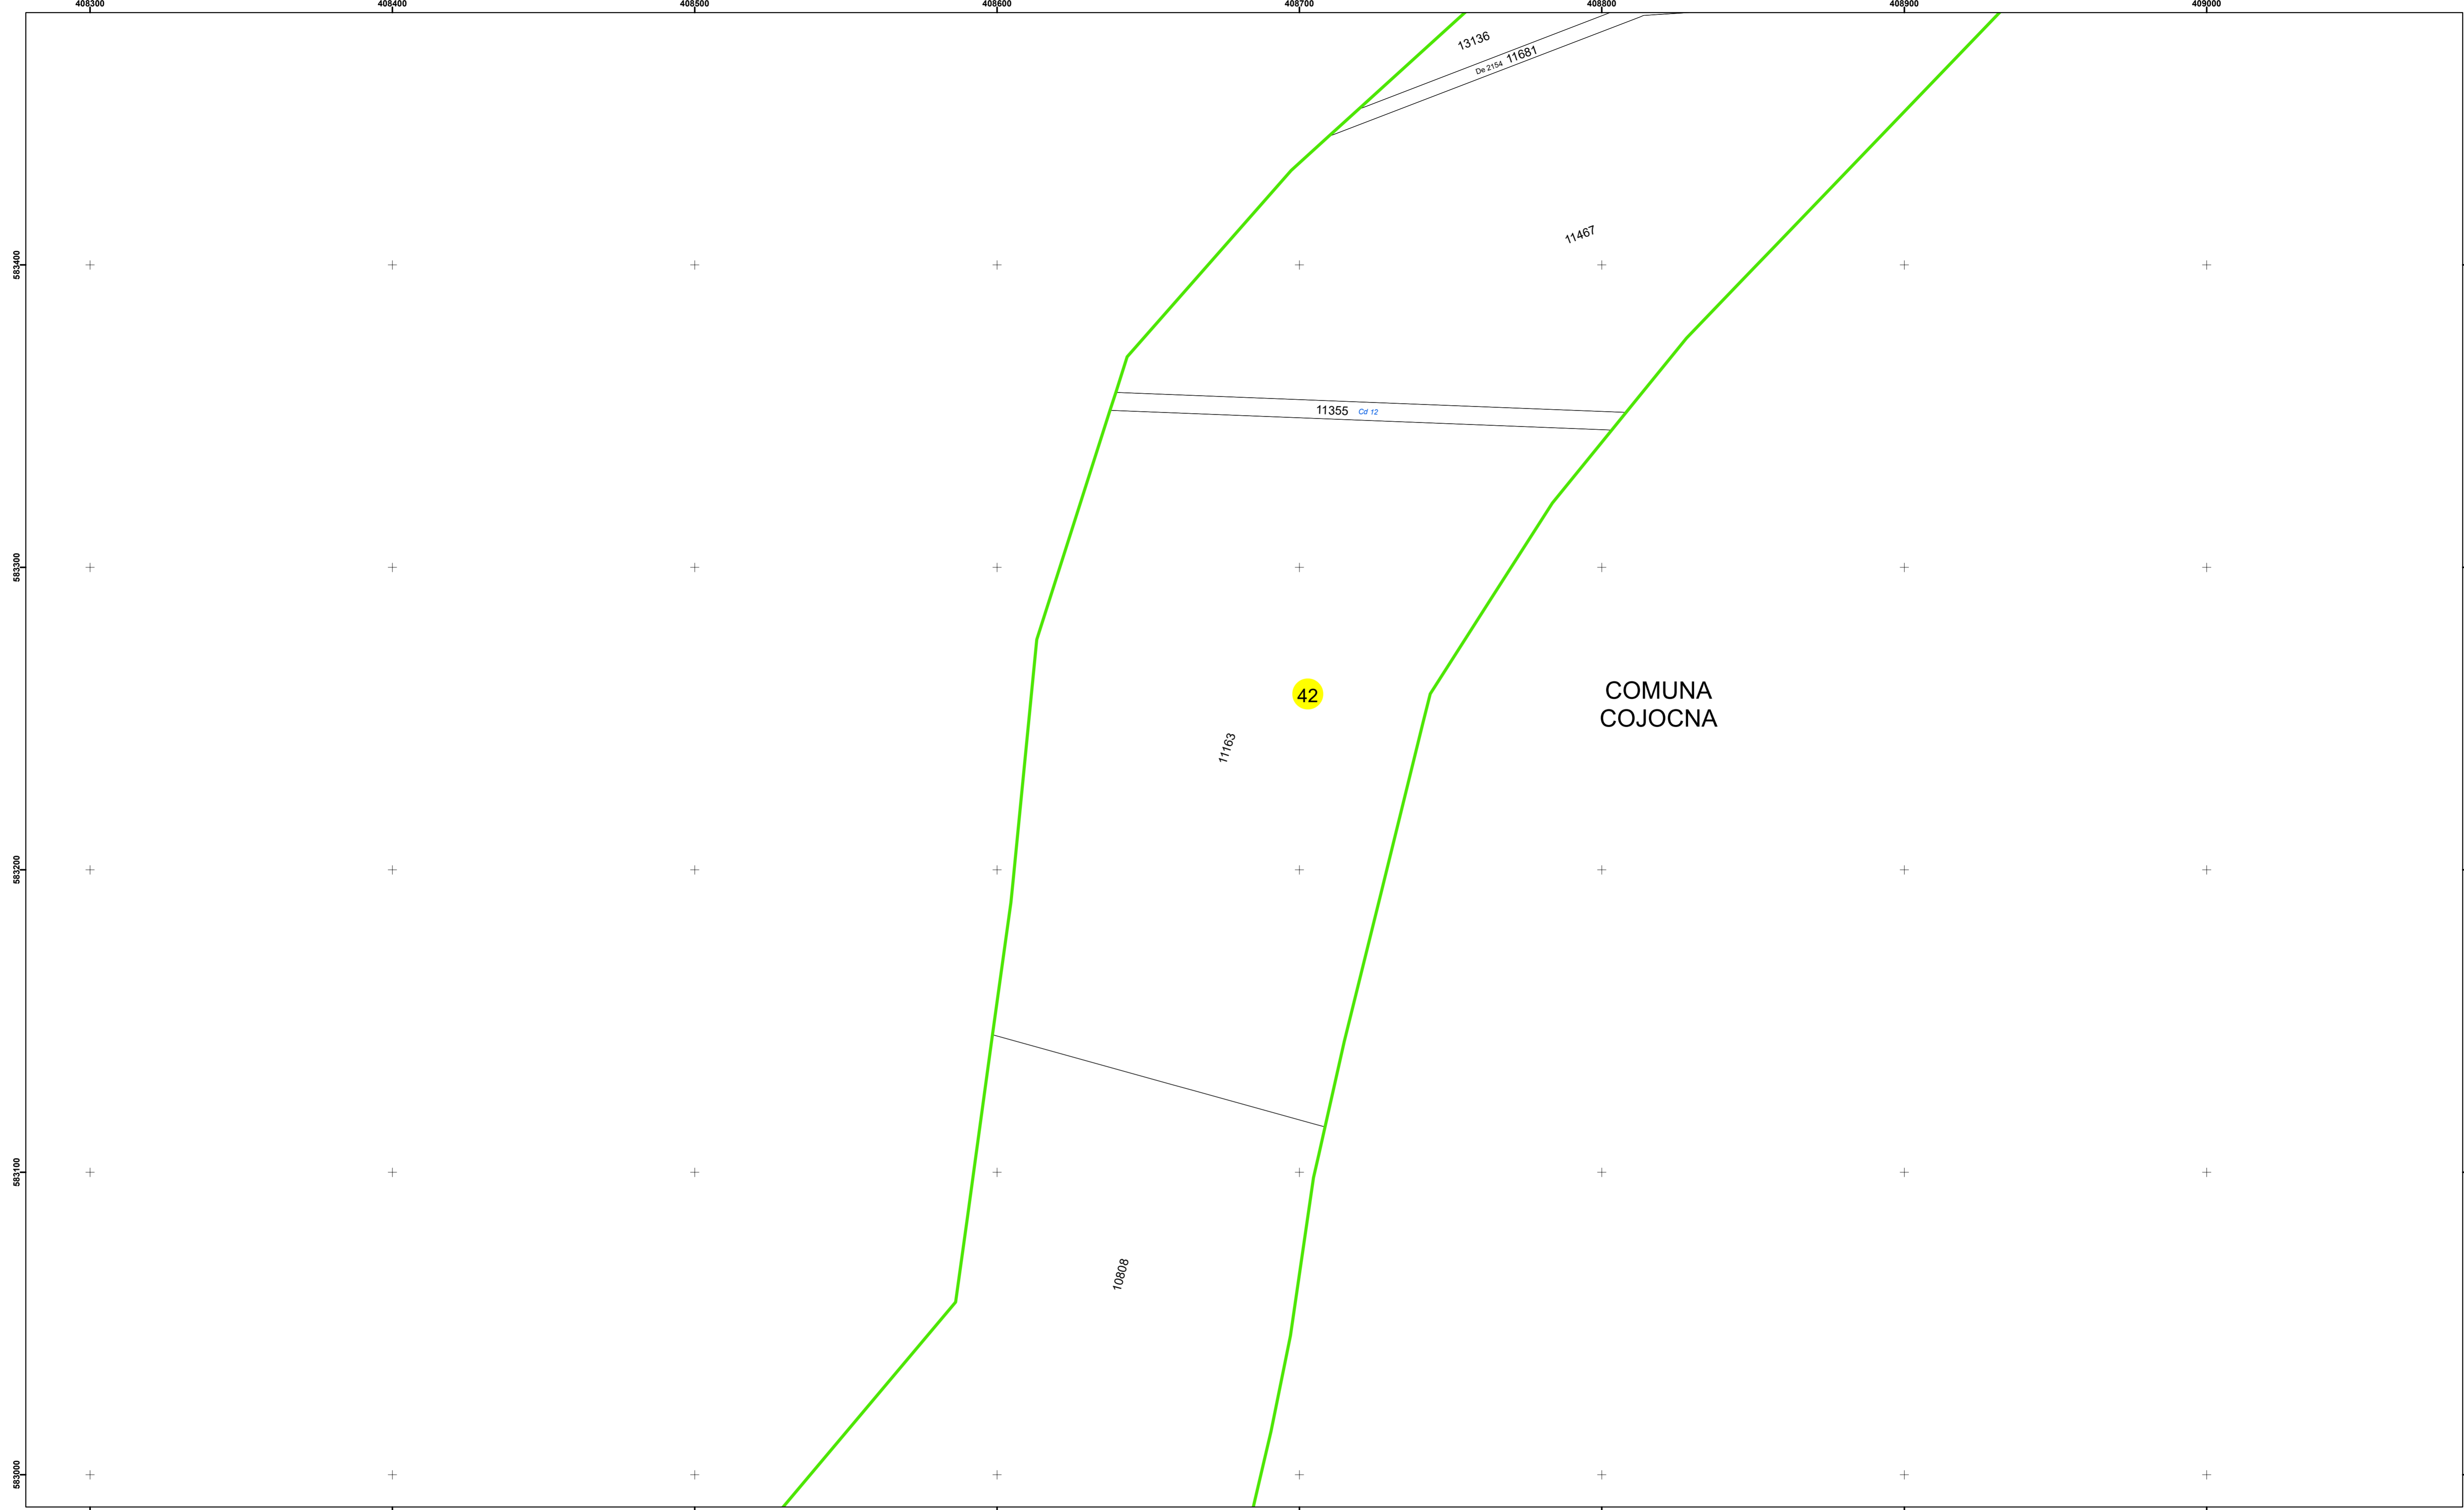

Legendă

	Limită UAT		Număr Sector Cadastral
	Limită Intravilan	458	Identificator Teren
	Sector Cadastral		Institutii
	Limită Imobil		

Executant: SC MEGAGIS SRL

Spre publicare

Data: noiembrie 2023

PLAN CADASTRAL

Comuna Cojocna
Județul Cluj
Sector Cadastral 42

Scara 1:1000, sistem de proiecție STEREO 70

Legendă

	Limită UAT		Număr Sector Cadastral
	Limită Intravilan	458	Identificator Teren
	Sector Cadastral		Institutii
	Limită Imobil		

Executant: SC MEGAGIS SRL

Spre publicare

Data: noiembrie 2023

PLAN CADASTRAL

Comuna Cojocna
Județul Cluj
Sector Cadastral 42

Scara 1:1000, sistem de proiecție STEREO 70

Legendă

	Limită UAT		Număr Sector Cadastral
	Limită Intravilan	458	Identificator Teren
	Sector Cadastral		Institutii
	Limită Imobil		