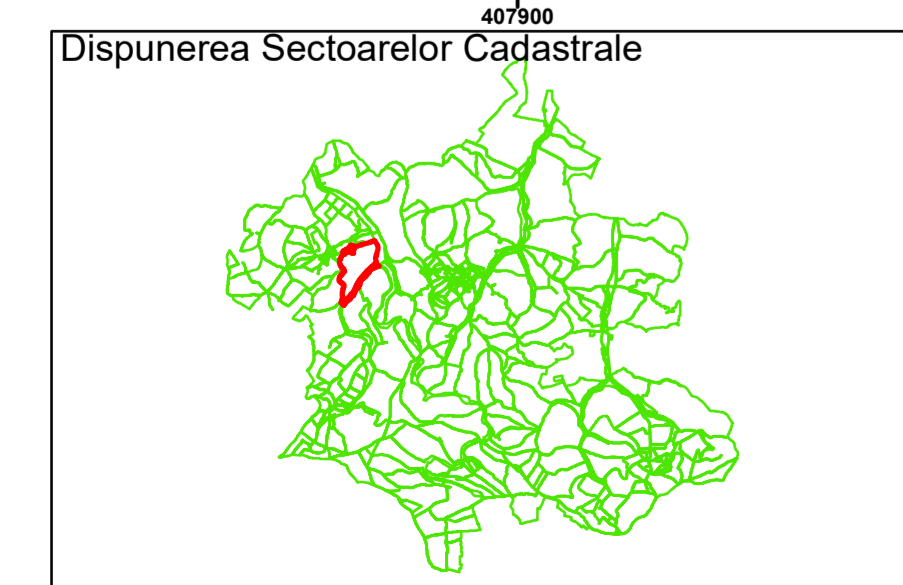

PLAN CADASTRAL

Comuna Cojocna
Județul Cluj
Sector Cadastral 39

Scara 1:1000, sistem de proiecție STEREO 70

Legendă

	Limită UAT		Număr Sector Cadastral
	Limită Intravilan	458	Identificator Teren
	Sector Cadastral		Institutii
	Limită Imobil		

Spre publicare

Data: ianuarie 2024

PLAN CADASTRAL

Comuna Cojocna
Județul Cluj
Sector Cadastral 39

Scara 1:1000, sistem de proiecție STEREO 70

Legendă

	Limită UAT		Număr Sector Cadastral
	Limită Intravilan	458	Identificator Teren
	Sector Cadastral		Institutii
	Limită Imobil		