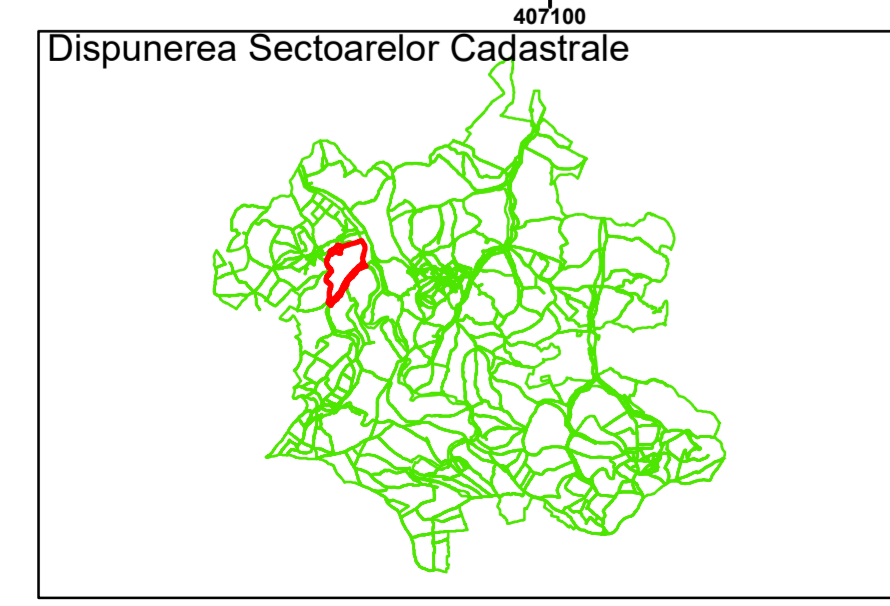

Legendă

	Limită UAT		Număr Sector Cadastral
	Limită Intravilan	458	Identificator Teren
	Sector Cadastral		Institutii
	Limită Imobil		

Executant: SC MEGAGIS SRL

Spre publicare

Data: ianuarie 2024

PLAN CADASTRAL

Comuna Cojocna
Județul Cluj
Sector Cadastral 39

Scara 1:1000, sistem de proiecție STEREO 70