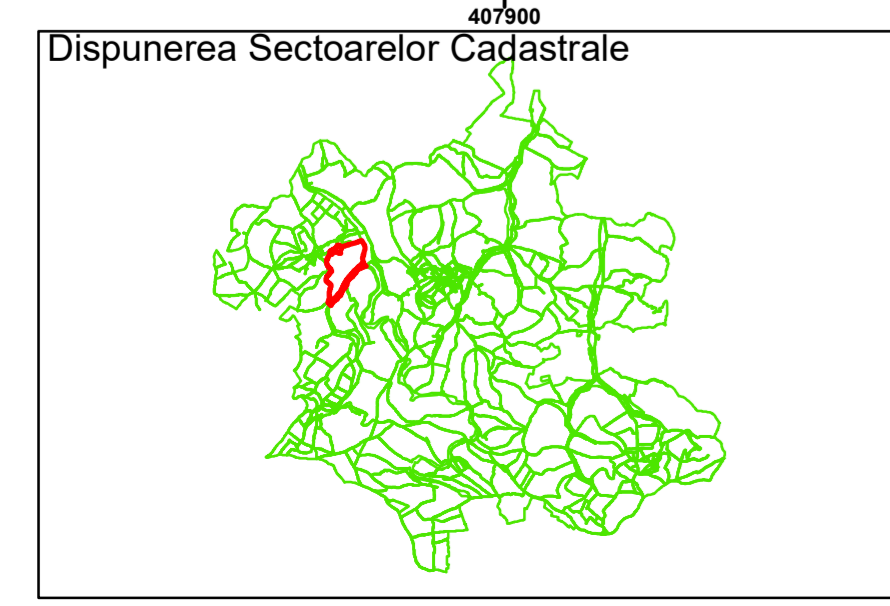

Cara
COMUNA
COJOCNA

39

Legendă

	Limită UAT		Număr Sector Cadastral
	Limită Intravilan	458	Identificator Teren
	Sector Cadastral		Institutii
	Limită Imobil		

Executant: SC MEGAGIS SRL

Spre publicare

Data: ianuarie 2024

PLAN CADASTRAL

Comuna Cojocna
Județul Cluj
Sector Cadastral 39

Scara 1:1000, sistem de proiecție STEREO 70

Legendă

	Limită UAT		Număr Sector Cadastral
	Limită Intravilan	458	Identificator Teren
	Sector Cadastral		Institutii
	Limită Imobil		

Executant: SC MEGAGIS SRL

Spre publicare

Data: ianuarie 2024

PLAN CADASTRAL

Comuna Cojocna
Județul Cluj
Sector Cadastral 39

Scara 1:1000, sistem de proiecție STEREO 70

Legendă

	Limită UAT		Număr Sector Cadastral
	Limită Intravilan	458	Identificator Teren
	Sector Cadastral		Institutii
	Limită Imobil		

Spre publicare

Data: ianuarie 2024

PLAN CADASTRAL

Comuna Cojocna
Județul Cluj
Sector Cadastral 39

Scara 1:1000, sistem de proiecție STEREO 70

Legendă

	Limită UAT		Număr Sector Cadastral
	Limită Intravilan	458	Identificator Teren
	Sector Cadastral		Institutii
	Limită Imobil		