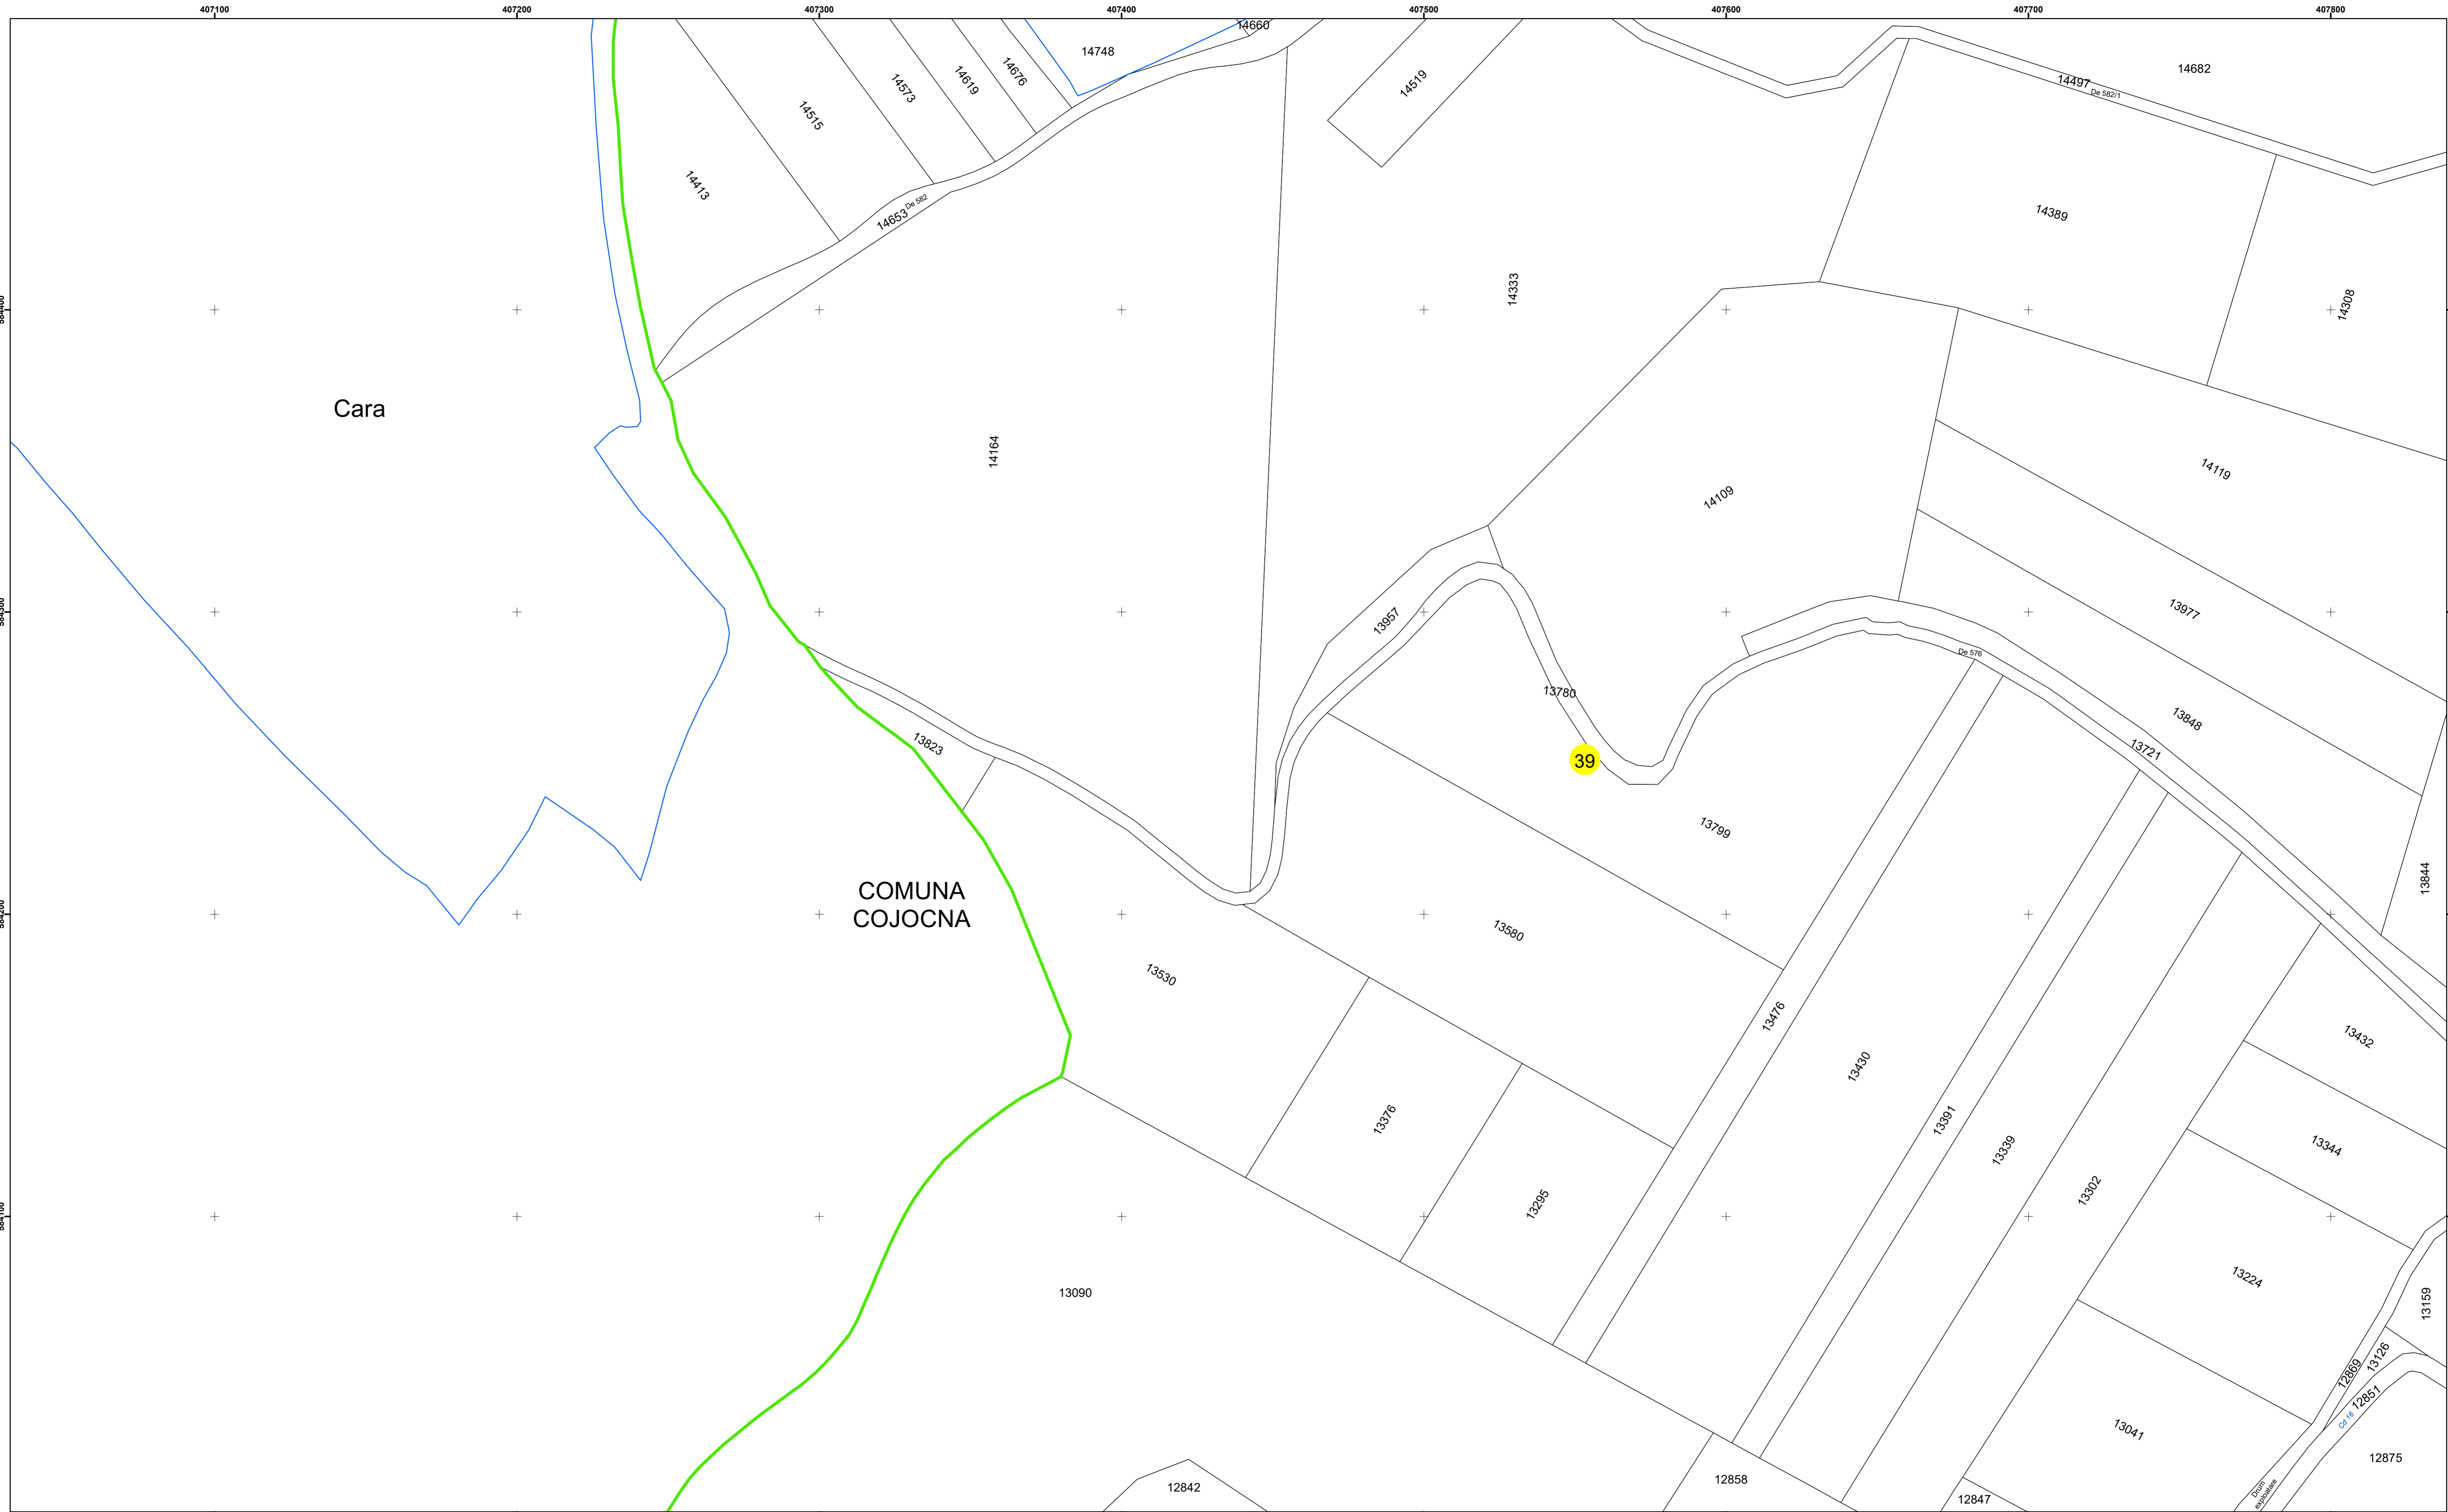

Cara
COMUNA
COJOCNA

39

Legendă

	Limită UAT		Număr Sector Cadastral
	Limită Intravilan	458	Identificator Teren
	Sector Cadastral		Institutii
	Limită Imobil		

Executant: SC MEGAGIS SRL

Spre publicare

Data: ianuarie 2024

PLAN CADASTRAL

Comuna Cojocna
Județul Cluj
Sector Cadastral 39

Scara 1:1000, sistem de proiecție STEREO 70

Legendă

	Limită UAT		Număr Sector Cadastral
	Limită Intravilan	458	Identificator Teren
	Sector Cadastral		Institutii
	Limită Imobil		

Executant: SC MEGAGIS SRL

Spre publicare

Data: ianuarie 2024

PLAN CADASTRAL

Comuna Cojocna
Județul Cluj
Sector Cadastral 39

Scara 1:1000, sistem de proiecție STEREO 70

Legendă

	Limită UAT		Număr Sector Cadastral
	Limită Intravilan	458	Identificator Teren
	Sector Cadastral		Institutii
	Limită Imobil		

Executant: SC MEGAGIS SRL

Spre publicare

Data: ianuarie 2024

PLAN CADASTRAL

Comuna Cojocna
Județul Cluj
Sector Cadastral 39

Scara 1:1000, sistem de proiectie STEREO 70

COMUNA
COJOCNA

Legendă