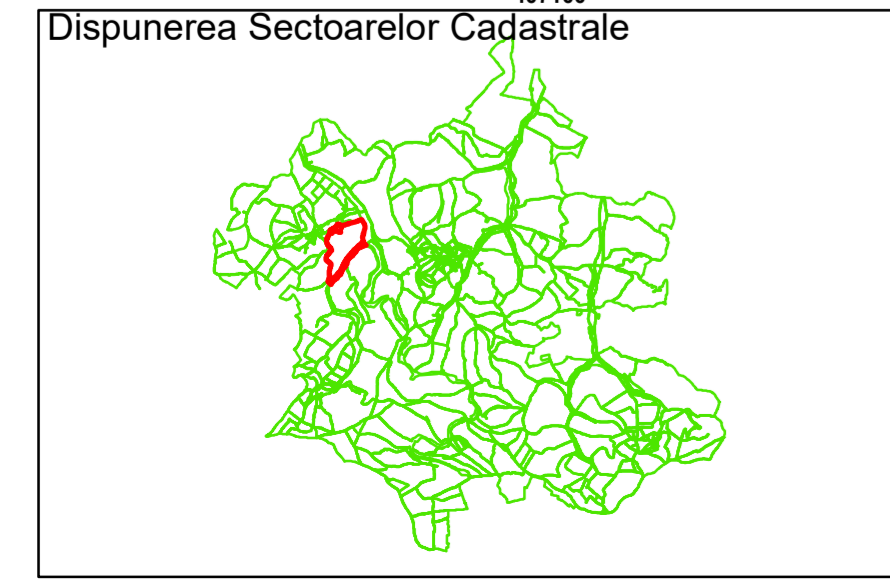

Cara
COMUNA
COJOCNA

39

Legendă

	Limită UAT		Număr Sector Cadastral
	Limită Intravilan	458	Identificator Teren
	Sector Cadastral		Institutii
	Limită Imobil		

Executant: SC MEGAGIS SRL

Spre publicare

Data: ianuarie 2024

PLAN CADASTRAL

Comuna Cojocna
Județul Cluj
Sector Cadastral 39

Scara 1:1000, sistem de proiecție STEREO 70

Legendă

	Limită UAT		Număr Sector Cadastral
	Limită Intravilan	458	Identificator Teren
	Sector Cadastral		Institutii
	Limită Imobil		

Executant: SC MEGAGIS SRL

Spre publicare

Data: ianuarie 2024

PLAN CADASTRAL

Comuna Cojocna
Județul Cluj
Sector Cadastral 39

Scara 1:1000, sistem de proiecție STEREO 70

Legendă

	Limită UAT		Număr Sector Cadastral
	Limită Intravilan	458	Identificator Teren
	Sector Cadastral		Institutii
	Limită Imobil		

Spre publicare

Data: ianuarie 2024

PLAN CADASTRAL

Comuna Cojocna
Județul Cluj
Sector Cadastral 39

Scara 1:1000, sistem de proiecție STEREO 70

Legendă

	Limită UAT		Număr Sector Cadastral
	Limită Intravilan	458	Identificator Teren
	Sector Cadastral		Institutii
	Limită Imobil		