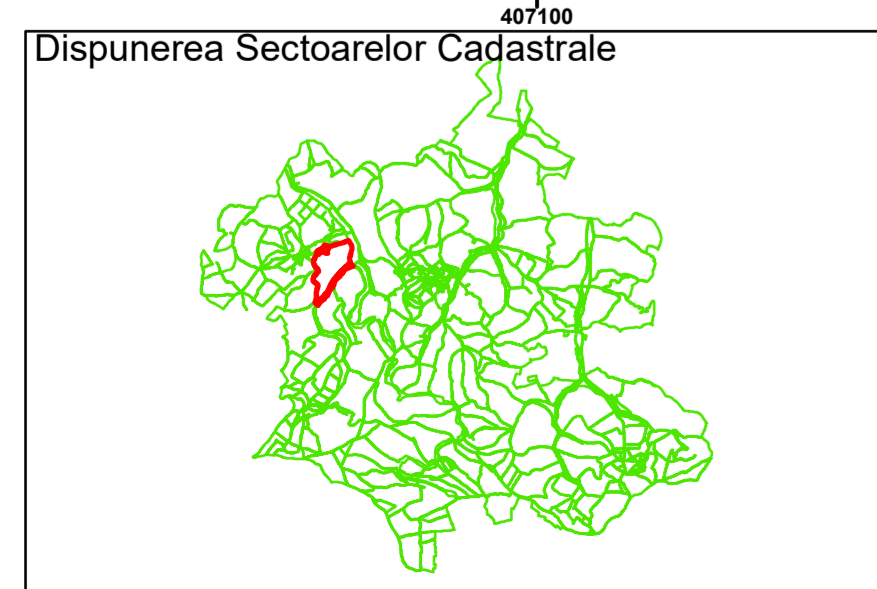

Cara
COMUNA
COJOCNA

39

Legendă

	Limită UAT		Număr Sector Cadastral
	Limită Intravilan	458	Identificator Teren
	Sector Cadastral		Institutii
	Limită Imobil		

Executant: SC MEGAGIS SRL

Spre publicare

Data: ianuarie 2024

PLAN CADASTRAL

Comuna Cojocna
Județul Cluj
Sector Cadastral 39

Scara 1:1000, sistem de proiecție STEREO 70

Legendă

	Limită UAT		Număr Sector Cadastral
	Limită Intravilan	458	Identificator Teren
	Sector Cadastral		Institutii
	Limită Imobil		

Executant: SC MEGAGIS SRL

Spre publicare

Data: ianuarie 2024

PLAN CADASTRAL

Comuna Cojocna
Județul Cluj
Sector Cadastral 39

Scara 1:1000, sistem de proiecție STEREO 70

Legendă

	Limită UAT		Număr Sector Cadastral
	Limită Intravilan	458	Identificator Teren
	Sector Cadastral		Institutii
	Limită Imobil		

Executant: SC MEGAGIS SRL

Spre publicare

Data: ianuarie 2024

PLAN CADASTRAL

Comuna Cojocna
Județul Cluj
Sector Cadastral 39

Scara 1:1000, sistem de proiectie STEREO 70

COMUNA
COJOCNA

Legendă