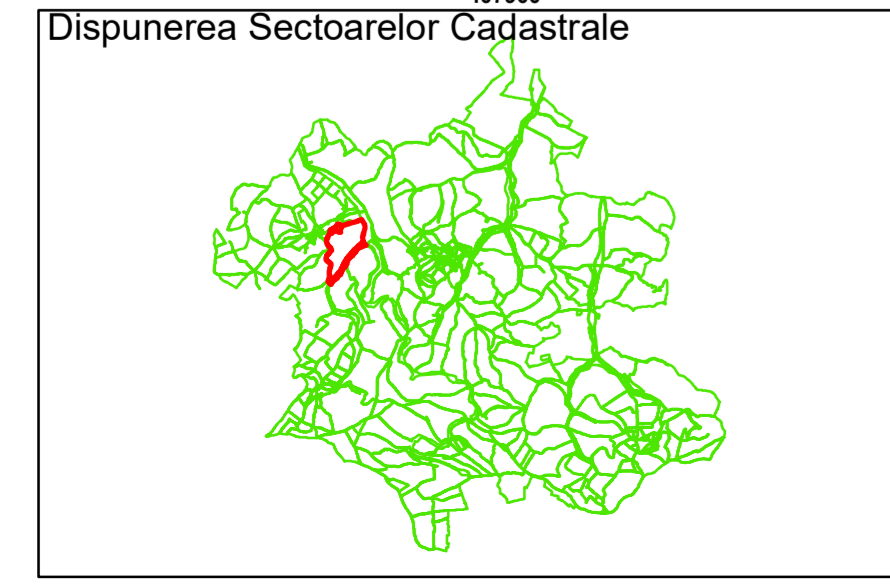

Cara
COMUNA
COJOCNA

39

Legendă

	Limită UAT		Număr Sector Cadastral
	Limită Intravilan	458	Identificator Teren
	Sector Cadastral		Institutii
	Limită Imobil		

Executant: SC MEGAGIS SRL

Spre publicare

Data: ianuarie 2024

PLAN CADASTRAL

Comuna Cojocna
Județul Cluj
Sector Cadastral 39

Scara 1:1000, sistem de proiecție STEREO 70

Legendă

	Limită UAT		Număr Sector Cadastral
	Limită Intravilan	458	Identificator Teren
	Sector Cadastral		Institutii
	Limită Imobil		

Executant: SC MEGAGIS SRL

Spre publicare

Data: ianuarie 2024

PLAN CADASTRAL

Comuna Cojocna
Județul Cluj
Sector Cadastral 39

Scara 1:1000, sistem de proiecție STEREO 70

Legendă

	Limită UAT		Număr Sector Cadastral
	Limită Intravilan	458	Identificator Teren
	Sector Cadastral		Institutii
	Limită Imobil		

Executant: SC MEGAGIS SRL

Spre publicare

Data: ianuarie 2024

PLAN CADASTRAL

Comuna Cojocna
Județul Cluj
Sector Cadastral 39

Scara 1:1000, sistem de proiectie STEREO 70

COMUNA
COJOCNA

Legendă