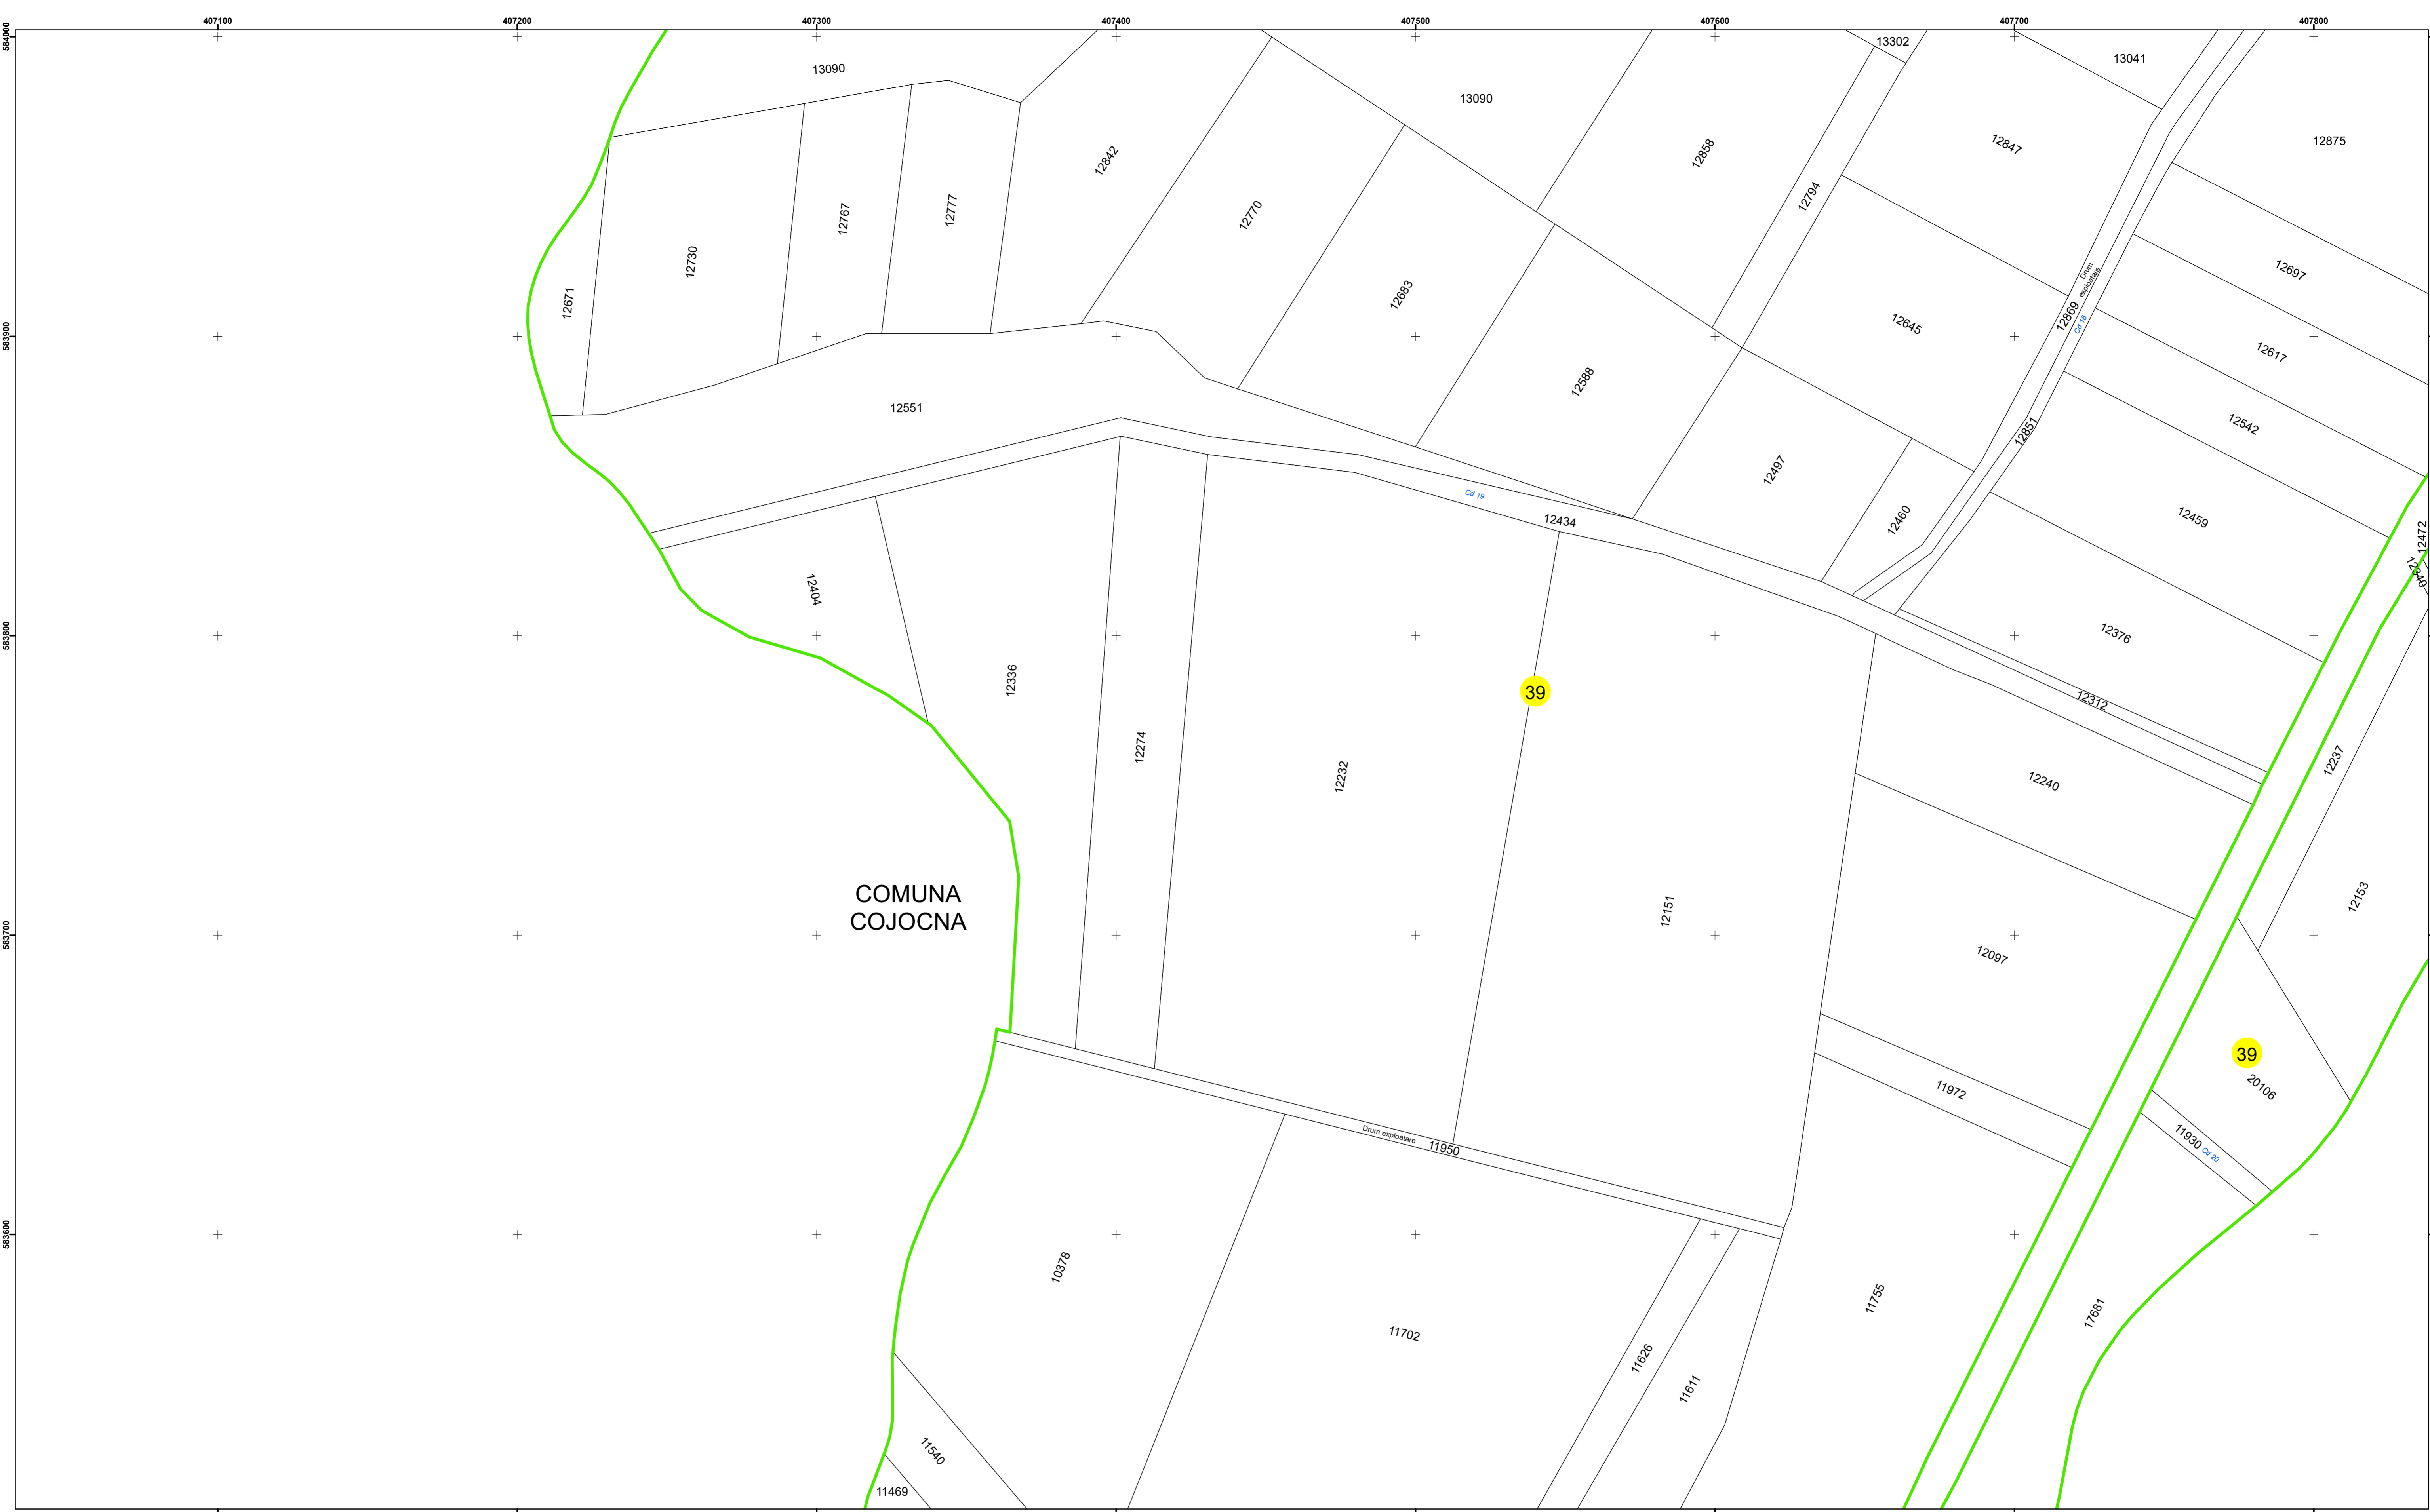

Legendă

	Limită UAT		Număr Sector Cadastral
	Limită Intravilan	458	Identificator Teren
	Sector Cadastral		Institutii
	Limită Imobil		

Executant: SC MEGAGIS SRL

Spre publicare

Data: ianuarie 2024

PLAN CADASTRAL

Comuna Cojocna
Județul Cluj
Sector Cadastral 39

Scara 1:1000, sistem de proiecție STEREO 70