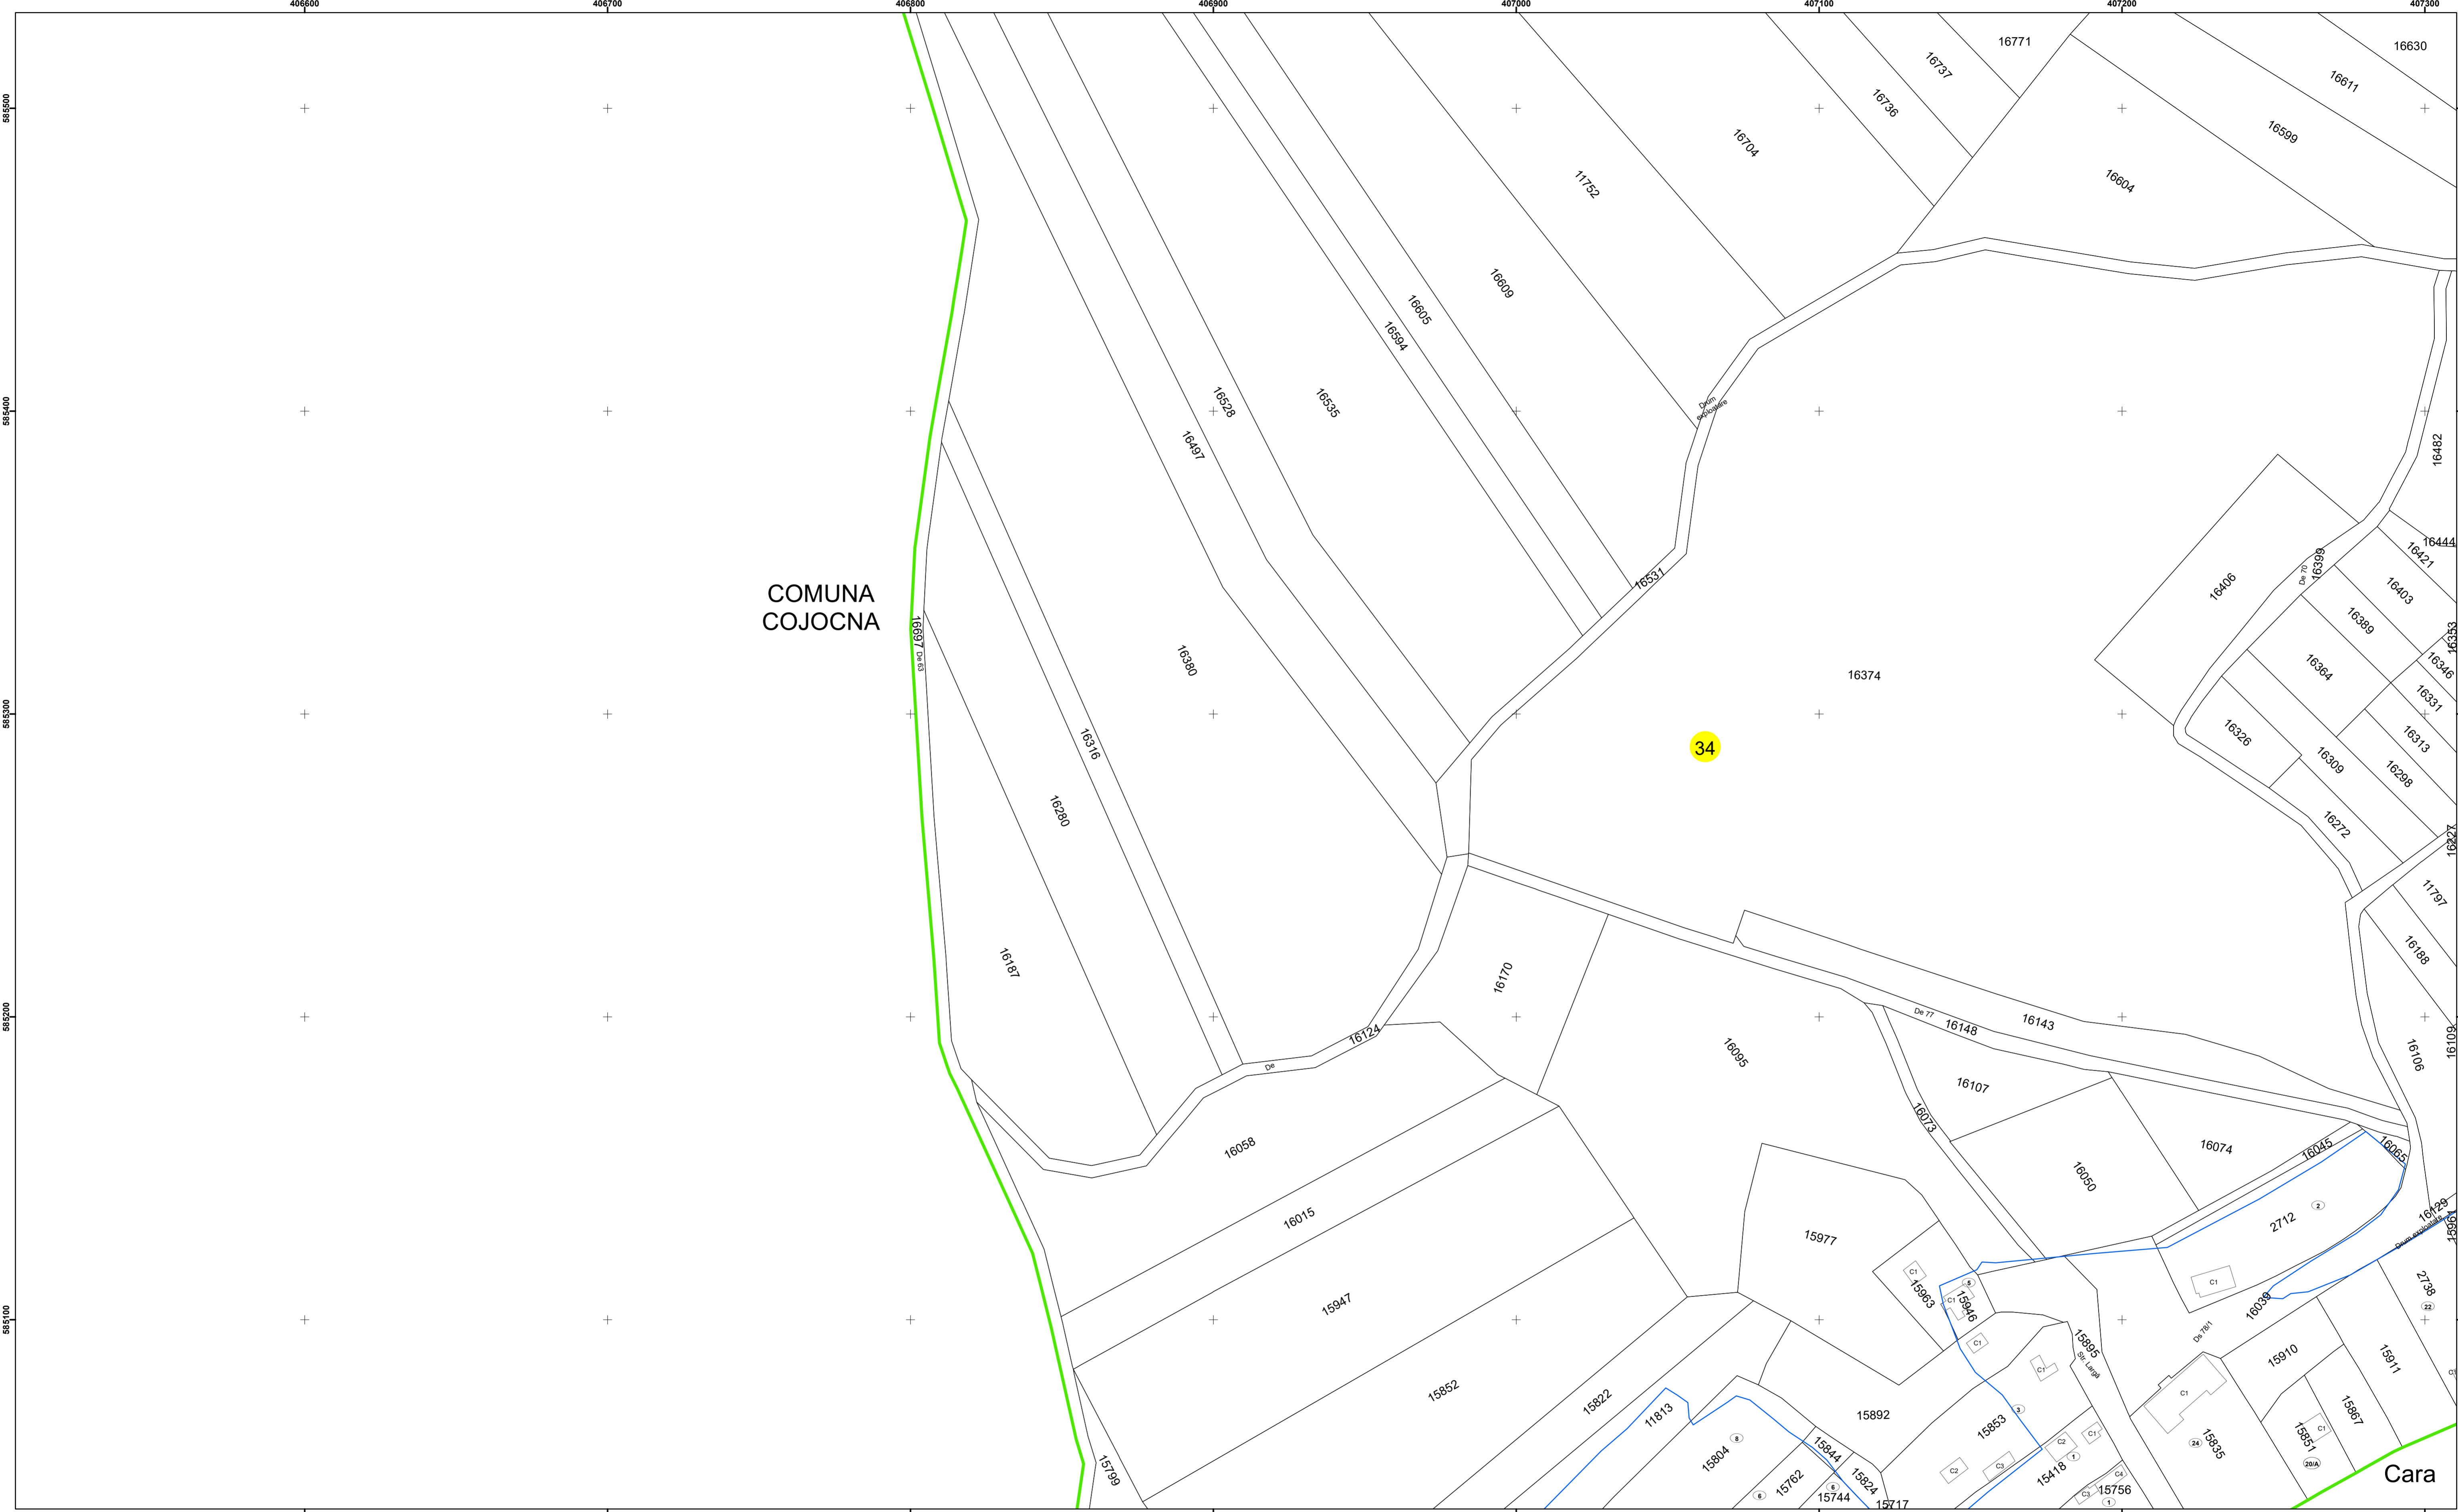

Comuna Cojocna
Județul Cluj
Sector Cadastral 34

Scara 1:1000, sistem de proiecție STEREO 70

Legendă

	Limită UAT		Număr Sector Cadastral
	Limită Intravilan	458	Identificator Teren
	Sector Cadastral		Institutii
	Limită Imobil		

Executant: SC MEGAGIS SRL

Spre publicare

Data: ianuarie 2024

PLAN CADASTRAL

Comuna Cojocna
Județul Cluj
Sector Cadastral 34

Scara 1:1000, sistem de proiecție STEREO 70

Legendă

	Limită UAT		Număr Sector Cadastral
	Limită Intravilan	458	Identificator Teren
	Sector Cadastral		Institutii
	Limită Imobil		