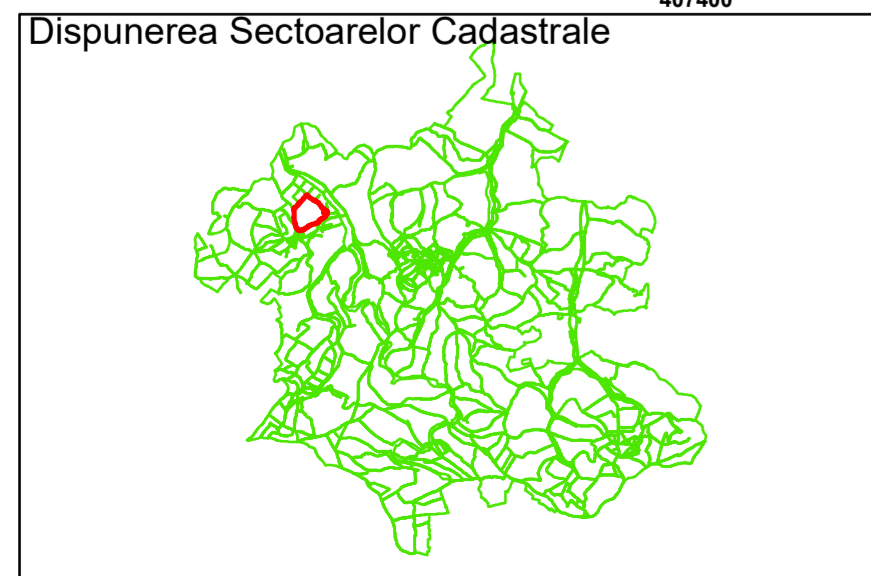

Legendă

	Limită UAT		Număr Sector Cadastral
	Limită Intravilan	458	Identificator Teren
	Sector Cadastral		Institutii
	Limită Imobil		

Executant: SC MEGAGIS SRL

Spre publicare

Data: ianuarie 2024

PLAN CADASTRAL

Comuna Cojocna
Județul Cluj
Sector Cadastral 34

Scara 1:1000, sistem de proiecție STEREO 70

Legendă

	Limită UAT		Număr Sector Cadastral
	Limită Intravilan	458	Identificator Teren
	Sector Cadastral		Institutii
	Limită Imobil		

Executant: SC MEGAGIS SRL

Spre publicare

Data: ianuarie 2024

PLAN CADASTRAL

Comuna Cojocna
Județul Cluj
Sector Cadastral 34

Scara 1:1000, sistem de proiecție STEREO 70

Legendă

	Limită UAT		Număr Sector Cadastral
	Limită Intravilan	458	Identificator Teren
	Sector Cadastral		Institutii
	Limită Imobil		

Executant: SC MEGAGIS SRL

Spre publicare
Data: ianuarie 2024

PLAN CADASTRAL

Comuna Cojocna
Județul Cluj
Sector Cadastral 34

Scara 1:1000, sistem de proiectie STEREO 70