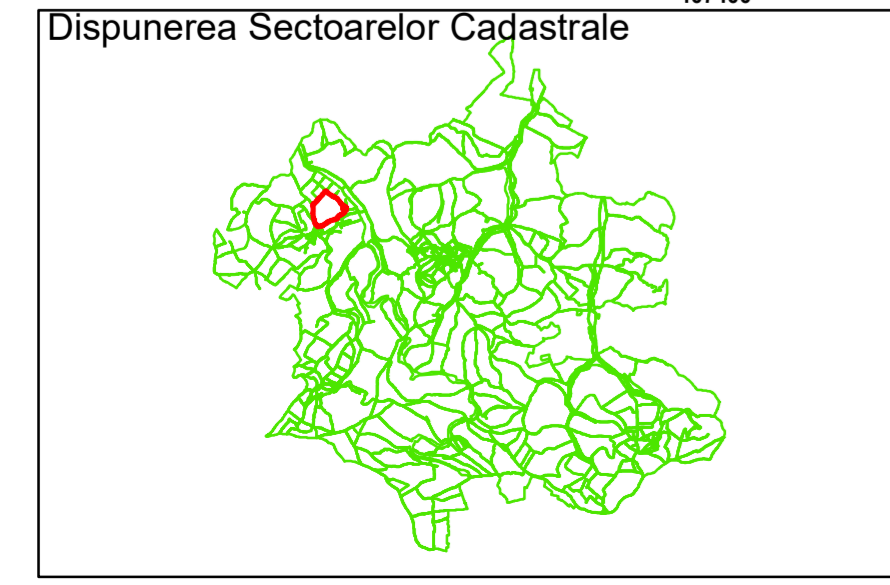

Comuna Cojocna
Județul Cluj
Sector Cadastral 34

Scara 1:1000, sistem de proiecție STEREO 70

Legendă

	Limită UAT		Număr Sector Cadastral
	Limită Intravilan	458	Identificator Teren
	Sector Cadastral		Institutii
	Limită Imobil		

Executant: SC MEGAGIS SRL

Spre publicare

Data: ianuarie 2024

PLAN CADASTRAL

Comuna Cojocna
Județul Cluj
Sector Cadastral 34

Scara 1:1000, sistem de proiecție STEREO 70

Legendă

	Limită UAT		Număr Sector Cadastral
	Limită Intravilan	458	Identificator Teren
	Sector Cadastral		Institutii
	Limită Imobil		