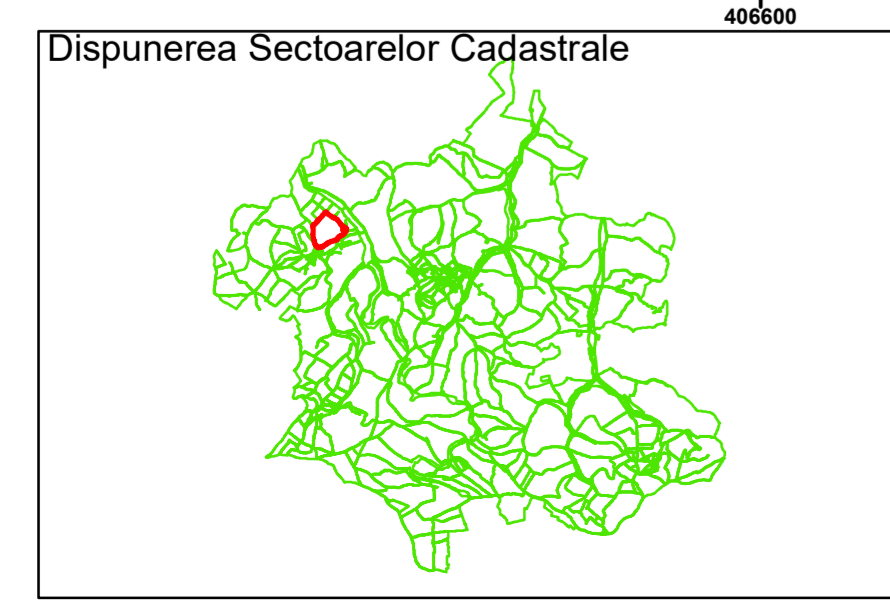

Comuna Cojocna
Județul Cluj
Sector Cadastral 34

Scara 1:1000, sistem de proiecție STEREO 70

Legendă

	Limită UAT		Număr Sector Cadastral
	Limită Intravilan	458	Identificator Teren
	Sector Cadastral		Institutii
	Limită Imobil		

Executant: SC MEGAGIS SRL

Spre publicare

Data: ianuarie 2024

PLAN CADASTRAL

Comuna Cojocna
Județul Cluj
Sector Cadastral 34

Scara 1:1000, sistem de proiecție STEREO 70

Legendă

	Limită UAT		Număr Sector Cadastral
	Limită Intravilan	458	Identificator Teren
	Sector Cadastral		Institutii
	Limită Imobil		