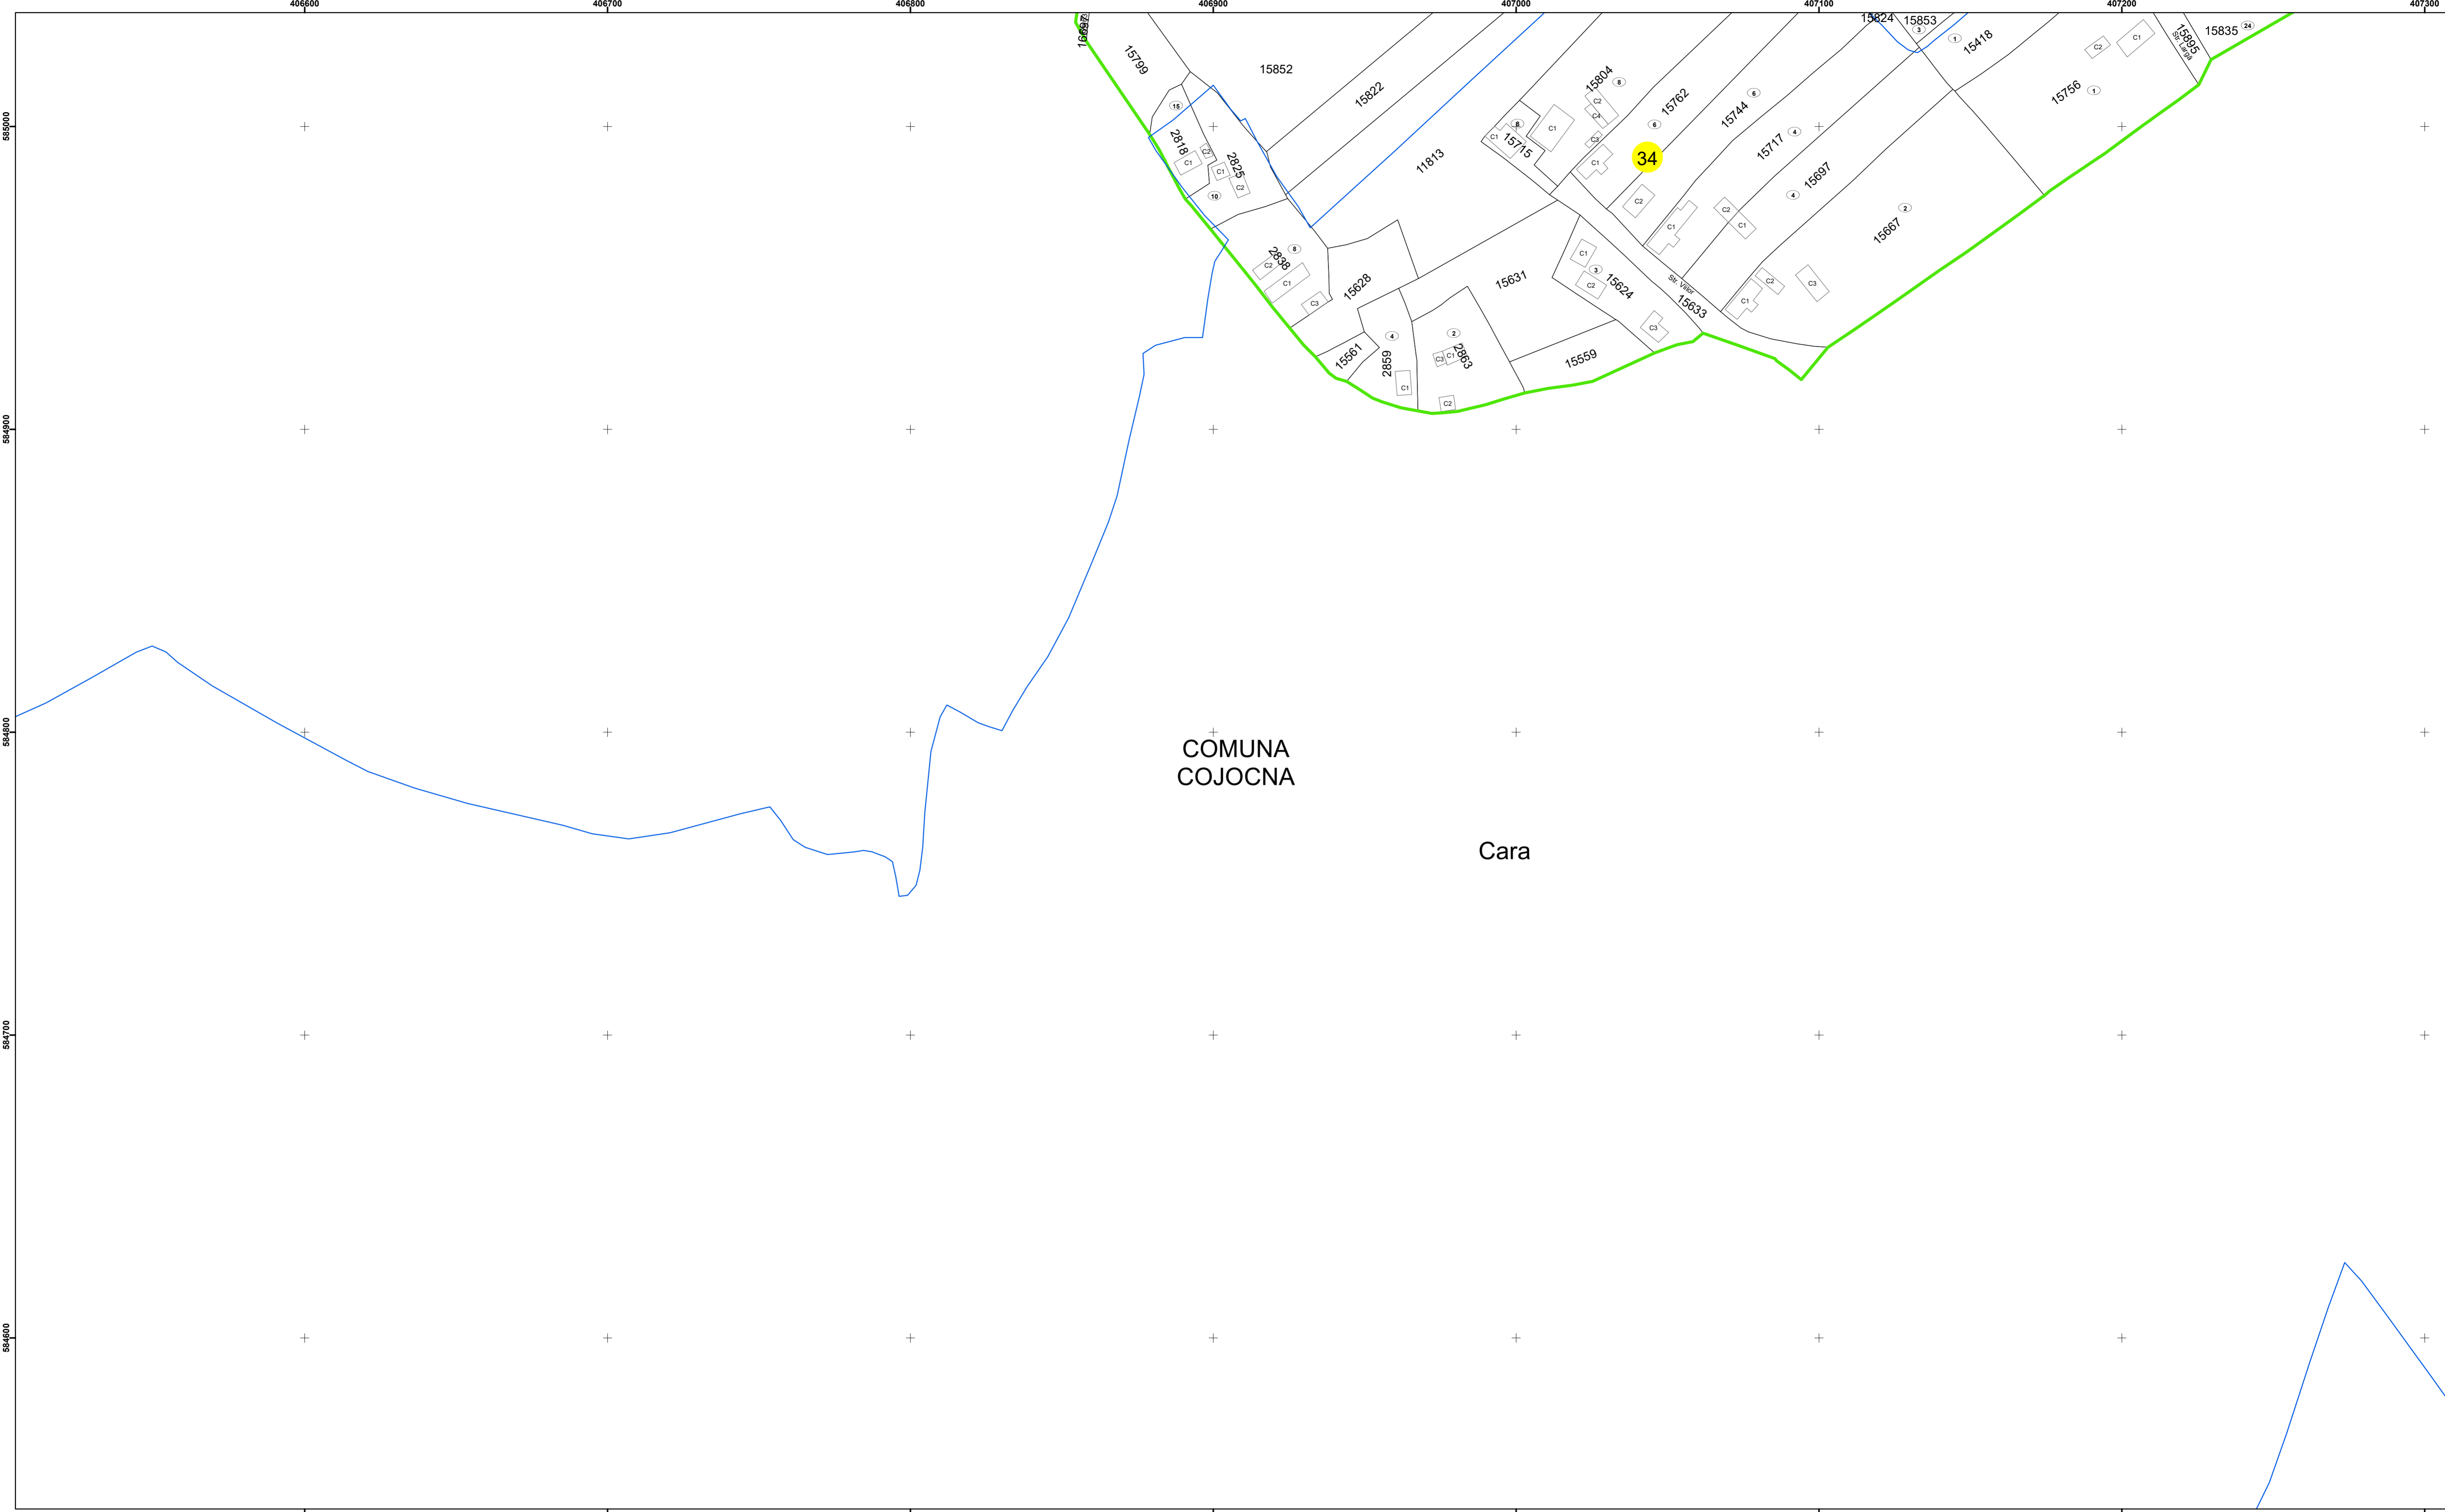

Legendă

	Limită UAT		Număr Sector Cadastral
	Limită Intravilan	458	Identificator Teren
	Sector Cadastral		Institutii
	Limită Imobil		

Executant: SC MEGAGIS SRL

Spre publicare
Data: ianuarie 2024

PLAN CADASTRAL

Comuna Cojocna
Județul Cluj
Sector Cadastral 34

Scara 1:1000, sistem de proiectie STEREO 70