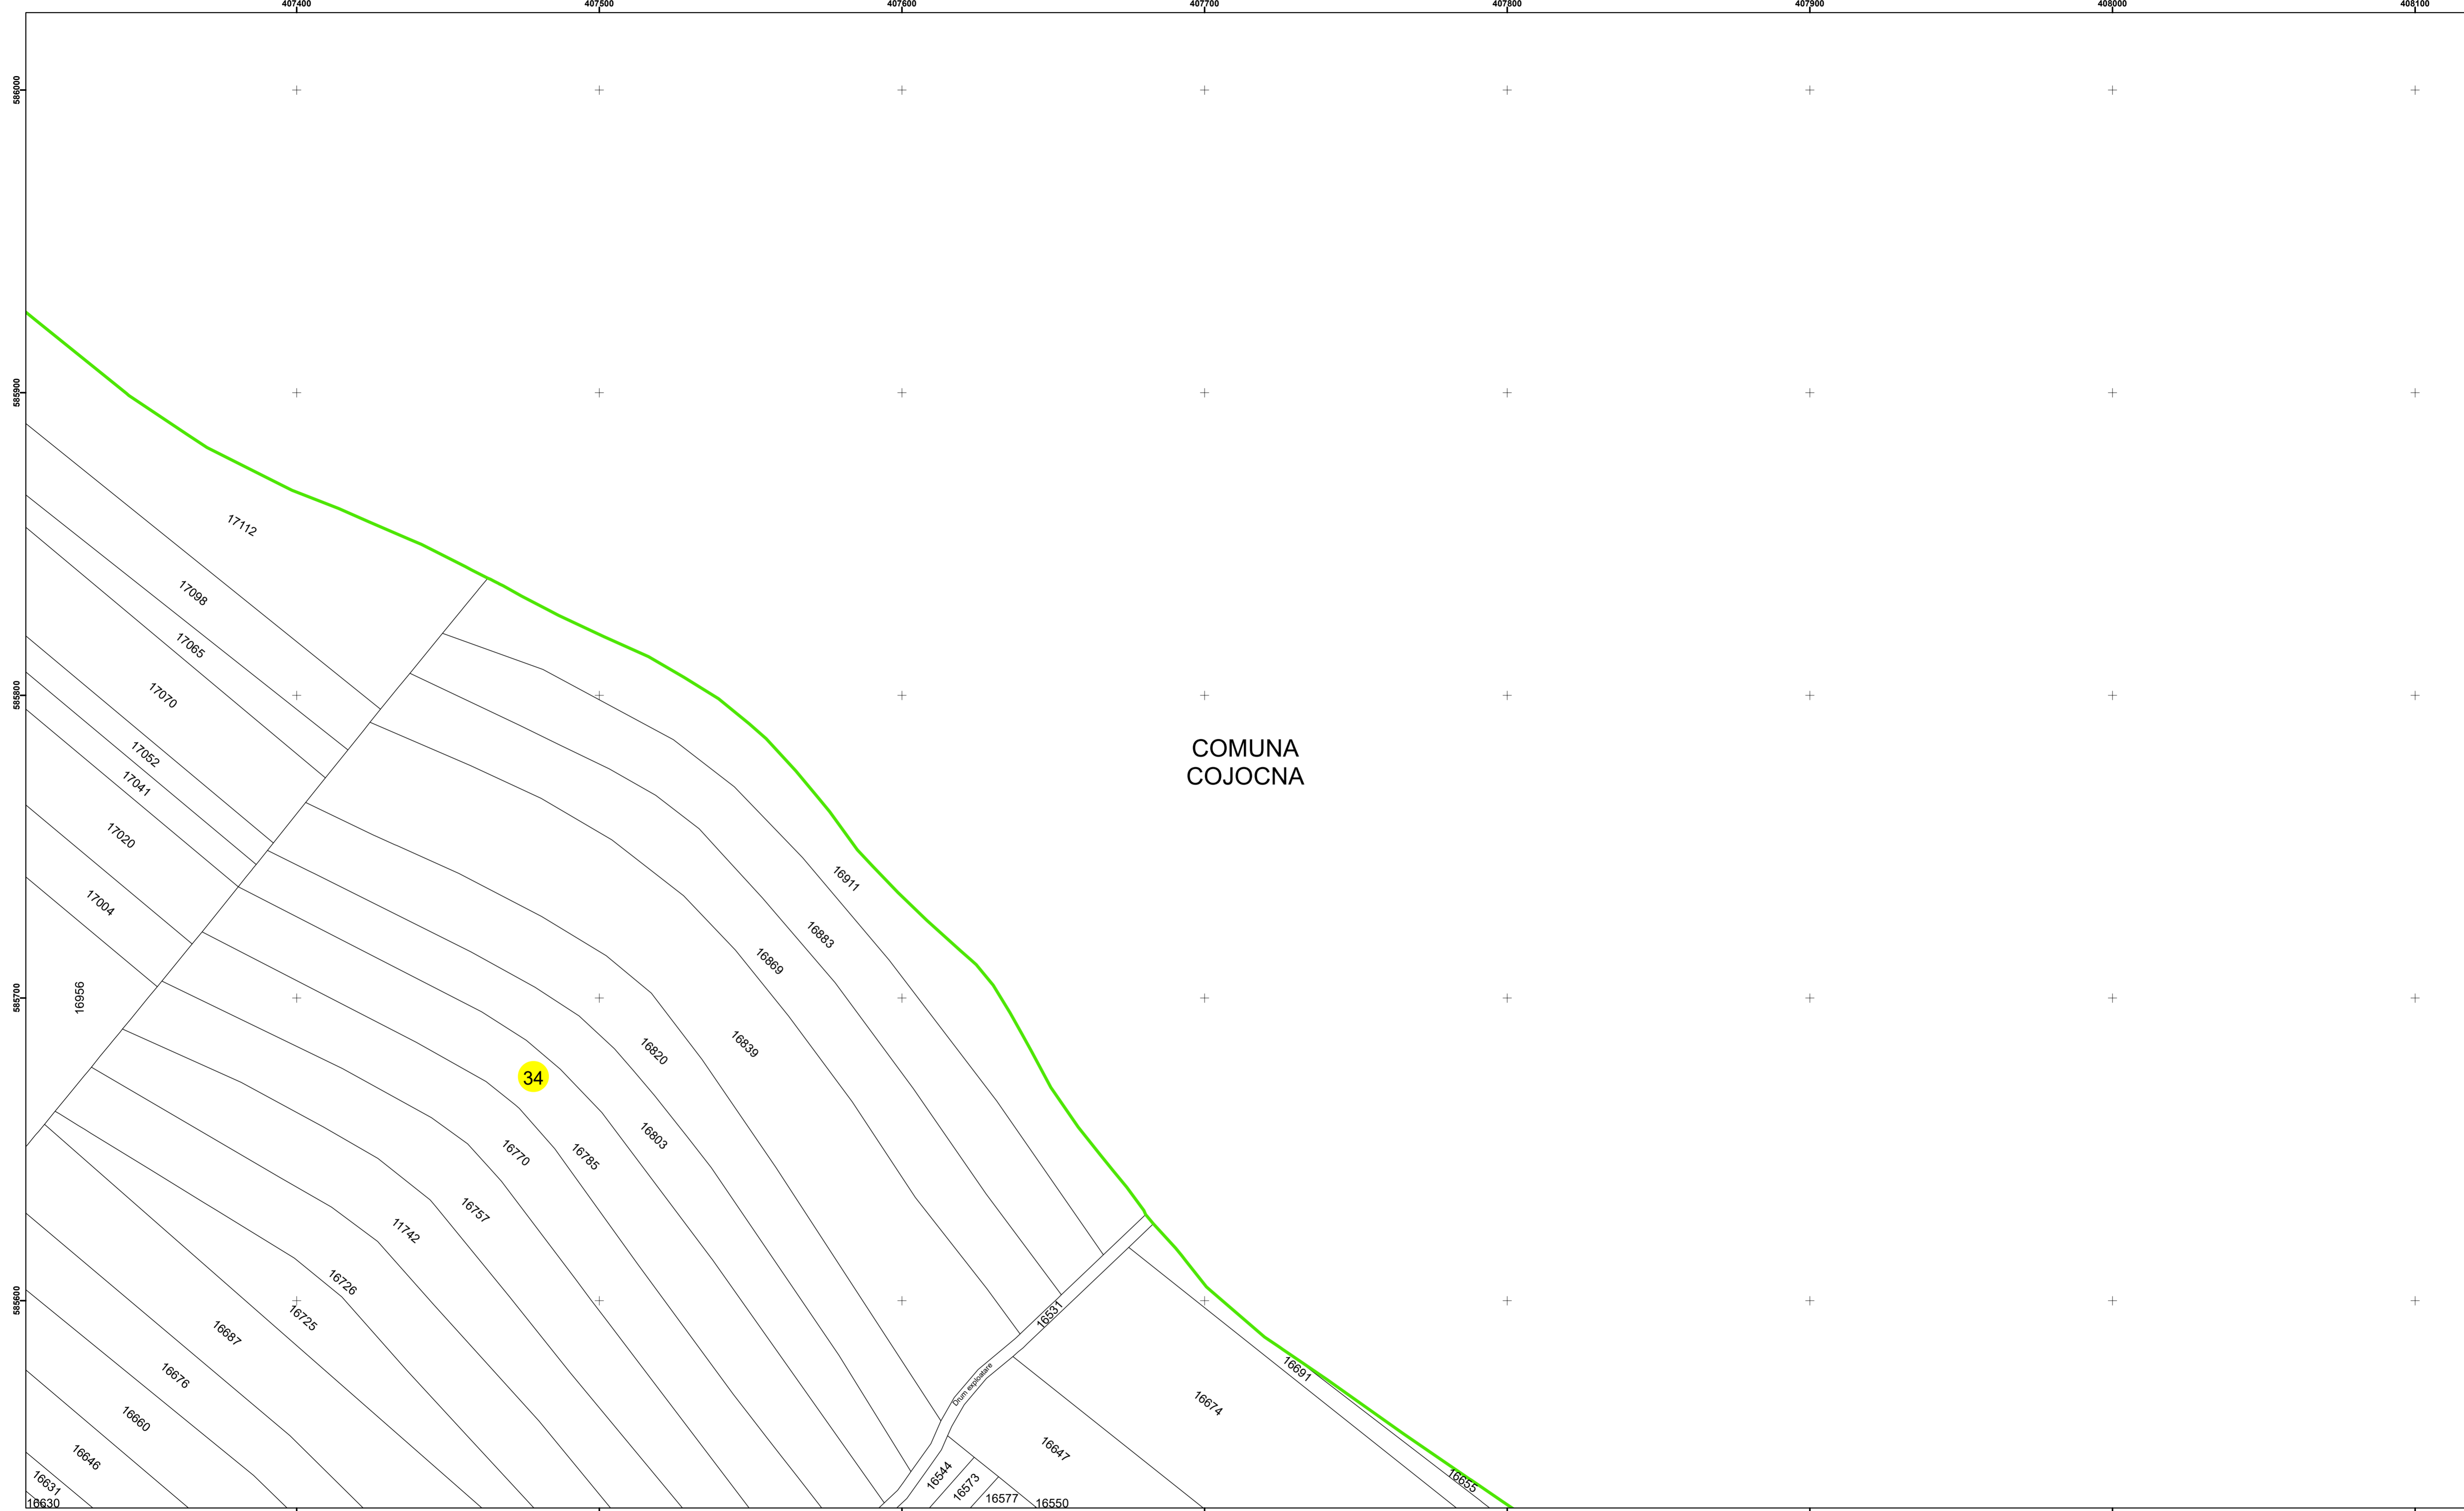

Legendă

	Limită UAT		Număr Sector Cadastral
	Limită Intravilan	458	Identificator Teren
	Sector Cadastral		Institutii
	Limită Imobil		

Executant: SC MEGAGIS SRL

Spre publicare

Data: ianuarie 2024

PLAN CADASTRAL

Comuna Cojocna
Județul Cluj
Sector Cadastral 34

Scara 1:1000, sistem de proiecție STEREO 70

Legendă

	Limită UAT		Număr Sector Cadastral
	Limită Intravilan	458	Identificator Teren
	Sector Cadastral		Institutii
	Limită Imobil		

Executant: SC MEGAGIS SRL

Spre publicare

Data: ianuarie 2024

PLAN CADASTRAL

Comuna Cojocna
Județul Cluj
Sector Cadastral 34

Scara 1:1000, sistem de proiecție STEREO 70

Legendă

	Limită UAT		Număr Sector Cadastral
	Limită Intravilan	458	Identificator Teren
	Sector Cadastral		Institutii
	Limită Imobil		