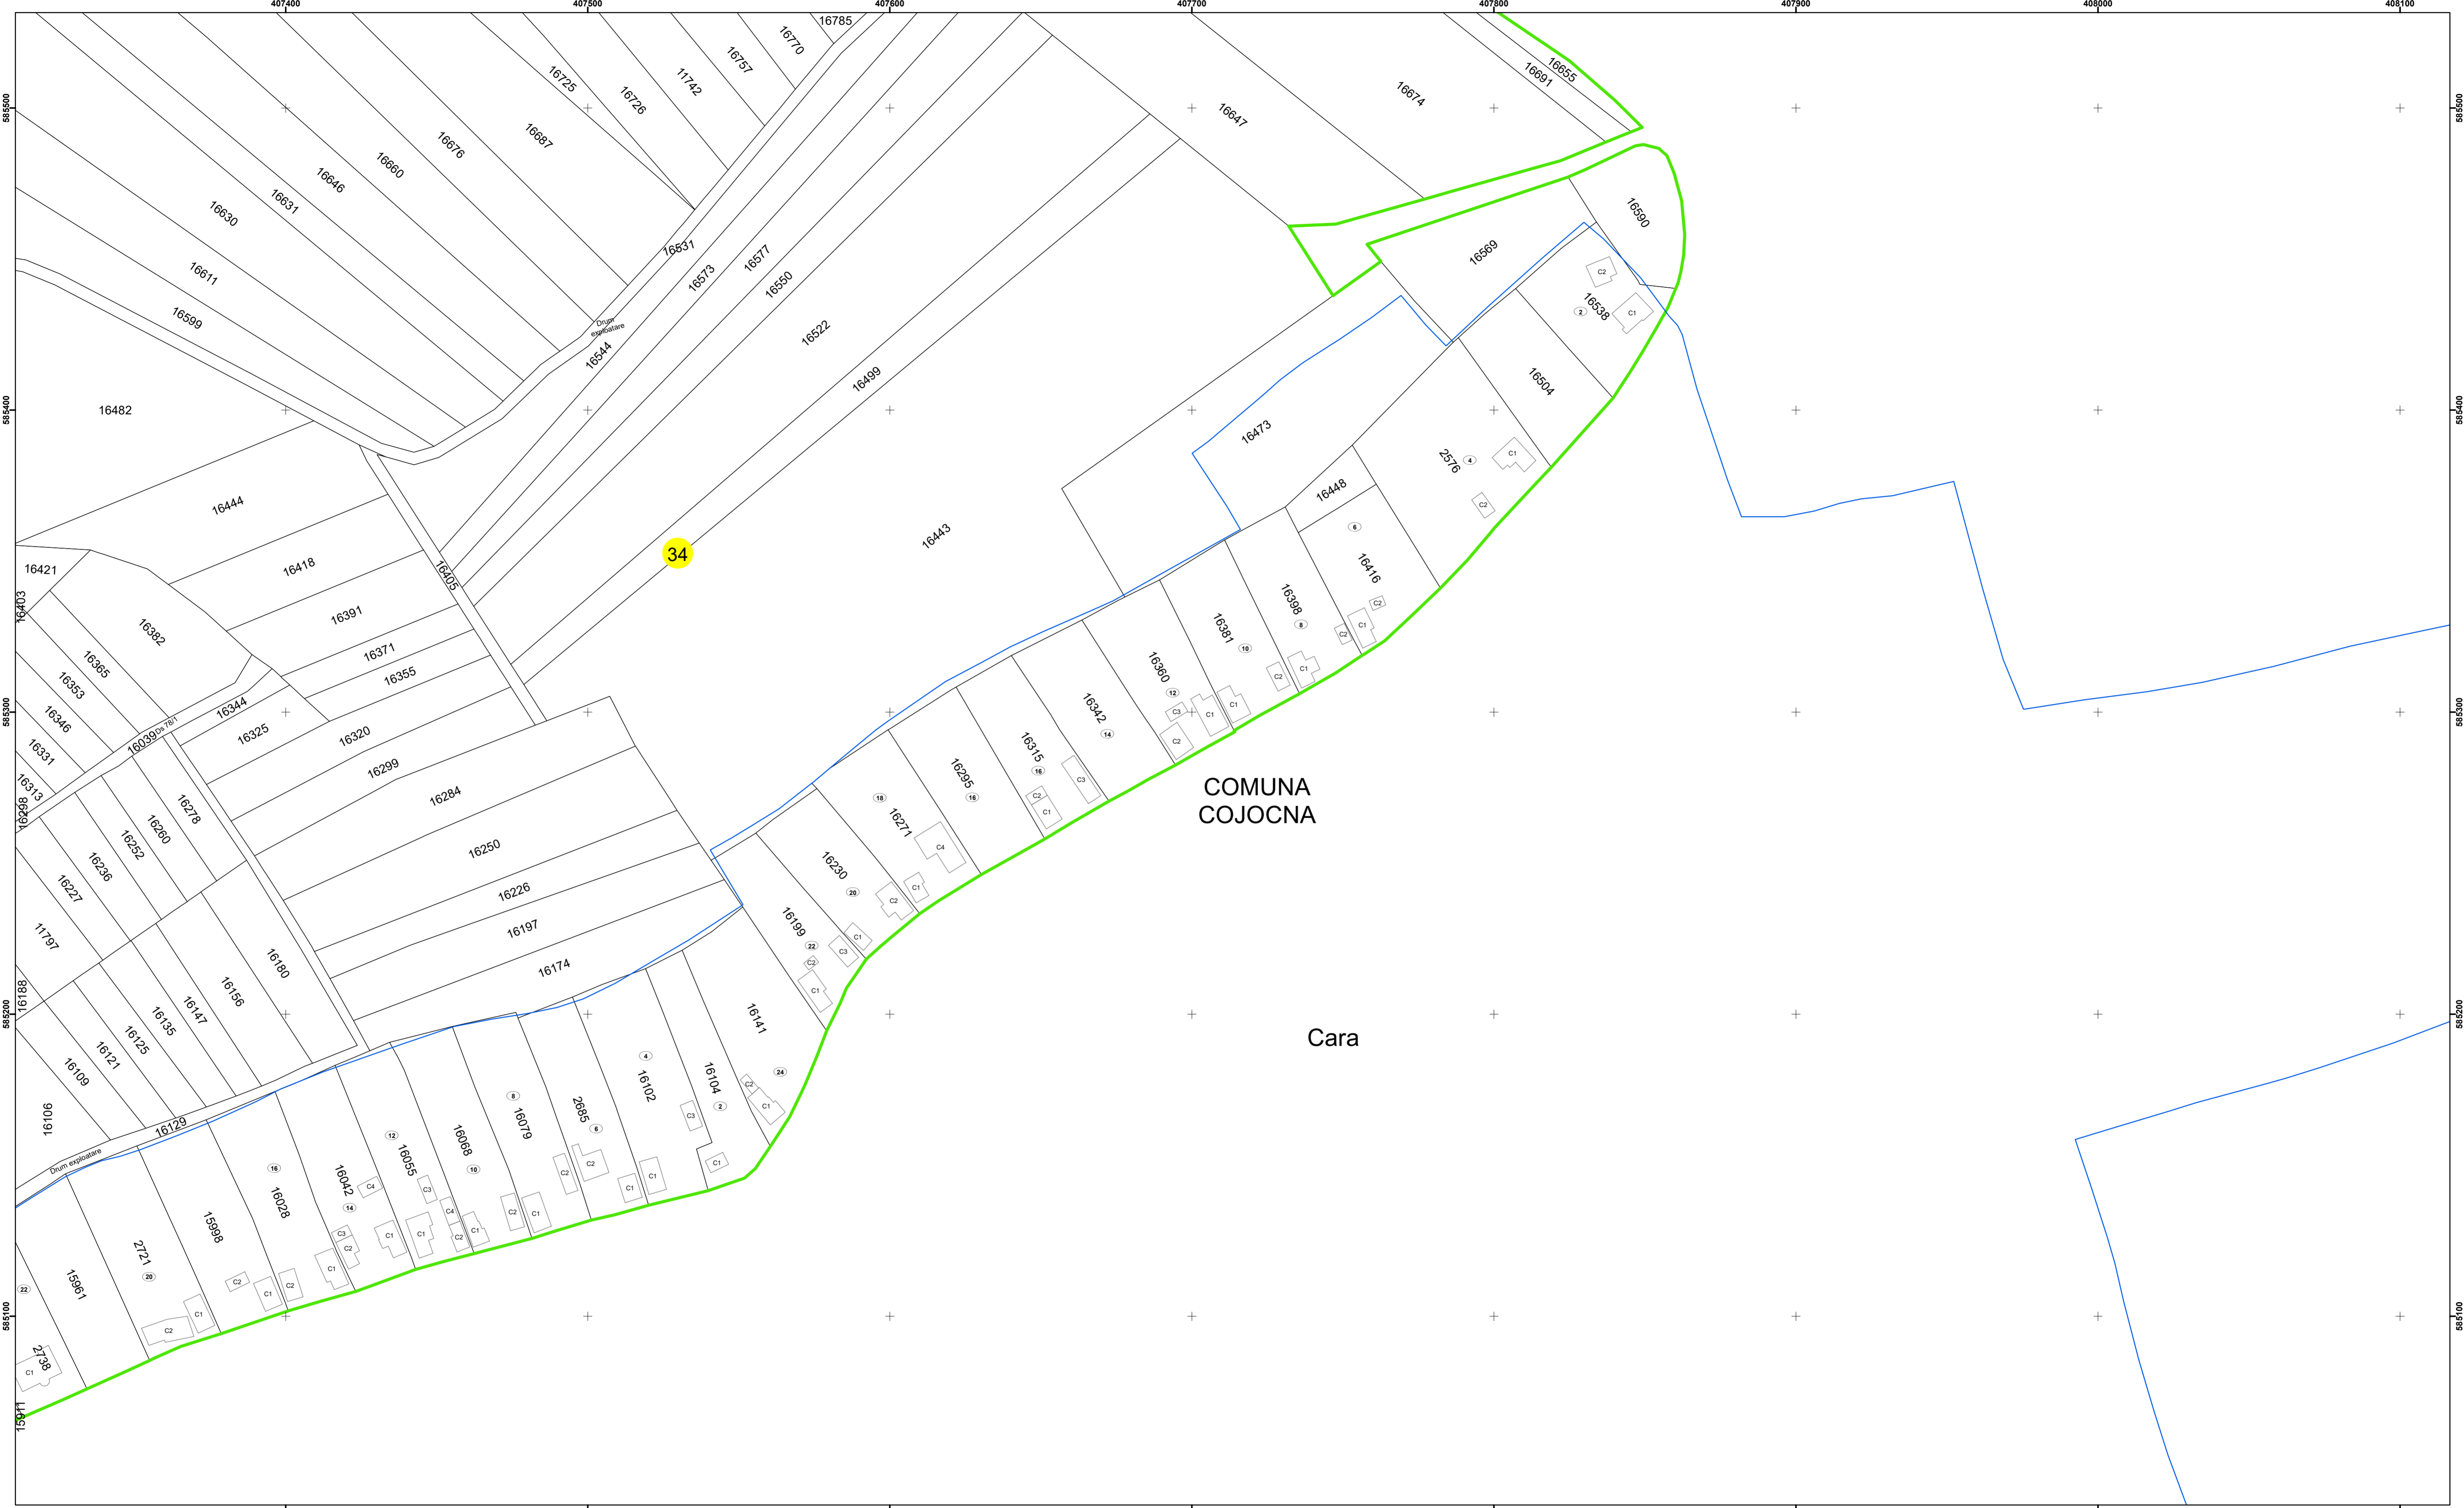

Comuna Cojocna
Județul Cluj
Sector Cadastral 34

Scara 1:1000, sistem de proiecție STEREO 70

Legendă

	Limită UAT		Număr Sector Cadastral
	Limită Intravilan	458	Identificator Teren
	Sector Cadastral		Institutii
	Limită Imobil		

Executant: SC MEGAGIS SRL

Spre publicare

Data: ianuarie 2024

PLAN CADASTRAL

Comuna Cojocna
Județul Cluj
Sector Cadastral 34

Scara 1:1000, sistem de proiecție STEREO 70

Legendă

	Limită UAT		Număr Sector Cadastral
	Limită Intravilan	458	Identificator Teren
	Sector Cadastral		Institutii
	Limită Imobil		