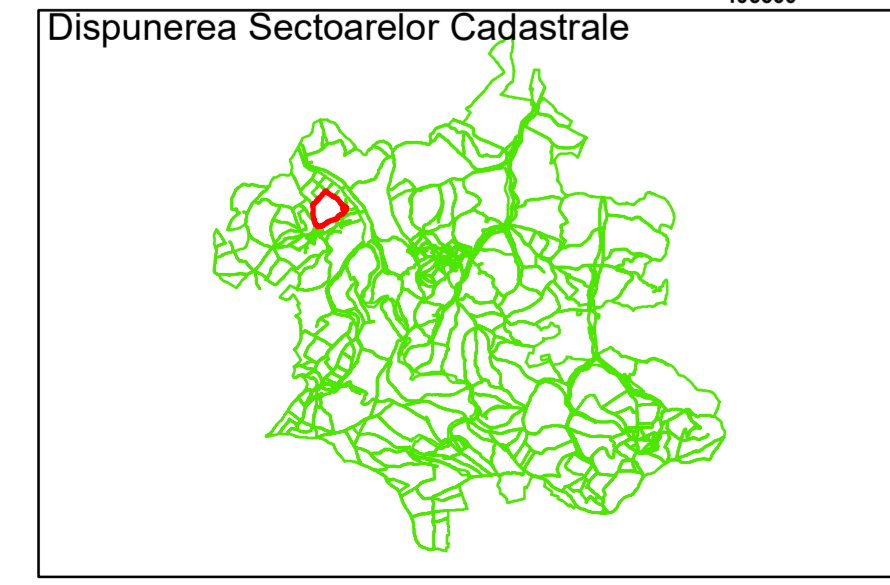

Comuna Cojocna
Județul Cluj
Sector Cadastral 34

Scara 1:1000, sistem de proiecție STEREO 70

Legendă

	Limită UAT		Număr Sector Cadastral
	Limită Intravilan	458	Identificator Teren
	Sector Cadastral		Institutii
	Limită Imobil		

Executant: SC MEGAGIS SRL

Spre publicare

Data: ianuarie 2024

PLAN CADASTRAL

Comuna Cojocna
Județul Cluj
Sector Cadastral 34

Scara 1:1000, sistem de proiecție STEREO 70

Legendă

	Limită UAT		Număr Sector Cadastral
	Limită Intravilan	458	Identificator Teren
	Sector Cadastral		Institutii
	Limită Imobil		