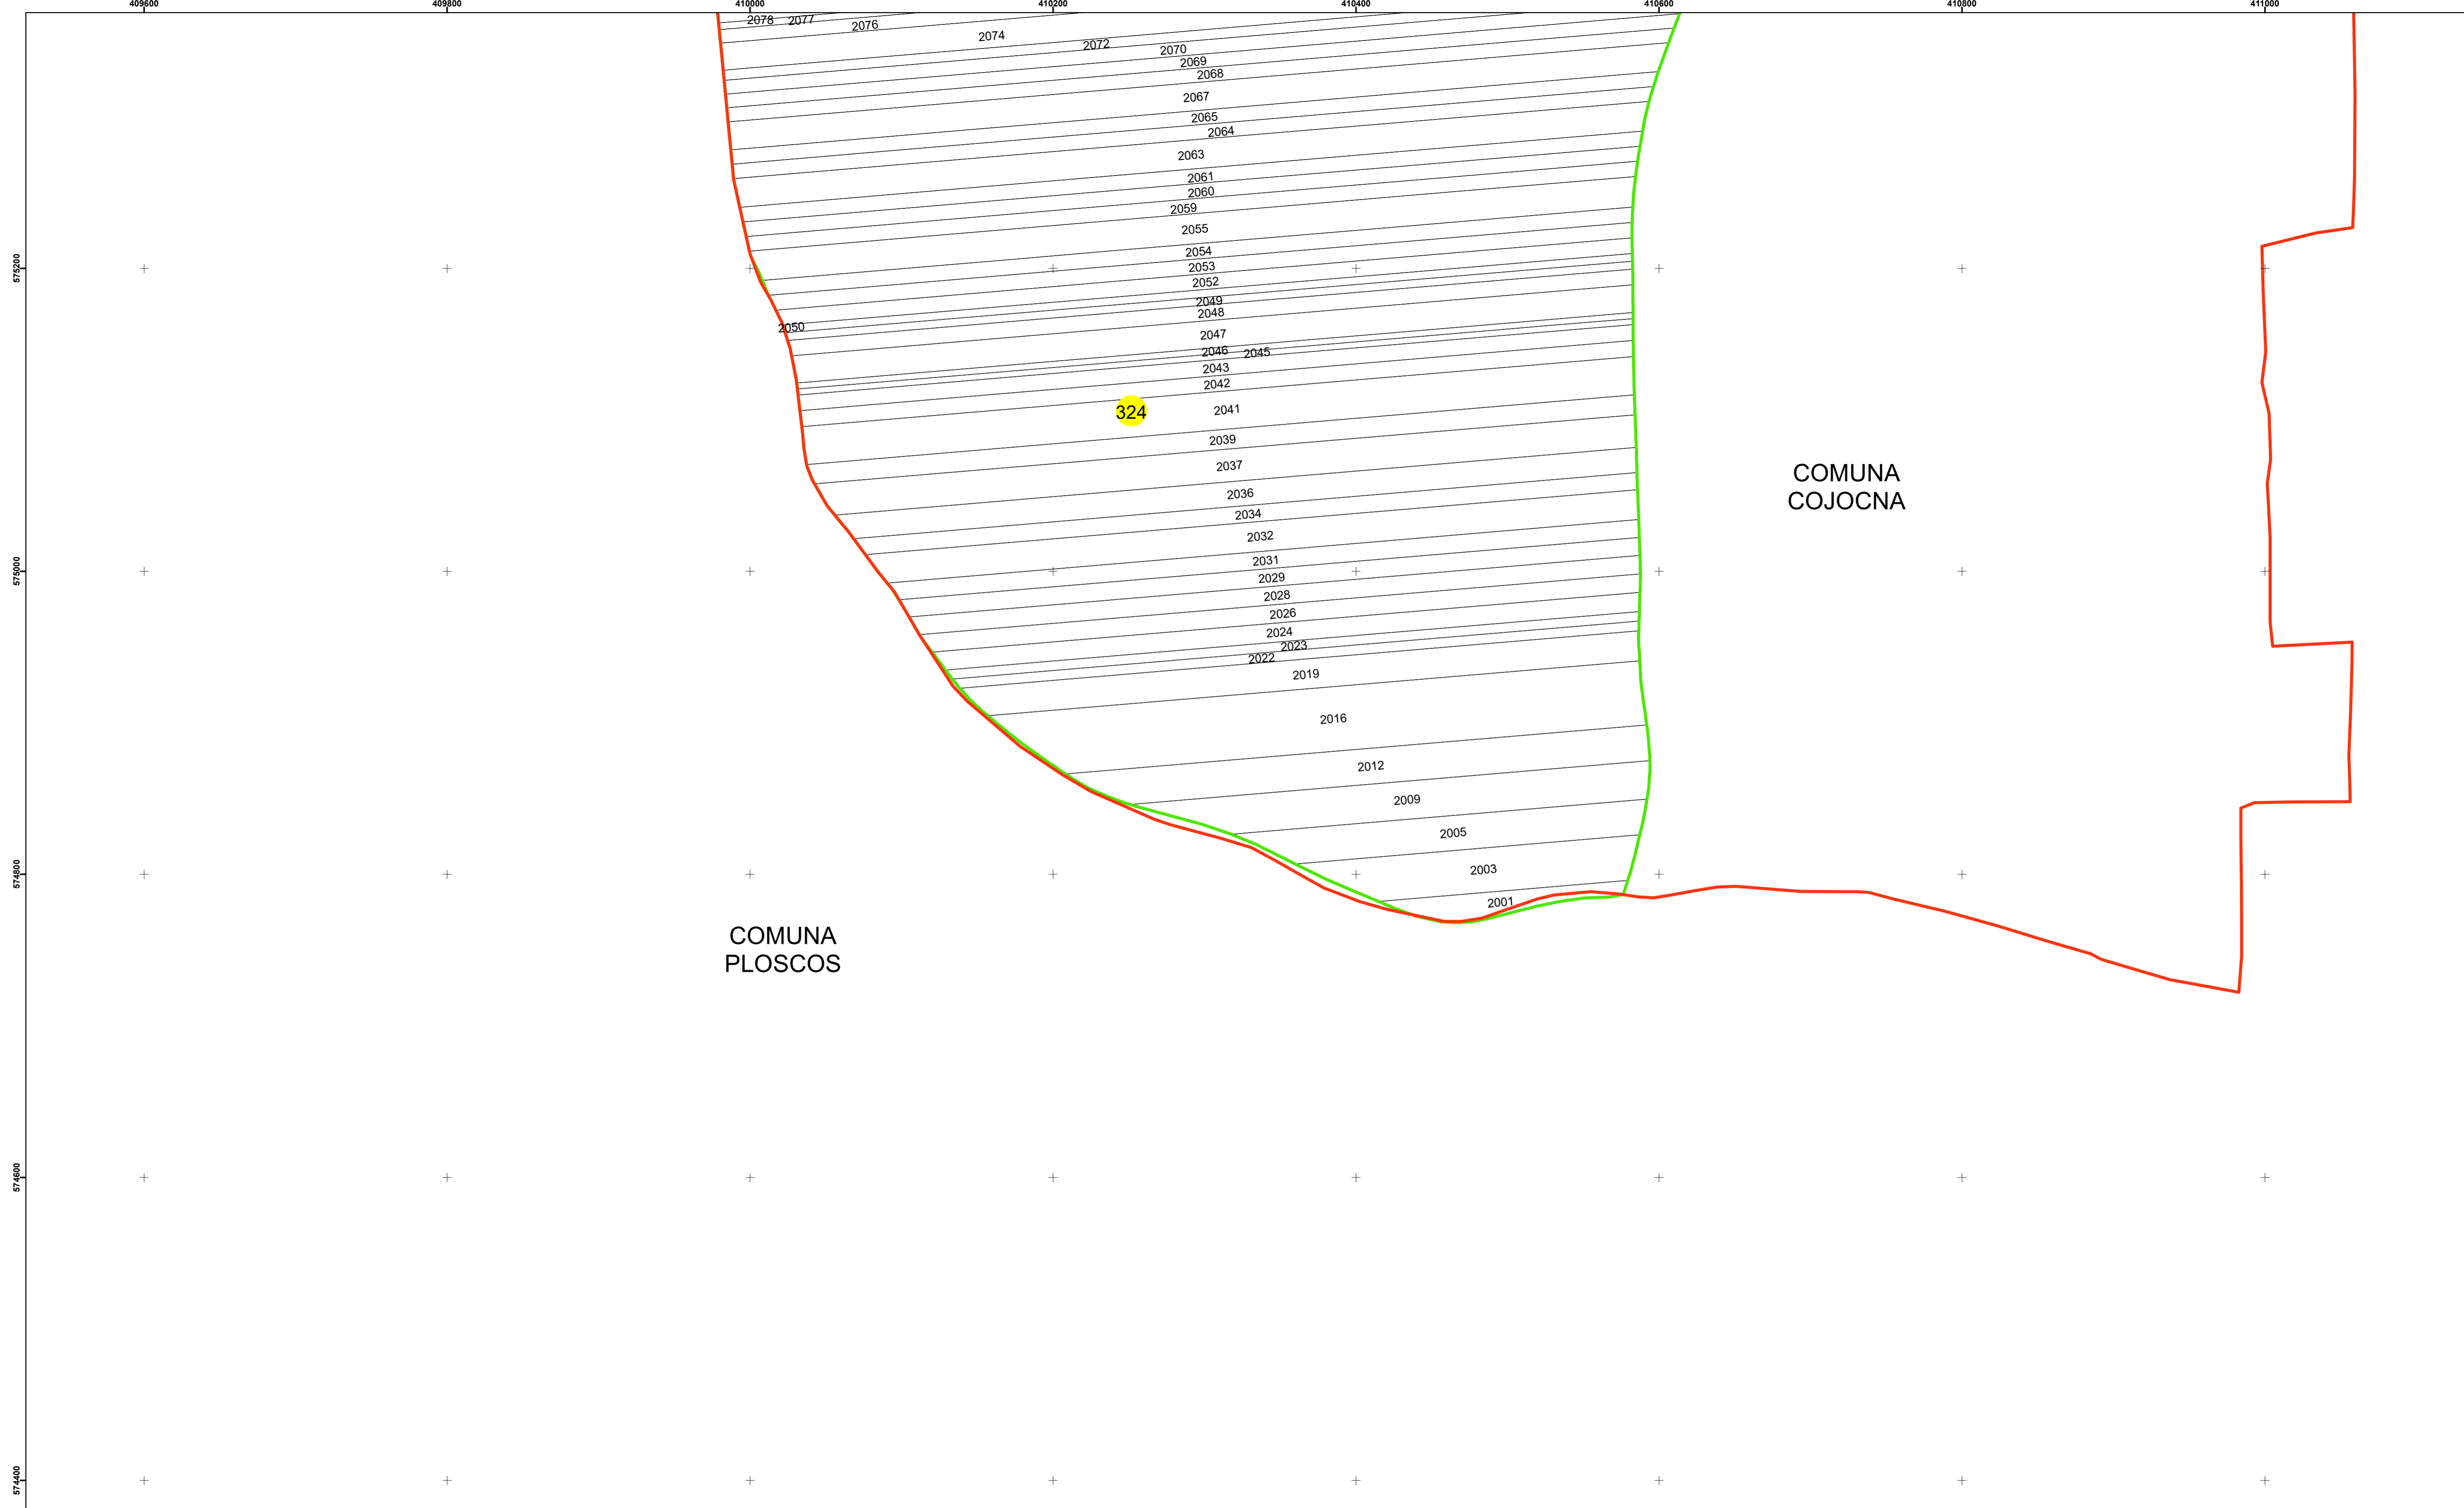

Legendă

Limită UAT	Limită Imobil
Limită Intravilan	Număr Sector Cadastral
Sector Cadastral	458 Identificator Teren

Executant: SC MEGAGIS SRL

Spre publicare

Data: noiembrie 2023

PLAN CADASTRAL

Comuna Cojocna
Județul Cluj
Sector Cadastral 324

Scara 1:2000, sistem de proiecție STEREO 70

COMUNA
PLOSCOS

COMUNA
COJOCNA

Legendă

	Limită UAT		Limită Imobil
	Limită Intravilan		Număr Sector Cadastral
	Sector Cadastral	458	Identificator Teren

Executant: SC MEGAGIS SRL

Spre publicare

Data: noiembrie 2023

PLAN CADASTRAL

Comuna Cojocna
Județul Cluj
Sector Cadastral 324

Scara 1:2000, sistem de proiecție STEREO 70