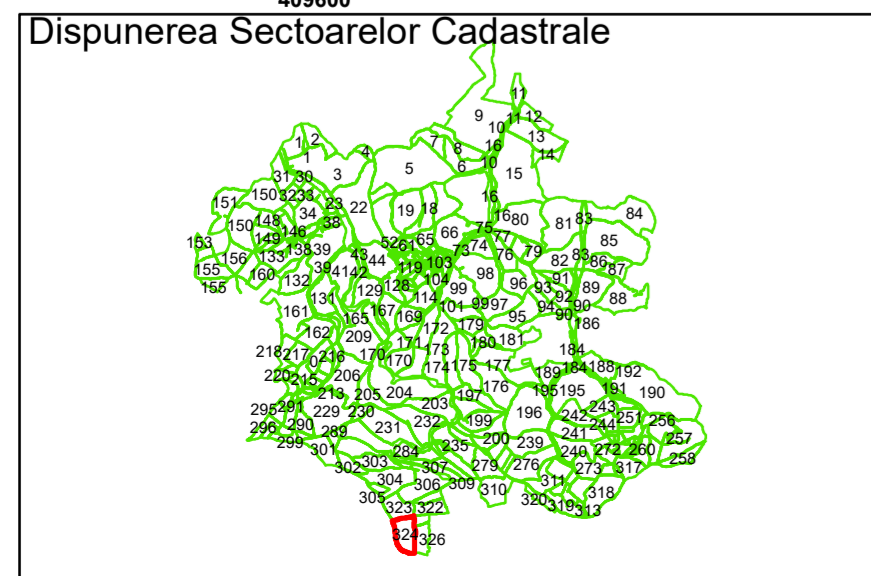

Legendă

Limită UAT	Limită Imobil
Limită Intravilan	Număr Sector Cadastral
Sector Cadastral	458 Identificator Teren

Executant: SC MEGAGIS SRL

Spre publicare

Data: noiembrie 2023

PLAN CADASTRAL

Comuna Cojocna
Județul Cluj
Sector Cadastral 324

Scara 1:2000, sistem de proiecție STEREO 70

COMUNA
PLOSCOS

COMUNA
COJOCNA

Legendă

	Limită UAT		Limită Imobil
	Limită Intravilan		Număr Sector Cadastral
	Sector Cadastral	458	Identificator Teren

Executant: SC MEGAGIS SRL

Spre publicare

Data: noiembrie 2023

PLAN CADASTRAL

Comuna Cojocna
Județul Cluj
Sector Cadastral 324

Scara 1:2000, sistem de proiecție STEREO 70