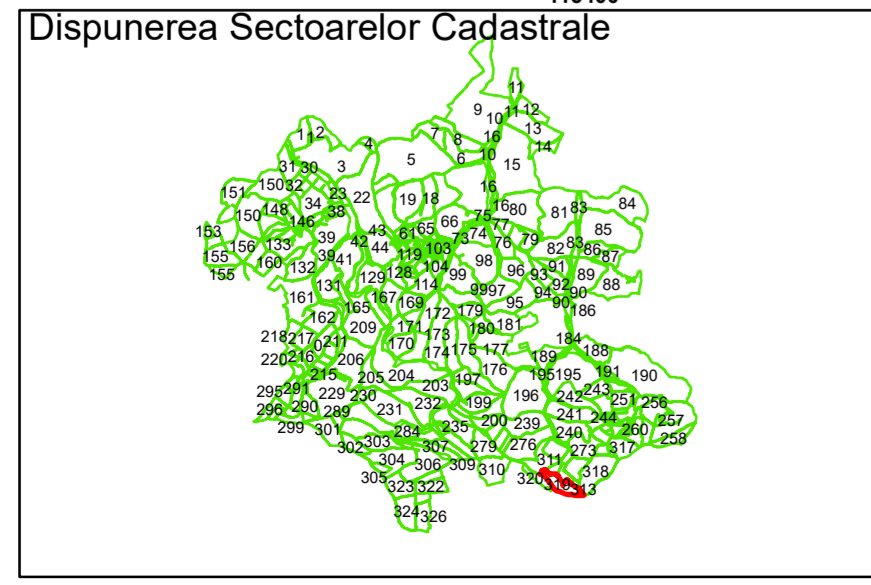

Comuna Cojocna
Județul Cluj
Sector Cadastral 319

Scara 1:1000, sistem de proiecție STEREO 70

Legendă

	Limită UAT		Număr Sector Cadastral
	Limită Intravilan	458	Identificator Teren
	Sector Cadastral		Institutii
	Limită Imobil		

Executant: SC MEGAGIS SRL

Spre publicare

Data: noiembrie 2023

PLAN CADASTRAL

Comuna Cojocna
Județul Cluj
Sector Cadastral 319

Scara 1:1000, sistem de proiecție STEREO 70

Legendă

	Limită UAT		Număr Sector Cadastral
	Limită Intravilan	458	Identificator Teren
	Sector Cadastral		Institutii
	Limită Imobil		

Executant: SC MEGAGIS SRL

Spre publicare

Data: noiembrie 2023

PLAN CADASTRAL

Comuna Cojocna
Județul Cluj
Sector Cadastral 319

Scara 1:1000, sistem de proiecție STEREO 70