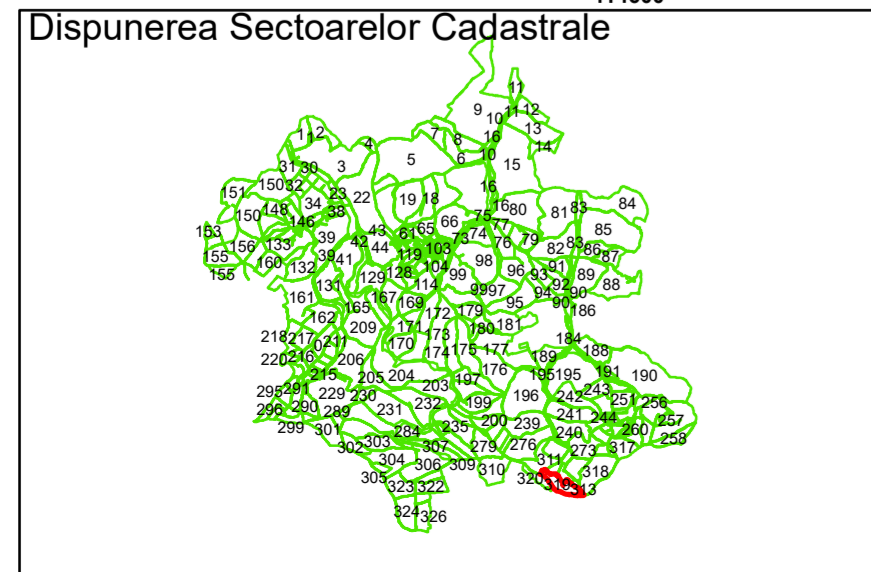

Comuna Cojocna
Județul Cluj
Sector Cadastral 319

Scara 1:1000, sistem de proiecție STEREO 70

Legendă

	Limită UAT		Număr Sector Cadastral
	Limită Intravilan	458	Identificator Teren
	Sector Cadastral		Institutii
	Limită Imobil		

Executant: SC MEGAGIS SRL

Spre publicare

Data: noiembrie 2023

PLAN CADASTRAL

Comuna Cojocna
Județul Cluj
Sector Cadastral 319

Scara 1:1000, sistem de proiecție STEREO 70

Legendă

	Limită UAT		Număr Sector Cadastral
	Limită Intravilan	458	Identificator Teren
	Sector Cadastral		Institutii
	Limită Imobil		

Executant: SC MEGAGIS SRL

Spre publicare

Data: noiembrie 2023

PLAN CADASTRAL

Comuna Cojocna
Județul Cluj
Sector Cadastral 319

Scara 1:1000, sistem de proiecție STEREO 70