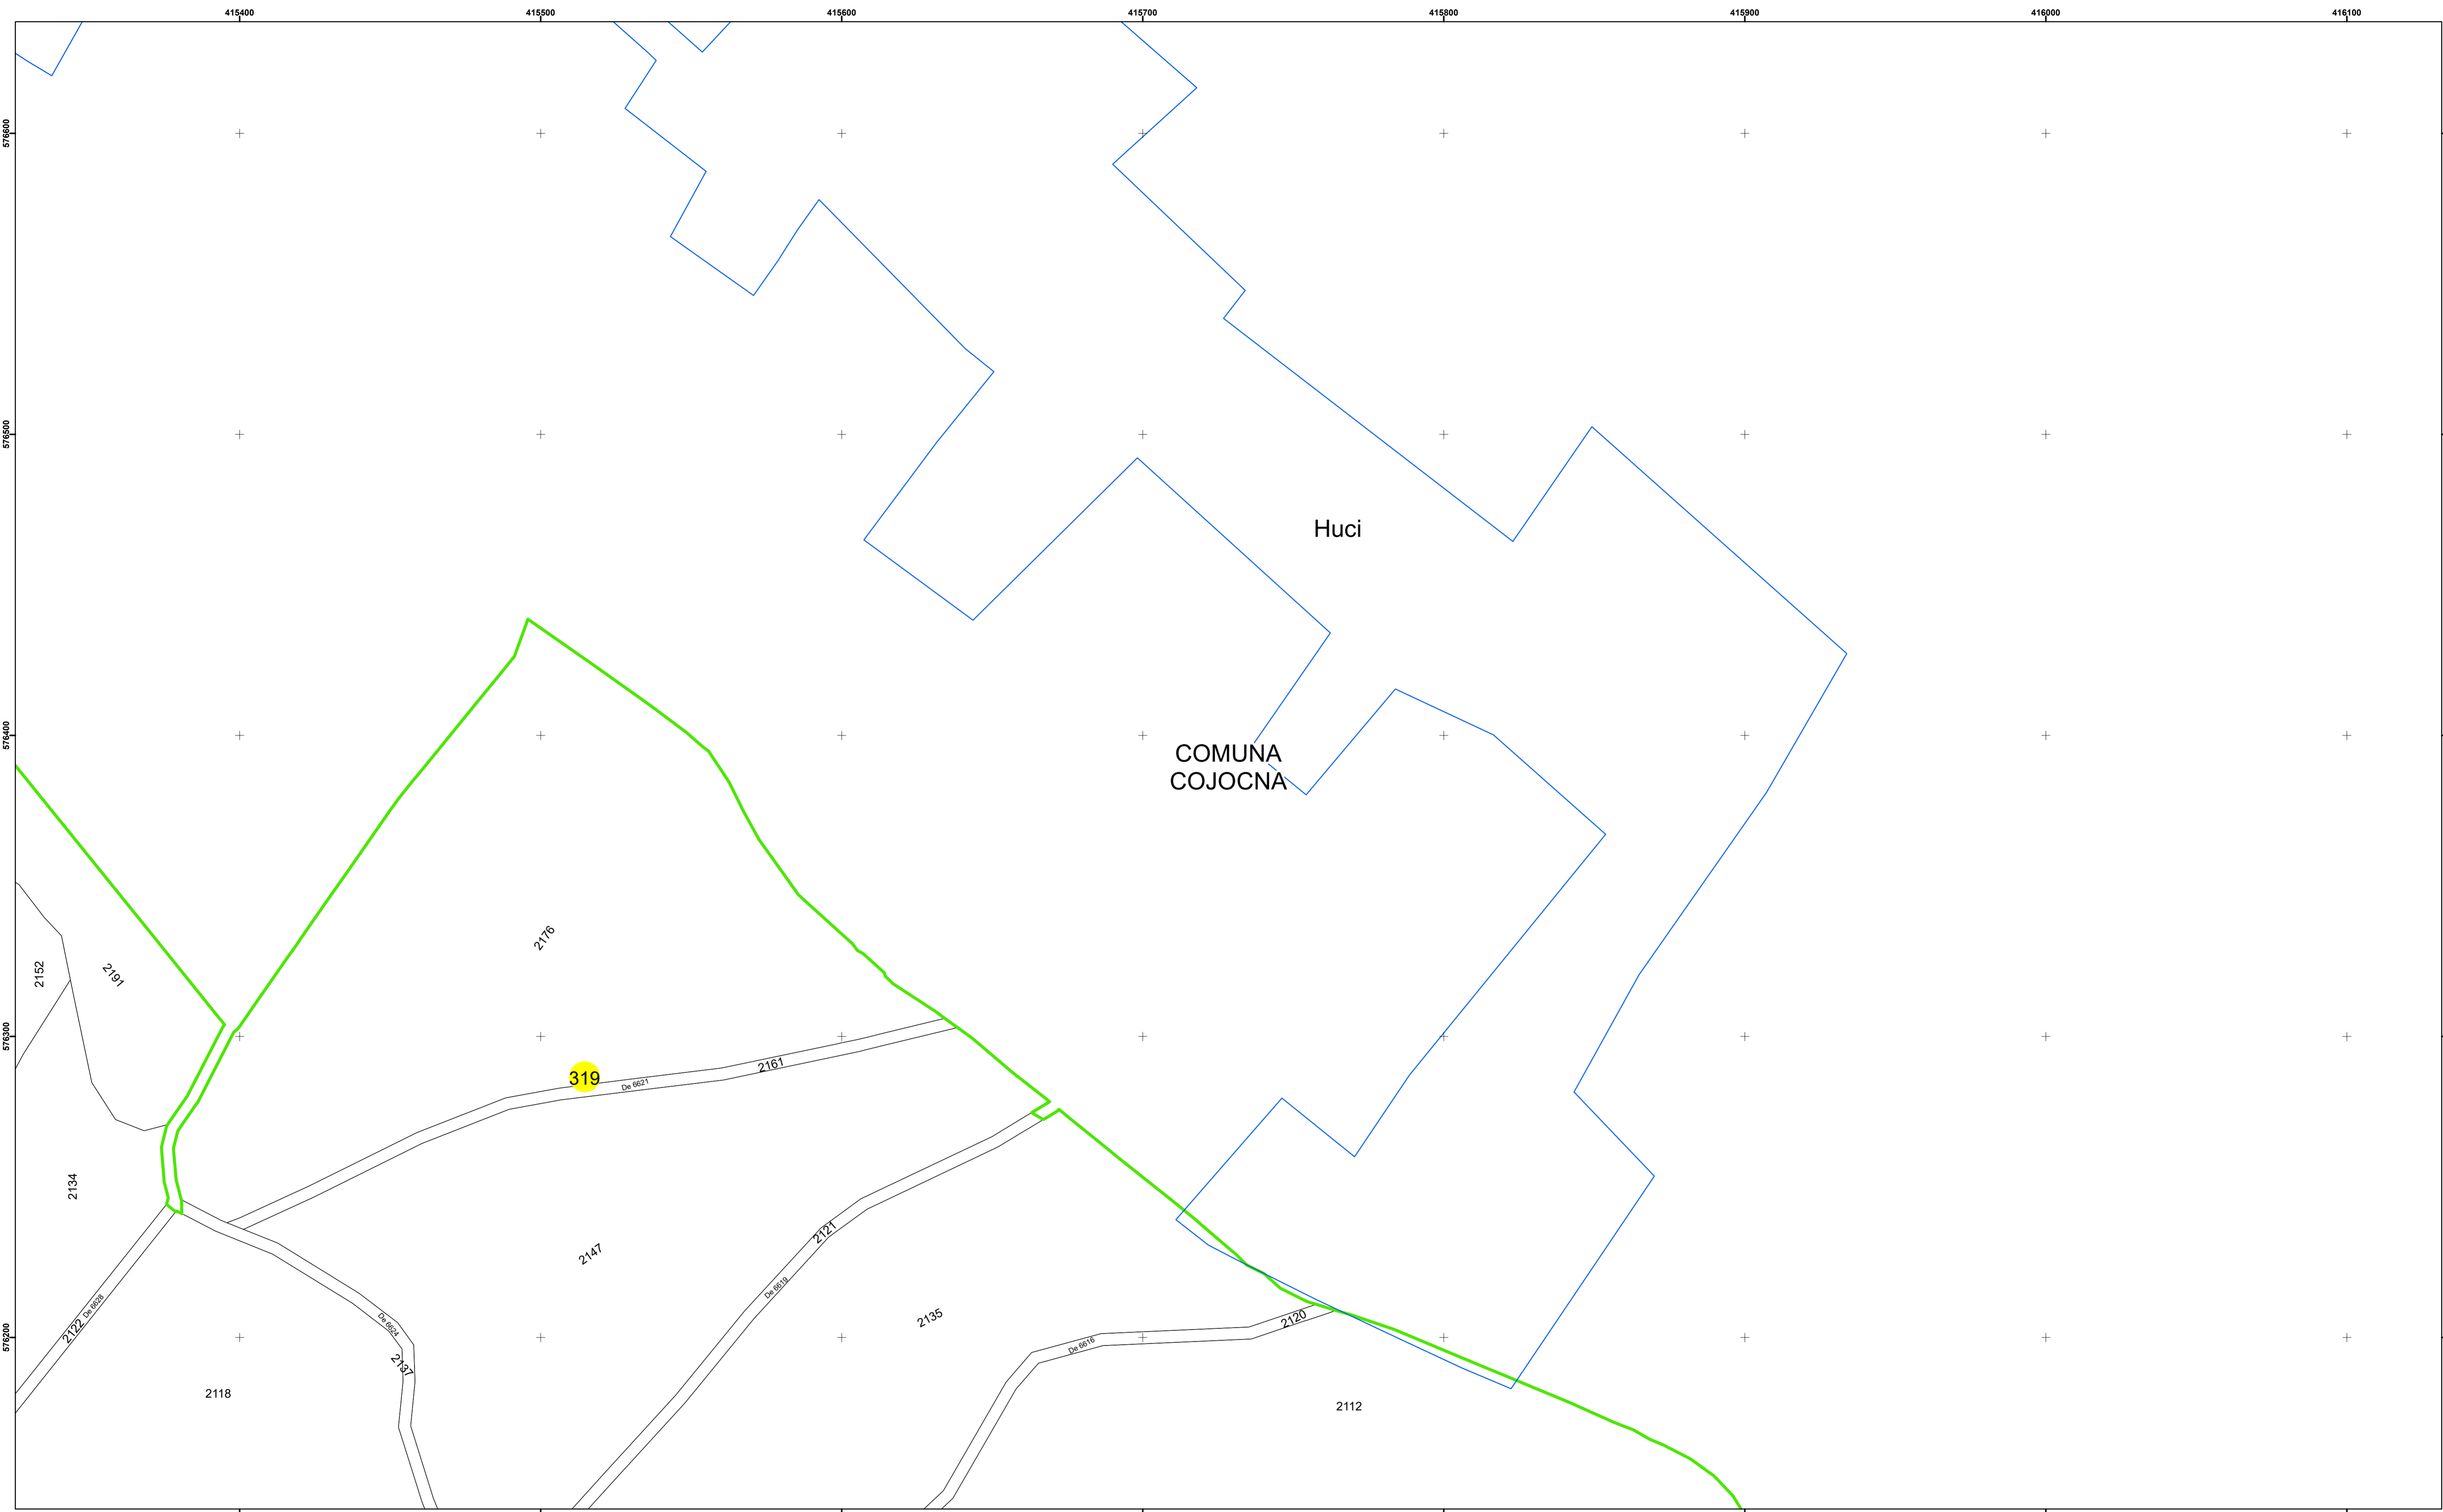

Legendă

	Limită UAT		Număr Sector Cadastral
	Limită Intravilan	458	Identificator Teren
	Sector Cadastral		Institutii
	Limită Imobil		

Executant: SC MEGAGIS SRL

Spre publicare

Data: noiembrie 2023

PLAN CADASTRAL

Comuna Cojocna
Județul Cluj
Sector Cadastral 319

Scara 1:1000, sistem de proiecție STEREO 70

Legendă

	Limită UAT		Număr Sector Cadastral
	Limită Intravilan	458	Identificator Teren
	Sector Cadastral		Institutii
	Limită Imobil		

Executant: SC MEGAGIS SRL

Spre publicare

Data: noiembrie 2023

PLAN CADASTRAL

Comuna Cojocna
Județul Cluj
Sector Cadastral 319

Scara 1:1000, sistem de proiecție STEREO 70

Legendă

	Limită UAT		Număr Sector Cadastral
	Limită Intravilan	458	Identificator Teren
	Sector Cadastral		Institutii
	Limită Imobil		