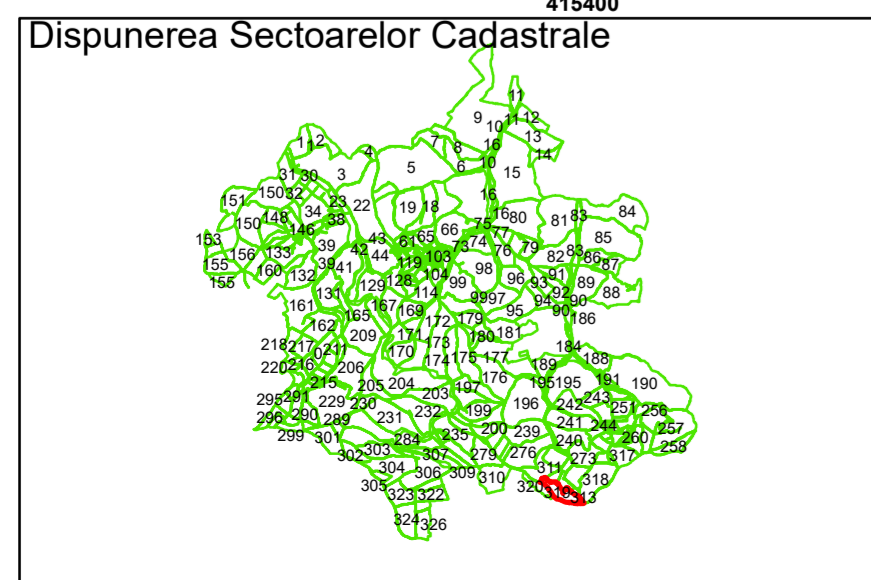

Legendă

	Limită UAT		Număr Sector Cadastral
	Limită Intravilan	458	Identificator Teren
	Sector Cadastral		Institutii
	Limită Imobil		

Executant: SC MEGAGIS SRL

Spre publicare

Data: noiembrie 2023

PLAN CADASTRAL

Comuna Cojocna
Județul Cluj
Sector Cadastral 319

Scara 1:1000, sistem de proiecție STEREO 70

Legendă

	Limită UAT		Număr Sector Cadastral
	Limită Intravilan	458	Identificator Teren
	Sector Cadastral		Institutii
	Limită Imobil		

Executant: SC MEGAGIS SRL

Spre publicare

Data: noiembrie 2023

PLAN CADASTRAL

Comuna Cojocna
Județul Cluj
Sector Cadastral 319

Scara 1:1000, sistem de proiecție STEREO 70

Legendă

	Limită UAT		Număr Sector Cadastral
	Limită Intravilan	458	Identificator Teren
	Sector Cadastral		Institutii
	Limită Imobil		

Executant: SC MEGAGIS SRL

Spre publicare

Data: noiembrie 2023

PLAN CADASTRAL

Comuna Cojocna
Județul Cluj
Sector Cadastral 319

Scara 1:1000, sistem de proiecție STEREO 70