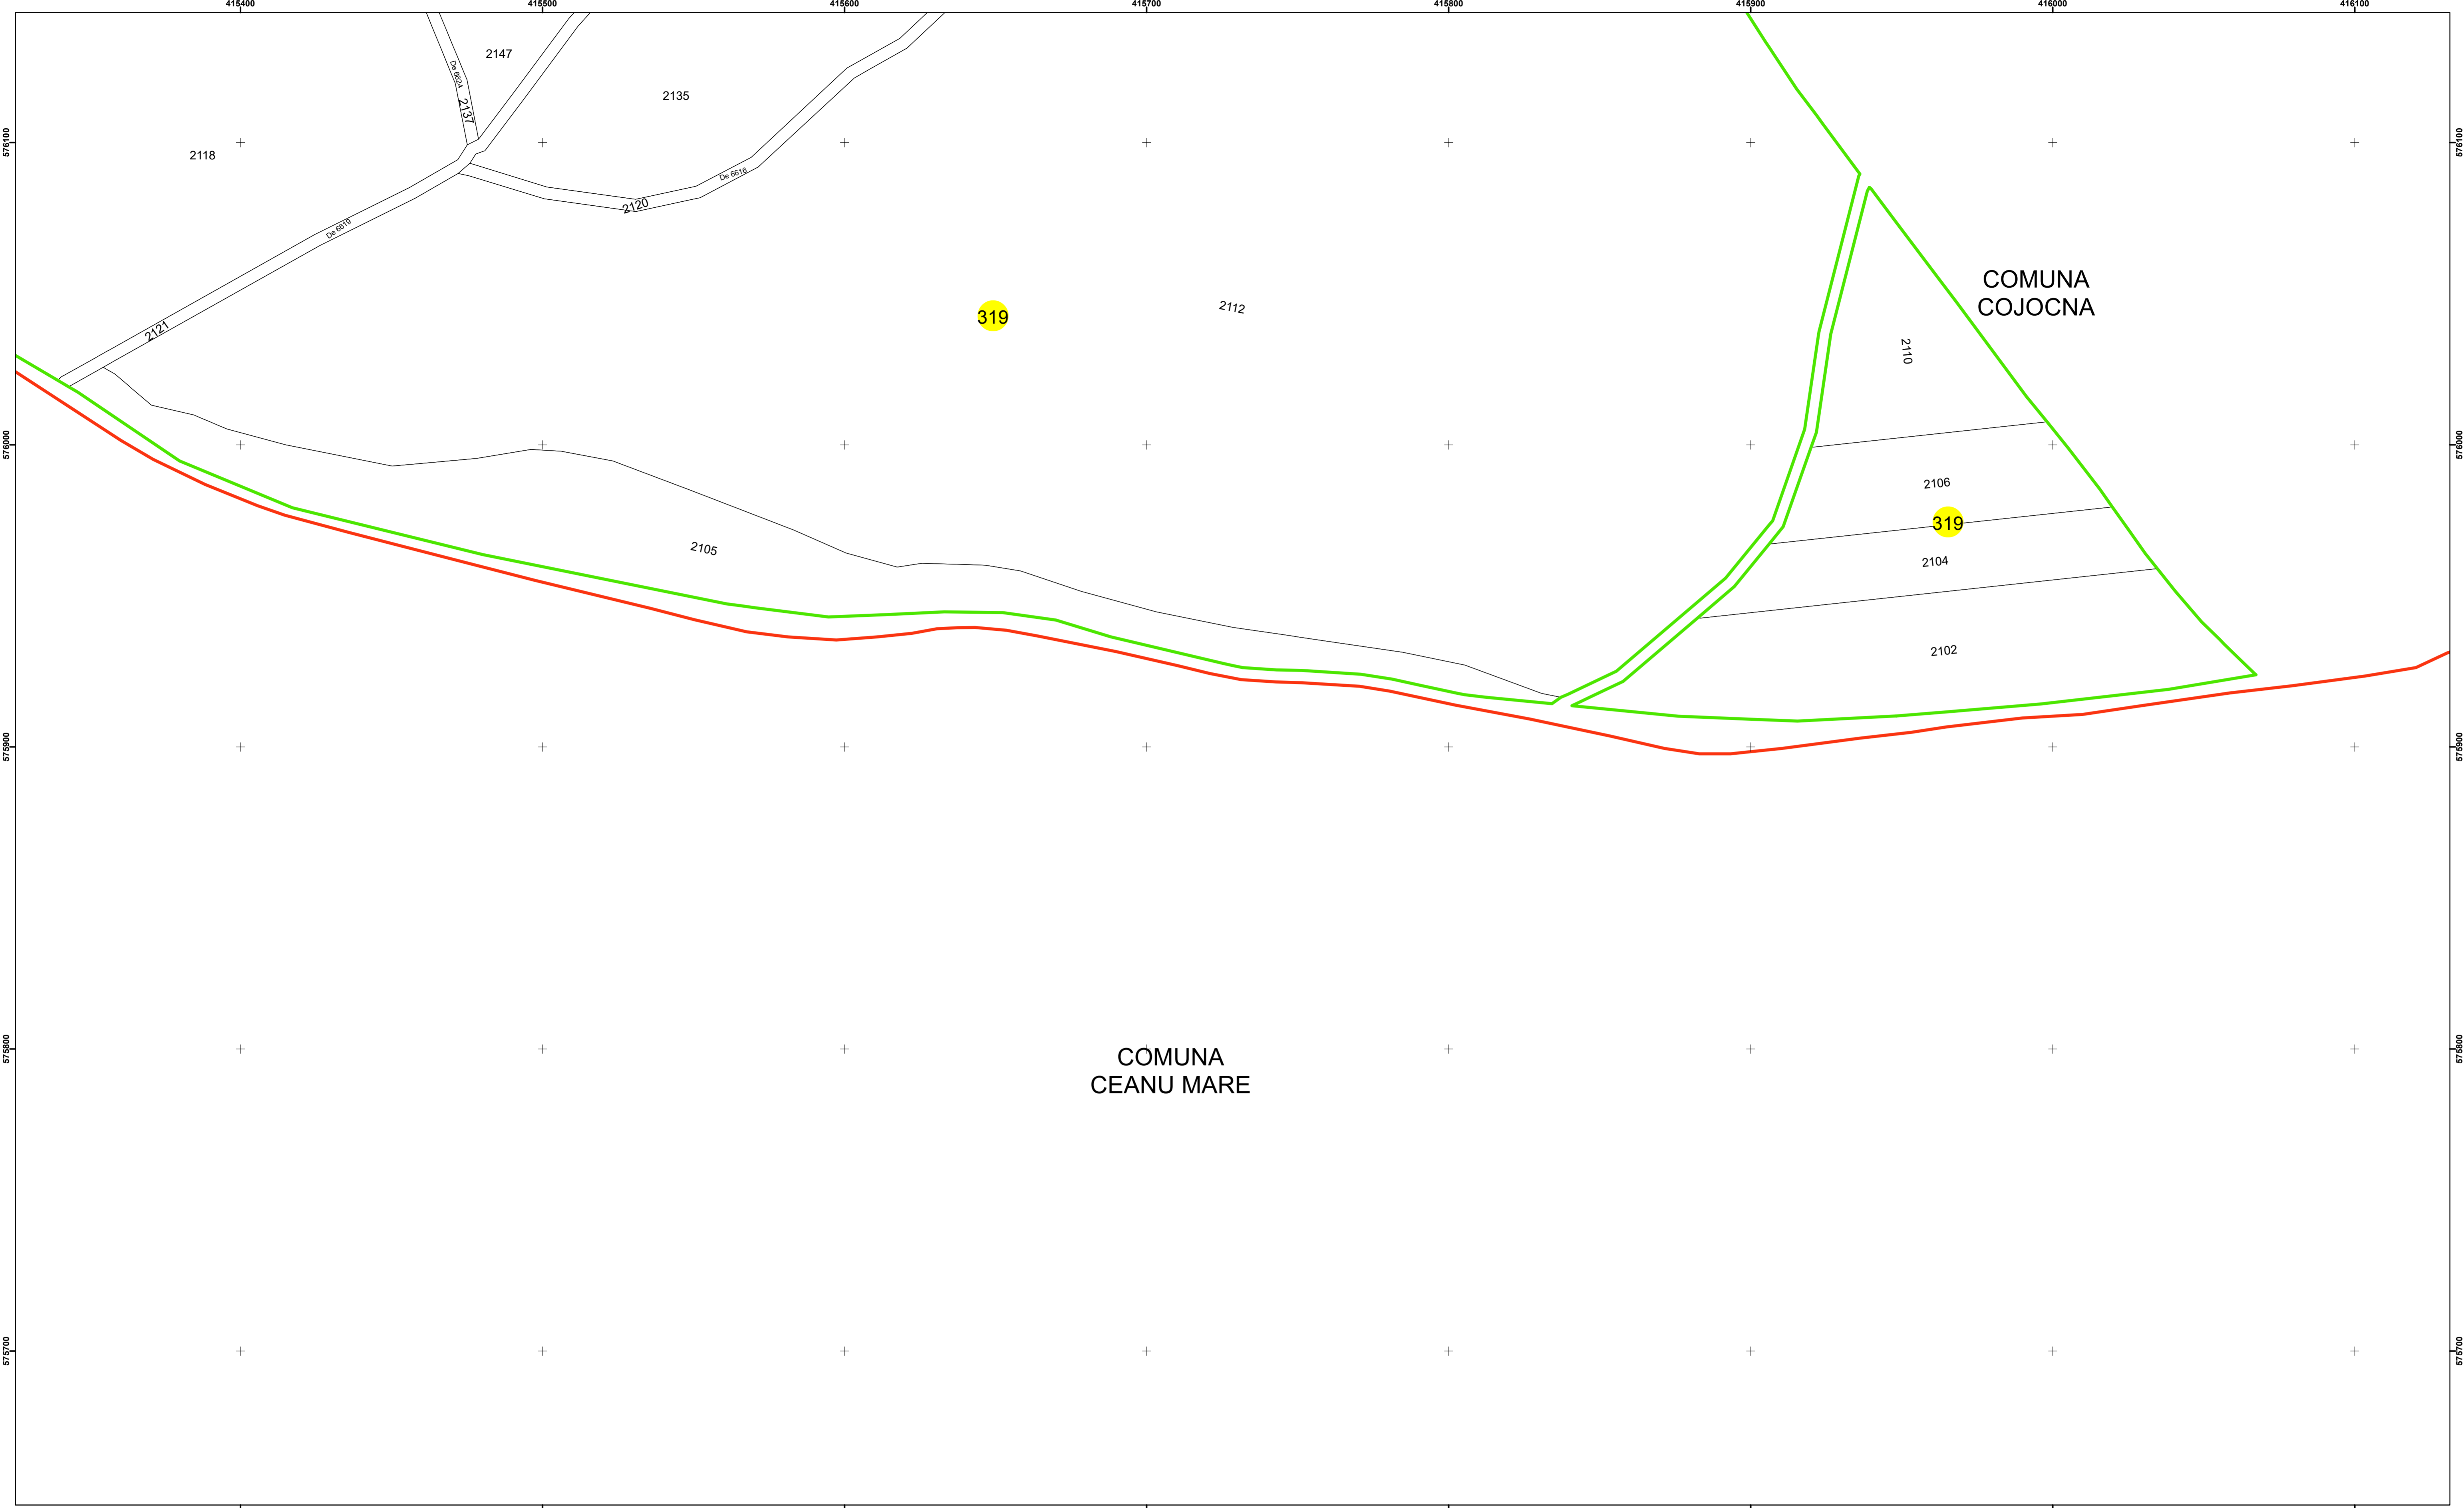

Comuna Cojocna
Județul Cluj
Sector Cadastral 319

Scara 1:1000, sistem de proiecție STEREO 70

Legendă

	Limită UAT		Număr Sector Cadastral
	Limită Intravilan	458	Identificator Teren
	Sector Cadastral		Institutii
	Limită Imobil		

Executant: SC MEGAGIS SRL

Spre publicare

Data: noiembrie 2023

PLAN CADASTRAL

Comuna Cojocna
Județul Cluj
Sector Cadastral 319

Scara 1:1000, sistem de proiecție STEREO 70

Legendă

	Limită UAT		Număr Sector Cadastral
	Limită Intravilan	458	Identificator Teren
	Sector Cadastral		Institutii
	Limită Imobil		

Executant: SC MEGAGIS SRL

Spre publicare

Data: noiembrie 2023

PLAN CADASTRAL

Comuna Cojocna
Județul Cluj
Sector Cadastral 319

Scara 1:1000, sistem de proiecție STEREO 70