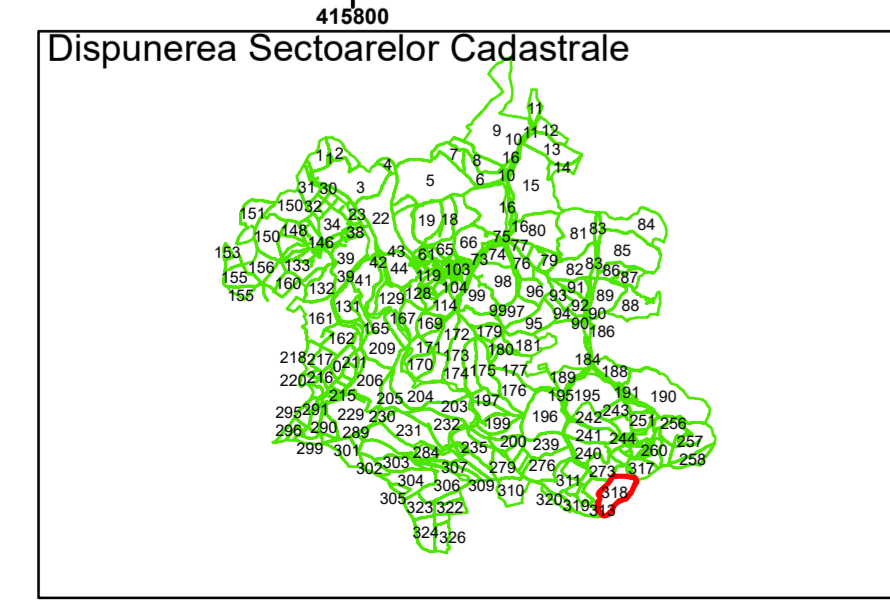

COMUNA
COJOCNA

COMUNA
CEANU MARE

Huci

Legendă

	Limită UAT		Limită Imobil
	Limită Intravilan		Număr Sector Cadastral
	Sector Cadastral	458	Identificator Teren

Executant: SC MEGAGIS SRL

Spre publicare

Data: noiembrie 2023

PLAN CADASTRAL

Comuna Cojocna
Județul Cluj
Sector Cadastral 318

Scara 1:2000, sistem de proiecție STEREO 70

Legendă

	Limită UAT		Limită Imobil
	Limită Intravilan		Număr Sector Cadastral
	Sector Cadastral	458	Identificator Teren

Executant: SC MEGAGIS SRL

Spre publicare

Data: noiembrie 2023

PLAN CADASTRAL

Comuna Cojocna
Județul Cluj
Sector Cadastral 318

Scara 1:2000, sistem de proiecție STEREO 70