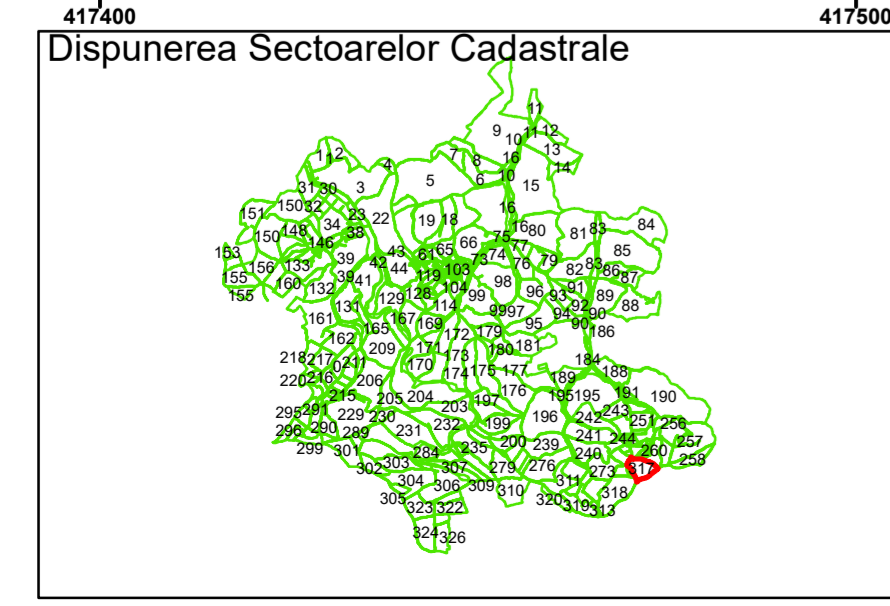

Legendă

	Limită UAT		Număr Sector Cadastral
	Limită Intravilan	458	Identificator Teren
	Sector Cadastral		
	Limită Imobil		

Executant: SC MEGAGIS SRL

Spre publicare

Data: noiembrie 2023

PLAN CADASTRAL

Comuna Cojocna
Județul Cluj
Sector Cadastral 317

Scara 1:1000, sistem de proiecție STEREO 70

Legendă

- Limită UAT
- Limită Intravilan
- Sector Cadastral
- Limită Imobil
- Număr Sector Cadastral
- 458 Identificator Teren

Executant: SC MEGAGIS SRL

Spre publicare

Data: noiembrie 2023

PLAN CADASTRAL

Comuna Cojocna
Județul Cluj
Sector Cadastral 317

Scara 1:1000, sistem de proiecție STEREO 70

Legendă

	Limită UAT		Număr Sector Cadastral
	Limită Intravilan	458	Identificator Teren
	Sector Cadastral		
	Limită Imobil		

Executant: SC MEGAGIS SRL

Spre publicare

Data: noiembrie 2023

PLAN CADASTRAL

Comuna Cojocna
Județul Cluj
Sector Cadastral 317

Scara 1:1000, sistem de proiecție STEREO 70