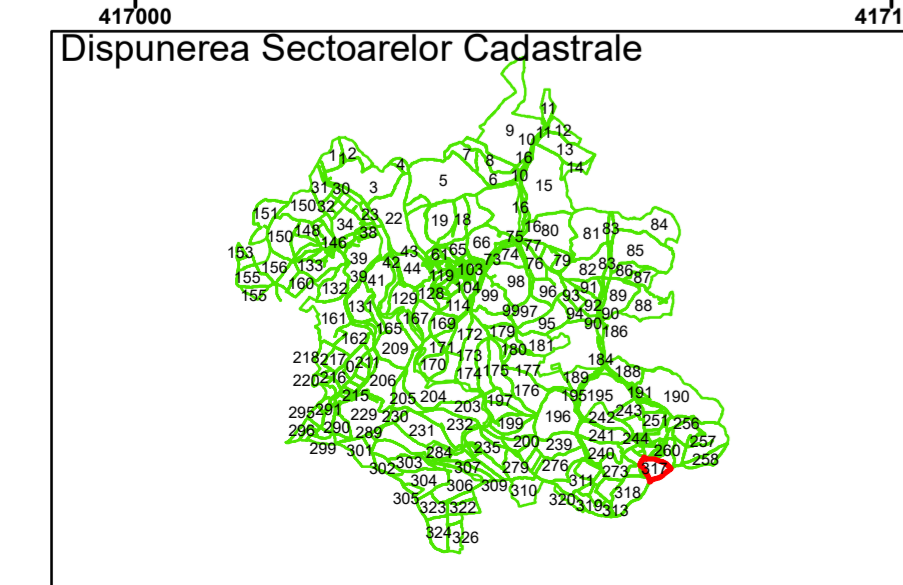

Legendă

	Limită UAT		Număr Sector Cadastral
	Limită Intravilan	458	Identificator Teren
	Sector Cadastral		
	Limită Imobil		

Executant: SC MEGAGIS SRL

Spre publicare

Data: noiembrie 2023

PLAN CADASTRAL

Comuna Cojocna
Județul Cluj
Sector Cadastral 317

Scara 1:1000, sistem de proiecție STEREO 70

Legendă

- Limită UAT
- Limită Intravilan
- Sector Cadastral
- Limită Imobil
- Număr Sector Cadastral
- 458 Identificator Teren

Executant: SC MEGAGIS SRL

Spre publicare

Data: noiembrie 2023

PLAN CADASTRAL

Comuna Cojocna
Județul Cluj
Sector Cadastral 317

Scara 1:1000, sistem de proiecție STEREO 70

Legendă

	Limită UAT		Număr Sector Cadastral
	Limită Intravilan	458	Identificator Teren
	Sector Cadastral		
	Limită Imobil		

Executant: SC MEGAGIS SRL

Spre publicare

Data: noiembrie 2023

PLAN CADASTRAL

Comuna Cojocna
Județul Cluj
Sector Cadastral 317

Scara 1:1000, sistem de proiecție STEREO 70