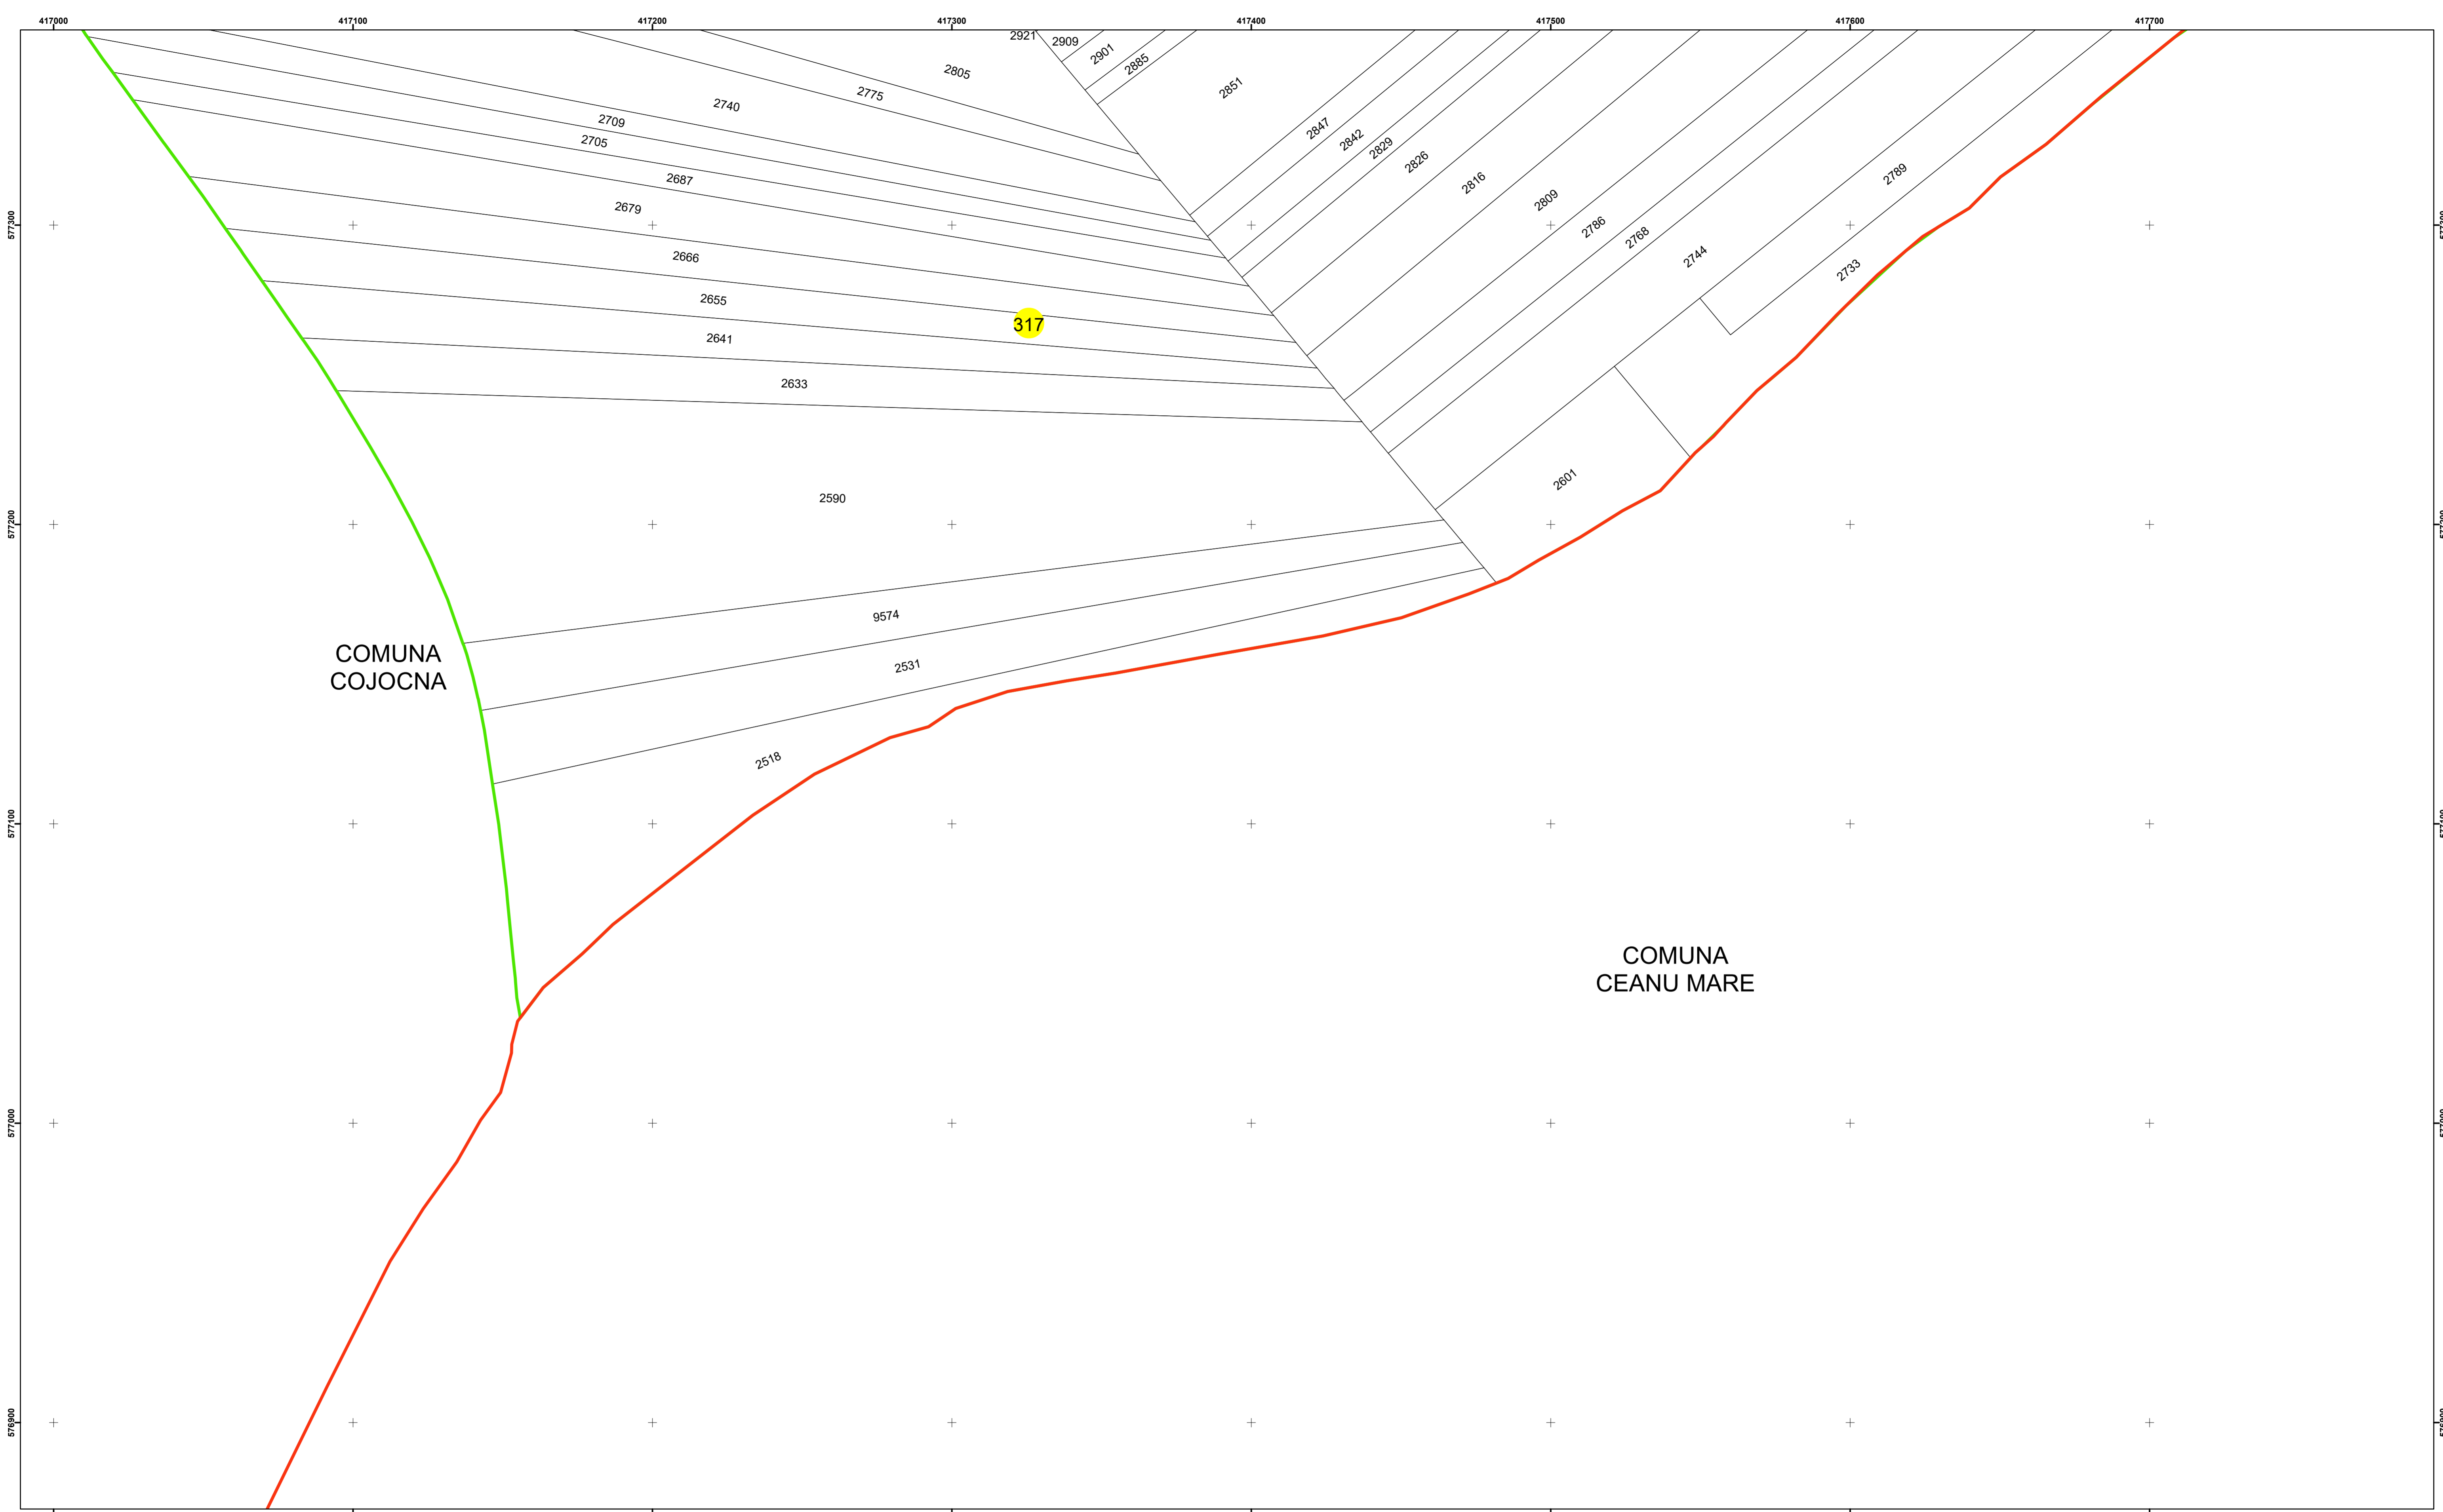

Legendă

	Limită UAT		Număr Sector Cadastral
	Limită Intravilan	458	Identificator Teren
	Sector Cadastral		
	Limită Imobil		

Executant: SC MEGAGIS SRL

Spre publicare

Data: noiembrie 2023

PLAN CADASTRAL

Comuna Cojocna
Județul Cluj
Sector Cadastral 317

Scara 1:1000, sistem de proiecție STEREO 70

Legendă

- Limită UAT
- Limită Intravilan
- Sector Cadastral
- Limită Imobil
- Număr Sector Cadastral
- 458 Identificator Teren

Executant: SC MEGAGIS SRL

Spre publicare

Data: noiembrie 2023

PLAN CADASTRAL

Comuna Cojocna
Județul Cluj
Sector Cadastral 317

Scara 1:1000, sistem de proiecție STEREO 70

Legendă

	Limită UAT		Număr Sector Cadastral
	Limită Intravilan	458	Identificator Teren
	Sector Cadastral		
	Limită Imobil		

Executant: SC MEGAGIS SRL

Spre publicare

Data: noiembrie 2023

PLAN CADASTRAL

Comuna Cojocna
Județul Cluj
Sector Cadastral 317

Scara 1:1000, sistem de proiecție STEREO 70