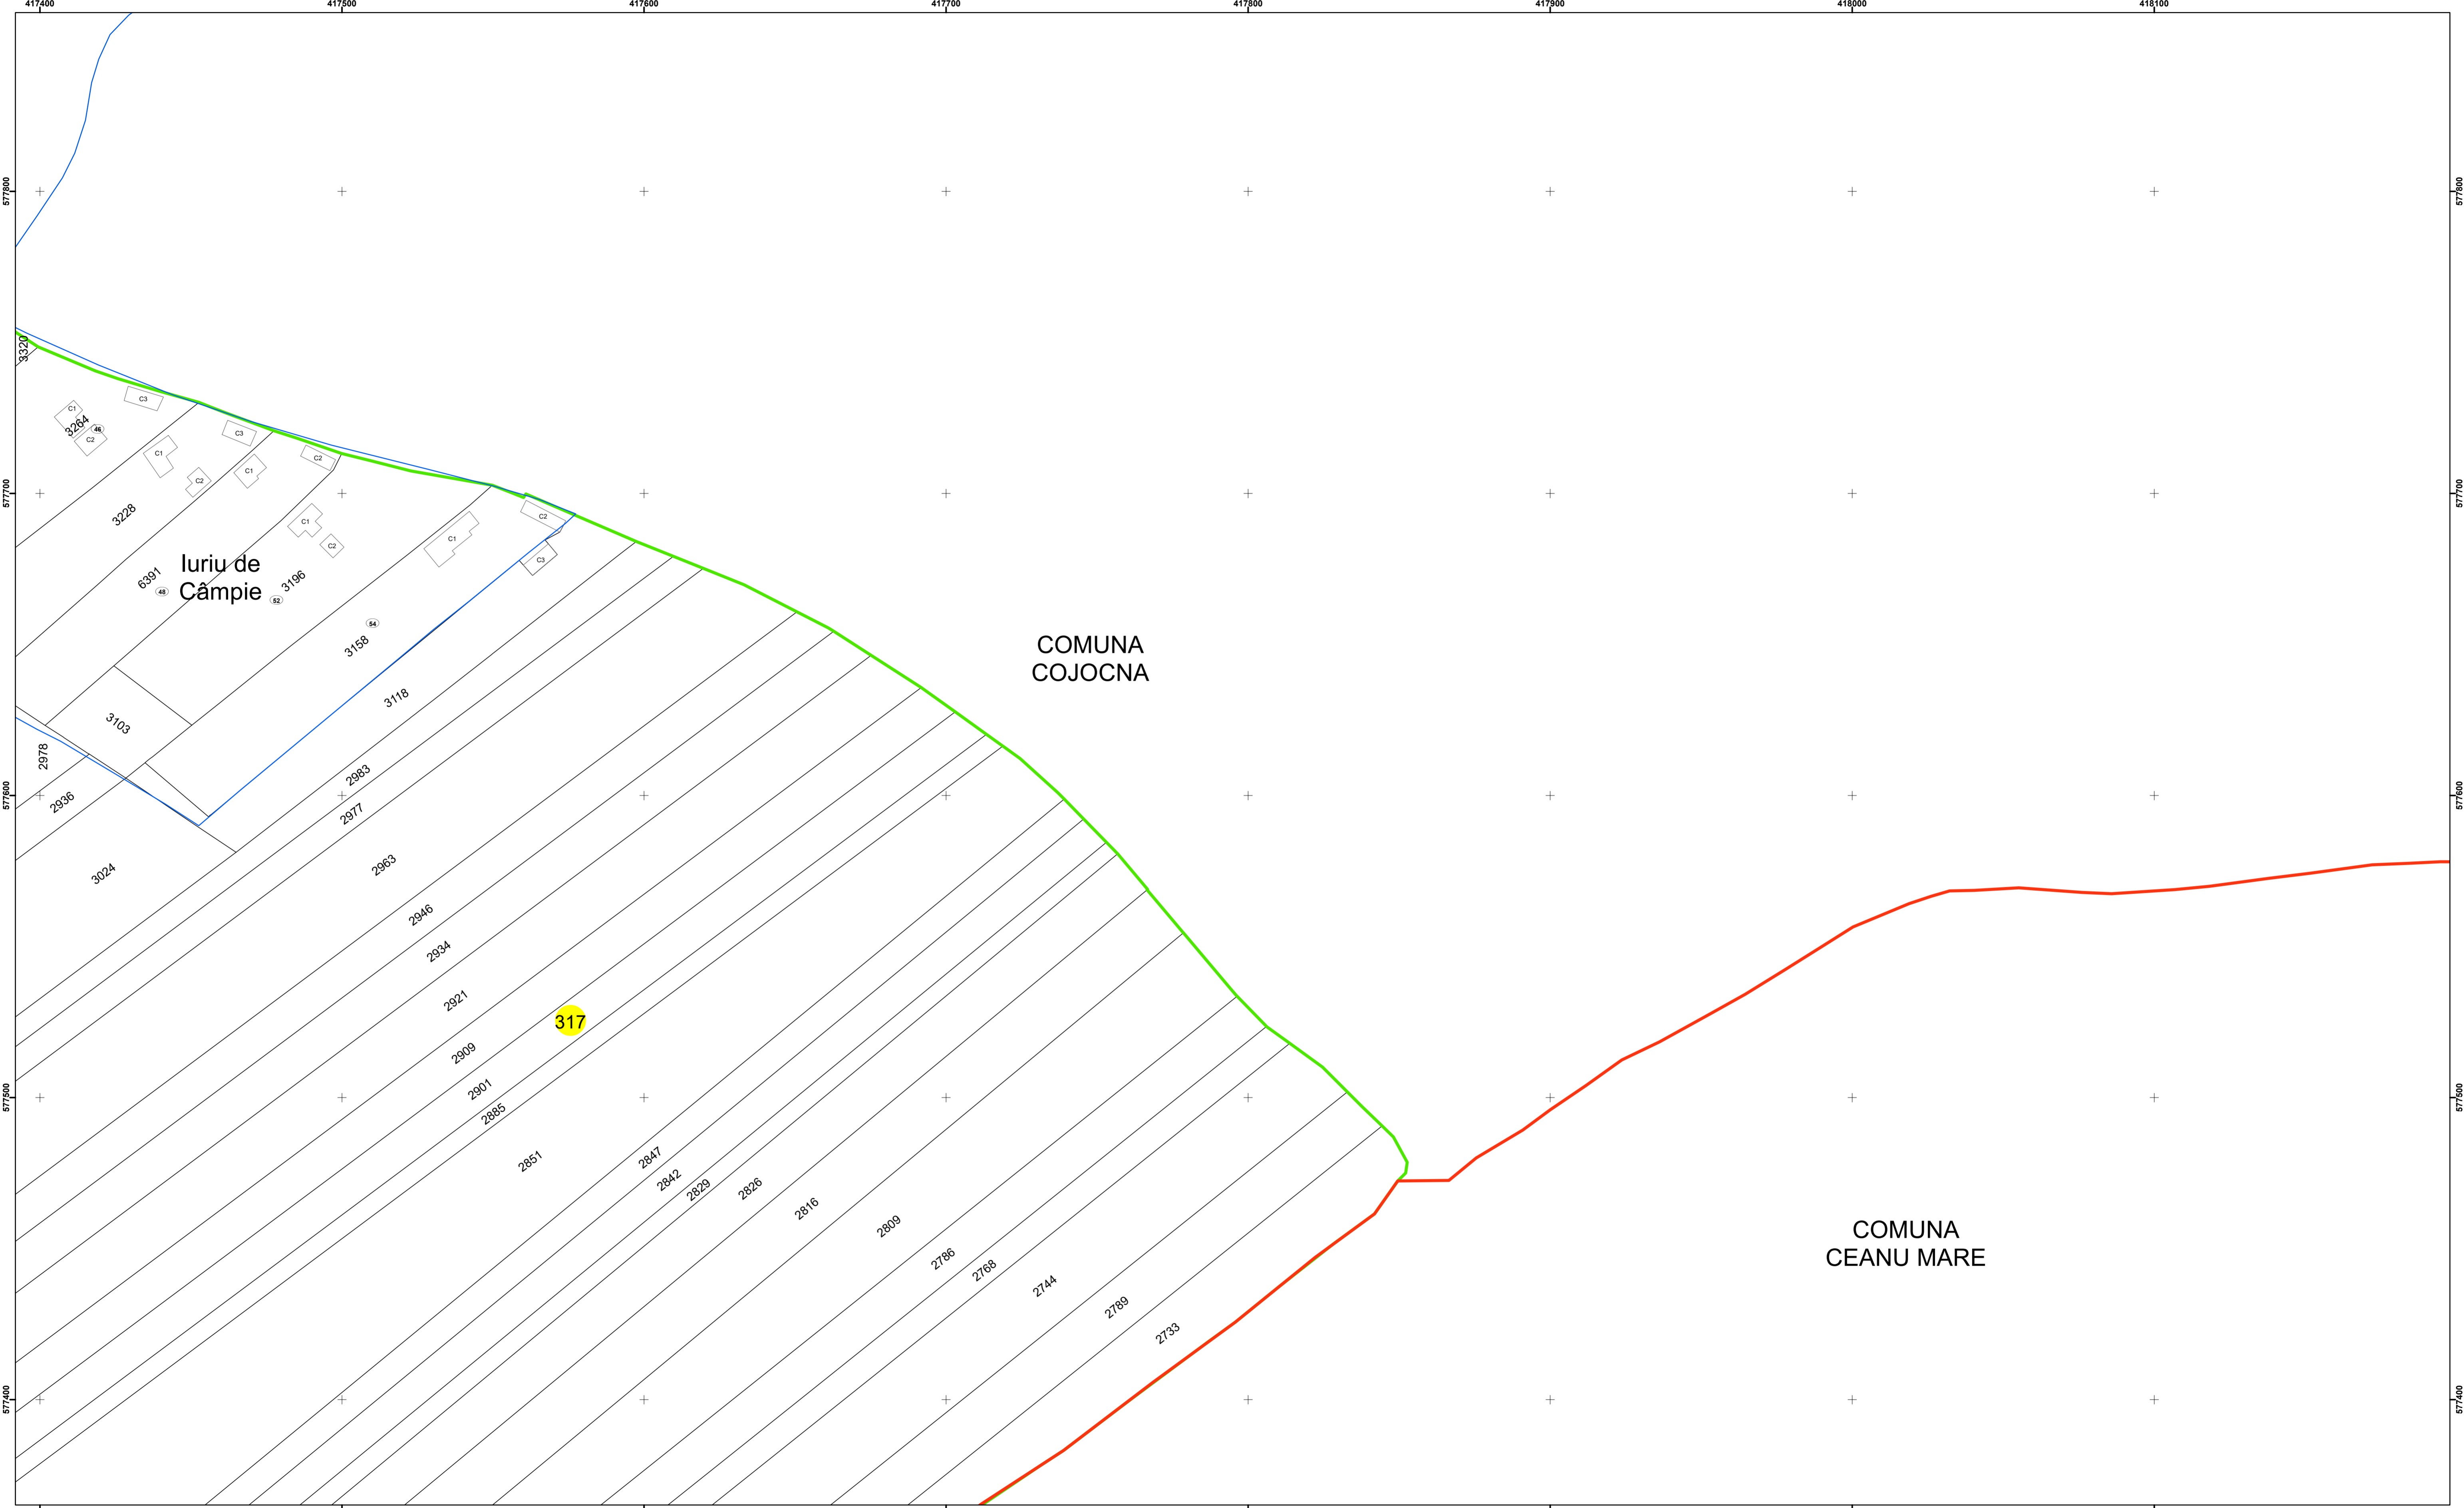

Legendă

	Limită UAT		Număr Sector Cadastral
	Limită Intravilan	458	Identificator Teren
	Sector Cadastral		
	Limită Imobil		

Executant: SC MEGAGIS SRL

Spre publicare

Data: noiembrie 2023

PLAN CADASTRAL

Comuna Cojocna
Județul Cluj
Sector Cadastral 317

Scara 1:1000, sistem de proiecție STEREO 70

Legendă

- Limită UAT
- Limită Intravilan
- Sector Cadastral
- Limită Imobil
- Număr Sector Cadastral
- 458 Identificator Teren

Executant: SC MEGAGIS SRL

Spre publicare

Data: noiembrie 2023

PLAN CADASTRAL

Comuna Cojocna
Județul Cluj
Sector Cadastral 317

Scara 1:1000, sistem de proiecție STEREO 70

Legendă

	Limită UAT		Număr Sector Cadastral
	Limită Intravilan	458	Identificator Teren
	Sector Cadastral		
	Limită Imobil		

Executant: SC MEGAGIS SRL

Spre publicare

Data: noiembrie 2023

PLAN CADASTRAL

Comuna Cojocna
Județul Cluj
Sector Cadastral 317

Scara 1:1000, sistem de proiecție STEREO 70