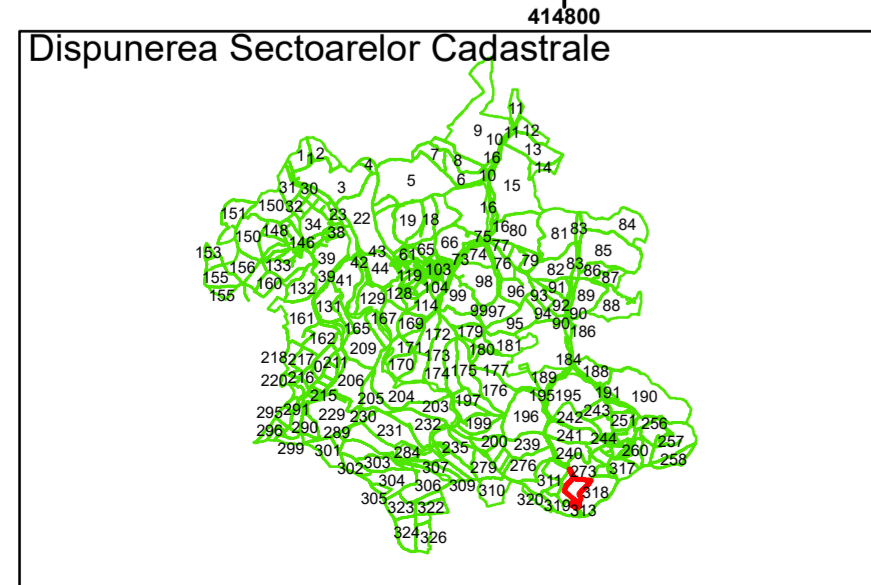

COMUNA
COJOCNA

Legendă

	Limită UAT		Număr Sector Cadastral
	Limită Intravilan	458	Identificator Teren
	Sector Cadastral		Institutii
	Limită Imobil		

Executant: SC MEGAGIS SRL

Spre publicare

Data: noiembrie 2023

PLAN CADASTRAL

Comuna Cojocna
Județul Cluj
Sector Cadastral 314

Scara 1:1000, sistem de proiecție STEREO 70

Legendă

	Limită UAT		Număr Sector Cadastral
	Limită Intravilan	458	Identificator Teren
	Sector Cadastral		Institutii
	Limită Imobil		

Executant: SC MEGAGIS SRL

Spre publicare

Data: noiembrie 2023

PLAN CADASTRAL

Comuna Cojocna
Județul Cluj
Sector Cadastral 314

Scara 1:1000, sistem de proiecție STEREO 70

Legendă

	Limită UAT		Număr Sector Cadastral
	Limită Intravilan	458	Identificator Teren
	Sector Cadastral		Institutii
	Limită Imobil		

Executant: SC MEGAGIS SRL

Spre publicare

Data: noiembrie 2023

PLAN CADASTRAL

Comuna Cojocna
Județul Cluj
Sector Cadastral 314

Scara 1:1000, sistem de proiecție STEREO 70