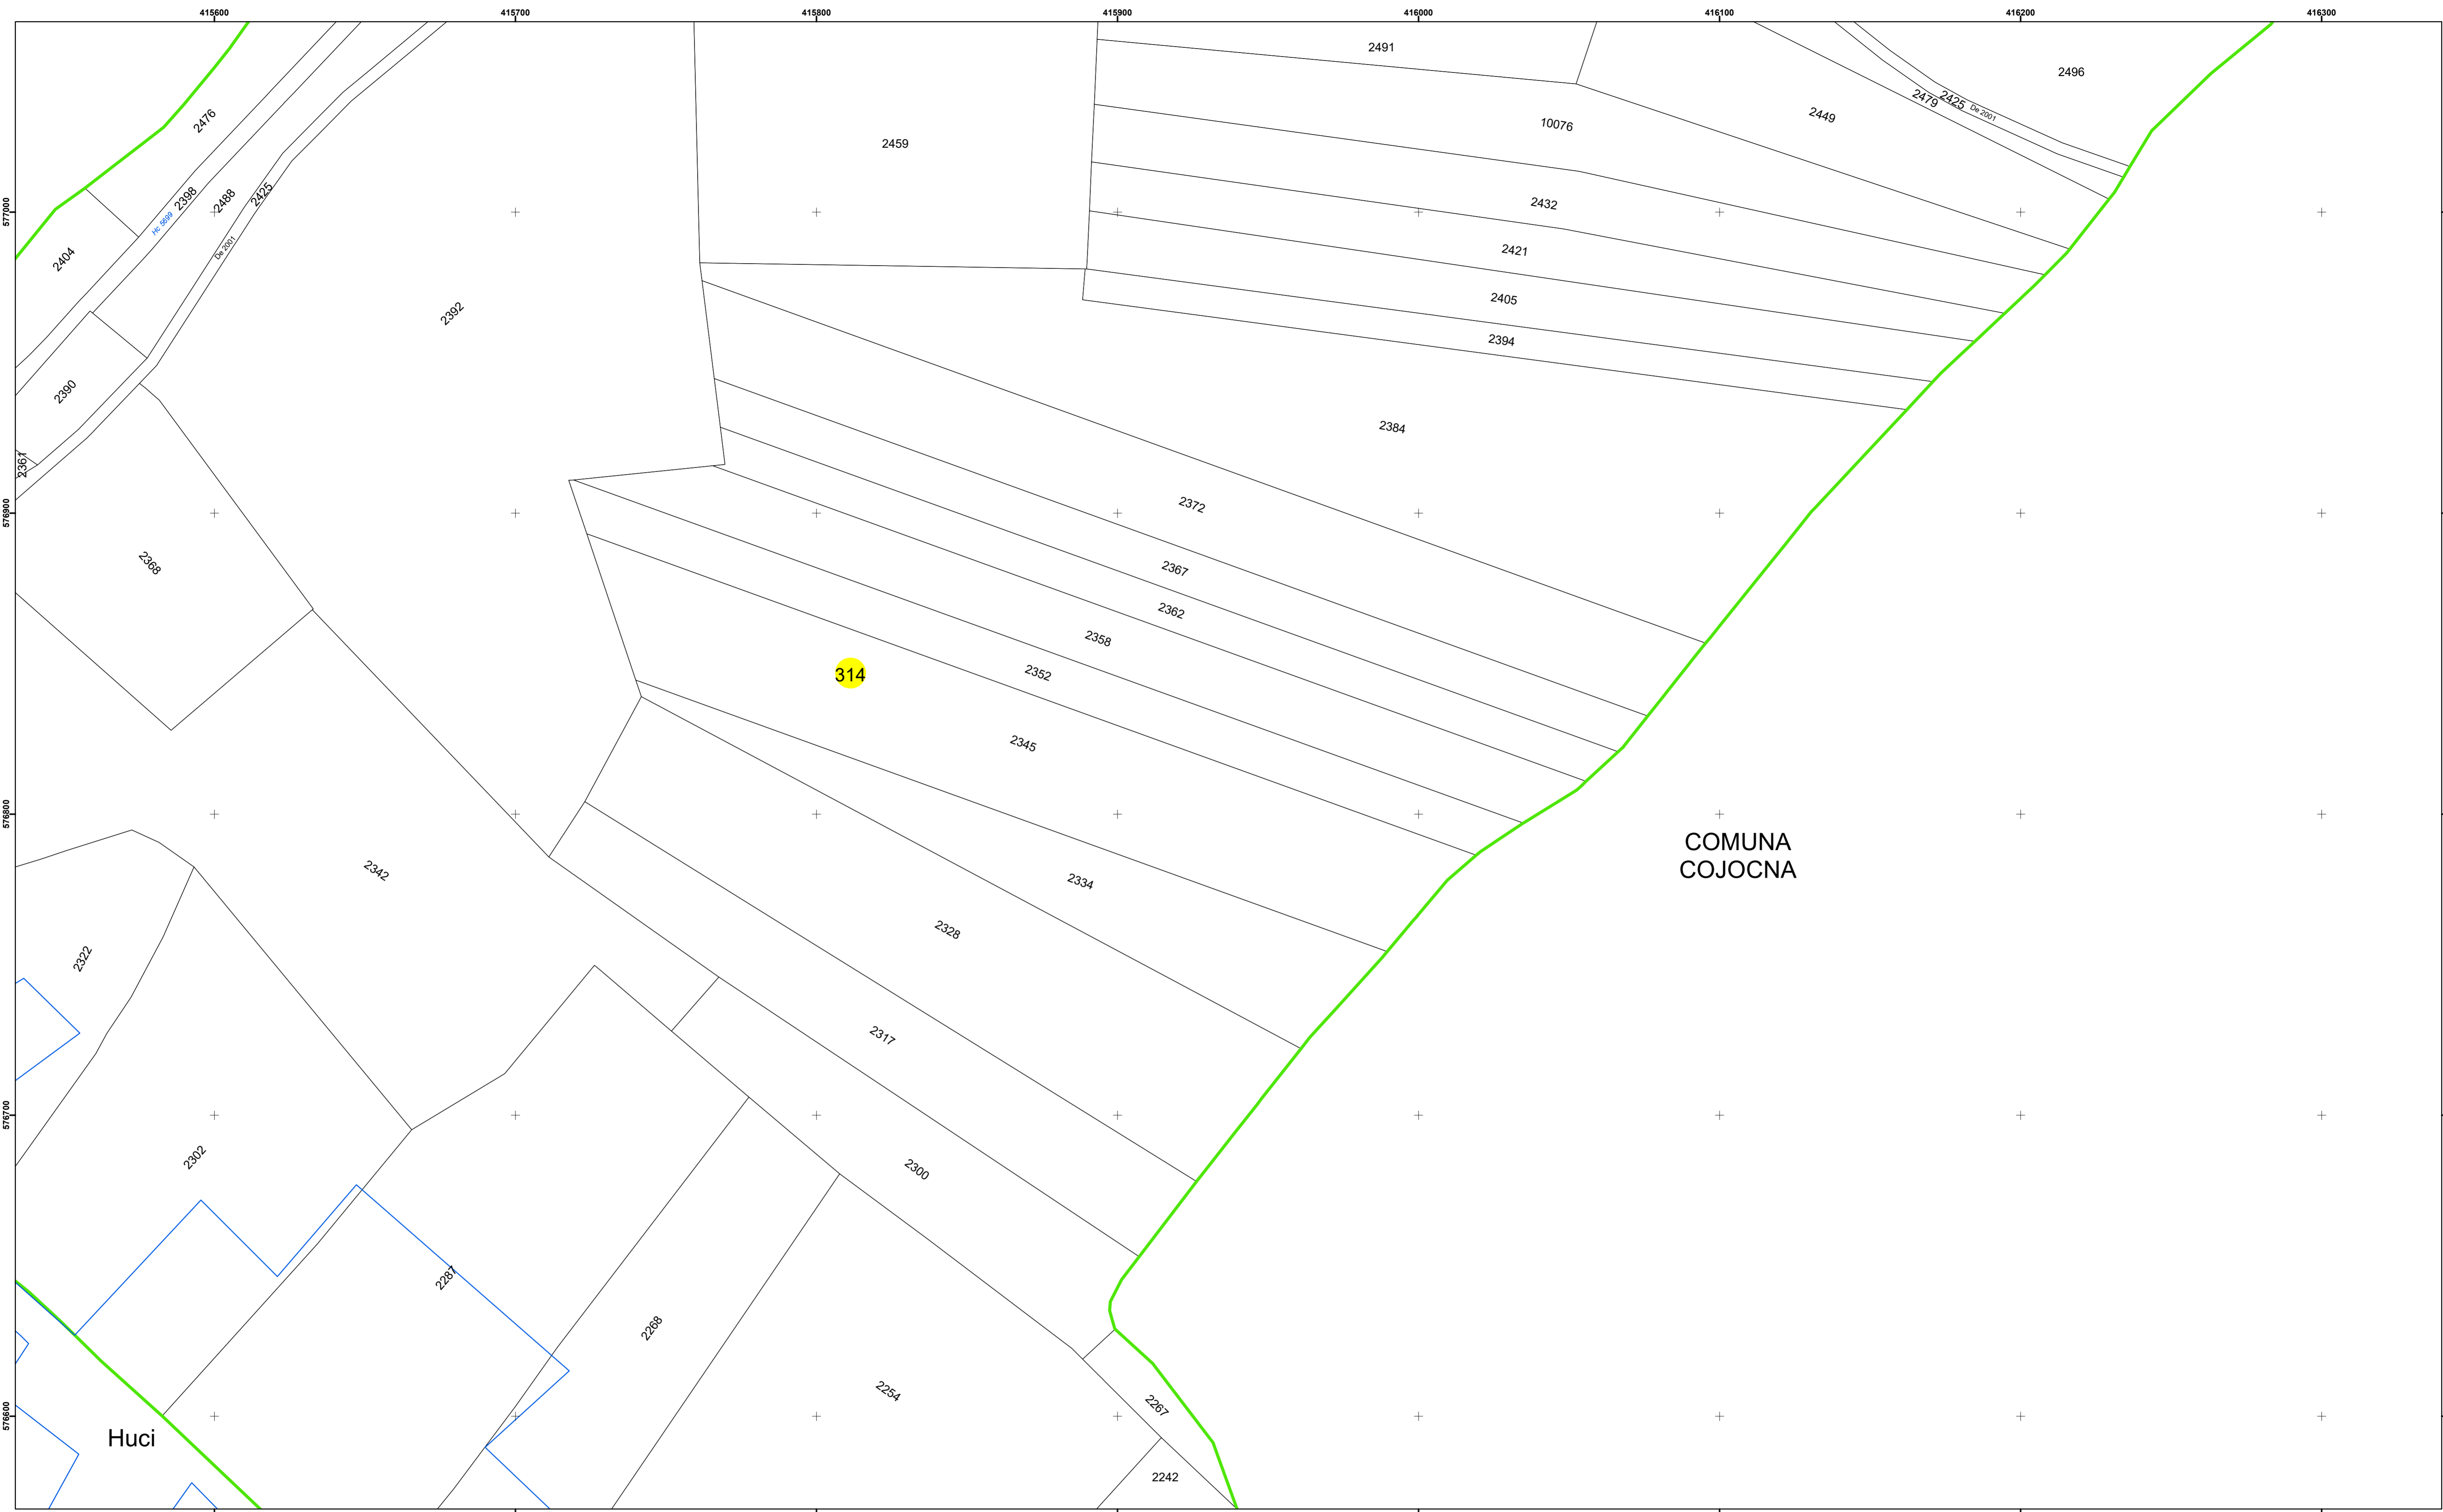

COMUNA
COJOCNA

Legendă

	Limită UAT		Număr Sector Cadastral
	Limită Intravilan	458	Identificator Teren
	Sector Cadastral		Institutii
	Limită Imobil		

Executant: SC MEGAGIS SRL

Spre publicare

Data: noiembrie 2023

PLAN CADASTRAL

Comuna Cojocna
Județul Cluj
Sector Cadastral 314

Scara 1:1000, sistem de proiecție STEREO 70

Legendă

	Limită UAT		Număr Sector Cadastral
	Limită Intravilan	458	Identificator Teren
	Sector Cadastral		Institutii
	Limită Imobil		

Executant: SC MEGAGIS SRL

Spre publicare

Data: noiembrie 2023

PLAN CADASTRAL

Comuna Cojocna
Județul Cluj
Sector Cadastral 314

Scara 1:1000, sistem de proiecție STEREO 70

Legendă

	Limită UAT		Număr Sector Cadastral
	Limită Intravilan	458	Identificator Teren
	Sector Cadastral		Institutii
	Limită Imobil		