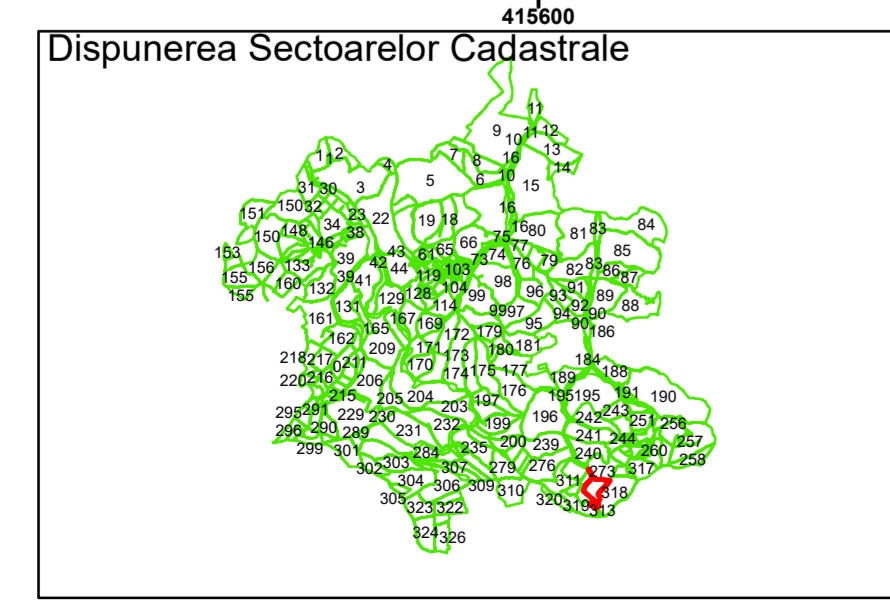

PLAN CADASTRAL

Comuna Cojocna
Județul Cluj
Sector Cadastral 314

Scara 1:1000, sistem de proiecție STEREO 70

Legendă

	Limită UAT		Număr Sector Cadastral
	Limită Intravilan	458	Identificator Teren
	Sector Cadastral		Institutii
	Limită Imobil		

Executant: SC MEGAGIS SRL

Spre publicare

Data: noiembrie 2023

PLAN CADASTRAL

Comuna Cojocna
Județul Cluj
Sector Cadastral 314

Scara 1:1000, sistem de proiecție STEREO 70

Legendă

	Limită UAT		Număr Sector Cadastral
	Limită Intravilan	458	Identificator Teren
	Sector Cadastral		Institutii
	Limită Imobil		

Executant: SC MEGAGIS SRL

Spre publicare

Data: noiembrie 2023

PLAN CADASTRAL

Comuna Cojocna
Județul Cluj
Sector Cadastral 314

Scara 1:1000, sistem de proiecție STEREO 70