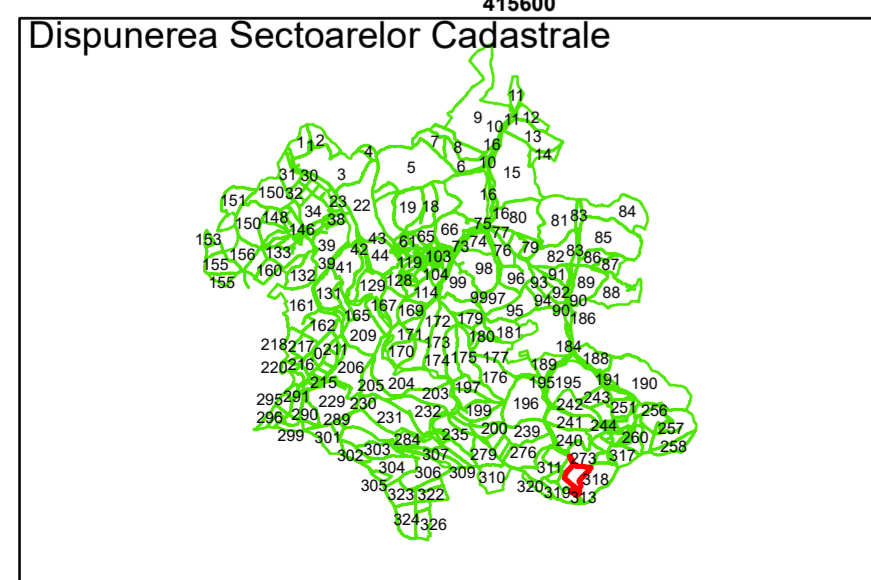

COMUNA
COJOCNA

Legendă

	Limită UAT		Număr Sector Cadastral
	Limită Intravilan	458	Identificator Teren
	Sector Cadastral		Institutii
	Limită Imobil		

Executant: SC MEGAGIS SRL

Spre publicare

Data: noiembrie 2023

PLAN CADASTRAL

Comuna Cojocna
Județul Cluj
Sector Cadastral 314

Scara 1:1000, sistem de proiecție STEREO 70

Legendă

	Limită UAT		Număr Sector Cadastral
	Limită Intravilan	458	Identificator Teren
	Sector Cadastral		Institutii
	Limită Imobil		

Executant: SC MEGAGIS SRL

Spre publicare

Data: noiembrie 2023

PLAN CADASTRAL

Comuna Cojocna
Județul Cluj
Sector Cadastral 314

Scara 1:1000, sistem de proiecție STEREO 70

Legendă

	Limită UAT		Număr Sector Cadastral
	Limită Intravilan	458	Identificator Teren
	Sector Cadastral		Institutii
	Limită Imobil		

Executant: SC MEGAGIS SRL

Spre publicare

Data: noiembrie 2023

PLAN CADASTRAL

Comuna Cojocna
Județul Cluj
Sector Cadastral 314

Scara 1:1000, sistem de proiecție STEREO 70