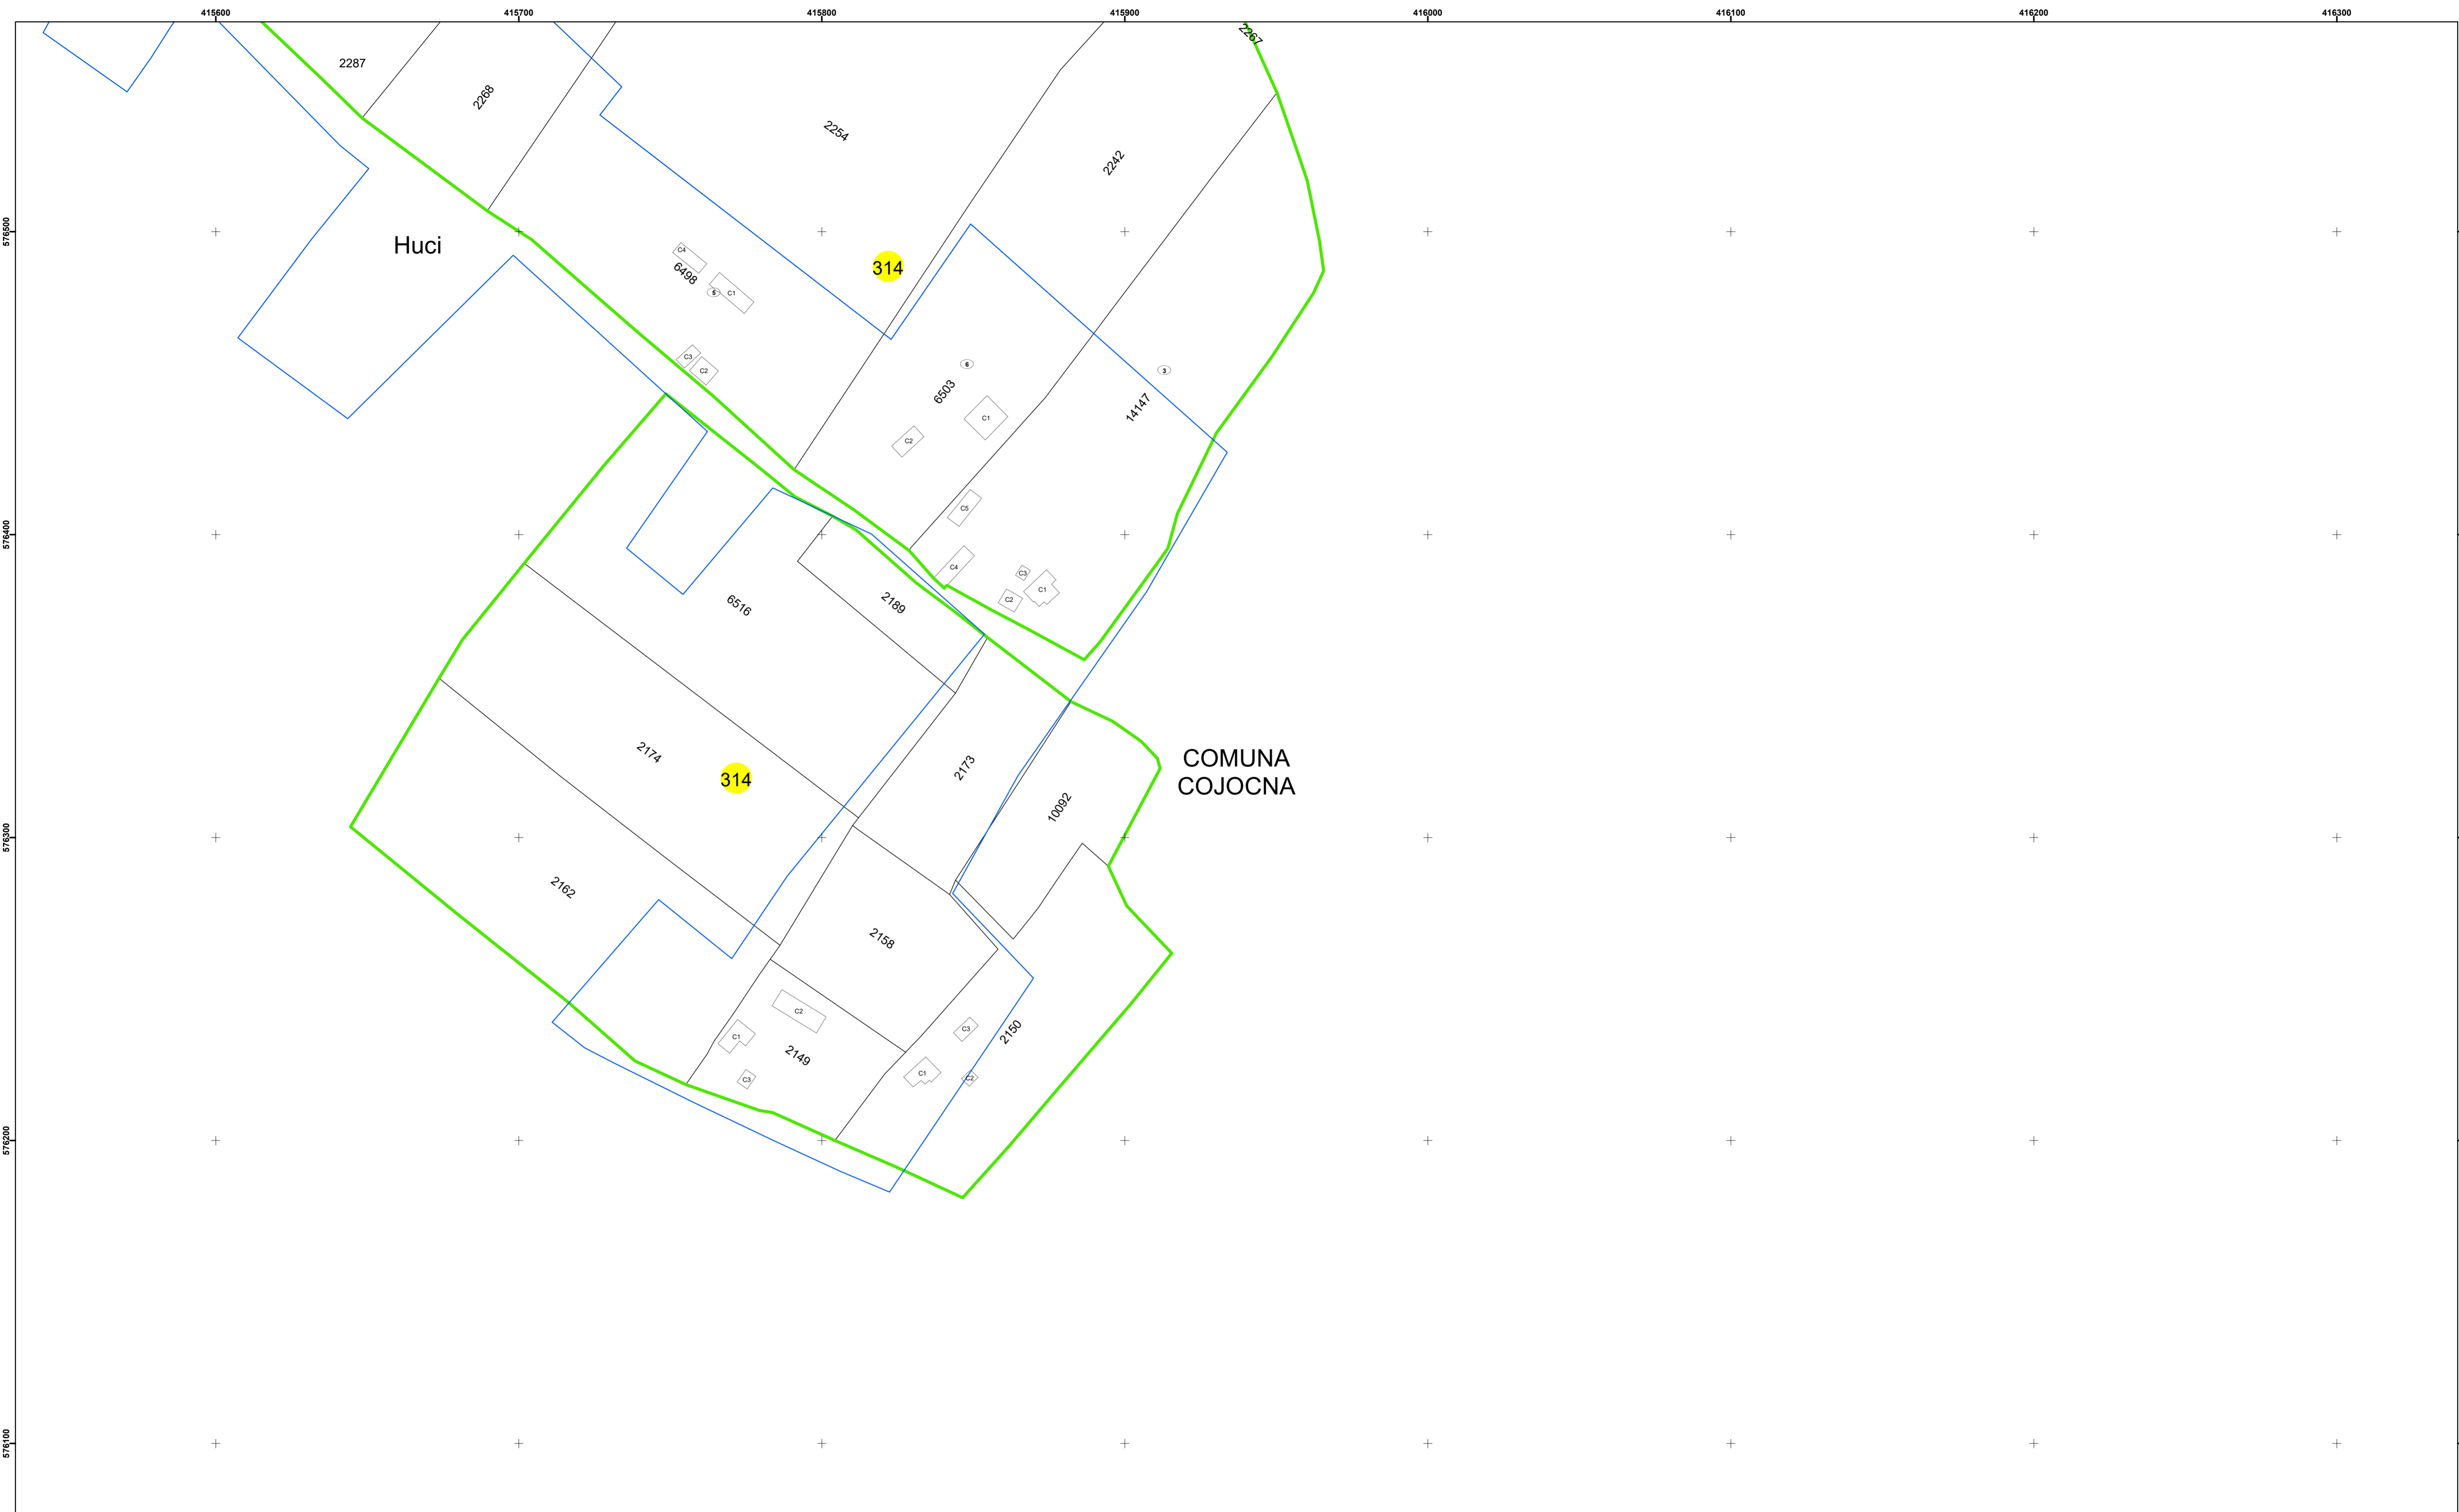

COMUNA
COJOCNA

Legendă

	Limită UAT		Număr Sector Cadastral
	Limită Intravilan	458	Identificator Teren
	Sector Cadastral		Institutii
	Limită Imobil		

Executant: SC MEGAGIS SRL

Spre publicare

Data: noiembrie 2023

PLAN CADASTRAL

Comuna Cojocna
Județul Cluj
Sector Cadastral 314

Scara 1:1000, sistem de proiecție STEREO 70

Legendă

	Limită UAT		Număr Sector Cadastral
	Limită Intravilan	458	Identificator Teren
	Sector Cadastral		Institutii
	Limită Imobil		

Executant: SC MEGAGIS SRL

Spre publicare

Data: noiembrie 2023

PLAN CADASTRAL

Comuna Cojocna
Județul Cluj
Sector Cadastral 314

Scara 1:1000, sistem de proiecție STEREO 70

Legendă

	Limită UAT		Număr Sector Cadastral
	Limită Intravilan	458	Identificator Teren
	Sector Cadastral		Institutii
	Limită Imobil		