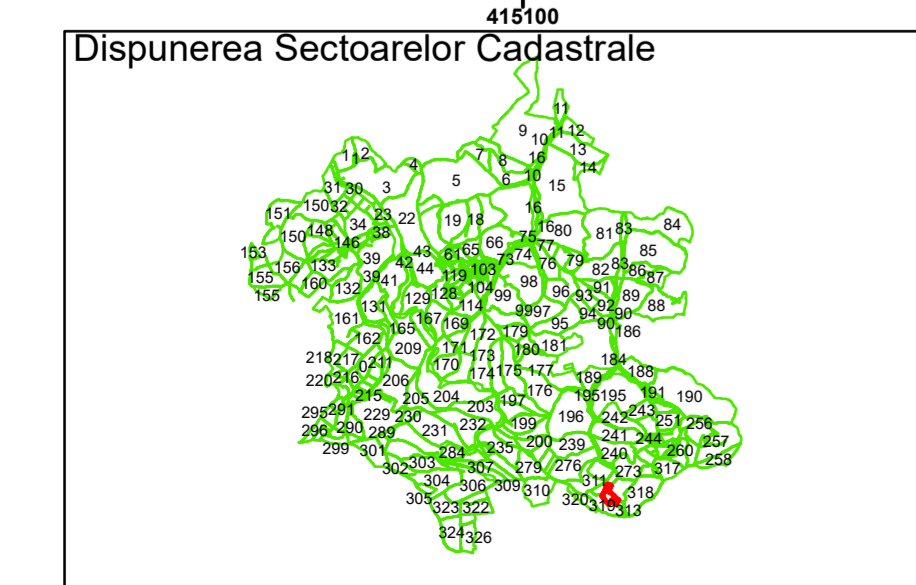

**Legendă**

	Limită UAT		Număr Sector Cadastral
	Limită Intravilan	458	Identificator Teren
	Sector Cadastral		Institutii
	Limită Imobil		

Executant: SC MEGAGIS SRL

Spre publicare

Data: noiembrie 2023

**PLAN CADASTRAL**

Comuna Cojocna  
Județul Cluj  
Sector Cadastral 313

Scara 1:1000, sistem de proiecție STEREO 70

**Legendă**

	Limită UAT		Număr Sector Cadastral
	Limită Intravilan	458	Identificator Teren
	Sector Cadastral		Institutii
	Limită Imobil		

Executant: SC MEGAGIS SRL

Spre publicare

Data: noiembrie 2023

**PLAN CADASTRAL**

Comuna Cojocna  
Județul Cluj  
Sector Cadastral 313

Scara 1:1000, sistem de proiecție STEREO 70