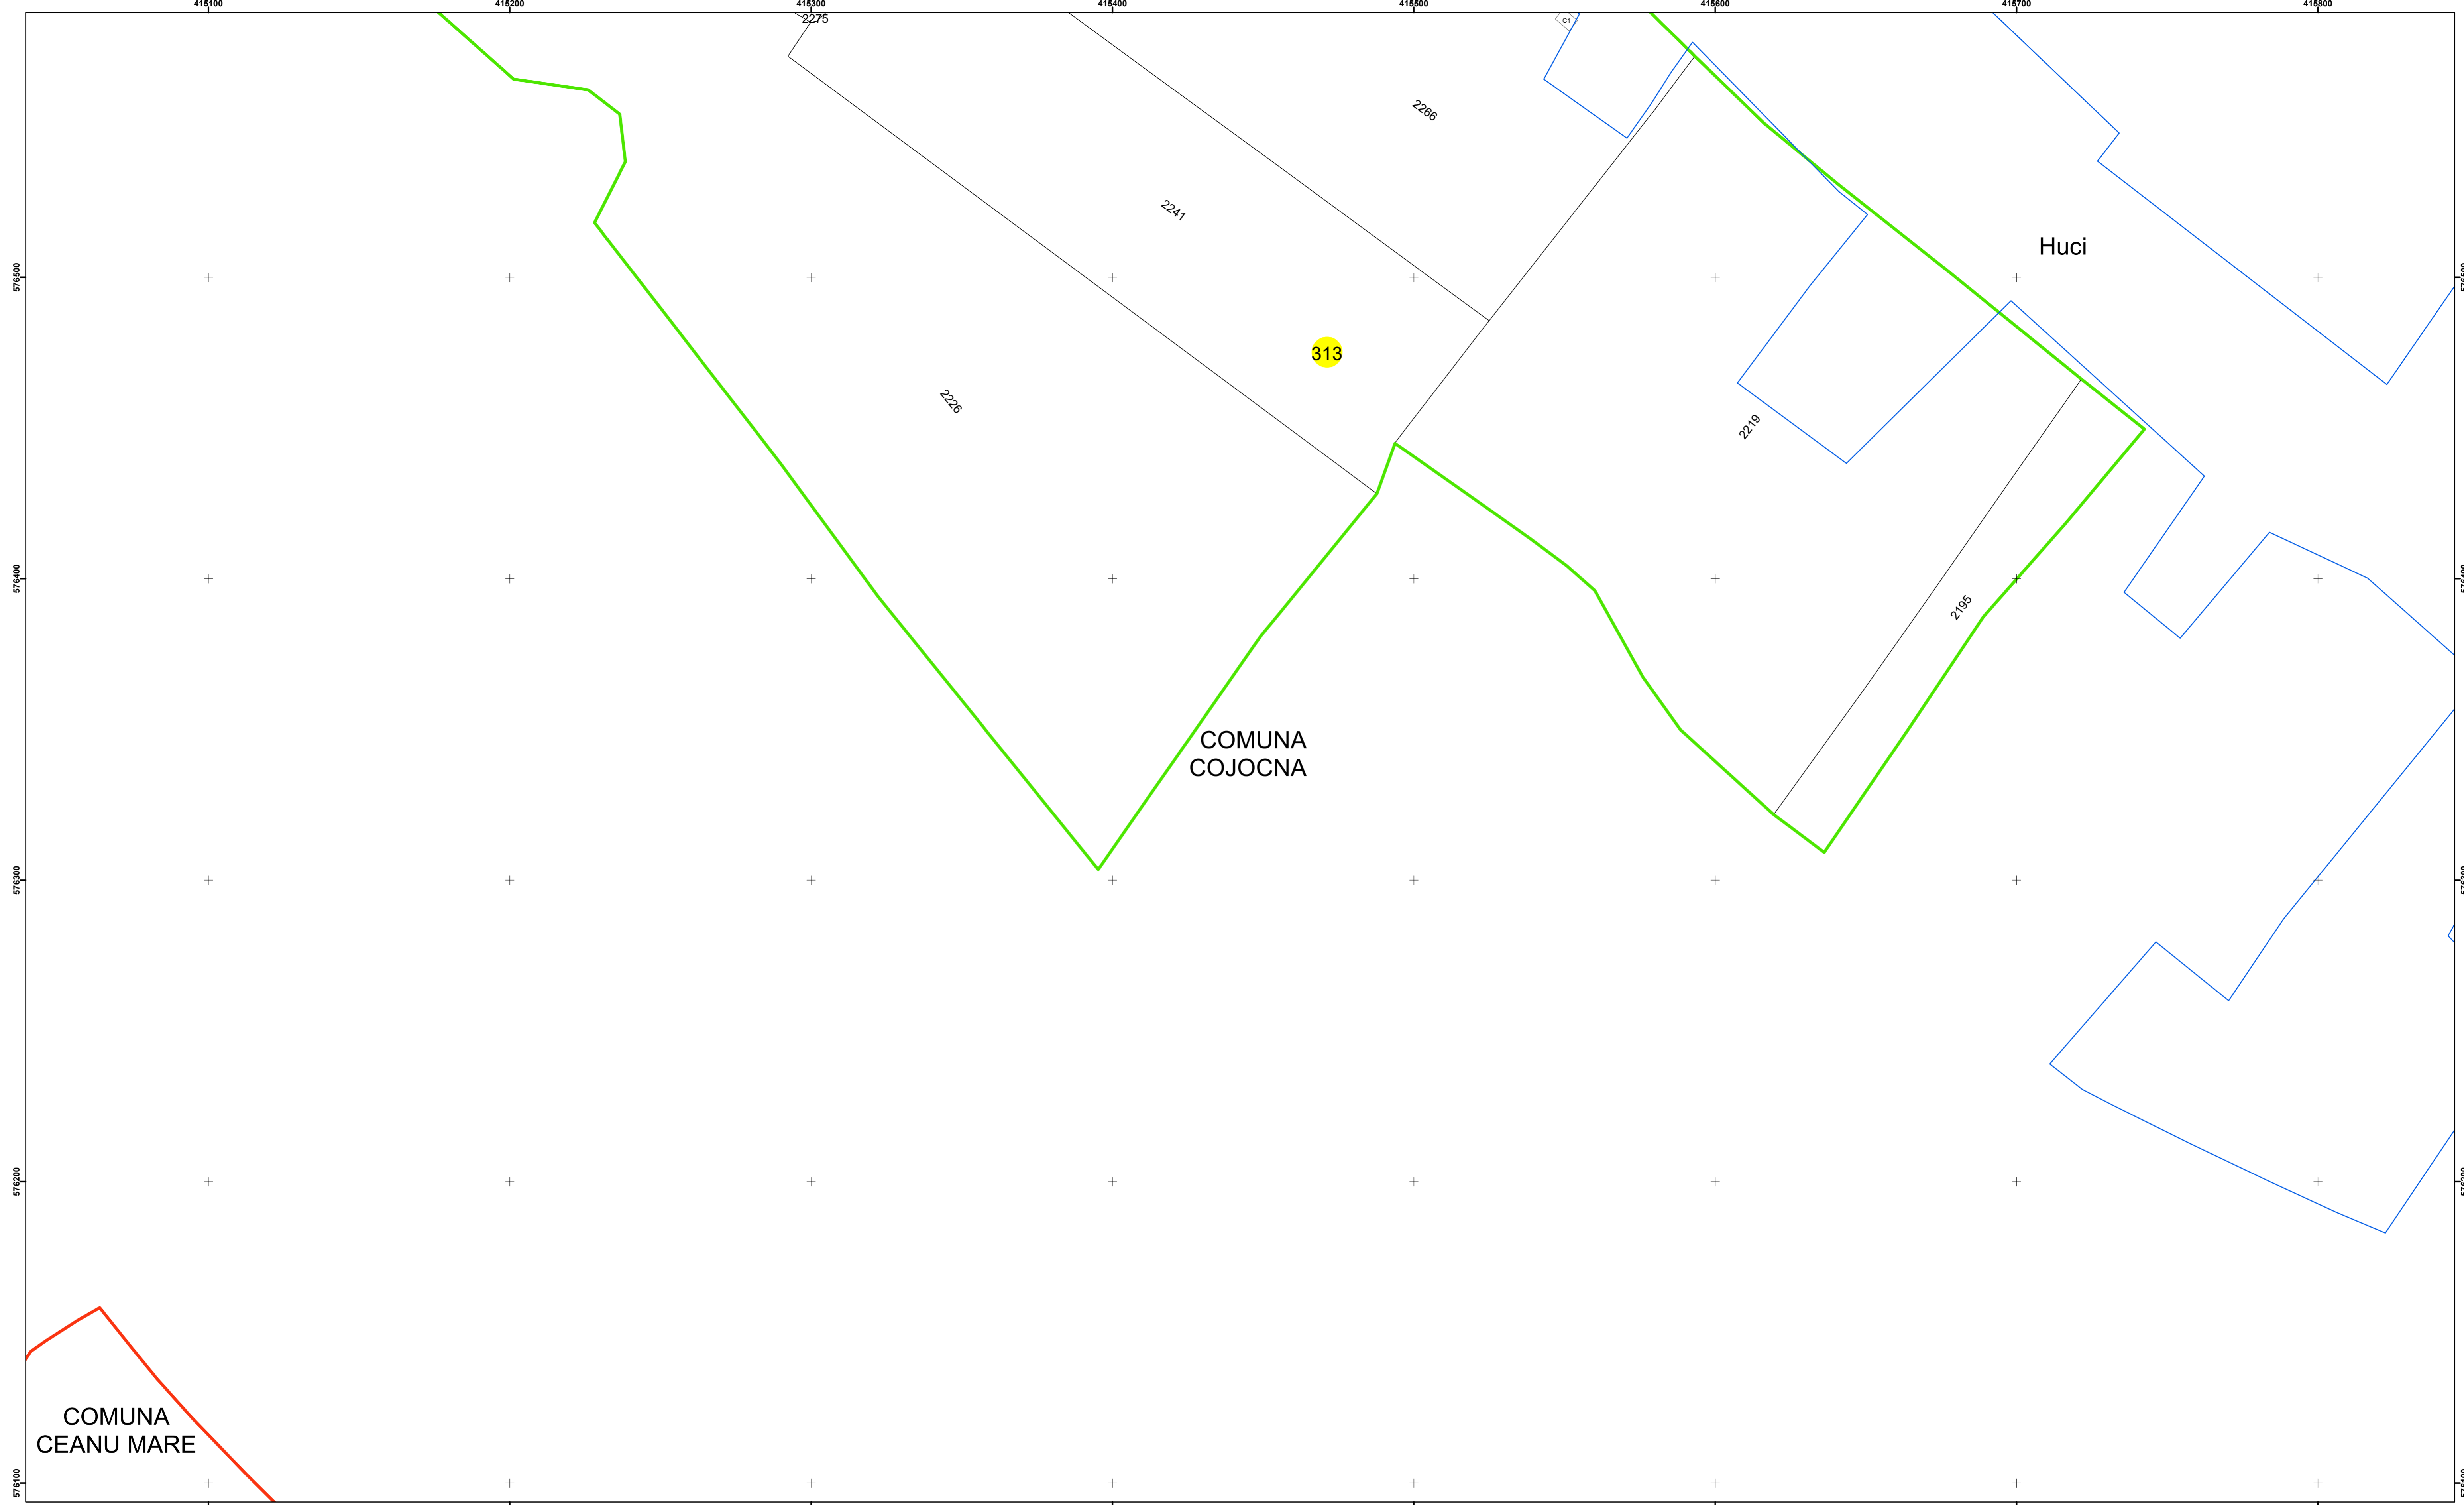

**Legendă**

	Limită UAT		Număr Sector Cadastral
	Limită Intravilan	458	Identificator Teren
	Sector Cadastral		Institutii
	Limită Imobil		

Executant: SC MEGAGIS SRL

Spre publicare

Data: noiembrie 2023

**PLAN CADASTRAL**

Comuna Cojocna  
Județul Cluj  
Sector Cadastral 313

Scara 1:1000, sistem de proiecție STEREO 70

**Legendă**

	Limită UAT		Număr Sector Cadastral
	Limită Intravilan	458	Identificator Teren
	Sector Cadastral		Institutii
	Limită Imobil		

Executant: SC MEGAGIS SRL

Spre publicare

Data: noiembrie 2023

**PLAN CADASTRAL**

Comuna Cojocna  
Județul Cluj  
Sector Cadastral 313

Scara 1:1000, sistem de proiecție STEREO 70