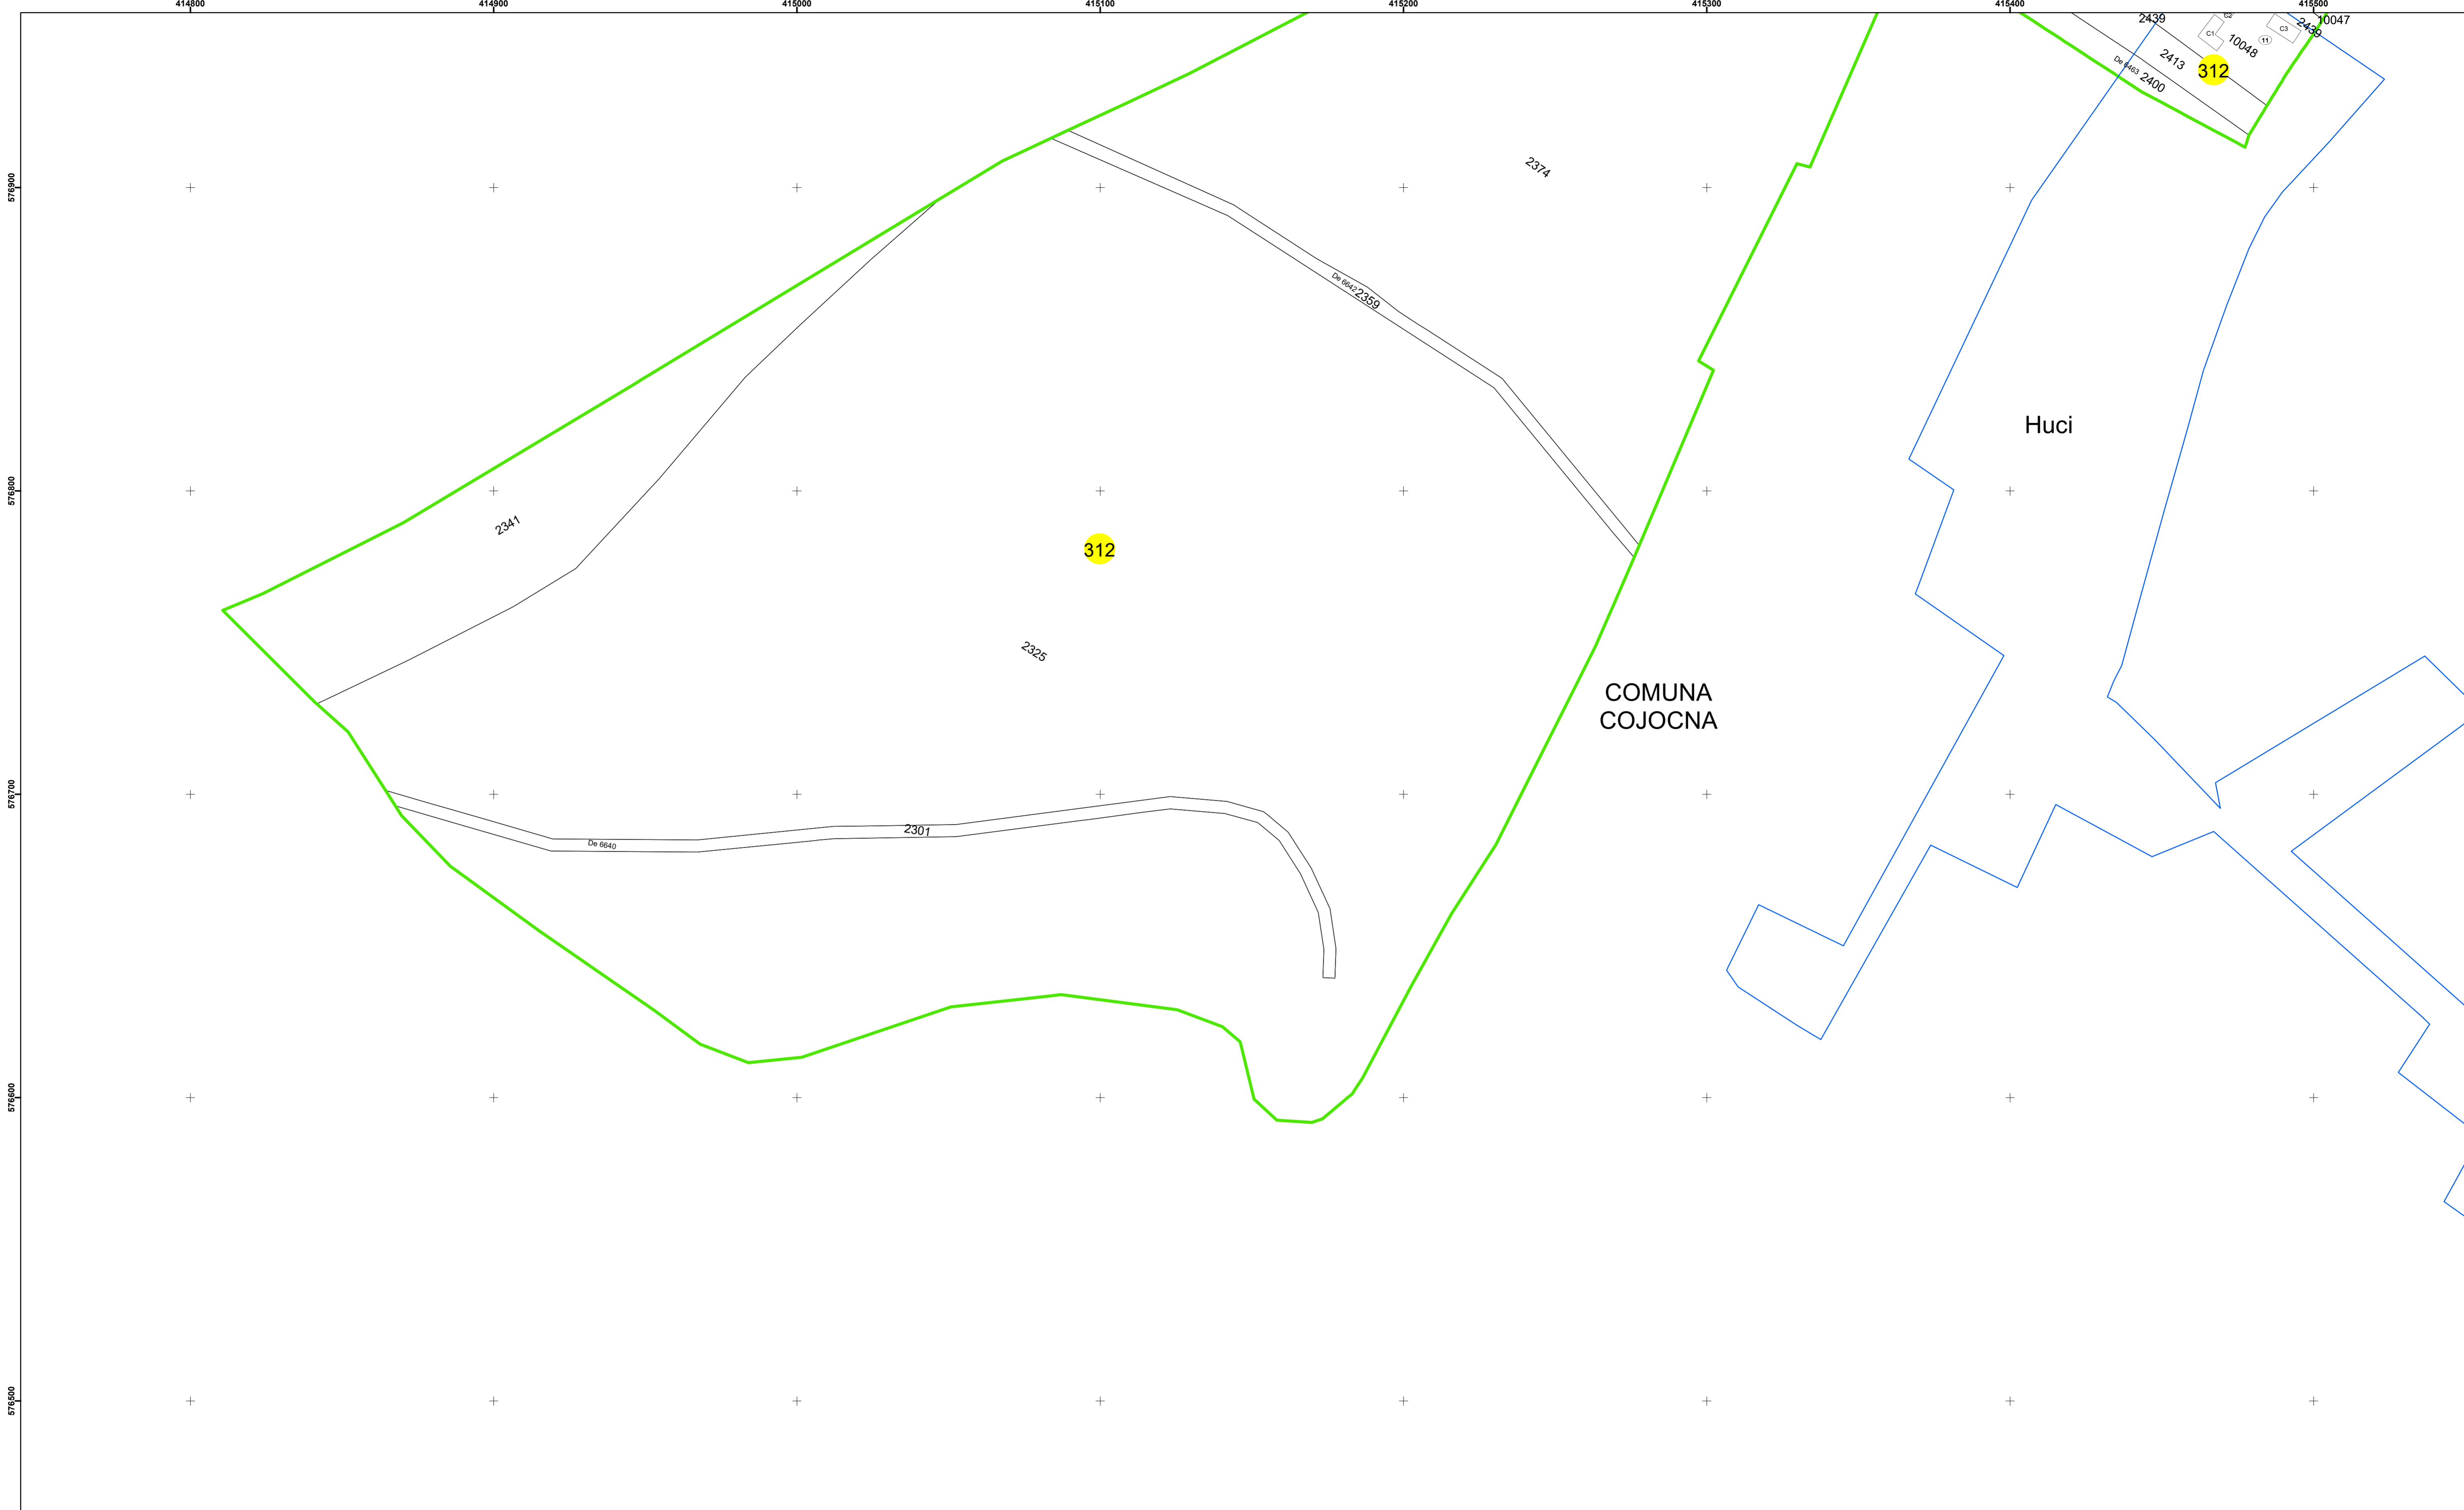

**Legendă**

	Limită UAT		Număr Sector Cadastral
	Limită Intravilan	458	Identificator Teren
	Sector Cadastral		
	Limită Imobil		

Executant: SC MEGAGIS SRL

Spre publicare

Data: noiembrie 2023

**PLAN CADASTRAL**

Comuna Cojocna  
Județul Cluj  
Sector Cadastral 312

Scara 1:1000, sistem de proiecție STEREO 70

**Legendă**

	Limită UAT		Număr Sector Cadastral
	Limită Intravilan	458	Identificator Teren
	Sector Cadastral		
	Limită Imobil		

Executant: SC MEGAGIS SRL

Spre publicare

Data: noiembrie 2023

**PLAN CADASTRAL**

Comuna Cojocna  
Județul Cluj  
Sector Cadastral 312

Scara 1:1000, sistem de proiecție STEREO 70