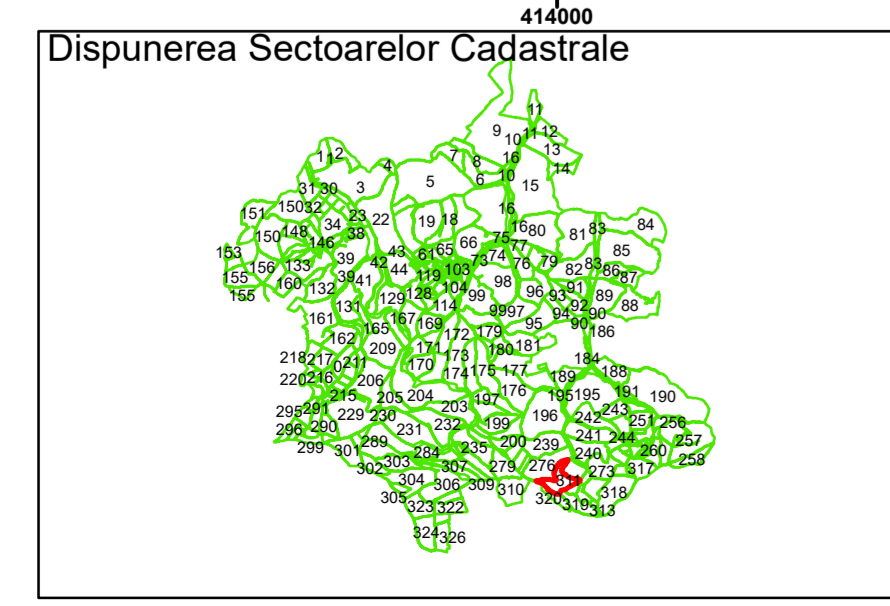

Legendă

	Limită UAT		Limită Imobil
	Limită Intravilan		Număr Sector Cadastral
	Sector Cadastral	458	Identificator Teren

Executant: SC MEGAGIS SRL

Spre publicare

Data: noiembrie 2023

PLAN CADASTRAL

Comuna Cojocna
Județul Cluj
Sector Cadastral 311

Scara 1:2000, sistem de proiecție STEREO 70

Legendă

	Limită UAT		Limită Imobil
	Limită Intravilan		Număr Sector Cadastral
	Sector Cadastral	458	Identificator Teren

Executant: SC MEGAGIS SRL

Spre publicare

Data: noiembrie 2023

PLAN CADASTRAL

Comuna Cojocna
Județul Cluj
Sector Cadastral 311

Scara 1:2000, sistem de proiecție STEREO 70