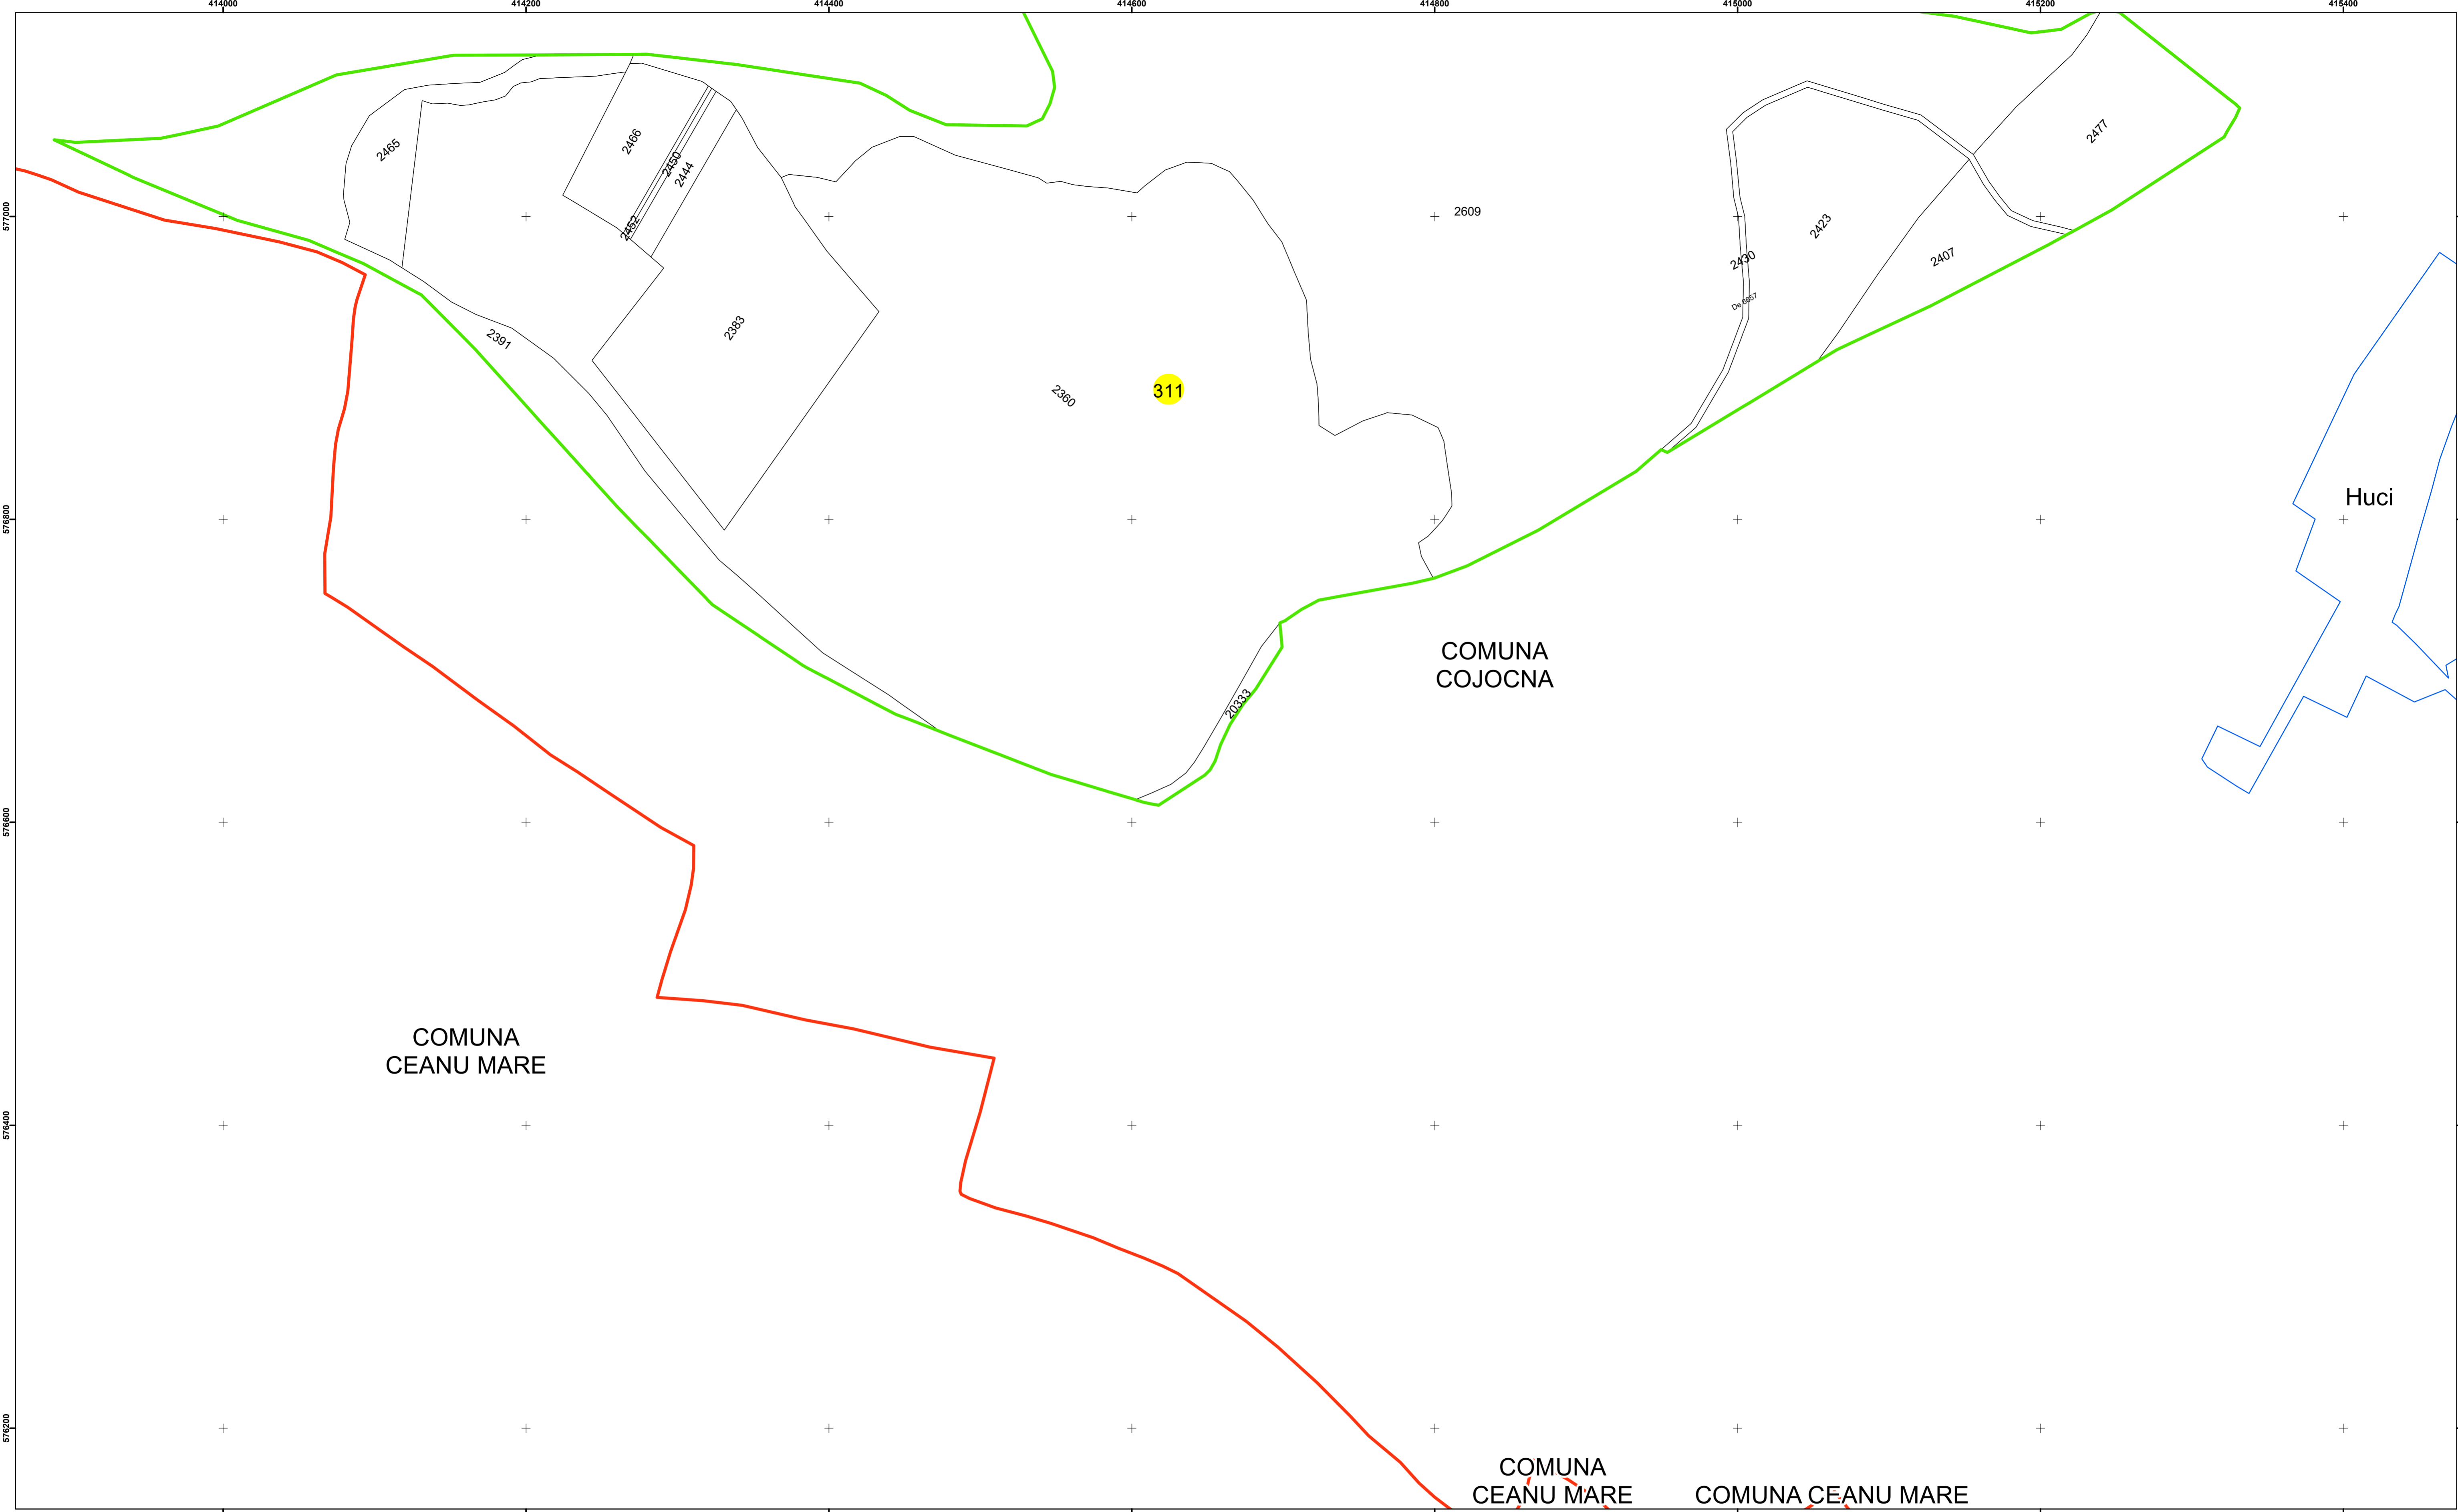

Legendă

	Limită UAT		Limită Imobil
	Limită Intravilan		Număr Sector Cadastral
	Sector Cadastral	458	Identificator Teren

Executant: SC MEGAGIS SRL

Spre publicare

Data: noiembrie 2023

PLAN CADASTRAL

Comuna Cojocna
Județul Cluj
Sector Cadastral 311

Scara 1:2000, sistem de proiecție STEREO 70

Legendă

	Limită UAT		Limită Imobil
	Limită Intravilan		Număr Sector Cadastral
	Sector Cadastral	458	Identificator Teren

Executant: SC MEGAGIS SRL

Spre publicare

Data: noiembrie 2023

PLAN CADASTRAL

Comuna Cojocna
Județul Cluj
Sector Cadastral 311

Scara 1:2000, sistem de proiecție STEREO 70