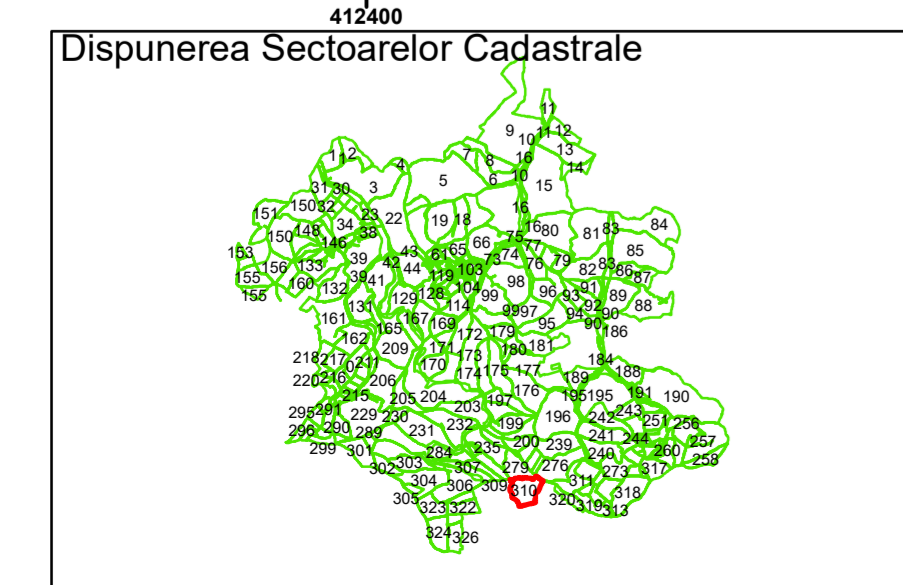

COMUNA
COJOCNA

COMUNA
PLOSCOS

COMUNA
CEANU MARE

COMUNA
CEANU MARE

Legendă

	Limită UAT		Limită Imobil
	Limită Intravilan		Număr Sector Cadastral
	Sector Cadastral	458	Identificator Teren

Executant: SC MEGAGIS SRL

Spre publicare

Data: noiembrie 2023

PLAN CADASTRAL

Comuna Cojocna
Județul Cluj
Sector Cadastral 310

Scara 1:2000, sistem de proiecție STEREO 70

Legendă

Limită UAT	Limită Imobil
Limită Intravilan	Număr Sector Cadastral
Sector Cadastral	458 Identificator Teren

Executant: SC MEGAGIS SRL

Spre publicare

Data: noiembrie 2023

PLAN CADASTRAL

Comuna Cojocna
Județul Cluj
Sector Cadastral 310

Scara 1:2000, sistem de proiecție STEREO 70