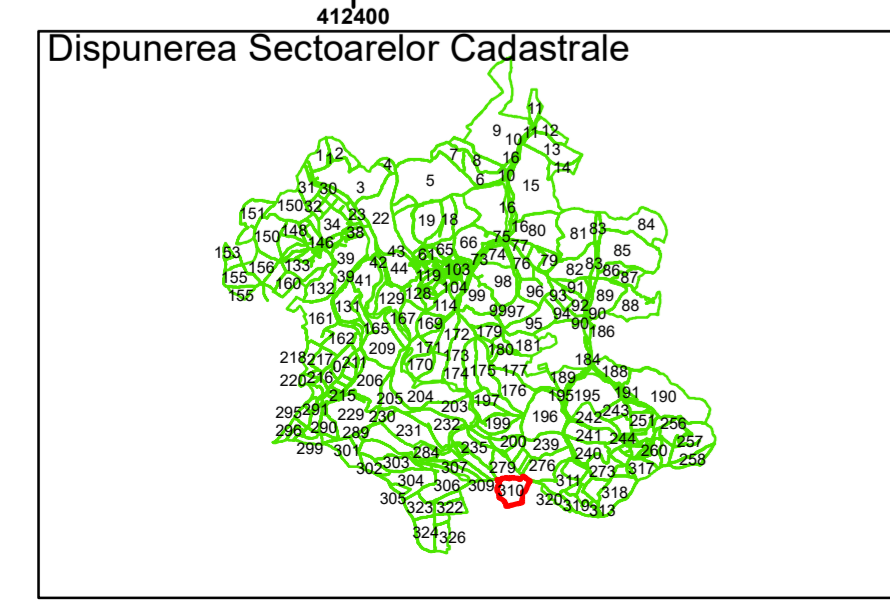

COMUNA
COJOCNA

COMUNA
PLOSCOS

COMUNA
CEANU MARE

COMUNA
CEANU MARE

Legendă

	Limită UAT		Limită Imobil
	Limită Intravilan		Număr Sector Cadastral
	Sector Cadastral	458	Identificator Teren

Executant: SC MEGAGIS SRL

Spre publicare

Data: noiembrie 2023

PLAN CADASTRAL

Comuna Cojocna
Județul Cluj
Sector Cadastral 310

Scara 1:2000, sistem de proiecție STEREO 70

Legendă

Limită UAT	Limită Imobil
Limită Intravilan	Număr Sector Cadastral
Sector Cadastral	458 Identificator Teren

Executant: SC MEGAGIS SRL

Spre publicare

Data: noiembrie 2023

PLAN CADASTRAL

Comuna Cojocna
Județul Cluj
Sector Cadastral 310

Scara 1:2000, sistem de proiecție STEREO 70