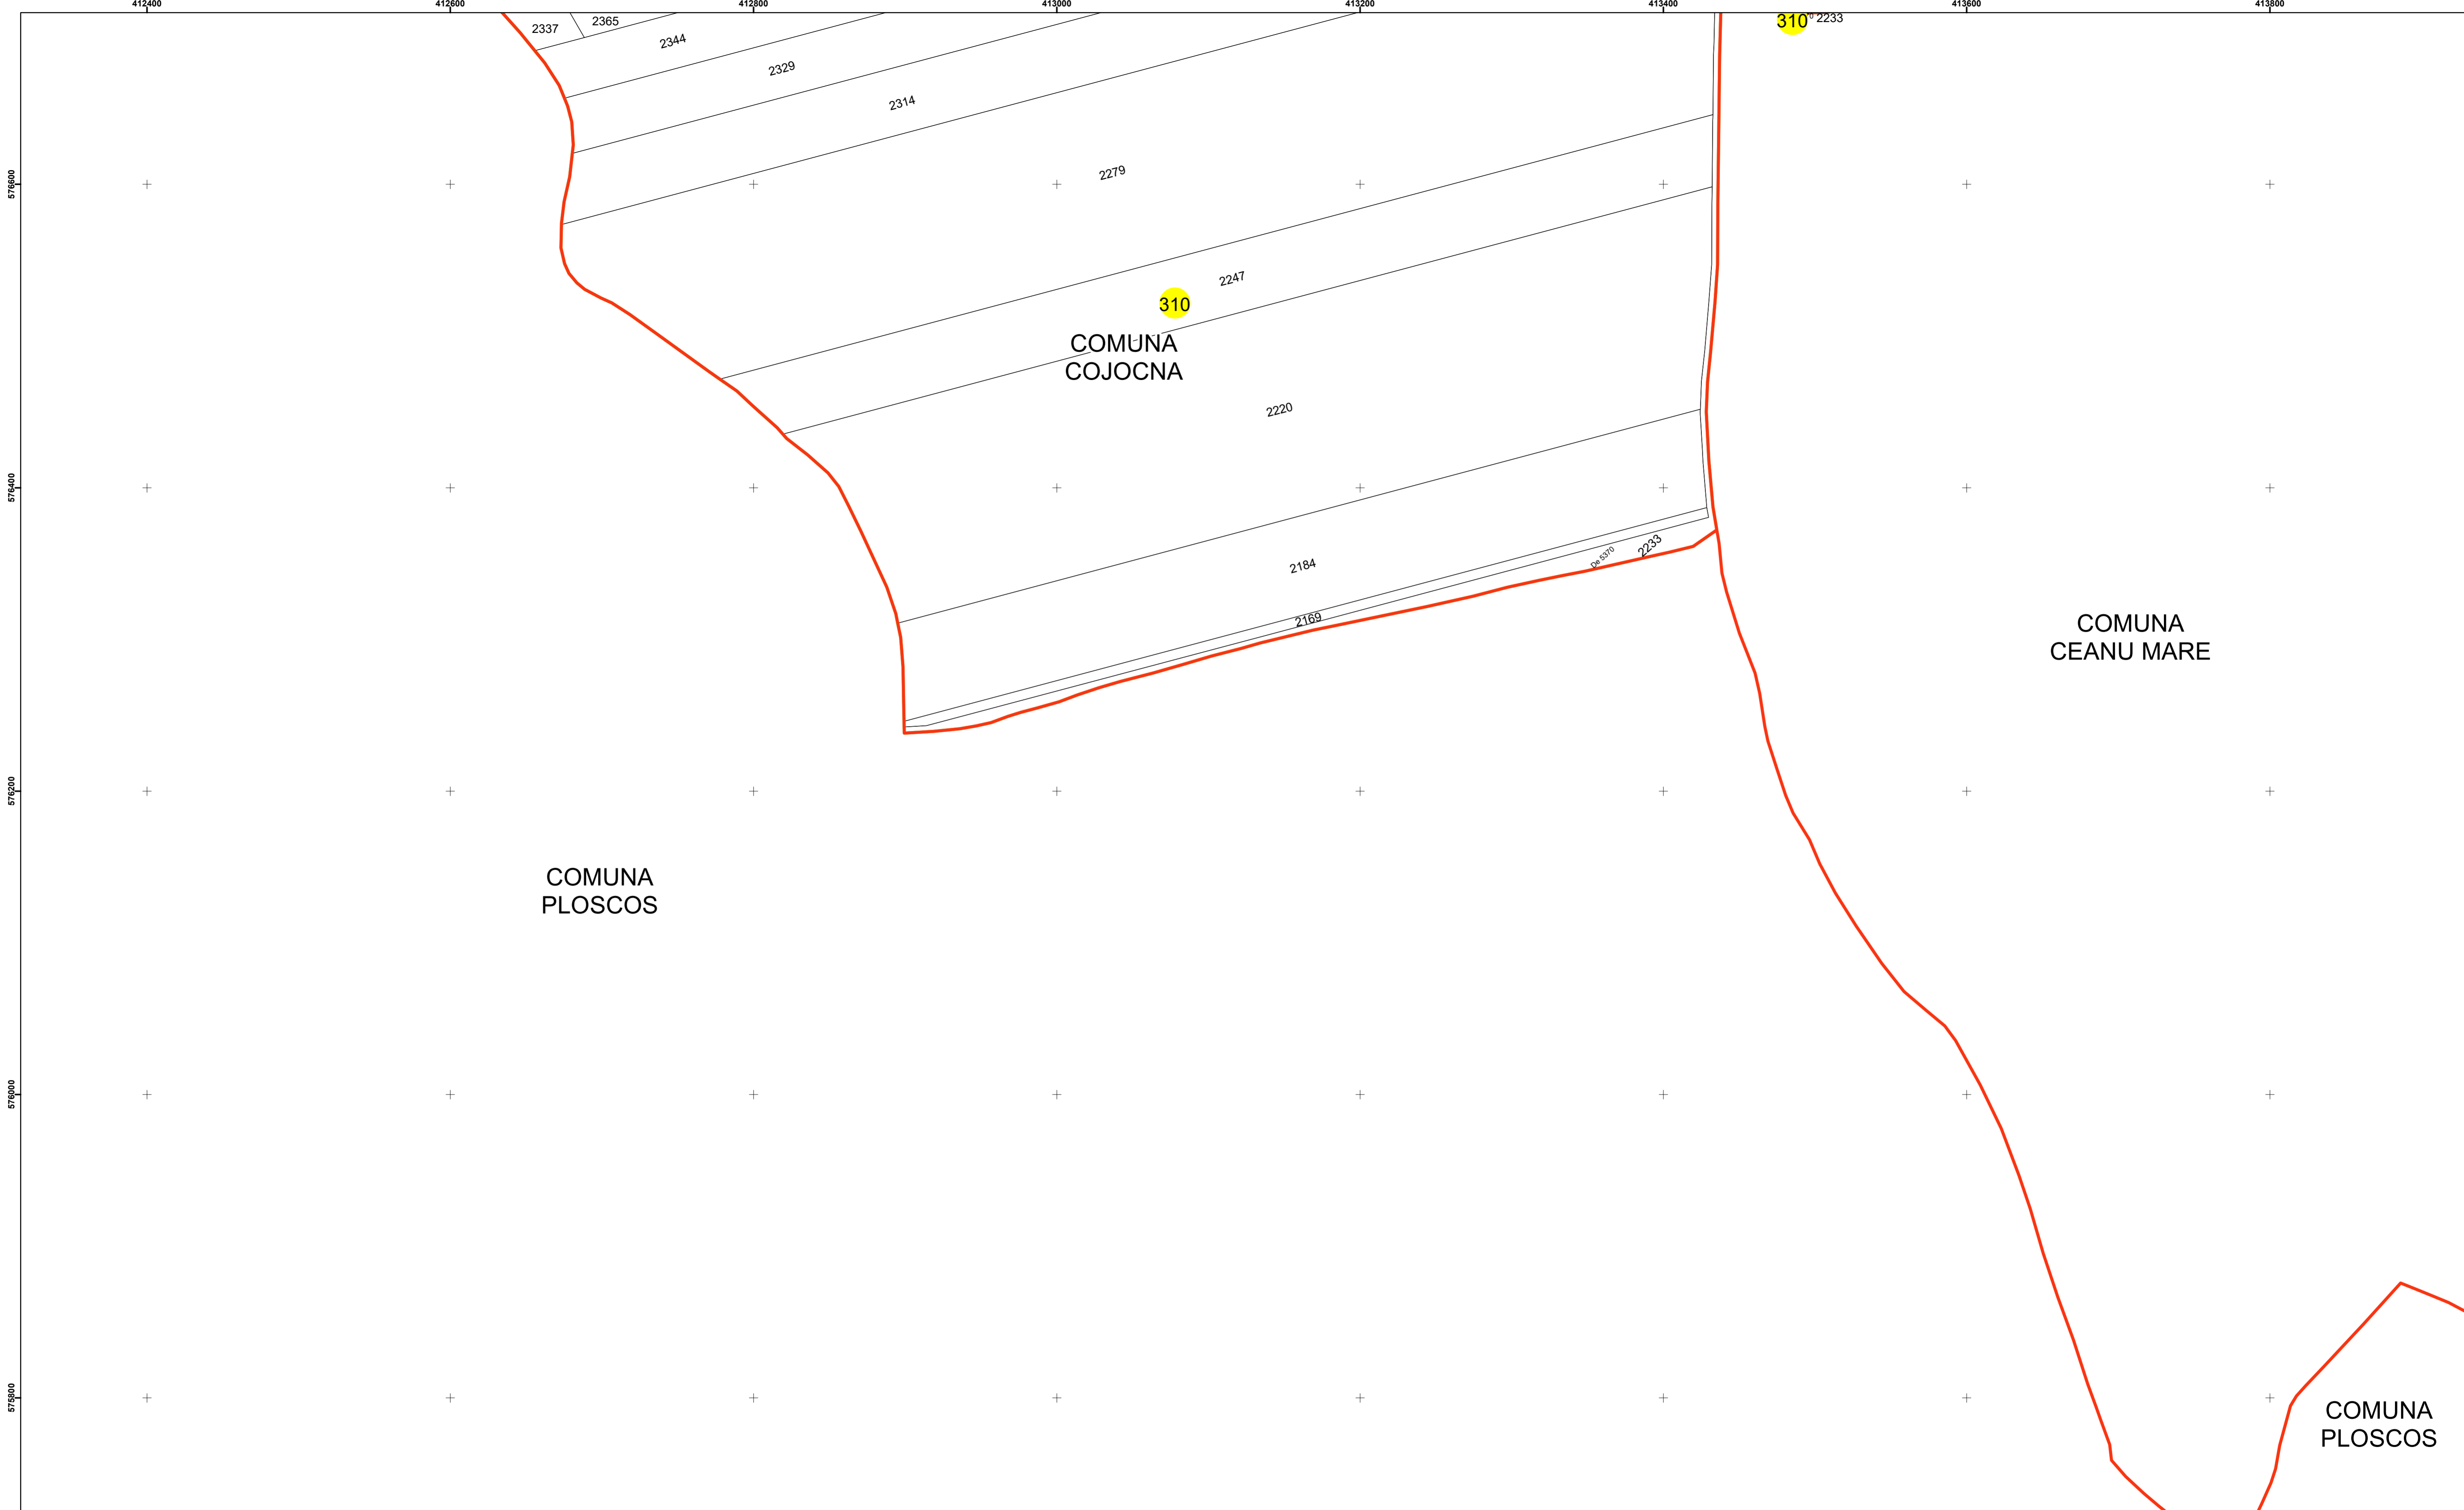

COMUNA
COJOCNA

COMUNA
PLOSCOS

COMUNA
CEANU MARE

COMUNA
CEANU MARE

Legendă

	Limită UAT		Limită Imobil
	Limită Intravilan		Număr Sector Cadastral
	Sector Cadastral	458	Identificator Teren

Executant: SC MEGAGIS SRL

Spre publicare

Data: noiembrie 2023

PLAN CADASTRAL

Comuna Cojocna
Județul Cluj
Sector Cadastral 310

Scara 1:2000, sistem de proiecție STEREO 70

Legendă

Limită UAT	Limită Imobil
Limită Intravilan	Număr Sector Cadastral
Sector Cadastral	458 Identificator Teren

Executant: SC MEGAGIS SRL

Spre publicare

Data: noiembrie 2023

PLAN CADASTRAL

Comuna Cojocna
Județul Cluj
Sector Cadastral 310

Scara 1:2000, sistem de proiecție STEREO 70