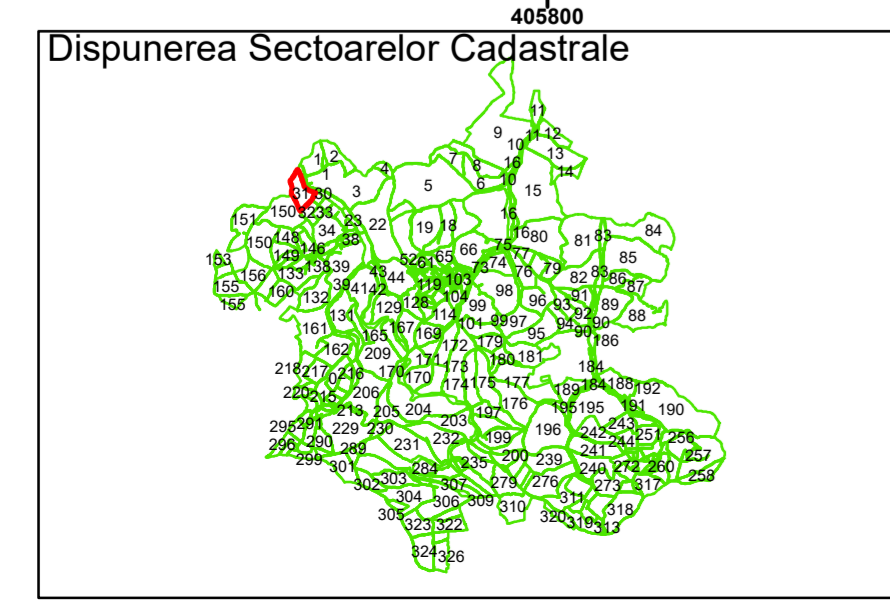

Legendă

	Limită UAT		Limită Imobil
	Limită Intravilan		Număr Sector Cadastral
	Sector Cadastral	458	Identificator Teren

Executant: SC MEGAGIS SRL

Spre publicare

Data: noiembrie 2023

PLAN CADASTRAL

Comuna Cojocna
Județul Cluj
Sector Cadastral 31

Scara 1:2000, sistem de proiecție STEREO 70

Legendă

	Limită UAT		Limită Imobil
	Limită Intravilan		Număr Sector Cadastral
	Sector Cadastral	458	Identificator Teren

Executant: SC MEGAGIS SRL

Spre publicare

Data: noiembrie 2023

PLAN CADASTRAL

Comuna Cojocna
Județul Cluj
Sector Cadastral 31

Scara 1:2000, sistem de proiecție STEREO 70