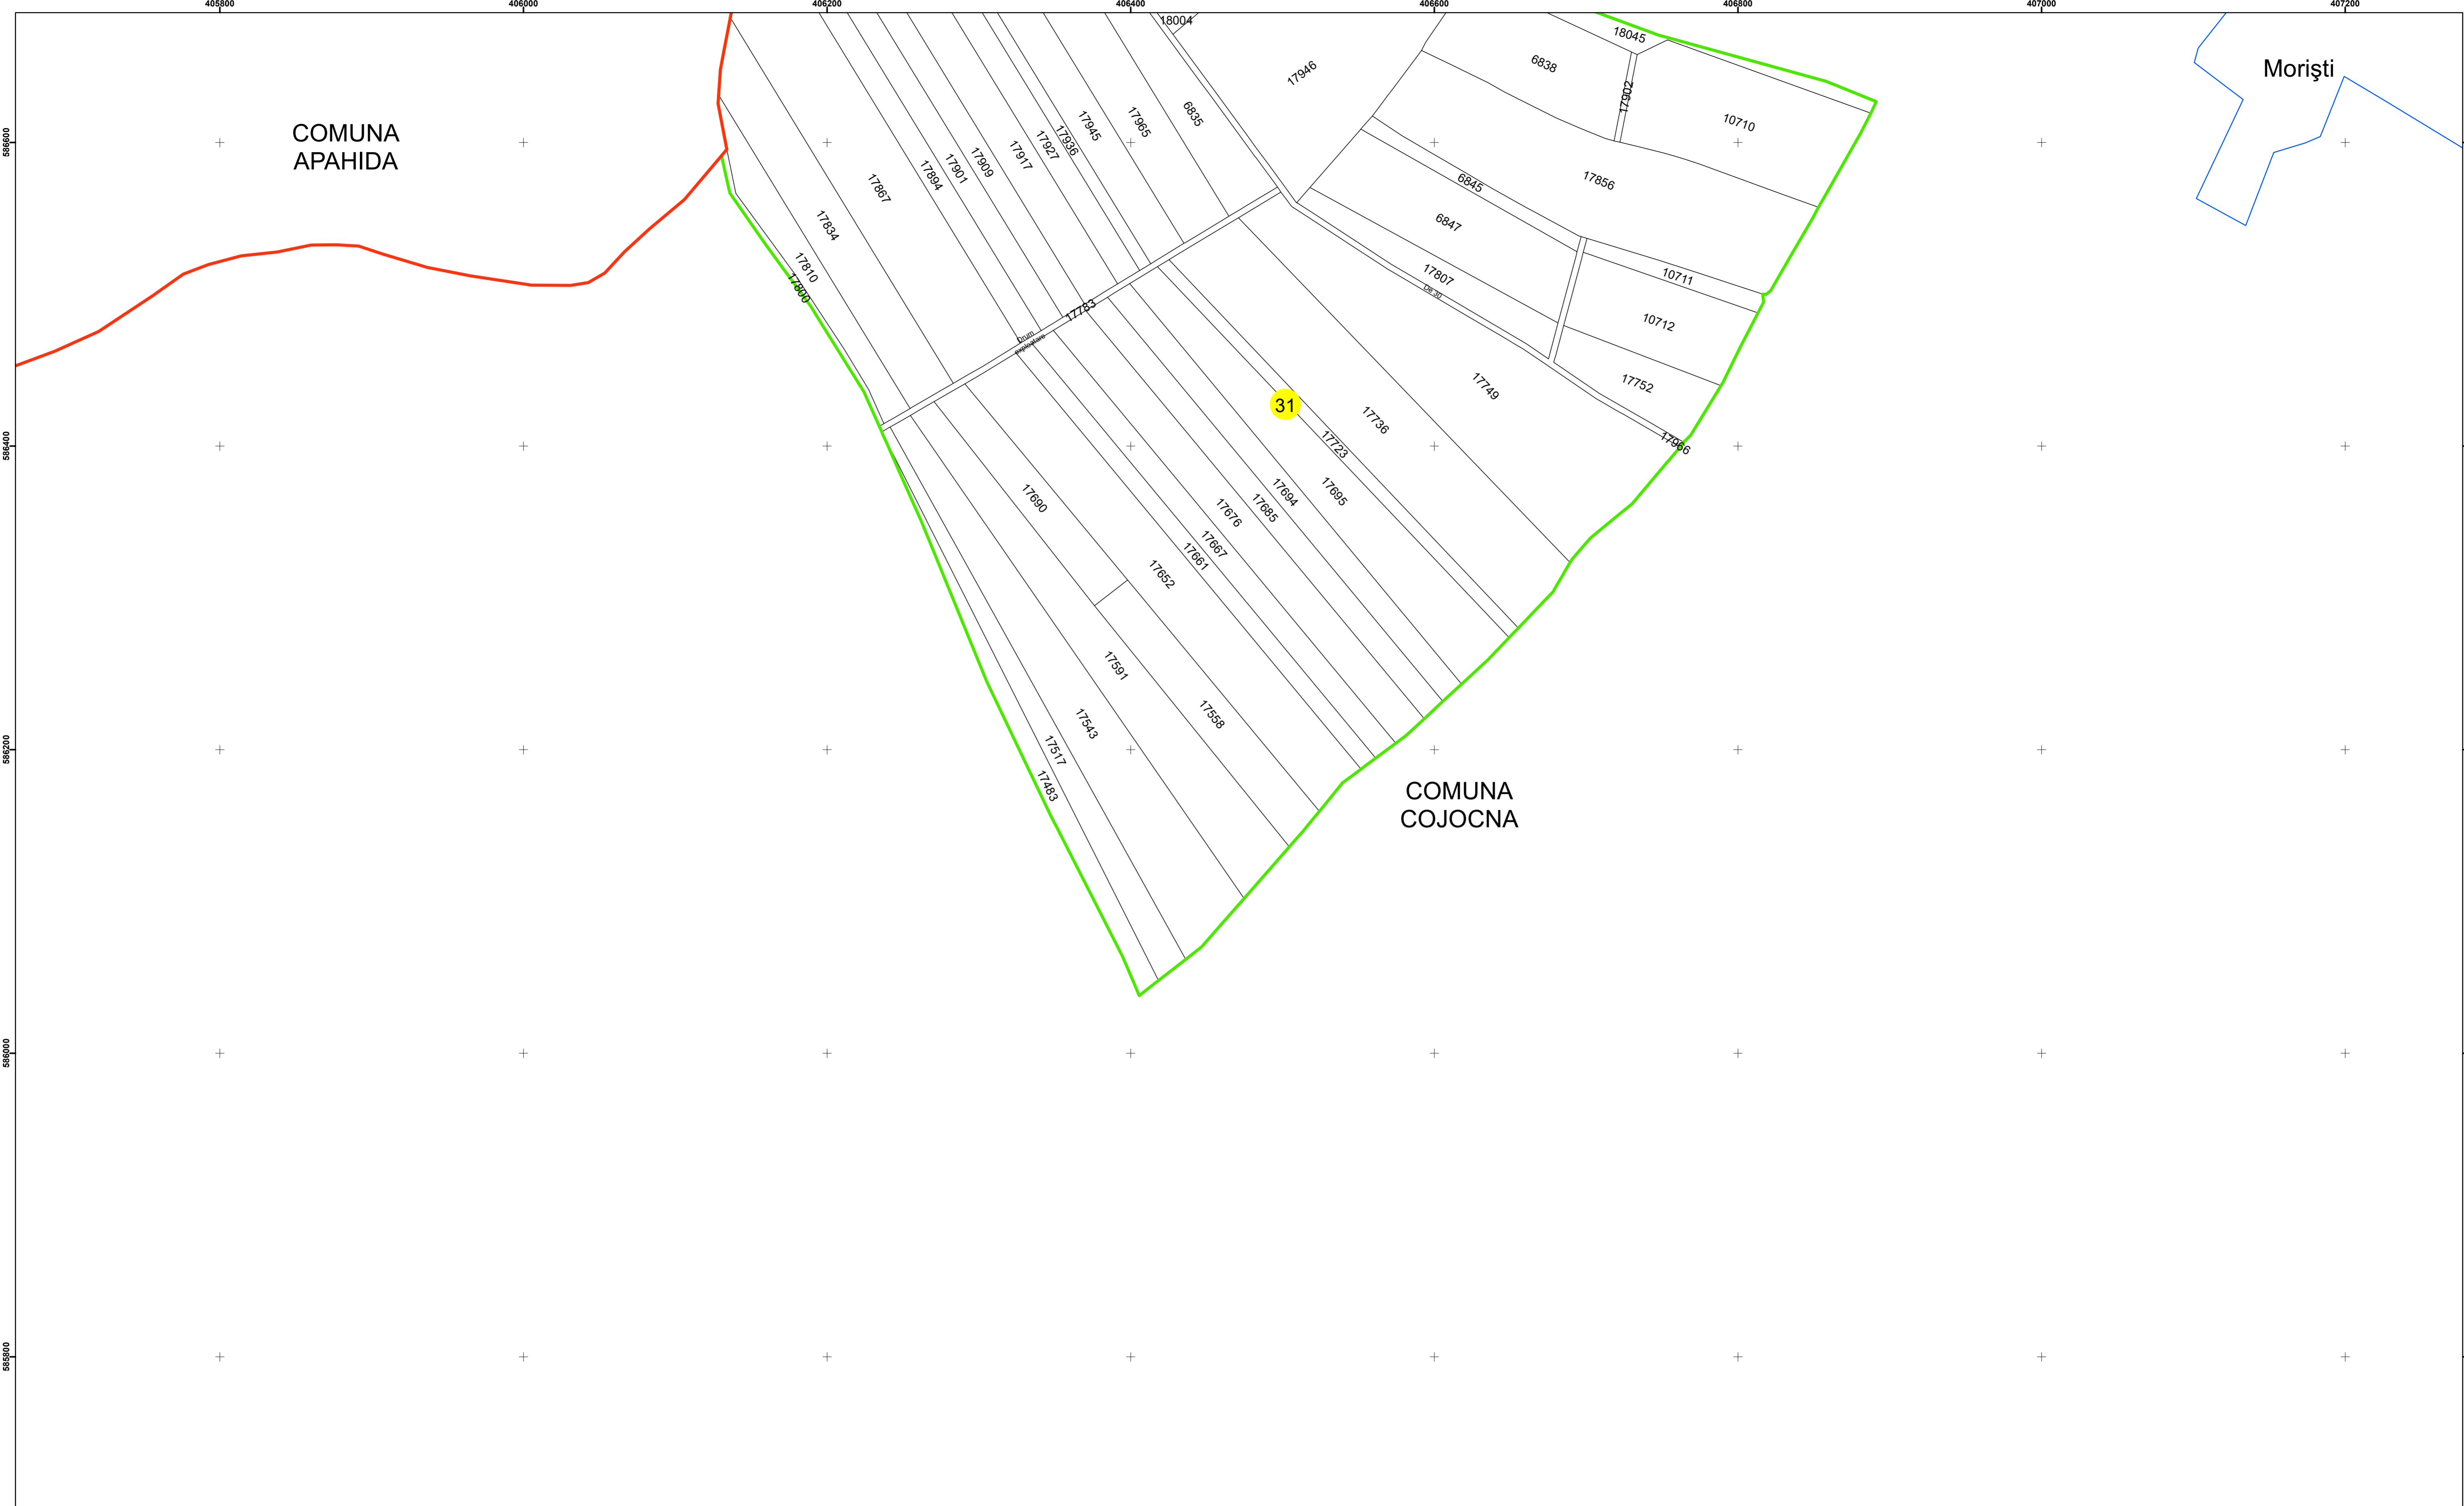

Legendă

	Limită UAT		Limită Imobil
	Limită Intravilan		Număr Sector Cadastral
	Sector Cadastral	458	Identificator Teren

Executant: SC MEGAGIS SRL

Spre publicare

Data: noiembrie 2023

PLAN CADASTRAL

Comuna Cojocna
Județul Cluj
Sector Cadastral 31

Scara 1:2000, sistem de proiecție STEREO 70

Legendă

	Limită UAT		Limită Imobil
	Limită Intravilan		Număr Sector Cadastral
	Sector Cadastral	458	Identificator Teren

Executant: SC MEGAGIS SRL

Spre publicare

Data: noiembrie 2023

PLAN CADASTRAL

Comuna Cojocna
Județul Cluj
Sector Cadastral 31

Scara 1:2000, sistem de proiecție STEREO 70