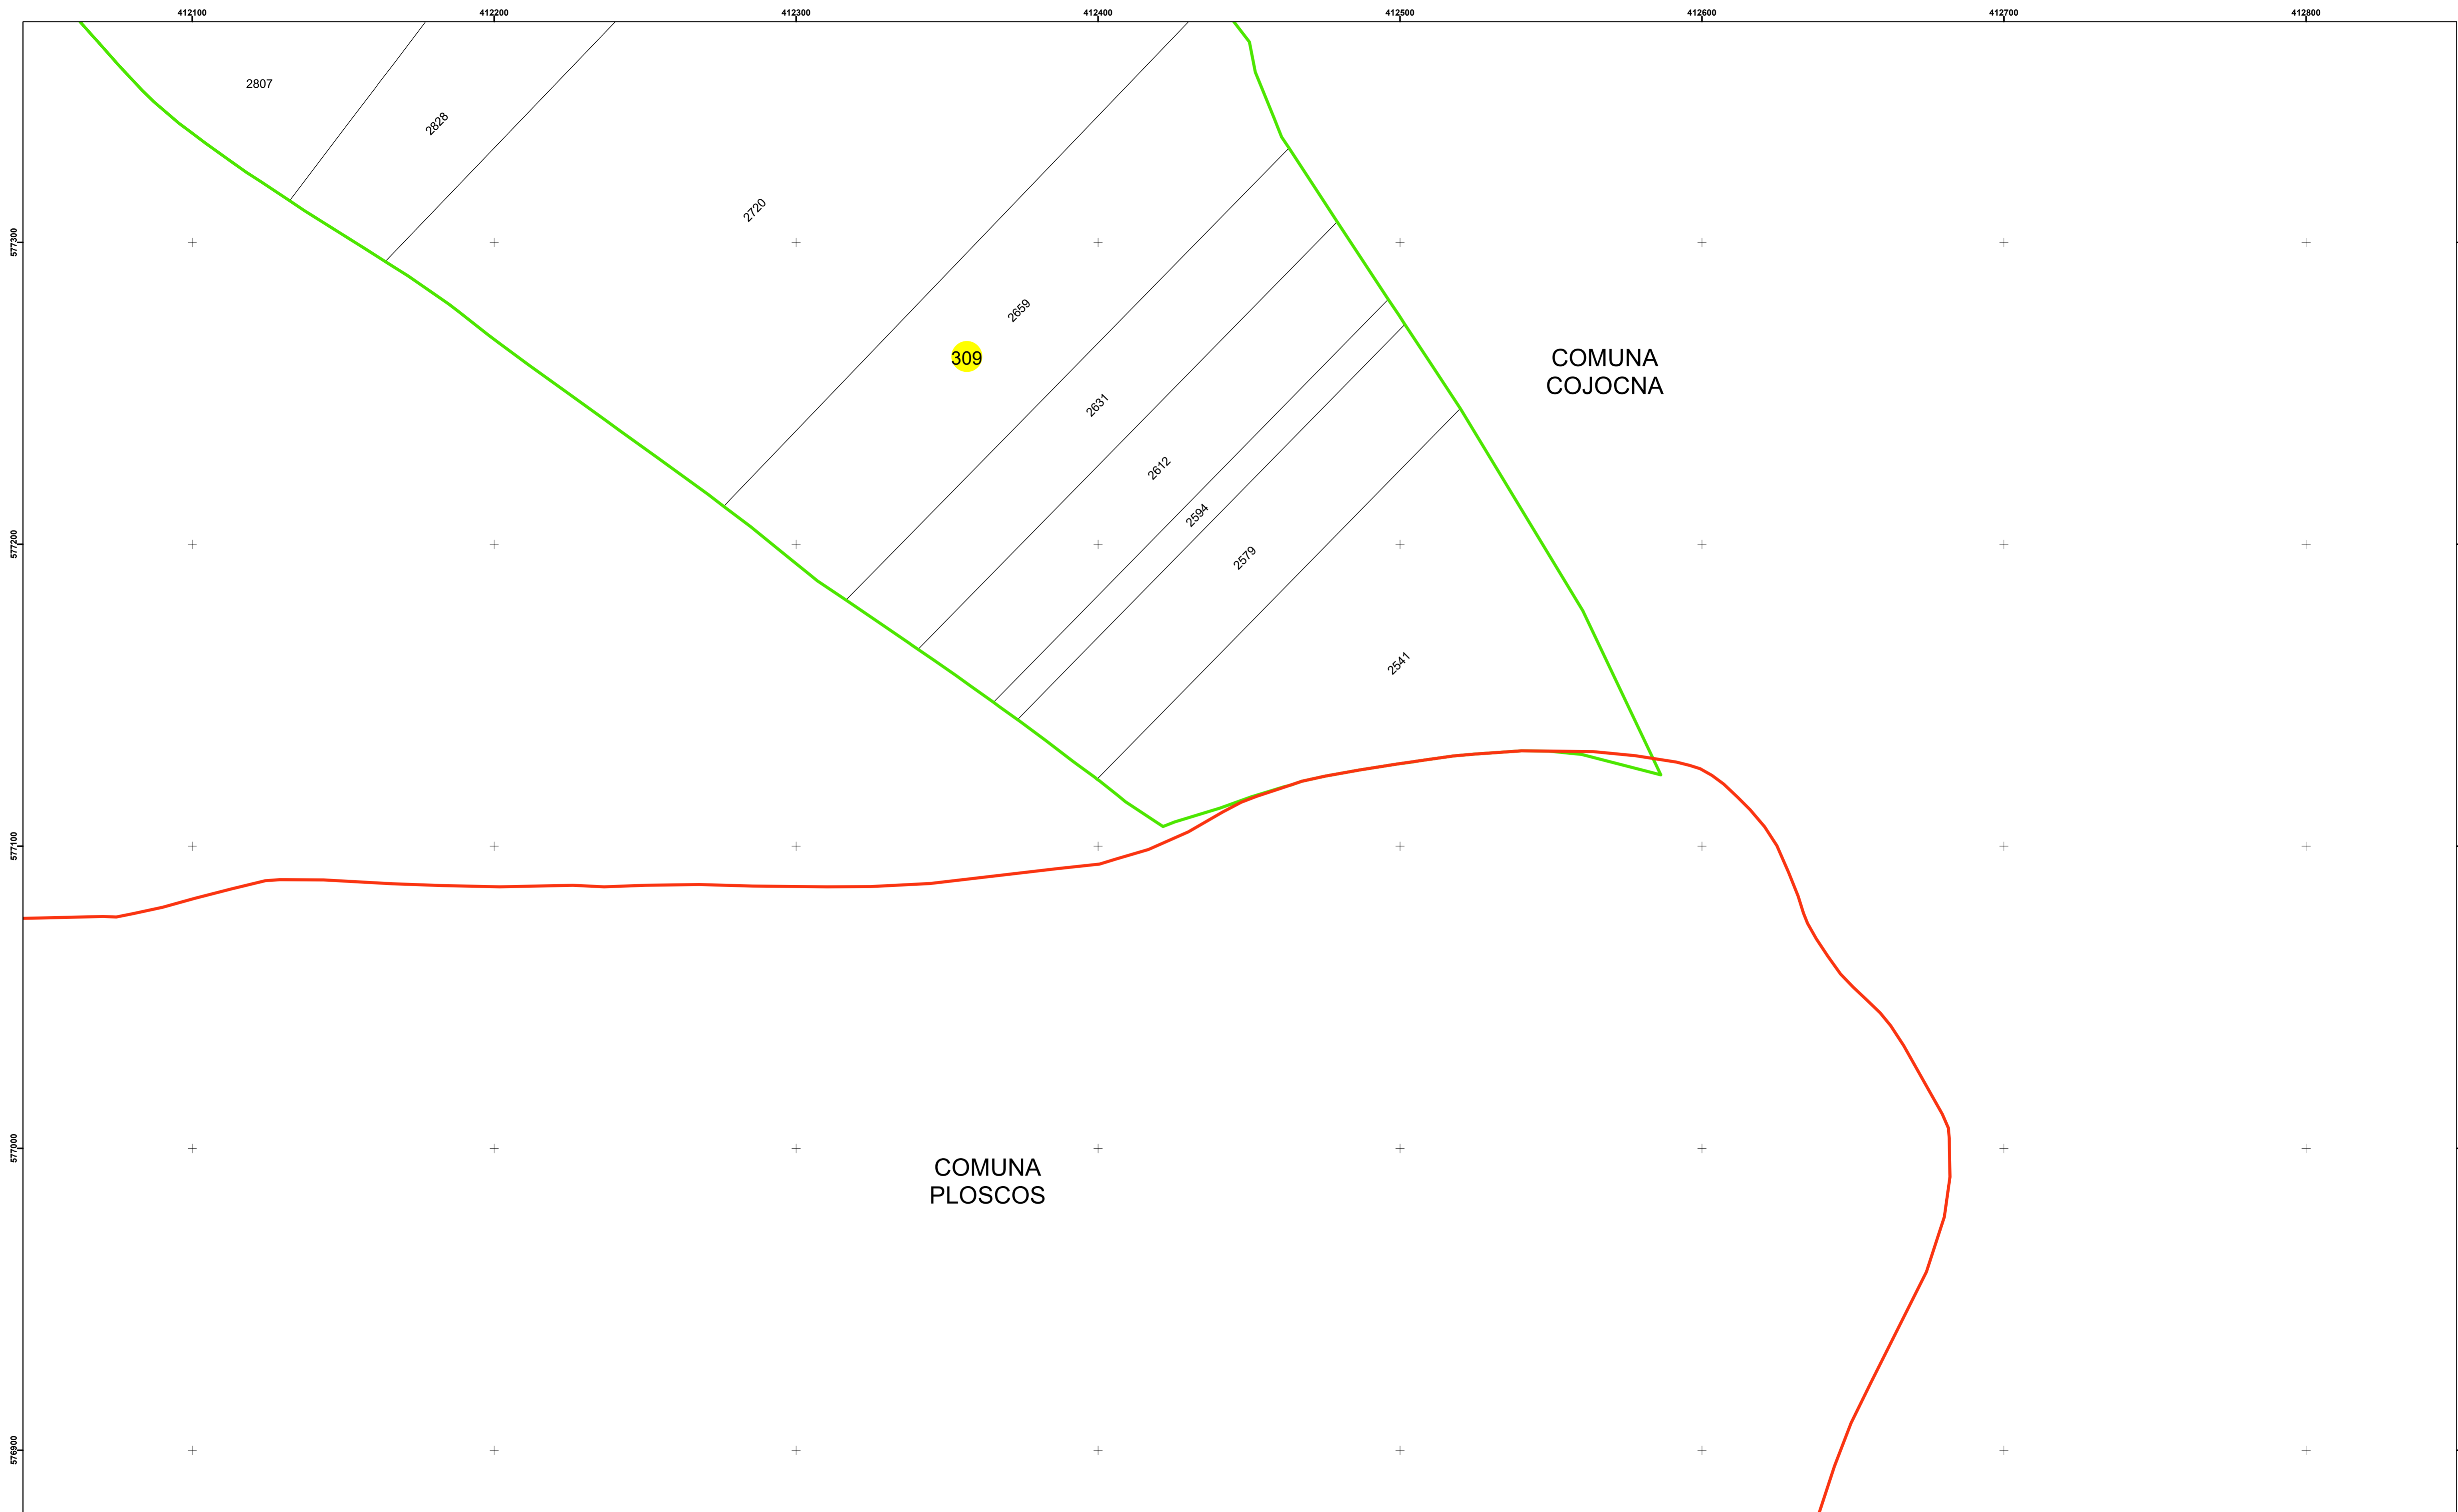

Legendă

	Limită UAT		Număr Sector Cadastral
	Limită Intravilan	458	Identificator Teren
	Sector Cadastral		
	Limită Imobil		

Executant: SC MEGAGIS SRL

Spre publicare

Data: noiembrie 2023

PLAN CADASTRAL

Comuna Cojocna
Județul Cluj
Sector Cadastral 309

Scara 1:1000, sistem de proiecție STEREO 70