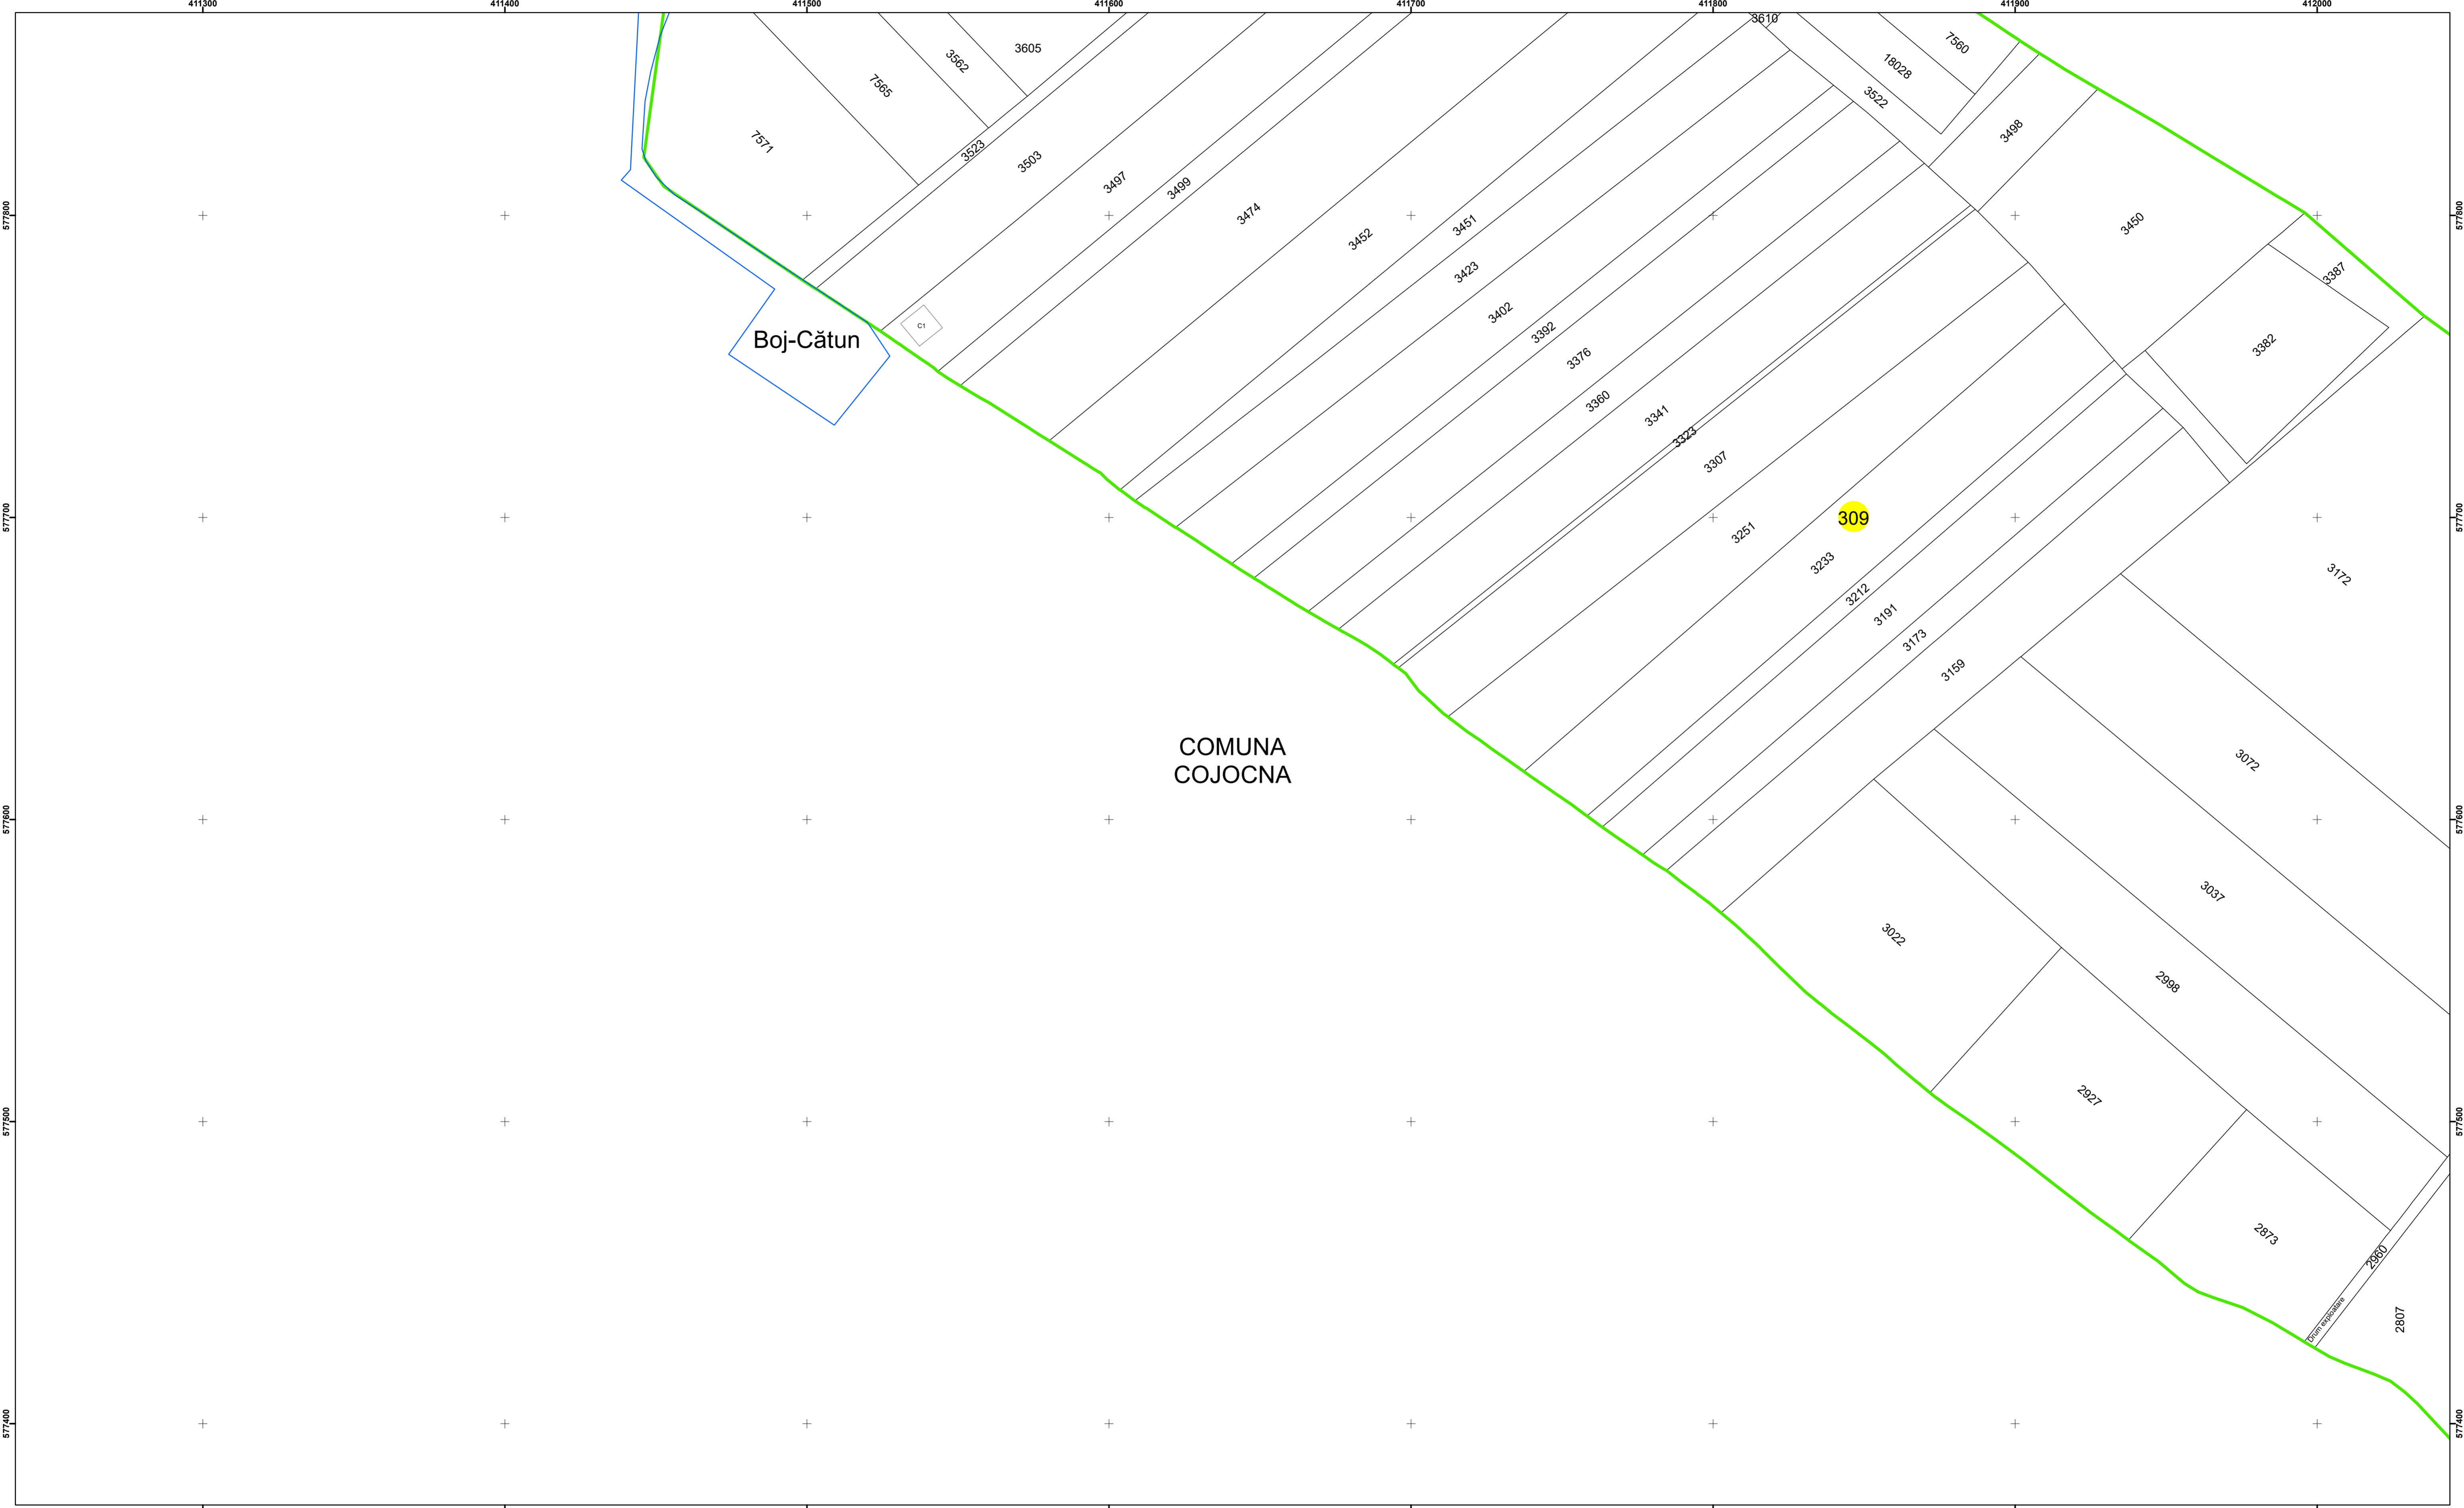

Legendă

	Limită UAT		Număr Sector Cadastral
	Limită Intravilan	458	Identificator Teren
	Sector Cadastral		
	Limită Imobil		

Executant: SC MEGAGIS SRL

Spre publicare

Data: noiembrie 2023

PLAN CADASTRAL

Comuna Cojocna
Județul Cluj
Sector Cadastral 309

Scara 1:1000, sistem de proiecție STEREO 70