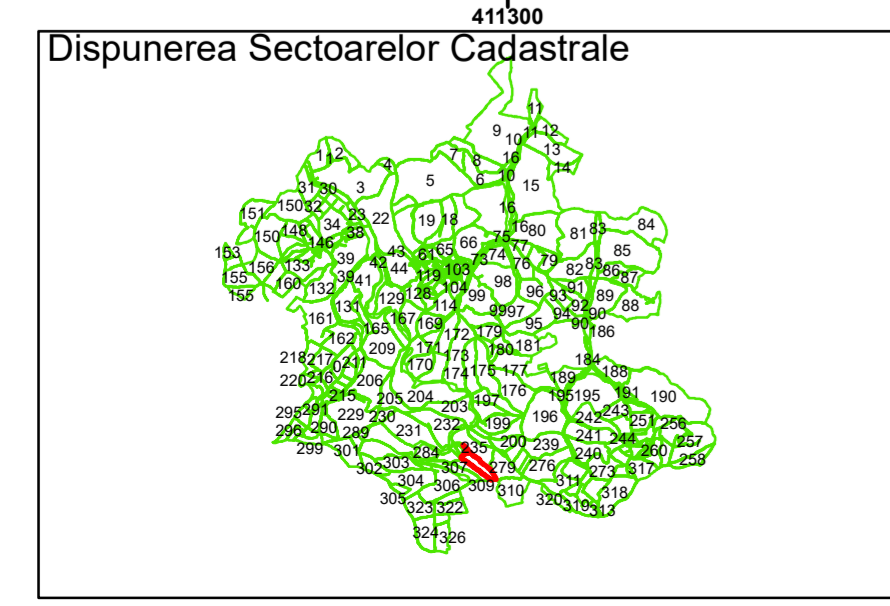

Legendă

	Limită UAT		Număr Sector Cadastral
	Limită Intravilan	458	Identificator Teren
	Sector Cadastral		
	Limită Imobil		

Executant: SC MEGAGIS SRL

Spre publicare

Data: noiembrie 2023

PLAN CADASTRAL

Comuna Cojocna
Județul Cluj
Sector Cadastral 309

Scara 1:1000, sistem de proiecție STEREO 70