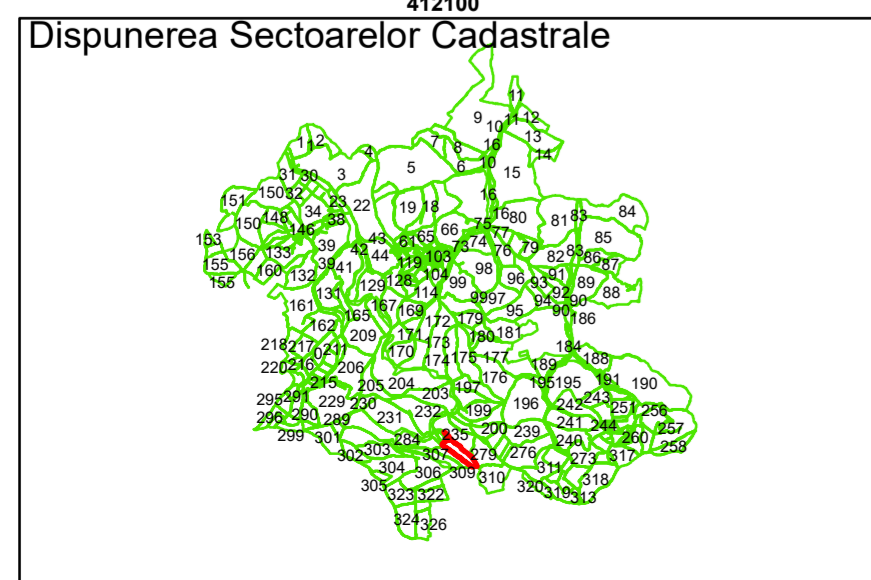

Legendă

	Limită UAT		Număr Sector Cadastral
	Limită Intravilan	458	Identificator Teren
	Sector Cadastral		
	Limită Imobil		

Executant: SC MEGAGIS SRL

Spre publicare

Data: noiembrie 2023

PLAN CADASTRAL

Comuna Cojocna
Județul Cluj
Sector Cadastral 309

Scara 1:1000, sistem de proiecție STEREO 70