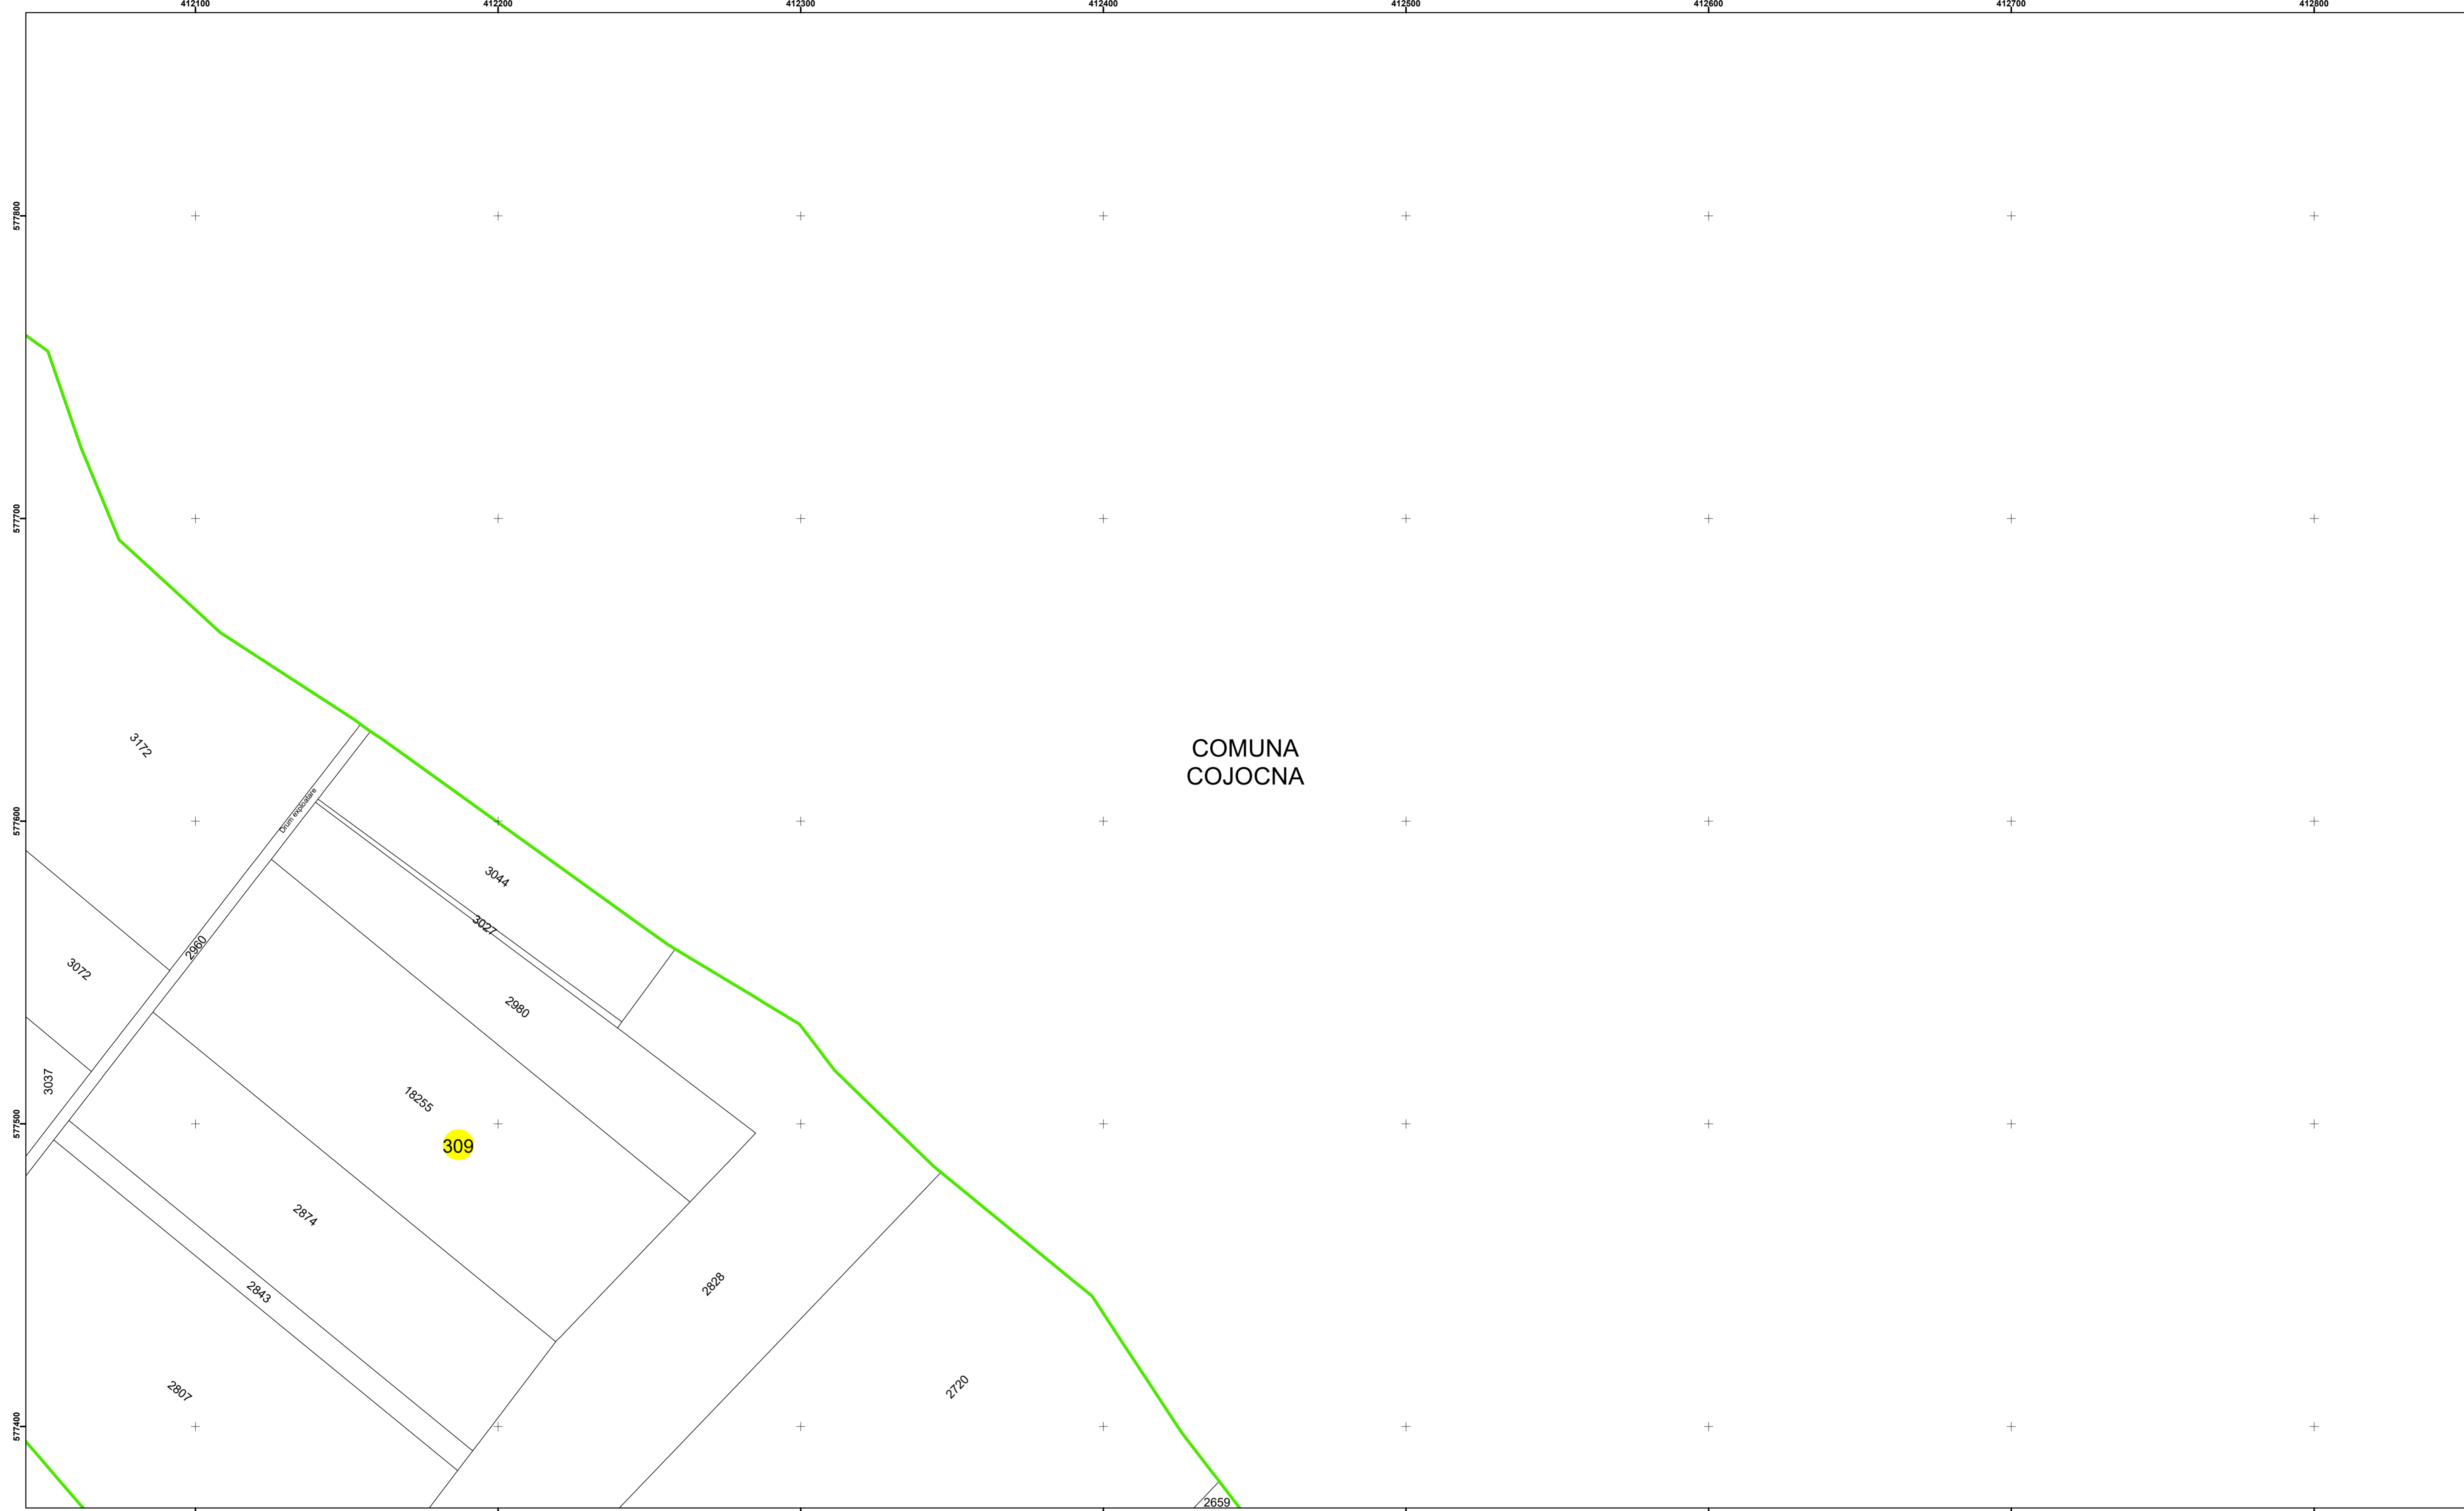

Legendă

	Limită UAT		Număr Sector Cadastral
	Limită Intravilan	458	Identificator Teren
	Sector Cadastral		
	Limită Imobil		

Executant: SC MEGAGIS SRL

Spre publicare

Data: noiembrie 2023

PLAN CADASTRAL

Comuna Cojocna
Județul Cluj
Sector Cadastral 309

Scara 1:1000, sistem de proiecție STEREO 70