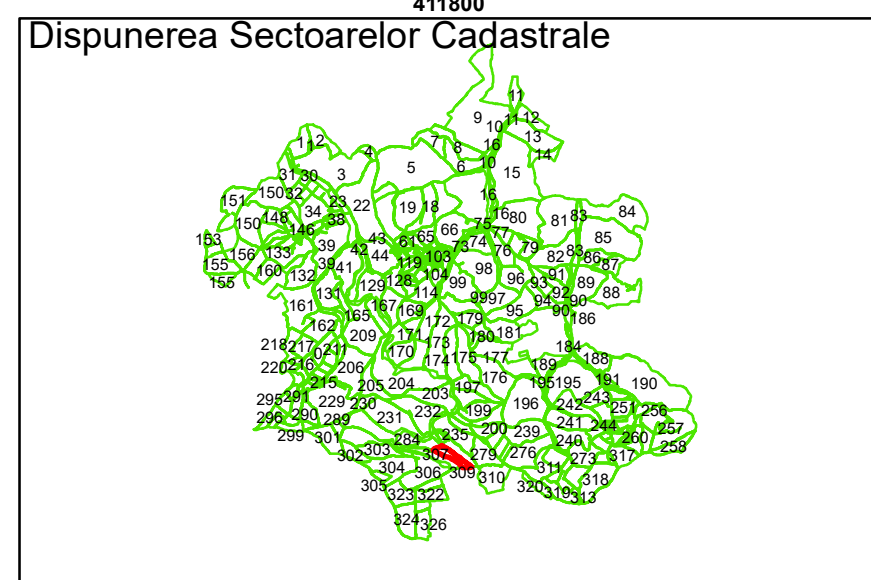

Legendă

	Limită UAT		Număr Sector Cadastral
	Limită Intravilan	458	Identificator Teren
	Sector Cadastral		
	Limită Imobil		

Executant: SC MEGAGIS SRL

Spre publicare

Data: noiembrie 2023

PLAN CADASTRAL

Comuna Cojocna
Județul Cluj
Sector Cadastral 308

Scara 1:1000, sistem de proiecție STEREO 70

Legendă

	Limită UAT		Număr Sector Cadastral
	Limită Intravilan	458	Identificator Teren
	Sector Cadastral		
	Limită Imobil		

Executant: SC MEGAGIS SRL

Spre publicare

Data: noiembrie 2023

PLAN CADASTRAL

Comuna Cojocna
Județul Cluj
Sector Cadastral 308

Scara 1:1000, sistem de proiecție STEREO 70

Legendă

	Limită UAT		Număr Sector Cadastral
	Limită Intravilan	458	Identificator Teren
	Sector Cadastral		
	Limită Imobil		

Executant: SC MEGAGIS SRL

Spre publicare

Data: noiembrie 2023

PLAN CADASTRAL

Comuna Cojocna
Județul Cluj
Sector Cadastral 308

Scara 1:1000, sistem de proiecție STEREO 70