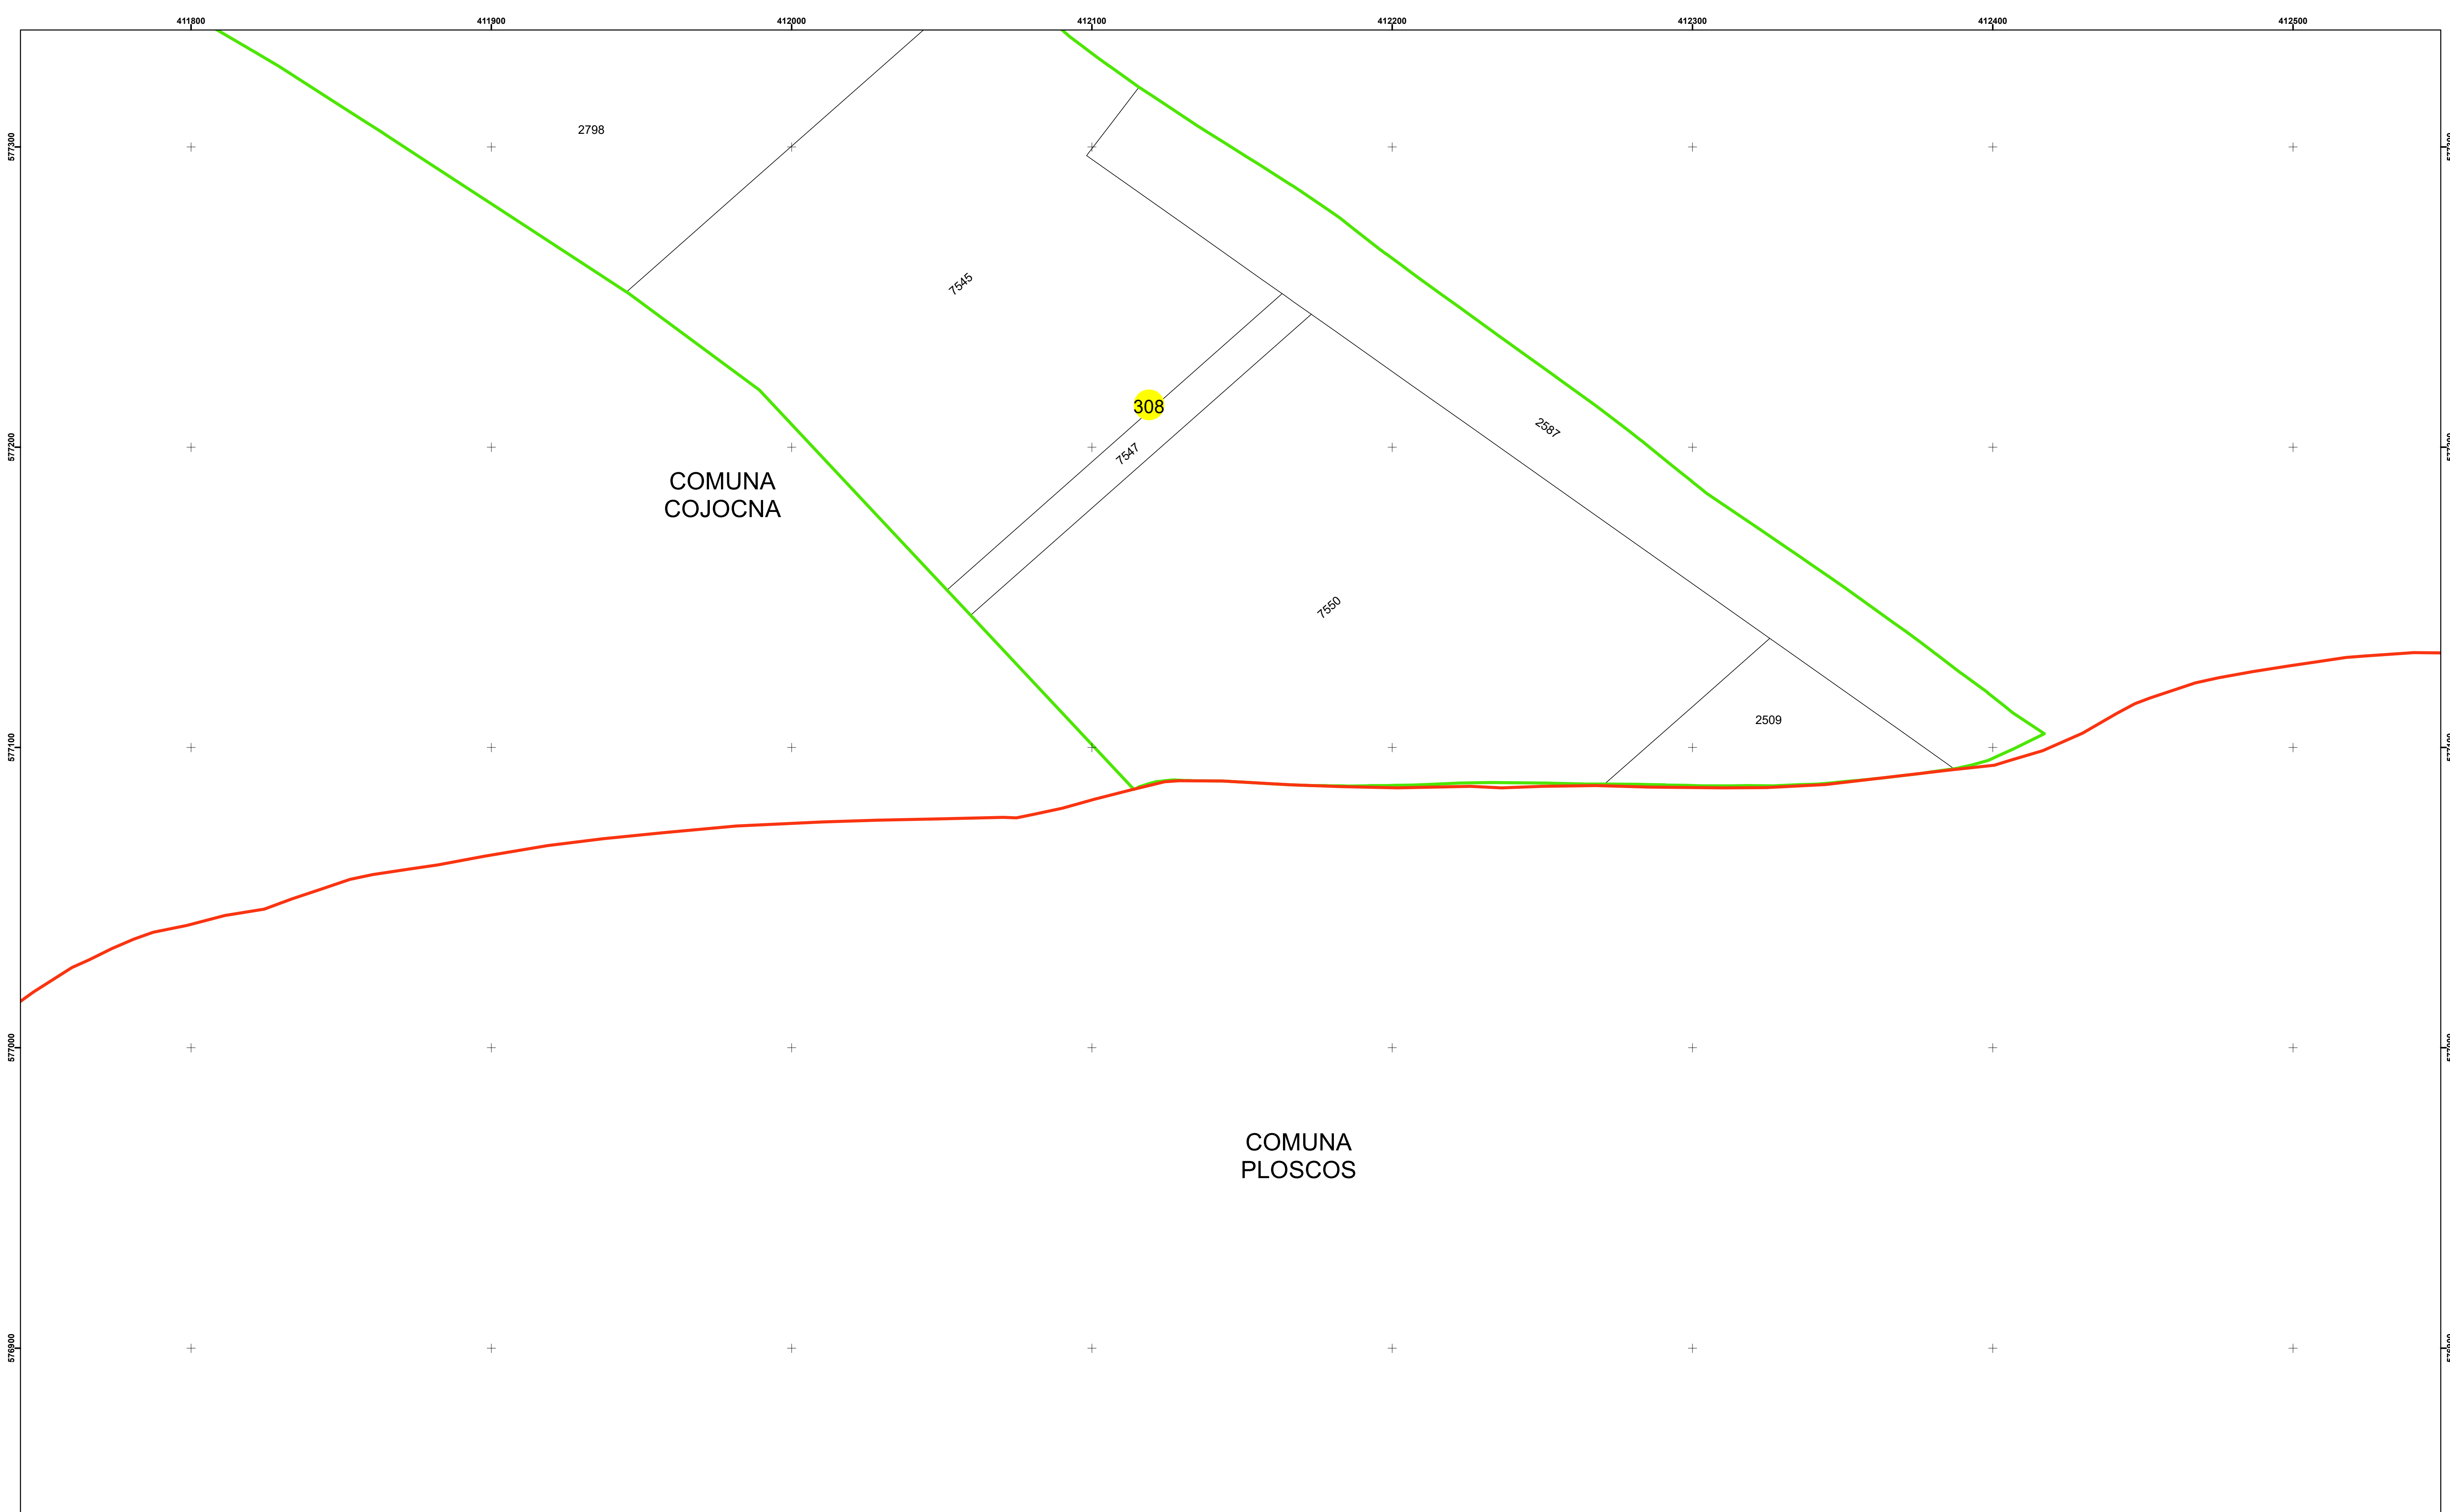

Legendă

	Limită UAT		Număr Sector Cadastral
	Limită Intravilan	458	Identificator Teren
	Sector Cadastral		
	Limită Imobil		

Executant: SC MEGAGIS SRL

Spre publicare

Data: noiembrie 2023

PLAN CADASTRAL

Comuna Cojocna
Județul Cluj
Sector Cadastral 308

Scara 1:1000, sistem de proiecție STEREO 70

Legendă

	Limită UAT		Număr Sector Cadastral
	Limită Intravilan	458	Identificator Teren
	Sector Cadastral		
	Limită Imobil		

Executant: SC MEGAGIS SRL

Spre publicare

Data: noiembrie 2023

PLAN CADASTRAL

Comuna Cojocna
Județul Cluj
Sector Cadastral 308

Scara 1:1000, sistem de proiecție STEREO 70

Legendă

	Limită UAT		Număr Sector Cadastral
	Limită Intravilan	458	Identificator Teren
	Sector Cadastral		
	Limită Imobil		

Executant: SC MEGAGIS SRL

Spre publicare

Data: noiembrie 2023

PLAN CADASTRAL

Comuna Cojocna
Județul Cluj
Sector Cadastral 308

Scara 1:1000, sistem de proiecție STEREO 70