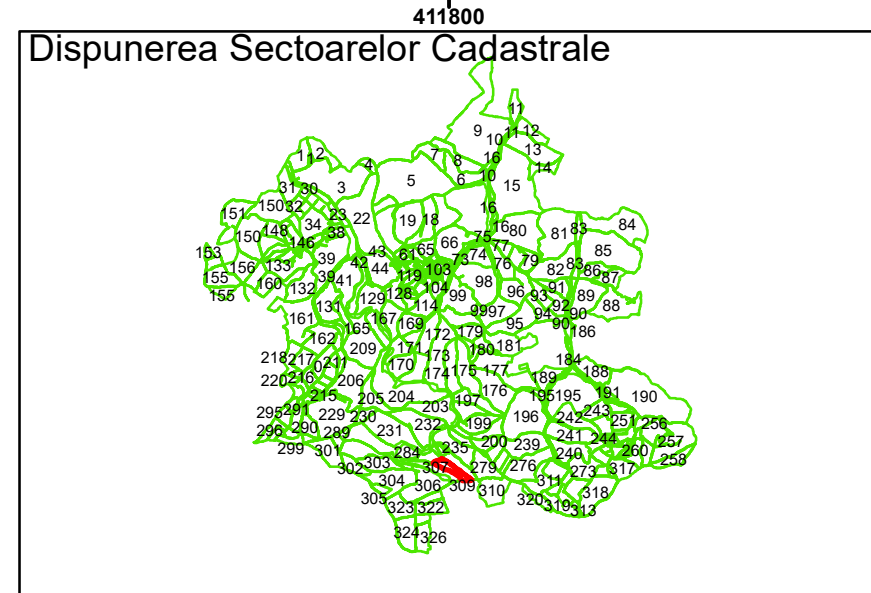

Legendă

	Limită UAT		Număr Sector Cadastral
	Limită Intravilan	458	Identificator Teren
	Sector Cadastral		
	Limită Imobil		

Executant: SC MEGAGIS SRL

Spre publicare

Data: noiembrie 2023

PLAN CADASTRAL

Comuna Cojocna
Județul Cluj
Sector Cadastral 308

Scara 1:1000, sistem de proiecție STEREO 70

Legendă

	Limită UAT		Număr Sector Cadastral
	Limită Intravilan	458	Identificator Teren
	Sector Cadastral		
	Limită Imobil		

Executant: SC MEGAGIS SRL

Spre publicare

Data: noiembrie 2023

PLAN CADASTRAL

Comuna Cojocna
Județul Cluj
Sector Cadastral 308

Scara 1:1000, sistem de proiecție STEREO 70

Legendă

	Limită UAT		Număr Sector Cadastral
	Limită Intravilan	458	Identificator Teren
	Sector Cadastral		
	Limită Imobil		

Executant: SC MEGAGIS SRL

Spre publicare

Data: noiembrie 2023

PLAN CADASTRAL

Comuna Cojocna
Județul Cluj
Sector Cadastral 308

Scara 1:1000, sistem de proiecție STEREO 70