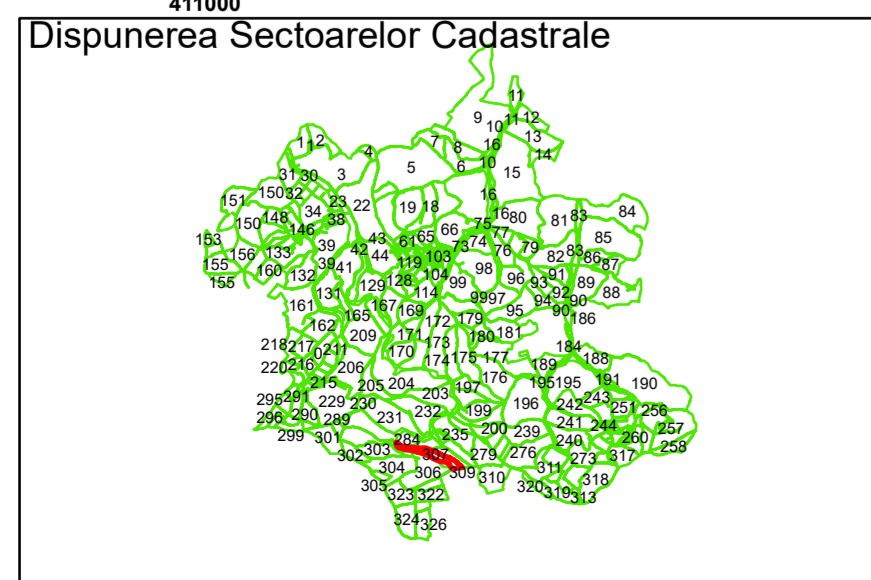

Legendă

	Limită UAT		Limită Imobil
	Limită Intravilan		Număr Sector Cadastral
	Sector Cadastral	458	Identificator Teren

Executant: SC MEGAGIS SRL

Spre publicare

Data: noiembrie 2023

**PLAN CADASTRAL**

Comuna Cojocna  
Județul Cluj  
Sector Cadastral 307

Scara 1:2000, sistem de proiecție STEREO 70

**Legendă**

Limită UAT	Limită Imobil
Limită Intravilan	Număr Sector Cadastral
Sector Cadastral	458 Identificator Teren

Executant: SC MEGAGIS SRL

Spre publicare

Data: noiembrie 2023

**PLAN CADASTRAL**

Comuna Cojocna  
Județul Cluj  
Sector Cadastral 307

Scara 1:2000, sistem de proiecție STEREO 70