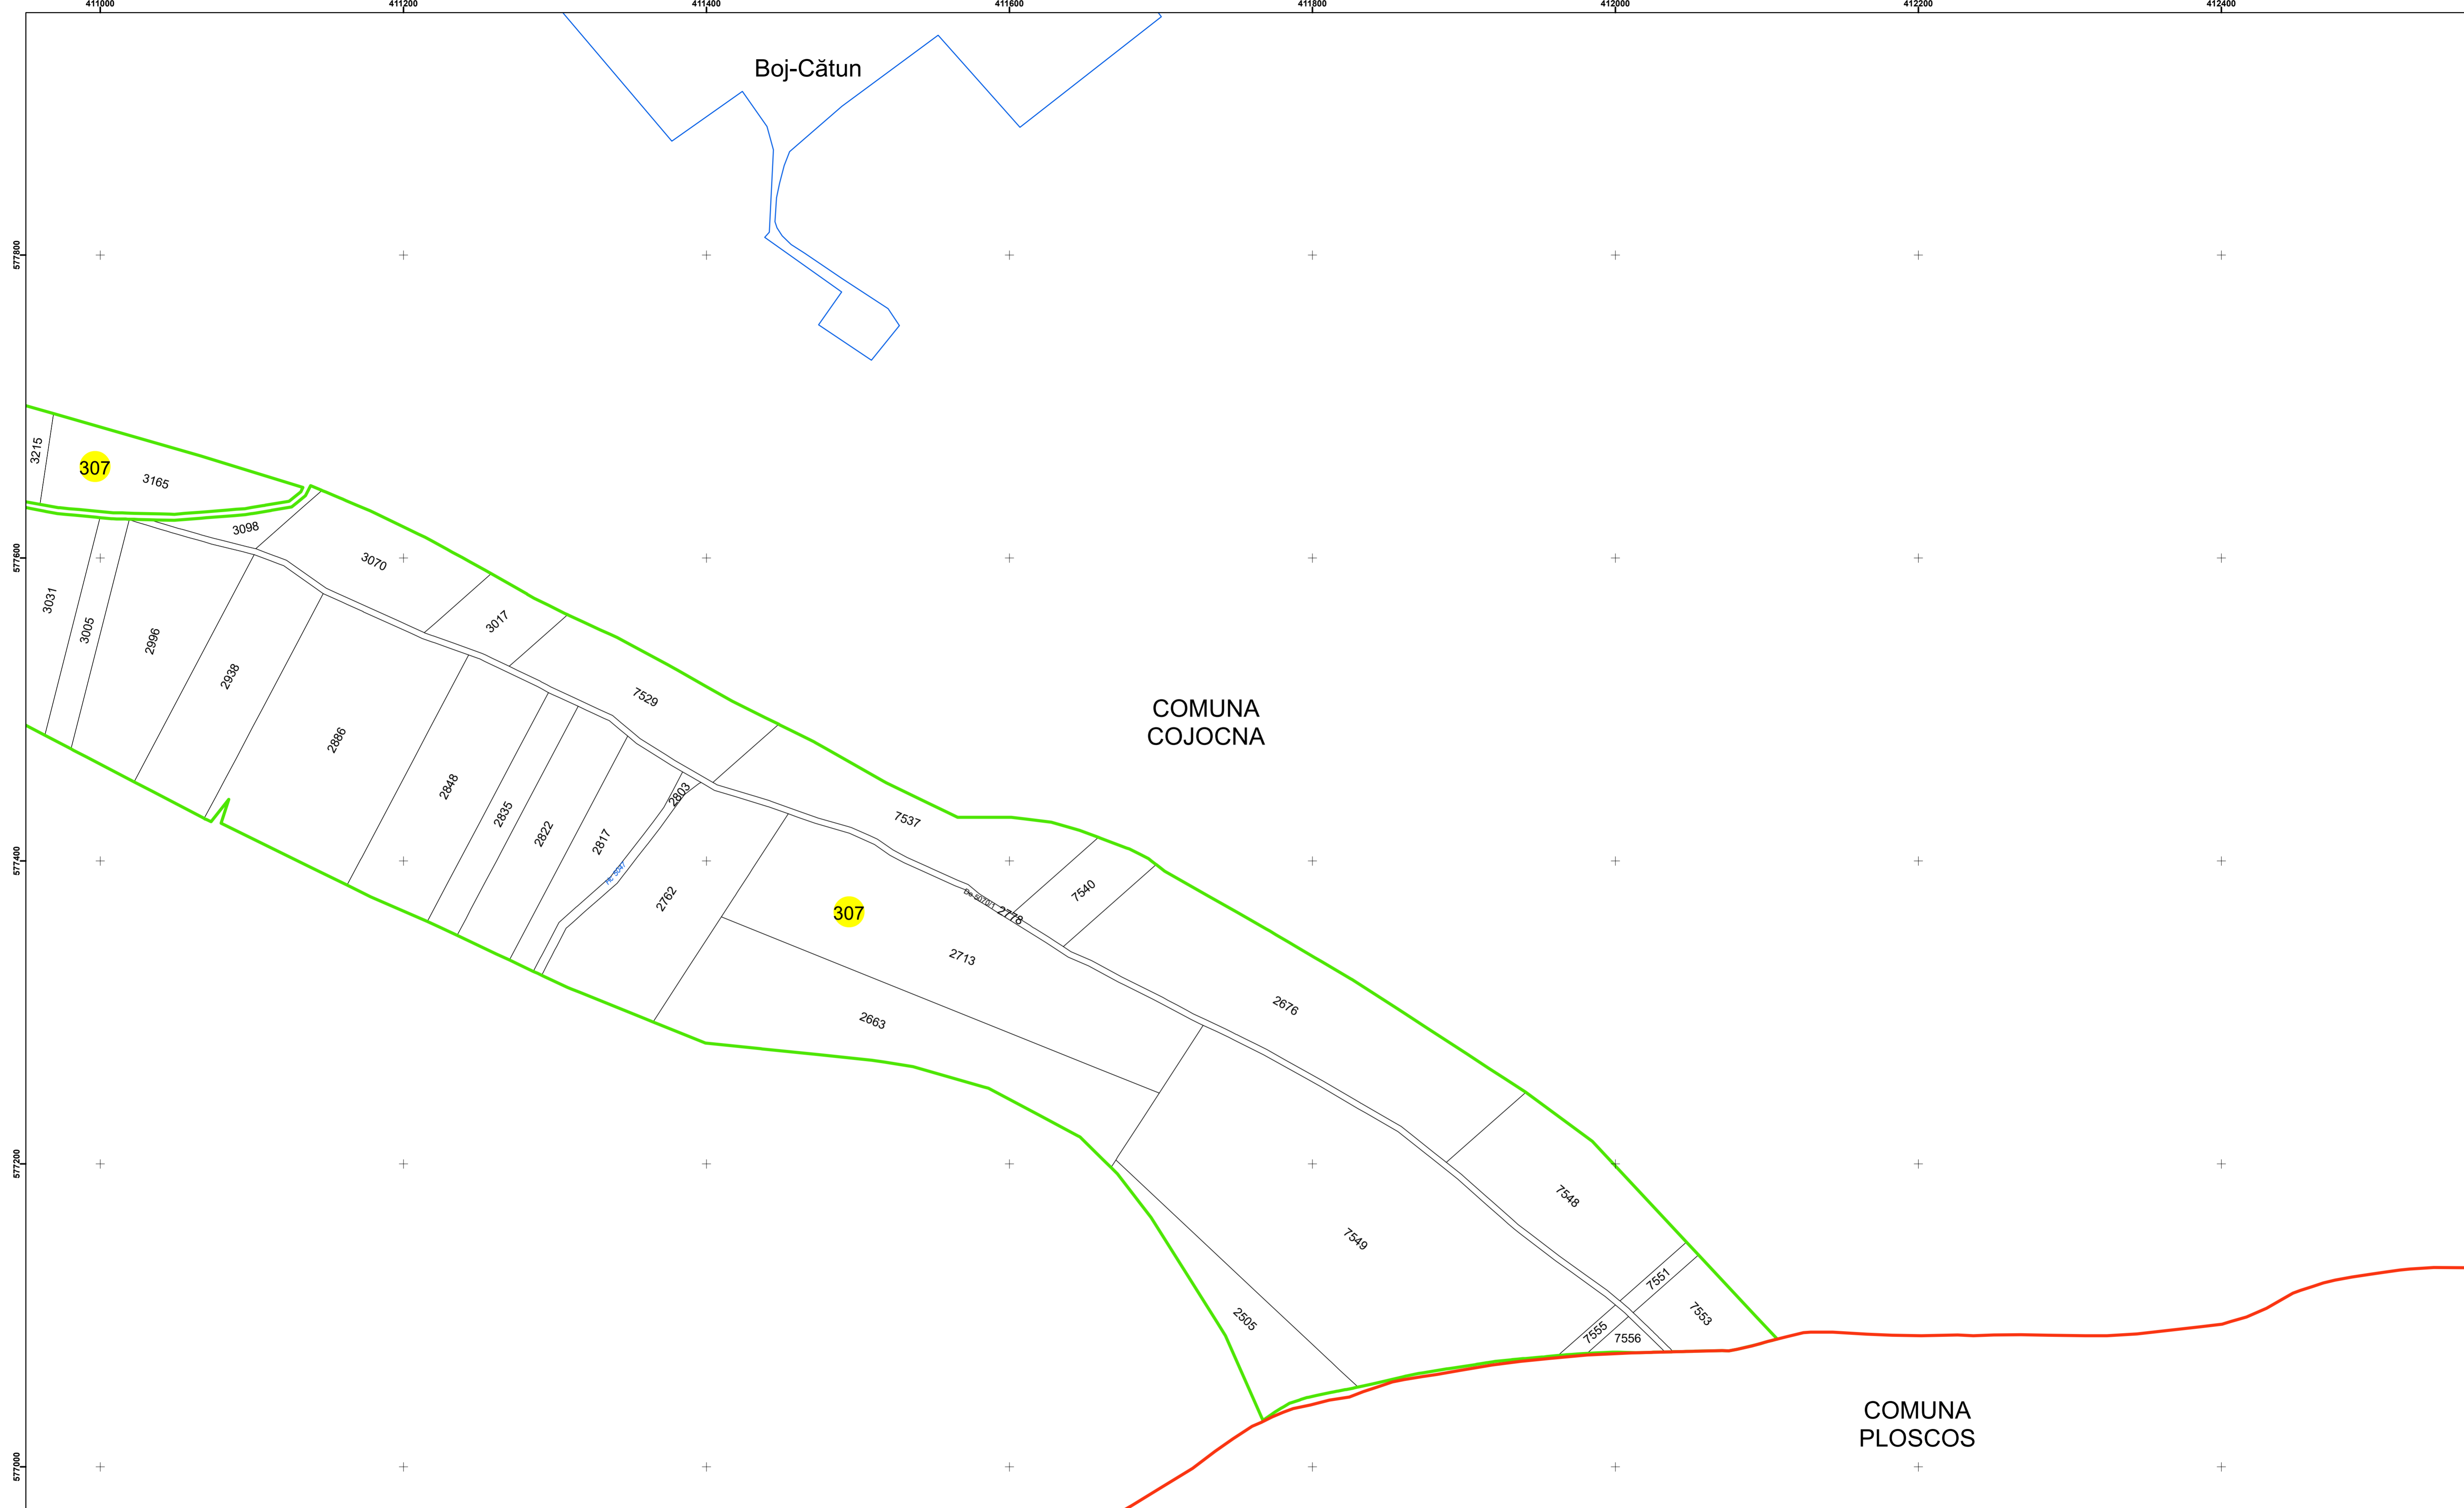

Legendă

	Limită UAT		Limită Imobil
	Limită Intravilan		Număr Sector Cadastral
	Sector Cadastral	458	Identificator Teren

Executant: SC MEGAGIS SRL

Spre publicare

Data: noiembrie 2023

**PLAN CADASTRAL**

Comuna Cojocna  
Județul Cluj  
Sector Cadastral 307

Scara 1:2000, sistem de proiecție STEREO 70

**Legendă**

Limită UAT	Limită Imobil
Limită Intravilan	Număr Sector Cadastral
Sector Cadastral	458 Identificator Teren

Executant: SC MEGAGIS SRL

Spre publicare

Data: noiembrie 2023

**PLAN CADASTRAL**

Comuna Cojocna  
Județul Cluj  
Sector Cadastral 307

Scara 1:2000, sistem de proiecție STEREO 70