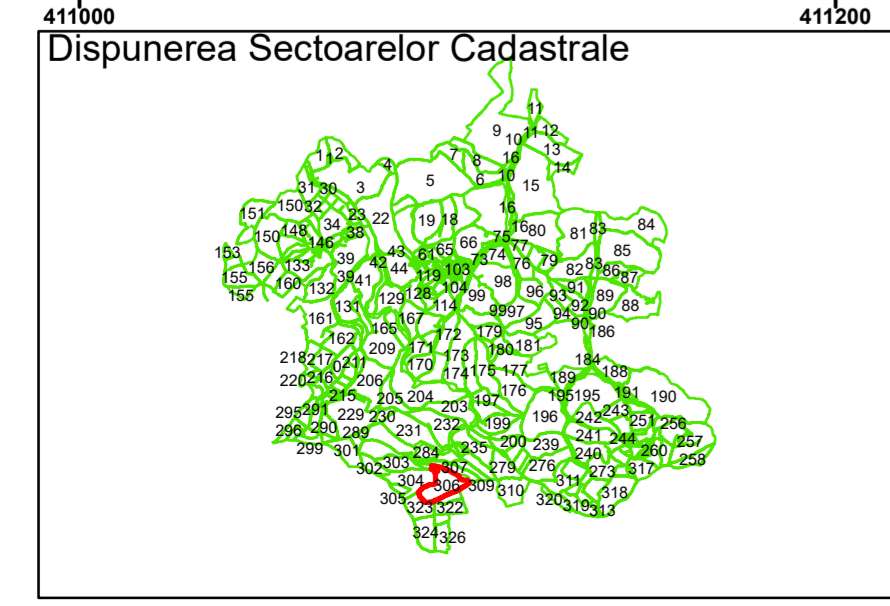

Legendă

	Limită UAT		Limită Imobil
	Limită Intravilan		Număr Sector Cadastral
	Sector Cadastral		458 Identificator Teren

Executant: SC MEGAGIS SRL

Spre publicare

Data: ianuarie 2024

PLAN CADASTRAL

Comuna Cojocna
Județul Cluj
Sector Cadastral 306

Scara 1:2000, sistem de proiecție STEREO 70

Legendă

	Limită UAT		Limită Imobil
	Limită Intravilan		Număr Sector Cadastral
	Sector Cadastral	458	Identificator Teren

Executant: SC MEGAGIS SRL

Spre publicare

Data: ianuarie 2024

PLAN CADASTRAL

Comuna Cojocna
Județul Cluj
Sector Cadastral 306

Scara 1:2000, sistem de proiecție STEREO 70

Legendă

	Limită UAT		Limită Imobil
	Limită Intravilan		Număr Sector Cadastral
	Sector Cadastral	458	Identificator Teren

Executant: SC MEGAGIS SRL

Spre publicare

Data: ianuarie 2024

PLAN CADASTRAL

Comuna Cojocna
Județul Cluj
Sector Cadastral 306

Scara 1:2000, sistem de proiecție STEREO 70