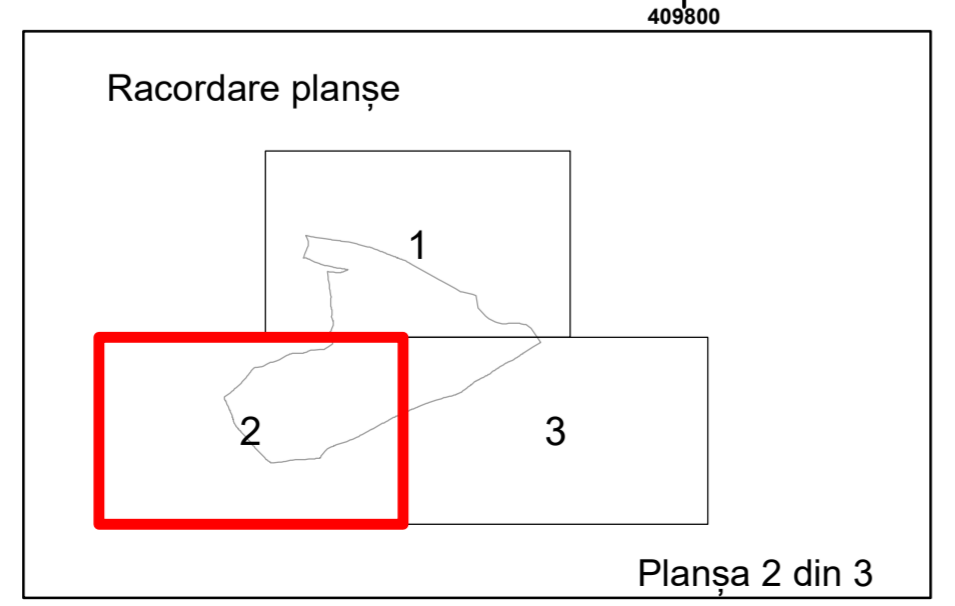

Legendă

	Limită UAT		Limită Imobil
	Limită Intravilan		Număr Sector Cadastral
	Sector Cadastral		458 Identificator Teren

Executant: SC MEGAGIS SRL

Spre publicare

Data: ianuarie 2024

PLAN CADASTRAL

Comuna Cojocna
Județul Cluj
Sector Cadastral 306

Scara 1:2000, sistem de proiecție STEREO 70

Legendă

	Limită UAT		Limită Imobil
	Limită Intravilan		Număr Sector Cadastral
	Sector Cadastral	458	Identificator Teren

Executant: SC MEGAGIS SRL

Spre publicare

Data: ianuarie 2024

PLAN CADASTRAL

Comuna Cojocna
Județul Cluj
Sector Cadastral 306

Scara 1:2000, sistem de proiecție STEREO 70

Legendă

	Limită UAT		Limită Imobil
	Limită Intravilan		Număr Sector Cadastral
	Sector Cadastral	458	Identificator Teren