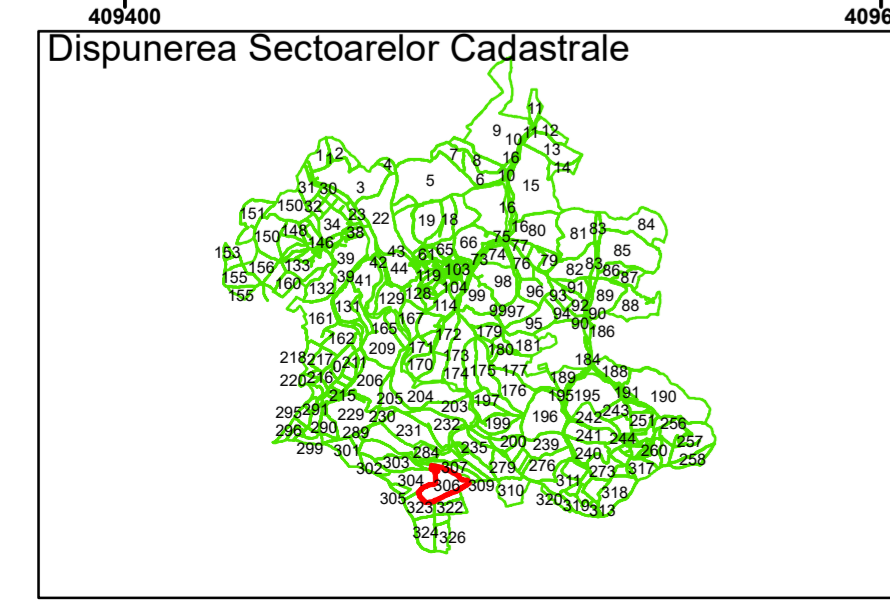

Legendă

	Limită UAT		Limită Imobil
	Limită Intravilan		Număr Sector Cadastral
	Sector Cadastral		458 Identificator Teren

Executant: SC MEGAGIS SRL

Spre publicare

Data: ianuarie 2024

PLAN CADASTRAL

Comuna Cojocna
Județul Cluj
Sector Cadastral 306

Scara 1:2000, sistem de proiecție STEREO 70

Legendă

	Limită UAT		Limită Imobil
	Limită Intravilan		Număr Sector Cadastral
	Sector Cadastral	458	Identificator Teren

Executant: SC MEGAGIS SRL

Spre publicare

Data: ianuarie 2024

PLAN CADASTRAL

Comuna Cojocna
Județul Cluj
Sector Cadastral 306

Scara 1:2000, sistem de proiecție STEREO 70

Legendă

	Limită UAT		Limită Imobil
	Limită Intravilan		Număr Sector Cadastral
	Sector Cadastral	458	Identificator Teren

Executant: SC MEGAGIS SRL

Spre publicare

Data: ianuarie 2024

PLAN CADASTRAL

Comuna Cojocna
Județul Cluj
Sector Cadastral 306

Scara 1:2000, sistem de proiecție STEREO 70