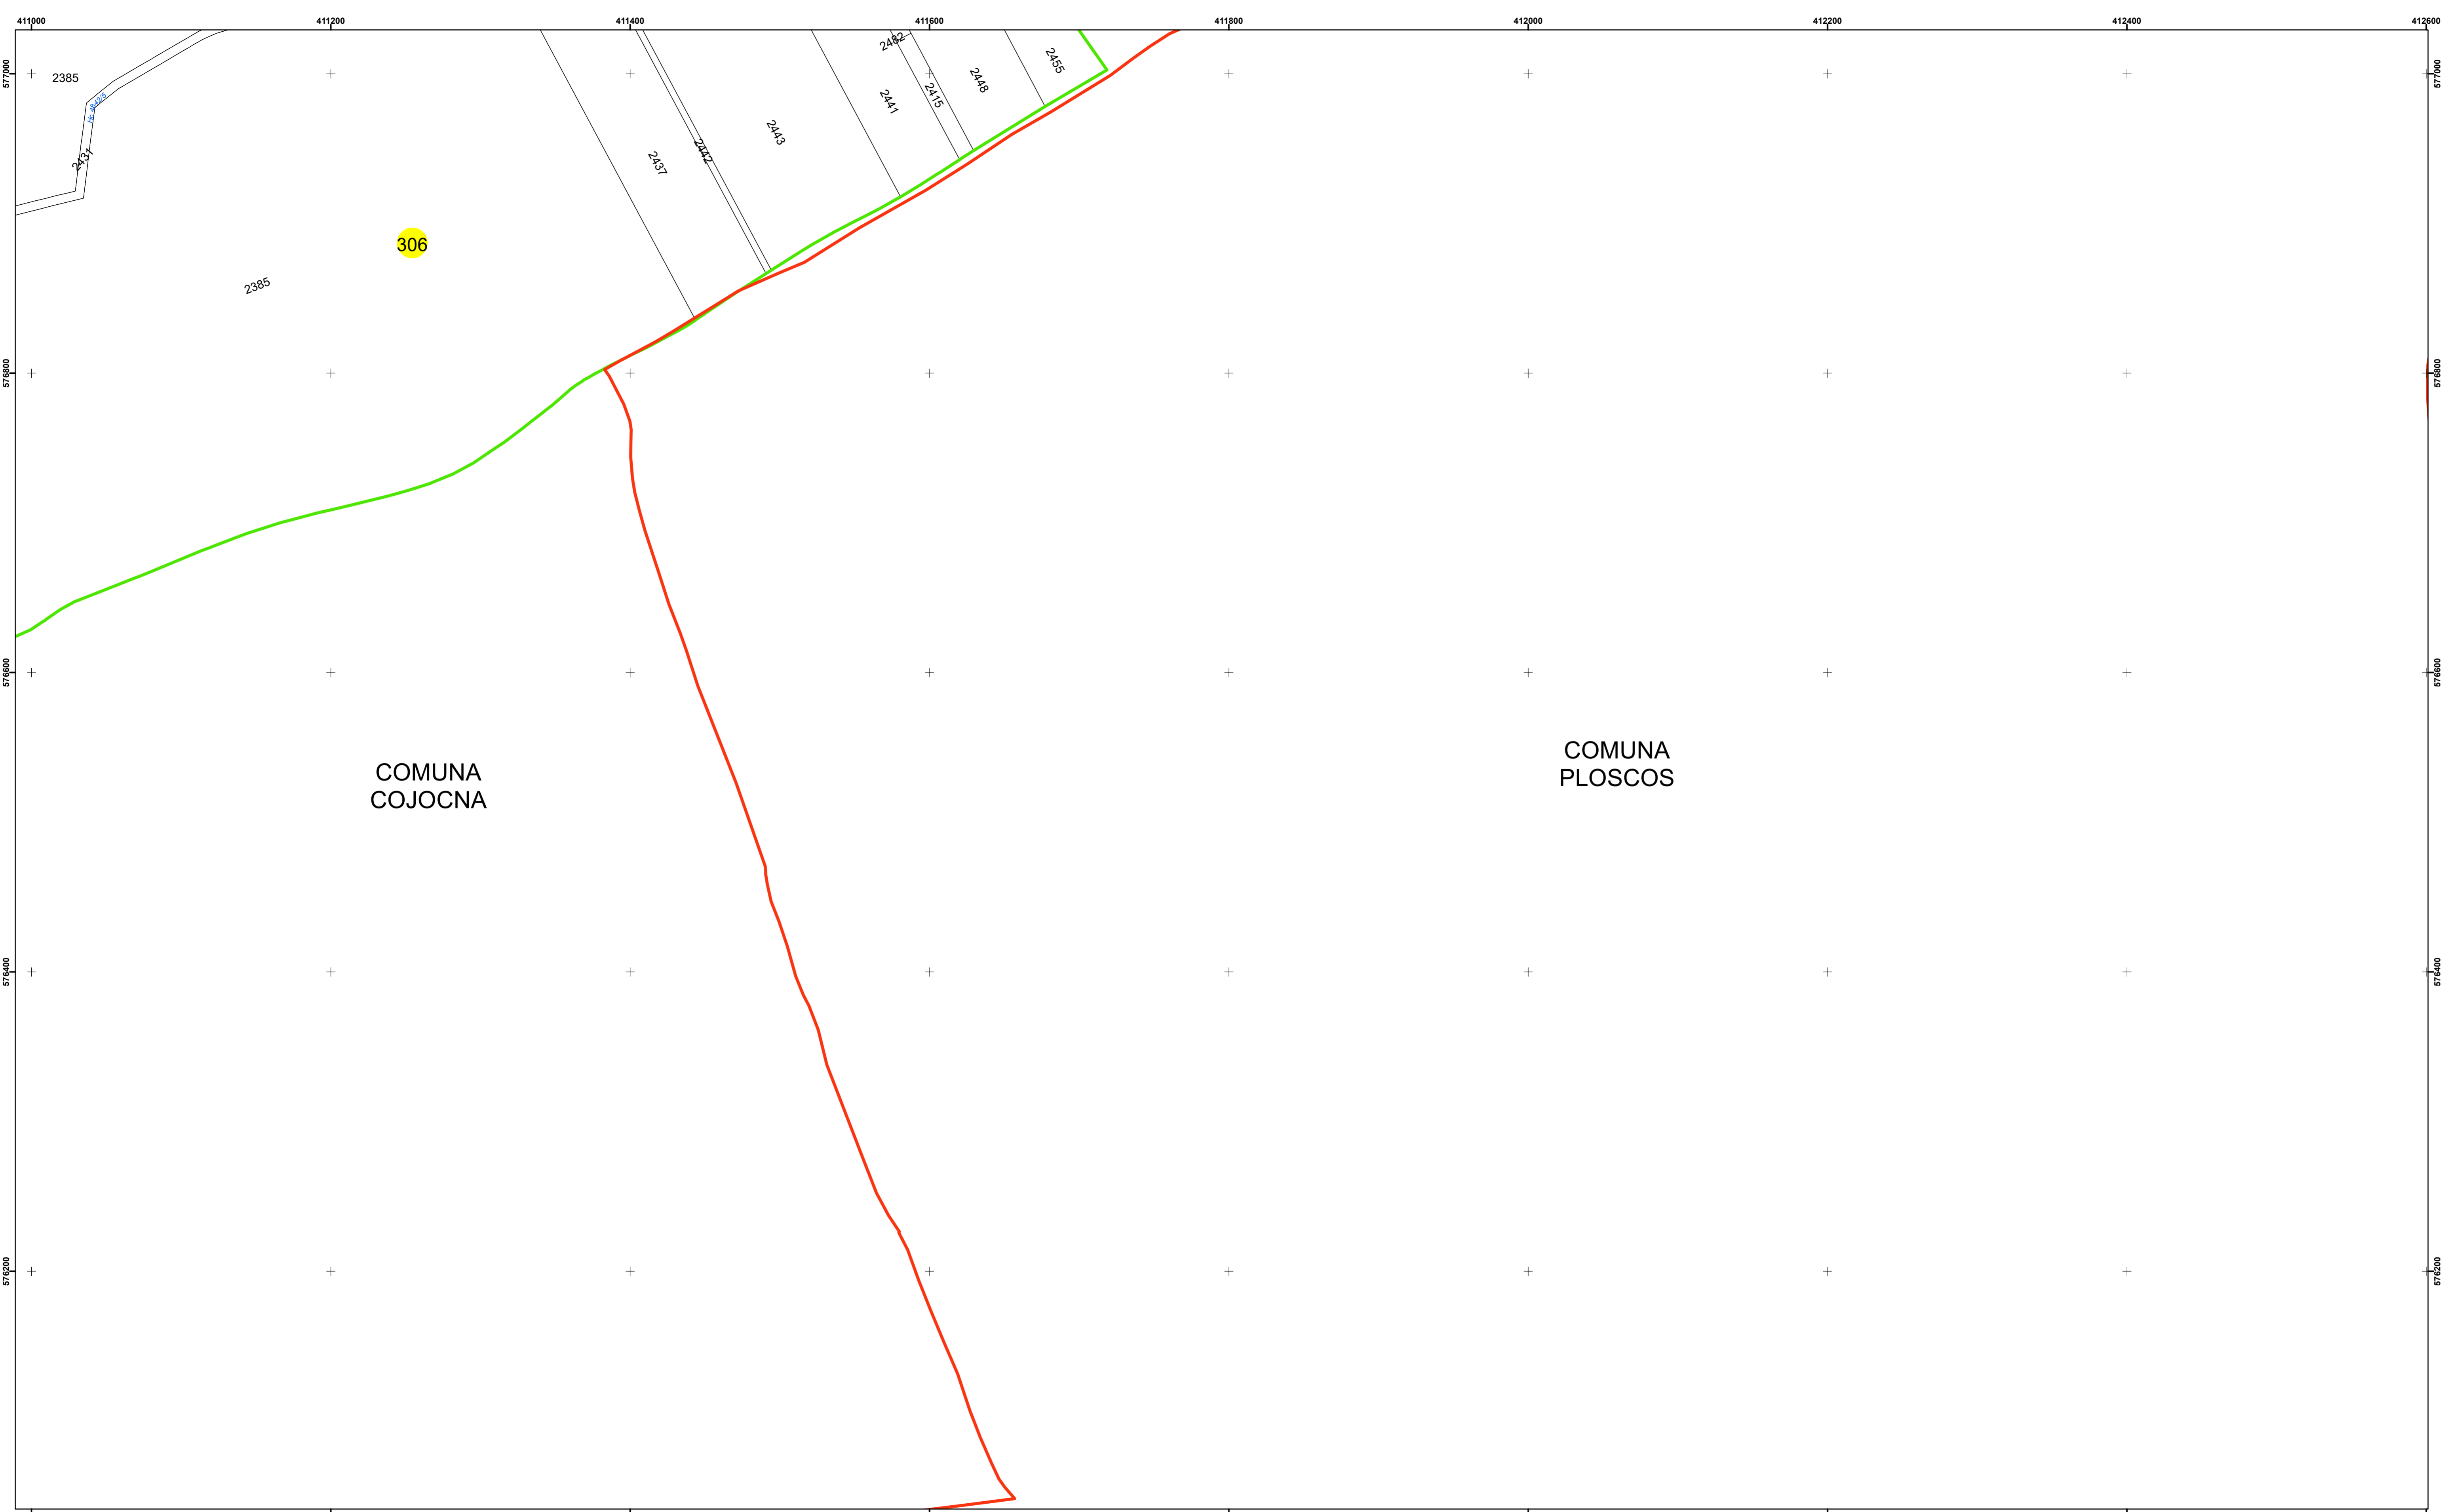

Legendă

	Limită UAT		Limită Imobil
	Limită Intravilan		Număr Sector Cadastral
	Sector Cadastral		458 Identificator Teren

Executant: SC MEGAGIS SRL

Spre publicare

Data: ianuarie 2024

PLAN CADASTRAL

Comuna Cojocna
Județul Cluj
Sector Cadastral 306

Scara 1:2000, sistem de proiecție STEREO 70

Legendă

	Limită UAT		Limită Imobil
	Limită Intravilan		Număr Sector Cadastral
	Sector Cadastral	458	Identificator Teren

Executant: SC MEGAGIS SRL

Spre publicare

Data: ianuarie 2024

PLAN CADASTRAL

Comuna Cojocna
Județul Cluj
Sector Cadastral 306

Scara 1:2000, sistem de proiecție STEREO 70

Legendă

	Limită UAT		Limită Imobil
	Limită Intravilan		Număr Sector Cadastral
	Sector Cadastral	458	Identificator Teren

Executant: SC MEGAGIS SRL

Spre publicare

Data: ianuarie 2024

PLAN CADASTRAL

Comuna Cojocna
Județul Cluj
Sector Cadastral 306

Scara 1:2000, sistem de proiecție STEREO 70