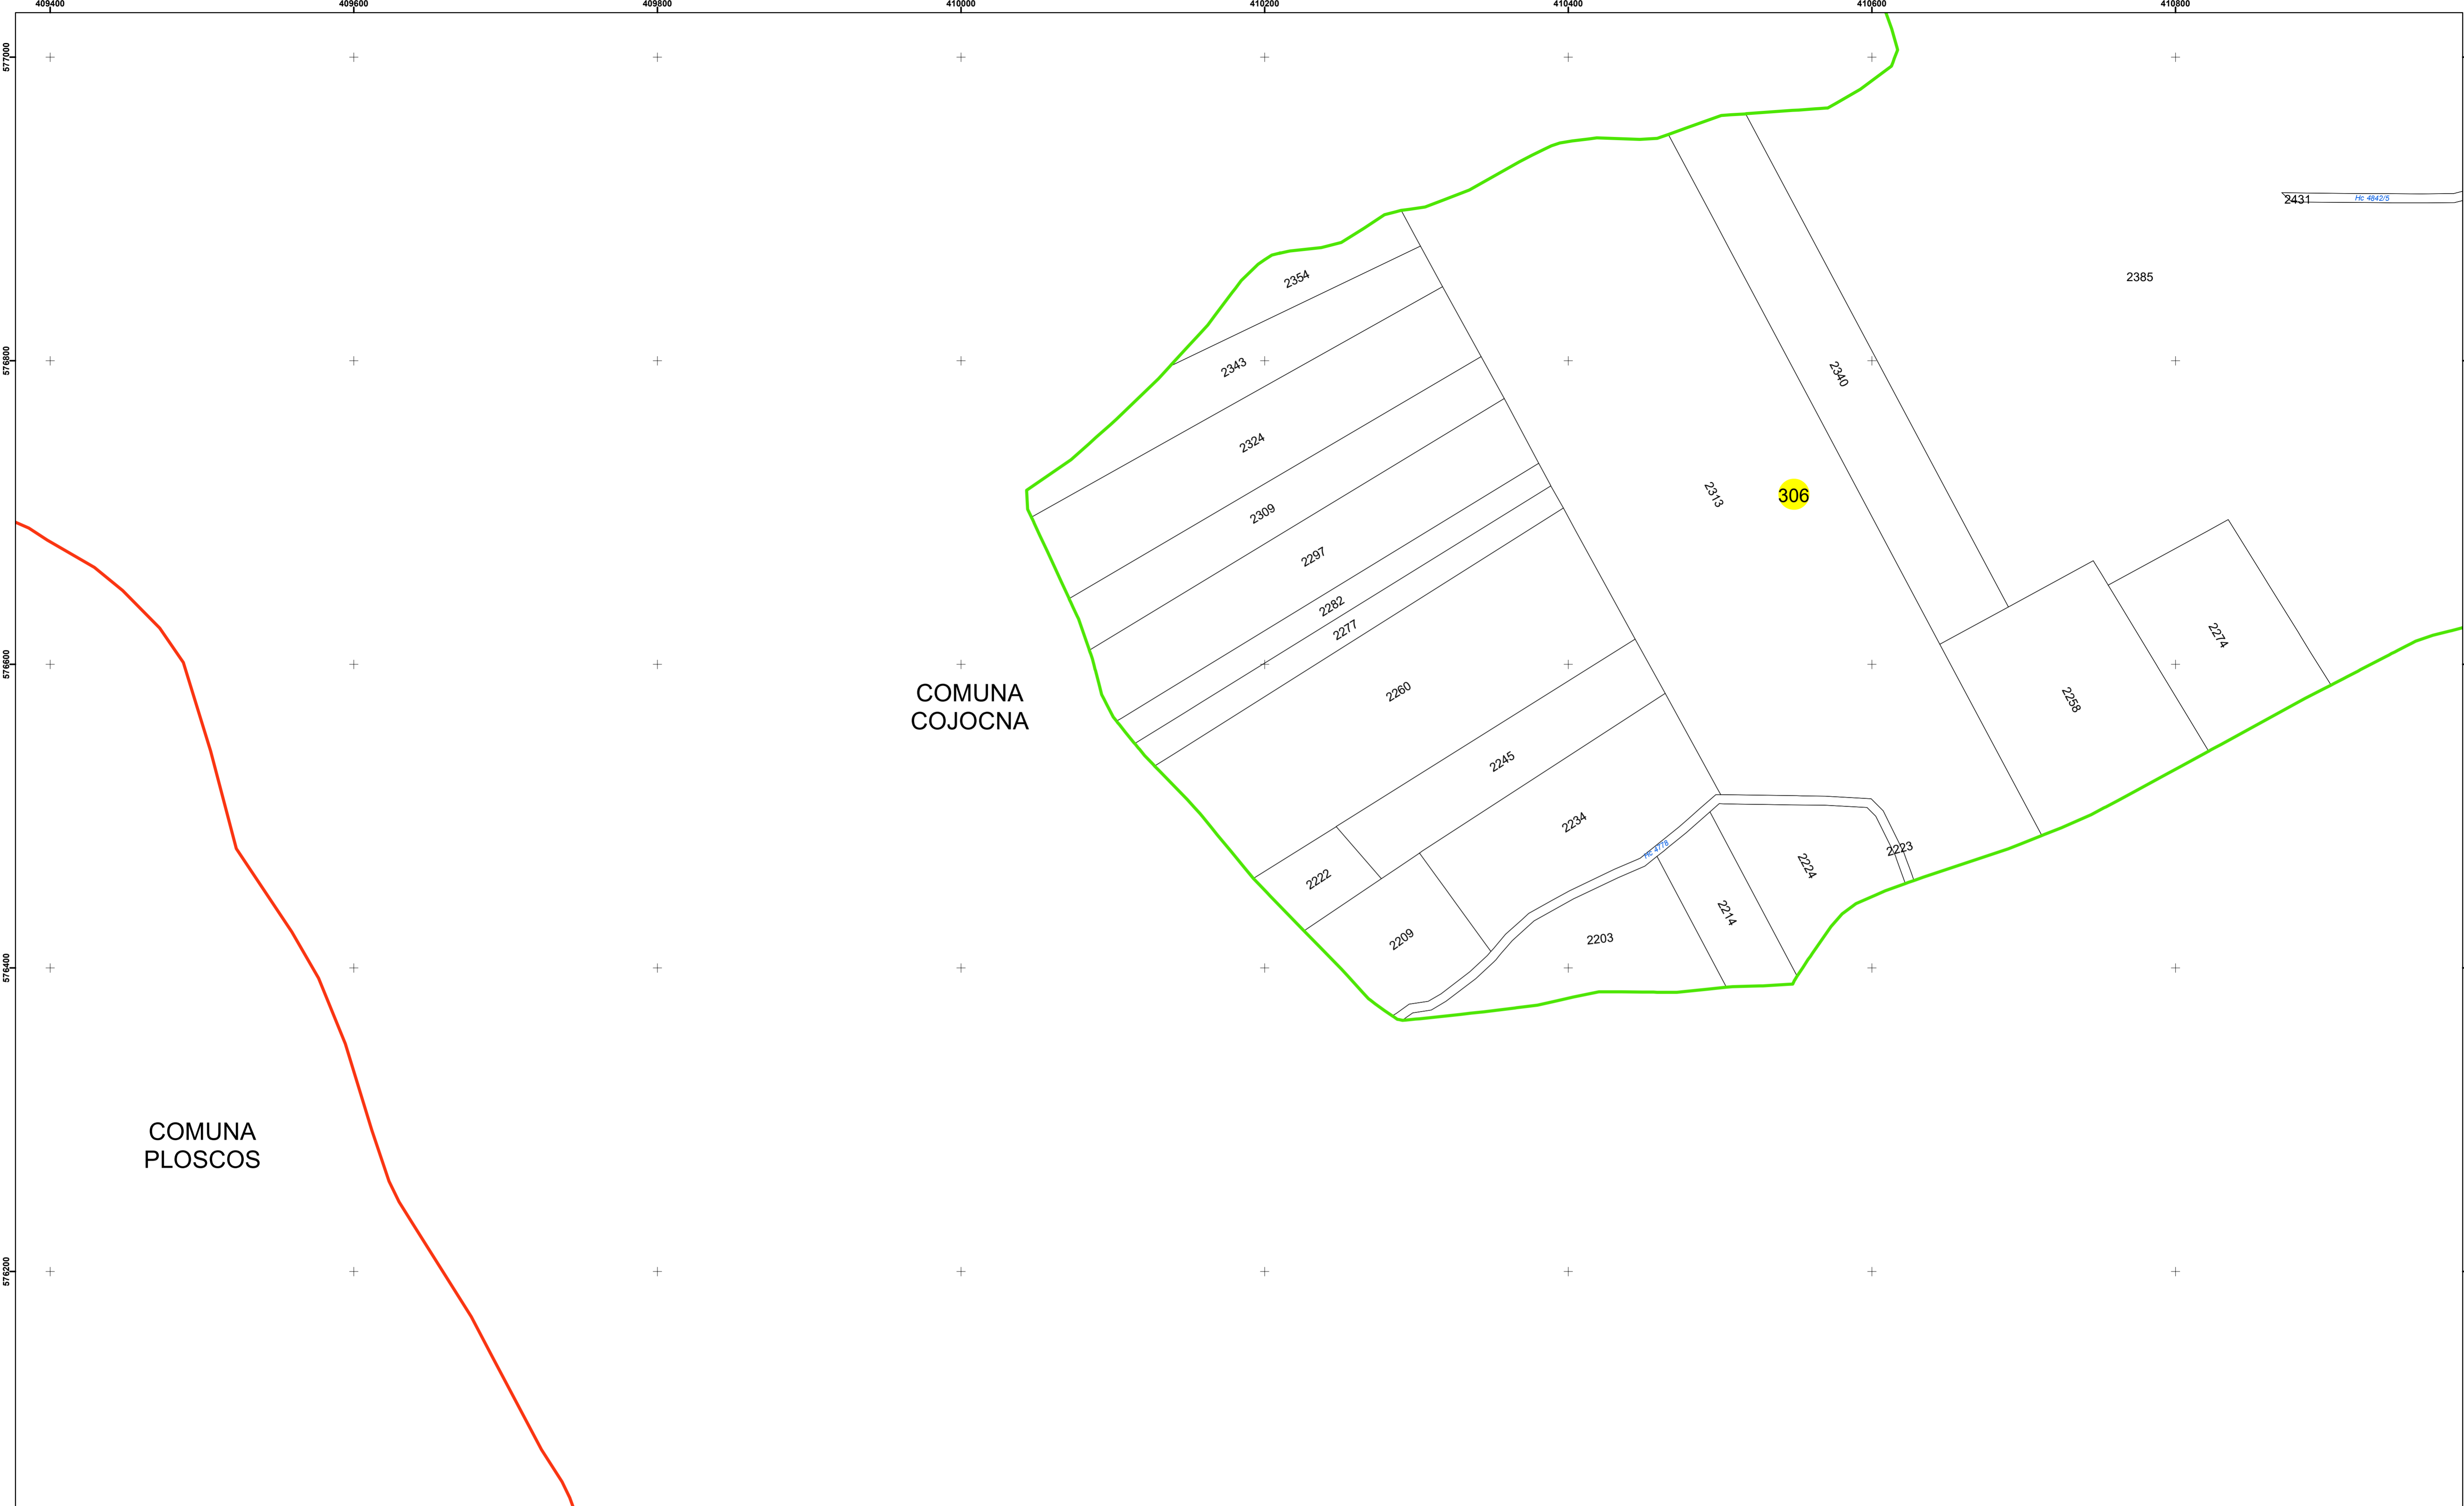

Legendă

	Limită UAT		Limită Imobil
	Limită Intravilan		Număr Sector Cadastral
	Sector Cadastral		458 Identificator Teren

Executant: SC MEGAGIS SRL

Spre publicare

Data: ianuarie 2024

PLAN CADASTRAL

Comuna Cojocna
Județul Cluj
Sector Cadastral 306

Scara 1:2000, sistem de proiecție STEREO 70

Legendă

	Limită UAT		Limită Imobil
	Limită Intravilan		Număr Sector Cadastral
	Sector Cadastral	458	Identificator Teren

Executant: SC MEGAGIS SRL

Spre publicare

Data: ianuarie 2024

PLAN CADASTRAL

Comuna Cojocna
Județul Cluj
Sector Cadastral 306

Scara 1:2000, sistem de proiecție STEREO 70

Legendă

	Limită UAT		Limită Imobil
	Limită Intravilan		Număr Sector Cadastral
	Sector Cadastral	458	Identificator Teren

Executant: SC MEGAGIS SRL

Spre publicare

Data: ianuarie 2024

PLAN CADASTRAL

Comuna Cojocna
Județul Cluj
Sector Cadastral 306

Scara 1:2000, sistem de proiecție STEREO 70