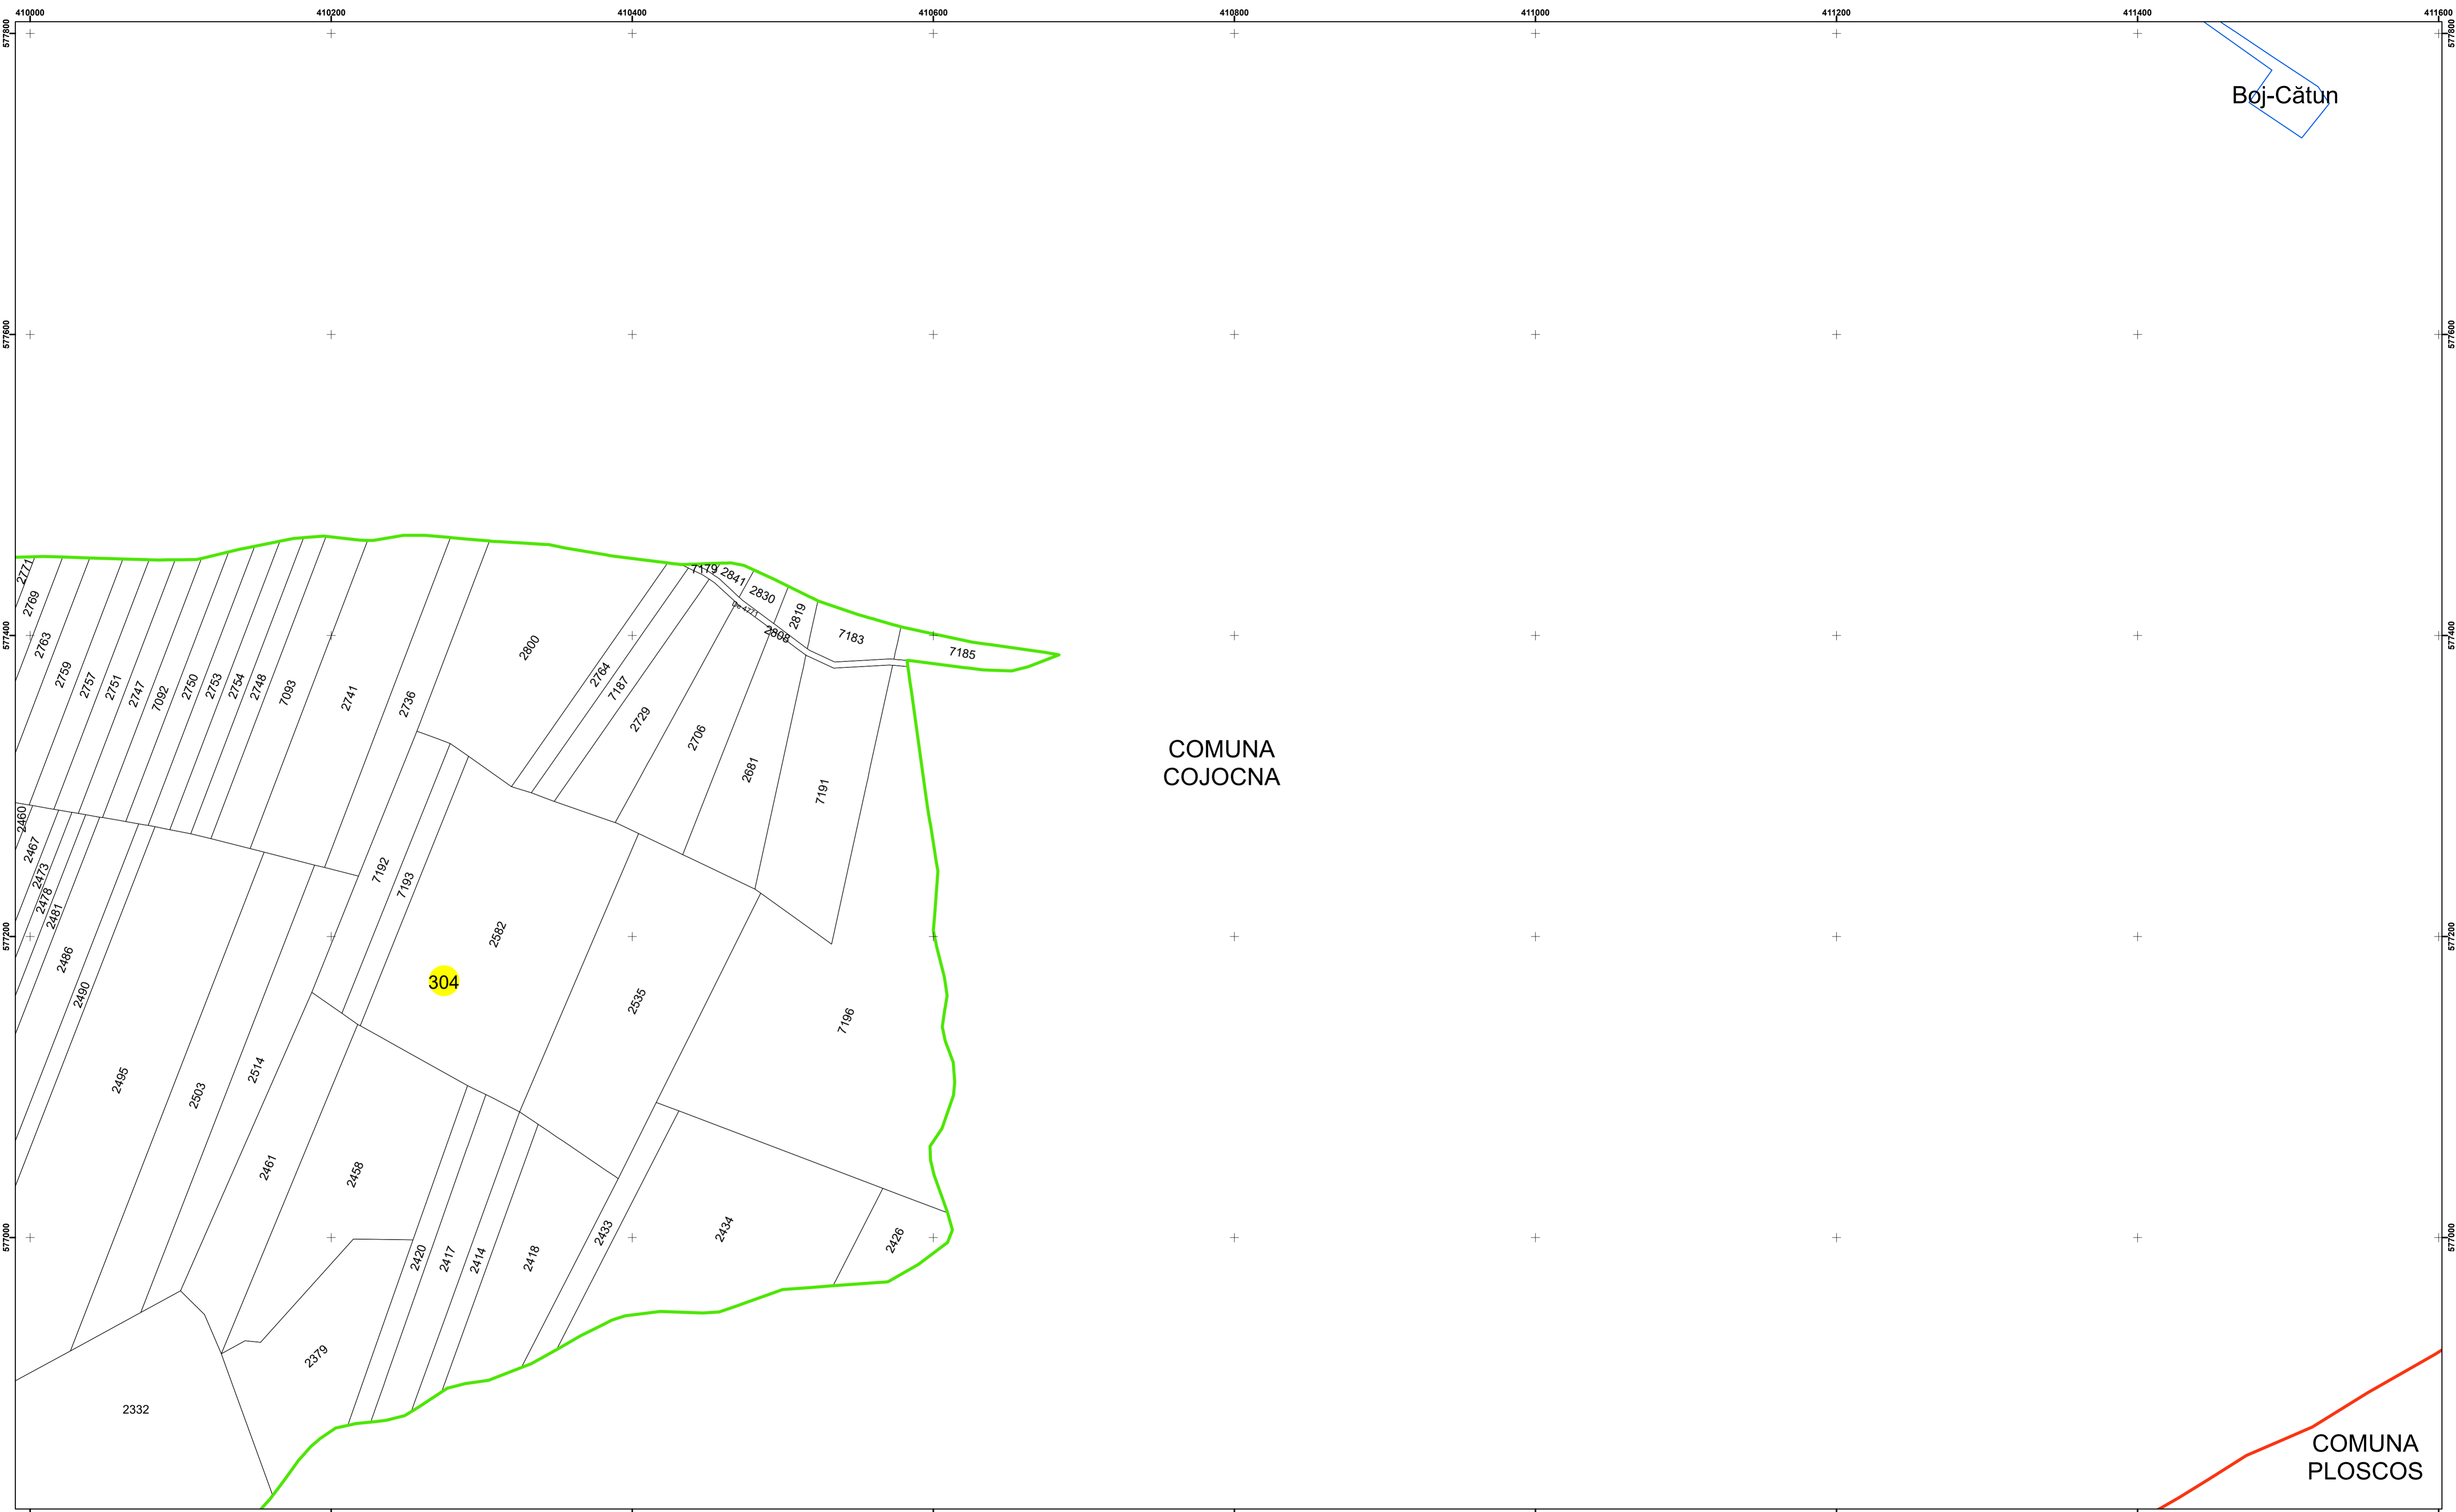

Legendă

	Limită UAT		Limită Imobil
	Limită Intravilan		Număr Sector Cadastral
	Sector Cadastral		Identificator Teren

Executant: SC MEGAGIS SRL

Spre publicare

Data: noiembrie 2023

PLAN CADASTRAL

Comuna Cojocna
Județul Cluj
Sector Cadastral 304

Scara 1:2000, sistem de proiecție STEREO 70

Boj-Cătun

COMUNA
COJOCNA

COMUNA
PLOSCOS

Legendă

	Limită UAT		Limită Imobil
	Limită Intravilan		Număr Sector Cadastral
	Sector Cadastral	458	Identificator Teren

Executant: SC MEGAGIS SRL

Spre publicare

Data: noiembrie 2023

PLAN CADASTRAL

Comuna Cojocna
Județul Cluj
Sector Cadastral 304

Scara 1:2000, sistem de proiecție STEREO 70

Legendă

	Limită UAT		Limită Imobil
	Limită Intravilan		Număr Sector Cadastral
	Sector Cadastral	458	Identificator Teren

Executant: SC MEGAGIS SRL

Spre publicare

Data: noiembrie 2023

PLAN CADASTRAL

Comuna Cojocna
Județul Cluj
Sector Cadastral 304

Scara 1:2000, sistem de proiecție STEREO 70