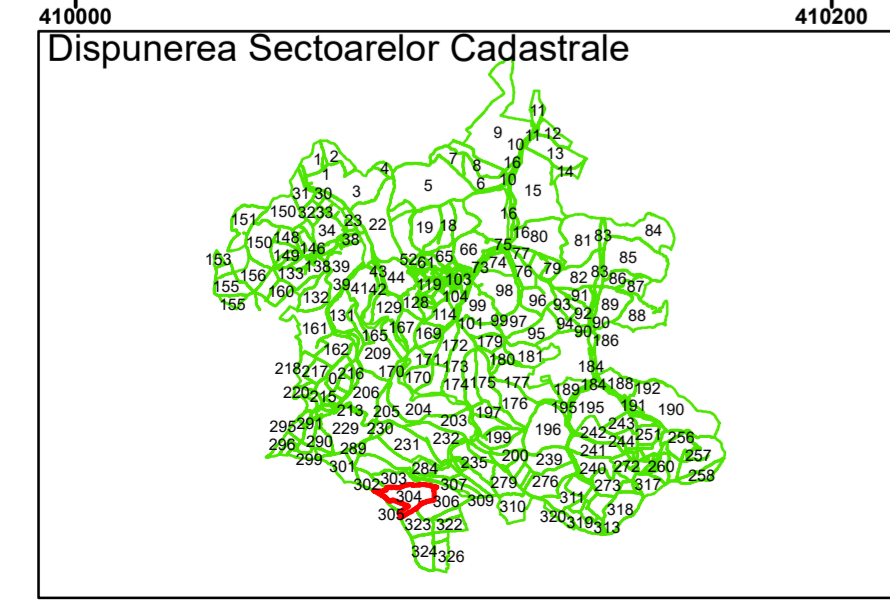

Legendă

	Limită UAT		Limită Imobil
	Limită Intravilan		Număr Sector Cadastral
	Sector Cadastral		Identificator Teren

Executant: SC MEGAGIS SRL

Spre publicare

Data: noiembrie 2023

PLAN CADASTRAL

Comuna Cojocna
Județul Cluj
Sector Cadastral 304

Scara 1:2000, sistem de proiecție STEREO 70

Boj-Cătun

COMUNA
COJOCNA

COMUNA
PLOSCOS

Legendă

	Limită UAT		Limită Imobil
	Limită Intravilan		Număr Sector Cadastral
	Sector Cadastral	458	Identificator Teren

Executant: SC MEGAGIS SRL

Spre publicare

Data: noiembrie 2023

PLAN CADASTRAL

Comuna Cojocna
Județul Cluj
Sector Cadastral 304

Scara 1:2000, sistem de proiecție STEREO 70

Legendă

	Limită UAT		Limită Imobil
	Limită Intravilan		Număr Sector Cadastral
	Sector Cadastral	458	Identificator Teren

Executant: SC MEGAGIS SRL

Spre publicare

Data: noiembrie 2023

PLAN CADASTRAL

Comuna Cojocna
Județul Cluj
Sector Cadastral 304

Scara 1:2000, sistem de proiecție STEREO 70