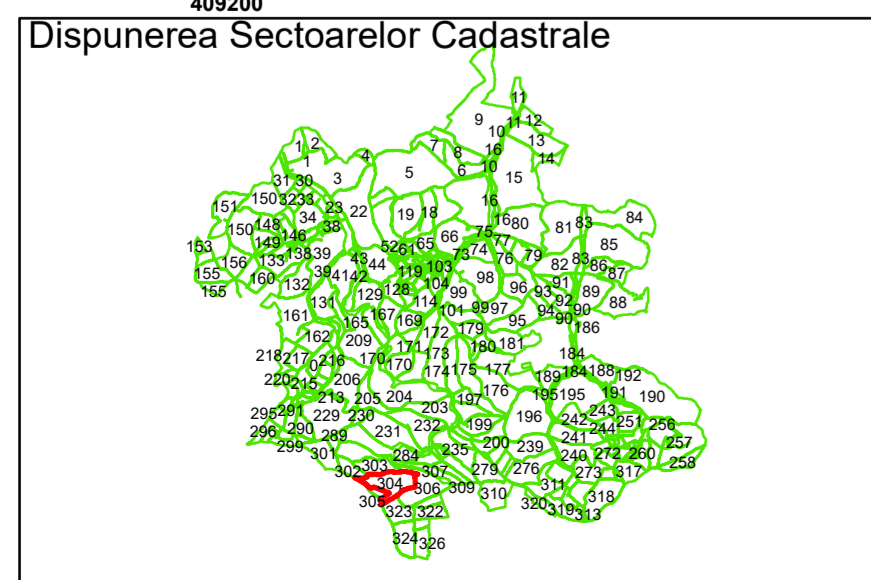

Legendă

	Limită UAT		Limită Imobil
	Limită Intravilan		Număr Sector Cadastral
	Sector Cadastral		Identificator Teren

Executant: SC MEGAGIS SRL

Spre publicare

Data: noiembrie 2023

PLAN CADASTRAL

Comuna Cojocna
Județul Cluj
Sector Cadastral 304

Scara 1:2000, sistem de proiecție STEREO 70

Boj-Cătun

COMUNA
COJOCNA

COMUNA
PLOSCOS

Legendă

	Limită UAT		Limită Imobil
	Limită Intravilan		Număr Sector Cadastral
	Sector Cadastral	458	Identificator Teren

Executant: SC MEGAGIS SRL

Spre publicare

Data: noiembrie 2023

PLAN CADASTRAL

Comuna Cojocna
Județul Cluj
Sector Cadastral 304

Scara 1:2000, sistem de proiecție STEREO 70

Legendă

	Limită UAT		Limită Imobil
	Limită Intravilan		Număr Sector Cadastral
	Sector Cadastral	458	Identificator Teren

Executant: SC MEGAGIS SRL

Spre publicare

Data: noiembrie 2023

PLAN CADASTRAL

Comuna Cojocna
Județul Cluj
Sector Cadastral 304

Scara 1:2000, sistem de proiecție STEREO 70