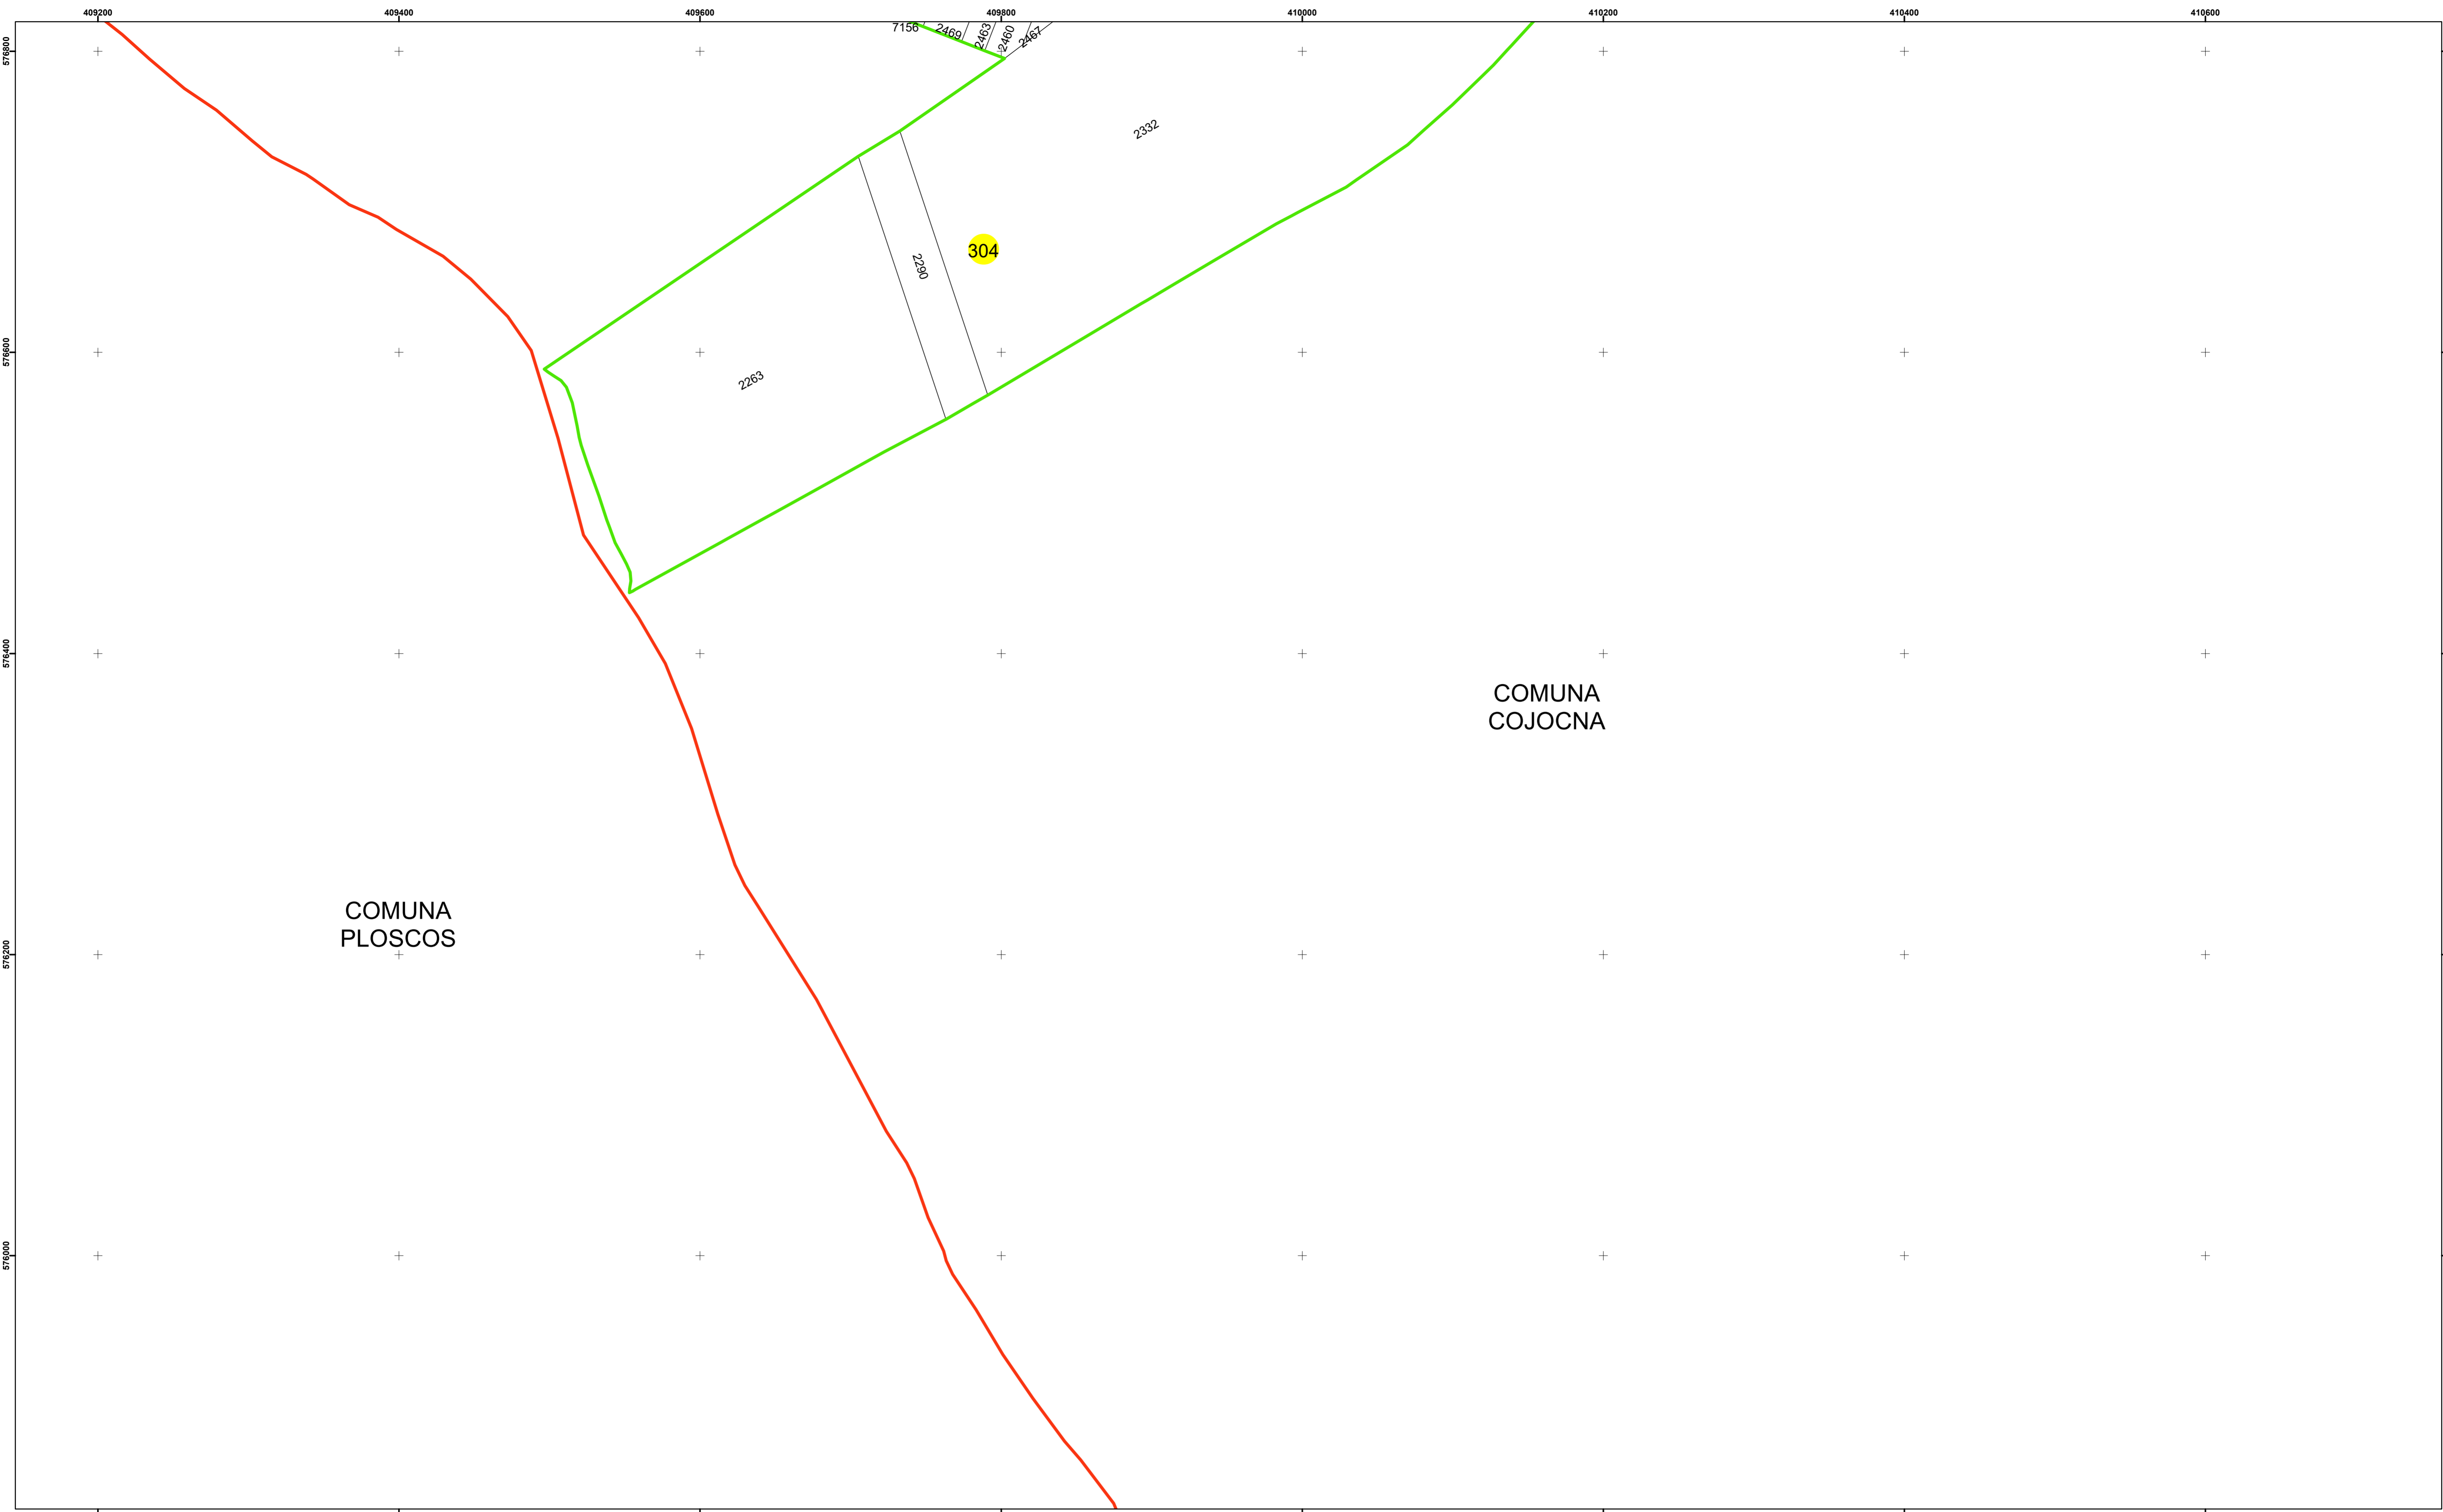

Legendă

	Limită UAT		Limită Imobil
	Limită Intravilan		Număr Sector Cadastral
	Sector Cadastral		Identificator Teren

Executant: SC MEGAGIS SRL

Spre publicare

Data: noiembrie 2023

PLAN CADASTRAL

Comuna Cojocna
Județul Cluj
Sector Cadastral 304

Scara 1:2000, sistem de proiecție STEREO 70

Boj-Cătun

COMUNA
COJOCNA

COMUNA
PLOSCOS

Legendă

	Limită UAT		Limită Imobil
	Limită Intravilan		Număr Sector Cadastral
	Sector Cadastral	458	Identificator Teren

Executant: SC MEGAGIS SRL

Spre publicare

Data: noiembrie 2023

PLAN CADASTRAL

Comuna Cojocna
Județul Cluj
Sector Cadastral 304

Scara 1:2000, sistem de proiecție STEREO 70

Legendă

	Limită UAT		Limită Imobil
	Limită Intravilan		Număr Sector Cadastral
	Sector Cadastral	458	Identificator Teren

Executant: SC MEGAGIS SRL

Spre publicare

Data: noiembrie 2023

PLAN CADASTRAL

Comuna Cojocna
Județul Cluj
Sector Cadastral 304

Scara 1:2000, sistem de proiecție STEREO 70