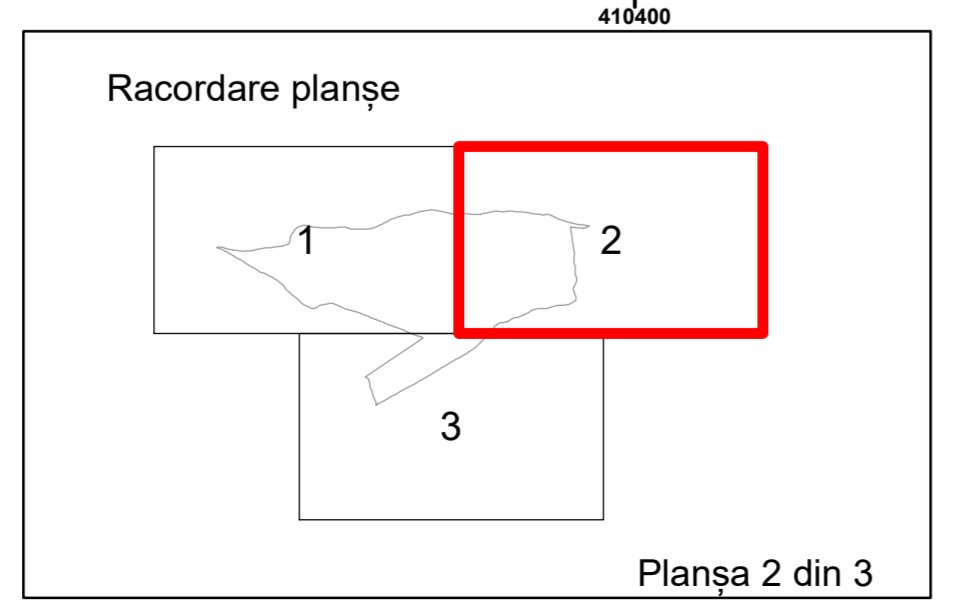

Legendă

	Limită UAT		Limită Imobil
	Limită Intravilan		Număr Sector Cadastral
	Sector Cadastral		Identificator Teren

Executant: SC MEGAGIS SRL

Spre publicare

Data: noiembrie 2023

PLAN CADASTRAL

Comuna Cojocna
Județul Cluj
Sector Cadastral 304

Scara 1:2000, sistem de proiecție STEREO 70

Boj-Cătun

COMUNA
COJOCNA

COMUNA
PLOSCOS

Legendă

	Limită UAT		Limită Imobil
	Limită Intravilan		Număr Sector Cadastral
	Sector Cadastral	458	Identificator Teren

Executant: SC MEGAGIS SRL