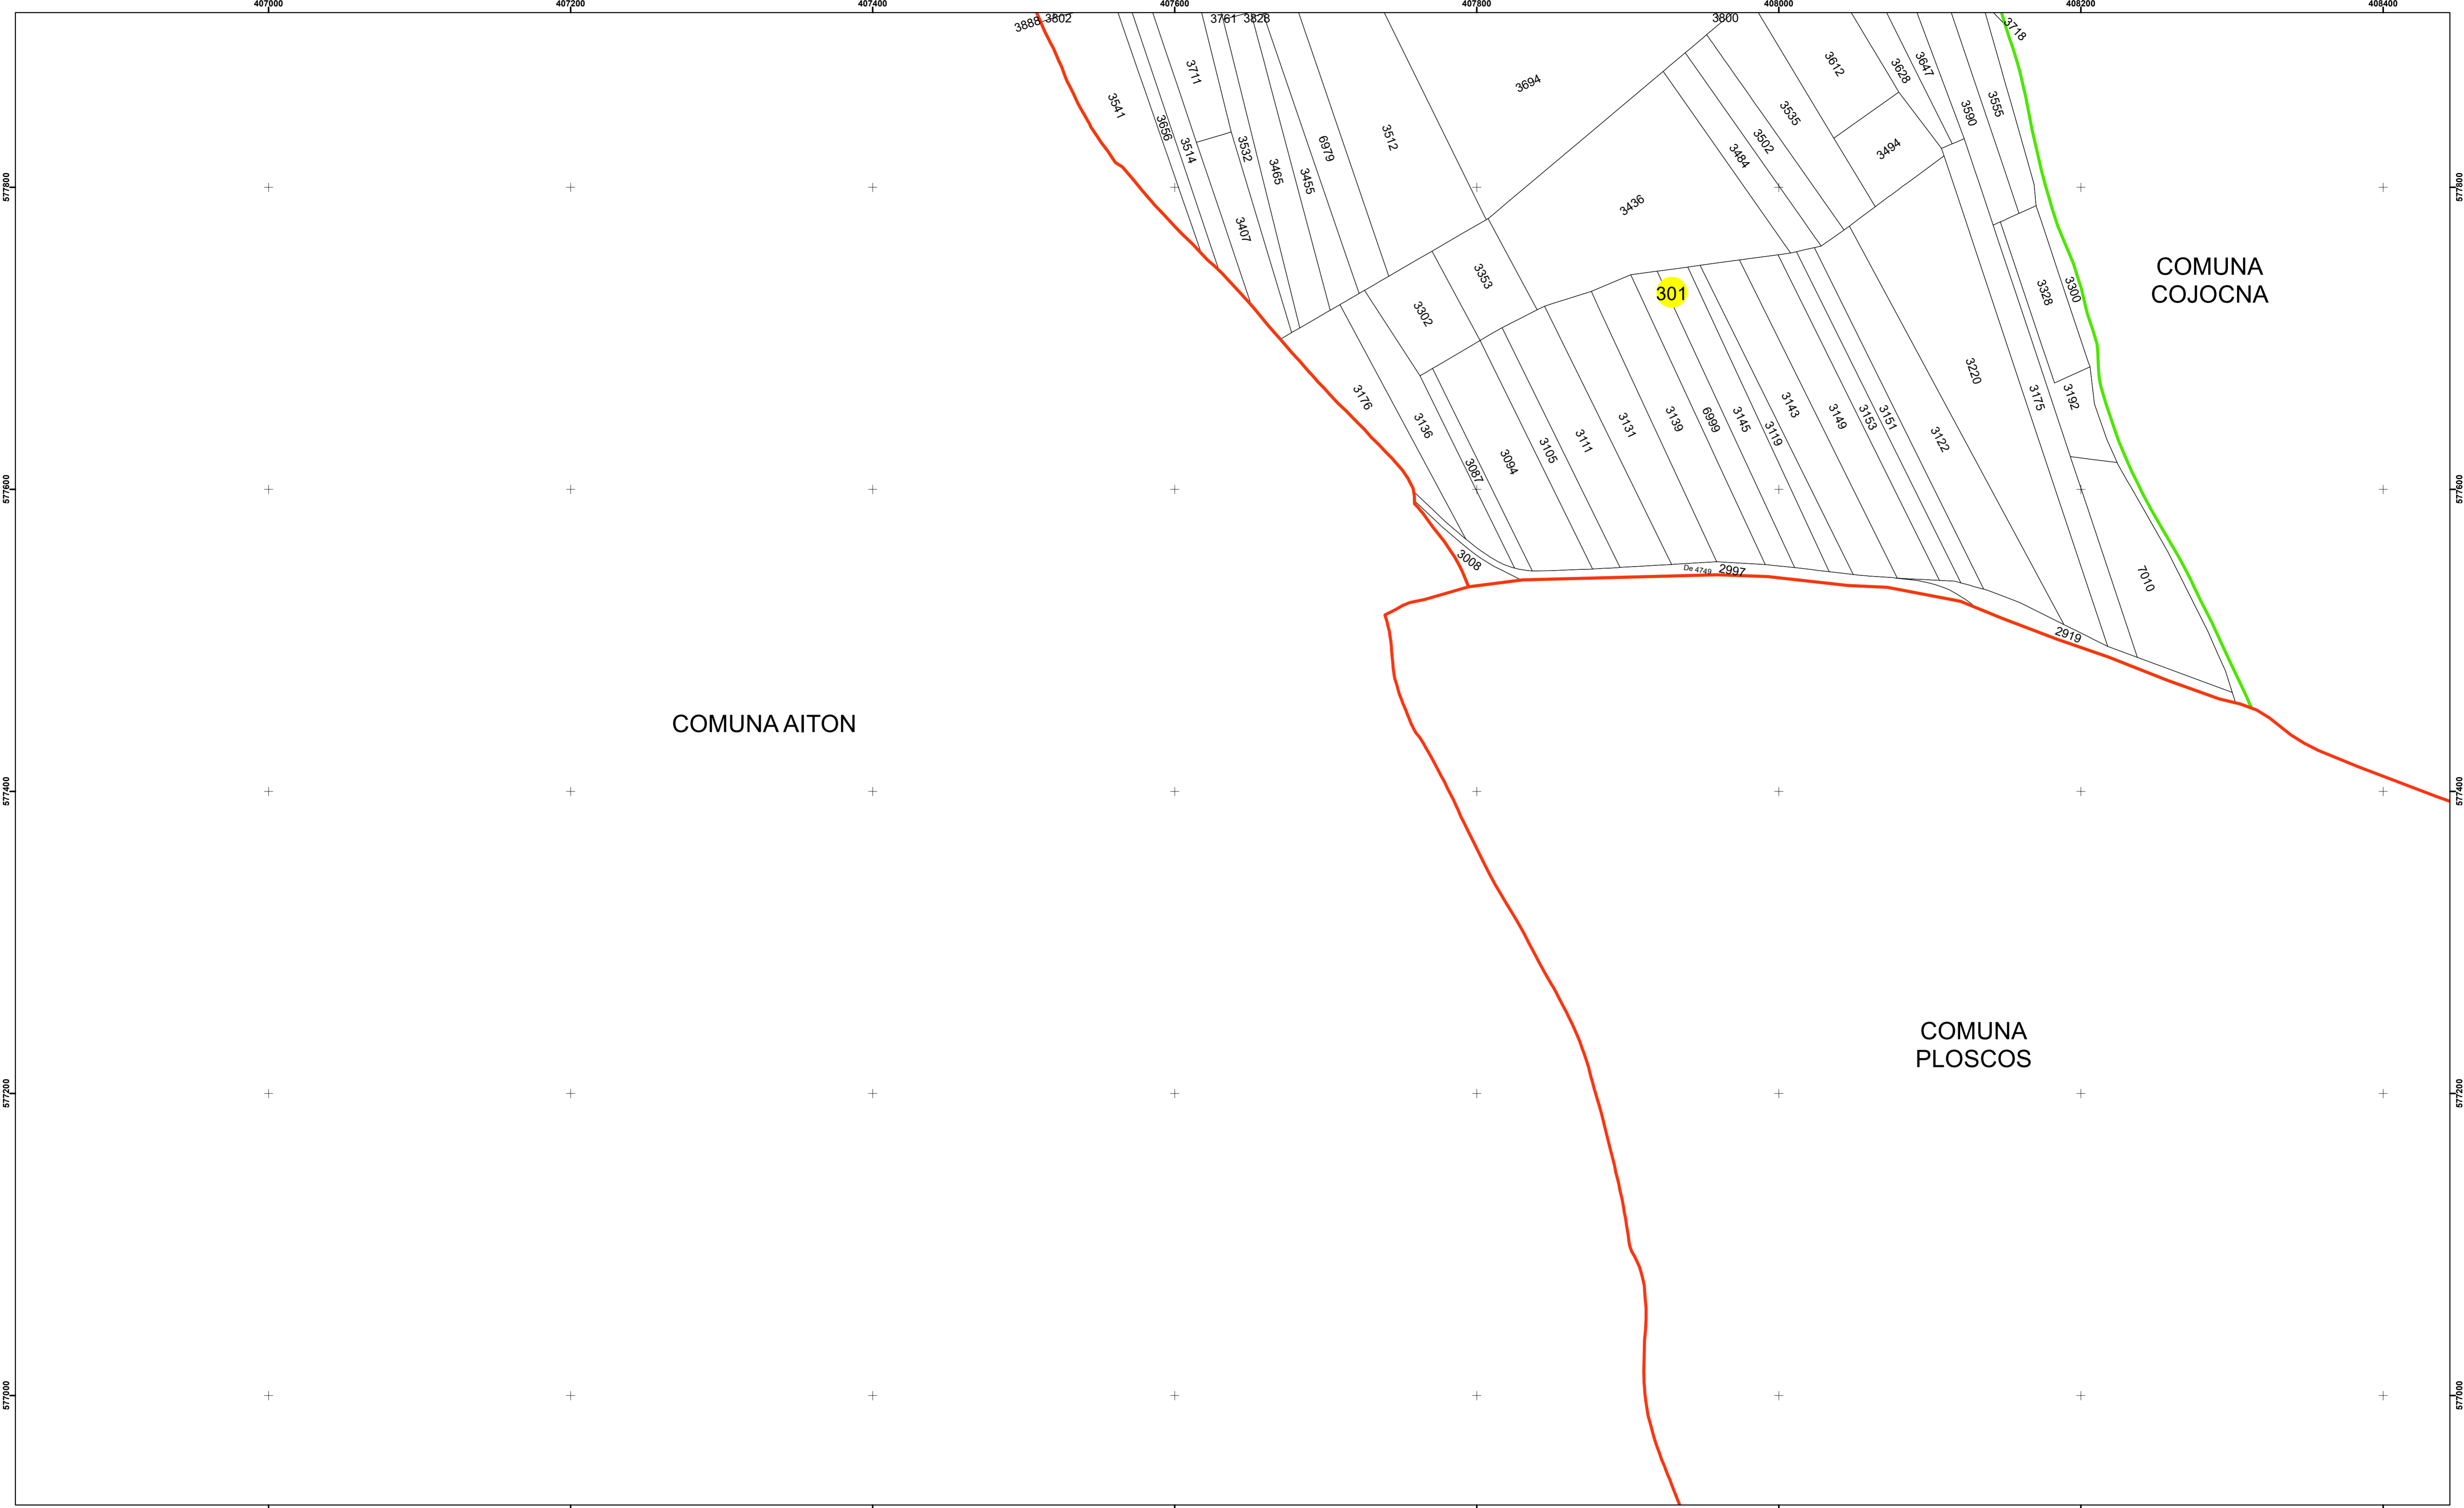

**Legendă**

	Limită UAT		Limită Imobil
	Limită Intravilan		Număr Sector Cadastral
	Sector Cadastral	458	Identificator Teren

Executant: SC MEGAGIS SRL

Spre publicare

Data: noiembrie 2023

**PLAN CADASTRAL**

Comuna Cojocna  
Județul Cluj  
Sector Cadastral 301

Scara 1:2000, sistem de proiecție STEREO 70

**Legendă**

	Limită UAT		Limită Imobil
	Limită Intravilan		Număr Sector Cadastral
	Sector Cadastral	458	Identificator Teren

Executant: SC MEGAGIS SRL

Spre publicare

Data: noiembrie 2023

**PLAN CADASTRAL**

Comuna Cojocna  
Județul Cluj  
Sector Cadastral 301

Scara 1:2000, sistem de proiecție STEREO 70