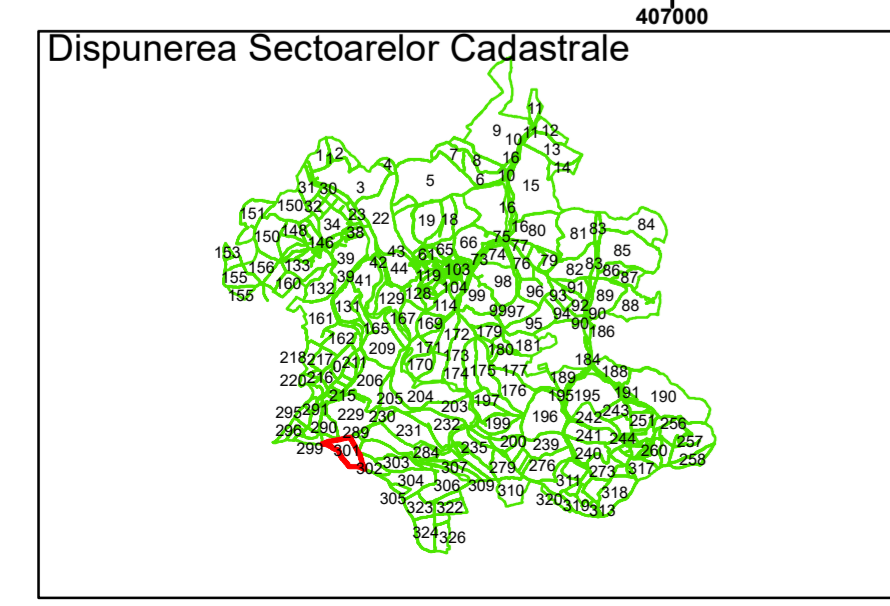

**Legendă**

	Limită UAT		Limită Imobil
	Limită Intravilan		Număr Sector Cadastral
	Sector Cadastral	458	Identificator Teren

Executant: SC MEGAGIS SRL

Spre publicare

Data: noiembrie 2023

**PLAN CADASTRAL**

Comuna Cojocna  
Județul Cluj  
Sector Cadastral 301

Scara 1:2000, sistem de proiecție STEREO 70

**Legendă**

	Limită UAT		Limită Imobil
	Limită Intravilan		Număr Sector Cadastral
	Sector Cadastral	458	Identificator Teren

Executant: SC MEGAGIS SRL

Spre publicare

Data: noiembrie 2023

**PLAN CADASTRAL**

Comuna Cojocna  
Județul Cluj  
Sector Cadastral 301

Scara 1:2000, sistem de proiecție STEREO 70