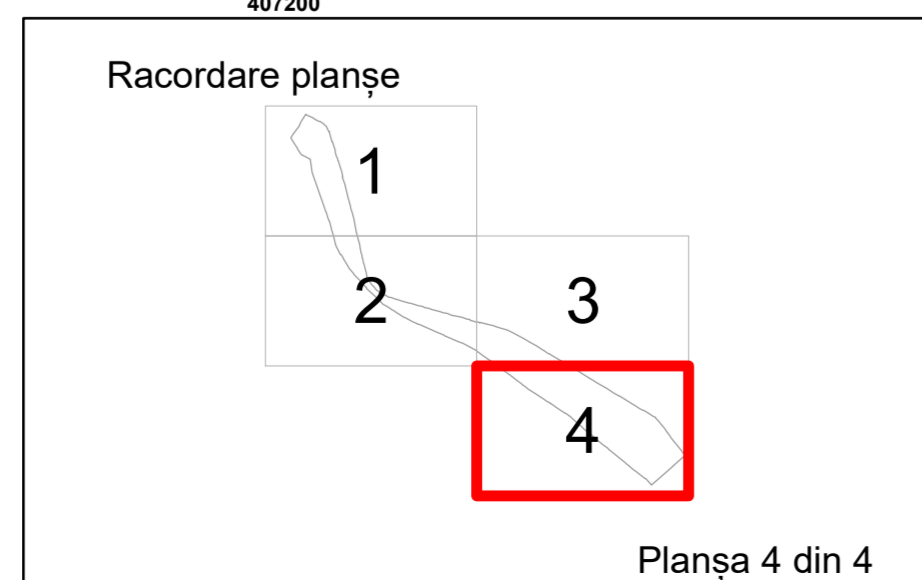

Executant: SC MEGAGIS SRL

Spre publicare

Data: ianuarie 2024

**PLAN CADASTRAL**

Comuna Cojocna  
Județul Cluj  
Sector Cadastral 30

Scara 1:1000, sistem de proiecție STEREO 70

**Legendă**

	Limită UAT		Număr Sector Cadastral
	Limită Intravilan	458	Identificator Teren
	Sector Cadastral		
	Limită Imobil		