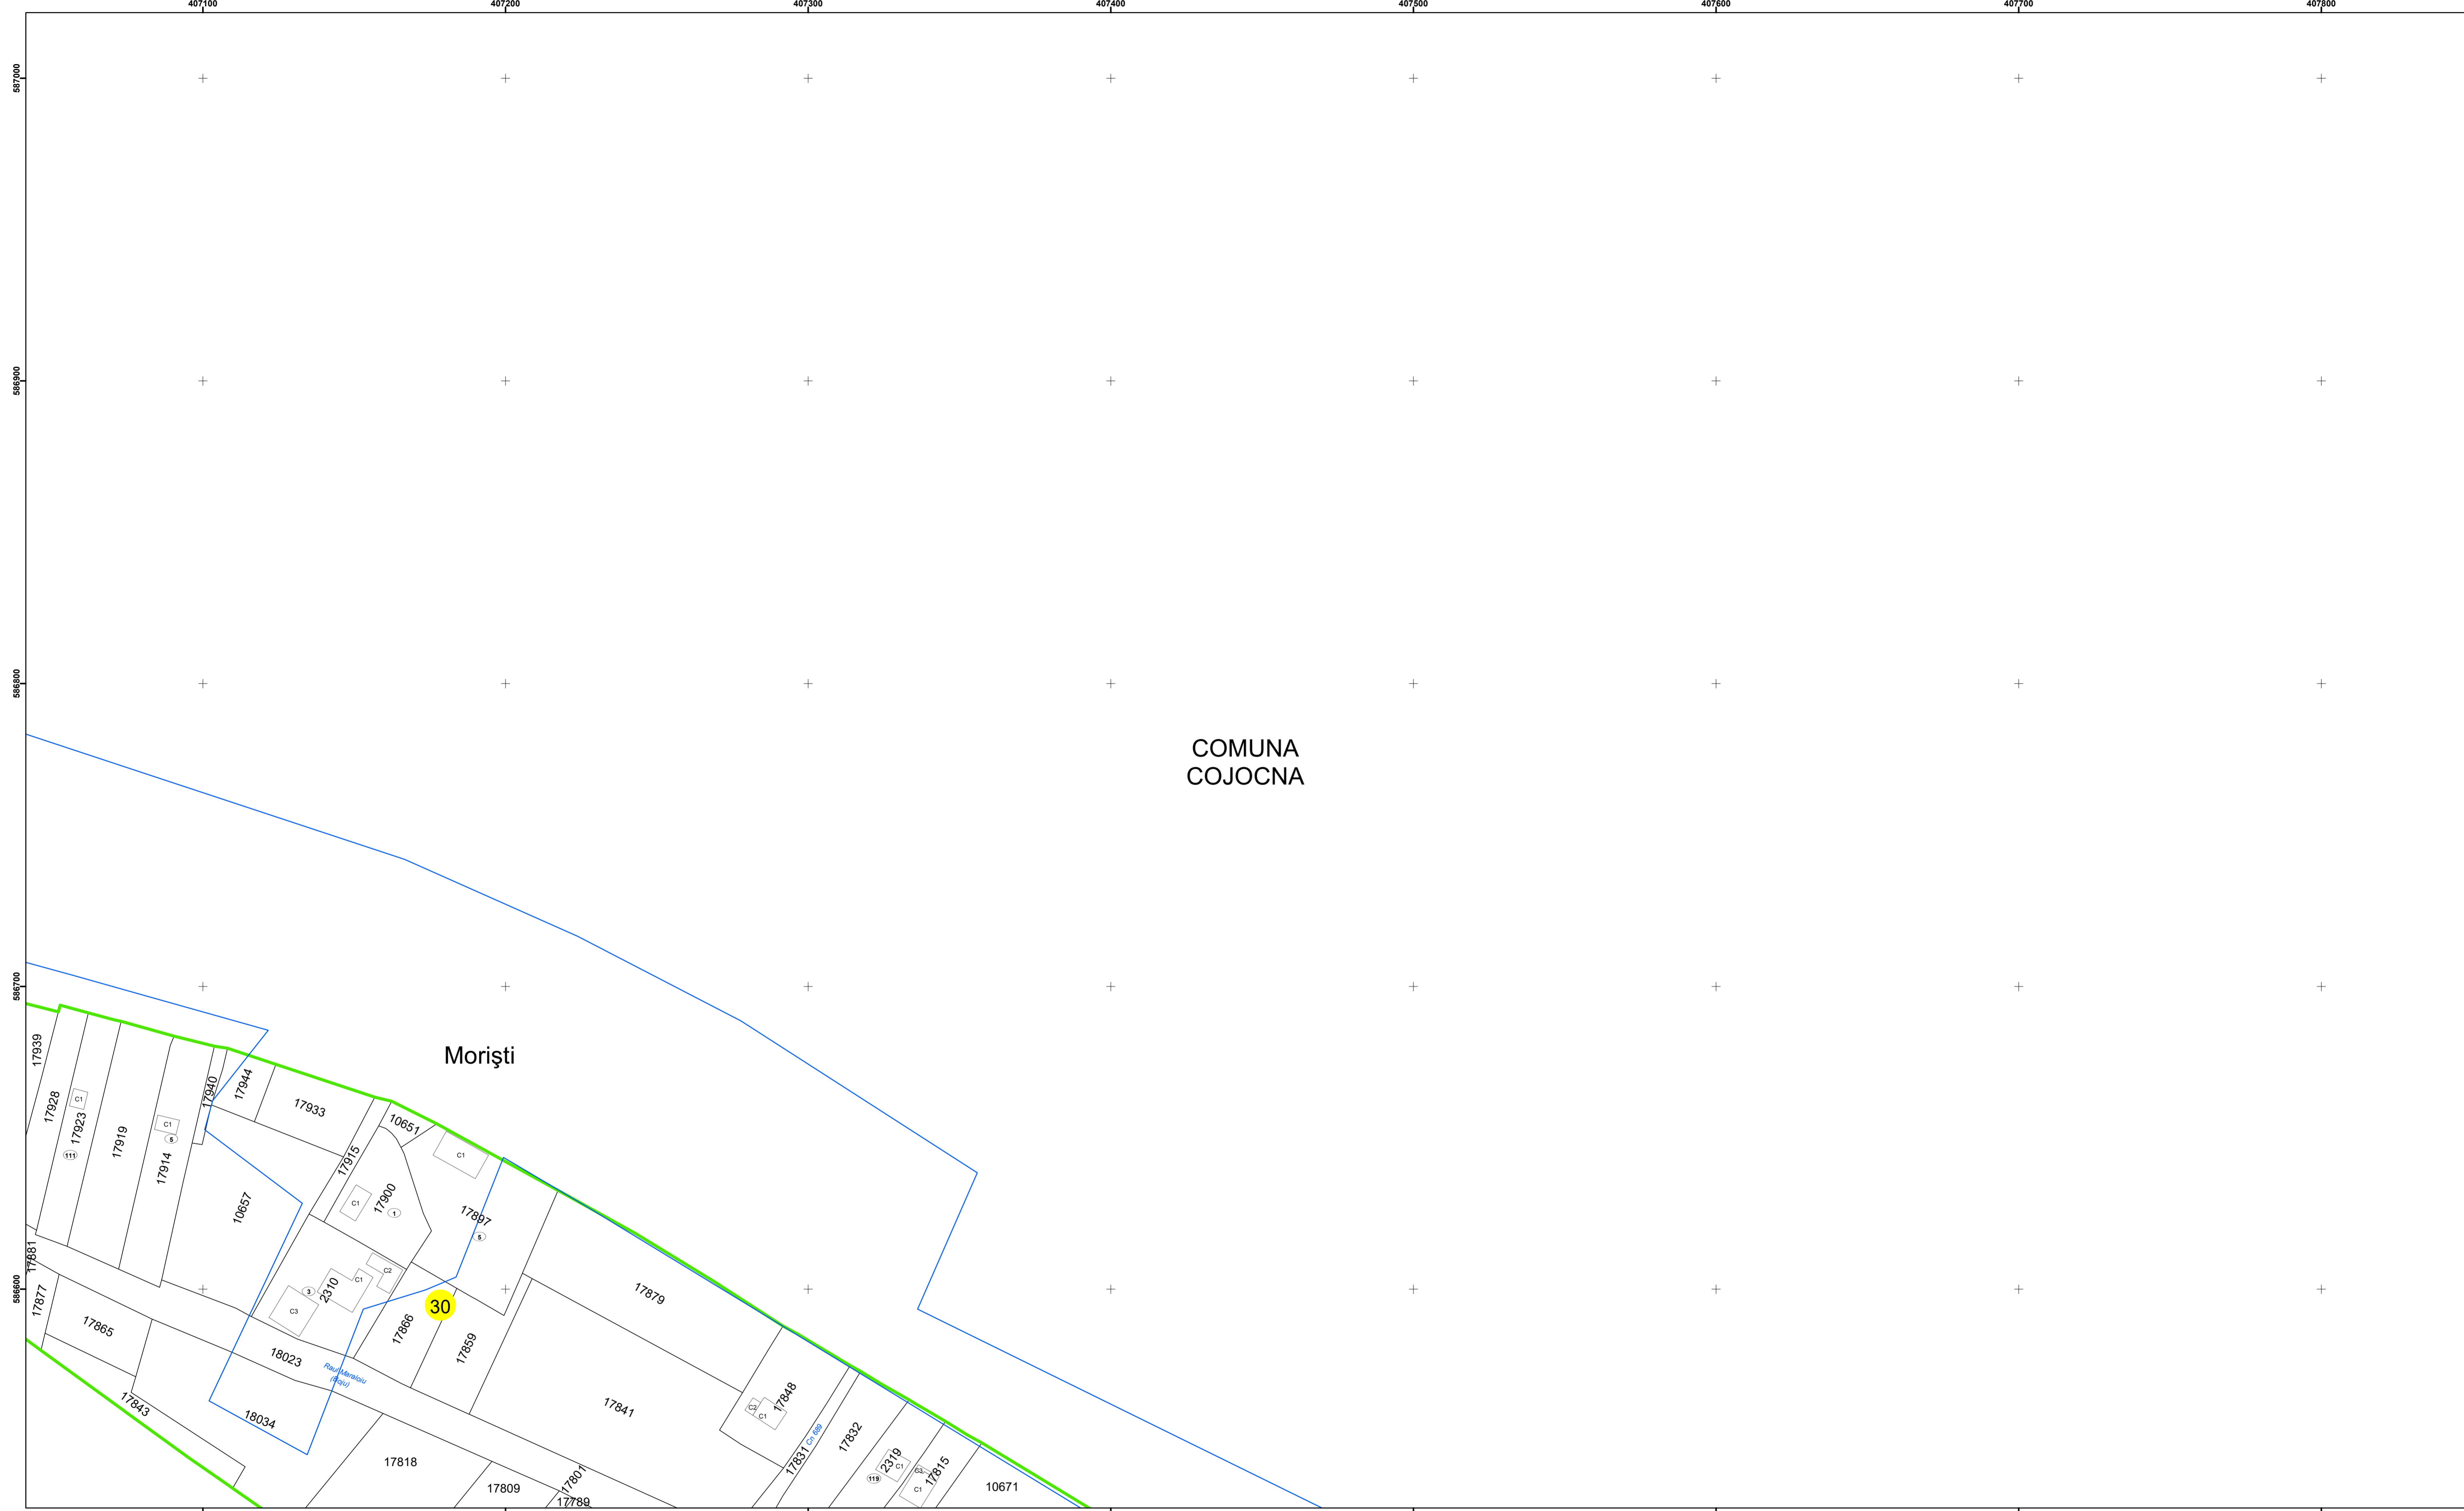

Comuna Cojocna  
Județul Cluj  
Sector Cadastral 30

Scara 1:1000, sistem de proiecție STEREO 70

**Legendă**

	Limită UAT		Număr Sector Cadastral
	Limită Intravilan	458	Identificator Teren
	Sector Cadastral		
	Limită Imobil		

Executant: SC MEGAGIS SRL

Spre publicare

Data: ianuarie 2024

**PLAN CADASTRAL**

Comuna Cojocna  
Județul Cluj  
Sector Cadastral 30

Scara 1:1000, sistem de proiecție STEREO 70

**Legendă**

	Limită UAT		Număr Sector Cadastral
	Limită Intravilan	458	Identificator Teren
	Sector Cadastral		
	Limită Imobil		