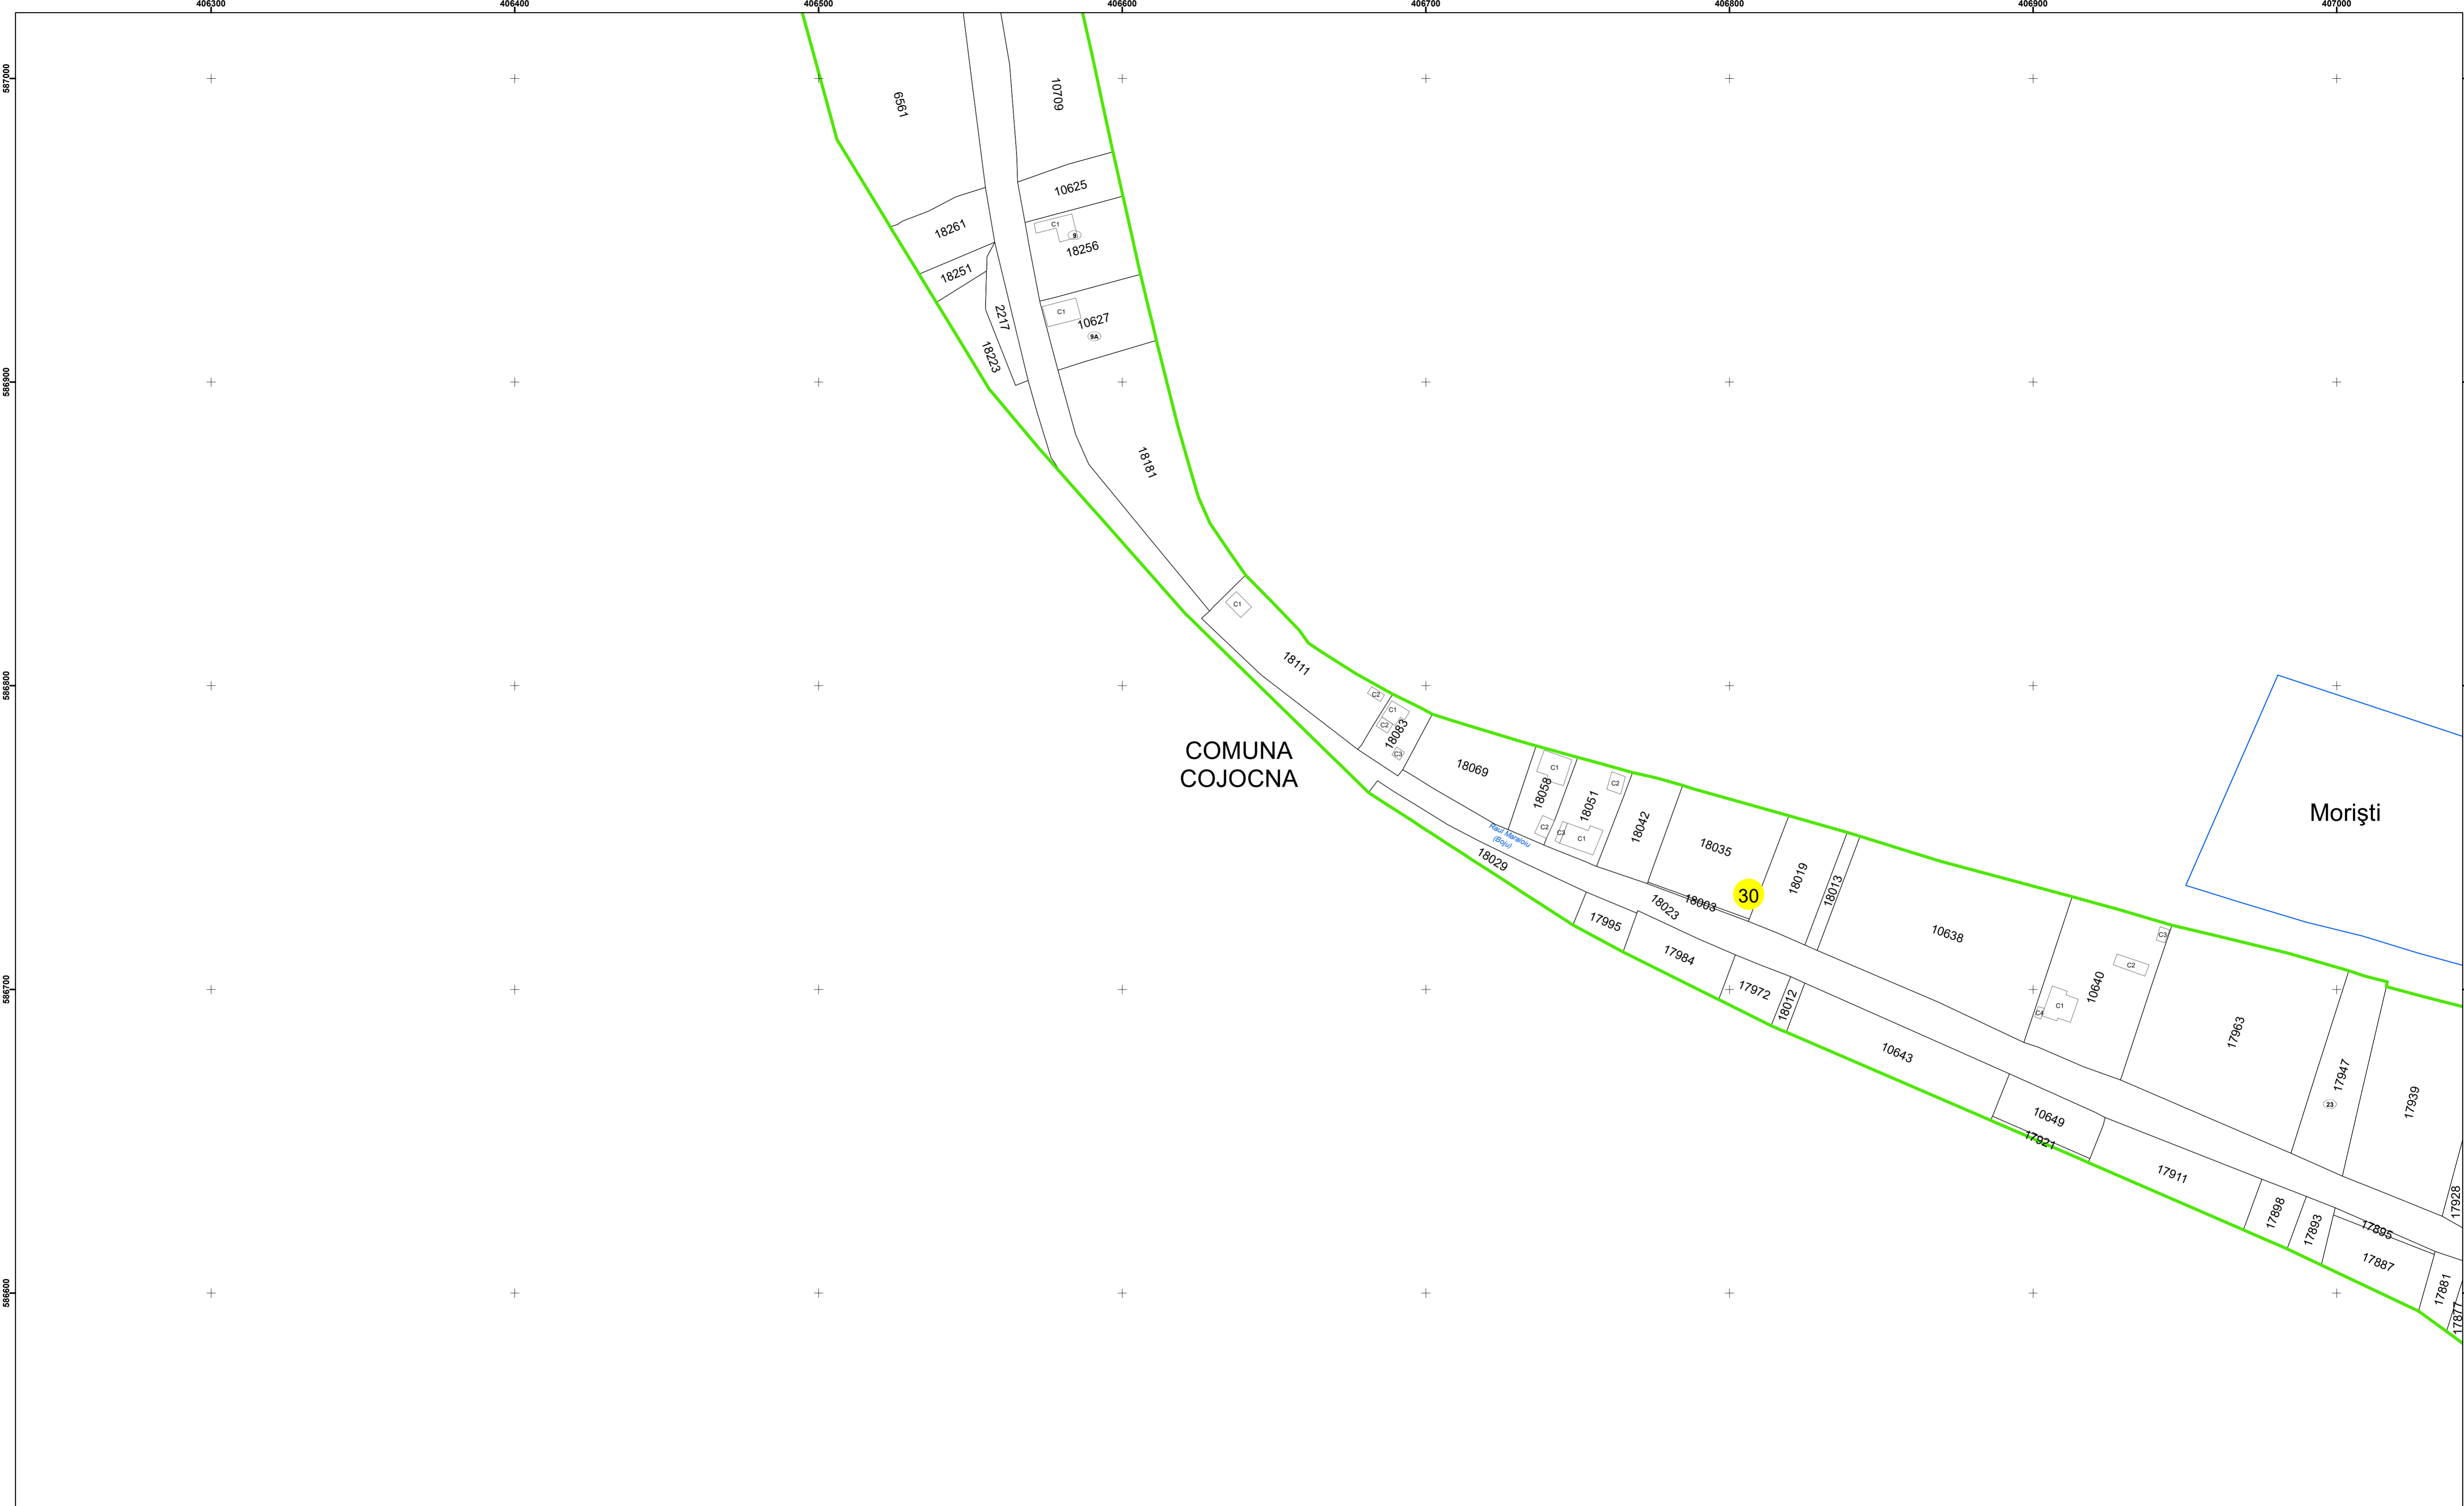

**Legendă**

	Limită UAT		Număr Sector Cadastral
	Limită Intravilan	458	Identificator Teren
	Sector Cadastral		
	Limită Imobil		

Executant: SC MEGAGIS SRL

Spre publicare

Data: ianuarie 2024

**PLAN CADASTRAL**

Comuna Cojocna  
Județul Cluj  
Sector Cadastral 30

Scara 1:1000, sistem de proiecție STEREO 70

**Legendă**

	Limită UAT		Număr Sector Cadastral
	Limită Intravilan	458	Identificator Teren
	Sector Cadastral		
	Limită Imobil		

Executant: SC MEGAGIS SRL

Spre publicare

Data: ianuarie 2024

**PLAN CADASTRAL**

Comuna Cojocna  
Județul Cluj  
Sector Cadastral 30

Scara 1:1000, sistem de proiecție STEREO 70

**Legendă**

	Limită UAT		Număr Sector Cadastral
	Limită Intravilan	458	Identificator Teren
	Sector Cadastral		
	Limită Imobil		