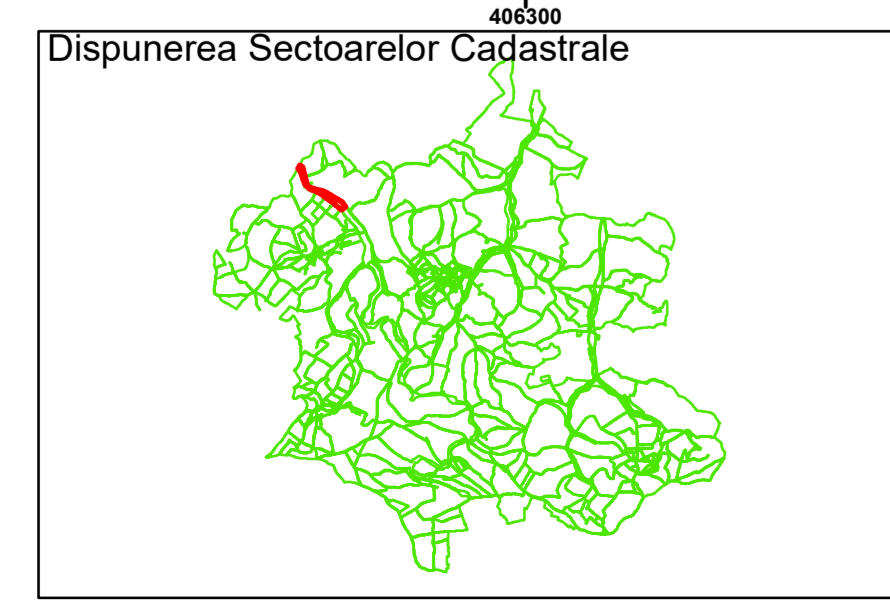

**Legendă**

	Limită UAT		Număr Sector Cadastral
	Limită Intravilan	458	Identificator Teren
	Sector Cadastral		
	Limită Imobil		

Executant: SC MEGAGIS SRL

Spre publicare

Data: ianuarie 2024

**PLAN CADASTRAL**

Comuna Cojocna  
Județul Cluj  
Sector Cadastral 30

Scara 1:1000, sistem de proiecție STEREO 70

**Legendă**

	Limită UAT		Număr Sector Cadastral
	Limită Intravilan	458	Identificator Teren
	Sector Cadastral		
	Limită Imobil		

Executant: SC MEGAGIS SRL

Spre publicare

Data: ianuarie 2024

**PLAN CADASTRAL**

Comuna Cojocna  
Județul Cluj  
Sector Cadastral 30

Scara 1:1000, sistem de proiecție STEREO 70

**Legendă**

	Limită UAT		Număr Sector Cadastral
	Limită Intravilan	458	Identificator Teren
	Sector Cadastral		
	Limită Imobil		

Executant: SC MEGAGIS SRL

Spre publicare

Data: ianuarie 2024

**PLAN CADASTRAL**

Comuna Cojocna  
Județul Cluj  
Sector Cadastral 30

Scara 1:1000, sistem de proiecție STEREO 70