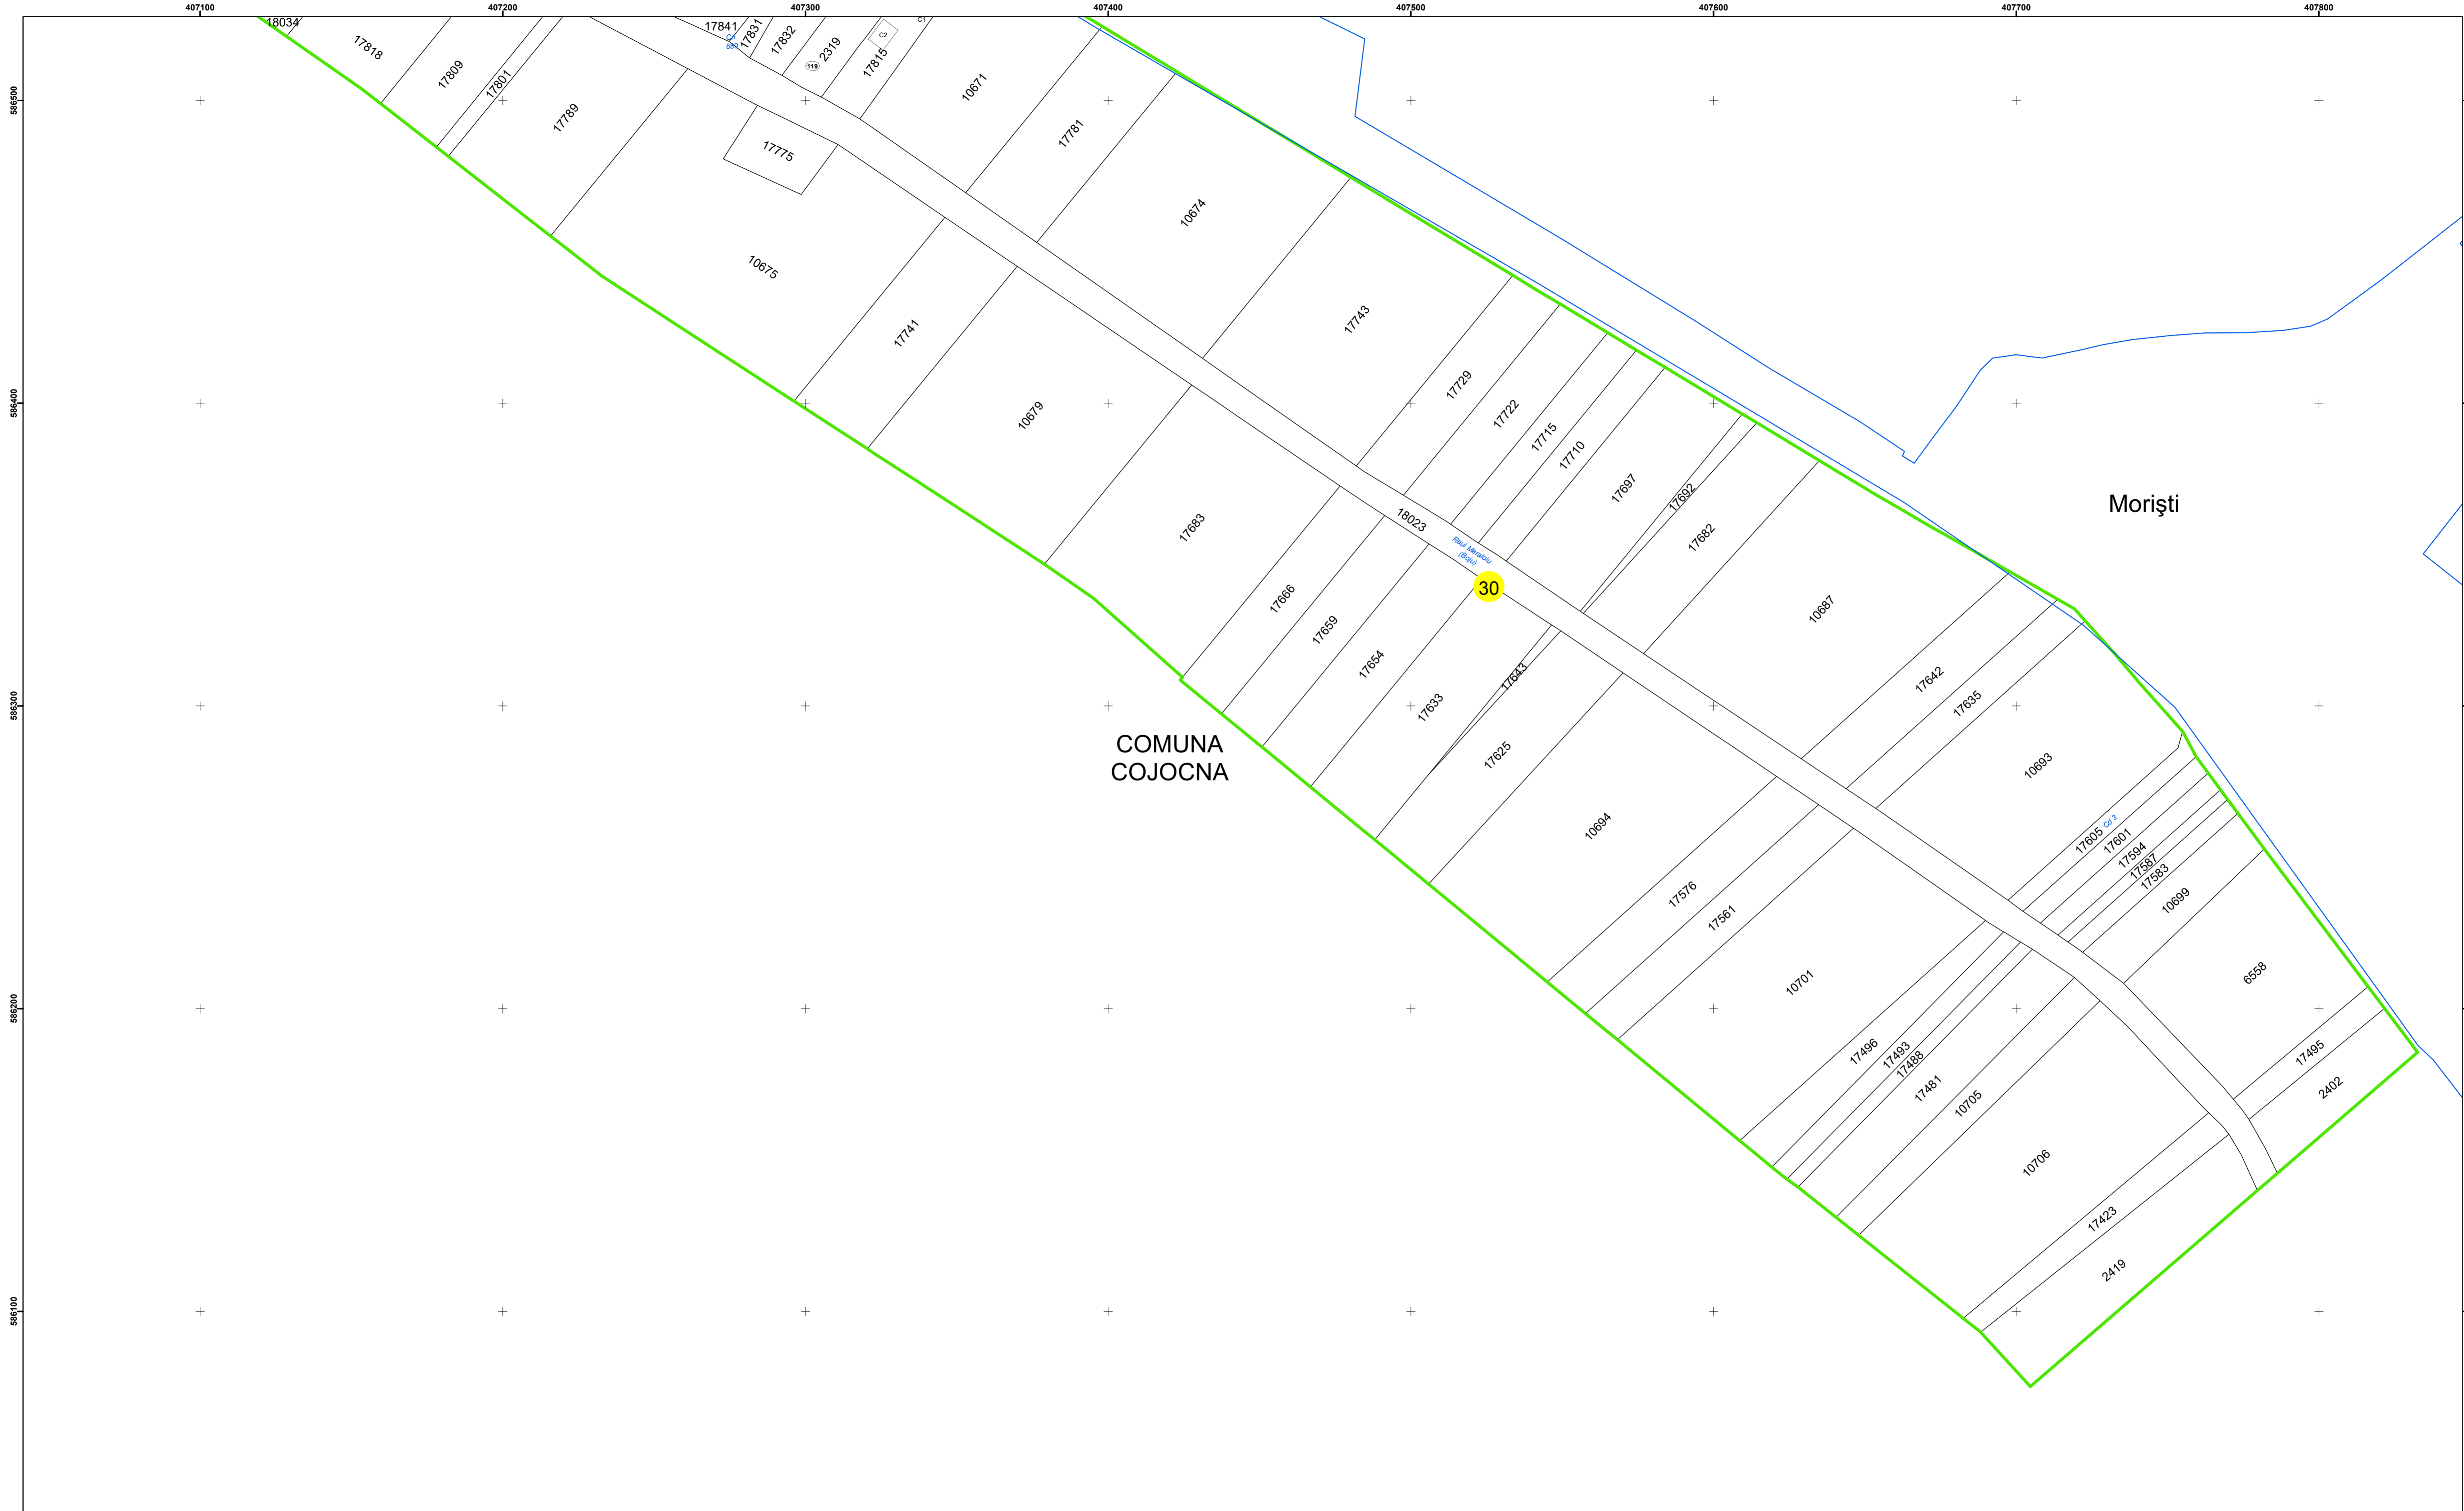

Comuna Cojocna  
Județul Cluj  
Sector Cadastral 30

Scara 1:1000, sistem de proiecție STEREO 70

**Legendă**

	Limită UAT		Număr Sector Cadastral
	Limită Intravilan	458	Identificator Teren
	Sector Cadastral		
	Limită Imobil		

Executant: SC MEGAGIS SRL

Spre publicare

Data: ianuarie 2024

**PLAN CADASTRAL**

Comuna Cojocna  
Județul Cluj  
Sector Cadastral 30

Scara 1:1000, sistem de proiecție STEREO 70

**Legendă**

	Limită UAT		Număr Sector Cadastral
	Limită Intravilan	458	Identificator Teren
	Sector Cadastral		
	Limită Imobil		