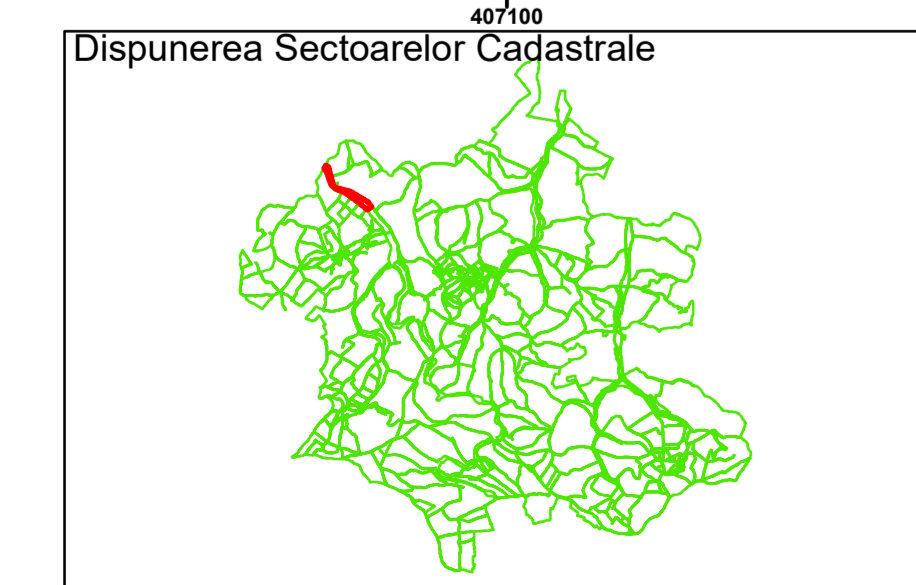

Comuna Cojocna  
Județul Cluj  
Sector Cadastral 30

Scara 1:1000, sistem de proiecție STEREO 70

**Legendă**

	Limită UAT		Număr Sector Cadastral
	Limită Intravilan	458	Identificator Teren
	Sector Cadastral		
	Limită Imobil		

Executant: SC MEGAGIS SRL

Spre publicare

Data: ianuarie 2024

**PLAN CADASTRAL**

Comuna Cojocna  
Județul Cluj  
Sector Cadastral 30

Scara 1:1000, sistem de proiecție STEREO 70

**Legendă**

	Limită UAT		Număr Sector Cadastral
	Limită Intravilan	458	Identificator Teren
	Sector Cadastral		
	Limită Imobil		