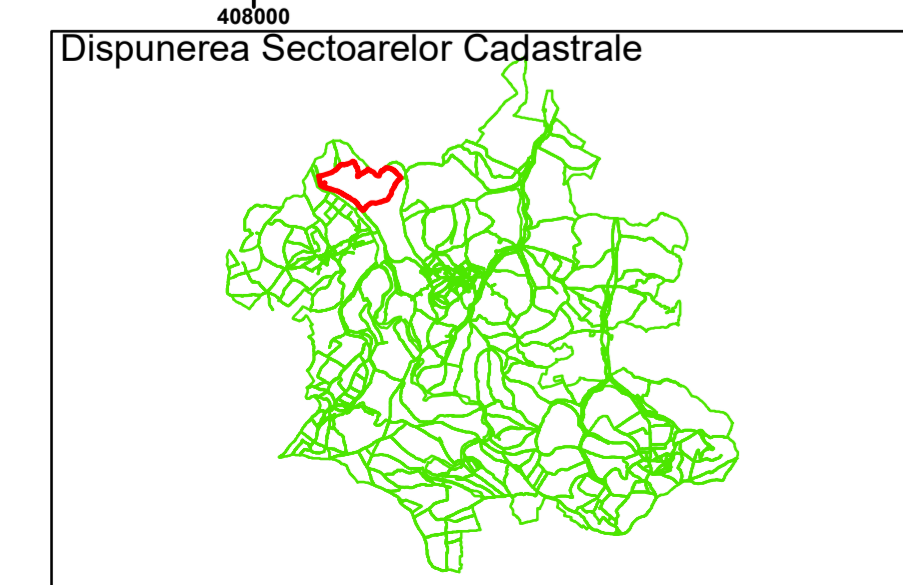

Planșa 10 din 11

Legendă

- Limită UAT
- Limită Intravilan
- Sector Cadastral
- Limită Imobil
- 3 Număr Sector Cadastral
- 458 Identificator Teren
- Institutii

Executant: SC MEGAGIS SRL

Spre publicare
Data: ianuarie 2024

PLAN CADASTRAL
 Comuna Cojocna
 Județul Cluj
 Sector Cadastral 3
 Scara 1:1000, sistem de proiecție STEREO 70

Legendă

- Limită UAT
- Limită Intravilan
- Sector Cadastral
- Limită Imobil
- 3 Număr Sector Cadastral
- 458 Identificator Teren
- Institutii