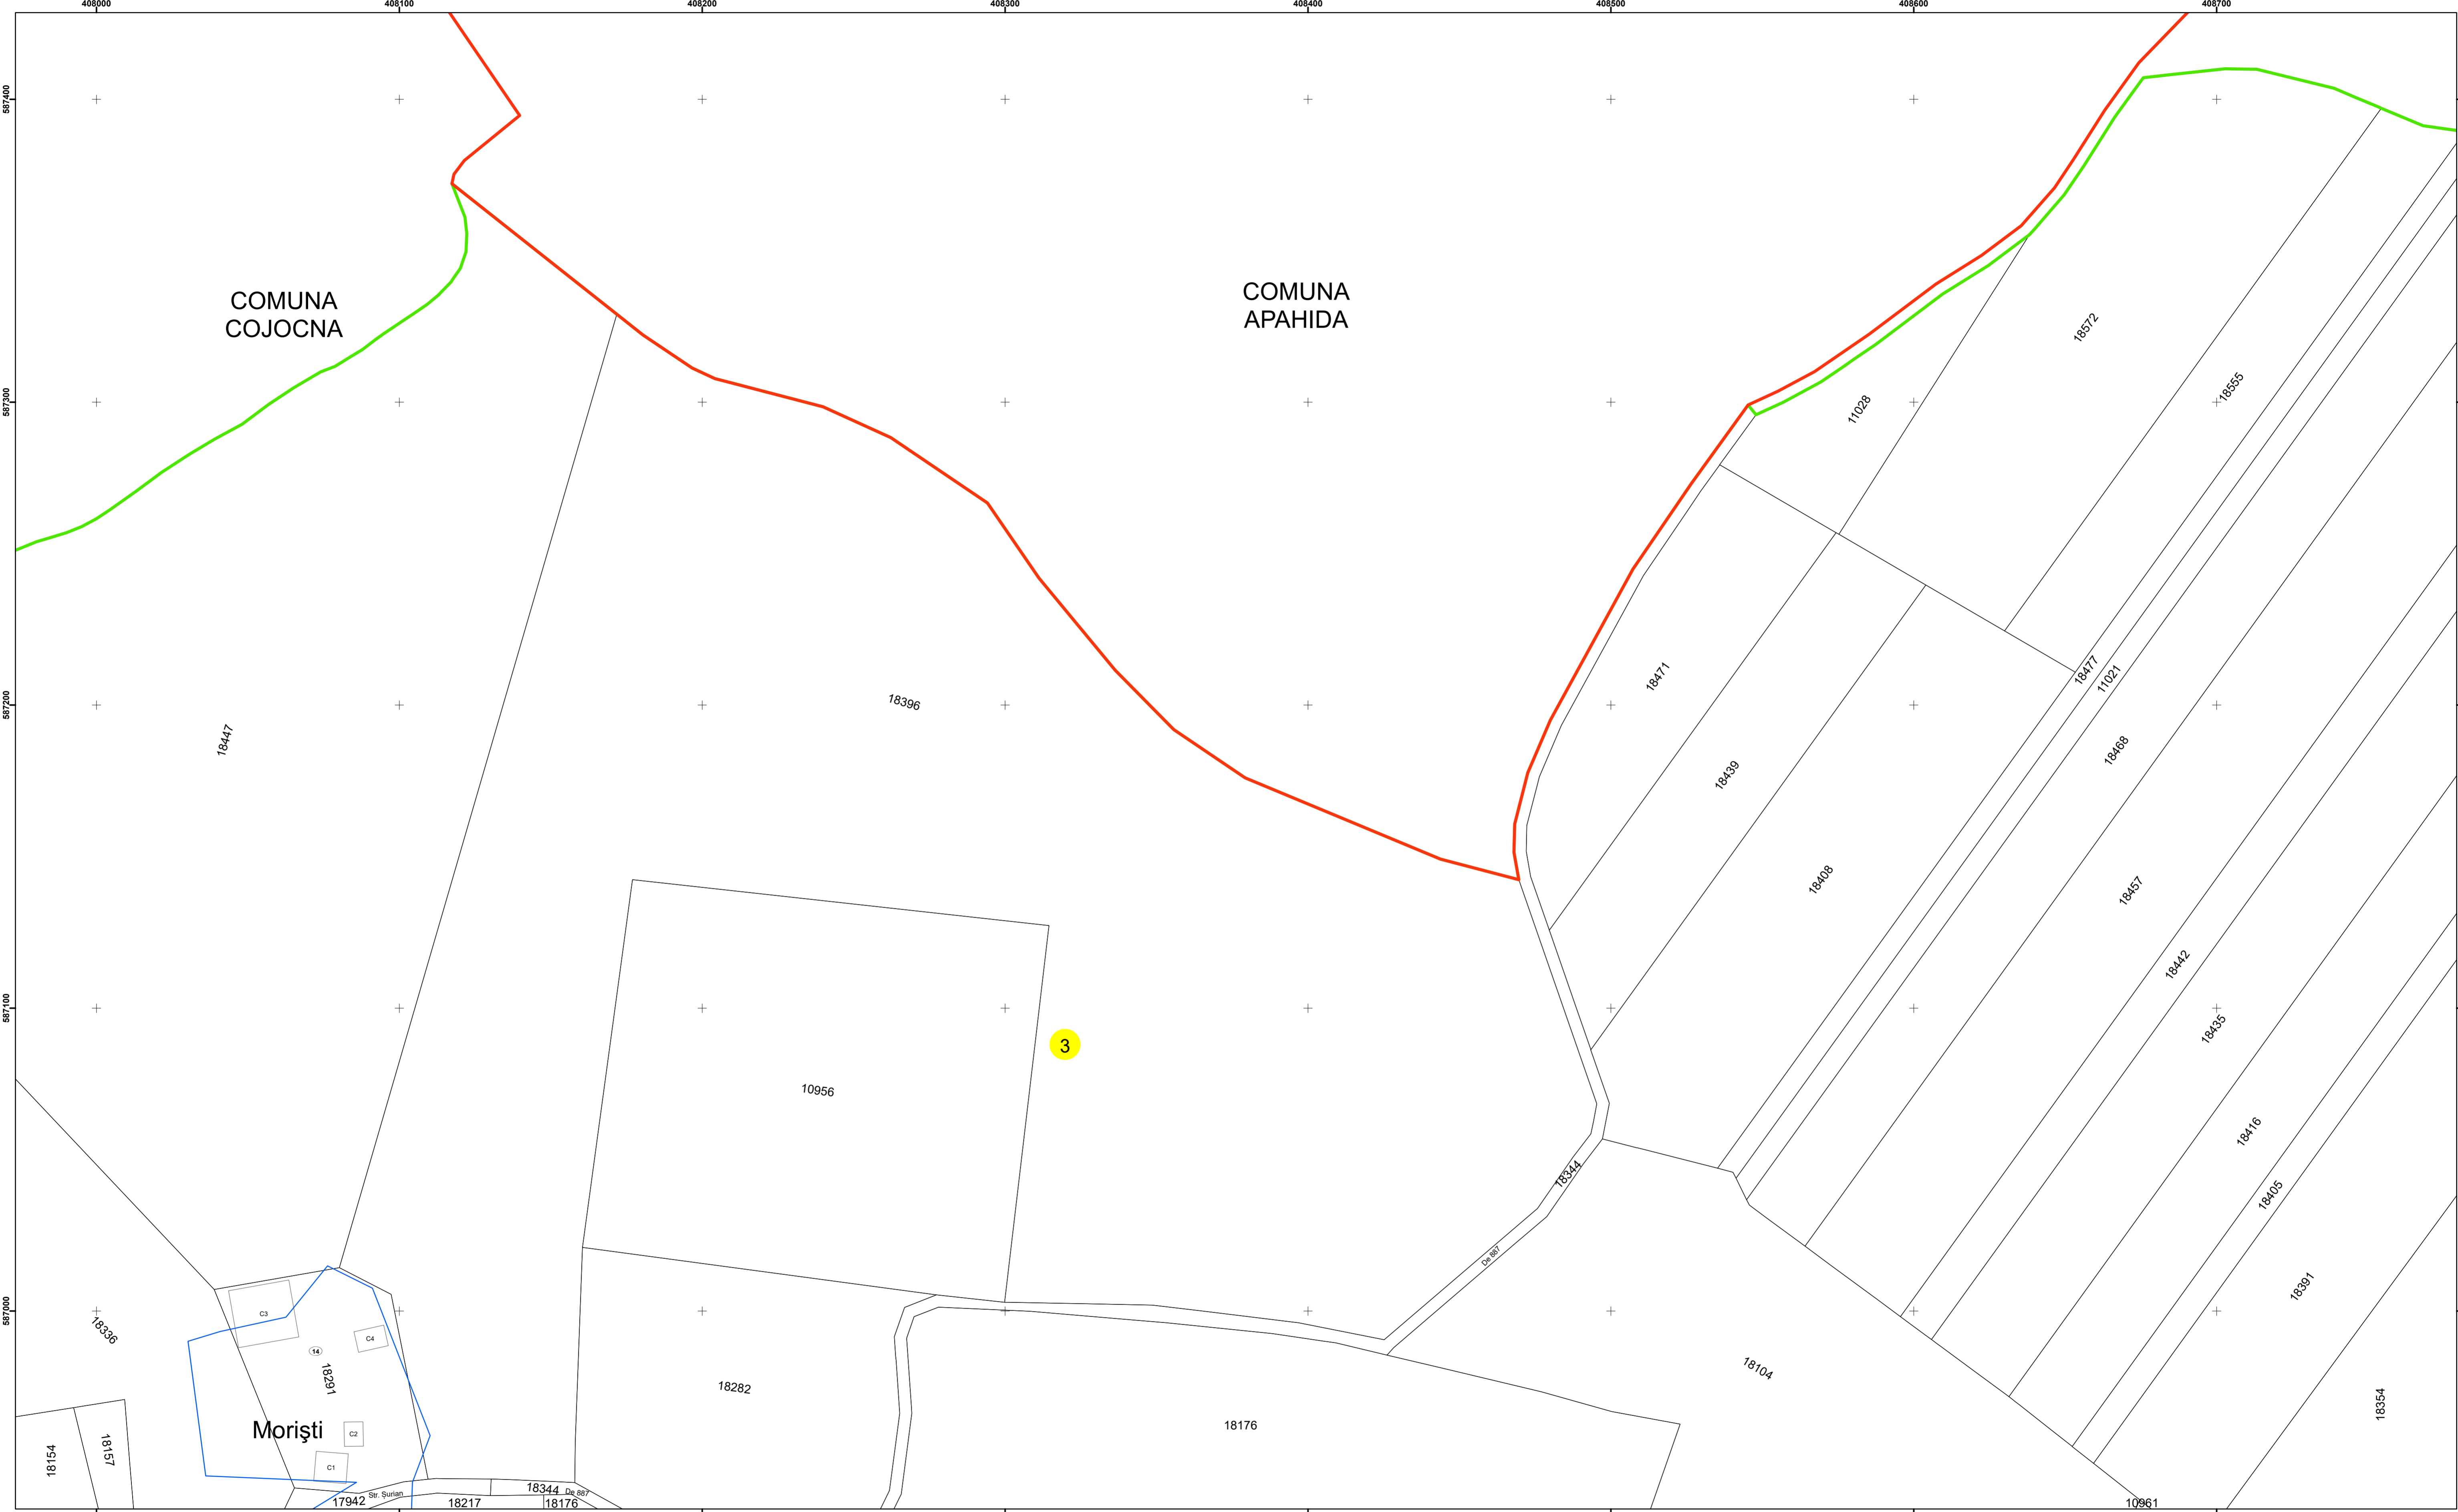

Legendă

	Limită UAT		Număr Sector Cadastral
	Limită Intravilan	458	Identificator Teren
	Sector Cadastral		Institutii
	Limită Imobil		

Executant: SC MEGAGIS SRL

Spre publicare

Data: ianuarie 2024

PLAN CADASTRAL

Comuna Cojocna
Județul Cluj
Sector Cadastral 3

Scara 1:1000, sistem de proiecție STEREO 70