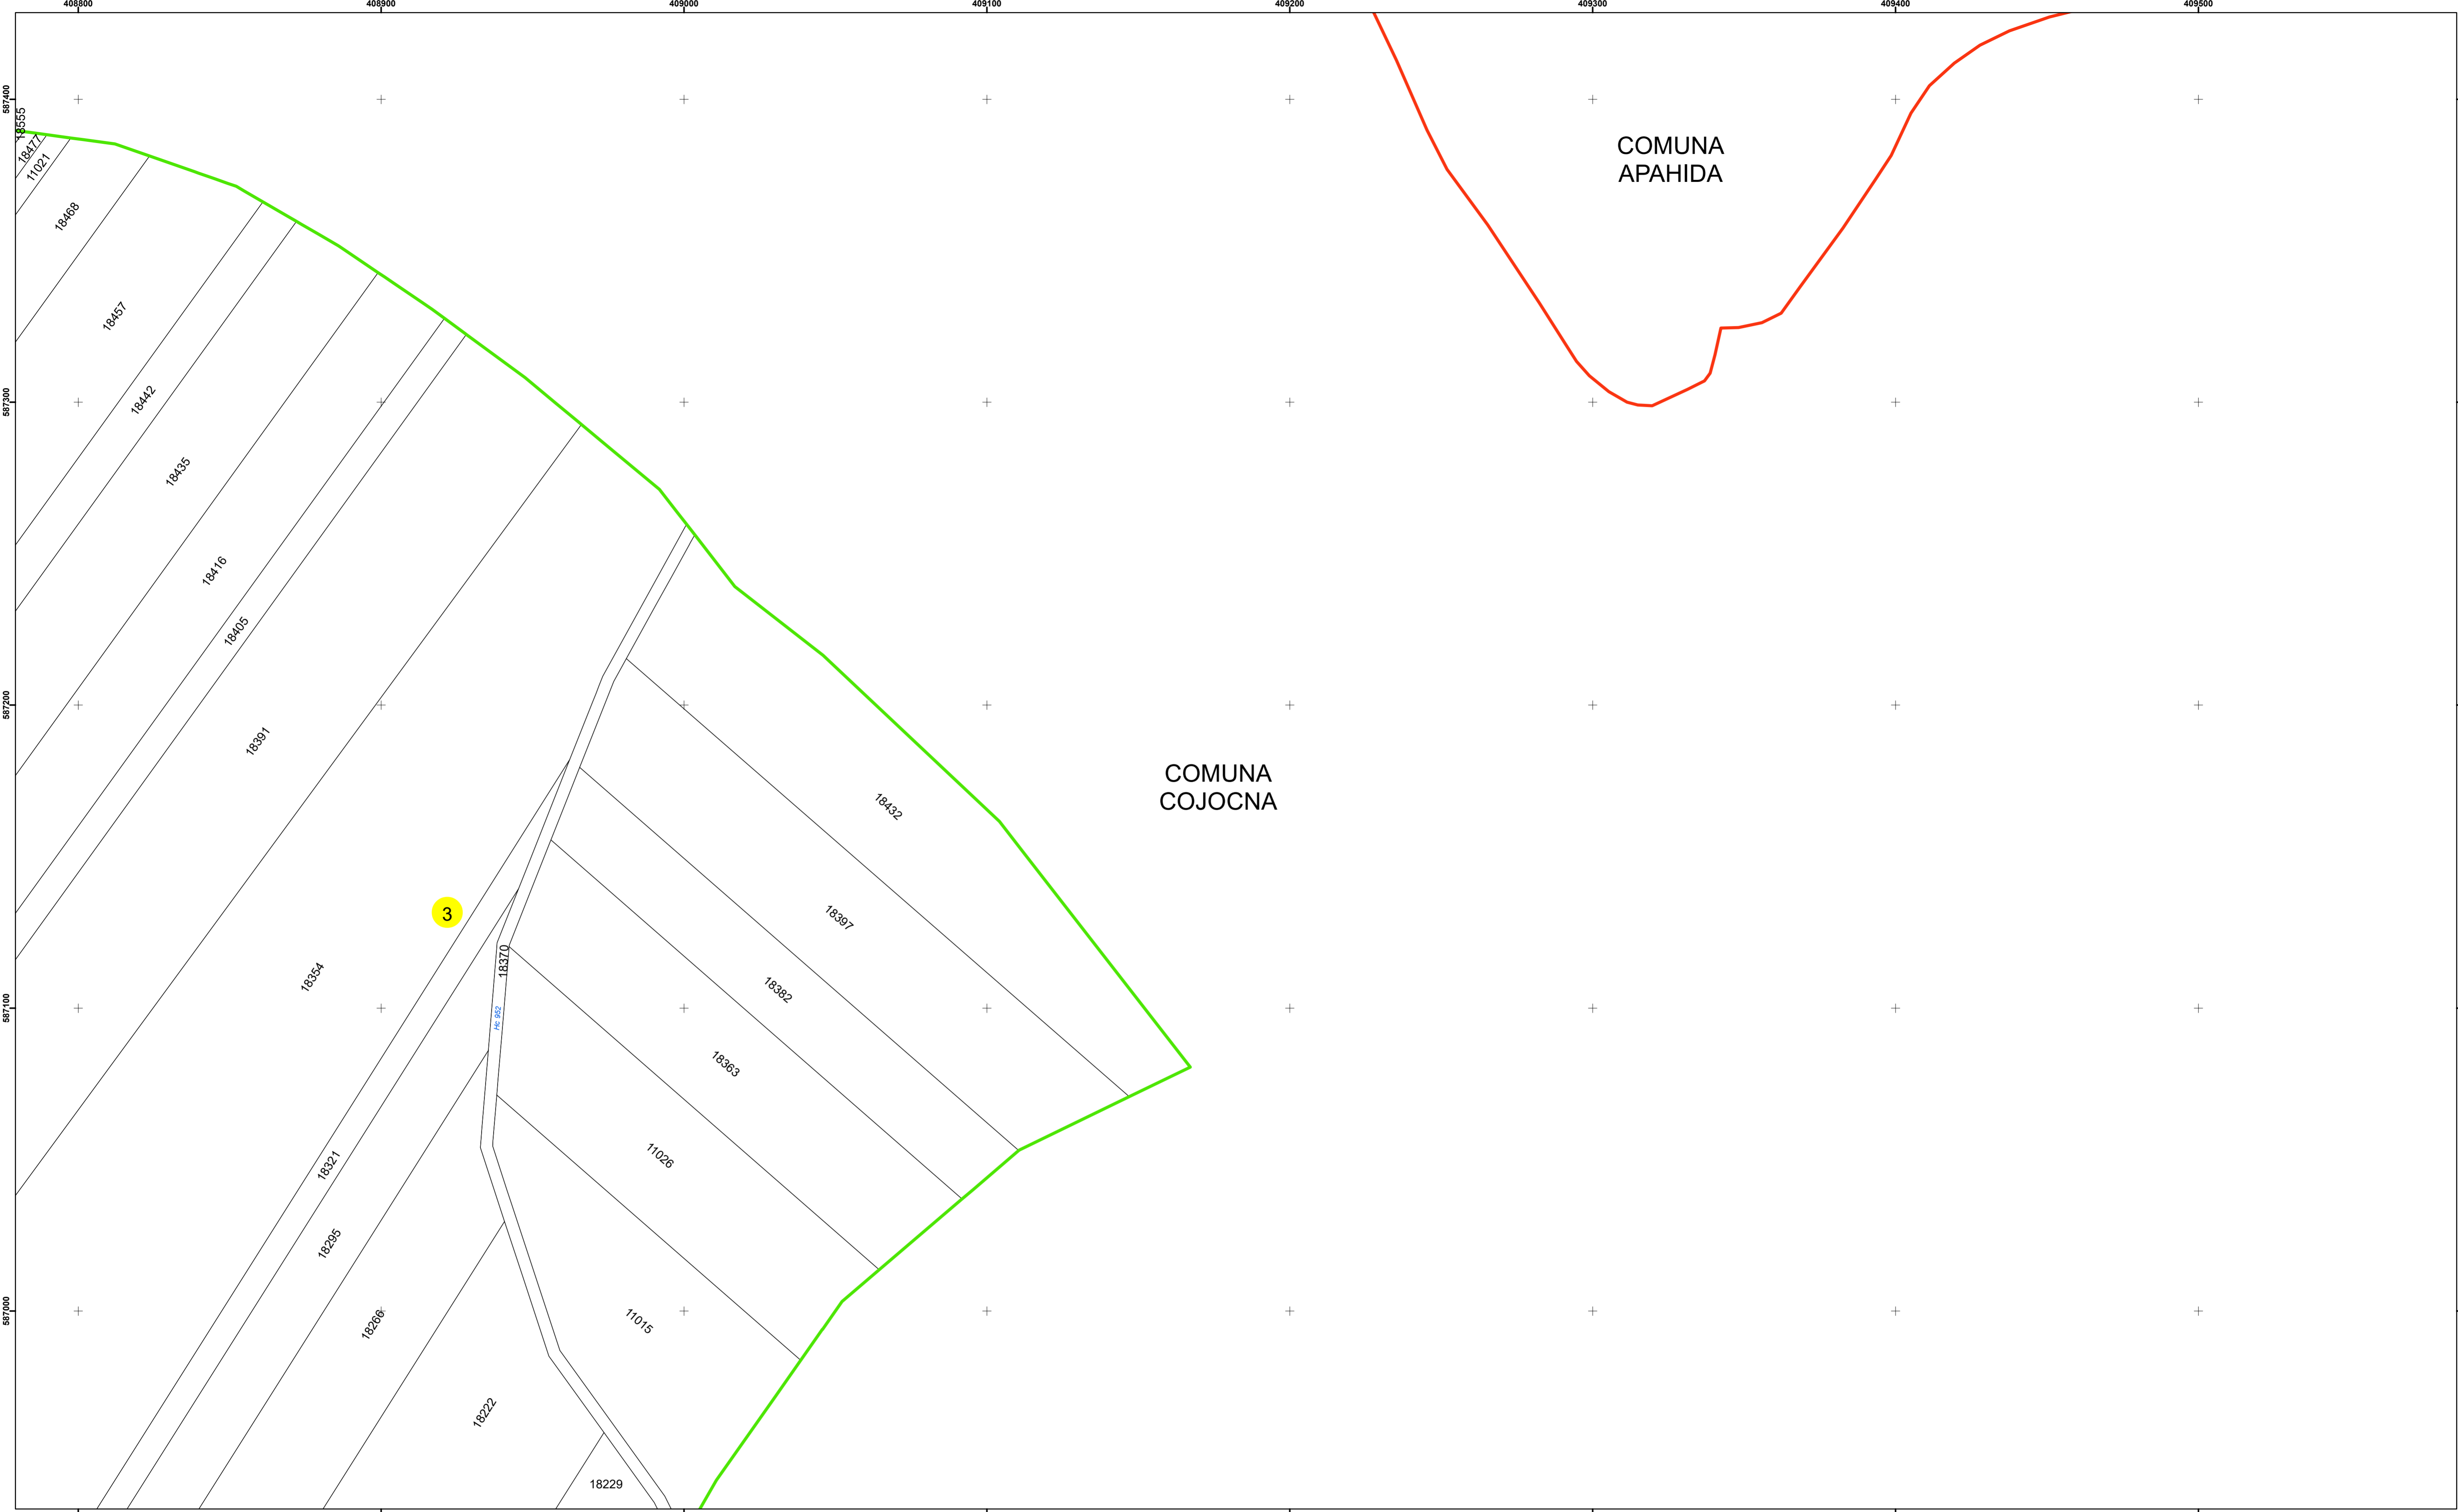

Executant: SC MEGAGIS SRL

Spre publicare

Data: ianuarie 2024

PLAN CADASTRAL

Comuna Cojocna
Județul Cluj
Sector Cadastral 3

Scara 1:1000, sistem de proiecție STEREO 70

Legendă

- Limită UAT
- Limită Intravilan
- Sector Cadastral
- Limită Imobil
- 3 Număr Sector Cadastral
- 458 Identificator Teren
- Institutii

Executant: SC MEGAGIS SRL

Spre publicare

Data: ianuarie 2024

PLAN CADASTRAL

Comuna Cojocna
Județul Cluj
Sector Cadastral 3

Scara 1:1000, sistem de proiectie STEREO 70

COMUNA
COJOCNA

Legendă

Spre publicare

Data: ianuarie 2024

PLAN CADASTRAL

Comuna Cojocna
Județul Cluj
Sector Cadastral 3

Scara 1:1000, sistem de proiecție STEREO 70

Legendă

- Limită UAT
- Limită Intravilan
- Sector Cadastral
- Limită Imobil
- 3 Număr Sector Cadastral
- 458 Identificator Teren
- Institutii