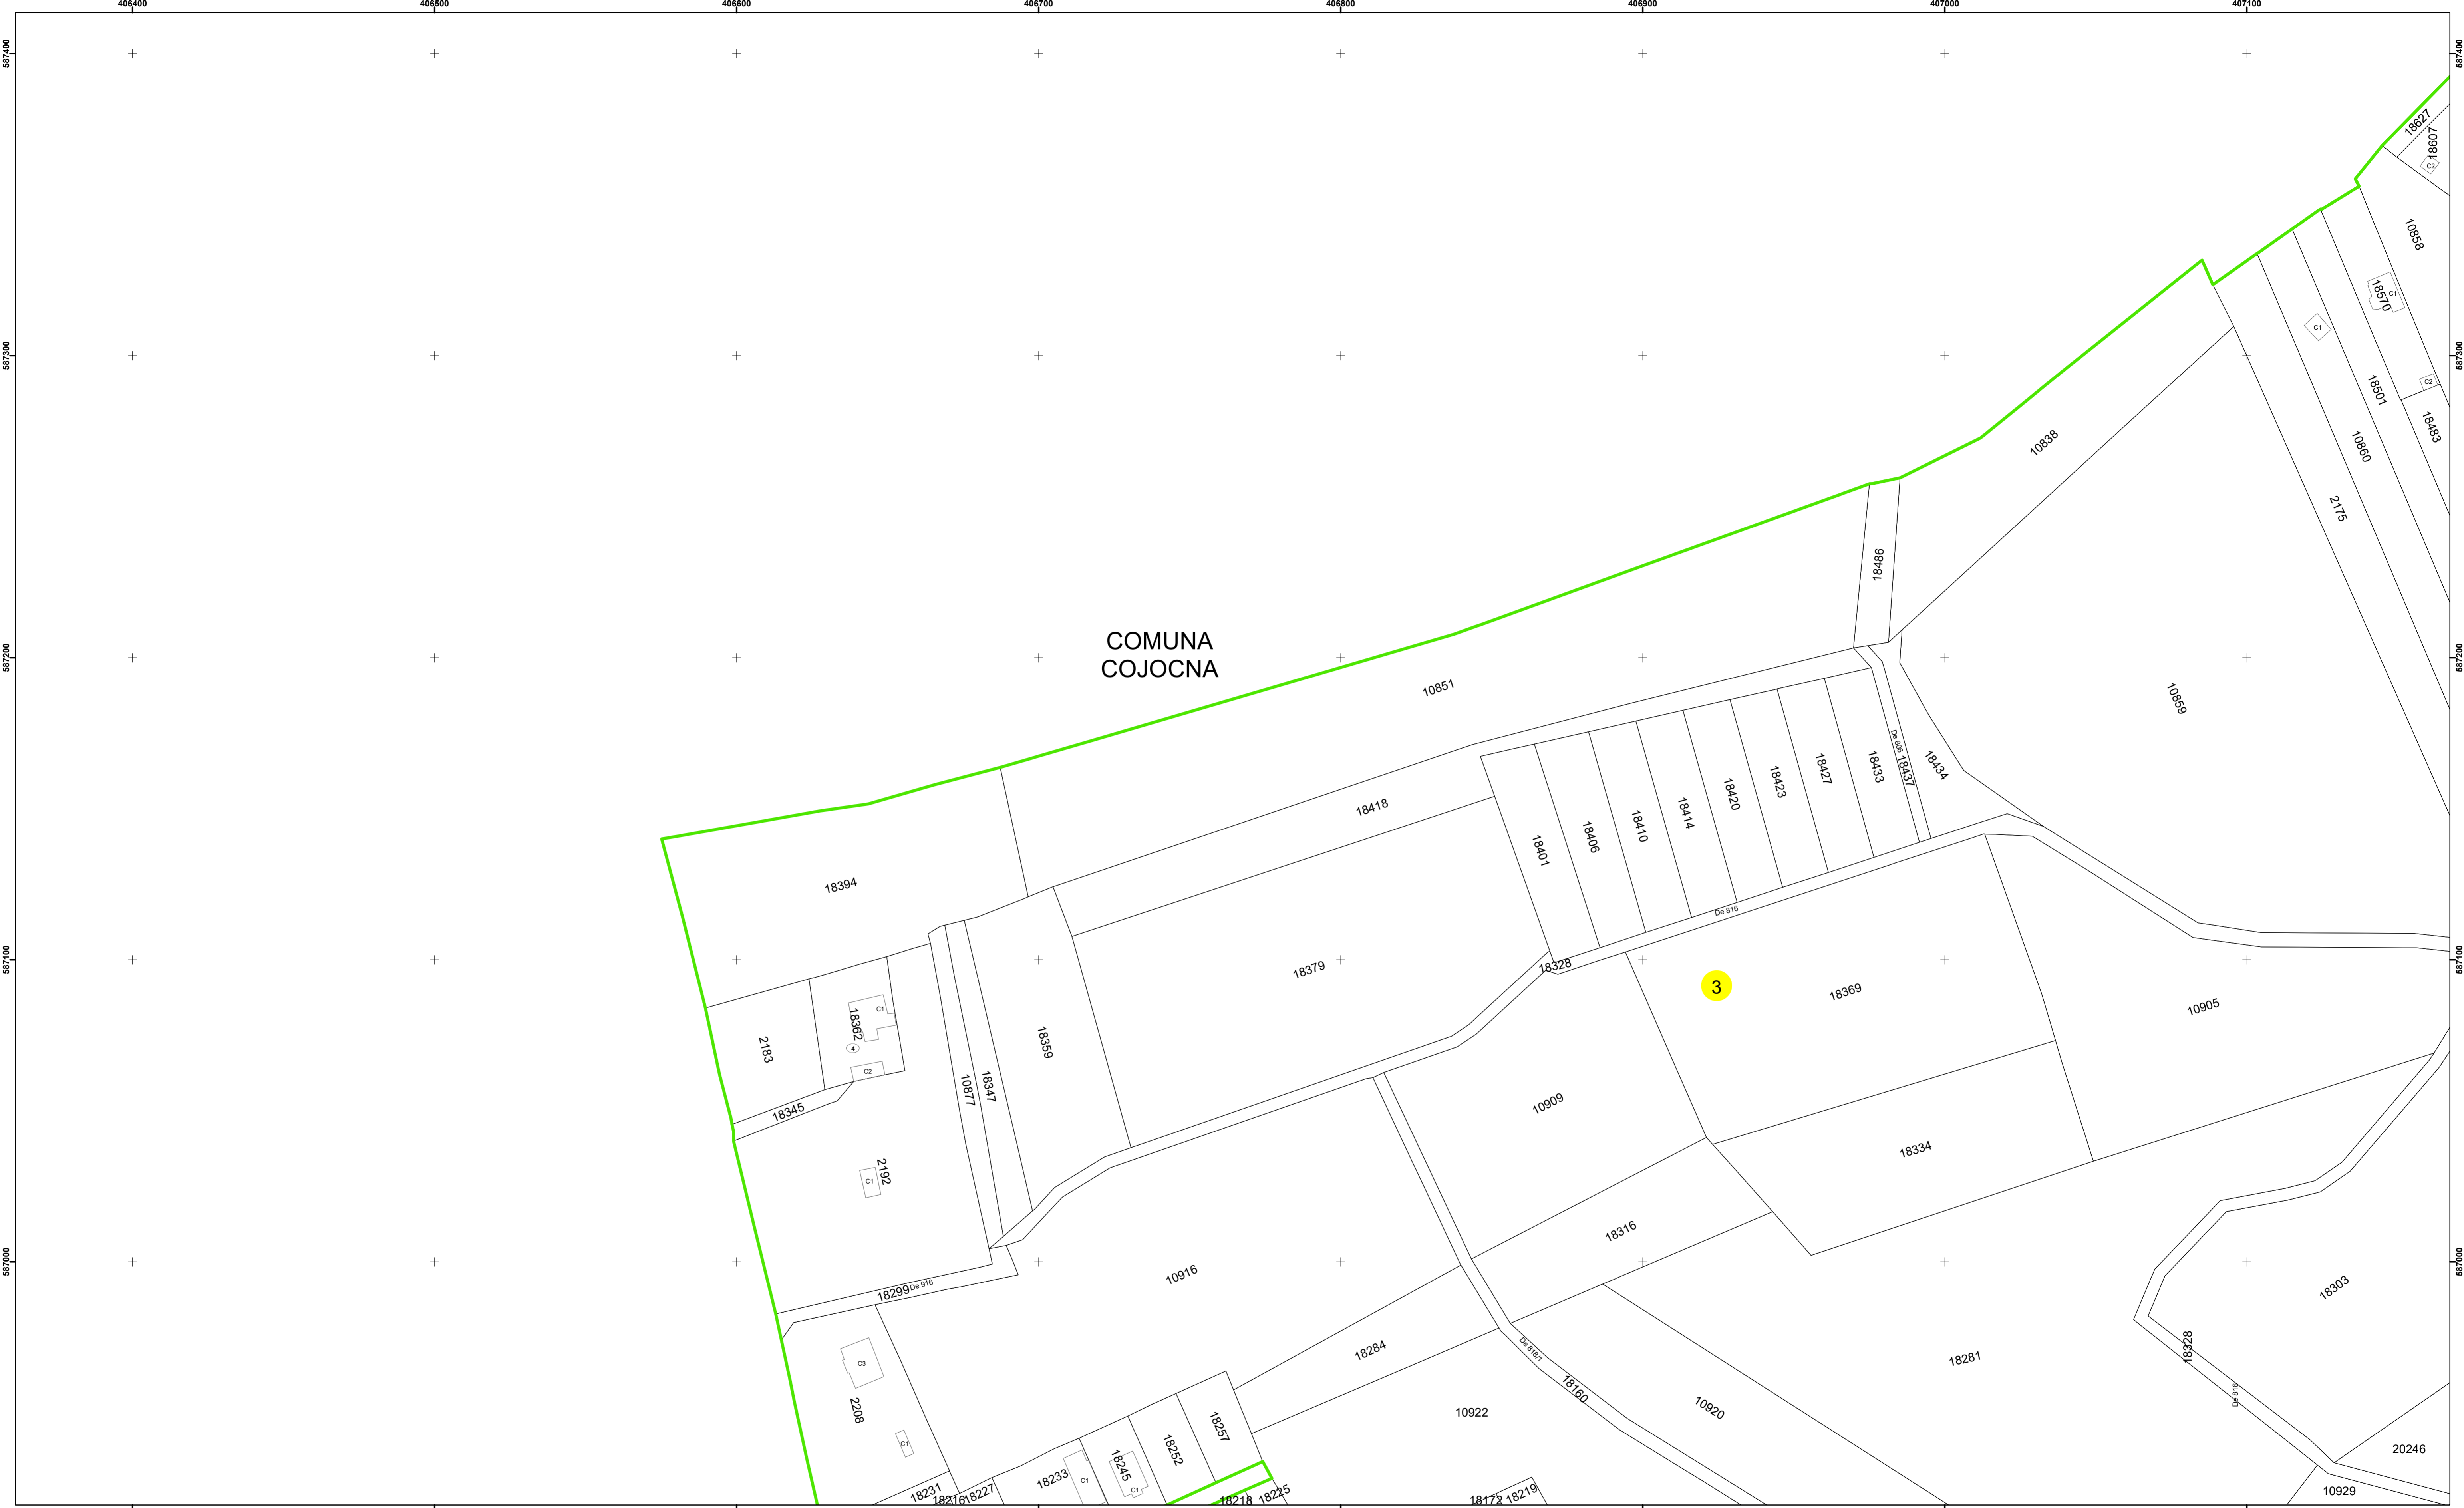

COMUNA
APAHIDA

COMUNA
COJOCNA

Disponerea Sectoarelor Cadastrale

Racordare planșe

Planșa 1 din 11

Legendă

- Limită UAT
- Limită Intravilan
- Sector Cadastral
- Limită Imobil
- Număr Sector Cadastral
- 458 Identificator Teren
- Institutii

Executant: SC MEGAGIS SRL

Spre publicare

Data: ianuarie 2024

PLAN CADASTRAL

Comuna Cojocna
Județul Cluj
Sector Cadastral 3

Scara 1:1000, sistem de proiecție STEREO 70

Legendă

- Limită UAT
- Limită Intravilan
- Sector Cadastral
- Limită Imobil
- 3 Număr Sector Cadastral
- 458 Identificator Teren
- Institutii

Executant: SC MEGAGIS SRL

Spre publicare

Data: ianuarie 2024

PLAN CADASTRAL

Comuna Cojocna
Județul Cluj
Sector Cadastral 3

Scara 1:1000, sistem de proiectie STEREO 70

COMUNA
COJOCNA

Legendă