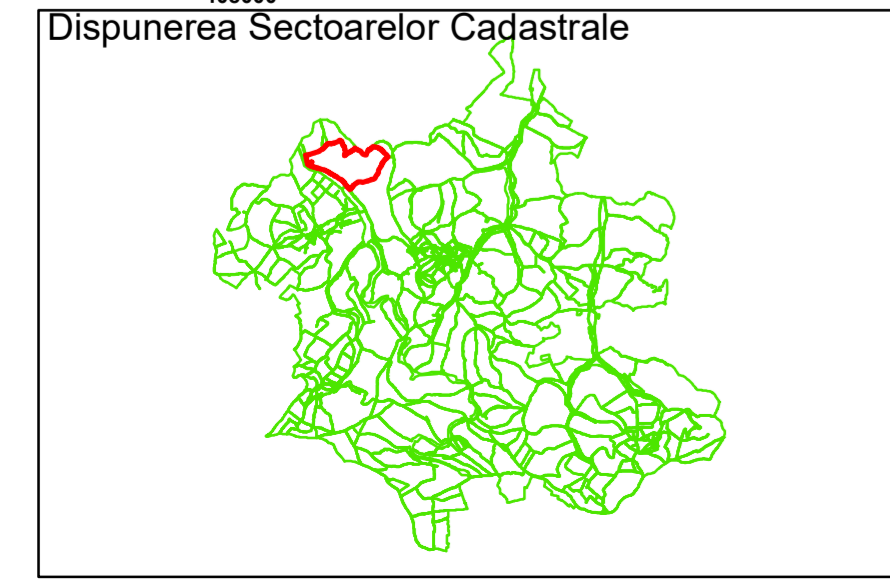

Legendă

	Limită UAT		Număr Sector Cadastral
	Limită Intravilan	458	Identificator Teren
	Sector Cadastral		Institutii
	Limită Imobil		

Executant: SC MEGAGIS SRL

Spre publicare

Data: ianuarie 2024

PLAN CADASTRAL

Comuna Cojocna
Județul Cluj
Sector Cadastral 3

Scara 1:1000, sistem de proiecție STEREO 70