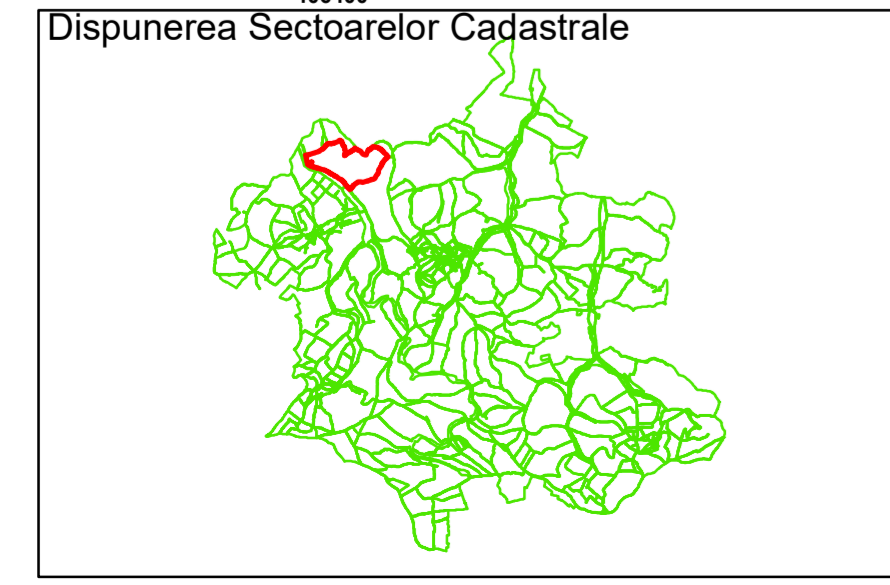

COMUNA
APAHIDA

COMUNA
COJOCNA

Disponerea Sectoarelor Cadastrale

Racordare planșe

Planșa 1 din 11

Legendă

- Limită UAT
- Limită Intravilan
- Sector Cadastral
- Limită Imobil
- Număr Sector Cadastral
- 458 Identificator Teren
- Institutii

Executant: SC MEGAGIS SRL

Spre publicare

Data: ianuarie 2024

PLAN CADASTRAL

Comuna Cojocna
Județul Cluj
Sector Cadastral 3

Scara 1:1000, sistem de proiecție STEREO 70

Legendă

- Limită UAT
- Limită Intravilan
- Sector Cadastral
- Limită Imobil
- 3 Număr Sector Cadastral
- 458 Identificator Teren
- Institutii

Executant: SC MEGAGIS SRL

Spre publicare

Data: ianuarie 2024

PLAN CADASTRAL

Comuna Cojocna
Județul Cluj
Sector Cadastral 3

Scara 1:1000, sistem de proiectie STEREO 70

COMUNA
COJOCNA

Legendă

PLAN CADASTRAL
 Comuna Cojocna
 Județul Cluj
 Sector Cadastral 3
 Scara 1:1000, sistem de proiecție STEREO 70

Legendă

- Limită UAT
- Limită Intravilan
- Sector Cadastral
- Limită Imobil
- 3 Număr Sector Cadastral
- 458 Identificator Teren
- Institutii