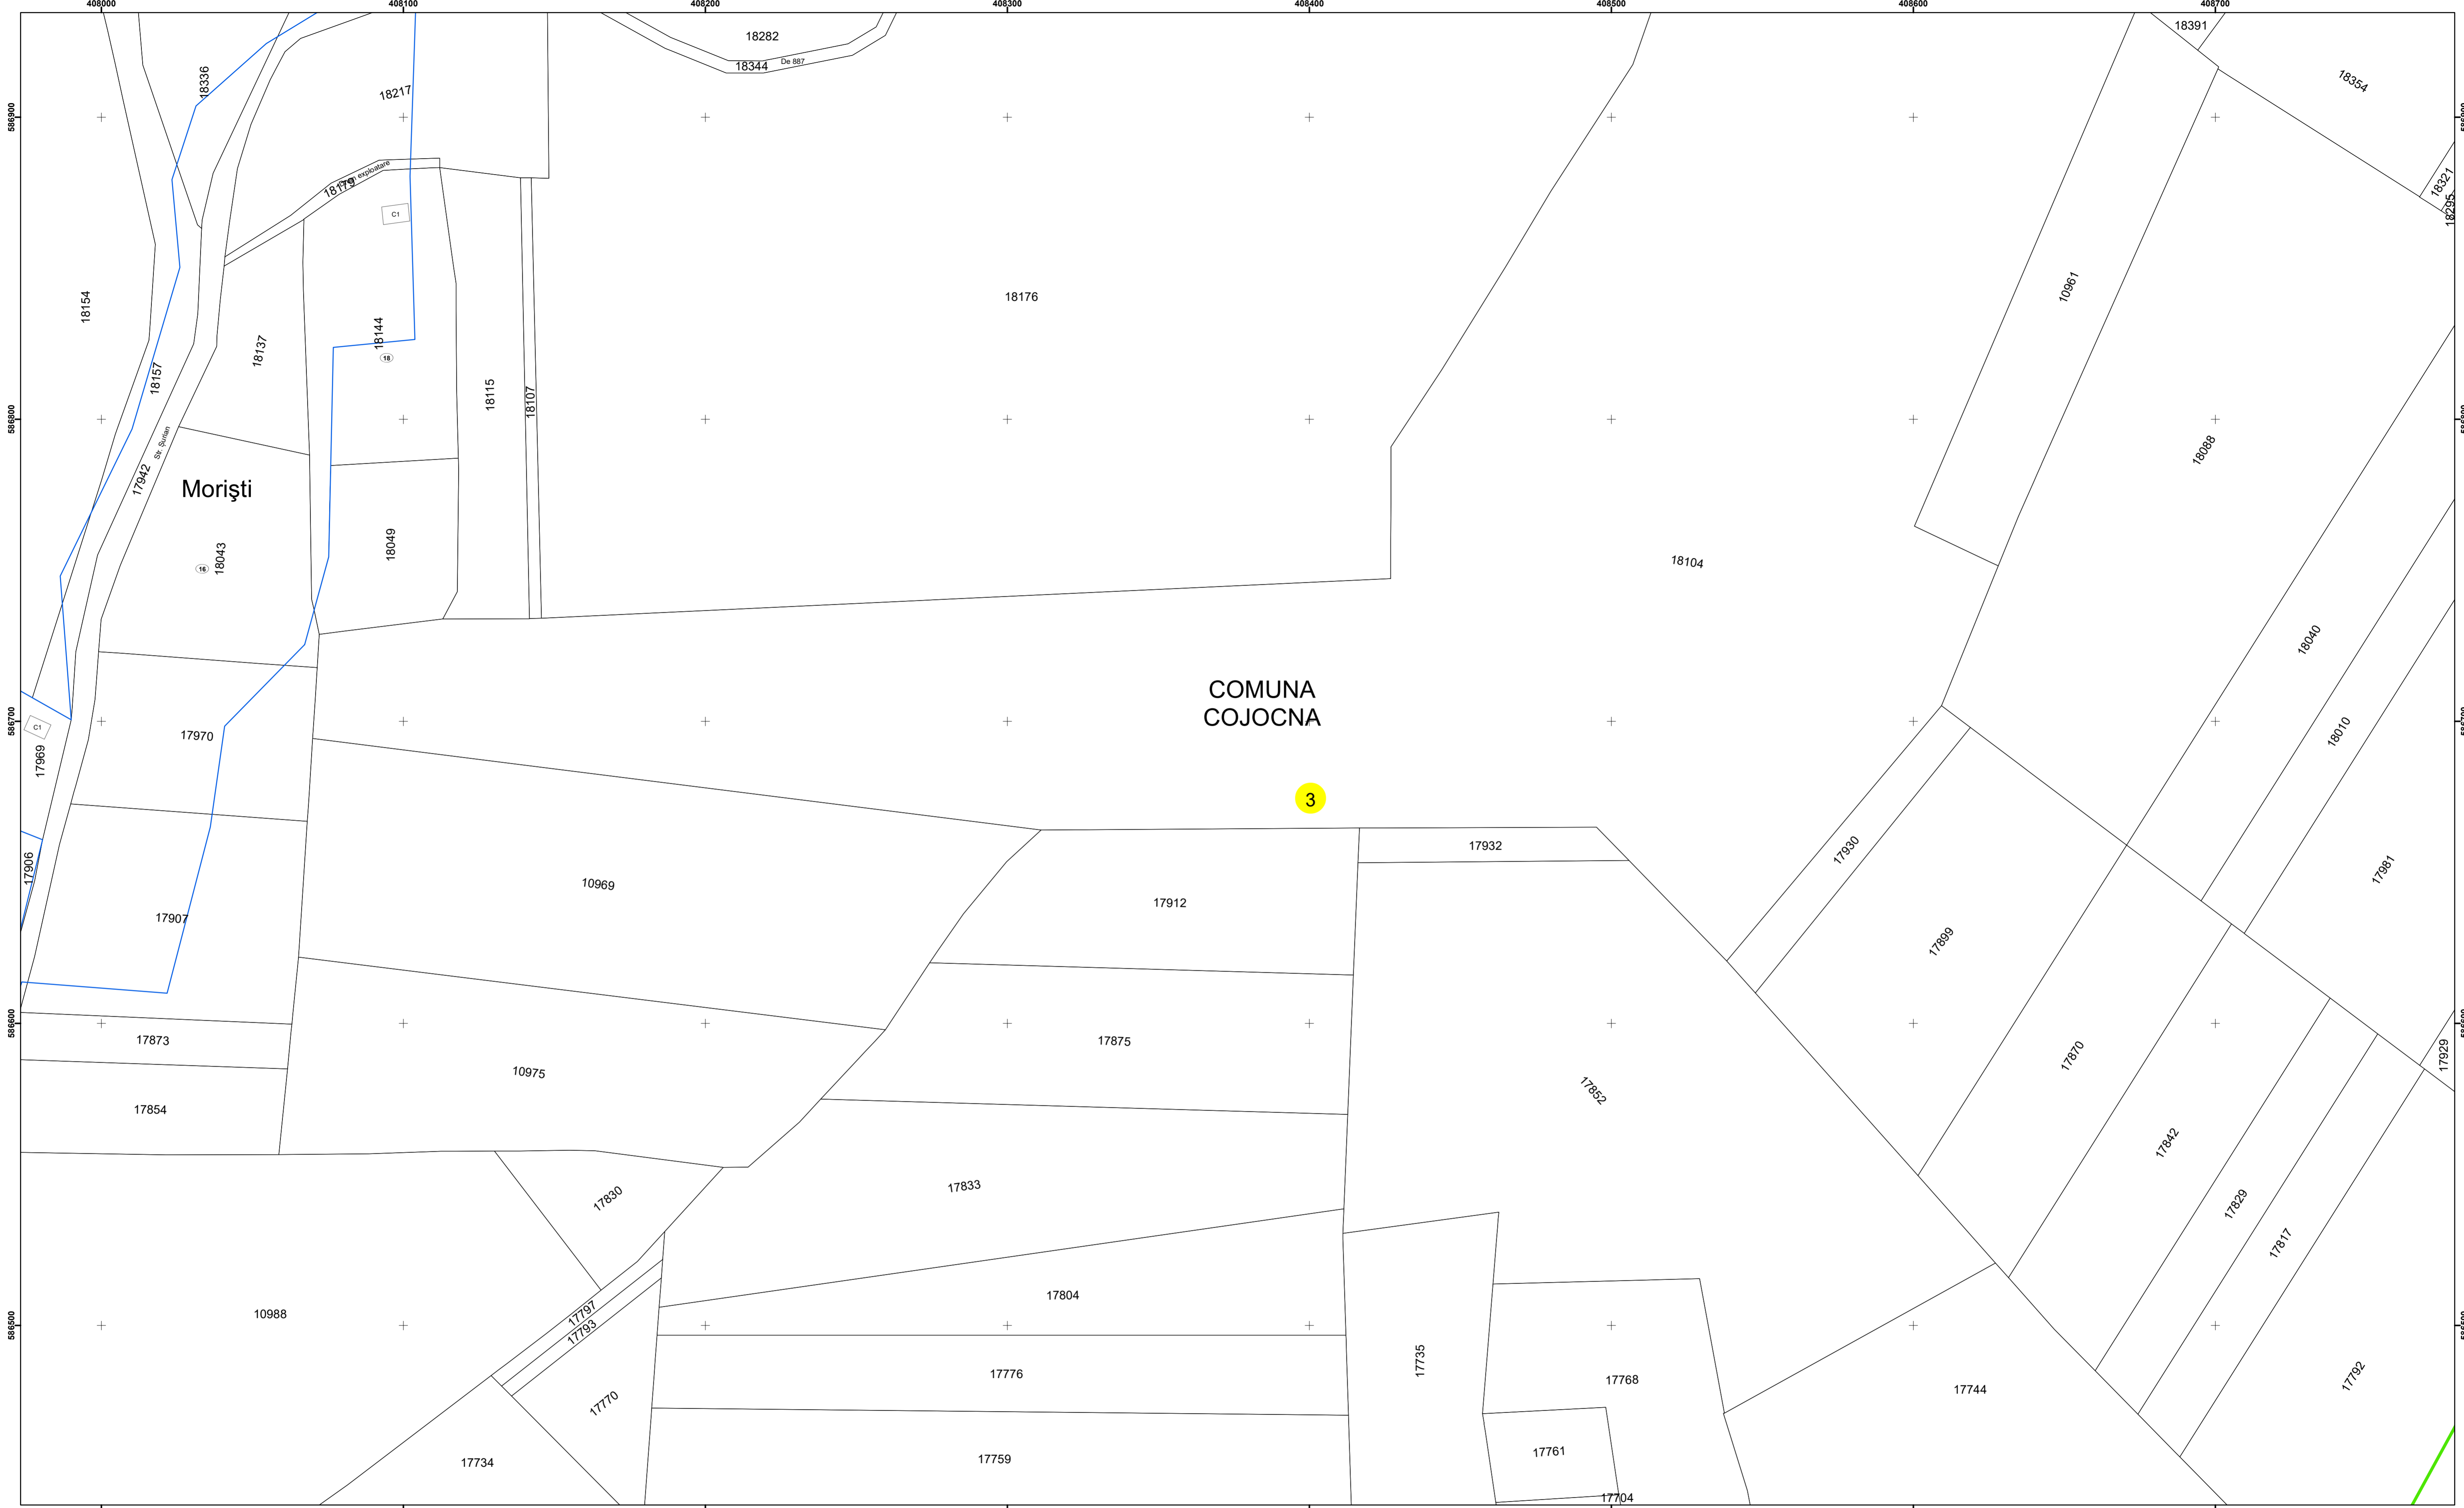

Legendă

- Limită UAT
- Limită Intravilan
- Sector Cadastral
- Limită Imobil
- Număr Sector Cadastral
- 458 Identificator Teren
- Institutii

Executant: SC MEGAGIS SRL

Spre publicare

Data: ianuarie 2024

PLAN CADASTRAL

Comuna Cojocna
Județul Cluj
Sector Cadastral 3

Scara 1:1000, sistem de proiectie STEREO 70