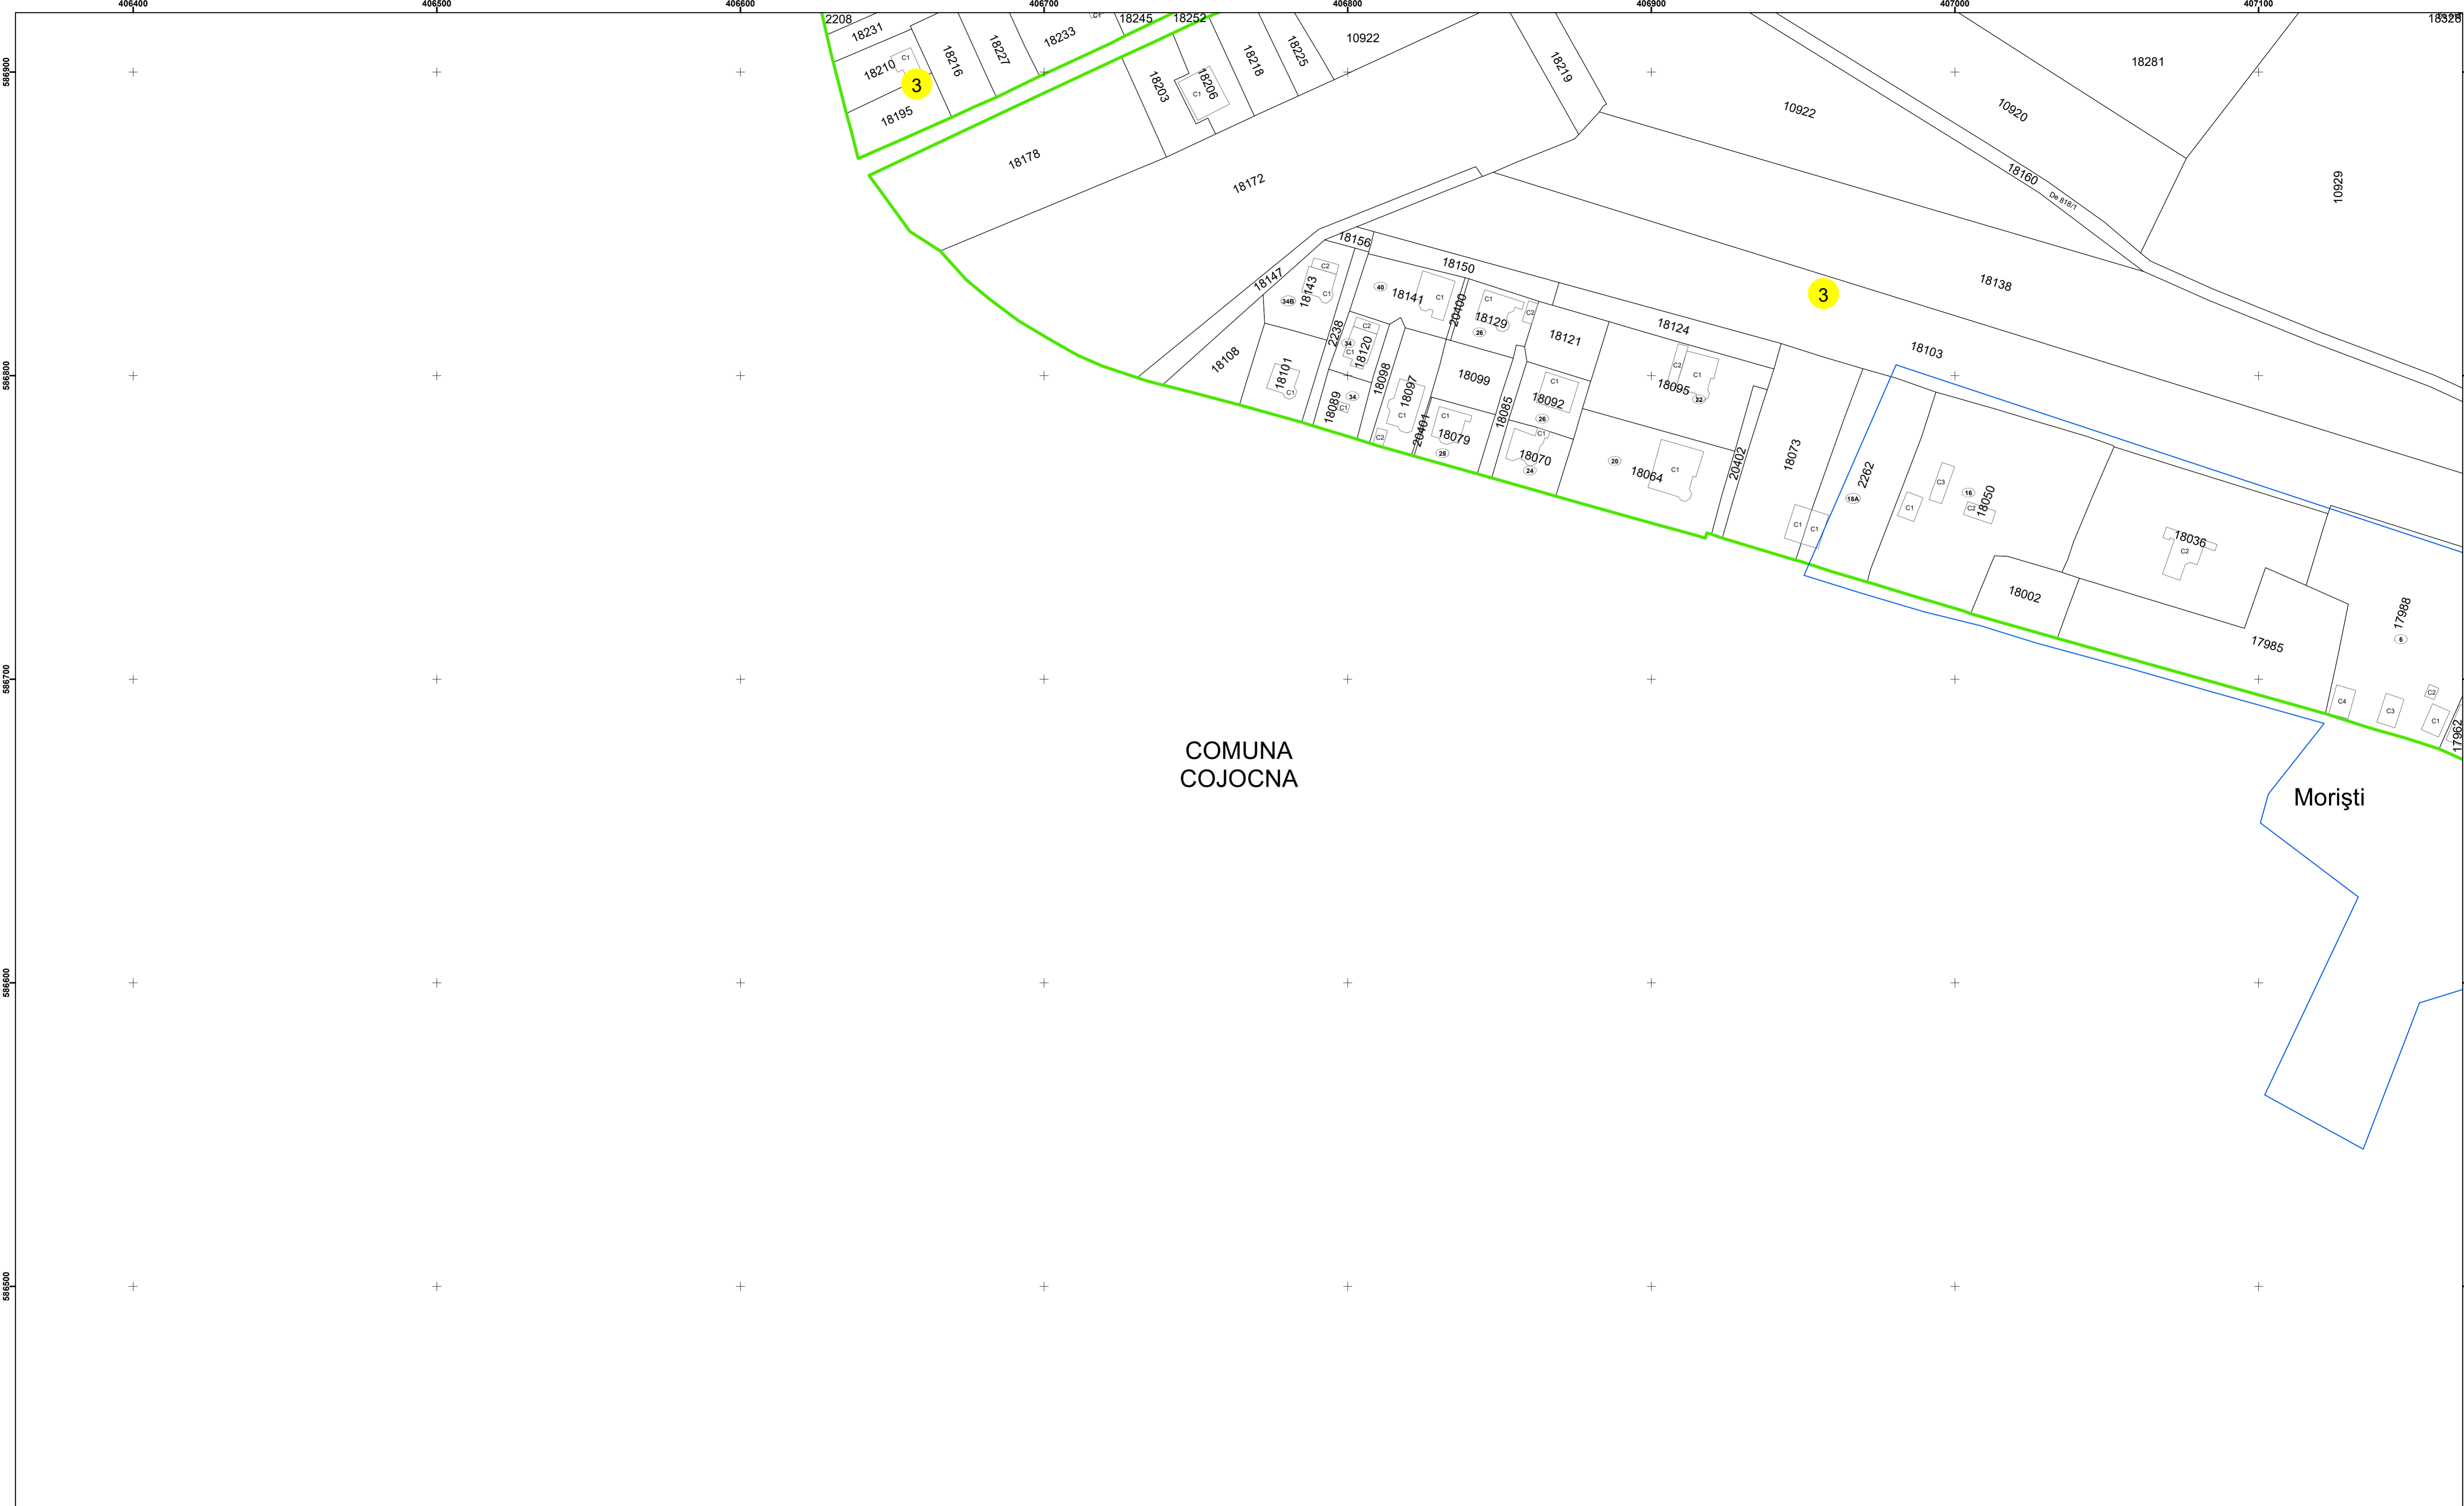

Legendă

	Limită UAT		Număr Sector Cadastral
	Limită Intravilan	458	Identificator Teren
	Sector Cadastral		Institutii
	Limită Imobil		

Executant: SC MEGAGIS SRL

Spre publicare

Data: ianuarie 2024

PLAN CADASTRAL

Comuna Cojocna
Județul Cluj
Sector Cadastral 3

Scara 1:1000, sistem de proiecție STEREO 70