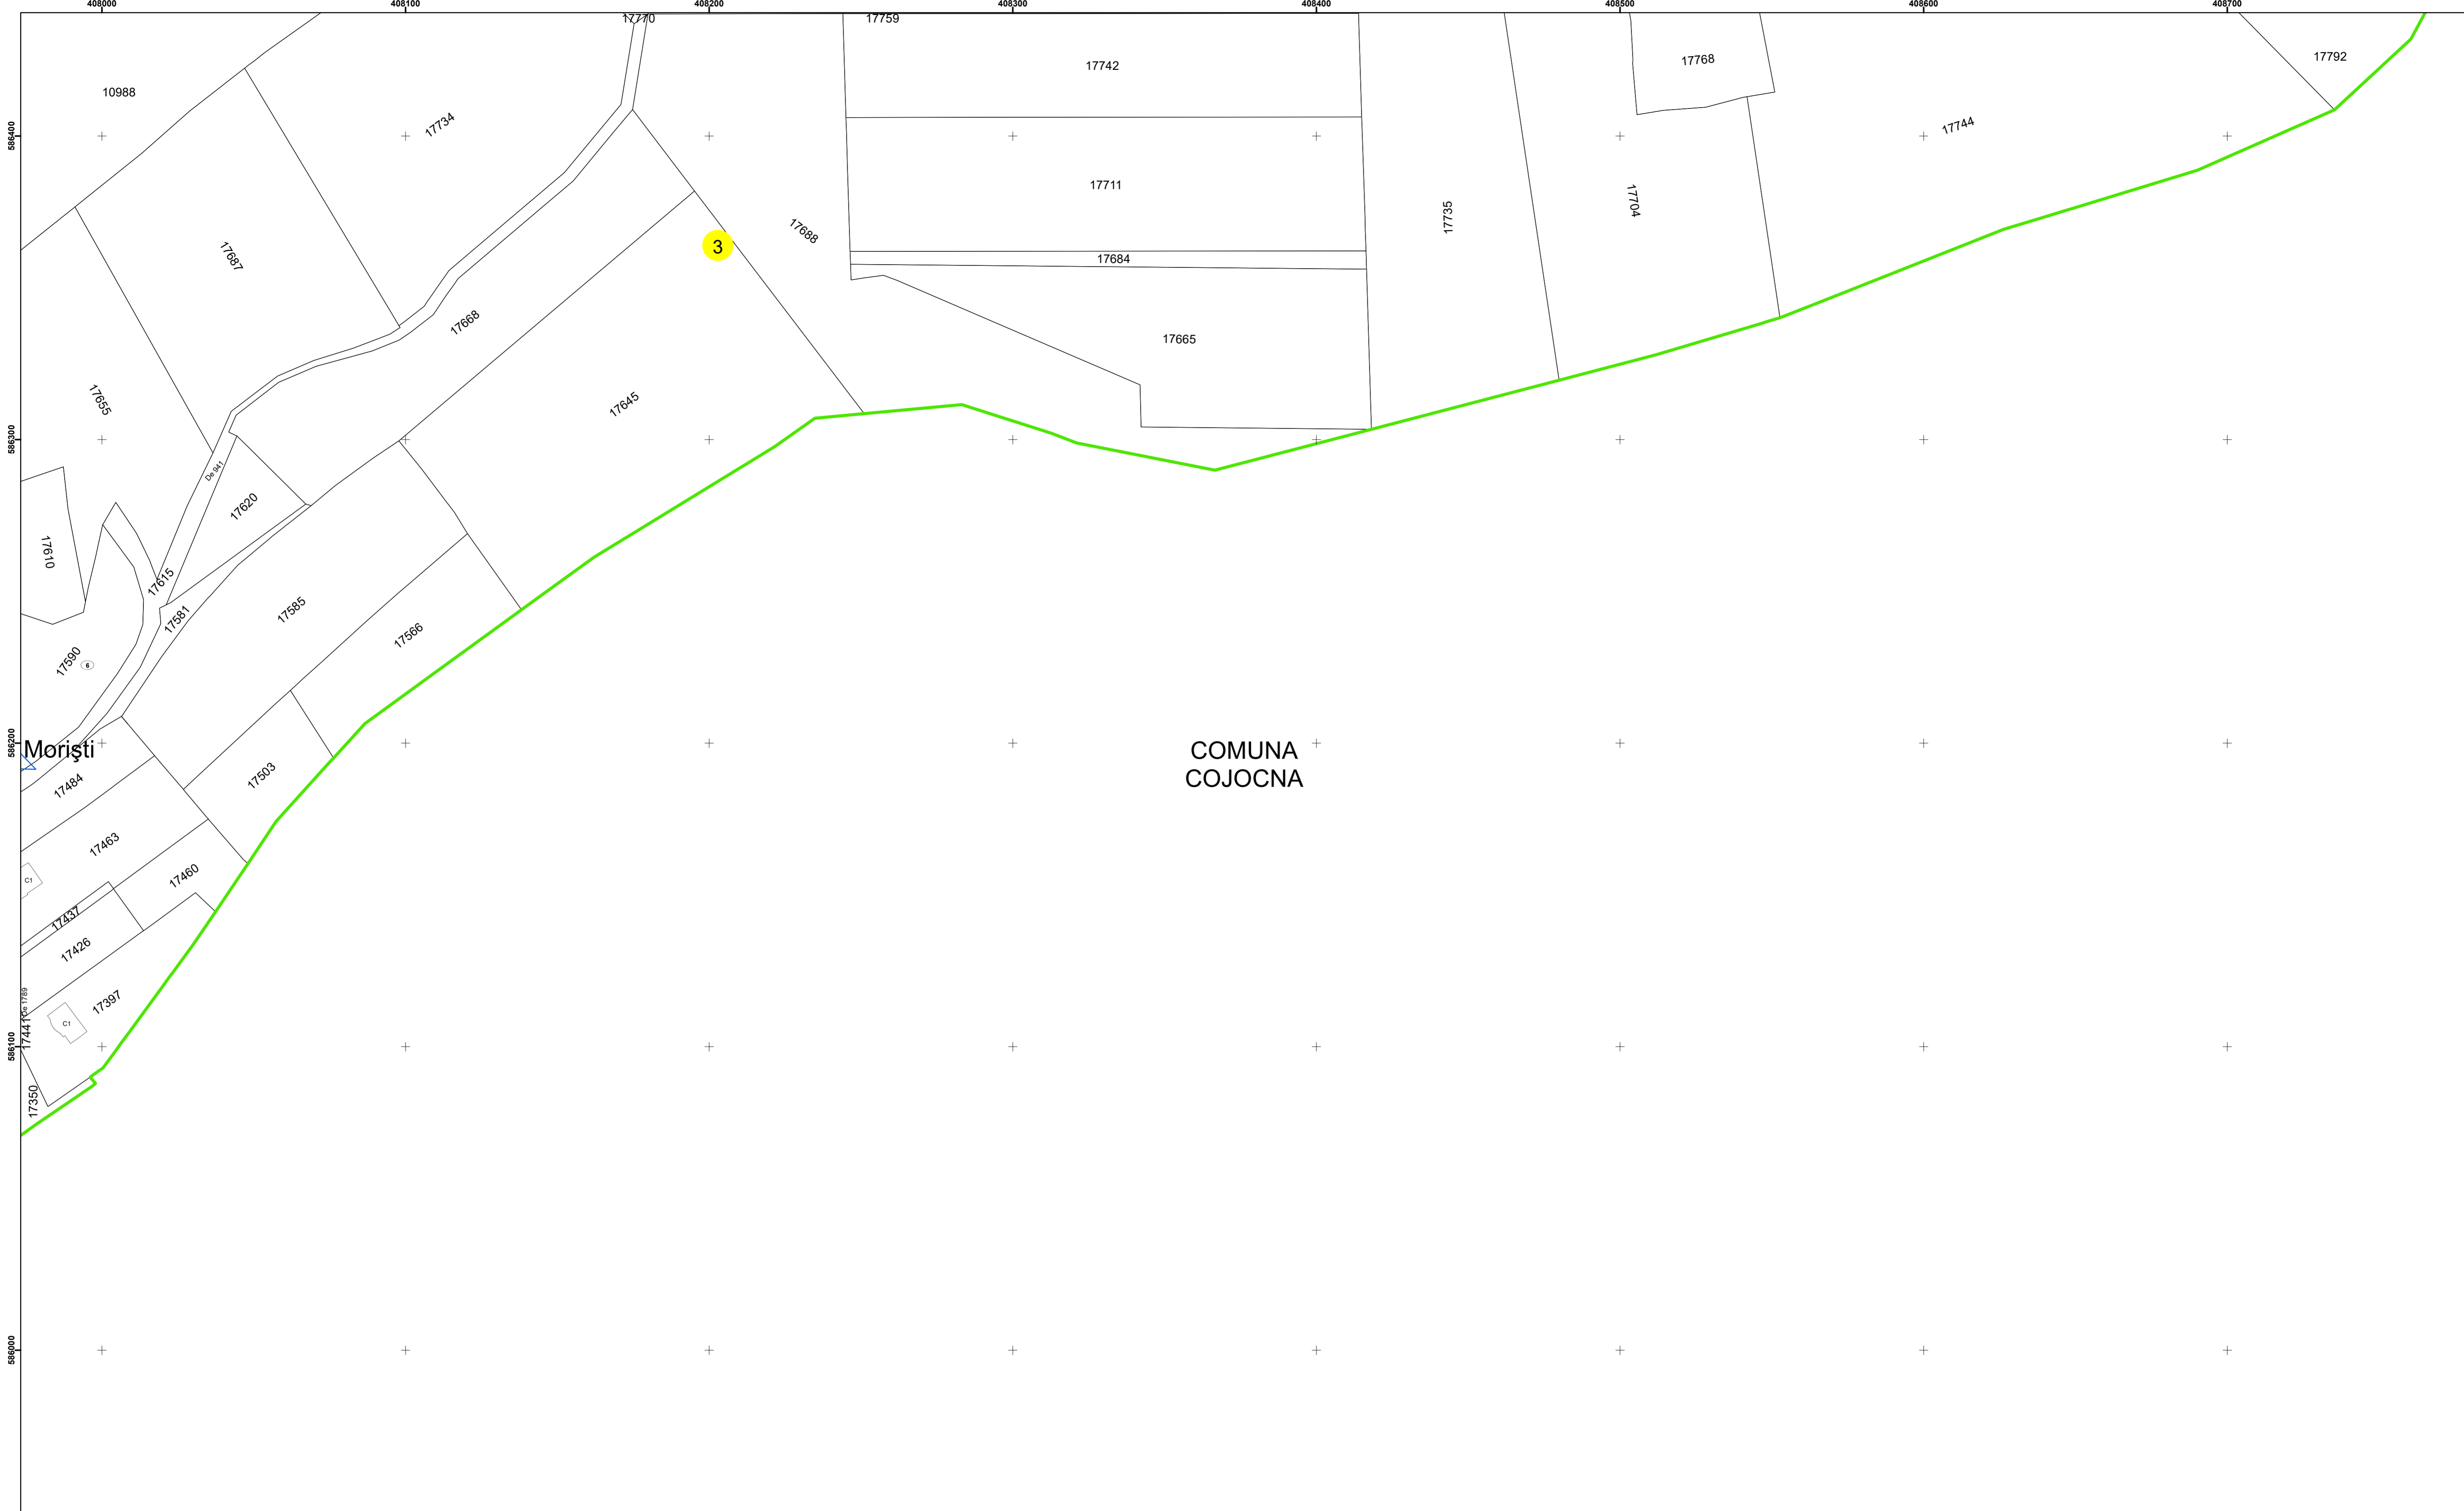

Legendă

- Limită UAT
- Limită Intravilan
- Sector Cadastral
- Limită Imobil
- 3 Număr Sector Cadastral
- 458 Identificator Teren
- Institutii

Executant: SC MEGAGIS SRL

Spre publicare

Data: ianuarie 2024

PLAN CADASTRAL

Comuna Cojocna
Județul Cluj
Sector Cadastral 3

Scara 1:1000, sistem de proiecție STEREO 70