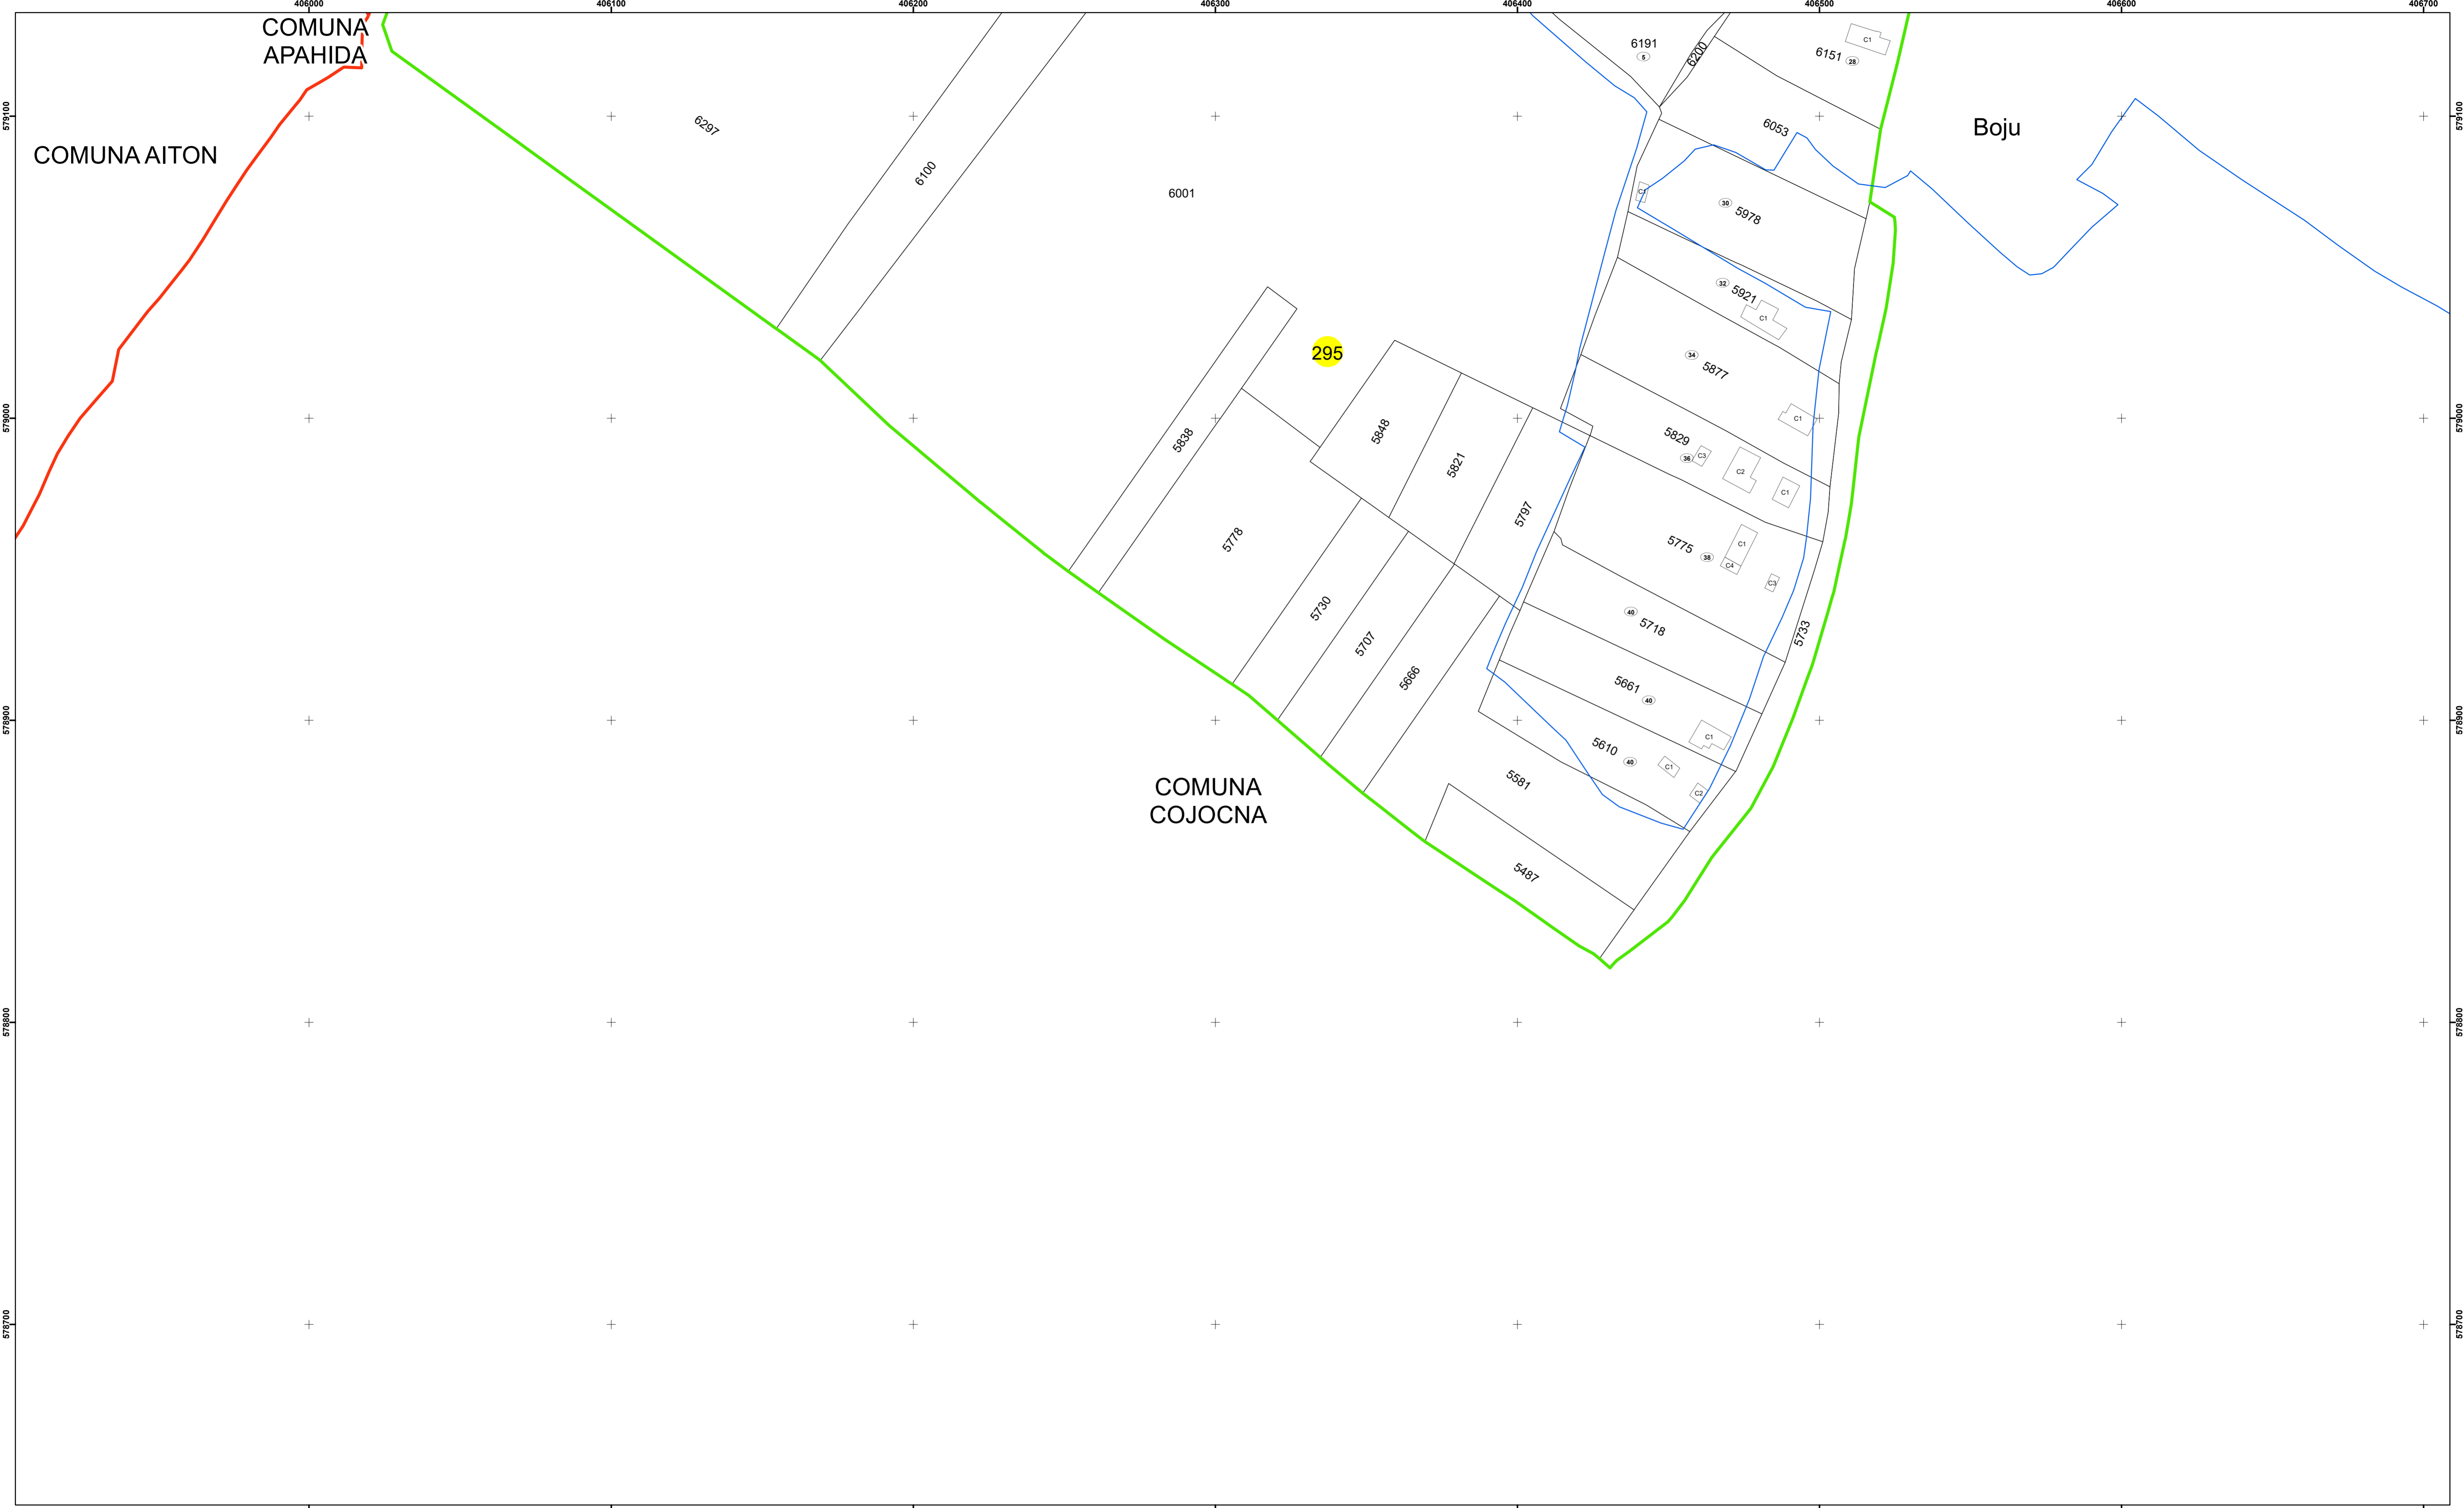

COMUNA AITON

COMUNA
APAHIDA

COMUNA
COJOCNA

Boju

295

Legendă

	Limită UAT		Număr Sector Cadastral
	Limită Intravilan	458	Identificator Teren
	Sector Cadastral		
	Limită Imobil		

Executant: SC MEGAGIS SRL

Spre publicare

Data: noiembrie 2023

PLAN CADASTRAL

Comuna Cojocna
Județul Cluj
Sector Cadastral 295

Scara 1:1000, sistem de proiecție STEREO 70

Legendă

	Limită UAT		Număr Sector Cadastral
	Limită Intravilan	458	Identificator Teren
	Sector Cadastral		
	Limită Imobil		

Executant: SC MEGAGIS SRL

Spre publicare

Data: noiembrie 2023

PLAN CADASTRAL

Comuna Cojocna
Județul Cluj
Sector Cadastral 295

Scara 1:1000, sistem de proiecție STEREO 70