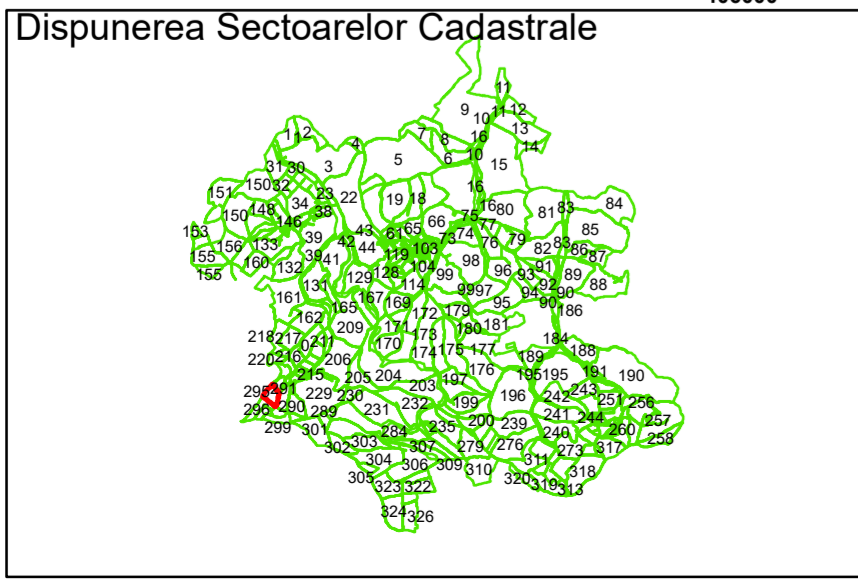

COMUNA AITON

COMUNA
APAHIDA

COMUNA
COJOCNA

Boju

295

Legendă

	Limită UAT		Număr Sector Cadastral
	Limită Intravilan	458	Identificator Teren
	Sector Cadastral		
	Limită Imobil		

Executant: SC MEGAGIS SRL

Spre publicare

Data: noiembrie 2023

PLAN CADASTRAL

Comuna Cojocna
Județul Cluj
Sector Cadastral 295

Scara 1:1000, sistem de proiecție STEREO 70

Legendă

	Limită UAT		Număr Sector Cadastral
	Limită Intravilan	458	Identificator Teren
	Sector Cadastral		
	Limită Imobil		

Executant: SC MEGAGIS SRL

Spre publicare

Data: noiembrie 2023

PLAN CADASTRAL

Comuna Cojocna
Județul Cluj
Sector Cadastral 295

Scara 1:1000, sistem de proiecție STEREO 70