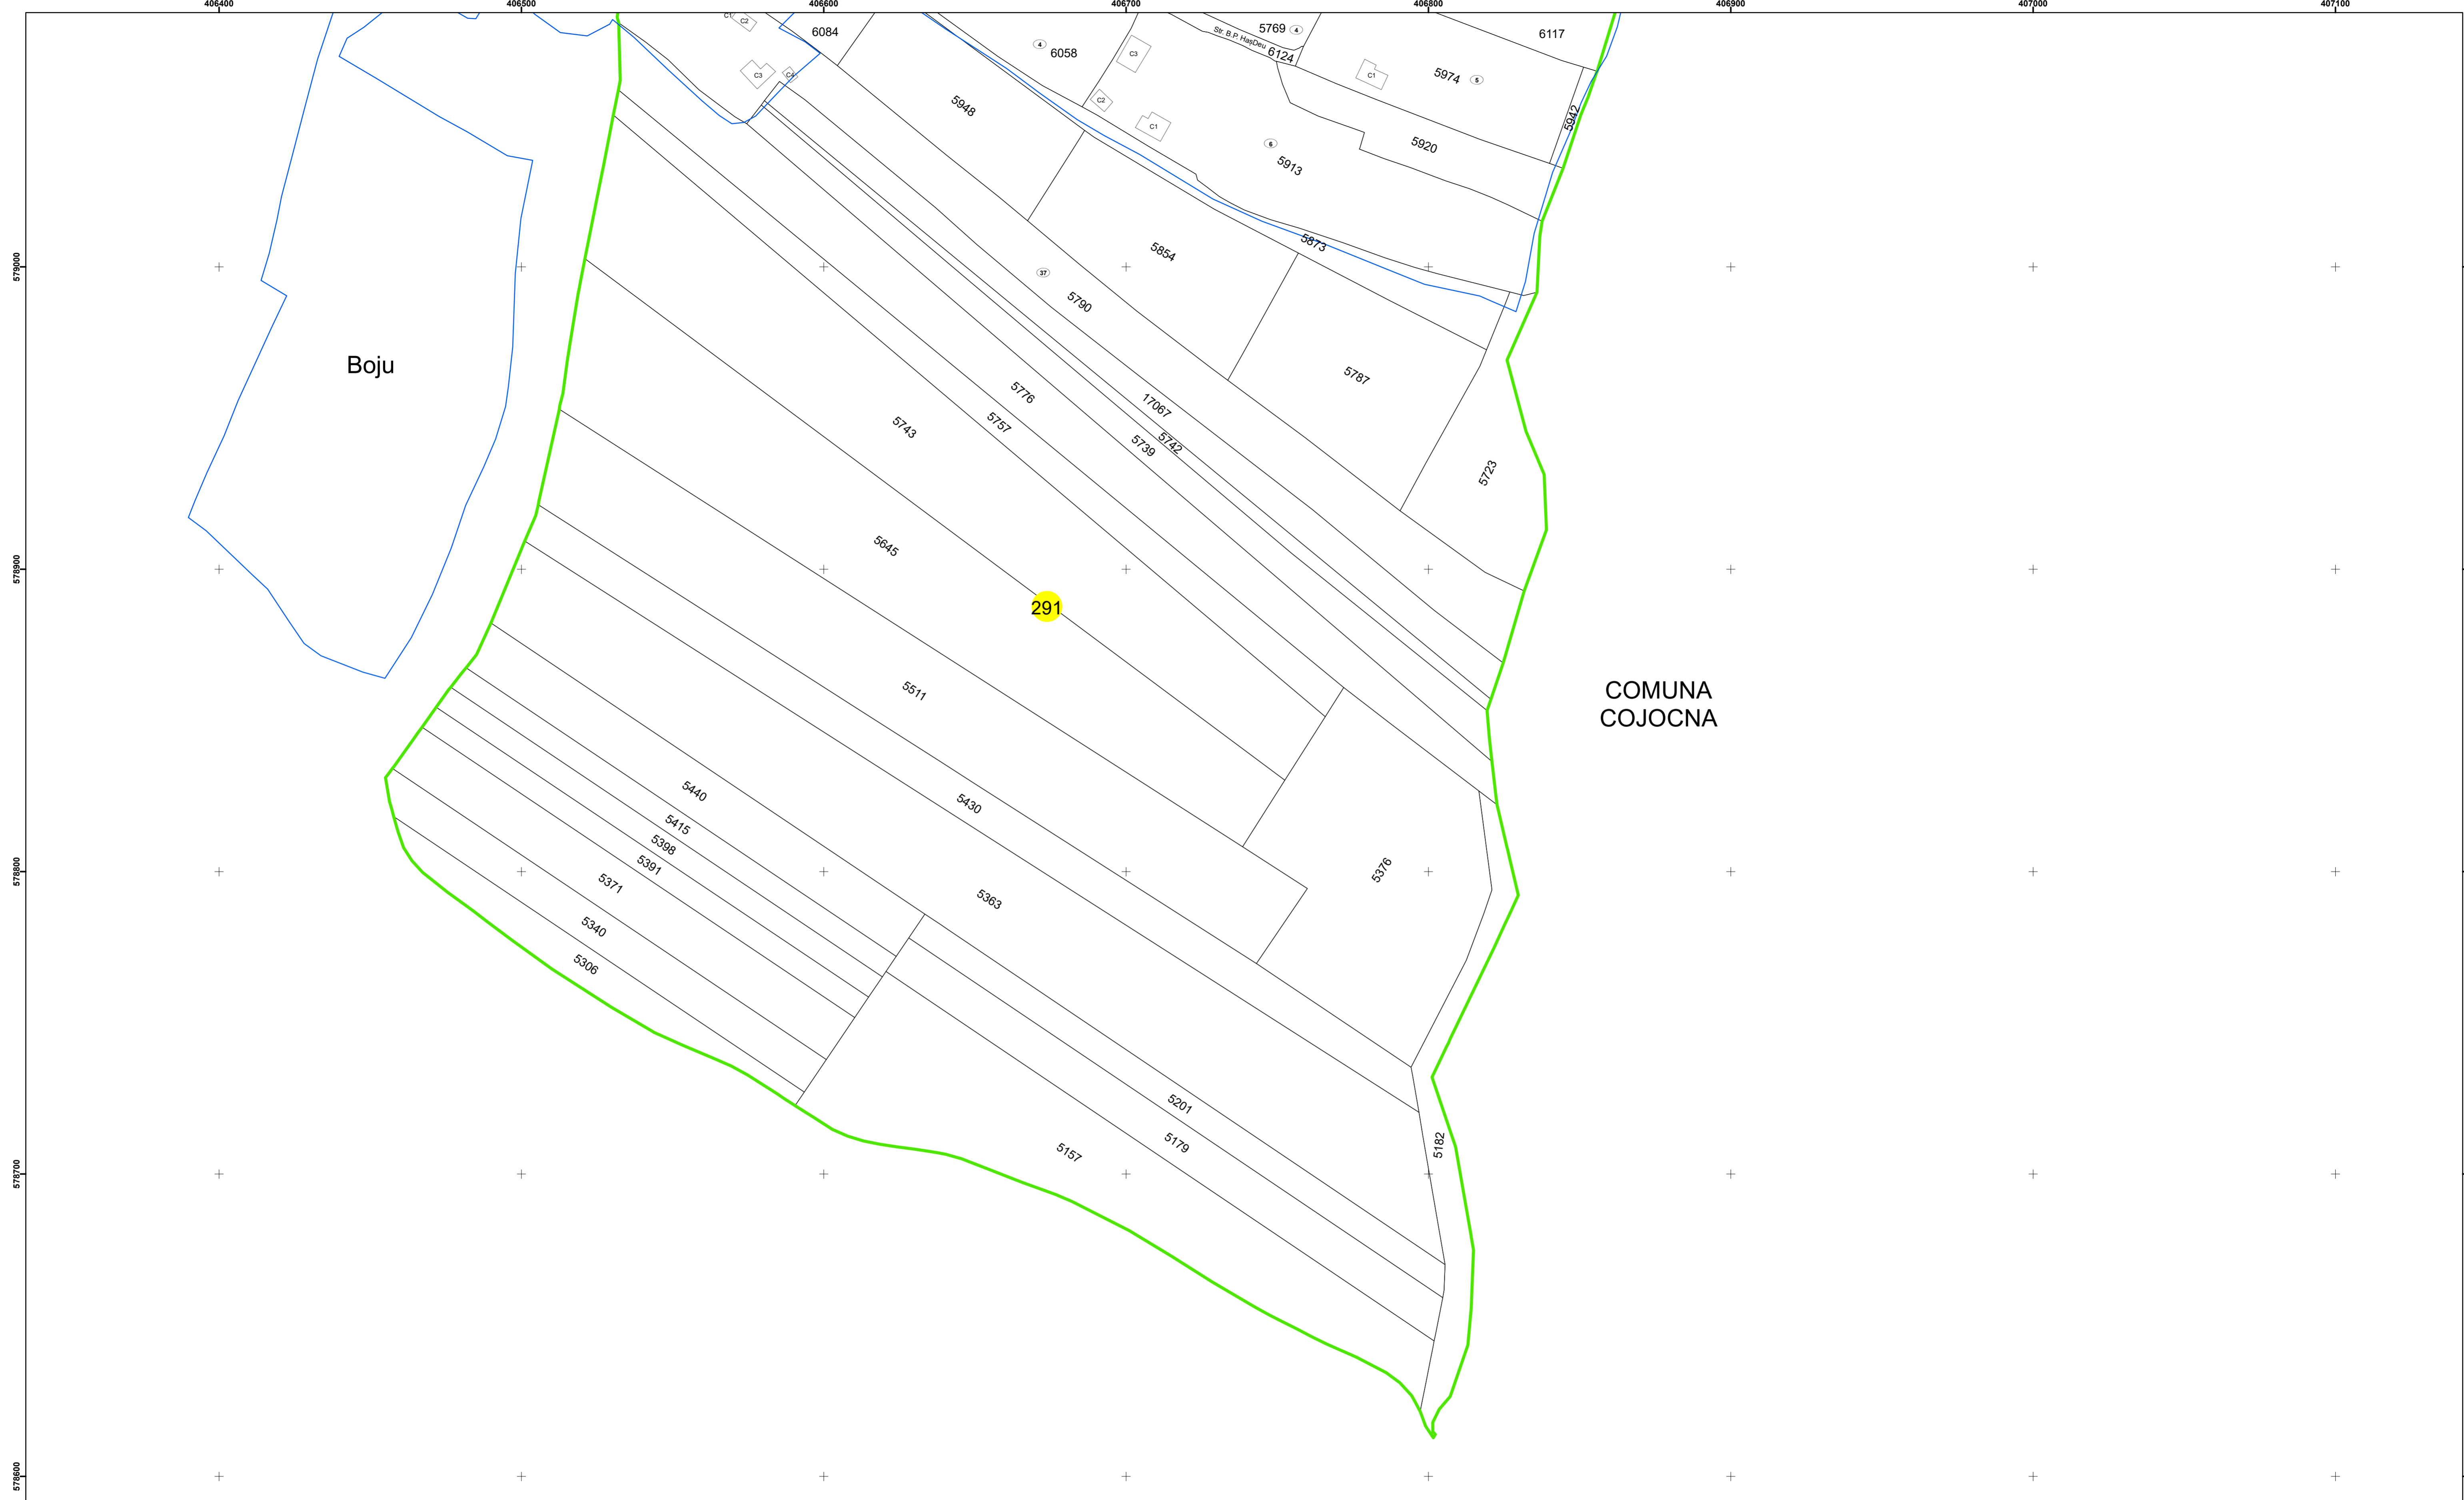

COMUNA  
APAHIDA

**Legendă**

	Limită UAT		Număr Sector Cadastral
	Limită Intravilan	458	Identificator Teren
	Sector Cadastral		
	Limită Imobil		

Executant: SC MEGAGIS SRL

Spre publicare

Data: noiembrie 2023

**PLAN CADASTRAL**

Comuna Cojocna  
Județul Cluj  
Sector Cadastral 291

Scara 1:1000, sistem de proiecție STEREO 70

**Legendă**

	Limită UAT		Număr Sector Cadastral
	Limită Intravilan	458	Identificator Teren
	Sector Cadastral		
	Limită Imobil		

Executant: SC MEGAGIS SRL

Spre publicare

Data: noiembrie 2023

**PLAN CADASTRAL**

Comuna Cojocna  
Județul Cluj  
Sector Cadastral 291

Scara 1:1000, sistem de proiecție STEREO 70