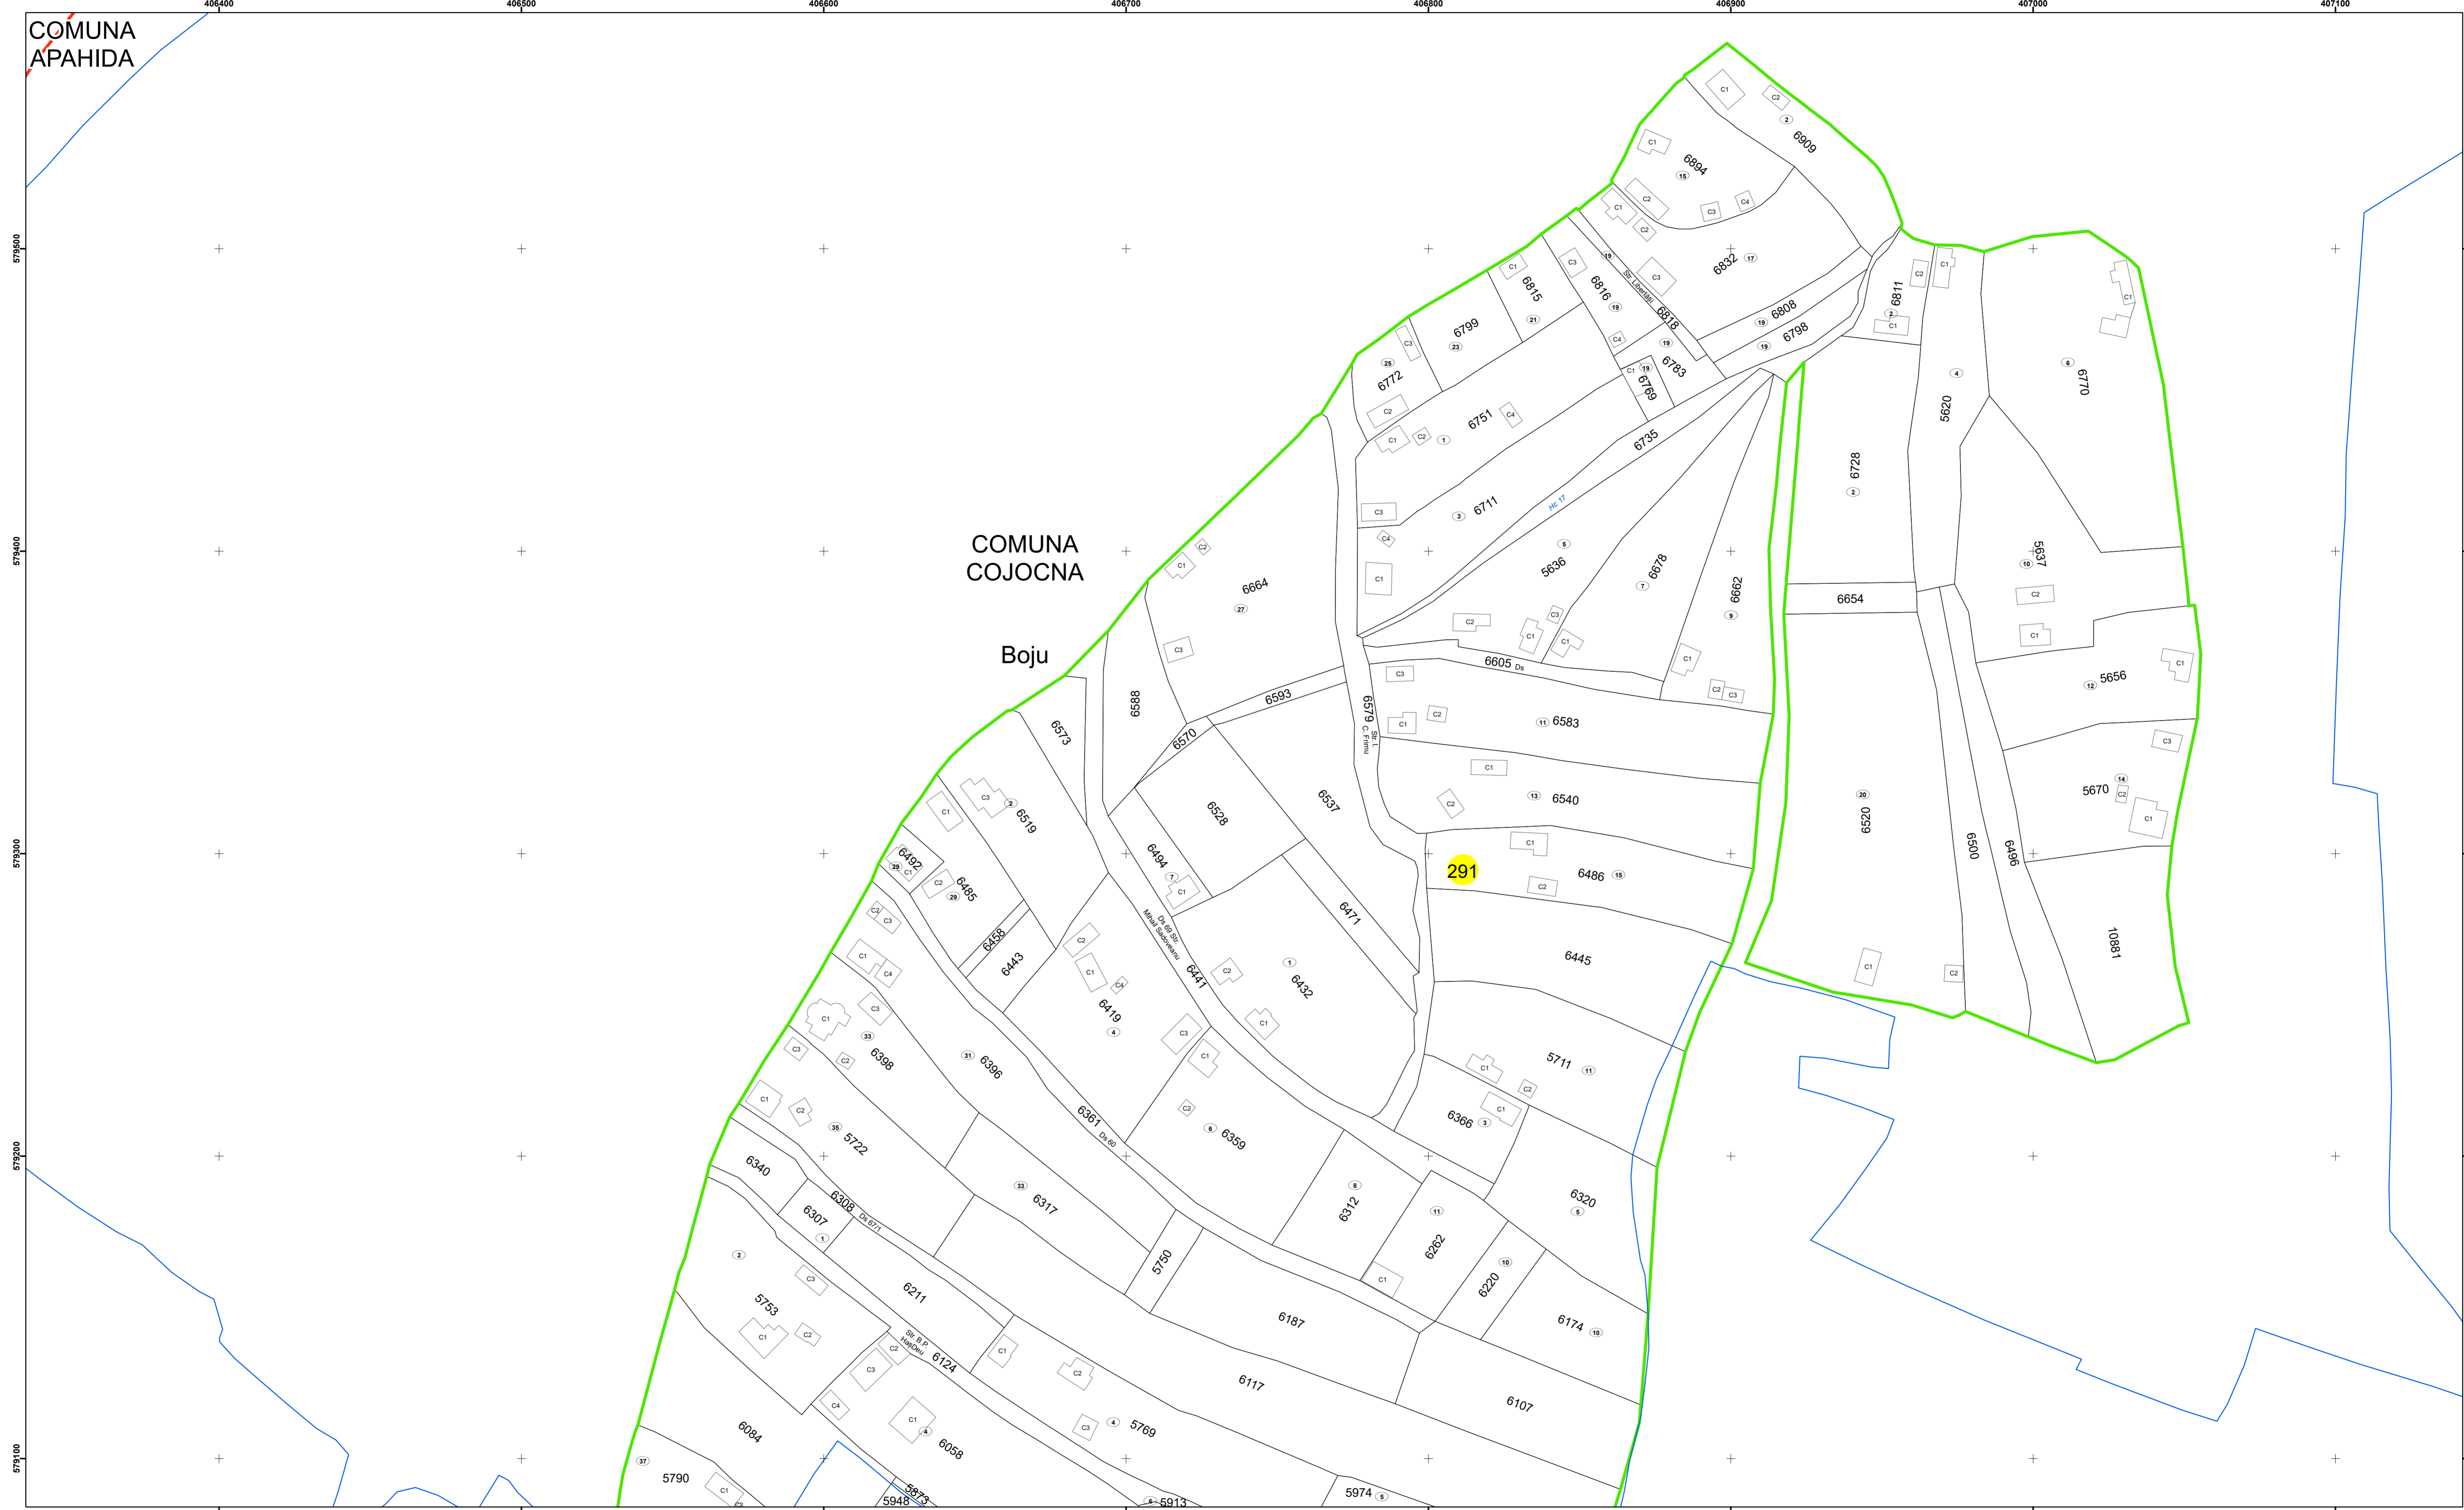

COMUNA  
APAHIDA

**Legendă**

	Limită UAT		Număr Sector Cadastral
	Limită Intravilan	458	Identificator Teren
	Sector Cadastral		
	Limită Imobil		

Executant: SC MEGAGIS SRL

Spre publicare

Data: noiembrie 2023

**PLAN CADASTRAL**

Comuna Cojocna  
Județul Cluj  
Sector Cadastral 291

Scara 1:1000, sistem de proiecție STEREO 70

**Legendă**

	Limită UAT		Număr Sector Cadastral
	Limită Intravilan	458	Identificator Teren
	Sector Cadastral		
	Limită Imobil		

Executant: SC MEGAGIS SRL

Spre publicare

Data: noiembrie 2023

**PLAN CADASTRAL**

Comuna Cojocna  
Județul Cluj  
Sector Cadastral 291

Scara 1:1000, sistem de proiecție STEREO 70