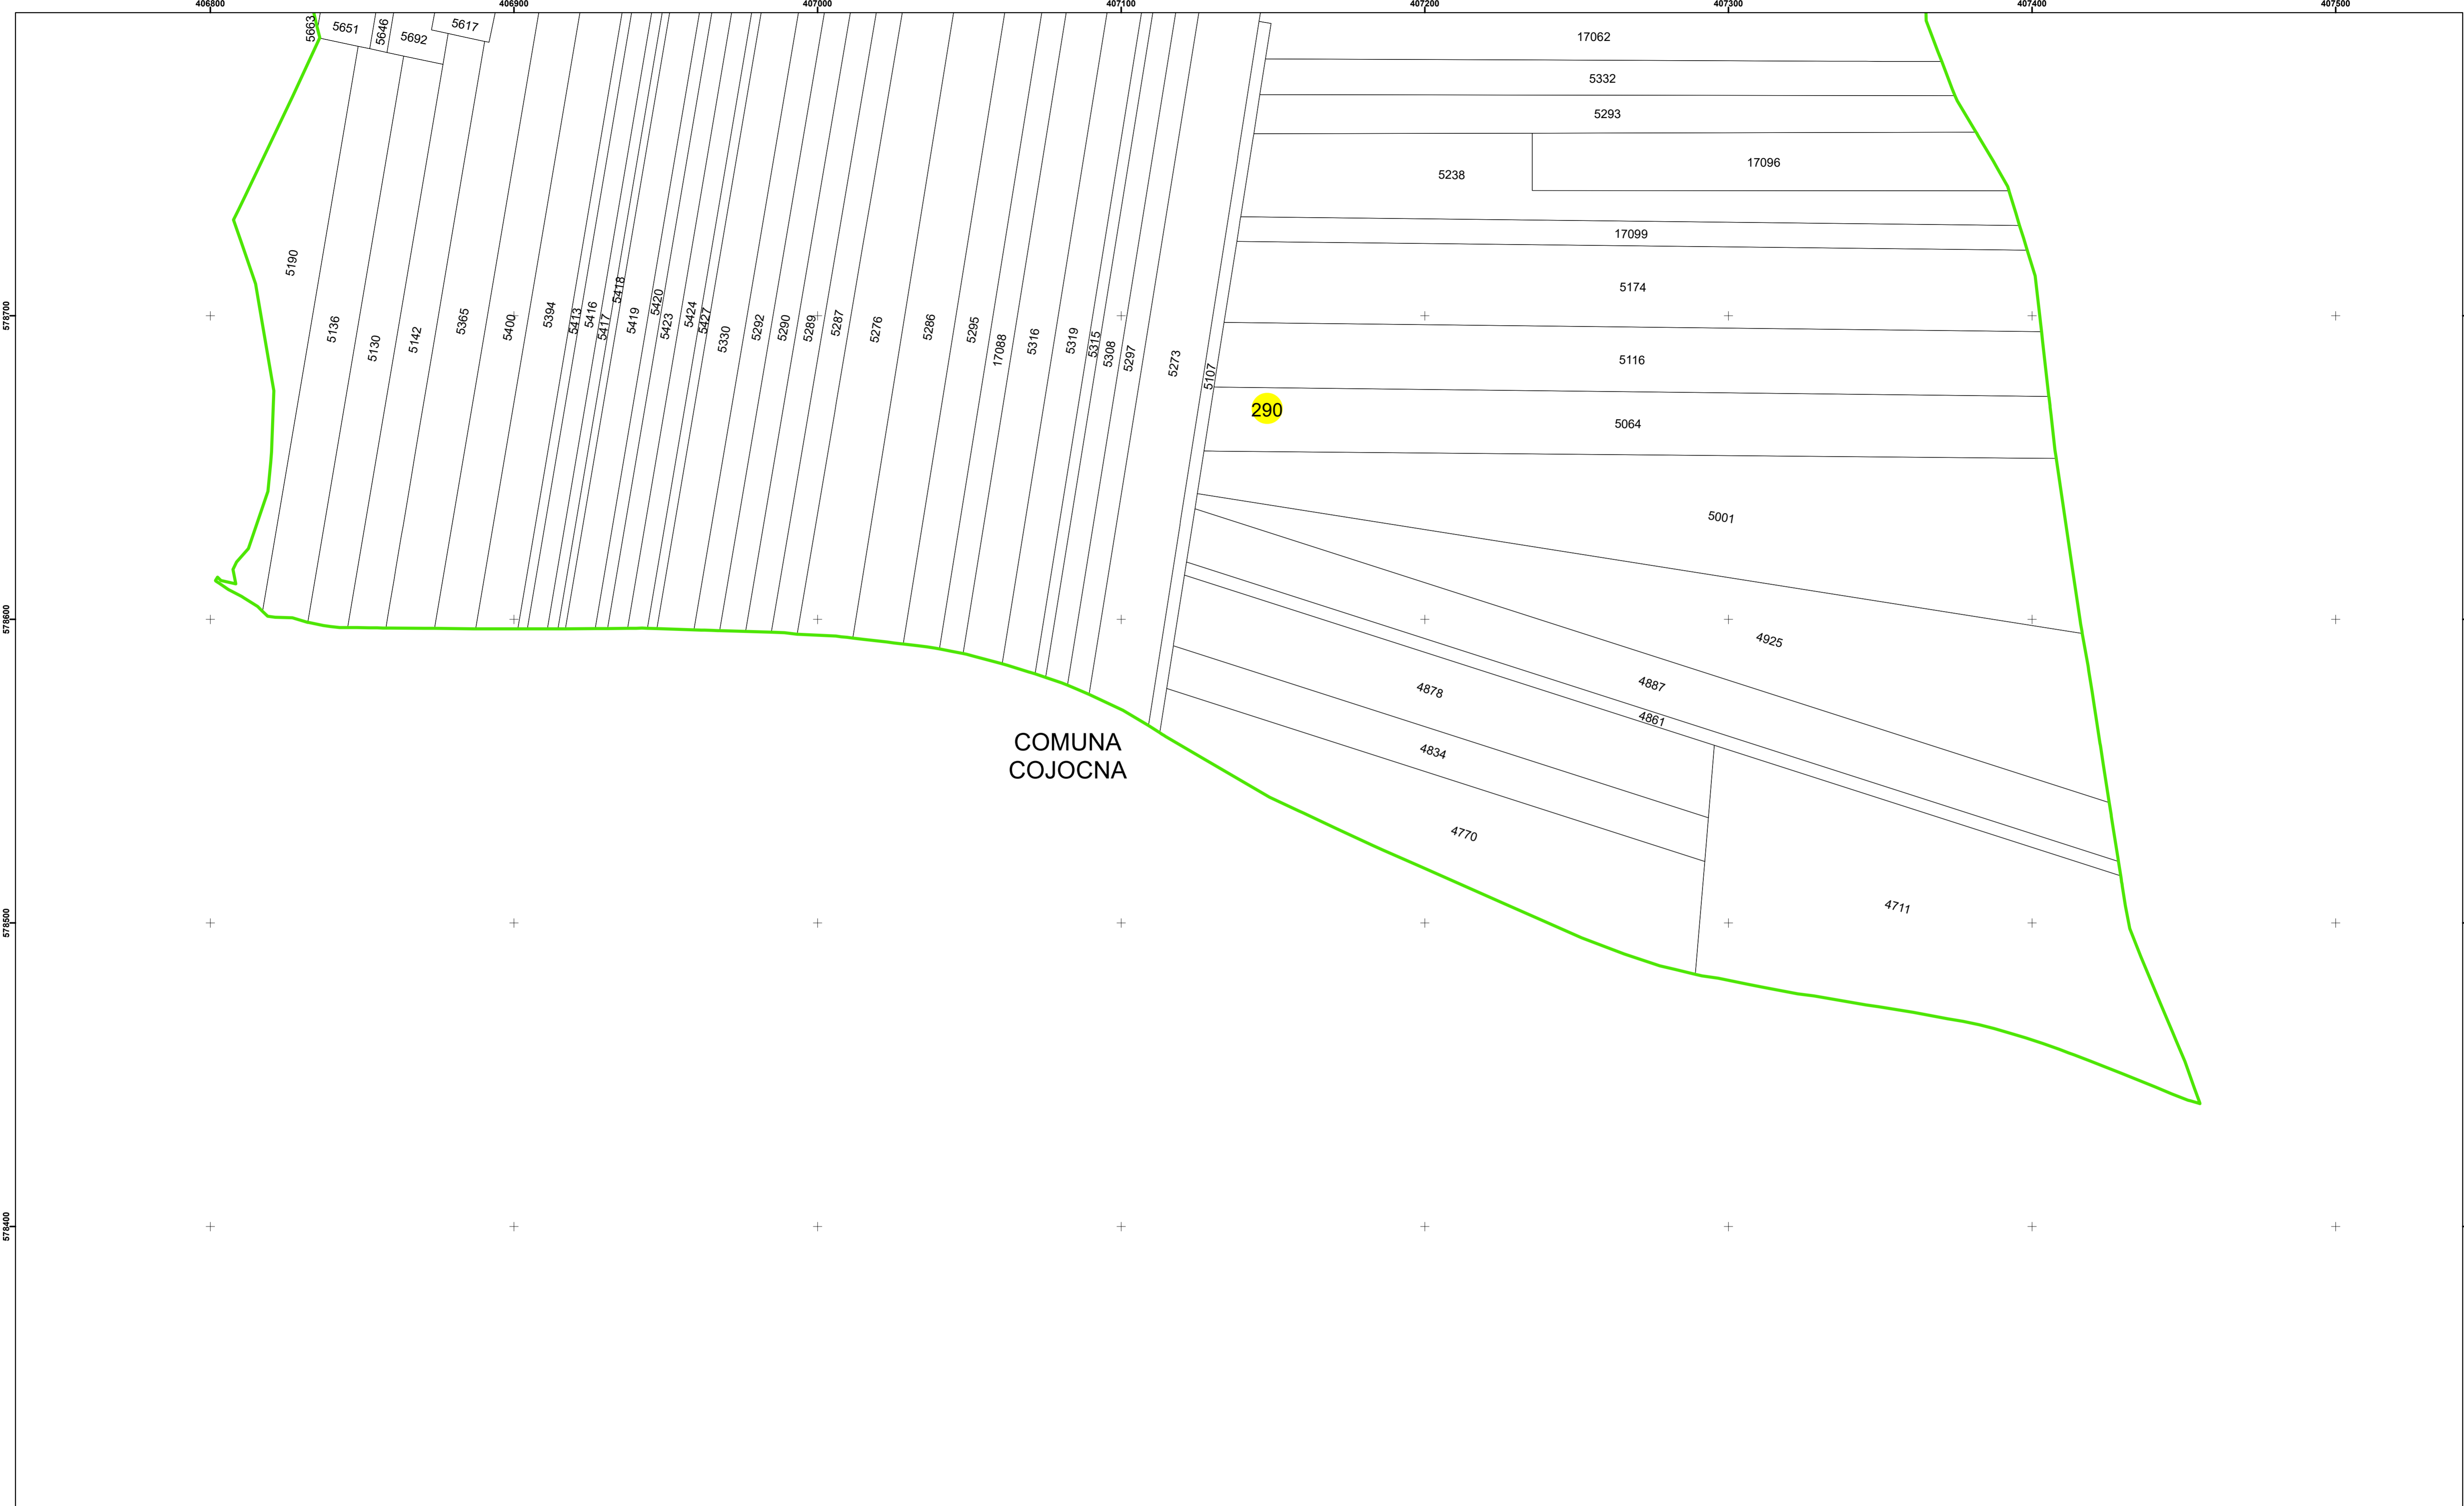

Legendă

	Limită UAT		Număr Sector Cadastral
	Limită Intravilan	458	Identificator Teren
	Sector Cadastral		
	Limită Imobil		

Executant: SC MEGAGIS SRL

Spre publicare

Data: noiembrie 2023

PLAN CADASTRAL

Comuna Cojocna
Județul Cluj
Sector Cadastral 290

Scara 1:1000, sistem de proiecție STEREO 70

Legendă

	Limită UAT		Număr Sector Cadastral
	Limită Intravilan	458	Identificator Teren
	Sector Cadastral		
	Limită Imobil		

Executant: SC MEGAGIS SRL

Spre publicare

Data: noiembrie 2023

PLAN CADASTRAL

Comuna Cojocna
Județul Cluj
Sector Cadastral 290

Scara 1:1000, sistem de proiecție STEREO 70