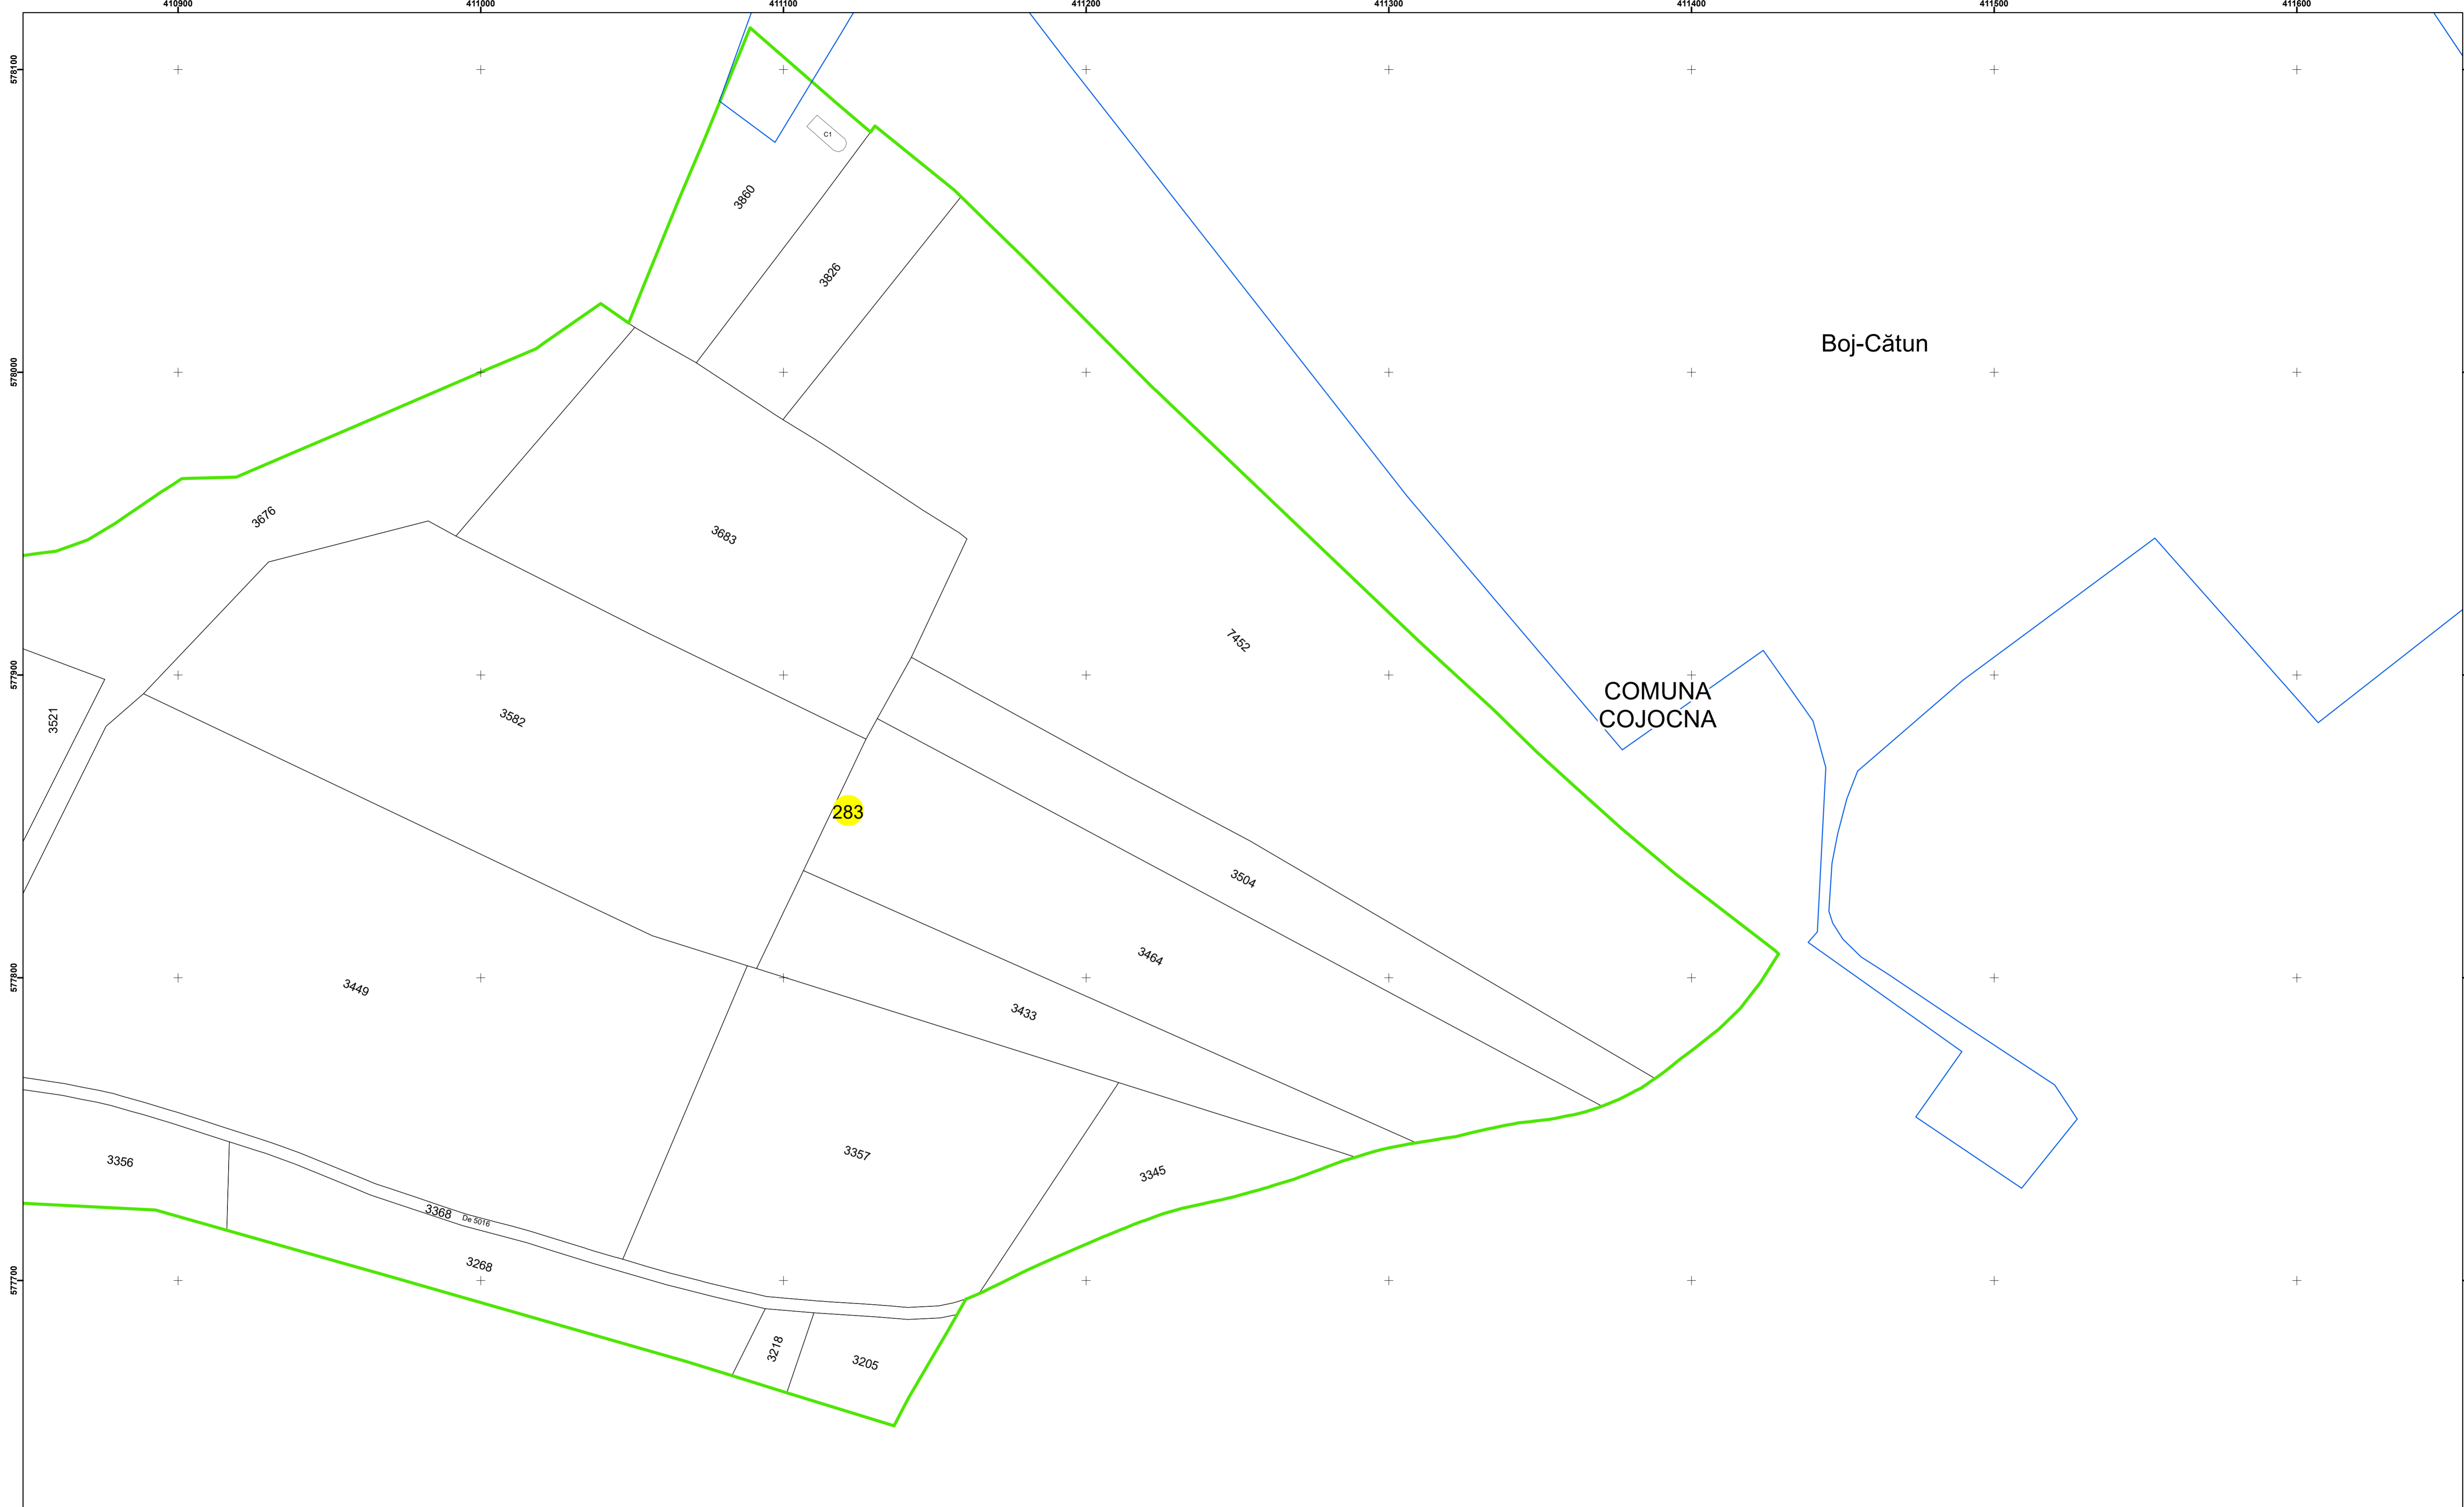

**Legendă**

	Limită UAT		Număr Sector Cadastral
	Limită Intravilan	458	Identificator Teren
	Sector Cadastral		
	Limită Imobil		

Executant: SC MEGAGIS SRL

Spre publicare

Data: noiembrie 2023

**PLAN CADASTRAL**

Comuna Cojocna  
Județul Cluj  
Sector Cadastral 283

Scara 1:1000, sistem de proiecție STEREO 70

**Legendă**

	Limită UAT		Număr Sector Cadastral
	Limită Intravilan	458	Identificator Teren
	Sector Cadastral		
	Limită Imobil		

Executant: SC MEGAGIS SRL

Spre publicare

Data: noiembrie 2023

**PLAN CADASTRAL**

Comuna Cojocna  
Județul Cluj  
Sector Cadastral 283

Scara 1:1000, sistem de proiecție STEREO 70