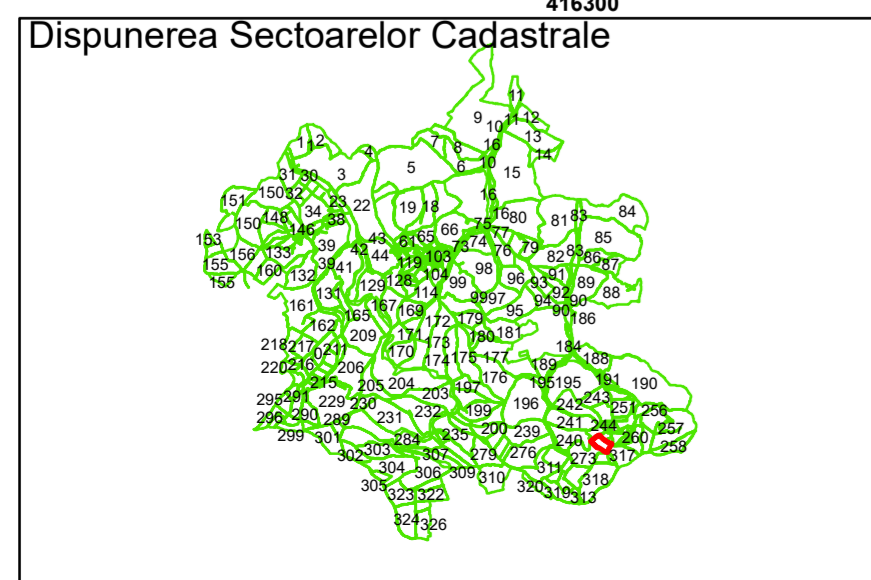

Executant: SC MEGAGIS SRL

Spre publicare

Data: noiembrie 2023

PLAN CADASTRAL

Comuna Cojocna
Județul Cluj
Sector Cadastral 272

Scara 1:1000, sistem de proiecție STEREO 70

Legendă

| | | | |
|--|-------------------|-----|------------------------|
| | Limită UAT | | Număr Sector Cadastral |
| | Limită Intravilan | 458 | Identificator Teren |
| | Sector Cadastral | | Institutii |
| | Limită Imobil | | |

Executant: SC MEGAGIS SRL

Spre publicare

Data: noiembrie 2023

PLAN CADASTRAL

Comuna Cojocna
Județul Cluj
Sector Cadastral 272

Scara 1:1000, sistem de proiecție STEREO 70