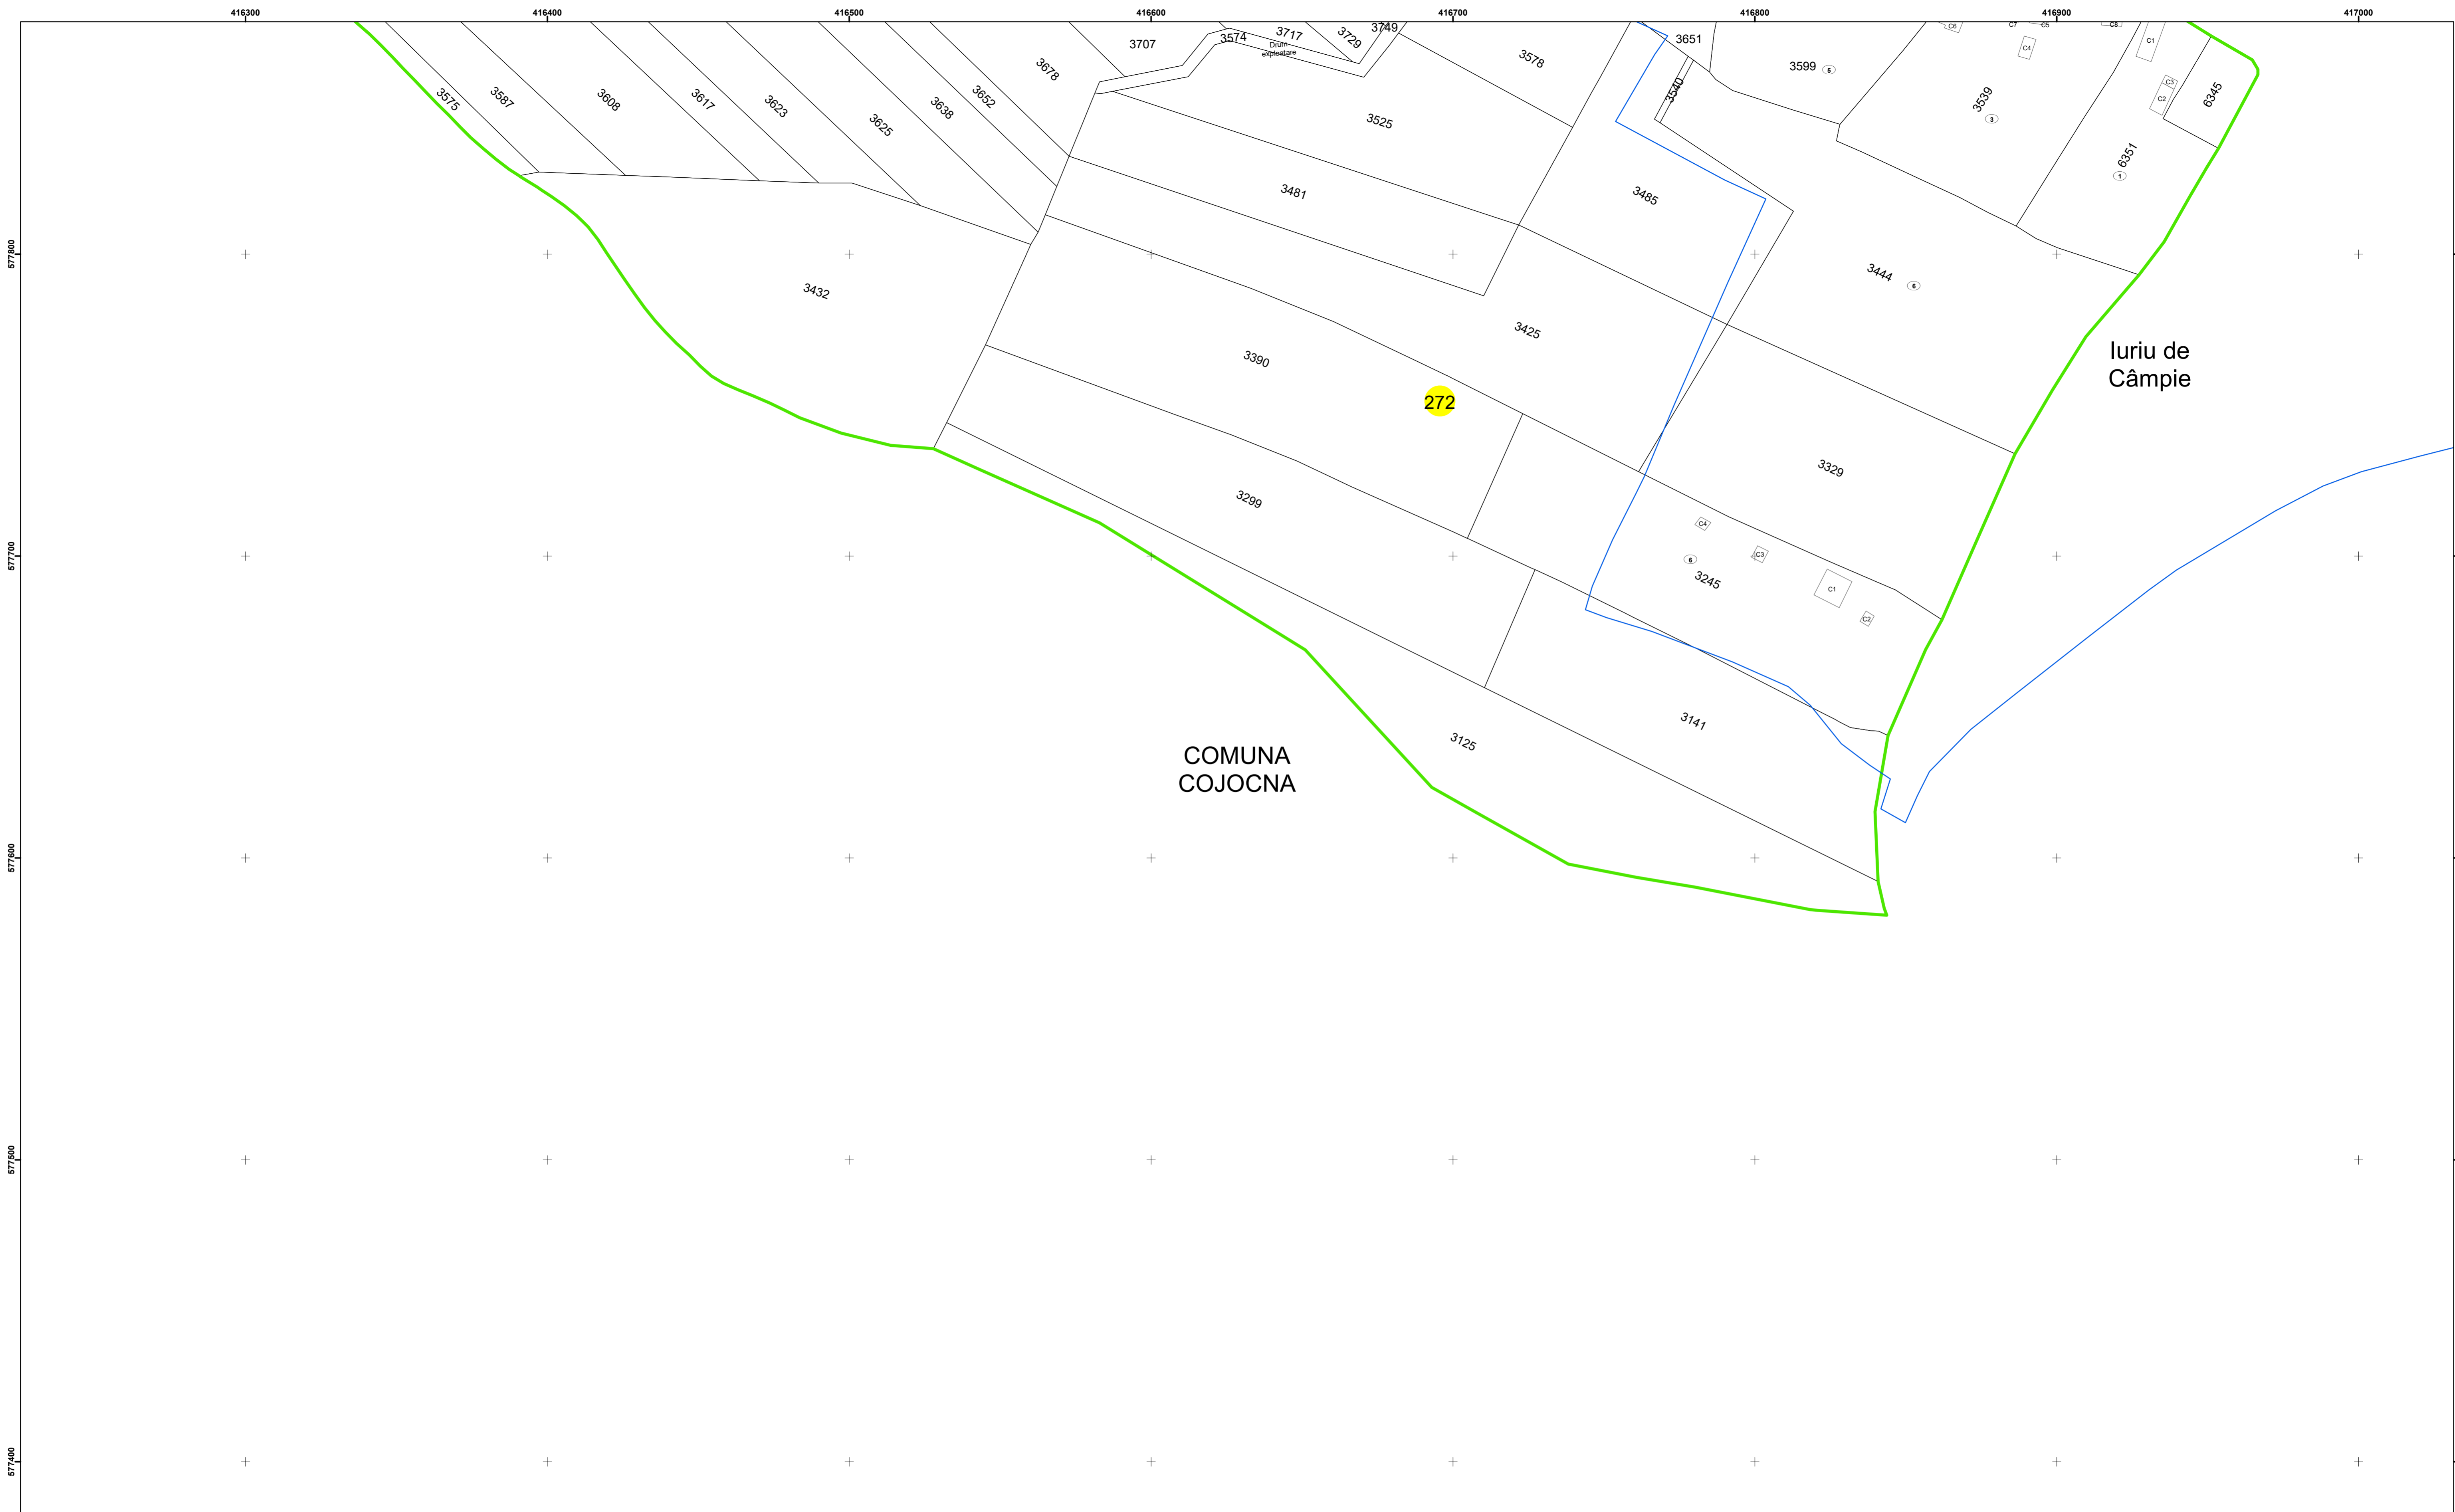

Executant: SC MEGAGIS SRL

Spre publicare

Data: noiembrie 2023

PLAN CADASTRAL

Comuna Cojocna
Județul Cluj
Sector Cadastral 272

Scara 1:1000, sistem de proiecție STEREO 70

Legendă

| | | | |
|--|-------------------|-----|------------------------|
| | Limită UAT | | Număr Sector Cadastral |
| | Limită Intravilan | 458 | Identificator Teren |
| | Sector Cadastral | | Institutii |
| | Limită Imobil | | |

Executant: SC MEGAGIS SRL

Spre publicare

Data: noiembrie 2023

PLAN CADASTRAL

Comuna Cojocna
Județul Cluj
Sector Cadastral 272

Scara 1:1000, sistem de proiecție STEREO 70