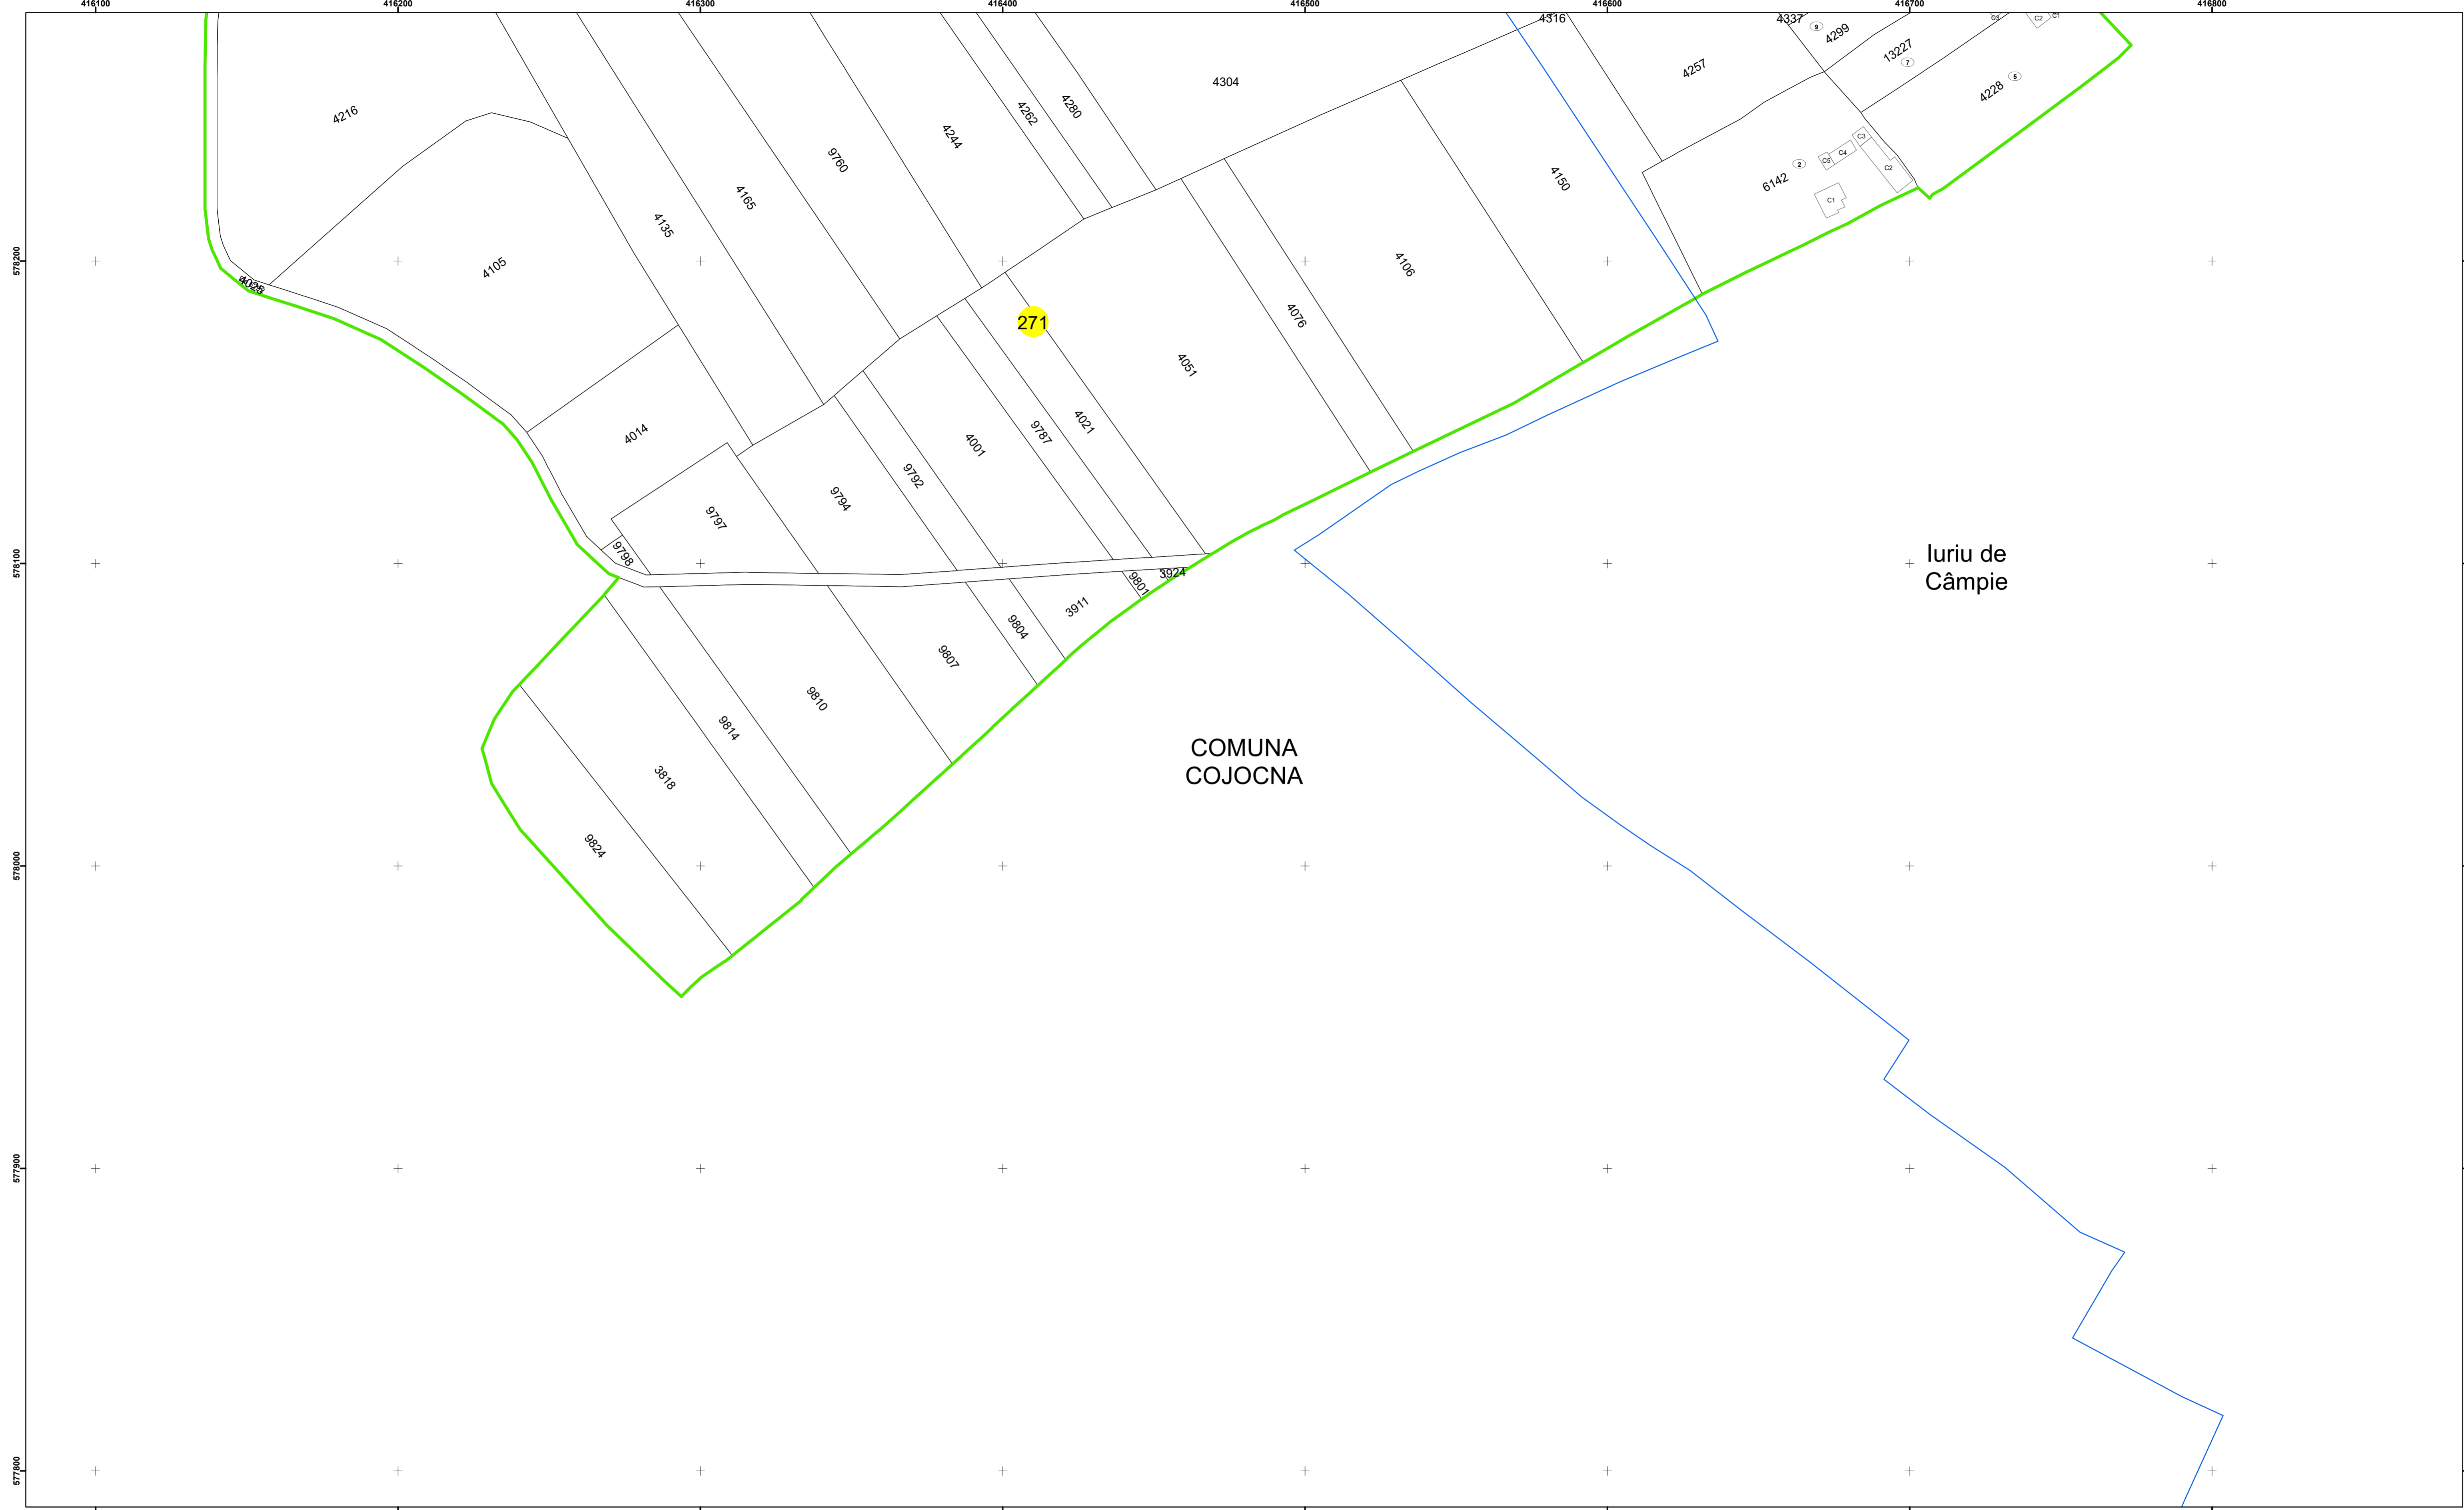

**Legendă**

	Limită UAT		Număr Sector Cadastral
	Limită Intravilan	458	Identificator Teren
	Sector Cadastral		
	Limită Imobil		

Executant: SC MEGAGIS SRL

Spre publicare

Data: ianuarie 2024

**PLAN CADASTRAL**

Comuna Cojocna  
Județul Cluj  
Sector Cadastral 271

Scara 1:1000, sistem de proiecție STEREO 70

**Legendă**

	Limită UAT		Număr Sector Cadastral
	Limită Intravilan	458	Identificator Teren
	Sector Cadastral		
	Limită Imobil		

Executant: SC MEGAGIS SRL

Spre publicare

Data: ianuarie 2024

**PLAN CADASTRAL**

Comuna Cojocna  
Județul Cluj  
Sector Cadastral 271

Scara 1:1000, sistem de proiecție STEREO 70