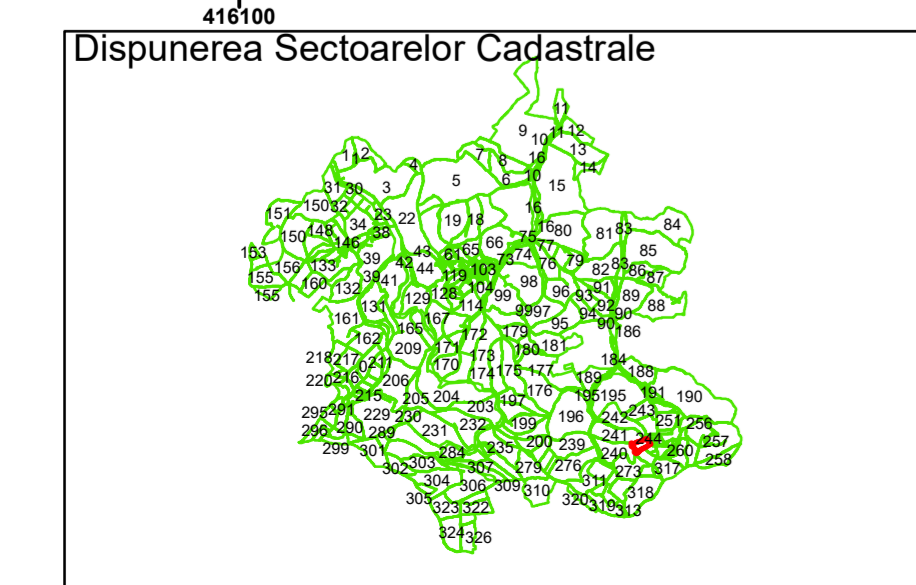

**Legendă**

	Limită UAT		Număr Sector Cadastral
	Limită Intravilan	458	Identificator Teren
	Sector Cadastral		
	Limită Imobil		

Executant: SC MEGAGIS SRL

Spre publicare

Data: ianuarie 2024

**PLAN CADASTRAL**

Comuna Cojocna  
Județul Cluj  
Sector Cadastral 271

Scara 1:1000, sistem de proiecție STEREO 70

**Legendă**

	Limită UAT		Număr Sector Cadastral
	Limită Intravilan	458	Identificator Teren
	Sector Cadastral		
	Limită Imobil		

Executant: SC MEGAGIS SRL

Spre publicare

Data: ianuarie 2024

**PLAN CADASTRAL**

Comuna Cojocna  
Județul Cluj  
Sector Cadastral 271

Scara 1:1000, sistem de proiecție STEREO 70