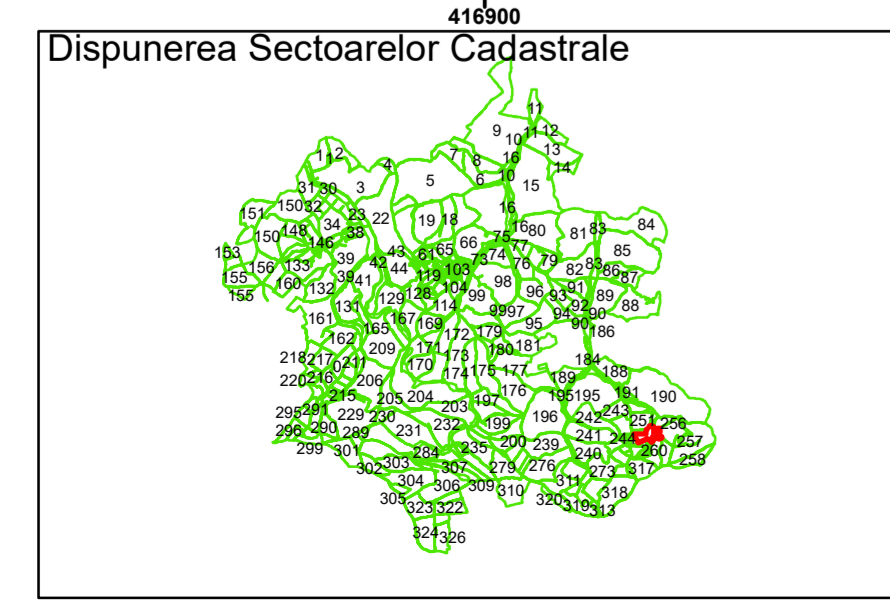

Legendă

	Limită UAT		Număr Sector Cadastral
	Limită Intravilan	458	Identificator Teren
	Sector Cadastral		
	Limită Imobil		

Executant: SC MEGAGIS SRL

Spre publicare

Data: noiembrie 2023

PLAN CADASTRAL

Comuna Cojocna
Județul Cluj
Sector Cadastral 255

Scara 1:1000, sistem de proiecție STEREO 70

Legendă

	Limită UAT		Număr Sector Cadastral
	Limită Intravilan	458	Identificator Teren
	Sector Cadastral		
	Limită Imobil		

416900 417000 417100 417200 417300 417400 417500 417600

PLAN CADASTRAL

Comuna Cojocna
Județul Cluj
Sector Cadastral 255

Scara 1:1000, sistem de proiecție STEREO 70

Legendă

	Limită UAT		Număr Sector Cadastral
	Limită Intravilan	458	Identificator Teren
	Sector Cadastral		
	Limită Imobil		

Executant: SC MEGAGIS SRL

Spre publicare

Data: noiembrie 2023

PLAN CADASTRAL

Comuna Cojocna
Județul Cluj
Sector Cadastral 255

Scara 1:1000, sistem de proiecție STEREO 70