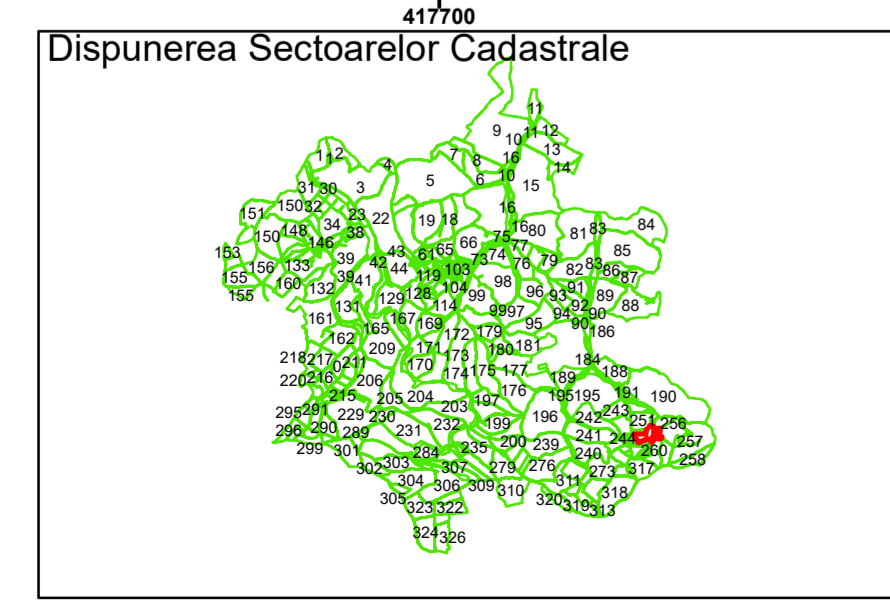

Legendă

	Limită UAT		Număr Sector Cadastral
	Limită Intravilan	458	Identificator Teren
	Sector Cadastral		
	Limită Imobil		

Executant: SC MEGAGIS SRL

Spre publicare

Data: noiembrie 2023

PLAN CADASTRAL

Comuna Cojocna
Județul Cluj
Sector Cadastral 255

PLAN CADASTRAL

Comuna Cojocna
Județul Cluj
Sector Cadastral 255

Scara 1:1000, sistem de proiecție STEREO 70

Legendă

	Limită UAT		Număr Sector Cadastral
	Limită Intravilan	458	Identificator Teren
	Sector Cadastral		
	Limită Imobil		

Executant: SC MEGAGIS SRL

Spre publicare

Data: noiembrie 2023

PLAN CADASTRAL

Comuna Cojocna
Județul Cluj
Sector Cadastral 255

Scara 1:1000, sistem de proiecție STEREO 70