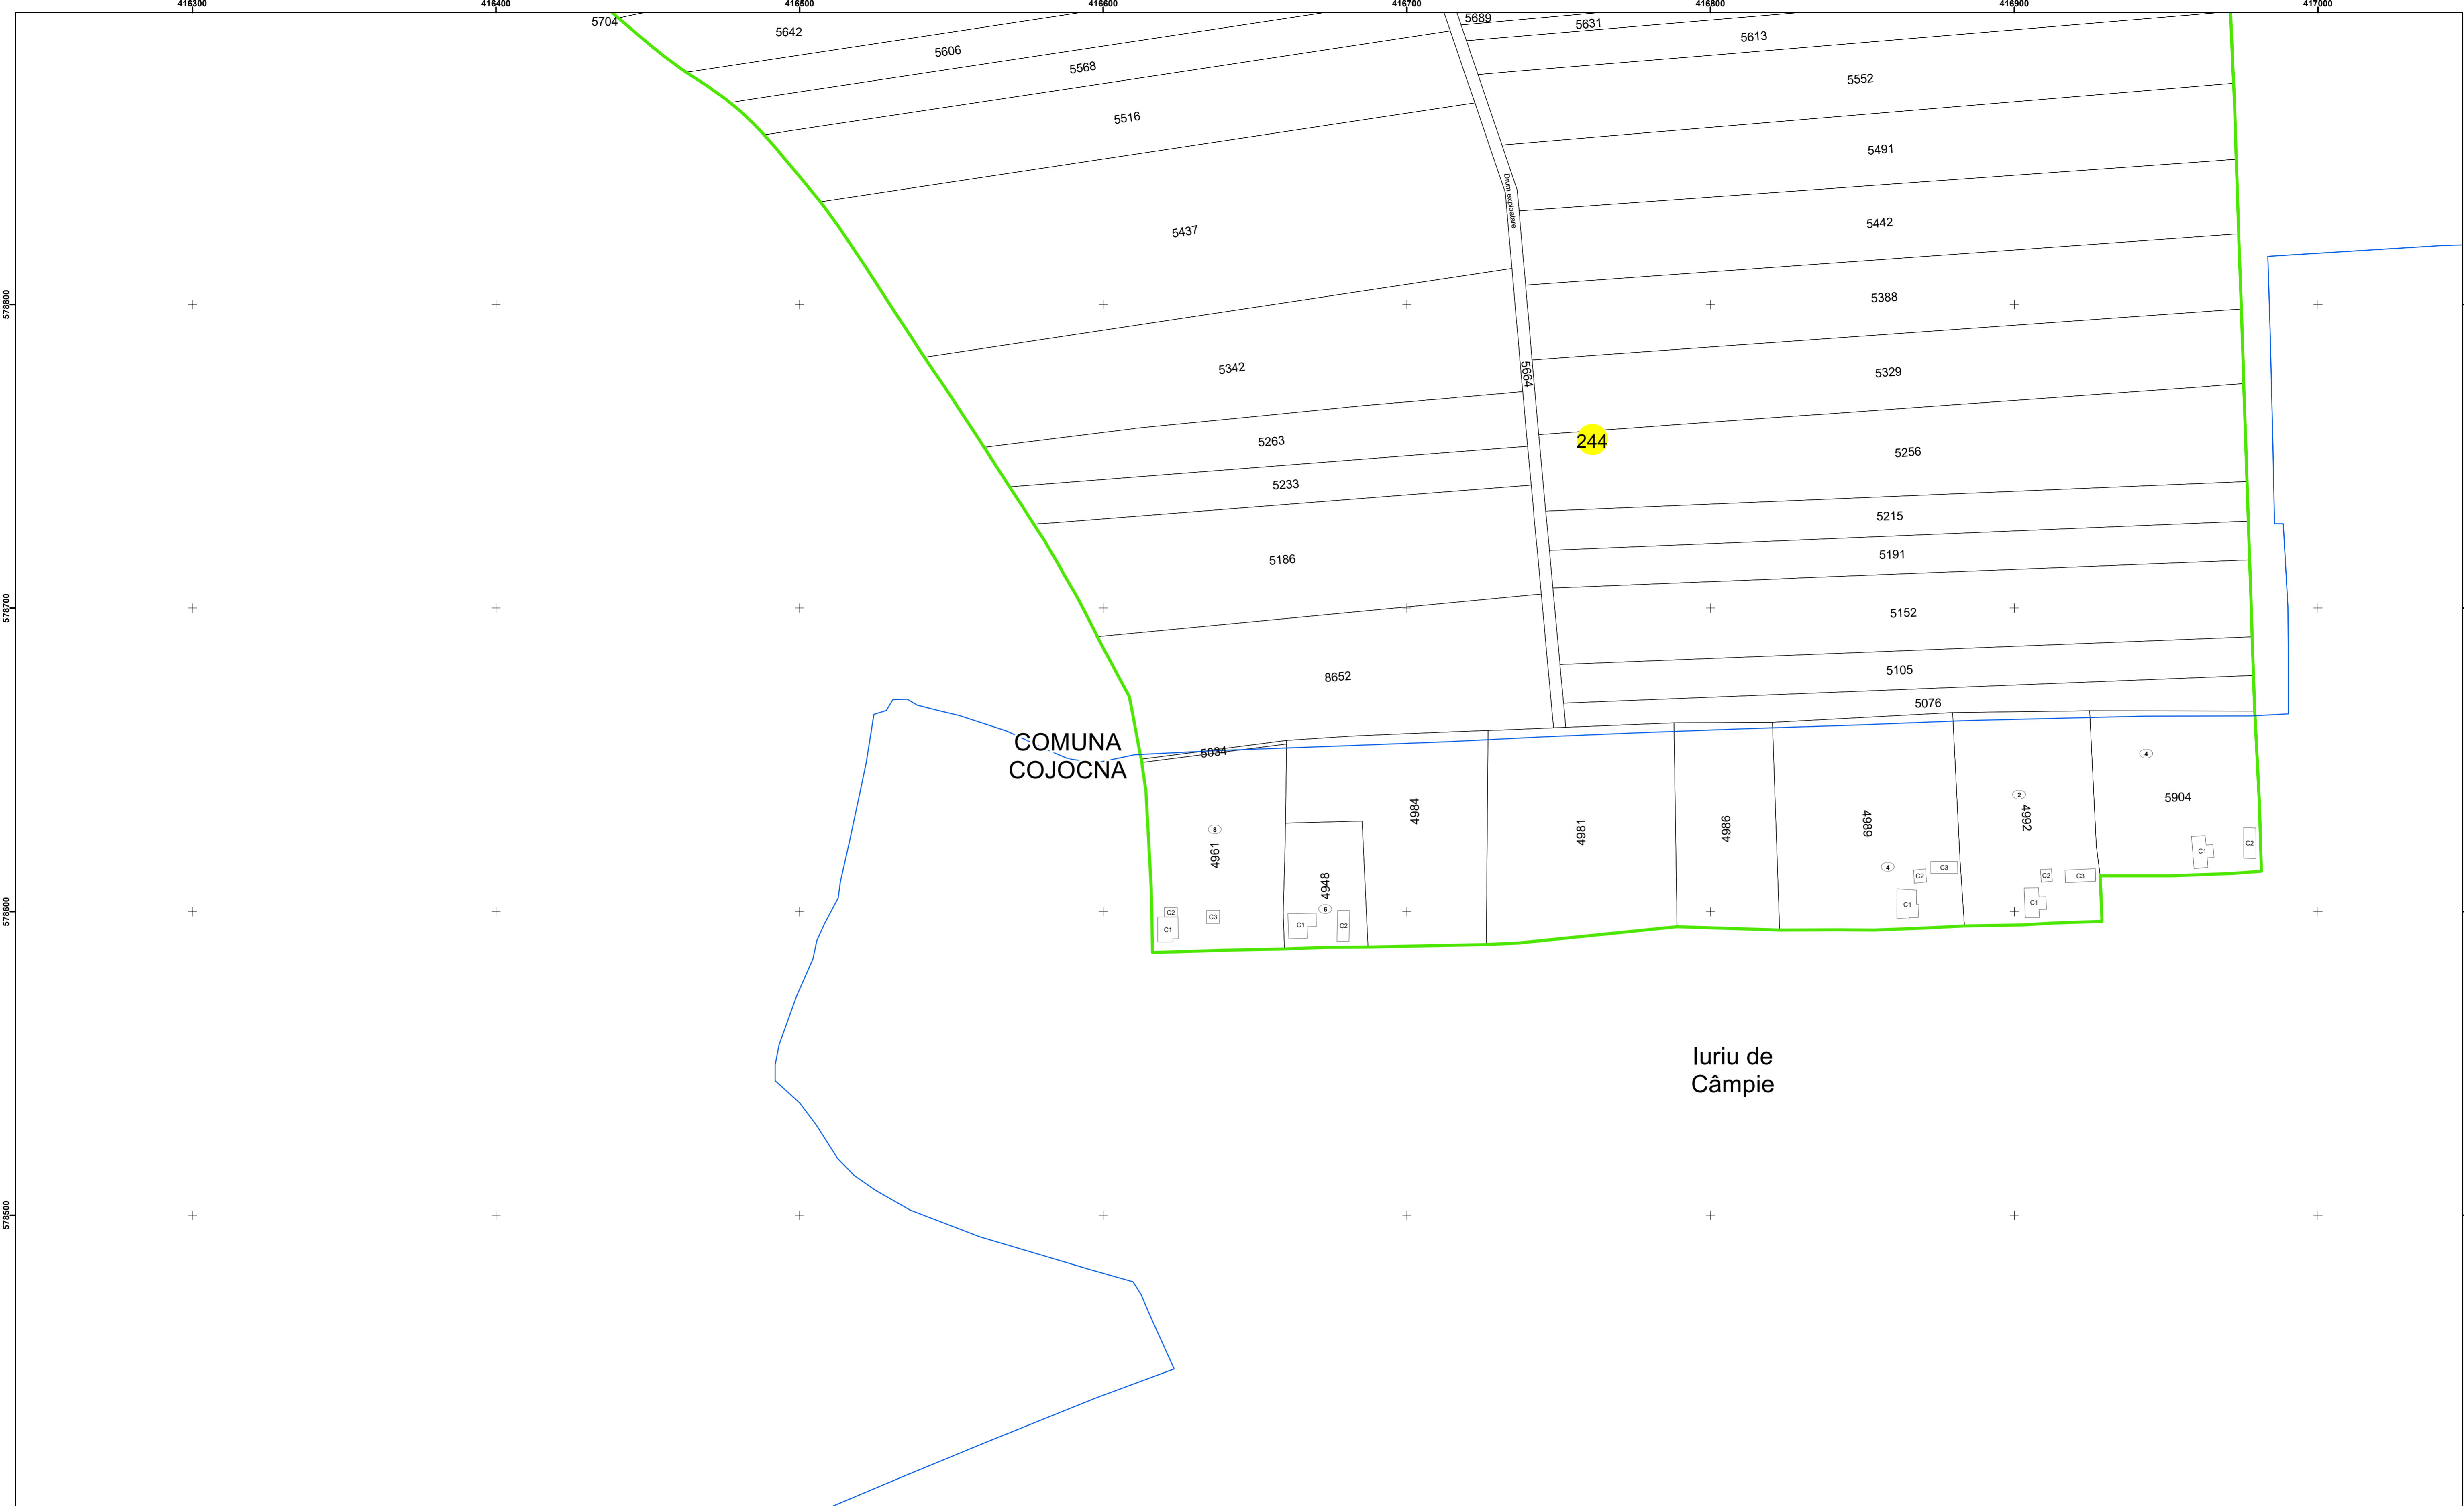

Legendă

	Limită UAT		Număr Sector Cadastral
	Limită Intravilan	458	Identificator Teren
	Sector Cadastral		
	Limită Imobil		

Executant: SC MEGAGIS SRL

Spre publicare

Data: noiembrie 2023

PLAN CADASTRAL

Comuna Cojocna
Județul Cluj
Sector Cadastral 244

Scara 1:1000, sistem de proiecție STEREO 70

Legendă

	Limită UAT		Număr Sector Cadastral
	Limită Intravilan	458	Identificator Teren
	Sector Cadastral		
	Limită Imobil		

Executant: SC MEGAGIS SRL

Spre publicare

Data: noiembrie 2023

PLAN CADASTRAL

Comuna Cojocna
Județul Cluj
Sector Cadastral 244

Scara 1:1000, sistem de proiecție STEREO 70