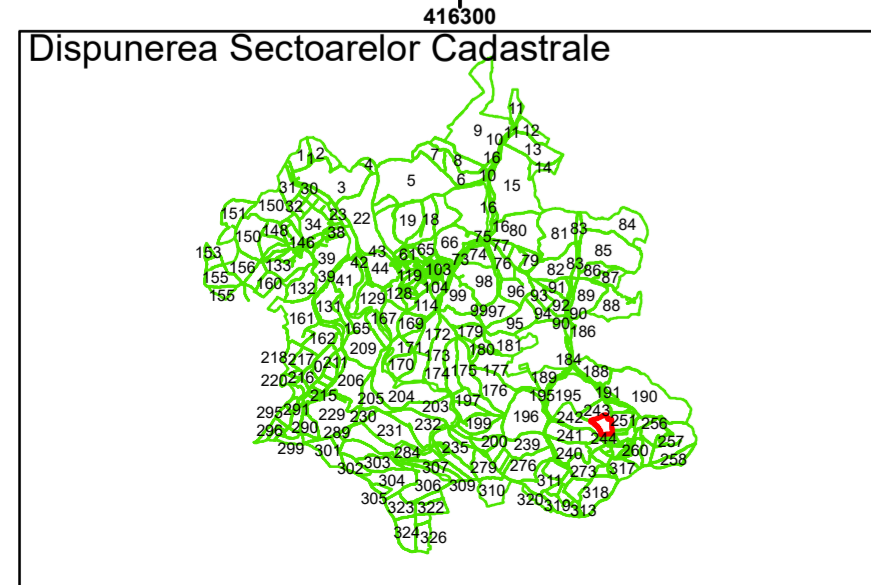

Legendă

	Limită UAT		Număr Sector Cadastral
	Limită Intravilan	458	Identificator Teren
	Sector Cadastral		
	Limită Imobil		

Executant: SC MEGAGIS SRL

Spre publicare

Data: noiembrie 2023

PLAN CADASTRAL

Comuna Cojocna
Județul Cluj
Sector Cadastral 244

Scara 1:1000, sistem de proiecție STEREO 70

Legendă

	Limită UAT		Număr Sector Cadastral
	Limită Intravilan	458	Identificator Teren
	Sector Cadastral		
	Limită Imobil		

Executant: SC MEGAGIS SRL

Spre publicare

Data: noiembrie 2023

PLAN CADASTRAL

Comuna Cojocna
Județul Cluj
Sector Cadastral 244

Scara 1:1000, sistem de proiecție STEREO 70