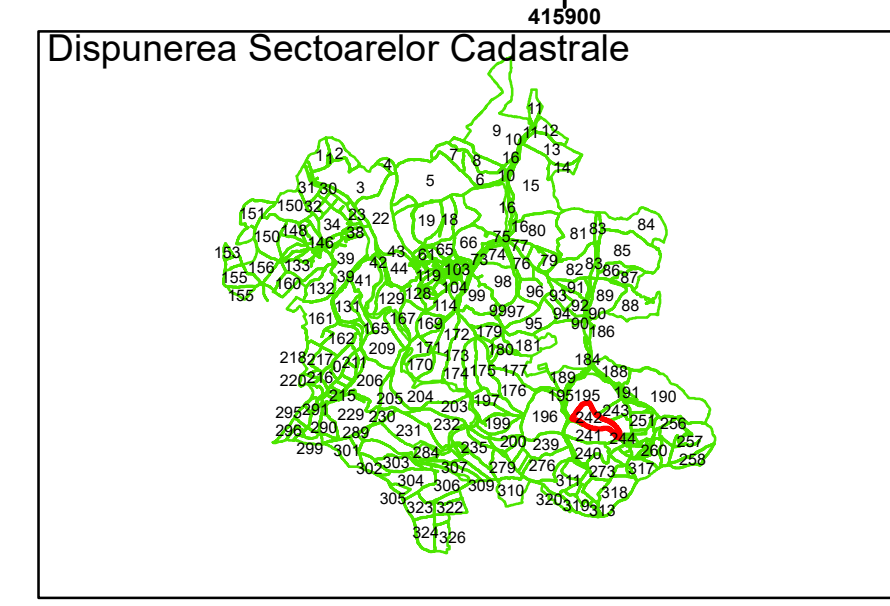

Executant: SC MEGAGIS SRL

Spre publicare

Data: noiembrie 2023

PLAN CADASTRAL

Comuna Cojocna
Județul Cluj
Sector Cadastral 242

Scara 1:1000, sistem de proiecție STEREO 70

Legendă

| | | | |
|--|-------------------|-----|------------------------|
| | Limită UAT | | Număr Sector Cadastral |
| | Limită Intravilan | 458 | Identificator Teren |
| | Sector Cadastral | | |
| | Limită Imobil | | |

Executant: SC MEGAGIS SRL

Spre publicare

Data: noiembrie 2023

PLAN CADASTRAL

Comuna Cojocna
Județul Cluj
Sector Cadastral 242

Scara 1:1000, sistem de proiecție STEREO 70