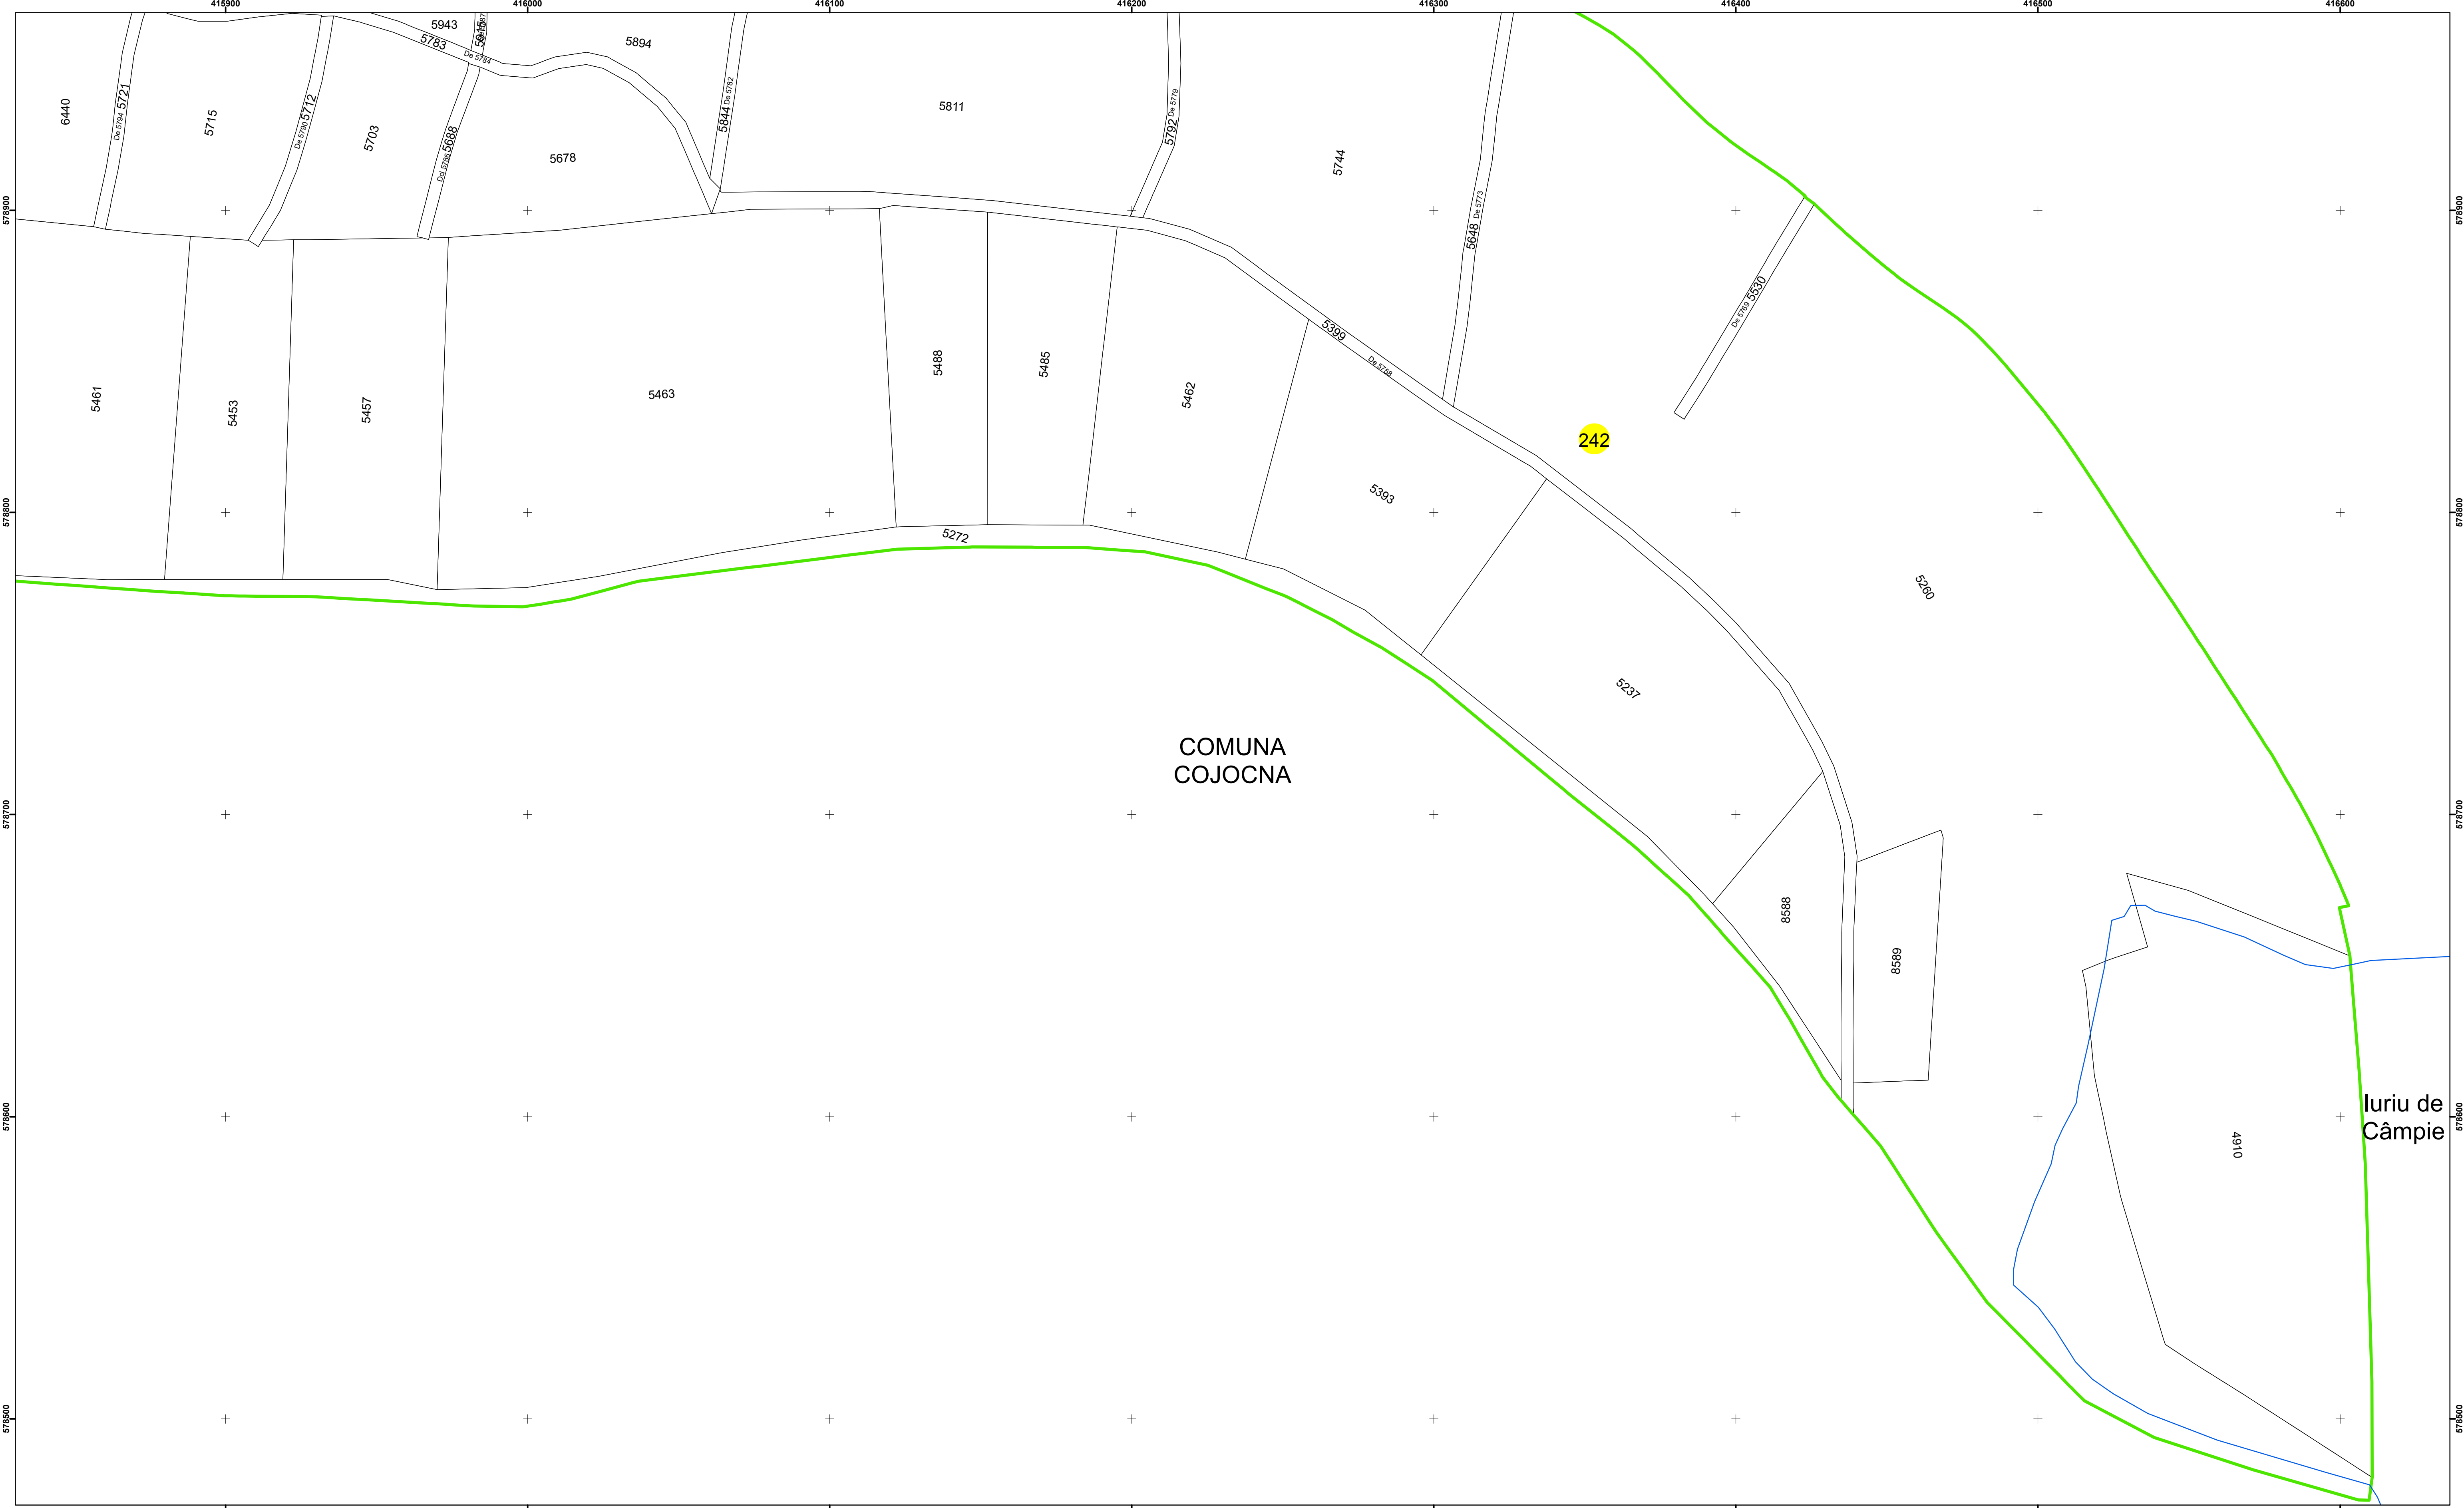

Legendă

	Limită UAT		Număr Sector Cadastral
	Limită Intravilan	458	Identificator Teren
	Sector Cadastral		
	Limită Imobil		

Executant: SC MEGAGIS SRL

Spre publicare

Data: noiembrie 2023

PLAN CADASTRAL

Comuna Cojocna
Județul Cluj
Sector Cadastral 242

Scara 1:1000, sistem de proiecție STEREO 70