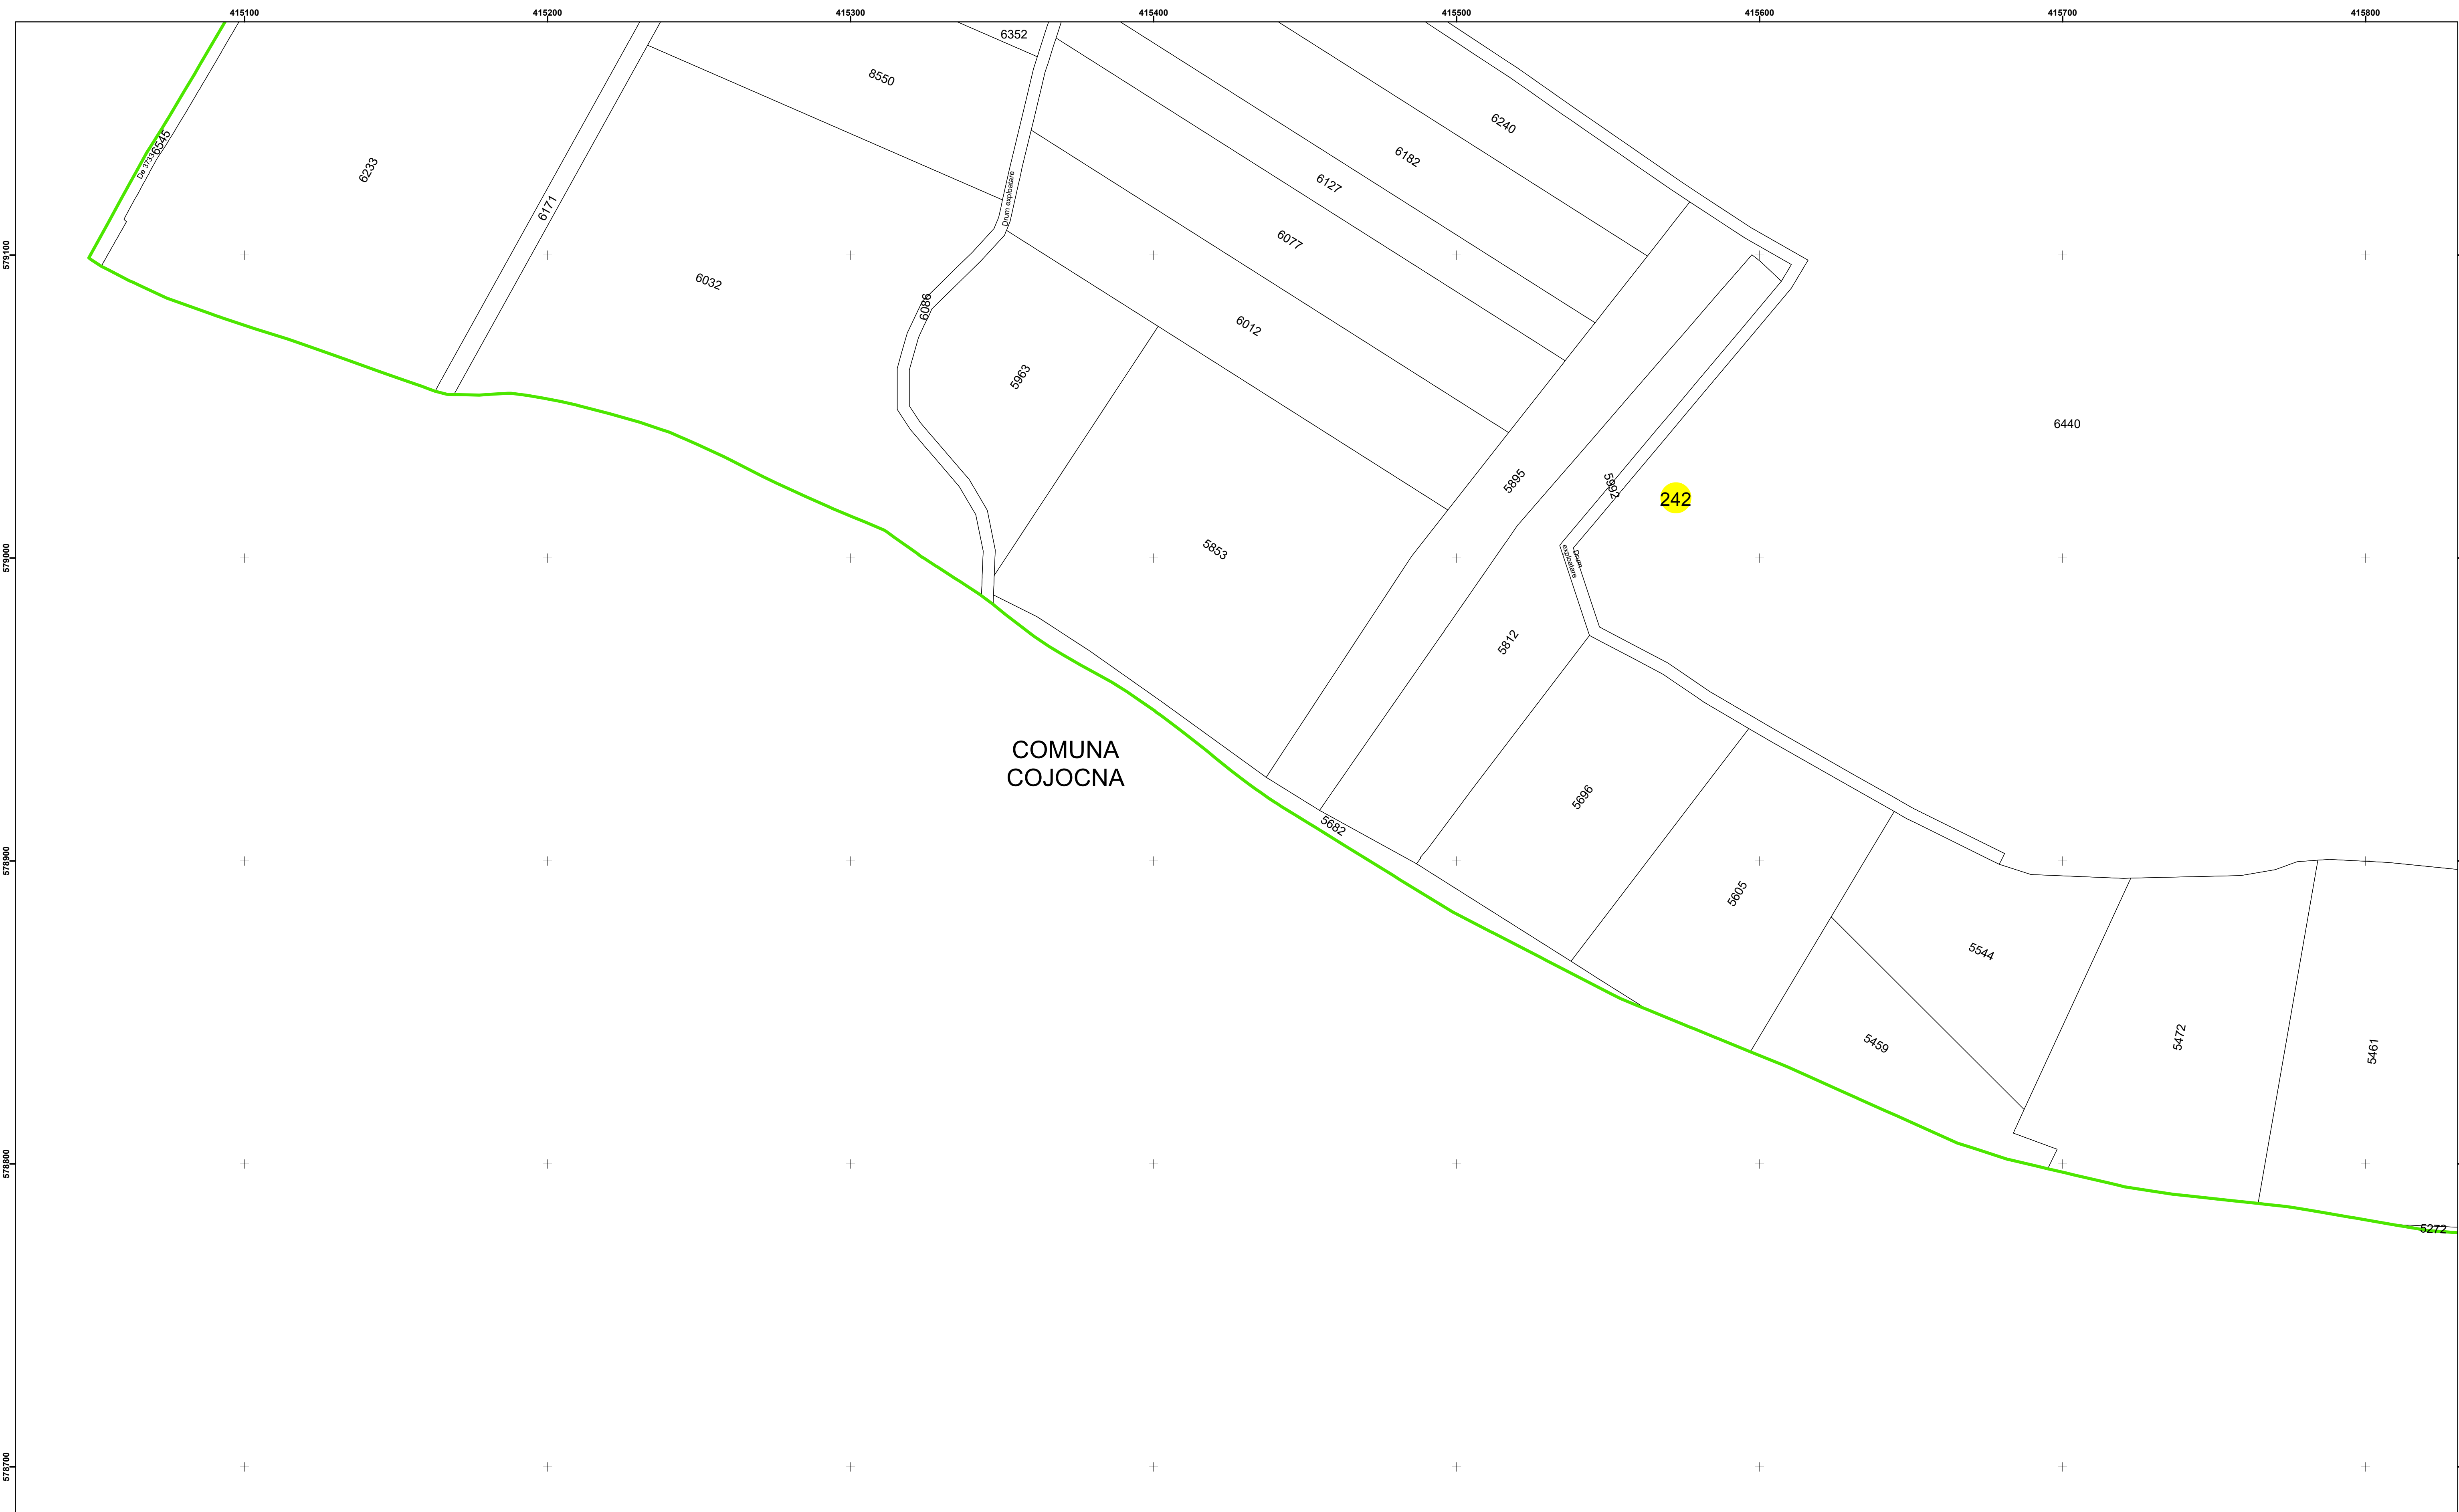

Executant: SC MEGAGIS SRL

Spre publicare

Data: noiembrie 2023

PLAN CADASTRAL

Comuna Cojocna
Județul Cluj
Sector Cadastral 242

Scara 1:1000, sistem de proiecție STEREO 70

Legendă

| | | | |
|--|-------------------|-----|------------------------|
| | Limită UAT | | Număr Sector Cadastral |
| | Limită Intravilan | 458 | Identificator Teren |
| | Sector Cadastral | | |
| | Limită Imobil | | |