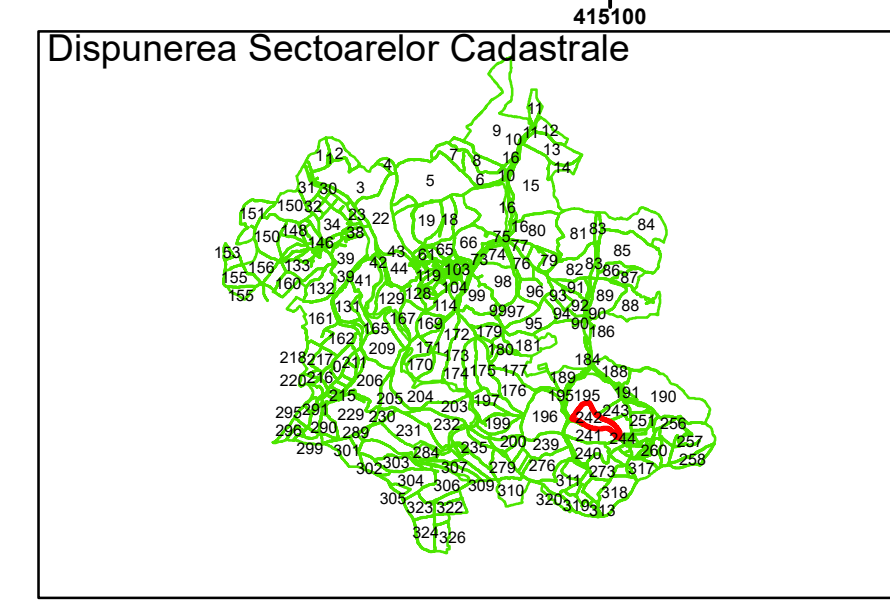

Executant: SC MEGAGIS SRL

Spre publicare

Data: noiembrie 2023

PLAN CADASTRAL

Comuna Cojocna
Județul Cluj
Sector Cadastral 242

Scara 1:1000, sistem de proiecție STEREO 70

Legendă

| | | | |
|--|-------------------|-----|------------------------|
| | Limită UAT | | Număr Sector Cadastral |
| | Limită Intravilan | 458 | Identificator Teren |
| | Sector Cadastral | | |
| | Limită Imobil | | |

Executant: SC MEGAGIS SRL

Spre publicare

Data: noiembrie 2023

PLAN CADASTRAL

Comuna Cojocna
Județul Cluj
Sector Cadastral 242

Scara 1:1000, sistem de proiecție STEREO 70