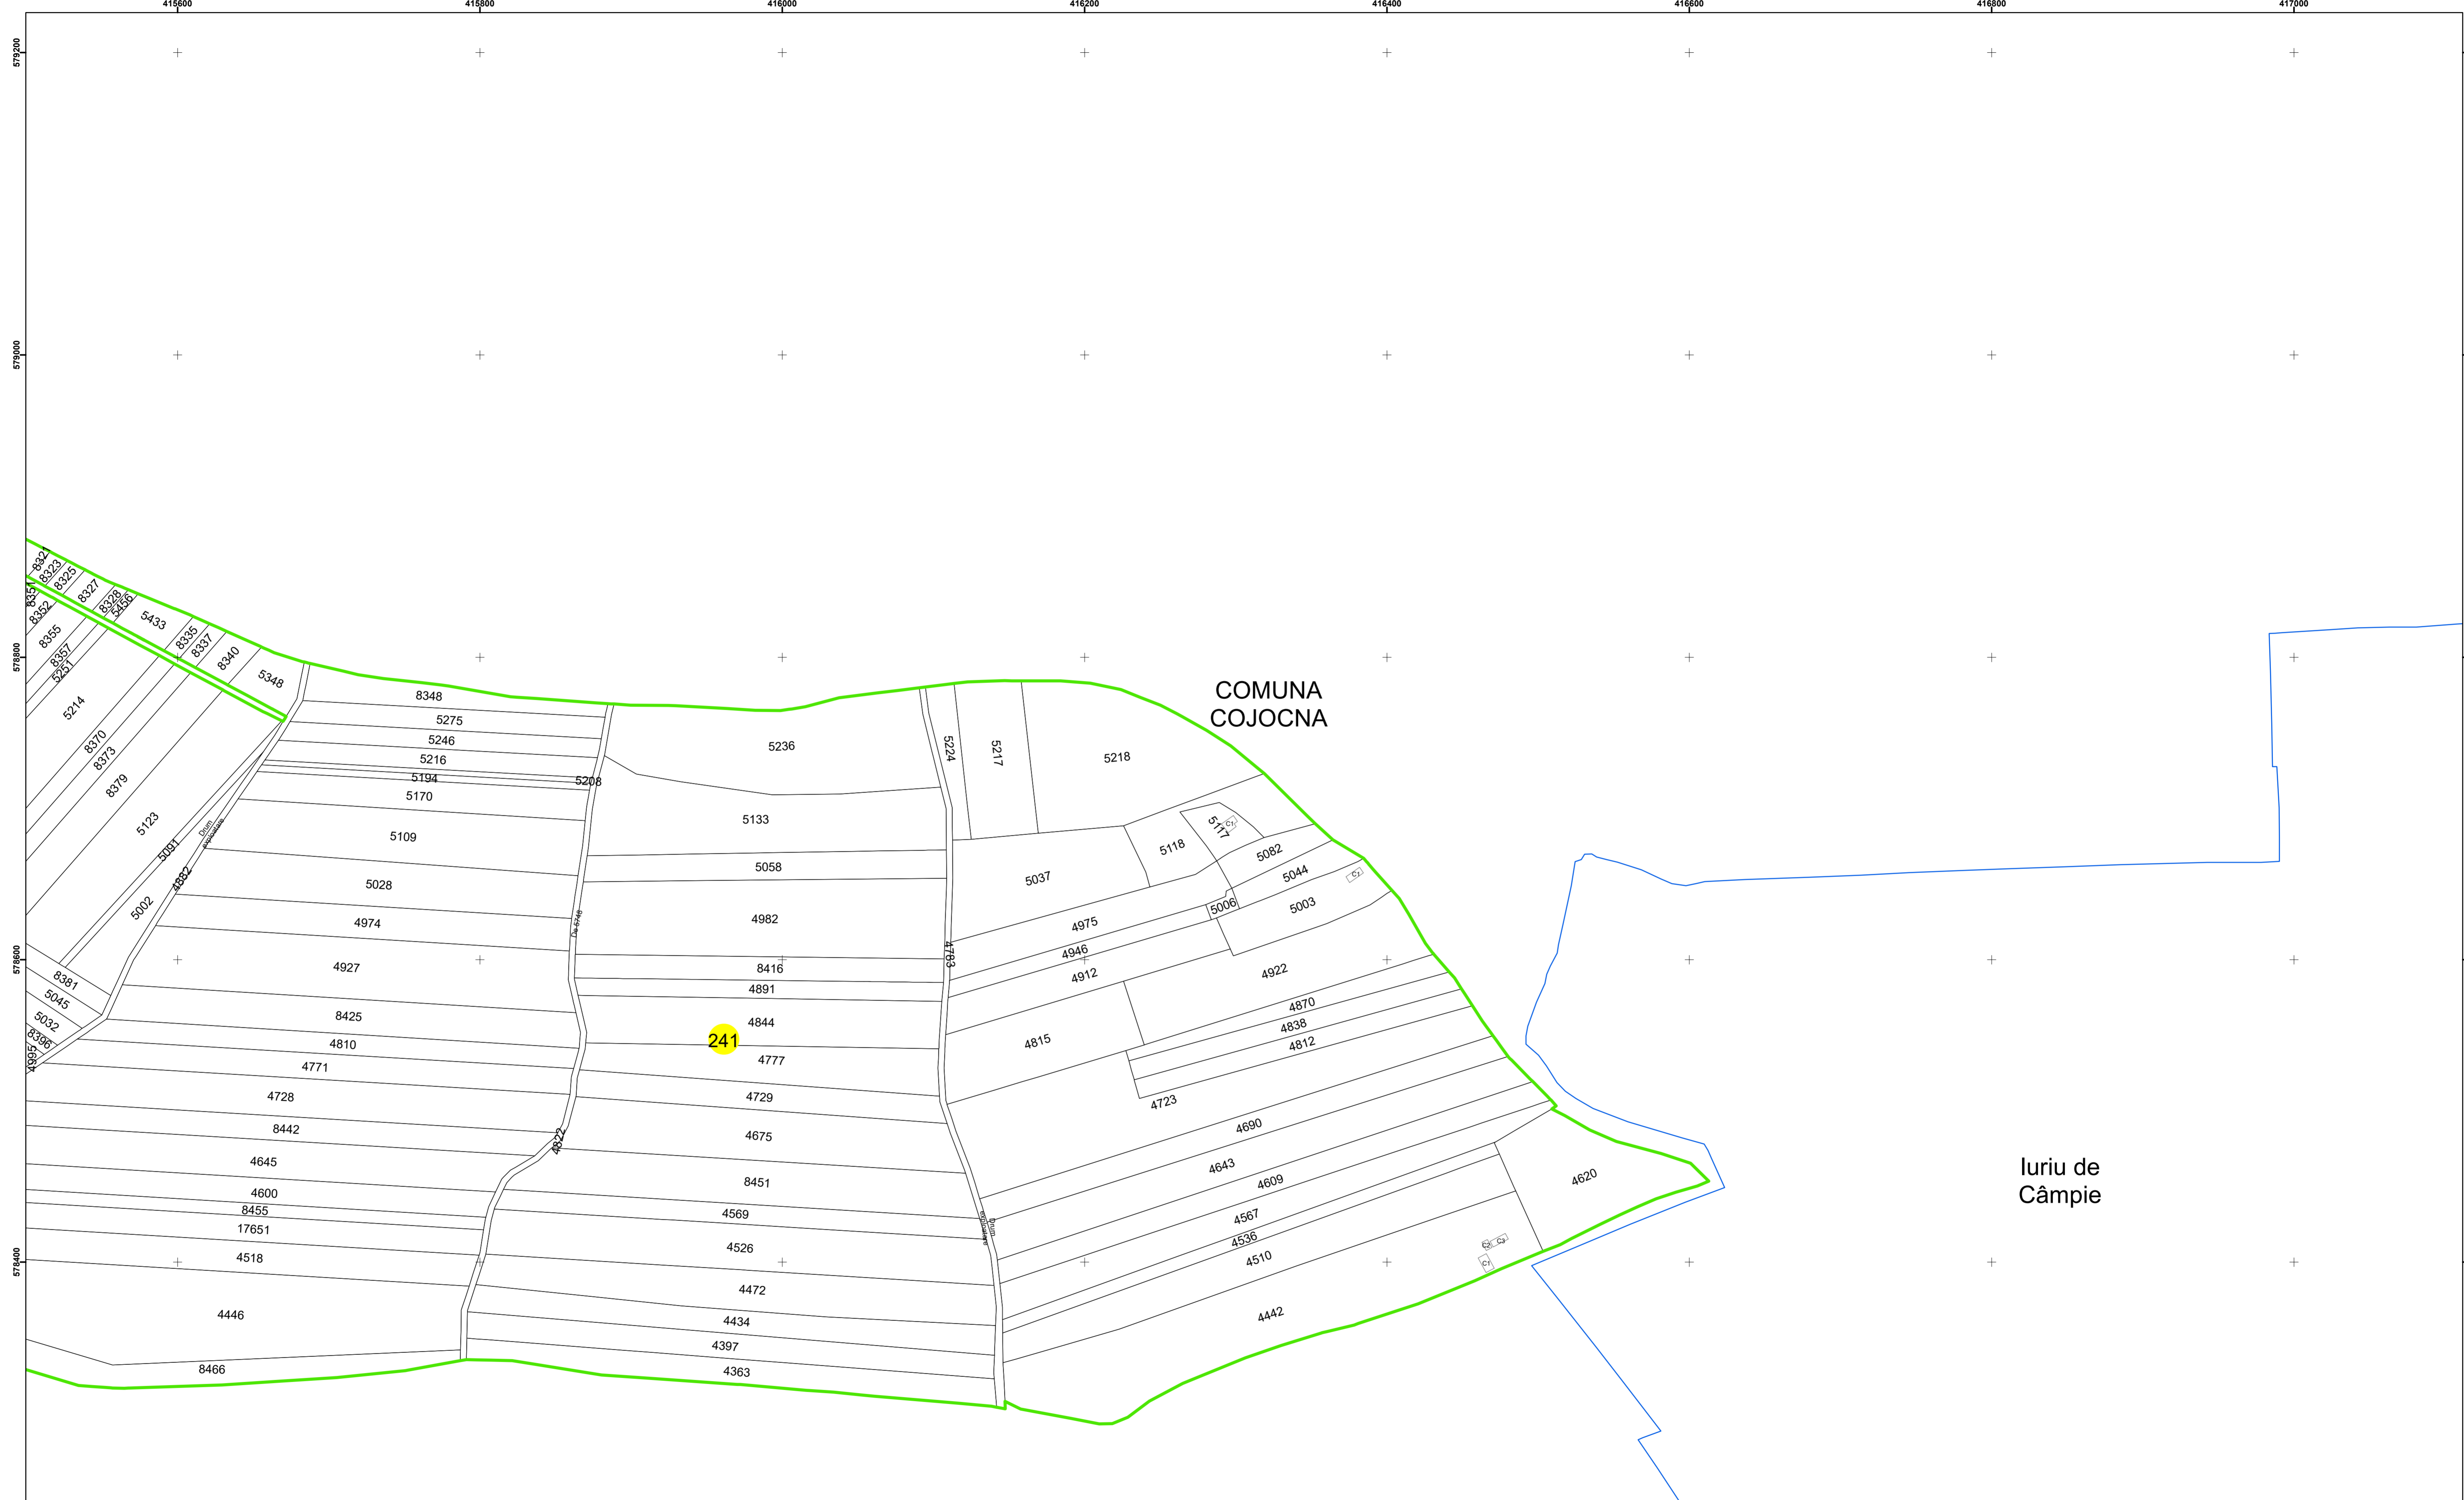

COMUNA
COJOCNA

Straja

Legendă

	Limită UAT		Limită Imobil
	Limită Intravilan		Număr Sector Cadastral
	Sector Cadastral		458 Identificator Teren

Executant: SC MEGAGIS SRL

Spre publicare

Data: noiembrie 2023

PLAN CADASTRAL

Comuna Cojocna
Județul Cluj
Sector Cadastral 241

Scara 1:2000, sistem de proiecție STEREO 70

Legendă

	Limită UAT		Limită Imobil
	Limită Intravilan		Număr Sector Cadastral
	Sector Cadastral		458 Identificator Teren

Executant: SC MEGAGIS SRL

Spre publicare

Data: noiembrie 2023

PLAN CADASTRAL

Comuna Cojocna
Județul Cluj
Sector Cadastral 241

Scara 1:2000, sistem de proiecție STEREO 70