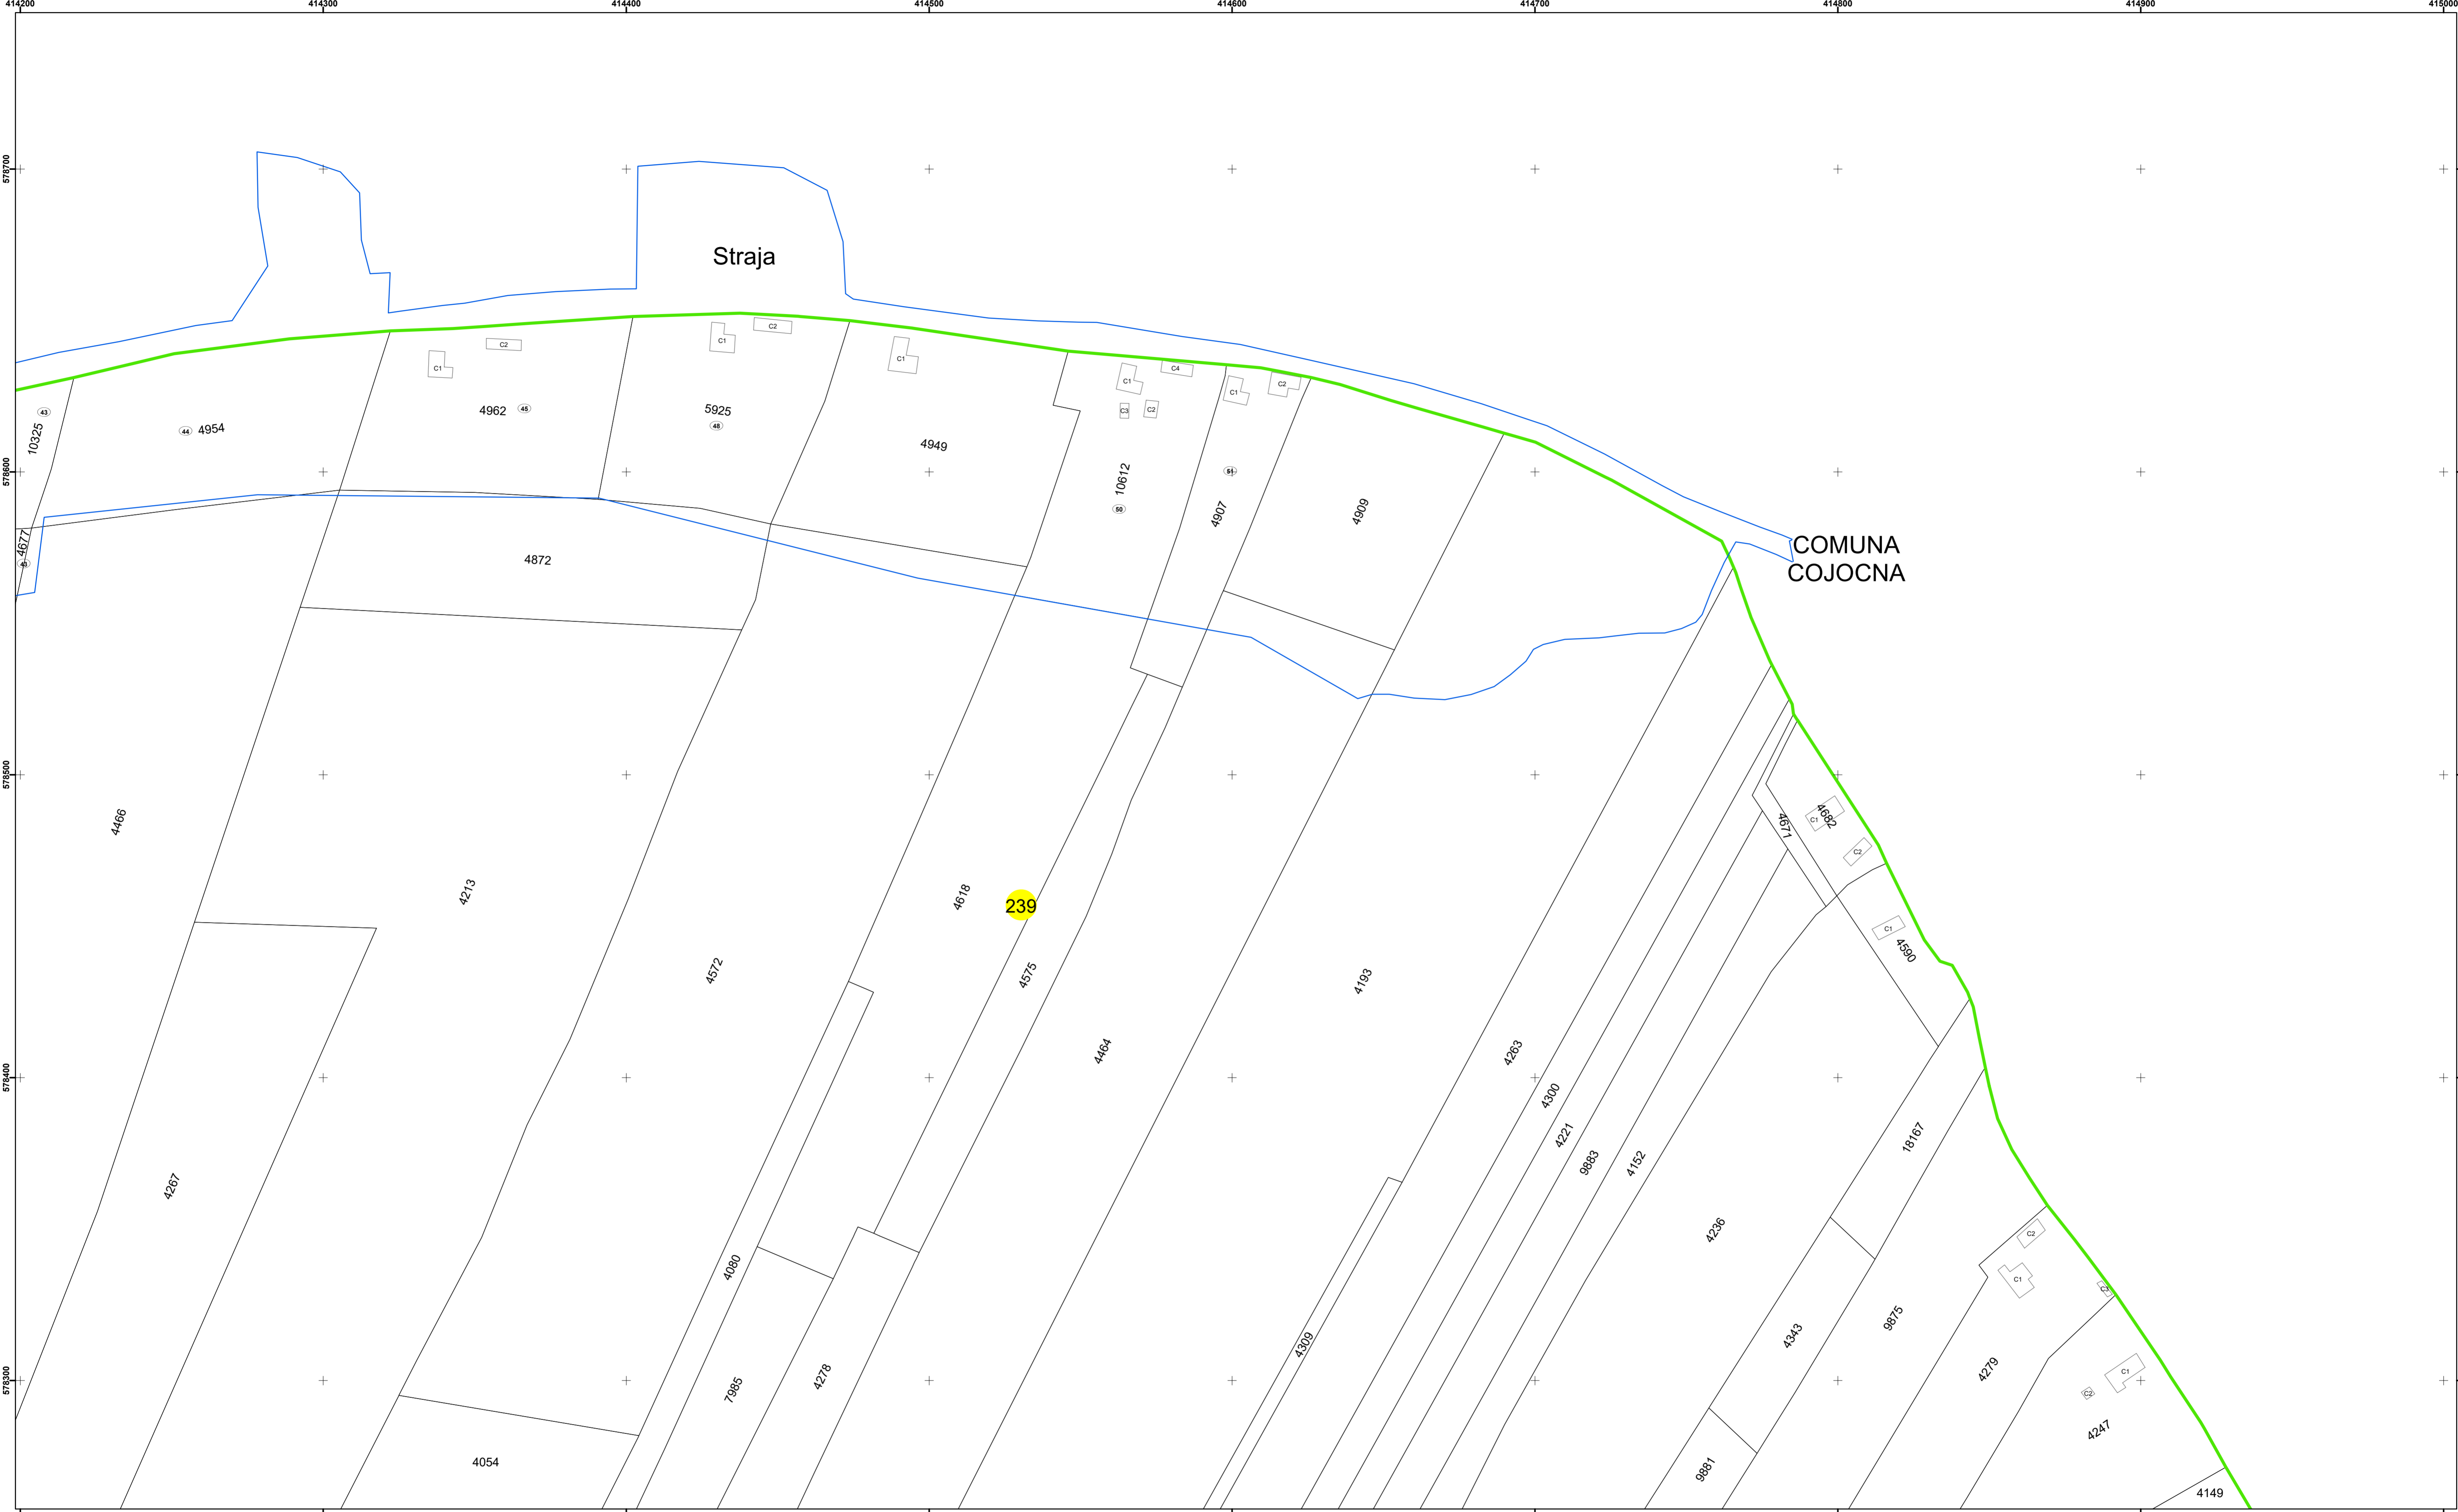

Legendă

	Limită UAT		Număr Sector Cadastral
	Limită Intravilan	458	Identificator Teren
	Sector Cadastral		
	Limită Imobil		

Executant: SC MEGAGIS SRL

Spre publicare

Data: noiembrie 2023

PLAN CADASTRAL

Comuna Cojocna
Județul Cluj
Sector Cadastral 239

Scara 1:1000, sistem de proiecție STEREO 70

Legendă

	Limită UAT		Număr Sector Cadastral
	Limită Intravilan	458	Identificator Teren
	Sector Cadastral		
	Limită Imobil		

Executant: SC MEGAGIS SRL

Spre publicare

Data: noiembrie 2023

PLAN CADASTRAL

Comuna Cojocna
Județul Cluj
Sector Cadastral 239

Scara 1:1000, sistem de proiecție STEREO 70

Straja

COMUNA
COJOCNA

239

Legendă

Data: noiembrie 2023

PLAN CADASTRAL

Comuna Cojocna
Județul Cluj
Sector Cadastral 239

Scara 1:1000, sistem de proiecție STEREO 70