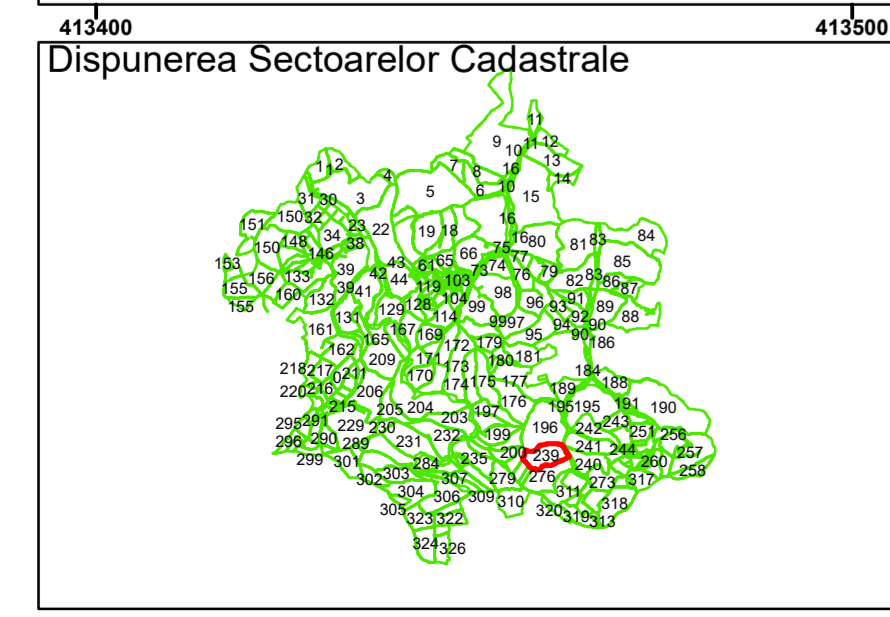

Legendă

	Limită UAT		Număr Sector Cadastral
	Limită Intravilan	458	Identificator Teren
	Sector Cadastral		
	Limită Imobil		

Executant: SC MEGAGIS SRL

Spre publicare

Data: noiembrie 2023

PLAN CADASTRAL

Comuna Cojocna
Județul Cluj
Sector Cadastral 239

Data: noiembrie 2023

PLAN CADASTRAL

Comuna Cojocna
Județul Cluj
Sector Cadastral 239

Scara 1:1000, sistem de proiecție STEREO 70

Straja

COMUNA
COJOCNA

239

Legendă

	Limită UAT		Număr Sector Cadastral
	Limită Intravilan	458	Identificator Teren
	Sector Cadastral		
	Limită Imobil		

Executant: SC MEGAGIS SRL

Spre publicare

Data: noiembrie 2023

PLAN CADASTRAL

Comuna Cojocna
Județul Cluj
Sector Cadastral 239

Data: noiembrie 2023

PLAN CADASTRAL

Comuna Cojocna
Județul Cluj
Sector Cadastral 239

Scara 1:1000, sistem de proiecție STEREO 70