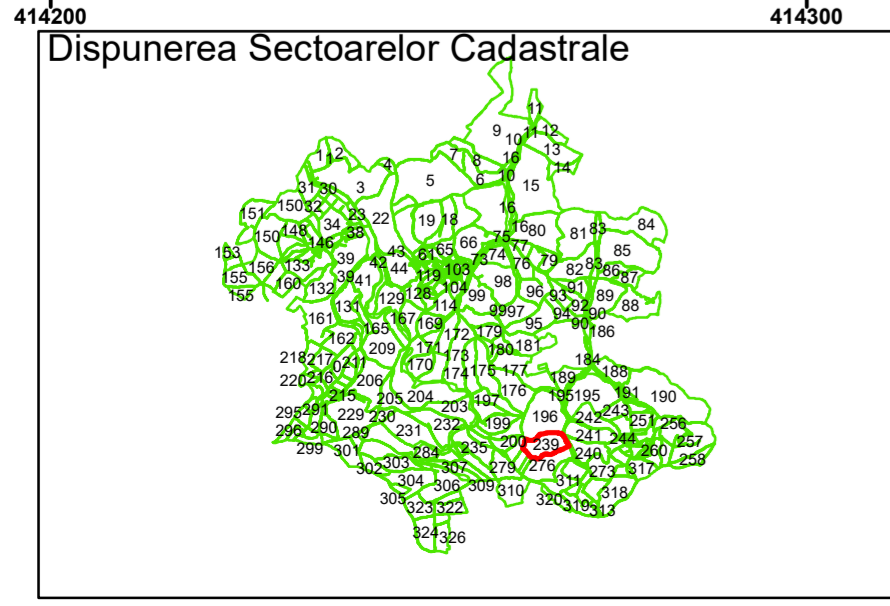

Legendă

	Limită UAT		Număr Sector Cadastral
	Limită Intravilan	458	Identificator Teren
	Sector Cadastral		
	Limită Imobil		

Executant: SC MEGAGIS SRL

Spre publicare

Data: noiembrie 2023

PLAN CADASTRAL

Comuna Cojocna
Județul Cluj
Sector Cadastral 239

Scara 1:1000, sistem de proiecție STEREO 70